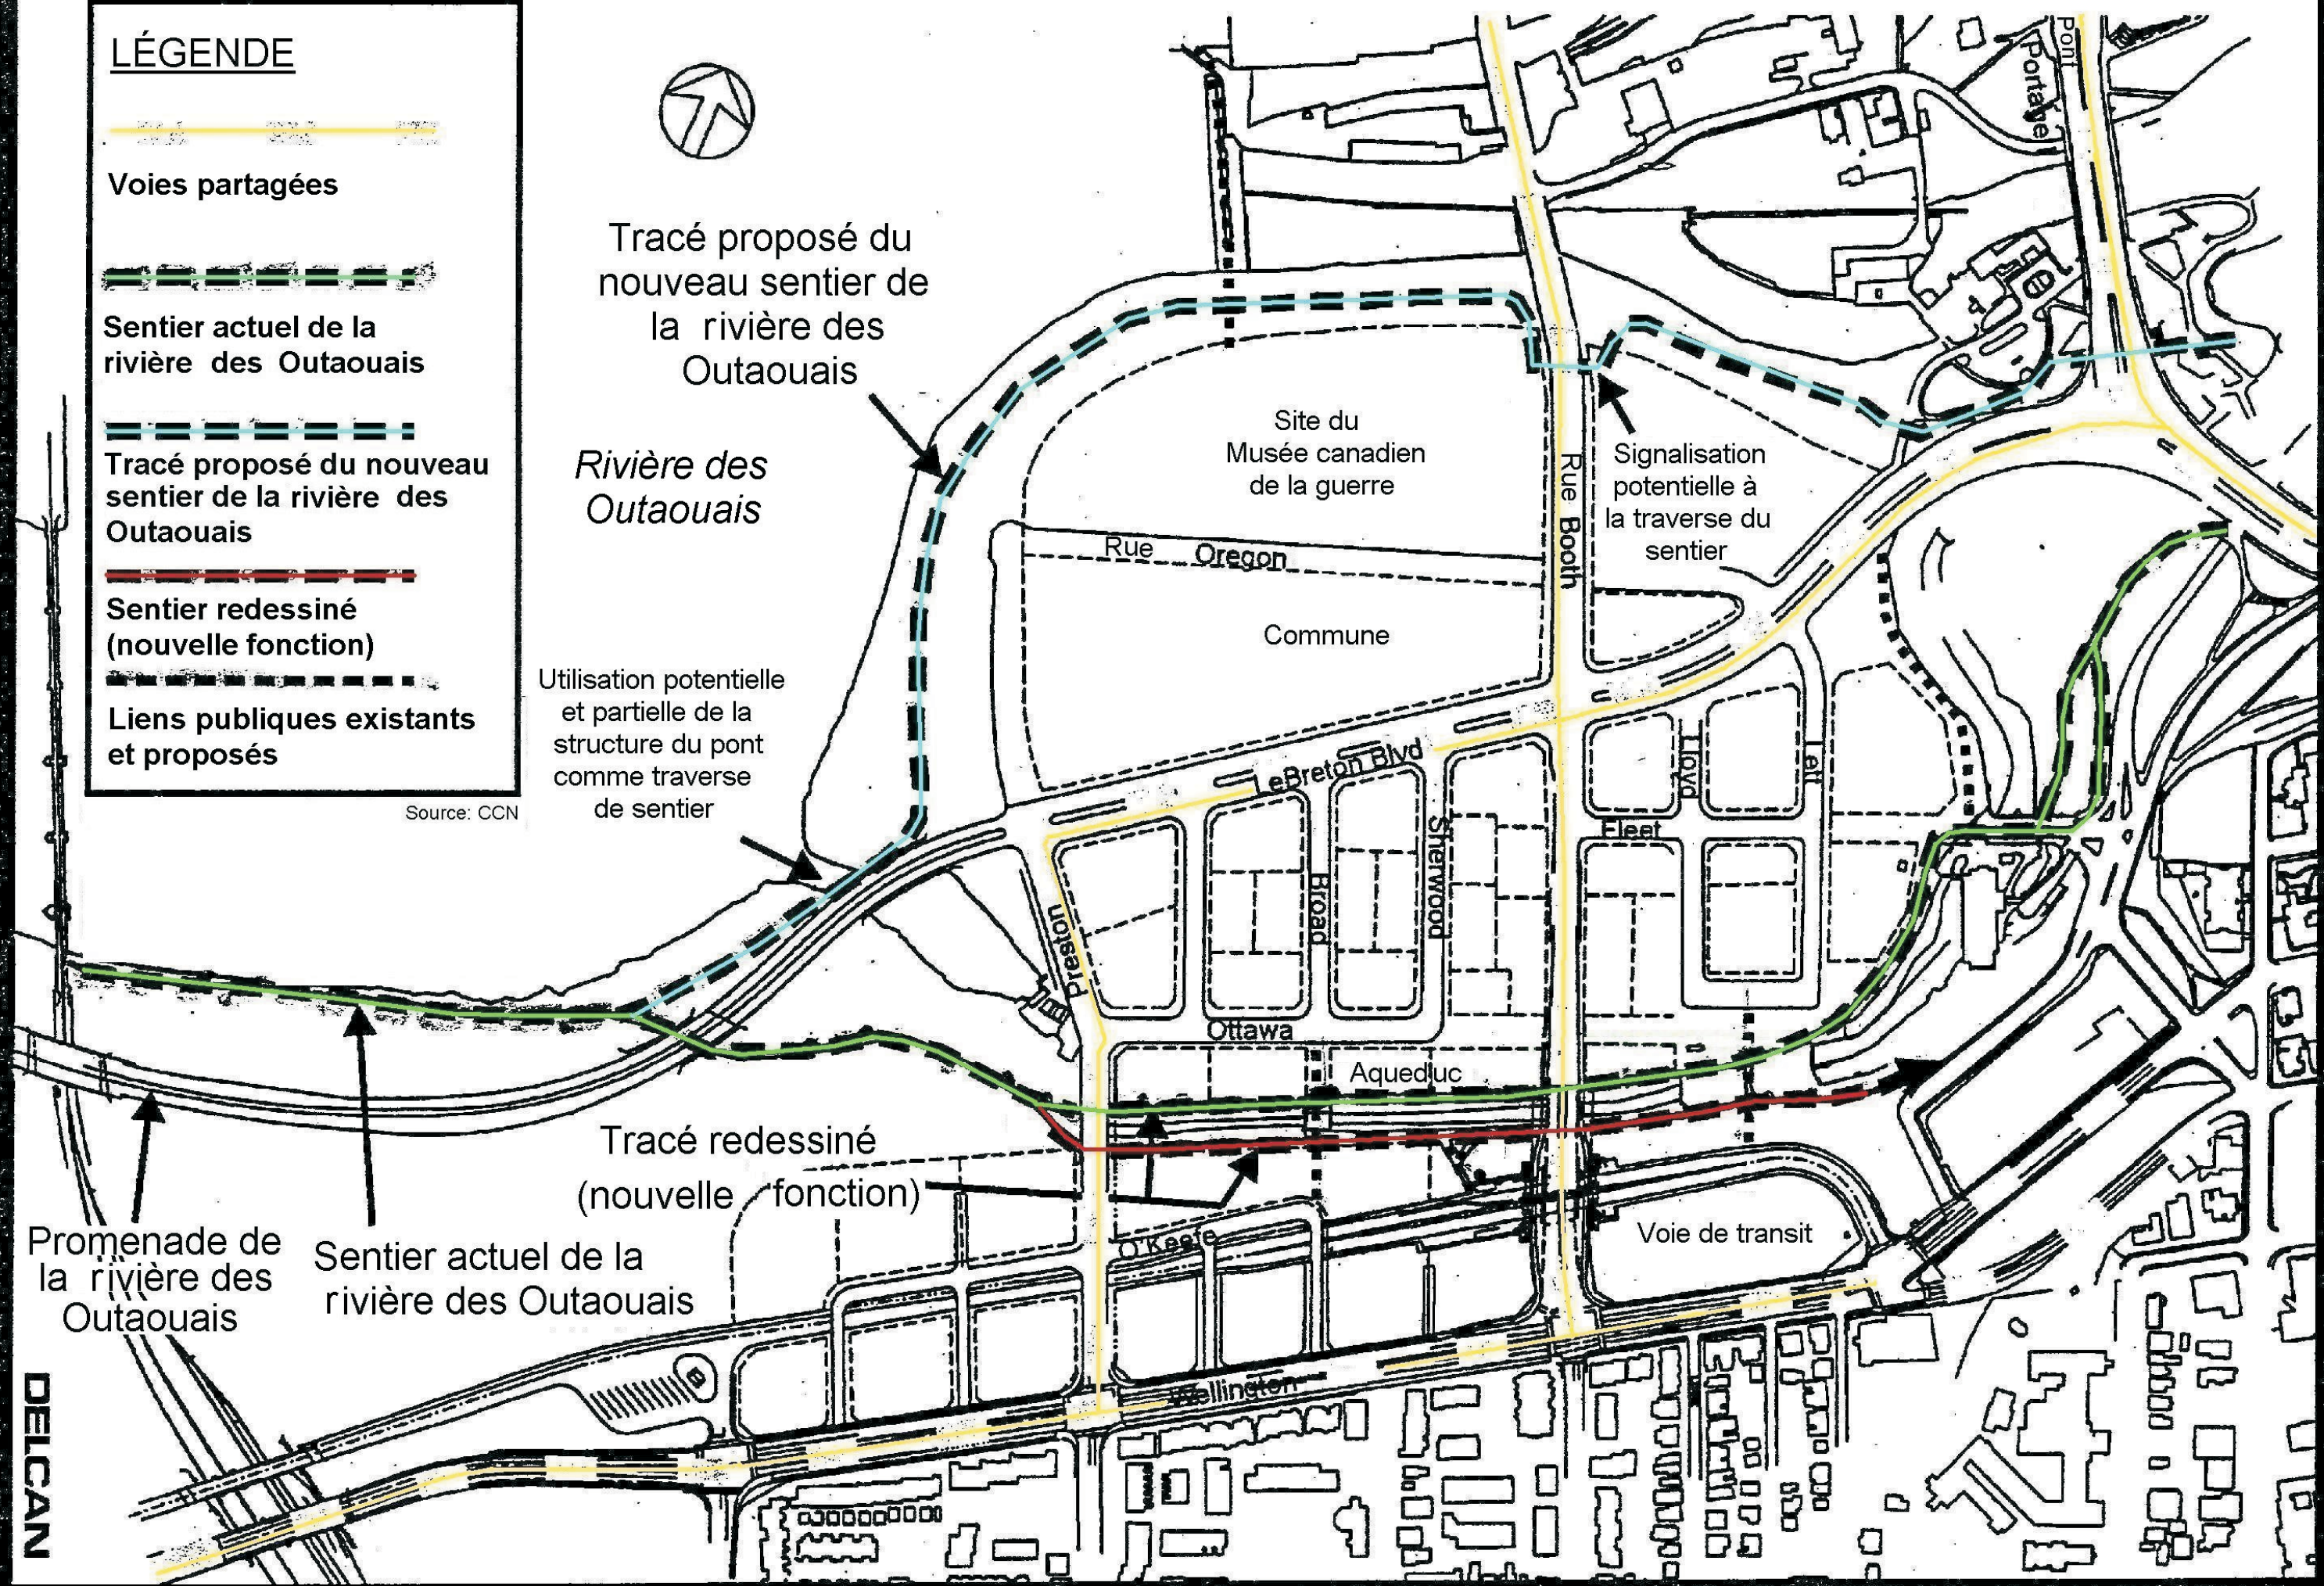

LÉGENDE

Voies partagées

Sentier actuel de la rivière des Outaouais

Tracé proposé du nouveau sentier de la rivière des Outaouais

Sentier redessiné (nouvelle fonction)

Liens publics existants et proposés

Tracé proposé du nouveau sentier de la rivière des Outaouais

Rivière des Outaouais

Utilisation potentielle et partielle de la structure du pont comme traverse de sentier

Source: CCN

Promenade de la rivière des Outaouais

Sentier actuel de la rivière des Outaouais

Tracé redessiné (nouvelle fonction)

Voie de transit

DELCAN