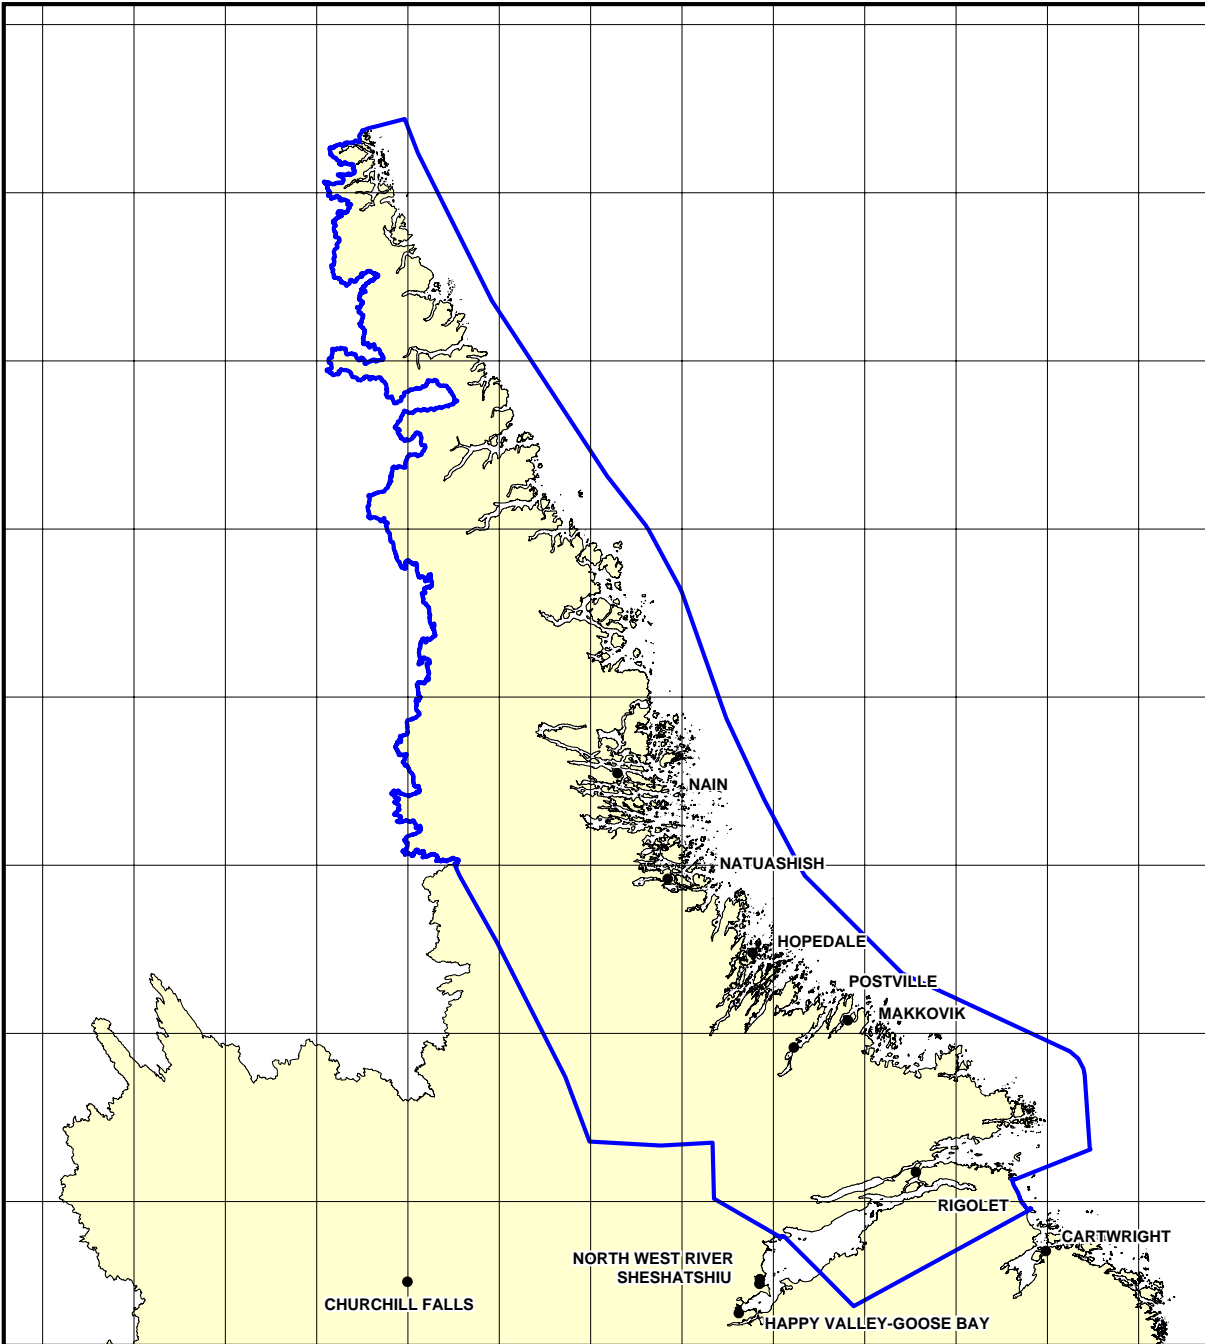

68°O 67°O 66°O 65°O 64°O 63°O 62°O 61°O 60°O 59°O 58°O 57°O 56°O

61°N  
60°N  
59°N  
58°N  
57°N  
56°N  
55°N  
54°N

## Accord sur les revendications territoriales des Inuit du Labrador

### Annexe 1-A Région des revendications territoriales des Inuit du Labrador (article 1.1.1)

Cette carte est une carte officielle de la région des revendications territoriales des Inuit du Labrador.

### légende

 région des revendications territoriales des Inuit du Labrador

0 100 200

kilomètres

échelle  
1/5 000 000