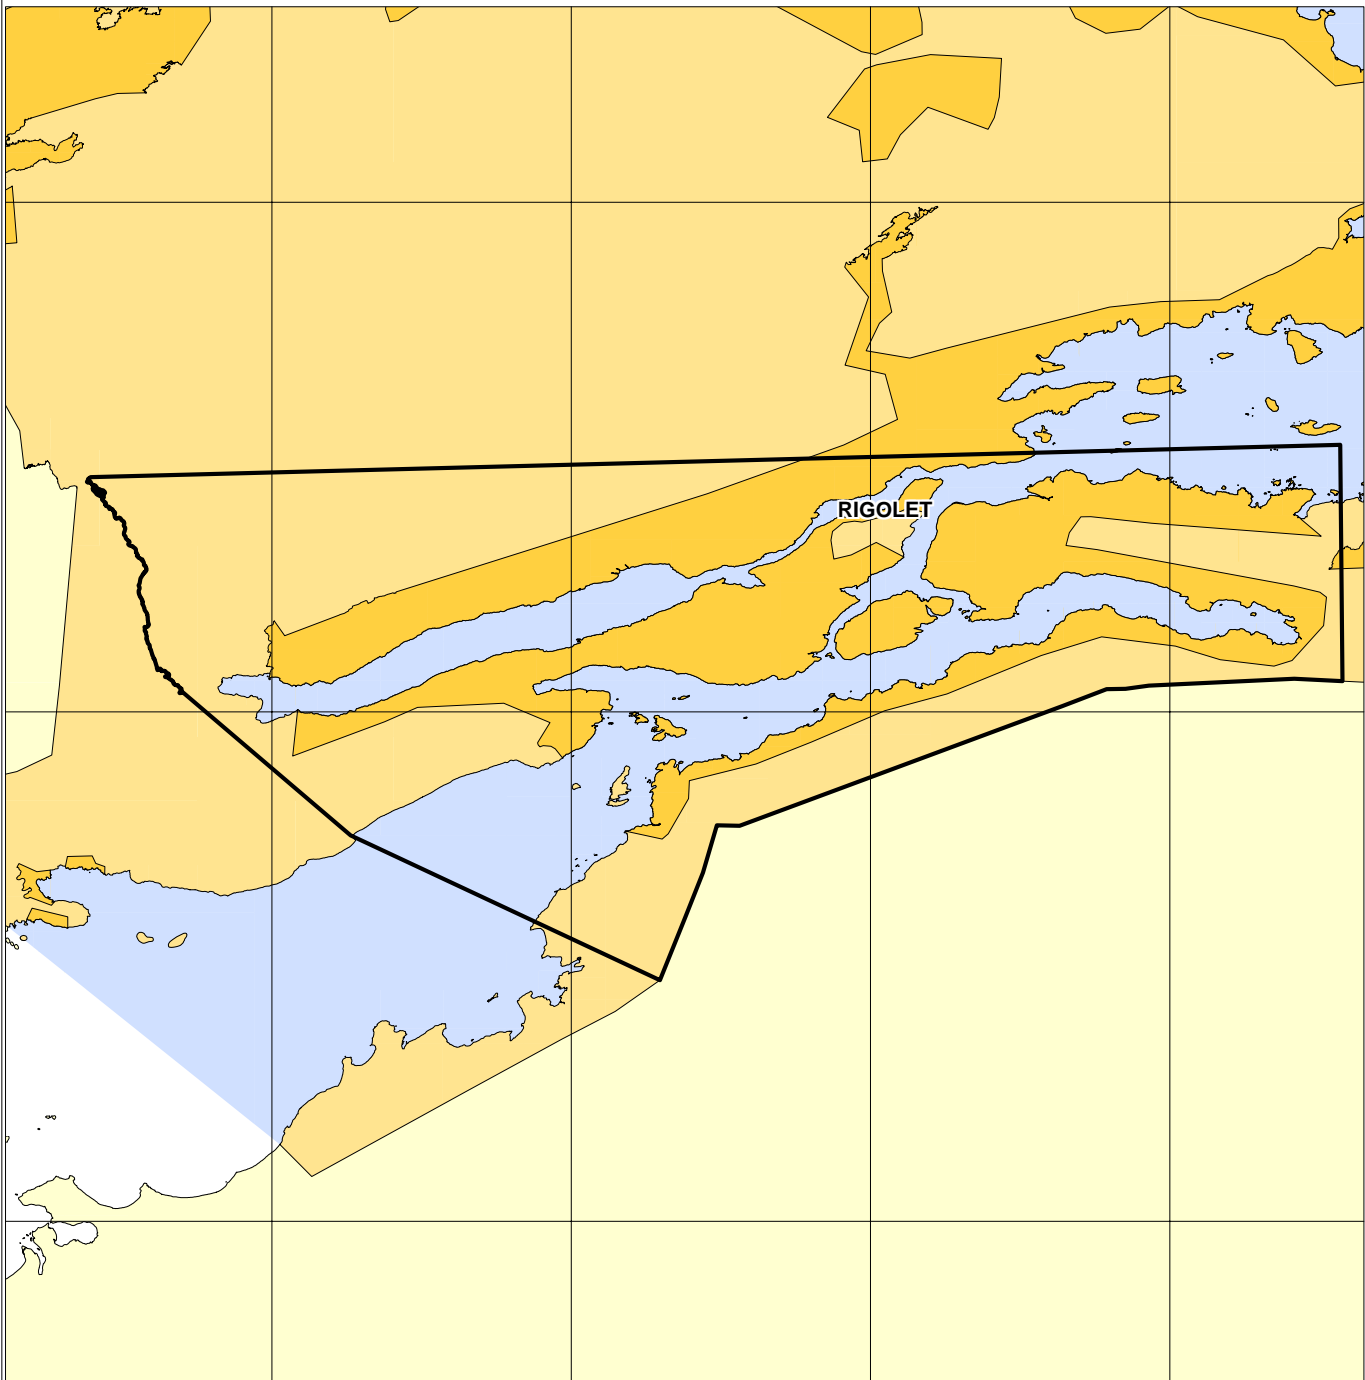

59° 30' O

59° 00' O

58° 30' O

58° 00' O

Accord sur les revendications territoriales des Inuit du Labrador

Annexe 5-A Région des droits des Inuit en vertu de l'article 5.4.14

Cette carte n'est pas une carte officielle de la région des droits des *Inuit* en vertu de l'article 5.4.14 et a été préparée à des fins d'illustration seulement. Les cartes officielles de la région des droits des *Inuit* en vertu de l'article 5.4.14 se trouvent dans l'*Atlas des cartes*.

légende

-  région des droits des *Inuit* en vertu de l'article 5.4.14
-  *Terres des Inuit du Labrador*
-  région du règlement des *Inuit* du Labrador (terres et eaux)
-  région du règlement des *Inuit* du Labrador (Zone)

0 15 30

kilomètres

échelle
1/825 000