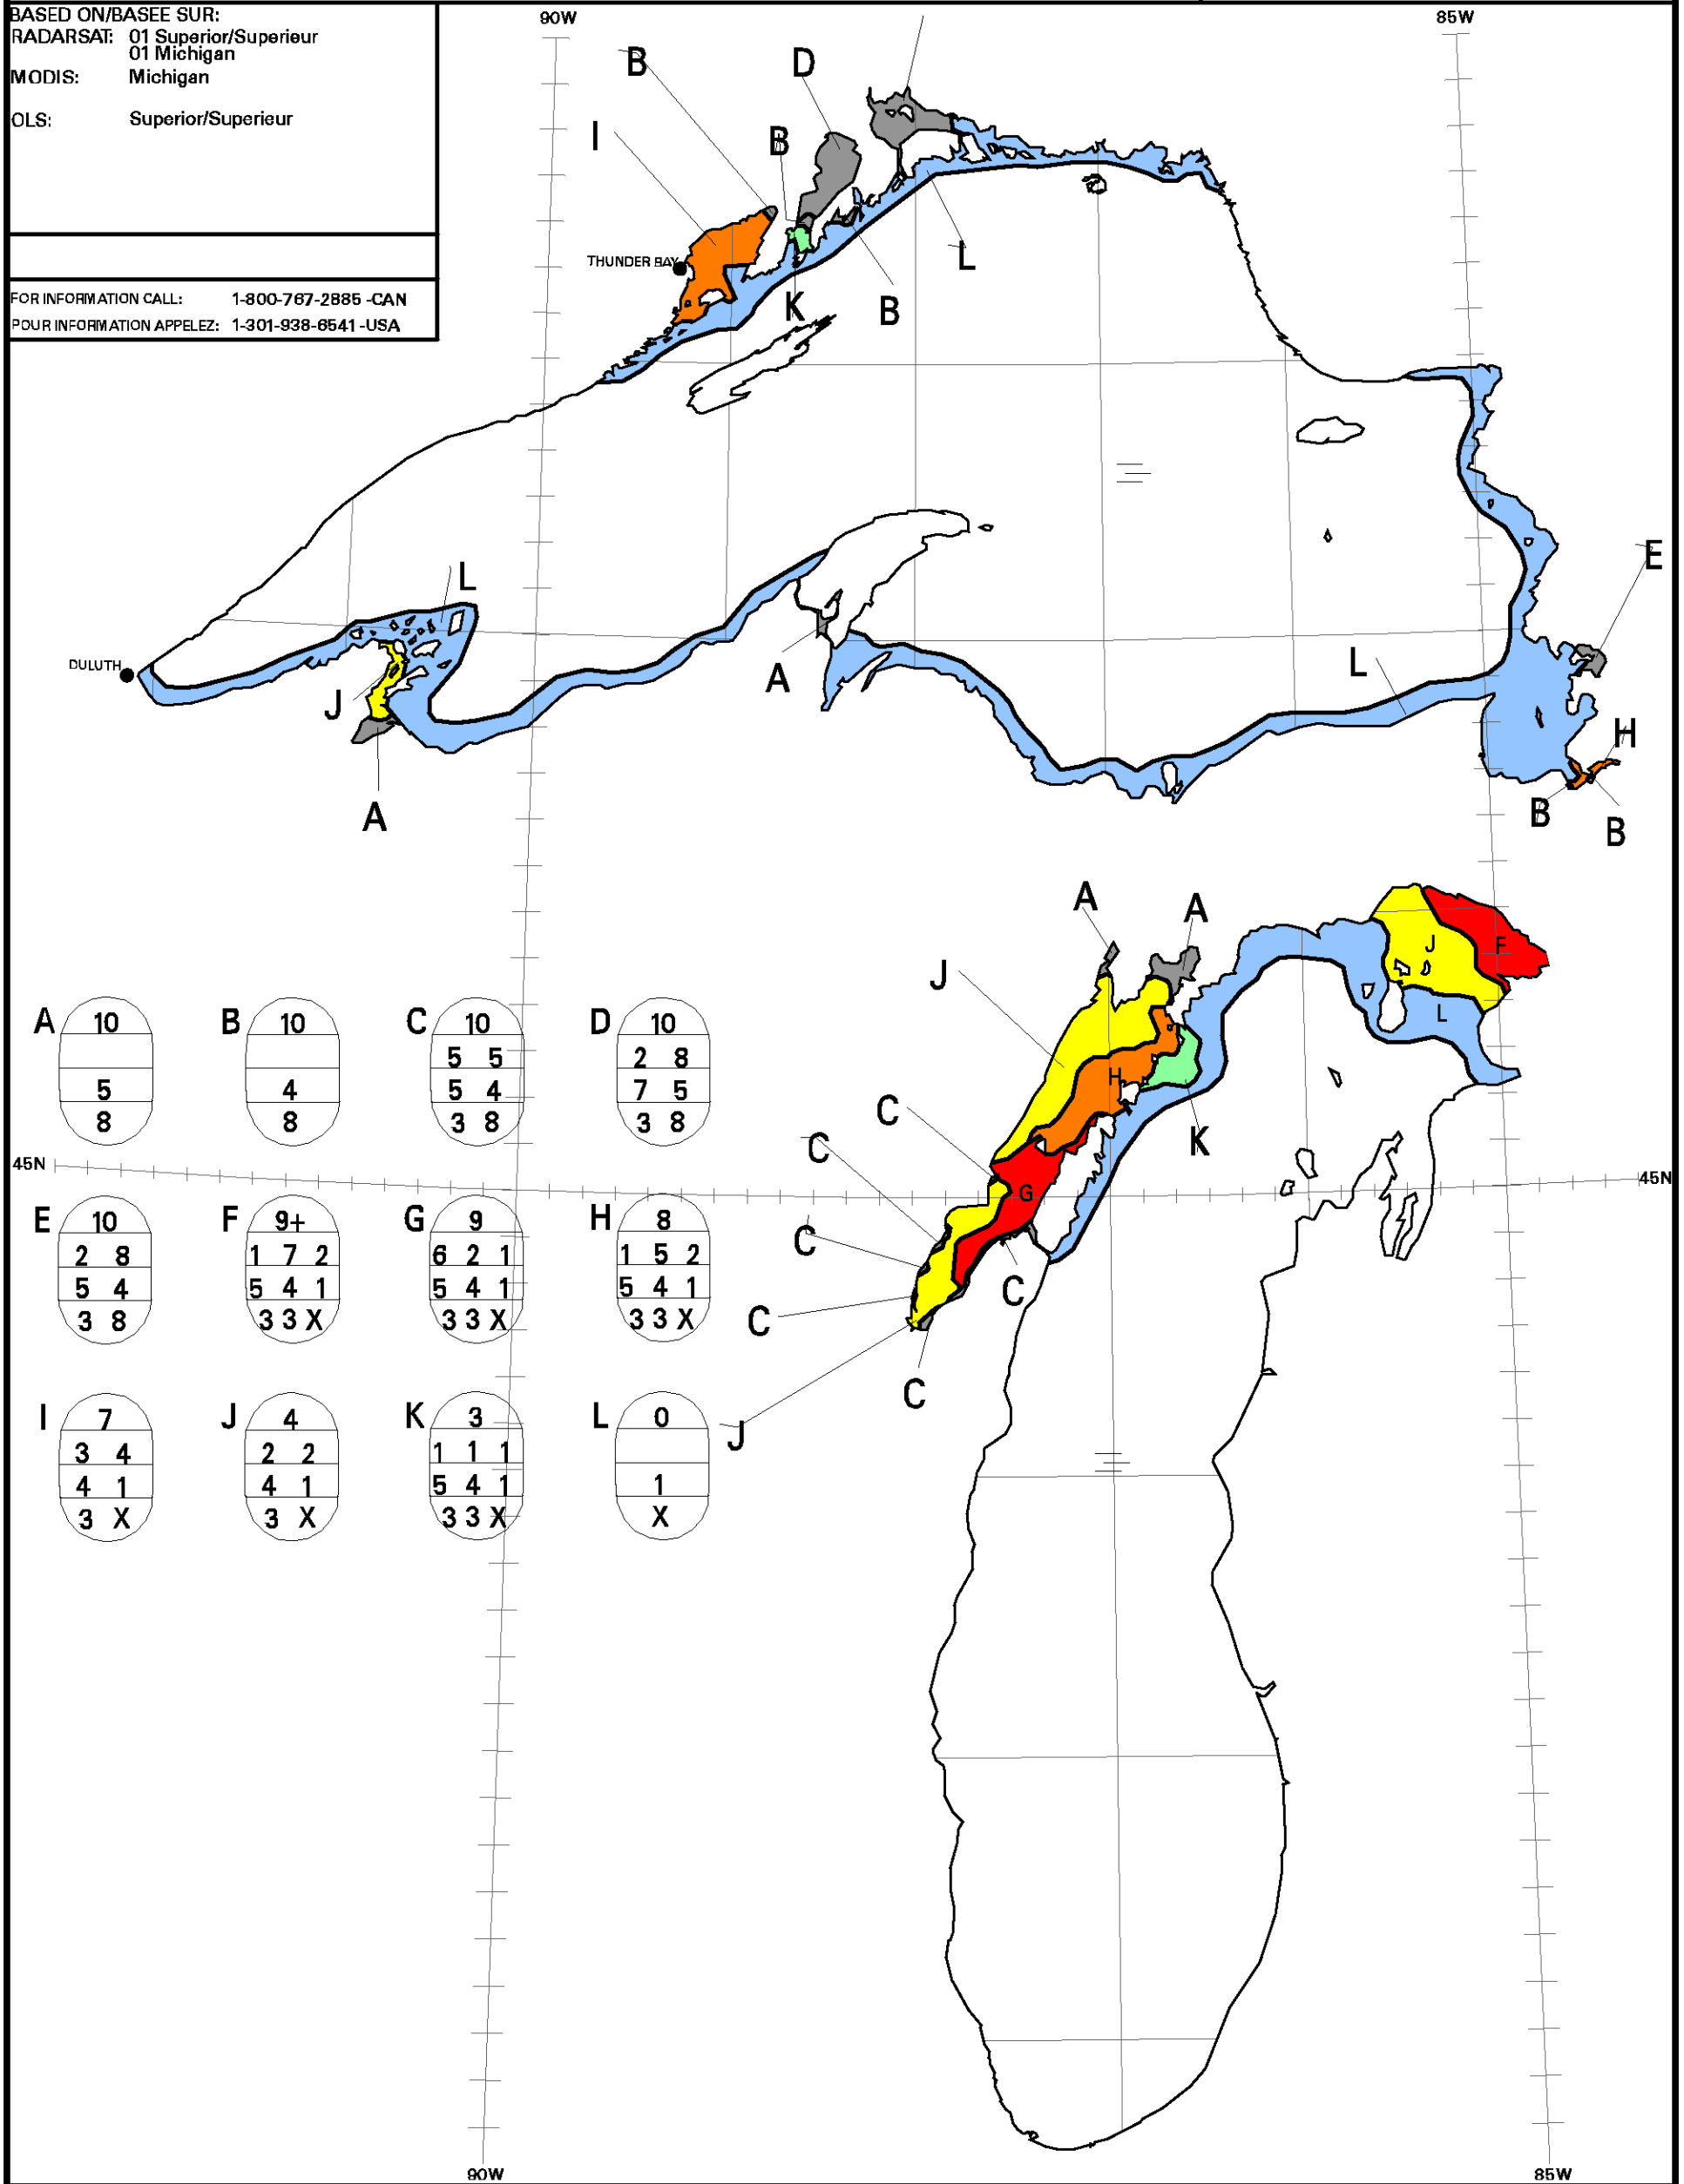

BASED ON/BASEE SUR:
 RADARSAT: 01 Superior/Superieur
 01 Michigan
 MODIS: Michigan
 OLS: Superior/Superieur

FOR INFORMATION CALL: 1-800-767-2885 -CAN
 POUR INFORMATION APPELEZ: 1-301-938-6541 -USA

A	B	C	D
10	10	10	10
5	4	5 5	2 8
8	8	5 4	7 5
		3 8	3 8
E	F	G	H
10	9+	9	8
2 8	1 7 2	6 2 1	1 5 2
5 4	5 4 1	5 4 1	5 4 1
3 8	3 3 X	3 3 X	3 3 X
I	J	K	L
7	4	3	0
3 4	2 2	1 1 1	1
4 1	4 1	5 4 1	X
3 X	3 X	3 3 X	