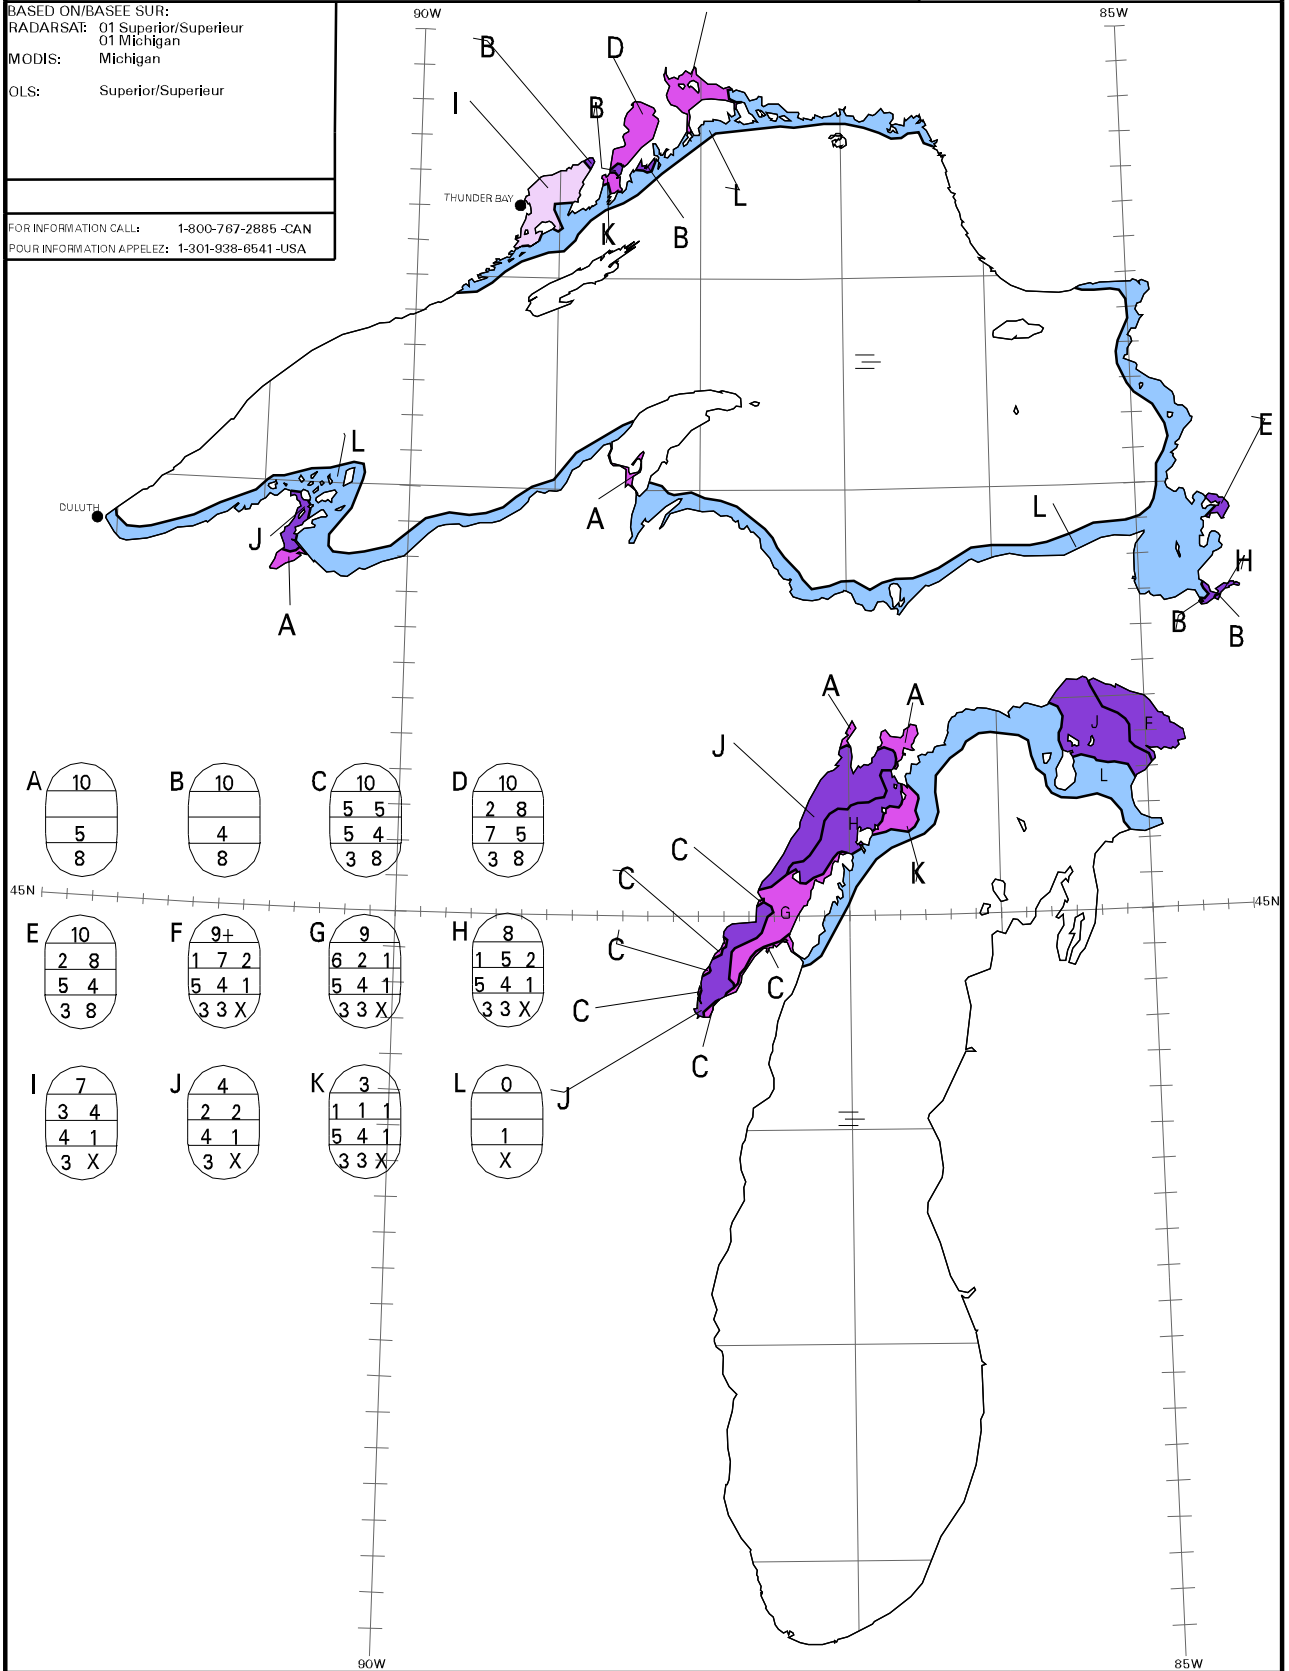

BASED ON/BASÉ SUR:  
 RADARSAT: 01 Superior/Superieur  
 MODIS: Michigan  
 OLS: Superior/Superieur

FOR INFORMATION CALL: 1-800-767-2885 -CAN  
 POUR INFORMATION APPELEZ: 1-301-938-6541 -USA

A	B	C	D
10 5 8	10 4 8	10 5 5 5 4 3 8	10 2 8 7 5 3 8
E	F	G	H
10 2 8 5 4 3 8	9+ 1 7 2 5 4 1 3 3 X	9 6 2 1 5 4 1 3 3 X	8 1 5 2 5 4 1 3 3 X
I	J	K	L
7 3 4 4 1 3 X	4 2 2 4 1 3 X	3 1 1 1 5 4 1 3 3 X	0 1 X

- Ice Free / Eau libre
- Open Water / Eau libre
- New Lake Ice / Nouvelle glace de lac
- Thin Lake Ice / Glace de lac mince
- Medium Lake Ice / Glace de lac moyenne
- Thick Lake Ice / Glace de lac épaisse
- Very Thick Lake Ice / Glace de lac très épaisse
- Undefined Fast Ice / Indéfini Banquise côtière
- Undefined / Indéterminée