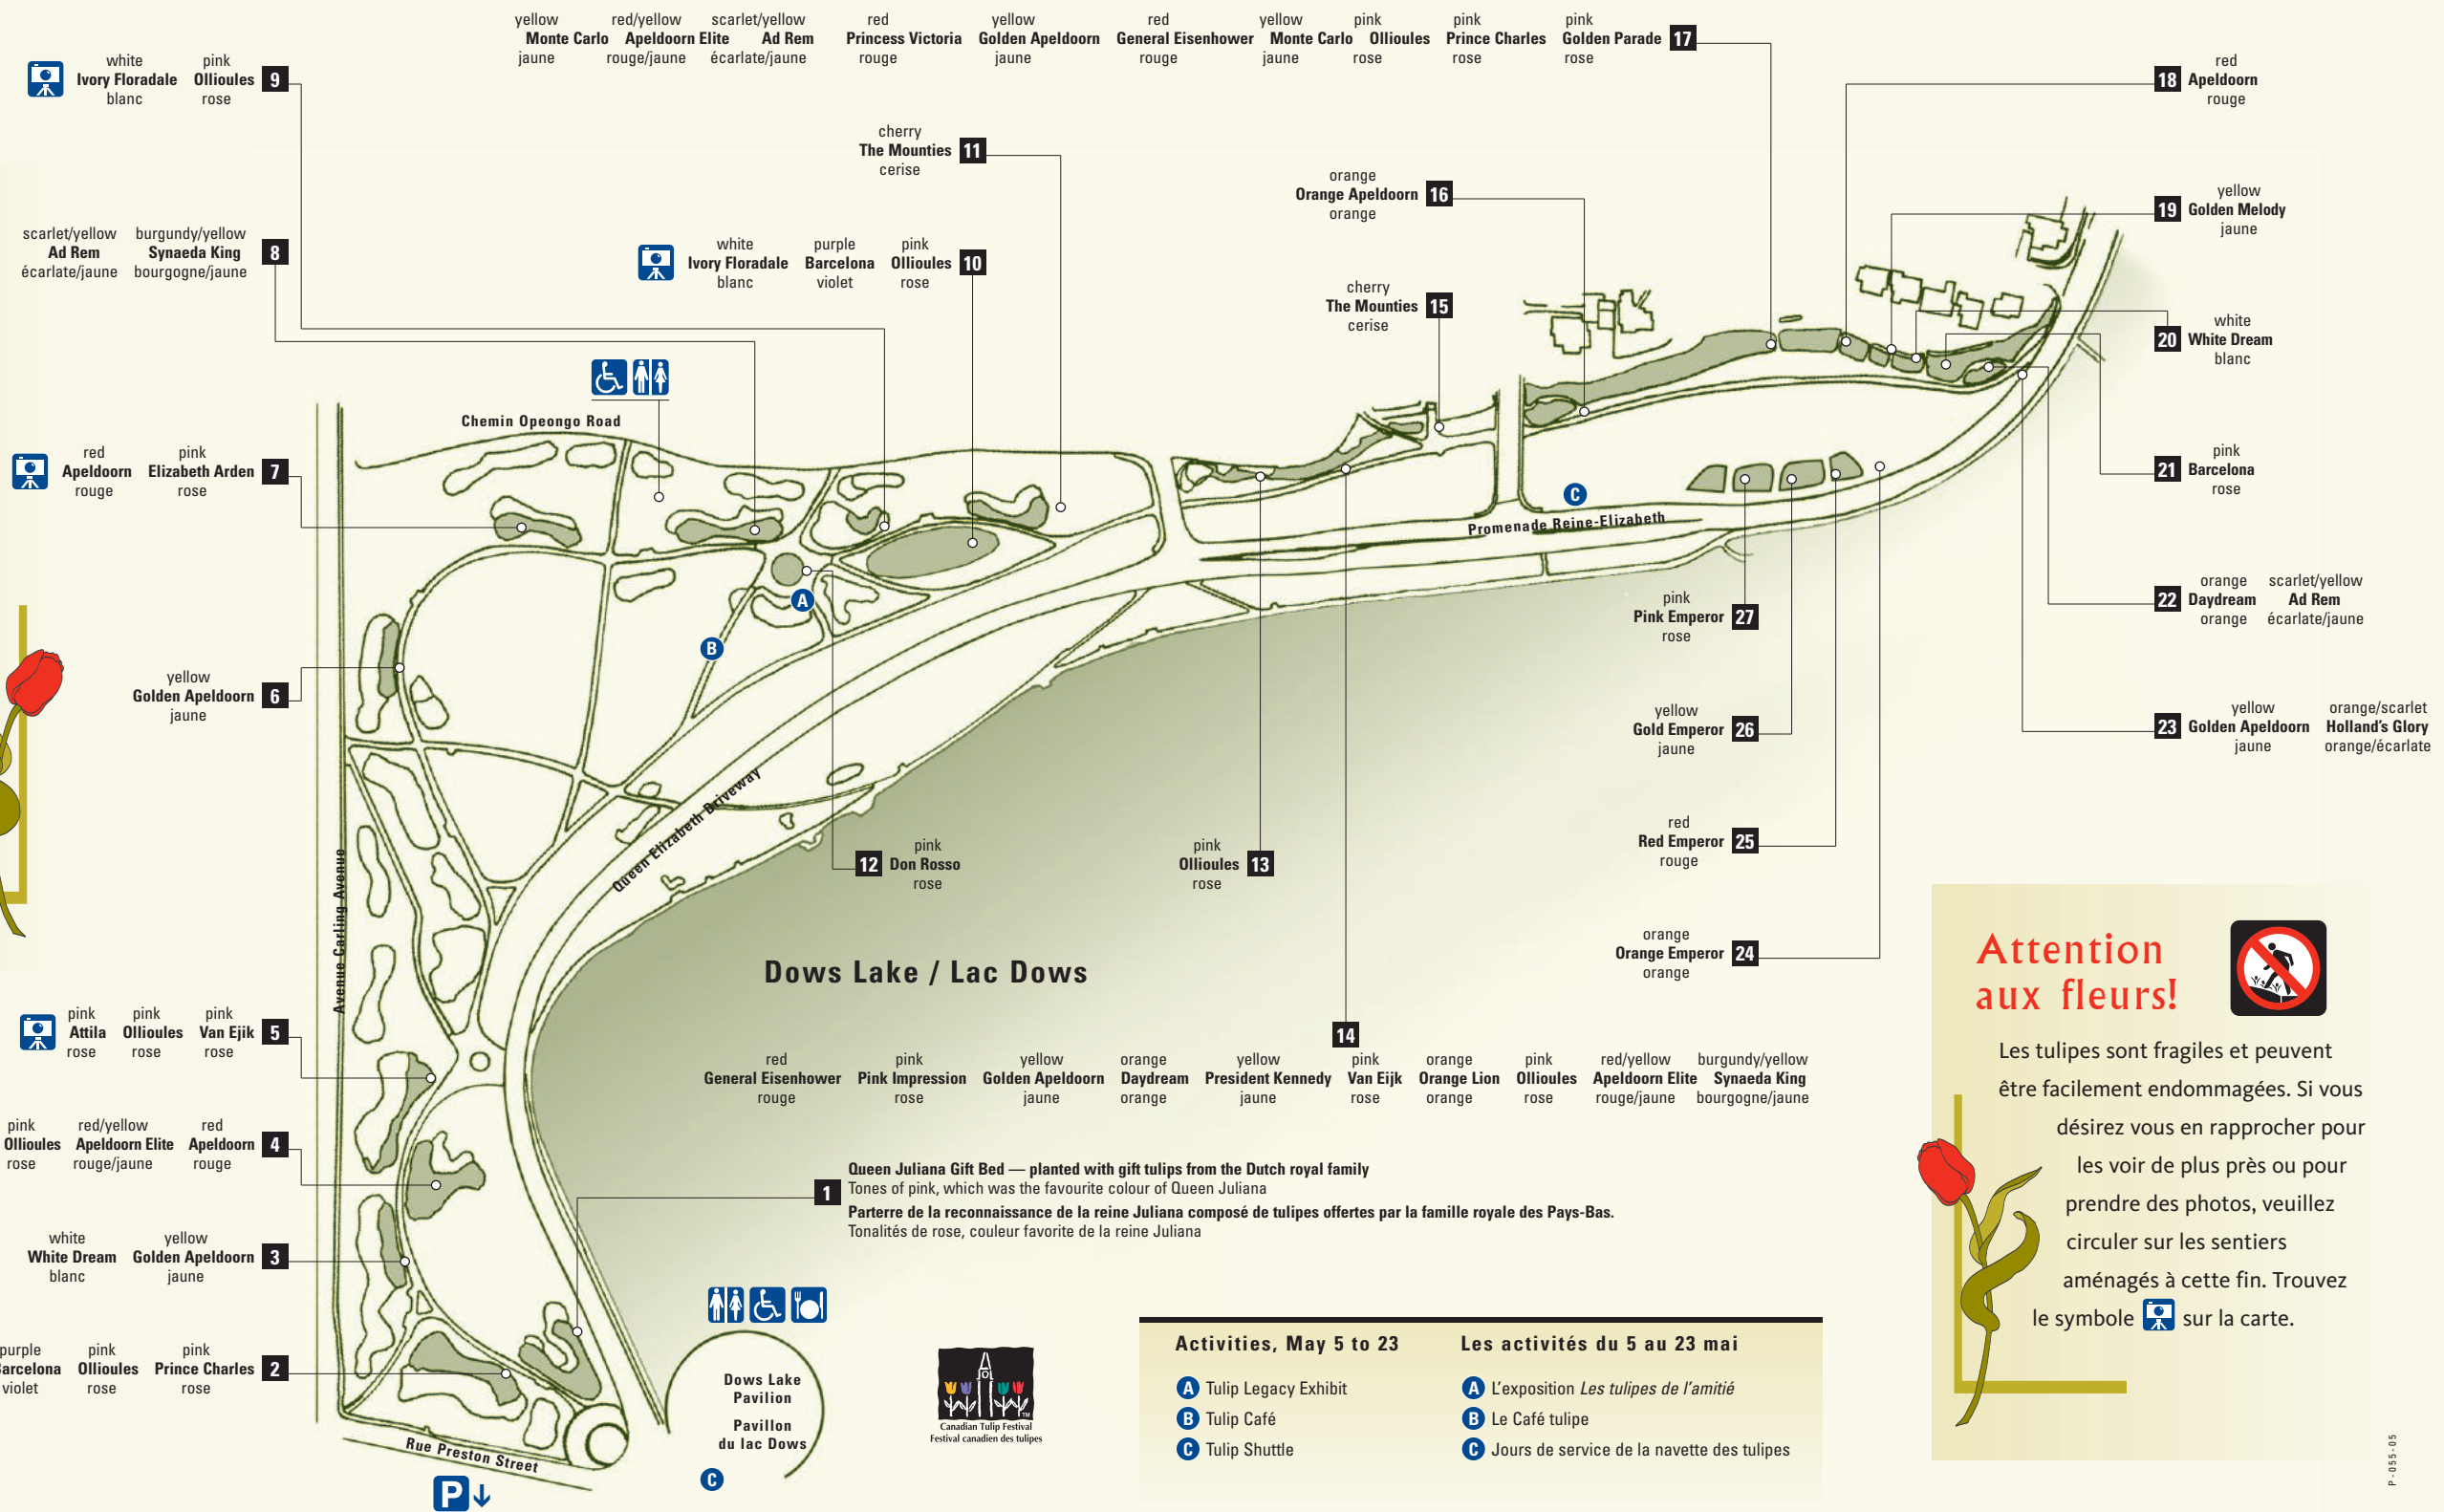

## Be Careful of the Flowers!

The tulips are fragile and easily damaged. If you would like to get closer for a better look or to take pictures, please use the trails designed for that purpose. Look for this symbol  on the map.

## Attention aux fleurs!

Les tulipes sont fragiles et peuvent être facilement endommagées. Si vous désirez vous en rapprocher pour les voir de plus près ou pour prendre des photos, veuillez circuler sur les sentiers aménagés à cette fin. Trouvez le symbole  sur la carte.

**Activities, May 5 to 23**

- A** Tulip Legacy Exhibit
- B** Tulip Café
- C** Tulip Shuttle

**Les activités du 5 au 23 mai**

- A** L'exposition *Les tulipes de l'amitié*
- B** Le Café tulipe
- C** Jours de service de la navette des tulipes