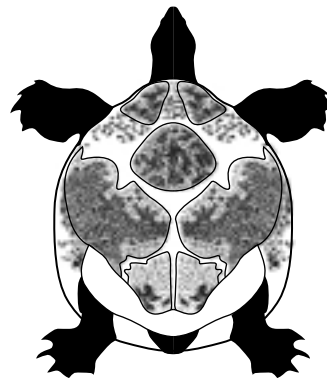

🧑‍🦲 *Kinixys homeana*

🧑‍🦲 *Kinixys belliana*

**Kinixys natalensis* has a divided supracaudal scale and 2 black rings on plastron.

🧑‍🦲 *Kinixys natalensis**

**Kinixys natalensis* a une écaille supracaudale divisée et 2 anneaux noirs sur le plastron.

**Kinixys natalensis* tiene una escama supracaudal dividida y 2 anillos negros en el plastrón.

🧑‍🦲 *Kinixys erosa*

Plastron with femoral flaps
 Plastron avec replis cutanés
 Plastrón con pliegues cutáneos

Softshell Turtles
 Tortues à carapace molle
 Tortugas de concha blanda

Trionychidae: 🚫 6 Spp. I, II or/ou/o III 🌿 17 Sp.

yellow / jaune / amarillo

light border
 bordure pâle
 borde claro

Lissemys punctata

juv. with tubercles
 juv. avec tubercules
 jóv. con tubérculos

brown / brun / café

Cycloderma aubryi

juv. with tubercles and keel
 juv. avec tubercules et carène
 jóv. con tubérculos y quilla

Softshell Turtles
 Tortues à carapace molle
 Tortugas de concha blanda