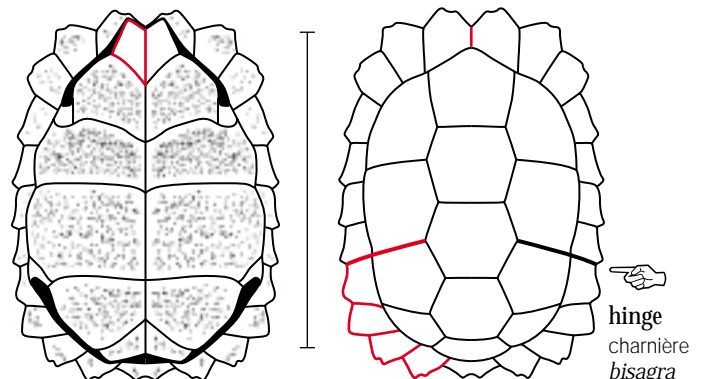

Testudinidae: 🧑‍🦲 40 Sp. I or/ou/o II 🧑‍🦲 0 Sp.

Kinixys juveniles have an incomplete hinge and first vertebral broader than longer.
 Les juvéniles de *Kinixys* ont une charnière incomplète et la première vertébrale plus large que longue.
 Los jóvenes de *Kinixys* tienen una bisagra incompleta y la primera vertebral más ancha que larga.

🧑‍🦲 *Kinixys homeana*

🧑‍🦲 *Kinixys belliana*

**Kinixys natalensis* has a divided supracaudal scale and 2 black rings on plastron.

🧑‍🦲 *Kinixys natalensis**

**Kinixys natalensis* a une écaille supracaudale divisée et 2 anneaux noirs sur le plastron.

**Kinixys natalensis* tiene una escama supracaudal dividida y 2 anillos negros en el plastrón.

🧑‍🦲 *Kinixys erosa*

Plastron with femoral flaps
 Plastron avec replis cutanés
 Plastrón con pliegues cutáneos