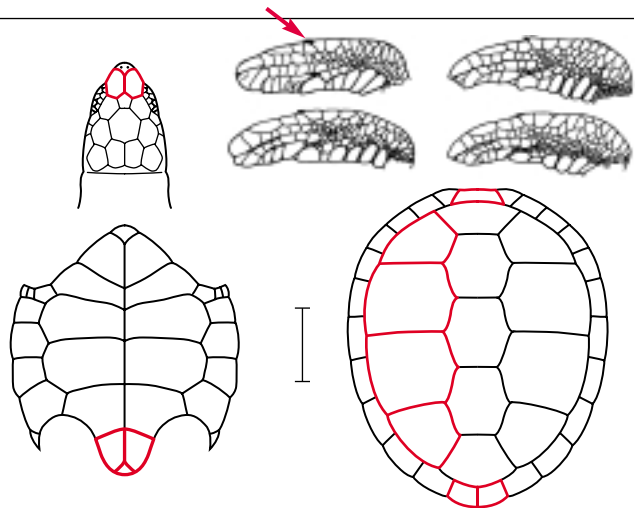

Blue Section
Section bleue
Sección azul

Carapace covered with scales
 Carapace recouverte d'écailles
 Caparazón cubierto de escamas

Sea Turtles
 Tortues de mer
 Tortugas marinas

Cheloniidae: 7 Spp. I 0 Sp.

Eretmochelys imbricata

overlapping scales
 écailles se chevauchant
 escamas imbricadas

Natator depressa

Chelonia mydas

*Chelonia agassizii has a higher carapace, darkly pigmented, with indentations above the hind limbs.

Chelonia agassizii*

*Chelonia agassizii a une carapace plus élevée et foncée, avec des dentelures au-dessus des membres postérieurs.

*Chelonia agassizii tiene un caparazón más alto y es de color oscuro, con indentaciones arriba de las patas posteriores.

**Kinixys natalensis* tiene una escama supracaudal dividida y 2 anillos negros en el plastrón.

🧑‍🦲 *Kinixys erosa*

Plastron with femoral flaps
 Plastron avec replis cutanés
 Plastrón con pliegues cutáneos