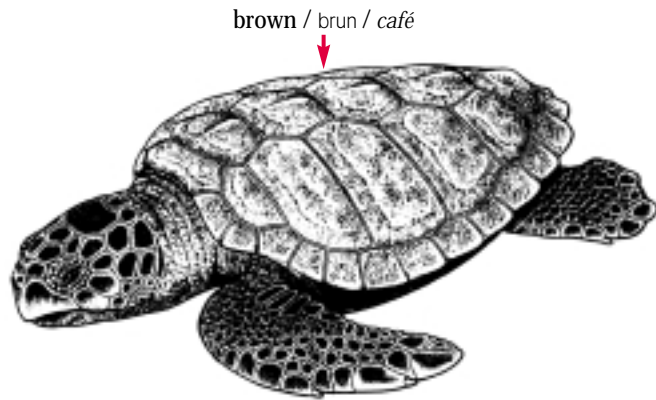

Blue Section
Section bleue
Sección azul

Carapace covered with scales
 Carapace recouverte d'écailles
 Caparazón cubierto de escamas

Sea Turtles
 Tortues de mer
 Tortugas marinas

Cheloniidae: 7 Spp. I 0 Sp.

Eretmochelys imbricata

overlapping scales
 écailles se chevauchant
 escamas imbricadas

Natator depressa

Chelonia mydas

*Chelonia agassizii has a higher carapace, darkly pigmented, with indentations above the hind limbs.

Chelonia agassizii*

*Chelonia agassizii a une carapace plus élevée et foncée, avec des dentelures au-dessus des membres postérieurs.

*Chelonia agassizii tiene un caparazón más alto y es de color oscuro, con indentaciones arriba de las patas posteriores.