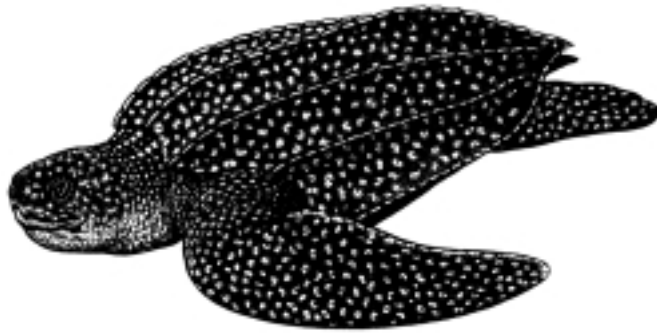

Eretmochelys imbricata

overlapping scales
 écailles se chevauchant
 escamas imbricadas

Natator depressa

Chelonia mydas

*Chelonia agassizii has a higher carapace, darkly pigmented, with indentations above the hind limbs.

Chelonia agassizii*

*Chelonia agassizii a une carapace plus élevée et foncée, avec des dentelures au-dessus des membres postérieurs.

*Chelonia agassizii tiene un caparazón más alto y es de color oscuro, con indentaciones arriba de las patas posteriores.

Caretta caretta

Lepidochelys kempii

Lepidochelys olivacea

Carapace covered with leather
 Carapace recouverte de cuir
 Caparazón cubierto de piel

Sea Turtles
 Tortues de mer
 Tortugas marinas

Dermochelyidae: 🚫 1 Sp. 🌱 0 Sp.

🚫 *Dermochelys coriacea* 🍴 🥚

Carapace covered with leather
 Carapace recouverte de cuir
 Caparazón cubierto de piel

Pig-nose Turtle
 Carettochélyde d'Australasie
 Tortuga de nariz de puerco

Carettochelyidae: 🚫 0 Sp. 🌱 1 Sp.