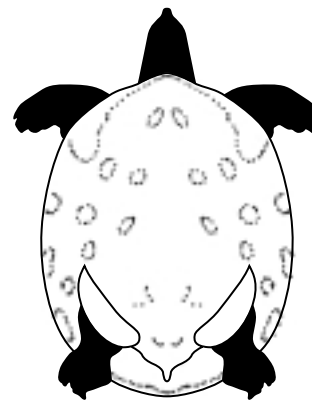

Plastron with femoral flaps
 Plastron avec replis cutanés
 Plastrón con pliegues cutáneos

light border
 bordure pâle
 borde claro

 *Cyclanorbis senegalensis*

cream with brown spots
 crème avec taches brunes
 crema con manchas cafés

juv. with tubercles and keel
 juv. avec tubercules et carène
 jóv. con tubérculos y quilla

yellow
 jaune
 amarillo

 *Cyclanorbis elegans*

yellow with dark spots
 jaune avec taches foncées
 amarillo con manchas oscuras