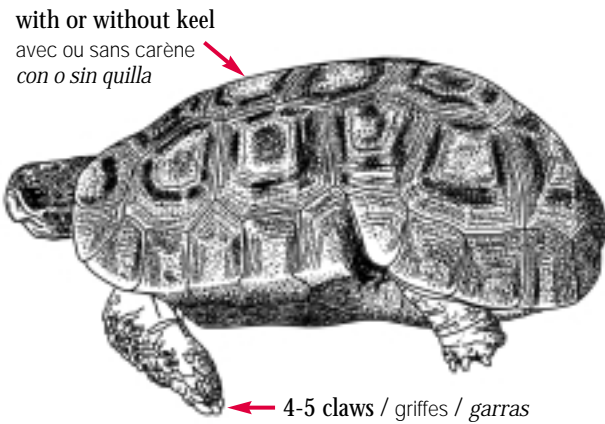

Kinixys juveniles have an incomplete hinge and first vertebral broader than longer.
Les juvéniles de *Kinixys* ont une charnière incomplète et la première vertébrale plus large que longue.
Los jóvenes de *Kinixys* tienen una bisagra incompleta y la primera vertebral más ancha que larga.

🧑‍🦲 *Kinixys homeana*