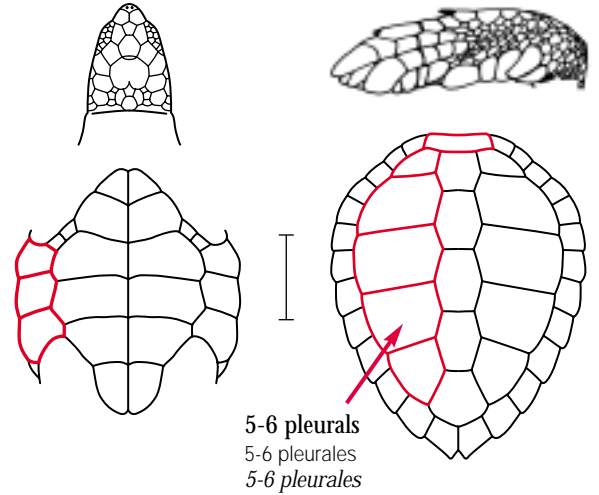

Blue Section
Section bleue
Sección azul

Carapace covered with scales
 Carapace recouverte d'écailles
 Caparazón cubierto de escamas

Sea Turtles
 Tortues de mer
 Tortugas marinas

Cheloniidae: 7 Spp. I 0 Sp.

Eretmochelys imbricata

overlapping scales
 écailles se chevauchant
 escamas imbricadas

Natator depressa

Chelonia mydas

*Chelonia agassizii has a higher carapace, darkly pigmented, with indentations above the hind limbs.

Chelonia agassizii*

*Chelonia agassizii a une carapace plus élevée et foncée, avec des dentelures au-dessus des membres postérieurs.

*Chelonia agassizii tiene un caparazón más alto y es de color oscuro, con indentaciones arriba de las patas posteriores.

**Kinixys natalensis* tiene una escama supracaudal dividida y 2 anillos negros en el plastrón.

🧑‍🦲 *Kinixys erosa*

Plastron with femoral flaps
 Plastron avec replis cutanés
 Plastrón con pliegues cutáneos