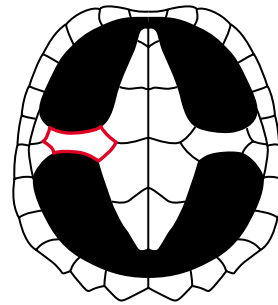

Plastron with femoral flaps
 Plastron avec replis cutanés
 Plastrón con pliegues cutáneos

light border
 bordure pâle
 borde claro

 *Cyclanorbis senegalensis*

cream with brown spots
 crème avec taches brunes
 crema con manchas cafés

juv. with tubercles and keel
 juv. avec tubercules et carène
 jóv. con tubérculos y quilla

yellow
 jaune
 amarillo

 *Cyclanorbis elegans*

yellow with dark spots
 jaune avec taches foncées
 amarillo con manchas oscuras

juv. with tubercles and keel
 juv. avec tubercules et carène
 jóv. con tubérculos y quilla

Very long tail
 Queue très longue
 Cola muy larga

Snapping Turtles
 Chélydres et Tortues-alligator
 Chiquihuaú, Pochitoque

Chelydridae: 0 Sp. 2 Spp.

Chelydra serpentina

Macrolemys temminckii

3-8 inframarginals
 3-8 inframarginales
 3-8 *inframarginales*

Big-headed Turtle
Platysterne à grosse tête
Tortuga de cabeza ancha

Very long tail
Queue très longue
Cola muy larga