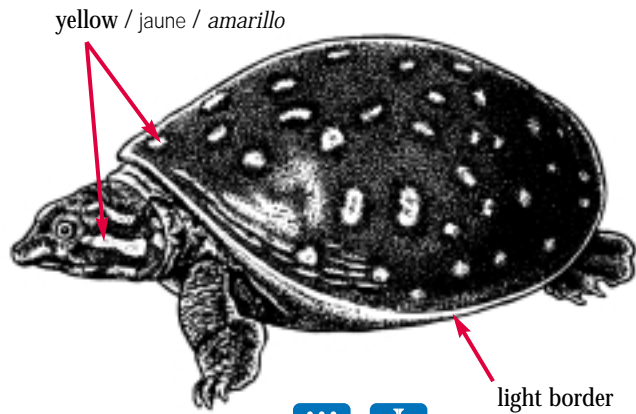

🧑‍🦲 *Kinixys homeana*

🧑‍🦲 *Kinixys belliana*

**Kinixys natalensis* has a divided supracaudal scale and 2 black rings on plastron.

🧑‍🦲 *Kinixys natalensis**

**Kinixys natalensis* a une écaille supracaudale divisée et 2 anneaux noirs sur le plastron.

**Kinixys natalensis* tiene una escama supracaudal dividida y 2 anillos negros en el plastrón.

🧑‍🦲 *Kinixys erosa*

Plastron with femoral flaps
 Plastron avec replis cutanés
 Plastrón con pliegues cutáneos

Softshell Turtles
 Tortues à carapace molle
 Tortugas de concha blanda

Trionychidae: 🚫 6 Spp. I, II or/ou/o III 🌿 17 Sp.

yellow / jaune / amarillo

light border
 bordure pâle
 borde claro

Lissemys punctata