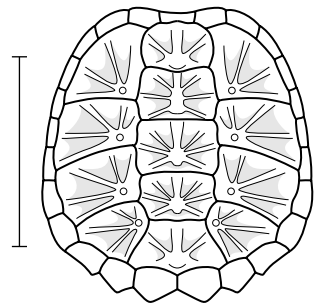

juv. with tubercles and keel
 juv. avec tubercules et carène
 jóv. con tubérculos y quilla

yellow
 jaune
 amarillo

 *Cyclanorbis elegans*

yellow with dark spots
 jaune avec taches foncées
 amarillo con manchas oscuras

juv. with tubercles and keel
 juv. avec tubercules et carène
 jóv. con tubérculos y quilla

Very long tail
 Queue très longue
 Cola muy larga

Snapping Turtles
 Chélydres et Tortues-alligator
 Chiquihuaú, Pochitoque

Chelydridae: 0 Sp. 2 Spp.

Chelydra serpentina

Macrolemys temminckii

3-8 inframarginals
 3-8 inframarginales
 3-8 *inframarginales*

Big-headed Turtle
Platysterne à grosse tête
Tortuga de cabeza ancha

Very long tail
Queue très longue
Cola muy larga

Platysternidae: 0 Sp. 1 Sp.

enlarged scale
écaille élargie
escama alargada

head cannot be withdrawn under carapace
la tête ne peut être rétractée sous la carapace
la cabeza no se retrae por debajo del caparazón