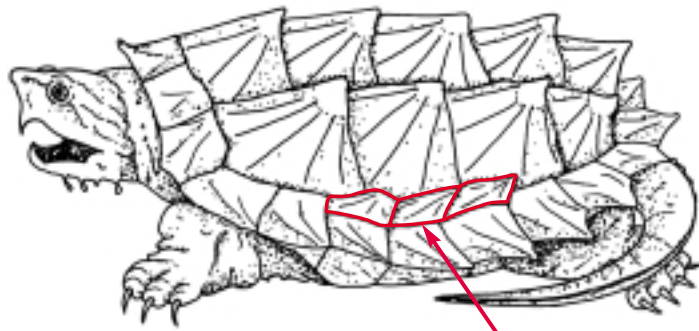

juv. with tubercles and keel
 juv. avec tubercules et carène
 jóv. con tubérculos y quilla

yellow
 jaune
 amarillo

 *Cyclanorbis elegans*

yellow with dark spots
 jaune avec taches foncées
 amarillo con manchas oscuras

juv. with tubercles and keel
 juv. avec tubercules et carène
 jóv. con tubérculos y quilla

Very long tail
 Queue très longue
 Cola muy larga

Snapping Turtles
 Chélydres et Tortues-alligator
 Chiquihuaú, Pochitoque

Chelydridae: 0 Sp. 2 Spp.

Chelydra serpentina

Macrolemys temminckii

3-8 inframarginals
 3-8 inframarginales
 3-8 *inframarginales*

Big-headed Turtle
Platysterne à grosse tête
Tortuga de cabeza ancha

Very long tail
Queue très longue
Cola muy larga