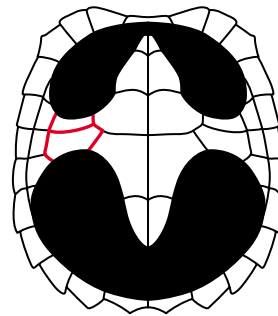

juv. with tubercles and keel
 juv. avec tubercules et carène
 jóv. con tubérculos y quilla

yellow
 jaune
 amarillo

 *Cyclanorbis elegans*

yellow with dark spots
 jaune avec taches foncées
 amarillo con manchas oscuras

juv. with tubercles and keel
 juv. avec tubercules et carène
 jóv. con tubérculos y quilla

Very long tail
 Queue très longue
 Cola muy larga

Snapping Turtles
 Chélydres et Tortues-alligator
 Chiquihuaú, Pochitoque

Chelydridae: 0 Sp. 2 Spp.

Chelydra serpentina

Macrolemys temminckii

3-8 inframarginals
 3-8 inframarginales
 3-8 *inframarginales*

Big-headed Turtle
Platysterne à grosse tête
Tortuga de cabeza ancha

Very long tail
Queue très longue
Cola muy larga