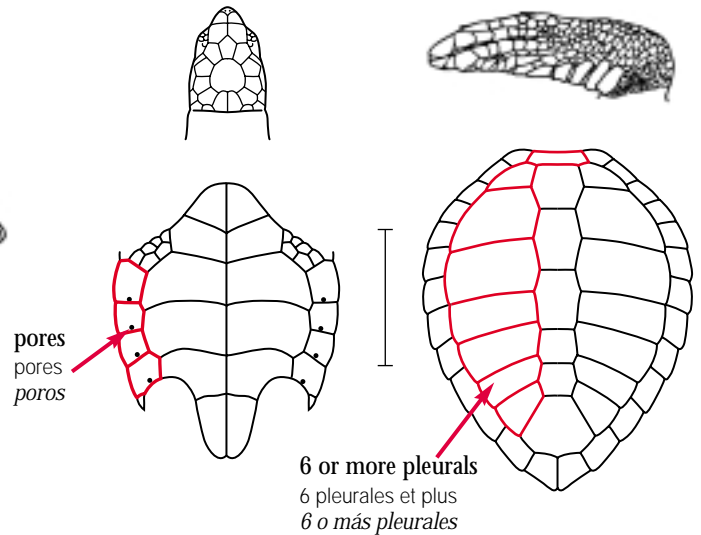

Eretmochelys imbricata

overlapping scales
 écailles se chevauchant
 escamas imbricadas

Natator depressa

Chelonia mydas

*Chelonia agassizii has a higher carapace, darkly pigmented, with indentations above the hind limbs.

Chelonia agassizii*

*Chelonia agassizii a une carapace plus élevée et foncée, avec des dentelures au-dessus des membres postérieurs.

*Chelonia agassizii tiene un caparazón más alto y es de color oscuro, con indentaciones arriba de las patas posteriores.

Caretta caretta

Lepidochelys kempii

Lepidochelys olivacea

Carapace covered with leather
 Carapace recouverte de cuir
 Caparazón cubierto de piel

Sea Turtles
 Tortues de mer
 Tortugas marinas

Dermochelyidae: 🚫 1 Sp. 🌱 0 Sp.

🚫 *Dermochelys coriacea* 🍴 🥚

Carapace covered with leather
 Carapace recouverte de cuir
 Caparazón cubierto de piel

Pig-nose Turtle
 Carettochélyde d'Australasie
 Tortuga de nariz de puerco

Carettochelyidae: 🚫 0 Sp. 🌱 1 Sp.