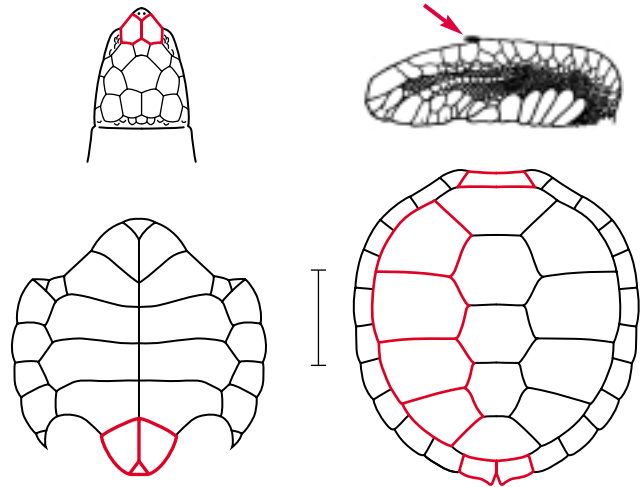

Blue Section
Section bleue
Sección azul

Carapace covered with scales
 Carapace recouverte d'écailles
 Caparazón cubierto de escamas

Sea Turtles
 Tortues de mer
 Tortugas marinas

Cheloniidae: 7 Spp. I 0 Sp.

Eretmochelys imbricata

overlapping scales
 écailles se chevauchant
 escamas imbricadas

Natator depressa

Chelonia mydas

*Chelonia agassizii has a higher carapace, darkly pigmented, with indentations above the hind limbs.

Chelonia agassizii*

*Chelonia agassizii a une carapace plus élevée et foncée, avec des dentelures au-dessus des membres postérieurs.

*Chelonia agassizii tiene un caparazón más alto y es de color oscuro, con indentaciones arriba de las patas posteriores.

**Kinixys natalensis* tiene una escama supracaudal dividida y 2 anillos negros en el plastrón.

🧑‍🦲 *Kinixys erosa*

Plastron with femoral flaps
 Plastron avec replis cutanés
 Plastrón con pliegues cutáneos