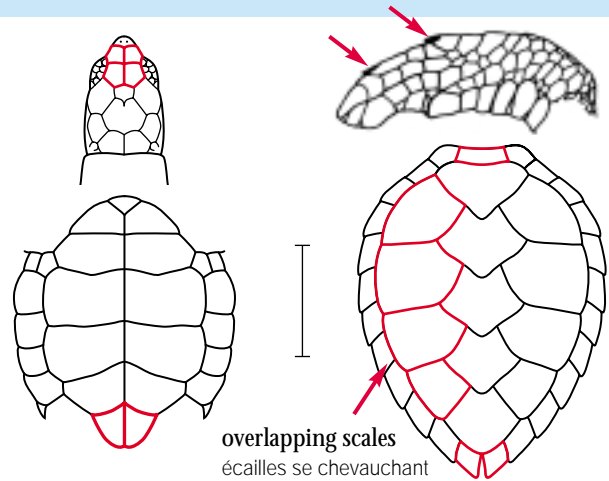

Blue Section
Section bleue
Sección azul

Carapace covered with scales
 Carapace recouverte d'écailles
 Caparazón cubierto de escamas

Sea Turtles
 Tortues de mer
 Tortugas marinas

Cheloniidae: 7 Spp. I 0 Sp.

Eretmochelys imbricata

overlapping scales
 écailles se chevauchant
 escamas imbricadas

Natator depressa

Chelonia mydas

*Chelonia agassizii has a higher carapace, darkly pigmented, with indentations above the hind limbs.

Chelonia agassizii*

*Chelonia agassizii a une carapace plus élevée et foncée, avec des dentelures au-dessus des membres postérieurs.

*Chelonia agassizii tiene un caparazón más alto y es de color oscuro, con indentaciones arriba de las patas posteriores.