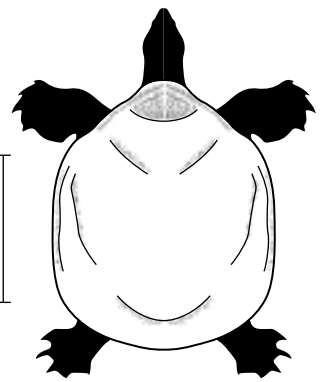

juv. with tubercles and keel
juv. avec tubercules et carène
jóv. con tubérculos y quilla