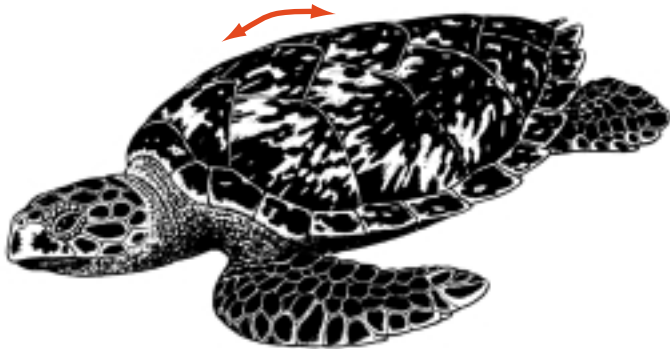

Blue Section
Section bleue
Sección azul

Carapace covered with scales
 Carapace recouverte d'écailles
 Caparazón cubierto de escamas

Sea Turtles
 Tortues de mer
 Tortugas marinas

Cheloniidae: 7 Spp. I 0 Sp.

Eretmochelys imbricata

overlapping scales
 écailles se chevauchant
 escamas imbricadas

Natator depressa

Chelonia mydas

*Chelonia agassizii has a higher carapace, darkly pigmented, with indentations above the hind limbs.

Chelonia agassizii*

*Chelonia agassizii a une carapace plus élevée et foncée, avec des dentelures au-dessus des membres postérieurs.

*Chelonia agassizii tiene un caparazón más alto y es de color oscuro, con indentaciones arriba de las patas posteriores.