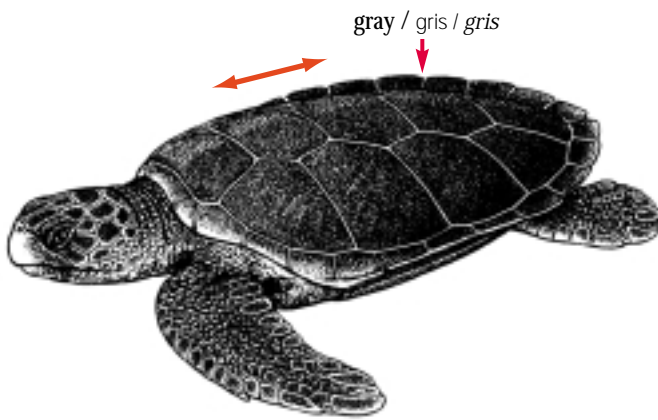

Blue Section
Section bleue
Sección azul

Carapace covered with scales
 Carapace recouverte d'écailles
 Caparazón cubierto de escamas

Sea Turtles
 Tortues de mer
 Tortugas marinas

Cheloniidae: 7 Spp. I 0 Sp.

Eretmochelys imbricata

overlapping scales
 écailles se chevauchant
 escamas imbricadas

Natator depressa

Chelonia mydas

*Chelonia agassizii has a higher carapace, darkly pigmented, with indentations above the hind limbs.

Chelonia agassizii*

*Chelonia agassizii a une carapace plus élevée et foncée, avec des dentelures au-dessus des membres postérieurs.

*Chelonia agassizii tiene un caparazón más alto y es de color oscuro, con indentaciones arriba de las patas posteriores.