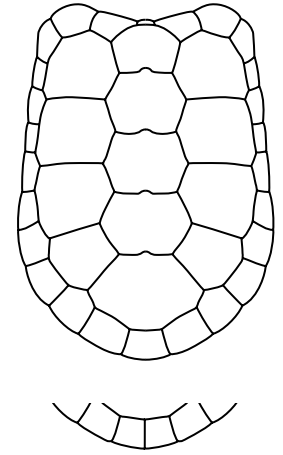

the supracaudal may be divided
la supracaudale peut être divisée
la supracaudal puede estar dividida

Platysternon megacephalum