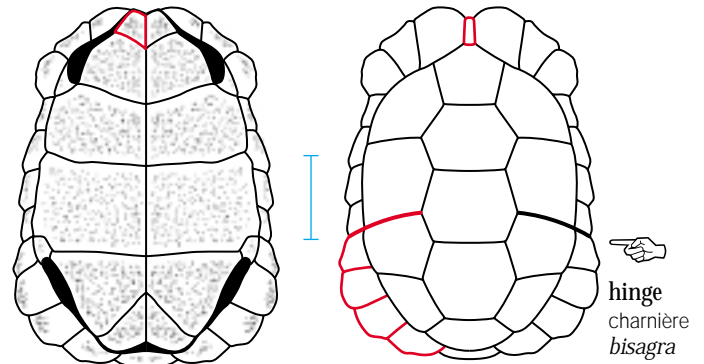

🚫 *Dermochelys coriacea* 🍴 🥚

Carapace covered with leather
 Carapace recouverte de cuir
 Caparazón cubierto de piel

Pig-nose Turtle
 Carettochélyde d'Australasie
 Tortuga de nariz de puerco

Carettochelyidae: 🚫 0 Sp. 🌱 1 Sp.

2 claws / griffes / garras

white / blanc / blanco

juv.
juv.
jón.

🌱 *Carettochelys insculpta* 🍴 🥚

Land-dwelling Tortoises
 Tortues terrestres
 Tortugas terrestres

Carapace with a hinge
 Carapace avec charnière
 Caparazón con bisagra

Testudinidae: 🧑‍🦲 40 Sp. I or/ou/o II 🧑‍🦲 0 Sp.

Kinixys juveniles have an incomplete hinge and first vertebral broader than longer.
 Les juvéniles de *Kinixys* ont une charnière incomplète et la première vertébrale plus large que longue.
 Los jóvenes de *Kinixys* tienen una bisagra incompleta y la primera vertebral más ancha que larga.

🧑‍🦲 *Kinixys homeana*

🧑‍🦲 *Kinixys belliana*

**Kinixys natalensis* has a divided supracaudal scale and 2 black rings on plastron.

🧑‍🦲 *Kinixys natalensis**

**Kinixys natalensis* a une écaille supracaudale divisée et 2 anneaux noirs sur le plastron.