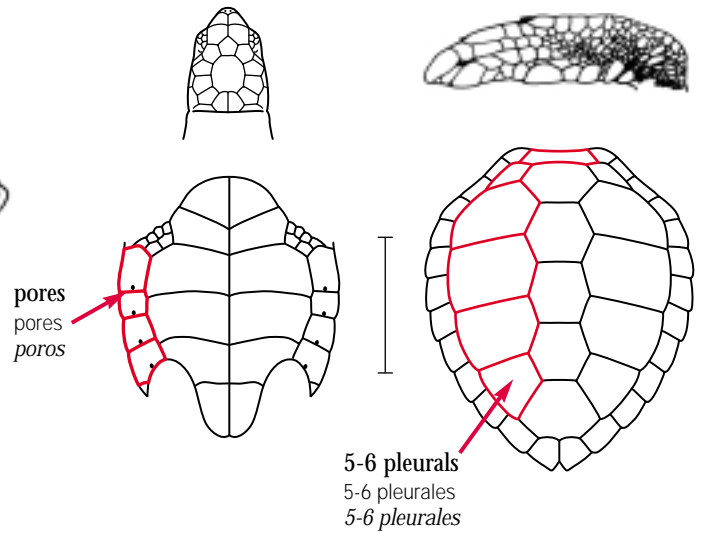

Lepidochelys kempii