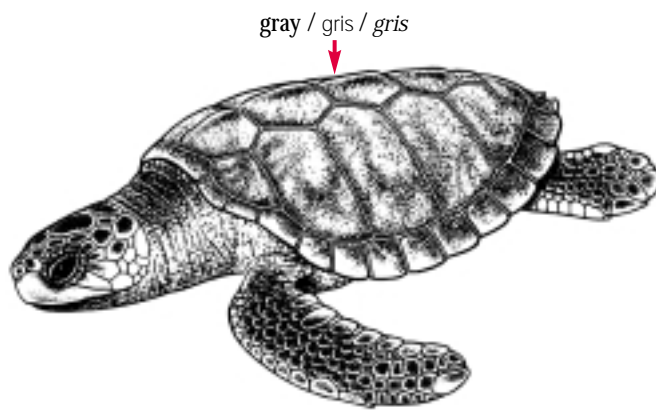

Lepidochelys kempii