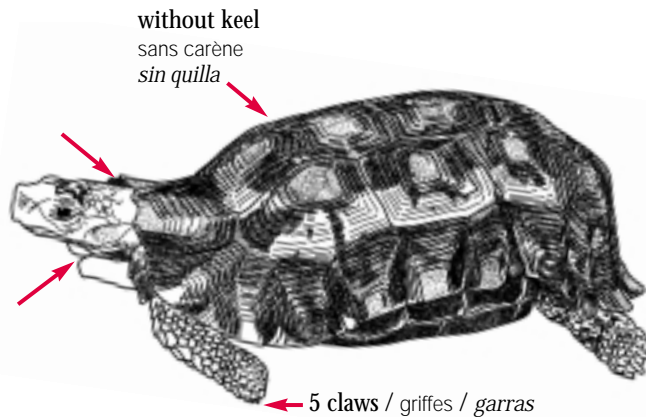

Testudinidae: 🧑‍🦲 40 Sp. I or/ou/o II 🧑‍🦲 0 Sp.

Kinixys juveniles have an incomplete hinge and first vertebral broader than longer.
 Les juvéniles de *Kinixys* ont une charnière incomplète et la première vertébrale plus large que longue.
 Los jóvenes de *Kinixys* tienen una bisagra incompleta y la primera vertebral más ancha que larga.

🧑‍🦲 *Kinixys homeana*

🧑‍🦲 *Kinixys belliana*

**Kinixys natalensis* has a divided supracaudal scale and 2 black rings on plastron.

🧑‍🦲 *Kinixys natalensis**

**Kinixys natalensis* a une écaille supracaudale divisée et 2 anneaux noirs sur le plastron.

**Kinixys natalensis* tiene una escama supracaudal dividida y 2 anillos negros en el plastrón.

🧑‍🦲 *Kinixys erosa*

Plastron with femoral flaps
 Plastron avec replis cutanés
 Plastrón con pliegues cutáneos