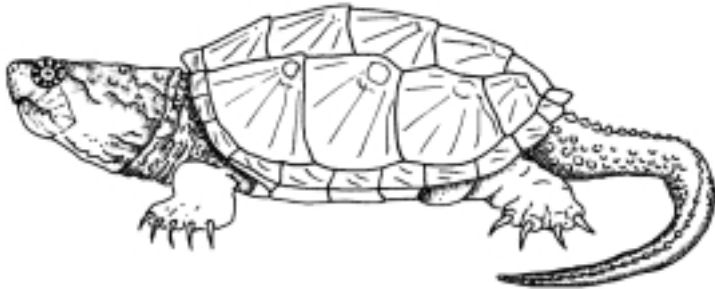

Very long tail
Queue très longue
Cola muy larga

Snapping Turtles
Chélydres et Tortues-alligator
Chiquihuaú, Pochitoque

Chelydridae: 0 Sp. 2 Spp.