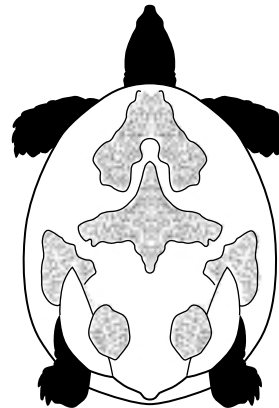

**Kinixys natalensis* tiene una escama supracaudal dividida y 2 anillos negros en el plastrón.

🧑‍🦲 *Kinixys erosa*

Plastron with femoral flaps
 Plastron avec replis cutanés
 Plastrón con pliegues cutáneos

Softshell Turtles
 Tortues à carapace molle
 Tortugas de concha blanda

Trionychidae: 🚫 6 Spp. I, II or/ou/o III 🌿 17 Sp.

yellow / jaune / amarillo

light border
 bordure pâle
 borde claro

Lissemys punctata

juv. with tubercles
 juv. avec tubercules
 jóv. con tubérculos

brown / brun / café

Cycloderma aubryi

juv. with tubercles and keel
 juv. avec tubercules et carène
 jóv. con tubérculos y quilla

Softshell Turtles
 Tortues à carapace molle
 Tortugas de concha blanda

Plastron with femoral flaps
 Plastron avec replis cutanés
 Plastrón con pliegues cutáneos

light border
 bordure pâle
 borde claro

 *Cyclanorbis senegalensis*

cream with brown spots
 crème avec taches brunes
 crema con manchas cafés