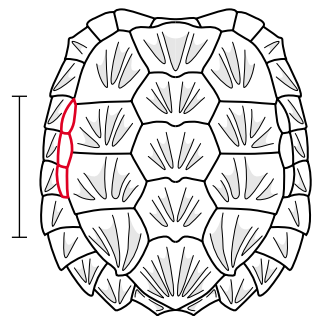

juv. with tubercles and keel
 juv. avec tubercules et carène
 jóv. con tubérculos y quilla

Very long tail
 Queue très longue
 Cola muy larga

Snapping Turtles
 Chélydres et Tortues-alligator
 Chiquihuaú, Pochitoque

Chelydridae: 0 Sp. 2 Spp.

Chelydra serpentina

Macrolemys temminckii

3-8 inframarginals
 3-8 inframarginales
 3-8 *inframarginales*

Big-headed Turtle
Platysterne à grosse tête
Tortuga de cabeza ancha

Very long tail
Queue très longue
Cola muy larga

Platysternidae: 0 Sp. 1 Sp.

enlarged scale
écaille élargie
escama alargada

head cannot be withdrawn under carapace
la tête ne peut être rétractée sous la carapace
la cabeza no se retrae por debajo del caparazón