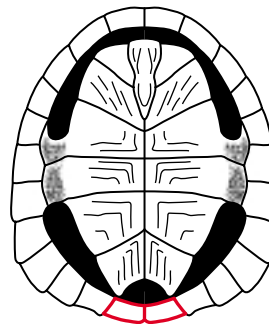

## Hydromedusa maximiliani

brown / brun / café

juv. / juv. / jóv.

black-bordered light stripe  
 rayure pâle bordée de noir  
 con banda clara con borde negro

brown / brun / café

adult / adulte / adulto

nuchal / écaille nucale / escama nuchal

## Hydromedusa tectifera

Austro-American Side-necked Turtles  
 Tortues pleurodires à cou de serpent  
 Tortugas pleurodiras cuello de serpiente

With or without keel  
 Avec ou sans carène  
 Con o sin quilla