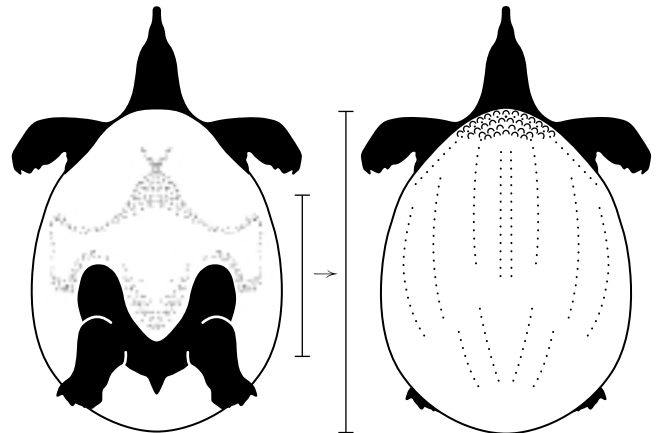

\**A. spinifera ater* is dark gray (head and carapace) and has only small tubercles on carapace margin.

\**A. spinifera ater* est gris foncé (tête et carapace) et n'a que de petits tubercules sur la marge de la carapace.

\**A. spinifera ater* es de color gris oscuro (cabeza y caparazón) y tiene pequeños tubérculos en el borde del caparazón.

juv. with red spot behind the eye  
 juv. avec une tache rouge derrière l'oeil  
 jóv. con una mancha roja detrás del ojo

rows of tubercles  
 rangées de tubercules  
 hileras de tubérculos

 **Dogania subplana**

juv. with red or yellow stripes  
 juv. avec rayures rouges ou jaunes  
 jóv. con bandas rojas o amarillas

rows of tubercles  
 rangées de tubercules  
 hileras de tubérculos