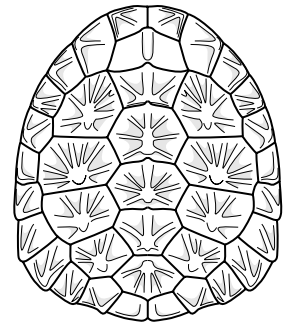

# Austro-American Side-necked Turtles Tortues pleurodires à cou de serpent Tortugas pleurodiras cuello de serpiente

no black-bordered light stripe  
 sans rayure pâle bordée de noir  
 sin banda clara con borde negro

brown / brun / café

nuchal / écaille nucale / escama nuchal

## Hydromedusa maximiliani

brown / brun / café

juv. / juv. / jóv.

black-bordered light stripe  
 rayure pâle bordée de noir  
 con banda clara con borde negro

brown / brun / café

adult / adulte / adulto

nuchal / écaille nucale / escama nuchal