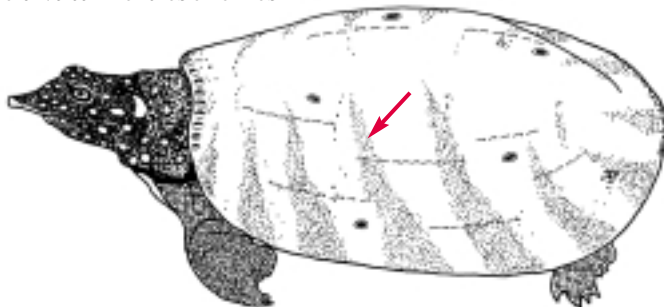

tubercles and yellow stripe on neck  
tubercules et rayure jaune sur le cou  
tubérculos y banda amarilla en el pescuezo

juv. with rows of tubercles  
juv. avec rangées de tubercules  
jóv. con hileras de tubérculos

**Palea steindachneri**

yellow dots  
points jaunes  
puntos amarillos

juv. with rows of tubercles  
juv. avec rangées de tubercules  
jóv. con hileras de tubérculos

**Trionyx triunguis**

head olive with yellow spots  
tête olive avec taches jaunes  
cabeza olivo con manchas amarillas