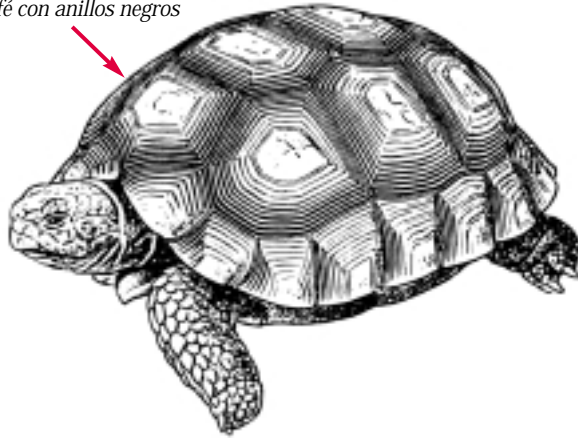

🧑‍🌾 *Geochelone denticulata*

not serrated  
 non dentelée  
 no aserrado

🧑‍🌾 *Geochelone carbonaria*

Without nuchal  
 Sans écaille nucale  
 Sin escama nucal

Land-dwelling Tortoises  
 Tortues terrestres  
 Tortugas terrestres

yellow-brown  
 jaune-brun  
 amarillo-café

 *Geochelone sulcata* 

yellow with black markings  
 jaune avec taches noires  
 amarillo con manchas negras

 *Geochelone pardalis* 

brown or olive with dark markings  
 brun ou olive avec marques foncées  
 café u olivo con manchas oscuras

 *Indotestudo forstenii*

Land-dwelling Tortoises  
 Tortues terrestres  
 Tortugas terrestres

Without nuchal  
 Sans écaille nucale  
 Sin escama nugal

brown with black annuli  
 brun avec anneaux noirs  
 café con anillos negros

 *Geochelone chilensis*

Adults or juveniles of these species may also have a spotted carapace without a nuchal.

Les adultes ou juvéniles de ces espèces peuvent aussi avoir une carapace sans écaille nucale, avec un patron de points.