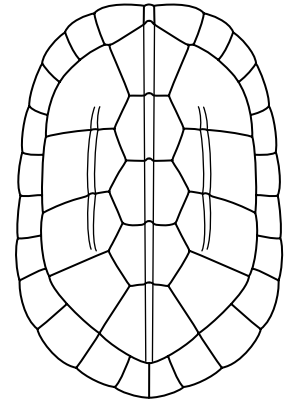

2 black stripes
2 rayures noires
2 bandas negras

yellow to orange
jaune à orange
amarillo a anaranjado

3 keels with black stripes
3 carènes avec rayures noires
3 quillas con bandas negras

🇮🇩 *Cuora trifasciata*