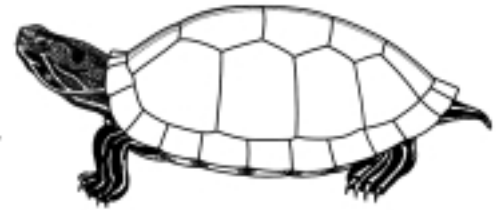

ⓘ Trachemys stejnegeri 56