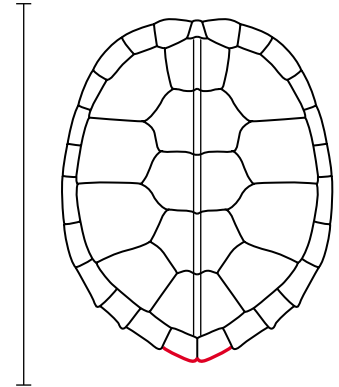

# Map Turtles Graptémys

1 keel, serrated  
1 carène, dentelée  
1 quilla, aserrado

**Emydidae:** 📍 12 Spp. I or ou o II 📍 82 Spp.

brown to olive  
brun à olive  
marrón a olivo

yellow  
jaune  
amarillo

yellow to cream  
jaune à crème  
amarillo a crema