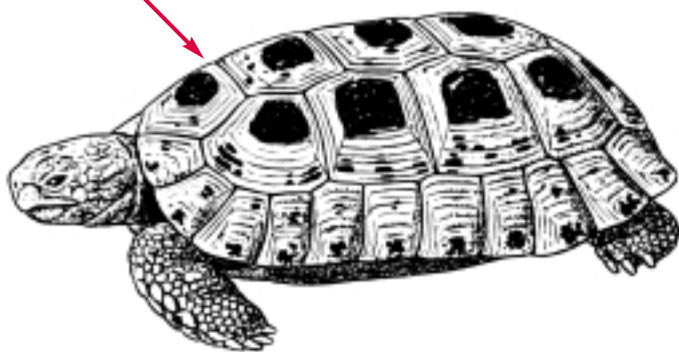

🧑‍🌾 *Geochelone denticulata*

not serrated  
 non dentelée  
 no aserrado

🧑‍🌾 *Geochelone carbonaria*

Without nuchal  
 Sans écaille nucale  
 Sin escama nucal

Land-dwelling Tortoises  
 Tortues terrestres  
 Tortugas terrestres

yellow-brown  
 jaune-brun  
 amarillo-café

 *Geochelone sulcata* 

yellow with black markings  
 jaune avec taches noires  
 amarillo con manchas negras

 *Geochelone pardalis* 

brown or olive with dark markings  
 brun ou olive avec marques foncées  
 café u olivo con manchas oscuras

 *Indotestudo forstenii*

Land-dwelling Tortoises  
 Tortues terrestres  
 Tortugas terrestres

Without nuchal  
 Sans écaille nucale  
 Sin escama nugal

brown with black annuli  
 brun avec anneaux noirs  
 café con anillos negros

 *Geochelone chilensis*

Adults or juveniles of these species may also have a spotted carapace without a nuchal.

Les adultes ou juvéniles de ces espèces peuvent aussi avoir une carapace sans écaille nucale, avec un patron de points.