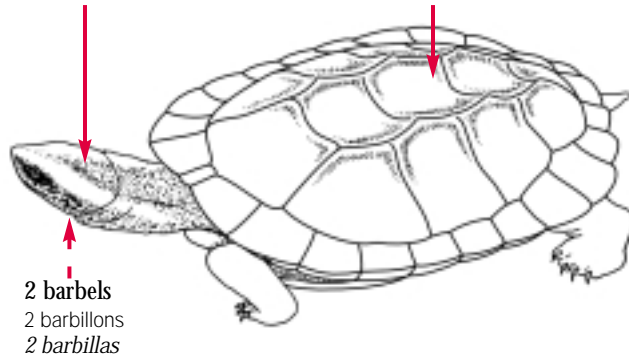

*Acanthochelys radiolata*

Austro-American Side-necked Turtles  
 Tortues pleurodires à cou de serpent  
 Tortugas pleurodiras cuello de serpiente

Carapace with a medial groove  
 Carapace avec une dépression médiane  
 Caparazón con un canalón mediano

 **Pseudemys umbrina**

top of head yellow to orange  
 dessus de la tête jaune à orange  
 parte superior de la cabeza amarilla a roja

deep  
 profonde  
 profundo

yellow edge  
 bordure jaune  
 borde amarillo