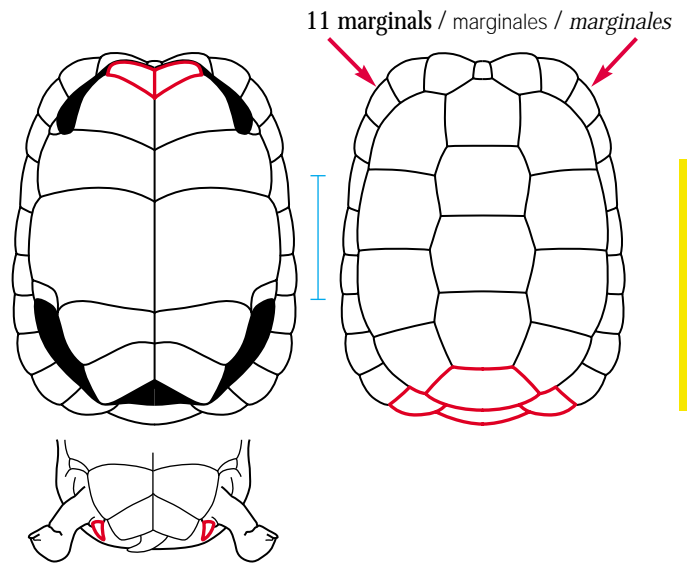

Testudinidae: ⓘ 40 Spp. I or/ou/o II ⓘ 0 Sp.

ⓘ *Geochelone nigra*

ⓘ *Geochelone gigantea*

Land-dwelling Tortoises  
Tortues terrestres  
Tortugas terrestres

Carapace of uniform colour  
Carapace de couleur uniforme  
Caparazón de color uniforme

← 5 claws / griffes / garras

12 marginals / marginales / marginales

 Homopus boulengeri

← 4 claws / griffes / garras

11 marginals / marginales / marginales

 Homopus femoralis

Carapace of uniform colour  
 Carapace de couleur uniforme  
 Caparazón de color uniforme

Land-dwelling Tortoises  
 Tortues terrestres  
 Tortugas terrestres

Adults or juveniles of these species may also show a uniform colour.

Les adultes ou juvéniles de ces espèces peuvent aussi être de couleur uniforme.