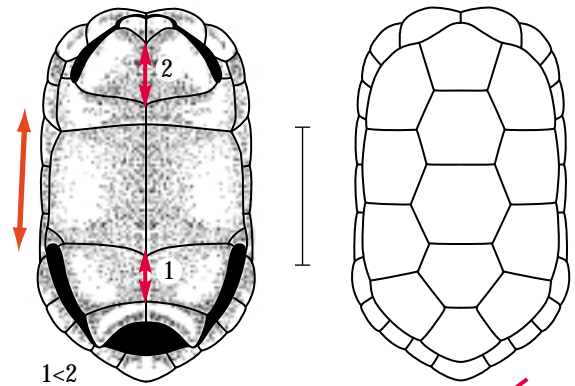

 **Malacochersus tornieri**

Carapace with star pattern  
Carapace avec patron étoilé  
Caparazón con diseño estrellado

Land-dwelling Tortoises  
Tortues terrestres  
Tortugas terrestres

Adults or juveniles of these species may also show a star pattern.

Les adultes ou juvéniles de ces espèces peuvent aussi avoir un patron étoilé.

Los adultos o jóvenes de estas especies también pueden tener un diseño estrellado.

 Kinixys erosa (juv./jón.) 5

 Kinixys belliana 5

 Manouria impressa 18

 Terrapene carolina  
(Emydidae) 43

 Terrapene ornata  
(Emydidae) 44

Testudinidae: 🧑‍🌾 40 Spp. I or/ou/o II 🧑‍🌾 0 Sp.

serrated in juv.  
 dentelée chez les juv.  
 aserrado en los jóv.

🧑‍🌾 *Geochelone denticulata*

not serrated  
 non dentelée  
 no aserrado

🧑‍🌾 *Geochelone carbonaria*

Without nuchal  
 Sans écaille nucale  
 Sin escama nucal

Land-dwelling Tortoises  
 Tortues terrestres  
 Tortugas terrestres