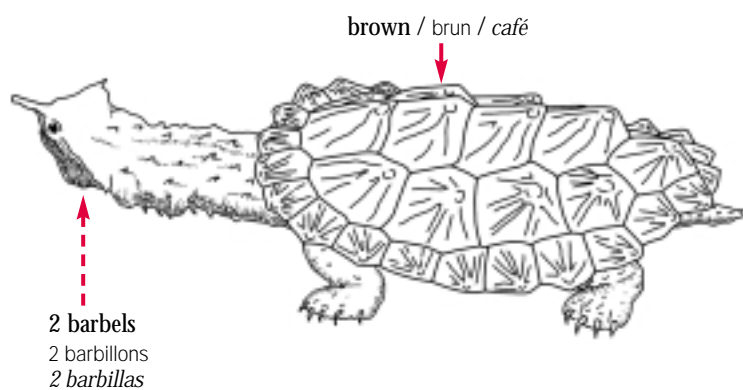

## Hydromedusa tectifera

Austro-American Side-necked Turtles  
 Tortues pleurodires à cou de serpent  
 Tortugas pleurodiras cuello de serpiente

With or without keel  
 Avec ou sans carène  
 Con o sin quilla

old specimens have a black carapace  
 les spécimens âgés ont une carapace noire  
 los especímenes viejos tienen un caparazón negro

nuchal often absent  
 écaille nucale souvent absente  
 escama nuchal con frecuencia ausente

 *Eelseya novaeguineae*

 *Emydura subglobosa*

See also *Dermatemys mawii* <sup>39</sup> which gulars are sometimes undivided and look therefore as an intergular.

Voir aussi *Dermatemys mawii* <sup>39</sup> dont les gulaires parfois réunies ressemblent alors à une intergulaire.