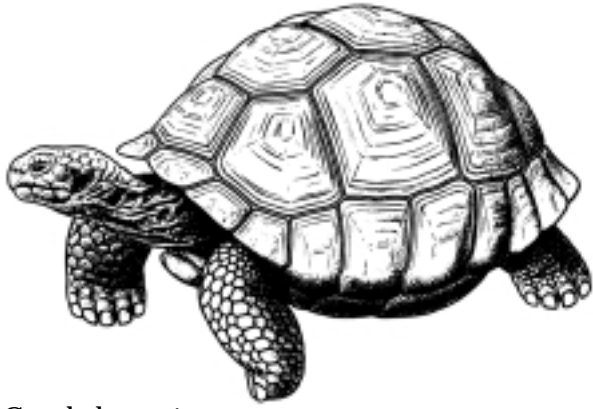

Yellow Section  
Section jaune  
Sección amarilla

Carapace of uniform colour  
 Carapace de couleur uniforme  
 Caparazón de color uniforme

Land-dwelling Tortoises  
 Tortues terrestres  
 Tortugas terrestres

Testudinidae: ⓘ 40 Spp. I or/ou/o II ⓘ 0 Sp.

ⓘ *Geochelone nigra*

ⓘ *Geochelone gigantea*

Land-dwelling Tortoises  
Tortues terrestres  
Tortugas terrestres

Carapace of uniform colour  
Carapace de couleur uniforme  
Caparazón de color uniforme