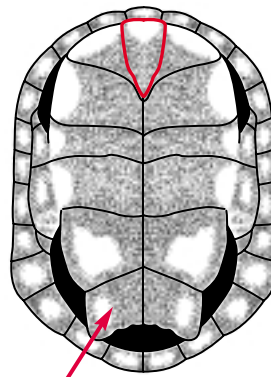

Austro-American Side-necked Turtles  
 Tortues pleurodiras à cou de serpent  
 Tortugas pleurodiras cuello de serpiente

Chelidae: 1 Sp. I 39 Spp.

yellow medial stripe  
 rayure médiane jaune  
 banda amarilla mediana

brown to olive / brun à olive / café a olivo

2 barbels  
 2 barbillons  
 2 barbillas

large tubercles with one larger  
 larges tubercules dont l'un plus grand  
 grandes tubérculos con uno aún más grande