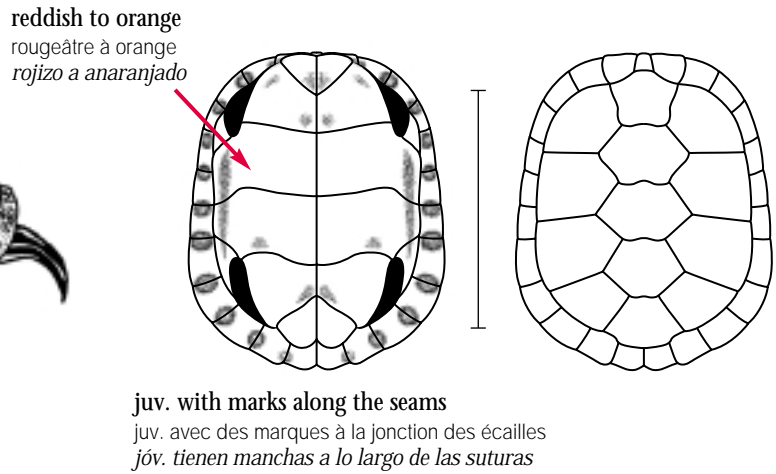

No keel, serrated
Sans carène, dentelée
Sin quilla, aserrado

Freshwater Turtles
Tortues d'eau douce
Tortugas de agua dulce

Emydidae: ⓘ 12 Spp. I or/ou/o II ⓘ 82 Spp.

ⓘ Pseudemys rubriventris