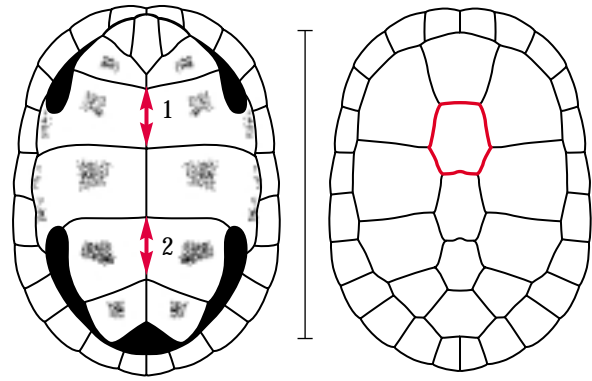

 *Peltocephalus dumerilianus*

Hindfeet with 4 claws, with interorbital groove  
 Membre arrière avec 4 griffes, avec sillon interorbital  
 Patas posteriores con 4 garras, con canalón interorbital

Afro-American Side-necked Turtles  
 Tortues pleurodires à cou caché  
 Tortugas pleurodiras cuello corto

upper jaw notched

mâchoire supérieure avec encoche  
 maxilar superior con una muesca

2 barbels  
 2 barbillons  
 2 barbillas

1<2

*Podocnemis* juv. have a more or less developed keel and vertebrals broader than longer.