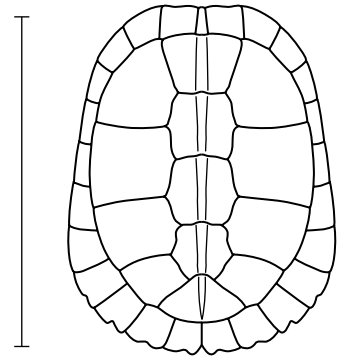

cream to yellow
crème à jaune
crema a amarillo

Trachemys terrapen