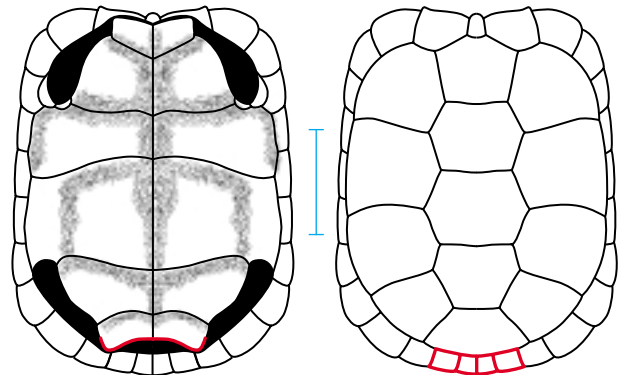

 **Psammobates geometricus**

variable pattern  
 patron variable  
 diseño variable

scales overlap  
 écailles se chevauchant  
 escamas imbricadas

2-3 free axillary scales  
 2-3 écailles axillaires libres  
 2-3 escamas axilares libres

variable pattern  
 patron variable  
 diseño variable

 **Psammobates tentorius**

hinge, depending on subspecies  
 charnière, selon les sous-espèces  
 bisagra, según la subespecie

juv. with pattern  
 juv. avec patron  
 jov. con diseño

 **Pyxis arachnoides**

flattened carapace  
 carapace aplatie  
 caparazón plano

variable pattern  
 patron variable  
 diseño variable

plastron moves when the animal breathes  
 le plastron bouge lorsque l'animal respire  
 el plastrón se mueve cuando el animal respira