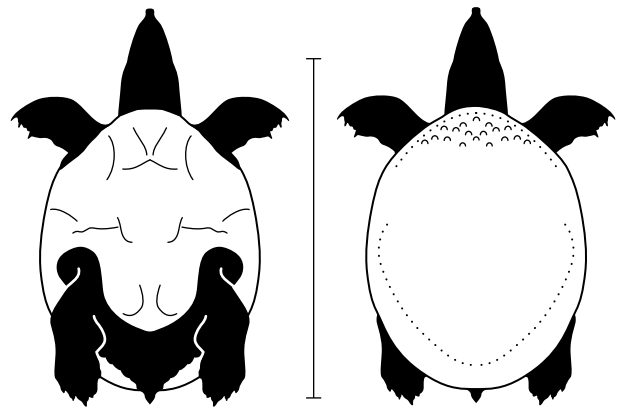

Pelodiscus sinensis

juv. with rows of tubercles and black spots
juv. avec rangées de tubercules et taches noires
jóv. con hileras de tubérculos y manchas negras