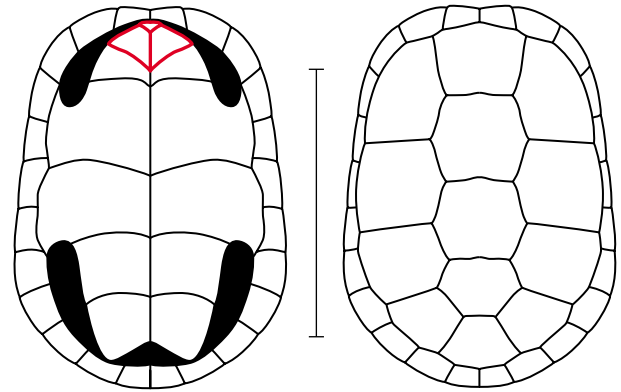

juv. with pattern
juv. avec patron
jov. con diseño

Erymnochelys madagascariensis