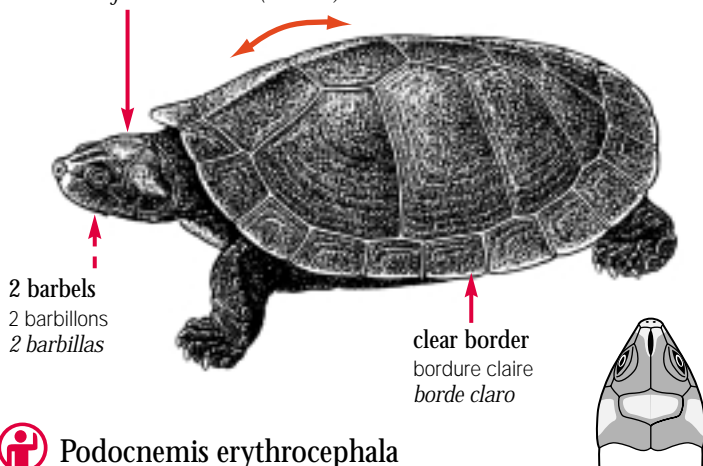

1-2 barbels  
 1-2 barbillons  
 1-2 barbillas

6 tubercles  
 6 tubercules  
 6 tubérculos

serrated in juv.  
 dentelée chez les juv.  
 aserrado en los jóv.

 **Podocnemis sextuberculata**

yellow spots on head (males)  
 taches jaunes sur la tête (mâles)  
 manchas amarillas en la cabeza (machos)

1-2 barbels  
 1-2 barbillons  
 1-2 barbillas

yellow border (juv.)  
 bordure jaune (juv.)  
 borde amarillo (jóv.)

black spots appear with age  
 taches noires apparaissent avec l'âge  
 manchas negras aparecen con la edad

 **Podocnemis unifilis**

red spots on head (males)  
 taches rouges sur la tête (mâles)  
 manchas rojas en la cabeza (machos)

2 barbels  
 2 barbillons  
 2 barbillas

clear border  
 bordure claire  
 borde claro