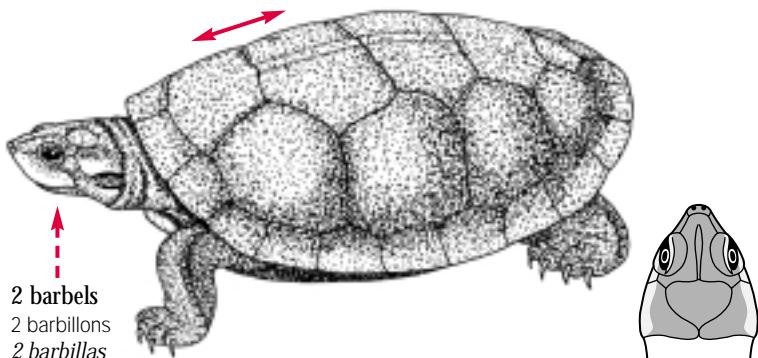

Les juv. *Podocnemis* ont une carène plus ou moins développée et des vertébrales plus larges que longues.  
 Los jóv. *Podocnemis* tienen una quilla más o menos desarrollada y vertebrales más anchos que largos.

*Podocnemis vogli*

upper jaw squared without notch  
 mâchoire supérieure carrée sans encoche  
 maxilar superior cuadrado sin muesca

2 barbels  
 2 barbillons  
 2 barbillas

1>2

yellow or black  
 jaune ou noir  
 amarillo o negro

*Podocnemis expansa*

upper jaw rounded without notch  
 mâchoire supérieure arrondie sans encoche  
 maxilar superior redondeado sin muesca

2 barbels  
 2 barbillons  
 2 barbillas

gray / gris / gris

1>2

Adults and juv. of *P. lewyana* have vertebrals broader than longer.

Les adultes et les juv. de *P. lewyana* ont des vertébrales plus larges que longues.  
 Los adultos y los jóv. de *P. lewyana* tienen vertebrales más anchos que largos.

*Podocnemis lewyana*

**Afro-American Side-necked Turtles**  
**Tortues pleurodires à cou caché**  
**Tortugas pleurodiras cuello corto**