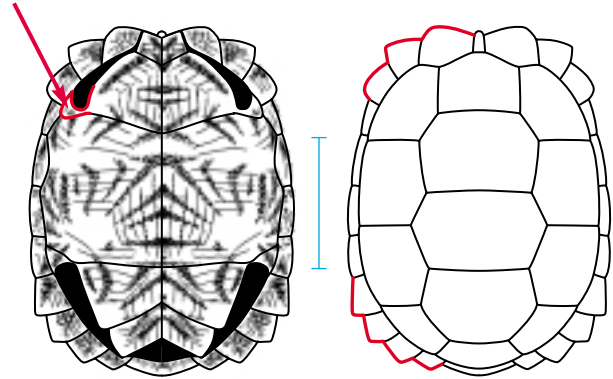

Carapace with star pattern  
 Carapace avec patron étoilé  
 Caparazón con diseño estrellado

Testudinidae: 🧑 40 Spp. I or/ou/o II 🧑 0 Sp.

5-6 vertebrals / vertébrales / vertebrales

serrated in juv.  
 dentelée chez les juv.  
 aserrado en los jóv.

🧑 Geochelone platynota 🍴 🍷

🧑 Geochelone elegans 🍴

serrated in juv.  
 dentelée chez les juv.  
 aserrado en los jóv.

🧑 Geochelone radiata 🍴

Carapace with star pattern  
 Carapace avec patron étoilé  
 Caparazón con diseño estrellado

Land-dwelling Tortoises  
 Tortues terrestres  
 Tortugas terrestres

one axillary scale fused with humeral scale  
 une écaille axillaire fusionnée avec l'écaille humérale  
 una escama axilar fusionada con la escama humeral