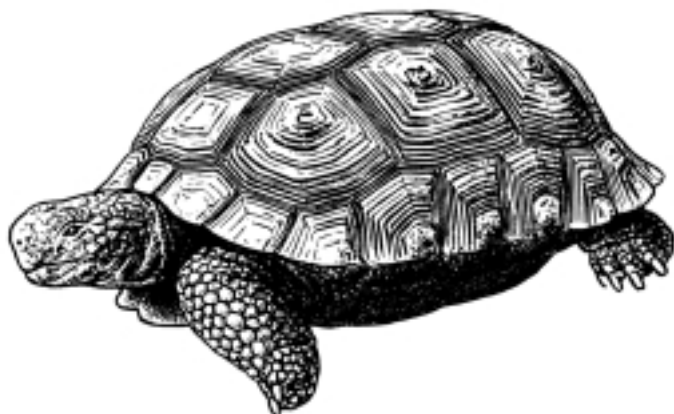

 *Geochelone chilensis*

Adults or juveniles of these species may also have a spotted carapace without a nuchal.

Les adultes ou juvéniles de ces espèces peuvent aussi avoir une carapace sans écaille nucale, avec un patron de points.

Land-dwelling Tortoises  
 Tortues terrestres  
 Tortugas terrestres

Testudinidae: ⓘ 40 Sp. I or/ou/o II ⓘ 0 Sp.

ⓘ Gopherus polyphemus

ⓘ Gopherus berlandieri

**P**

broadest vertebral  
 vertébrale la plus large  
 vertebral más ancha

ⓘ Gopherus agassizii

broadest vertebral  
 vertébrale la plus large  
 vertebral más ancha

Land-dwelling Tortoises  
Tortues terrestres  
Tortugas terrestres

Carapace with yellow, orange or red spots  
Carapace avec points jaunes, orange ou rouges  
Caparazón con puntos amarillos, anaranjados o rojos

 *Geochelone yniphora*

uniform colour with age  
couleur uniforme avec l'âge  
color uniforme con la edad

 *Manouria emys*

Carapace with yellow, orange or red spots  
 Carapace avec points jaunes, orange ou rouges  
 Caparazón con puntos amarillos, anaranjados o rojos