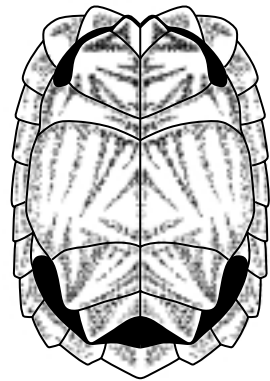

Terrapene nelsoni (Emydidae) 44

Homopus areolatus (juv./jóv.) 14

Geochelone elegans (juv./jóv.) 5

Kinixys homeana (juv./jóv.) 5

Manouria emys 13

Land-dwelling Tortoises  
 Tortues terrestres  
 Tortugas terrestres

Carapace with star pattern  
 Carapace avec patron étoilé  
 Caparazón con diseño estrellado

Testudinidae: 🧑 40 Spp. I or/ou/o II 🧑 0 Sp.

5-6 vertebrals / vertébrales / vertebrales

serrated in juv.  
 dentelée chez les juv.  
 aserrado en los jóv.

🧑 Geochelone platynota 🍴 🍷

🧑 Geochelone elegans 🍴

serrated in juv.  
 dentelée chez les juv.  
 aserrado en los jóv.

🧑 Geochelone radiata 🍴

Carapace with star pattern  
 Carapace avec patron étoilé  
 Caparazón con diseño estrellado