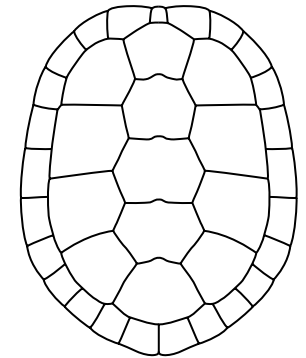

juv. with 3 weak keels
juv. avec 3 faibles carènes
jóv. con 3 quillas débiles

Ocadia sinensis