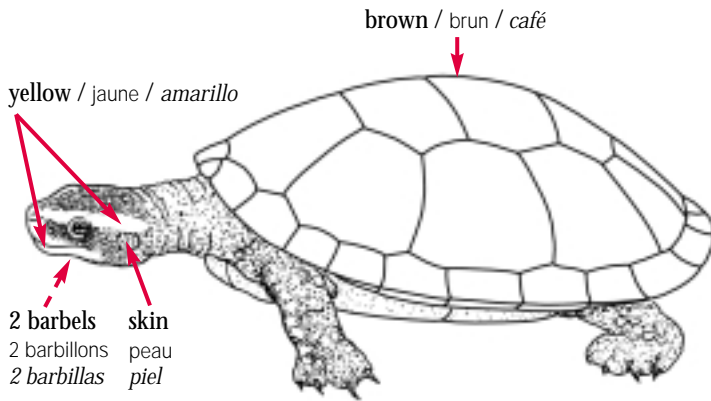

Eelseya novaeguineae