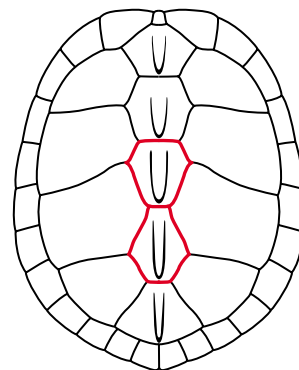

yellow with black blotches on each scale
jaune avec taches noires sur chaque écaille
amarillo con manchas negras en cada escama

Kachuga tecta

*K. tentoria has only one black blotch on each scale

* K. tentoria n'a qu'une seule tache noire sur chaque écaille

*K. tentoria tiene solamente una mancha negra en cada escama

brown to olive with a black streak
brun à olive avec rayure noire
café a olivo con banda negra

brown to olive with 3 black stripes in males
brun à olive avec 3 rayures noires chez les mâles
café a olivo con 3 bandas negras en los machos