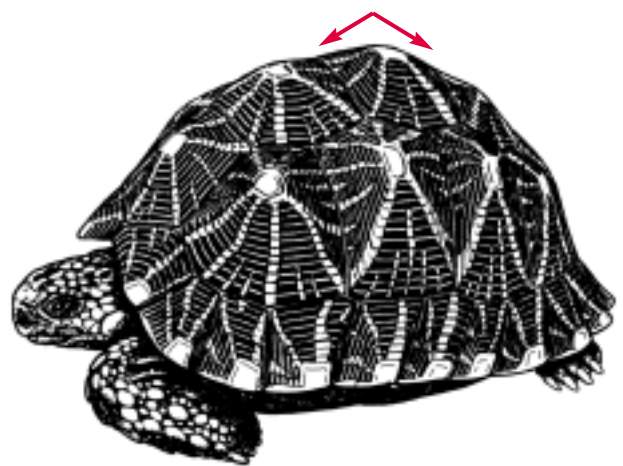

Terrapene nelsoni (Emydidae) 44

Homopus areolatus (juv./jóv.) 14

Geochelone elegans (juv./jóv.) 5

Kinixys homeana (juv./jóv.) 5

Manouria emys 13

Land-dwelling Tortoises  
 Tortues terrestres  
 Tortugas terrestres

Carapace with star pattern  
 Carapace avec patron étoilé  
 Caparazón con diseño estrellado

Testudinidae: 🧑 40 Spp. I or/ou/o II 🧑 0 Sp.

5-6 vertebrals / vertébrales / vertebrales

serrated in juv.  
 dentelée chez les juv.  
 aserrado en los jóv.

🧑 Geochelone platynota 🍴 🍷

🧑 Geochelone elegans 🍴

serrated in juv.  
 dentelée chez les juv.  
 aserrado en los jóv.

🧑 Geochelone radiata 🍴

Carapace with star pattern  
 Carapace avec patron étoilé  
 Caparazón con diseño estrellado