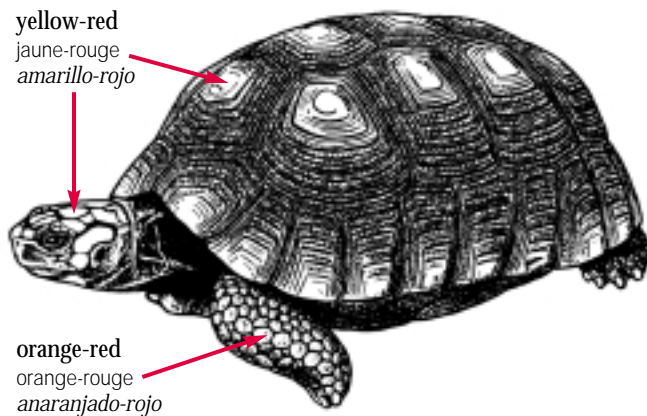

 **Malacochersus tornieri**

Carapace with star pattern  
Carapace avec patron étoilé  
Caparazón con diseño estrellado

Land-dwelling Tortoises  
Tortues terrestres  
Tortugas terrestres

Adults or juveniles of these species may also show a star pattern.

Les adultes ou juvéniles de ces espèces peuvent aussi avoir un patron étoilé.

Los adultos o jóvenes de estas especies también pueden tener un diseño estrellado.

 Kinixys erosa (juv./jón.) 5

 Kinixys belliana 5

 Manouria impressa 18

 Terrapene carolina  
(Emydidae) 43

 Terrapene ornata  
(Emydidae) 44

Testudinidae: 🧑‍🌾 40 Spp. I or/ou/o II 🧑‍🌾 0 Sp.

serrated in juv.  
 dentelée chez les juv.  
 aserrado en los jóv.

🧑‍🌾 *Geochelone denticulata*

not serrated  
 non dentelée  
 no aserrado

🧑‍🌾 *Geochelone carbonaria*

Without nuchal  
 Sans écaille nucale  
 Sin escama nucal

Land-dwelling Tortoises  
 Tortues terrestres  
 Tortugas terrestres