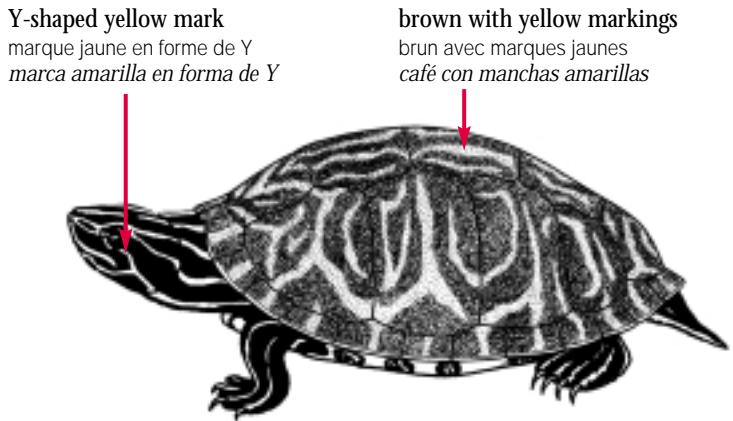

Ocadia sinensis

Freshwater Turtles  
Tortues d'eau douce  
Tortugas de agua dulce

No keel, unserrated  
Sans carène, sans dentelures  
Sin quilla, no aserrado

*Clemmys marmorata*

*Clemmys guttata*

yellow, orange or red  
jaune, orange ou rouge  
amarillo, anaranjado o rojo

brown to black  
brun à noir  
café a negro

*Clemmys muhlenbergii*

No keel, unserrated  
 Sans carène, sans dentelures  
 Sin quilla, no aserrado

Freshwater Turtles  
 Tortues d'eau douce  
 Tortugas de agua dulce

 *Chrysemys picta picta*

juv. with keel  
 juv. avec carène  
 jóv. con quilla

 *Pseudemys floridana*

sometimes with a weak keel  
 parfois avec une faible carène  
 a veces con una quilla débil

 *Trachemys decorata*