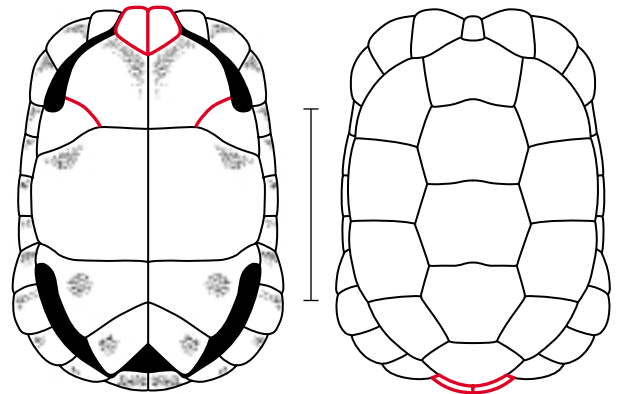

 *Geochelone chilensis*

Adults or juveniles of these species may also have a spotted carapace without a nuchal.

Les adultes ou juvéniles de ces espèces peuvent aussi avoir une carapace sans écaille nucale, avec un patron de points.

Land-dwelling Tortoises  
 Tortues terrestres  
 Tortugas terrestres

Testudinidae: ⓘ 40 Sp. I or/ou/o II ⓘ 0 Sp.

ⓘ Gopherus polyphemus

ⓘ Gopherus berlandieri

**P**

broadest vertebral  
 vertébrale la plus large  
 vertebral más ancha

ⓘ Gopherus agassizii

broadest vertebral  
 vertébrale la plus large  
 vertebral más ancha

Land-dwelling Tortoises  
Tortues terrestres  
Tortugas terrestres

Carapace with yellow, orange or red spots  
Carapace avec points jaunes, orange ou rouges  
Caparazón con puntos amarillos, anaranjados o rojos

 *Geochelone yniphora*

uniform colour with age  
couleur uniforme avec l'âge  
color uniforme con la edad

 *Manouria emys*

Carapace with yellow, orange or red spots  
 Carapace avec points jaunes, orange ou rouges  
 Caparazón con puntos amarillos, anaranjados o rojos