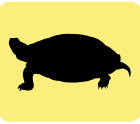

No keel, unserrated
Sans carène, sans dentelures
Sin quilla, no aserrado

Freshwater Turtles
Tortues d'eau douce
Tortugas de agua dulce

olive or gray
olive ou gris
olivo o gris

brown to olive with 3 black stripes
brun à olive avec 3 rayures noires
café a olivo con 3 bandas negras

5 claws / griffes / garras

growth annuli
anneaux de croissance
anillos protuberantes

yellow or cream
jaune ou crème
amarillo o crema

juv. with 3 keels
juv. avec 3 carènes
jóv. con 3 quillas

Callagur borneoensis

brown to black
brun à noir
café a negro

yellow or orange blotches
taches jaunes ou orange
manchas amarillas o anaranjadas

green to yellow stripes
rayures vertes à jaunes
bandas verdes a amarillas

yellow with black blotches
jaune avec taches noires
amarillo con manchas negras

juv. with 3 weak keels
juv. avec 3 faibles carènes
jóv. con 3 quillas débiles

Ocadia sinensis