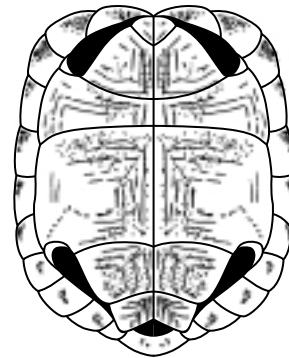

🧑‍🌾 *Geochelone denticulata*

not serrated  
 non dentelée  
 no aserrado

🧑‍🌾 *Geochelone carbonaria*

Without nuchal  
 Sans écaille nucale  
 Sin escama nucal

Land-dwelling Tortoises  
 Tortues terrestres  
 Tortugas terrestres

yellow-brown  
 jaune-brun  
 amarillo-café

 *Geochelone sulcata* 

yellow with black markings  
 jaune avec taches noires  
 amarillo con manchas negras

 *Geochelone pardalis* 

brown or olive with dark markings  
 brun ou olive avec marques foncées  
 café u olivo con manchas oscuras

 *Indotestudo forstenii*

Land-dwelling Tortoises  
 Tortues terrestres  
 Tortugas terrestres

Without nuchal  
 Sans écaille nucale  
 Sin escama nugal

brown with black annuli  
 brun avec anneaux noirs  
 café con anillos negros

 *Geochelone chilensis*

Adults or juveniles of these species may also have a spotted carapace without a nuchal.

Les adultes ou juvéniles de ces espèces peuvent aussi avoir une carapace sans écaille nucale, avec un patron de points.