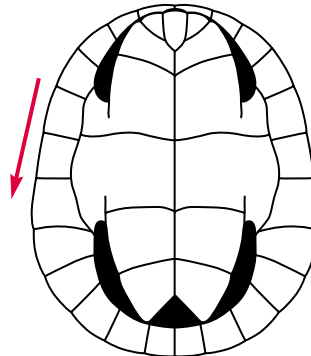

1-2 barbels  
 1-2 barbillons  
 1-2 barbillas

6 tubercles  
 6 tubercules  
 6 tubérculos

serrated in juv.  
 dentelée chez les juv.  
 aserrado en los jóv.

 **Podocnemis sextuberculata**

yellow spots on head (males)  
 taches jaunes sur la tête (mâles)  
 manchas amarillas en la cabeza (machos)

1-2 barbels  
 1-2 barbillons  
 1-2 barbillas

yellow border (juv.)  
 bordure jaune (juv.)  
 borde amarillo (jóv.)

black spots appear with age  
 taches noires apparaissent avec l'âge  
 manchas negras aparecen con la edad

 **Podocnemis unifilis**

red spots on head (males)  
 taches rouges sur la tête (mâles)  
 manchas rojas en la cabeza (machos)

2 barbels  
 2 barbillons  
 2 barbillas

clear border  
 bordure claire  
 borde claro