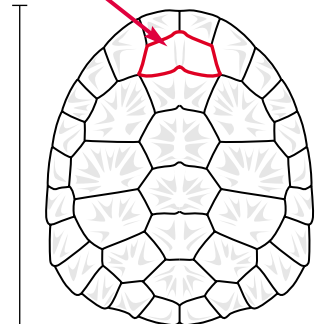

## Hydromedusa maximiliani

brown / brun / café

juv. / juv. / jóv.

black-bordered light stripe  
 rayure pâle bordée de noir  
 con banda clara con borde negro

brown / brun / café

adult / adulte / adulto

nuchal / écaille nucale / escama nuchal