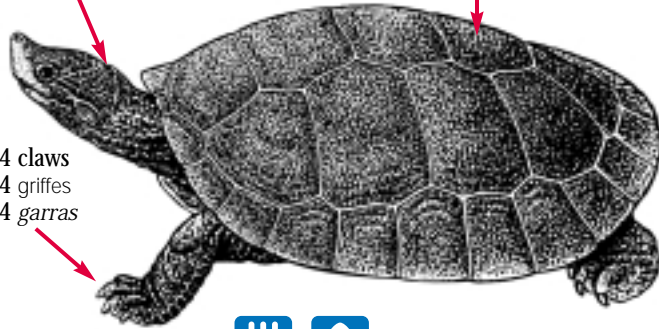

ⓘ Trachemys scripta elegans 52

ⓘ Trachemys stejnegeri 56

ⓘ Cycllemys tcheponensis 54

ⓘ Clemmys insculpta (juv./jóv.) 54

Freshwater Turtles  
Tortues d'eau douce  
Tortugas de agua dulce

No keel, unserrated  
Sans carène, sans dentelures  
Sin quilla, no aserrado

Emydidae: 🧑 12 Spp. I or/ou/o II 🧑 82 Spp.

olive gray  
gris olive  
gris olivo

olive gray to olive brown  
olive gris à olive brun  
gris olivo a café olivo

4 claws  
4 griffes  
4 garras

yellow or cream  
jaune ou crème  
amarillo o crema