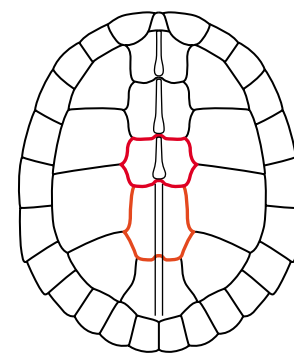

serrated in juv.
dentelée chez les juv.
aserrado en los jóv.

Kachuga trivittata

brown or olive with 4 ocelli
brun ou olive avec 4 ocelles
café o olivo con 4 ocelos

brown with or without markings
brun avec ou sans marques
café con o sin marcas

yellowish to olive with or without pattern
jaunâtre à olive avec ou sans patron
amarillento a olivo con o sin diseño