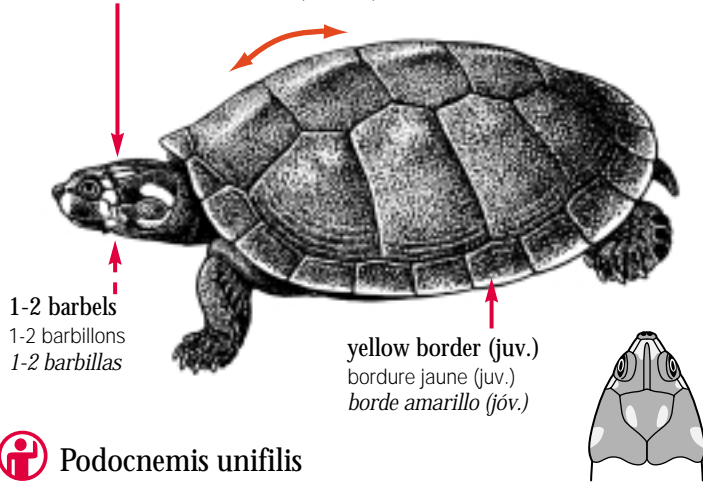

Les adultes et les juv. de *P. lewyana* ont des vertébrales plus larges que longues.  
 Los adultos y los jóv. de *P. lewyana* tienen vertebrales más anchos que largos.

*Podocnemis lewyana*

**Afro-American Side-necked Turtles**  
**Tortues pleurodires à cou caché**  
**Tortugas pleurodiras cuello corto**

Hindfeet with 4 claws, with interorbital groove  
 Membres arrière avec 4 griffes, avec sillon interorbital  
 Patas posteriores con 4 garras, con canalón interorbital

no red or yellow spots on head  
 pas de taches rouges ou jaunes sur la tête  
 sin manchas rojas o amarillas en la cabeza

1-2 barbels  
 1-2 barbillons  
 1-2 barbillas

6 tubercles  
 6 tubercules  
 6 tubérculos

serrated in juv.  
 dentelée chez les juv.  
 aserrado en los jóv.

 **Podocnemis sextuberculata**

yellow spots on head (males)  
 taches jaunes sur la tête (mâles)  
 manchas amarillas en la cabeza (machos)

1-2 barbels  
 1-2 barbillons  
 1-2 barbillas

yellow border (juv.)  
 bordure jaune (juv.)  
 borde amarillo (jóv.)

black spots appear with age  
 taches noires apparaissent avec l'âge  
 manchas negras aparecen con la edad