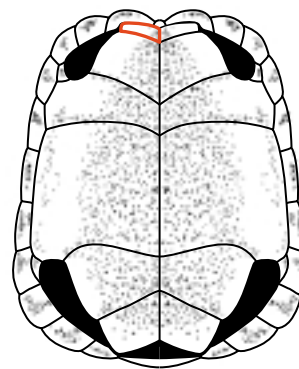

Testudo marginata

uniform colour in juv.
couleur uniforme chez les juv.
color uniforme en los jóv.