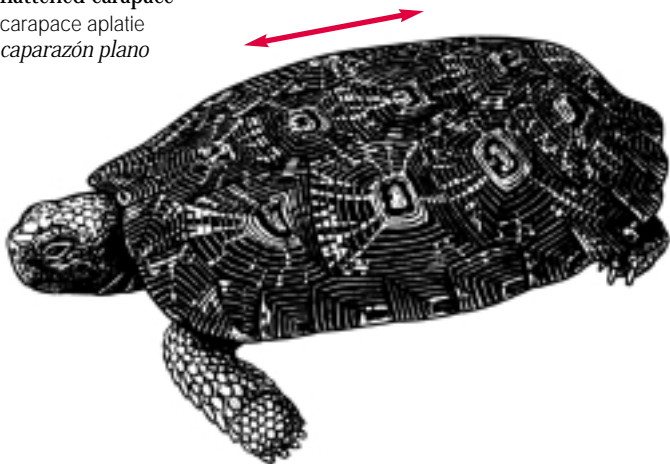

 **Psammobates geometricus**

variable pattern  
 patron variable  
 diseño variable

scales overlap  
 écailles se chevauchant  
 escamas imbricadas

2-3 free axillary scales  
 2-3 écailles axillaires libres  
 2-3 escamas axilares libres

variable pattern  
 patron variable  
 diseño variable

 **Psammobates tentorius**

hinge, depending on subspecies  
 charnière, selon les sous-espèces  
 bisagra, según la subespecie

juv. with pattern  
 juv. avec patron  
 jov. con diseño

 **Pyxis arachnoides**

flattened carapace  
 carapace aplatie  
 caparazón plano

variable pattern  
 patron variable  
 diseño variable

plastron moves when the animal breathes  
 le plastron bouge lorsque l'animal respire  
 el plastrón se mueve cuando el animal respira

 **Malacochersus tornieri**

Carapace with star pattern  
Carapace avec patron étoilé  
Caparazón con diseño estrellado

Land-dwelling Tortoises  
Tortues terrestres  
Tortugas terrestres

Adults or juveniles of these species may also show a star pattern.