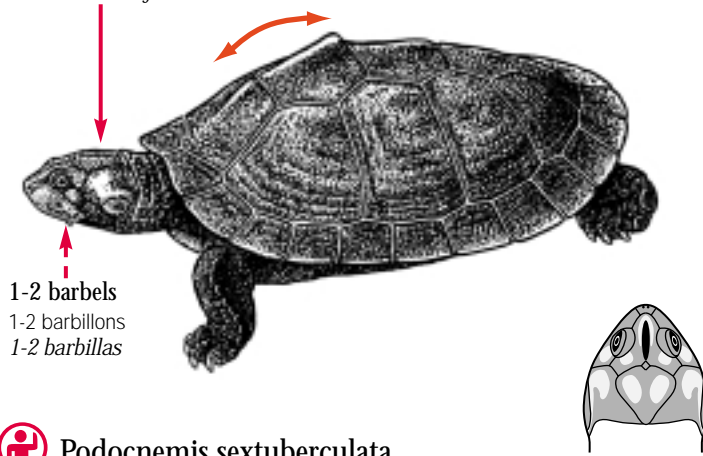

*Podocnemis expansa*

upper jaw rounded without notch  
 mâchoire supérieure arrondie sans encoche  
 maxilar superior redondeado sin muesca

2 barbels  
 2 barbillons  
 2 barbillas

gray / gris / gris

1>2

Adults and juv. of *P. lewyana* have vertebrals broader than longer.

Les adultes et les juv. de *P. lewyana* ont des vertébrales plus larges que longues.  
 Los adultos y los jóv. de *P. lewyana* tienen vertebrales más anchos que largos.

*Podocnemis lewyana*

**Afro-American Side-necked Turtles**  
**Tortues pleurodires à cou caché**  
**Tortugas pleurodiras cuello corto**

Hindfeet with 4 claws, with interorbital groove  
 Membres arrière avec 4 griffes, avec sillon interorbital  
 Patas posteriores con 4 garras, con canalón interorbital

no red or yellow spots on head  
 pas de taches rouges ou jaunes sur la tête  
 sin manchas rojas o amarillas en la cabeza

1-2 barbels  
 1-2 barbillons  
 1-2 barbillas

6 tubercles  
 6 tubercules  
 6 tubérculos

serrated in juv.  
 dentelée chez les juv.  
 aserrado en los jóv.

 **Podocnemis sextuberculata**

yellow spots on head (males)  
 taches jaunes sur la tête (mâles)  
 manchas amarillas en la cabeza (machos)