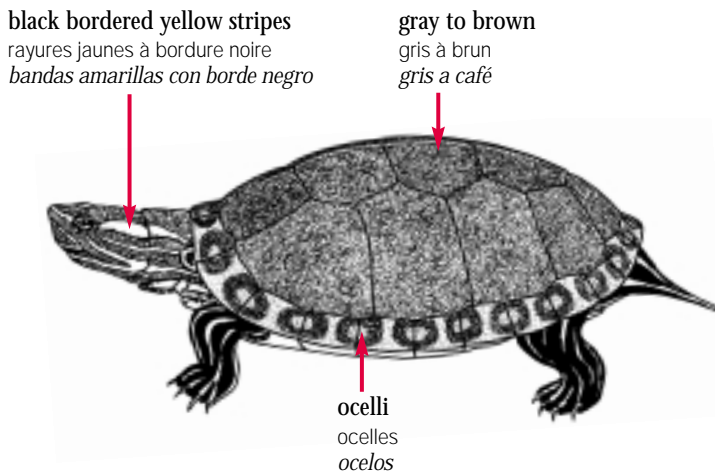

Pseudemys floridana

sometimes with a weak keel
parfois avec une faible carène
a veces con una quilla débil

Trachemys decorata

See also / Voir aussi / Véase también, *Trachemys stejnegeri* **56**