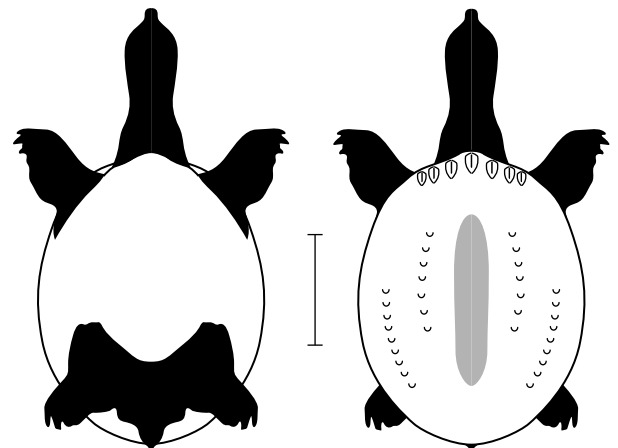

Aspiredetes nigricans