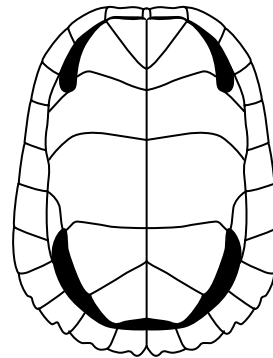

cream to yellow
crème à jaune
crema a amarillo

Trachemys terrapen