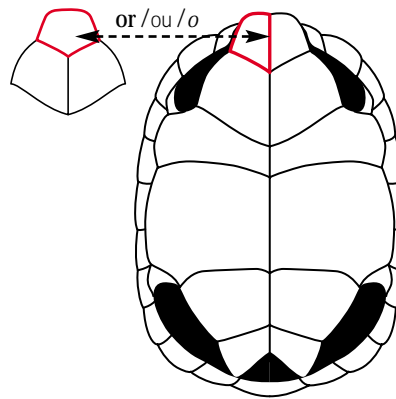

Carapace with yellow, orange or red spots
Carapace avec points jaunes, orange ou rouges
Caparazón con puntos amarillos, anaranjados o rojos

Land-dwelling Tortoises
Tortues terrestres
Tortugas terrestres

Testudinidae: ⓘ 40 Sp. I or/ou/o II ⓘ 0 Sp.

ⓘ Gopherus polyphemus