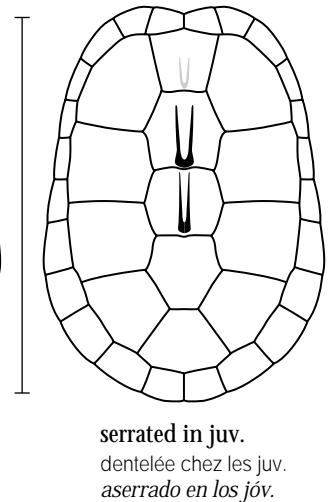

Les adultes et les juv. de *P. lewyana* ont des vertébrales plus larges que longues.  
 Los adultos y los jóv. de *P. lewyana* tienen vertebrales más anchos que largos.

*Podocnemis lewyana*

**Afro-American Side-necked Turtles**  
**Tortues pleurodires à cou caché**  
**Tortugas pleurodiras cuello corto**

Hindfeet with 4 claws, with interorbital groove  
 Membres arrière avec 4 griffes, avec sillon interorbital  
 Patas posteriores con 4 garras, con canalón interorbital

no red or yellow spots on head  
 pas de taches rouges ou jaunes sur la tête  
 sin manchas rojas o amarillas en la cabeza

1-2 barbels  
 1-2 barbillons  
 1-2 barbillas

6 tubercles  
 6 tubercules  
 6 tubérculos

serrated in juv.  
 dentelée chez les juv.  
 aserrado en los jóv.

 **Podocnemis sextuberculata**

yellow spots on head (males)  
 taches jaunes sur la tête (mâles)  
 manchas amarillas en la cabeza (machos)