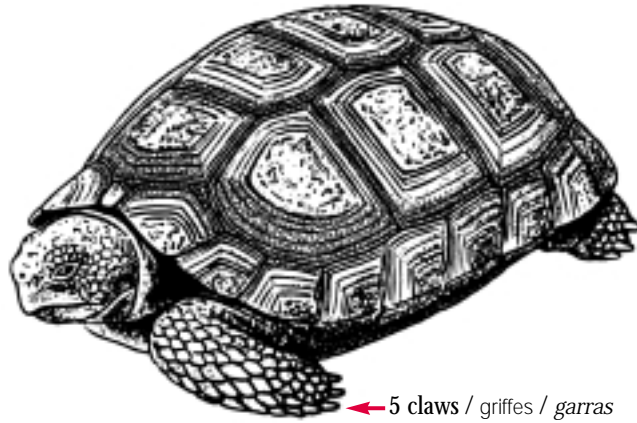

Yellow Section  
Section jaune  
Sección amarilla

Carapace of uniform colour  
 Carapace de couleur uniforme  
 Caparazón de color uniforme

Land-dwelling Tortoises  
 Tortues terrestres  
 Tortugas terrestres

Testudinidae: ⓘ 40 Spp. I or/ou/o II ⓘ 0 Sp.

ⓘ *Geochelone nigra*

ⓘ *Geochelone gigantea*

Land-dwelling Tortoises  
Tortues terrestres  
Tortugas terrestres

Carapace of uniform colour  
Carapace de couleur uniforme  
Caparazón de color uniforme

Land-dwelling Tortoises  
 Tortues terrestres  
 Tortugas terrestres

Adults or juveniles of these species may also show a uniform colour.

Les adultes ou juvéniles de ces espèces peuvent aussi être de couleur uniforme.