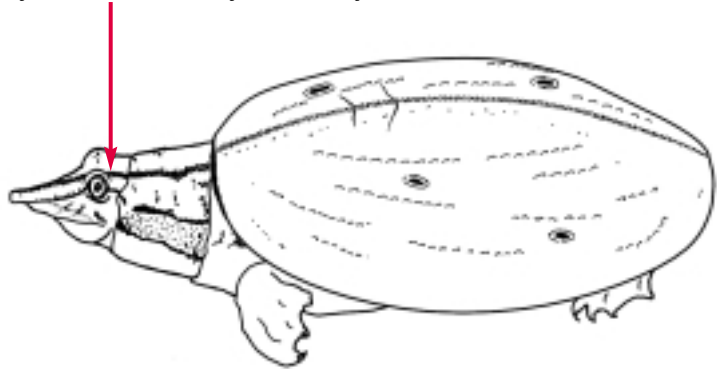

Apalone spinifera spinifera

Apalone spinifera ater*

**A. spinifera ater* is dark gray (head and carapace) and has only small tubercles on carapace margin.

**A. spinifera ater* est gris foncé (tête et carapace) et n'a que de petits tubercules sur la marge de la carapace.

**A. spinifera ater* es de color gris oscuro (cabeza y caparazón) y tiene pequeños tubérculos en el borde del caparazón.

juv. with red spot behind the eye
juv. avec une tache rouge derrière l'oeil
jóv. con una mancha roja detrás del ojo

rows of tubercles
rangées de tubercules
hileras de tubérculos

Dogania subplana

juv. with red or yellow stripes
juv. avec rayures rouges ou jaunes
jóv. con bandas rojas o amarillas