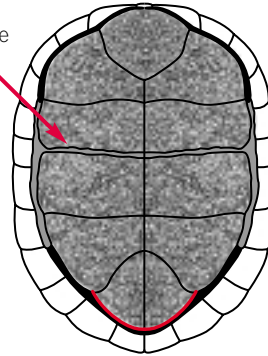

🧑 Notochelys platynota

large scales  
 écailles élargies  
 escamas grandes

hinge  
 charnière  
 bisagra

tubercles  
 tubercules  
 tubérculos

1<2

🧑 Pyxidea mouhotii

brown / brun / café

hidden hinge  
 charnière cachée  
 bisagra oculta

1>2

🧑 Cycllemys dentata

Emydidae: 🇮🇩 12 Spp. I or/ou/o II 🇨🇳 82 Spp.

hinge  
charnière  
bisagra

brown to black  
brun à noir  
café a negro

juv. with keel  
juv. avec carène  
jöv. con quilla

🇮🇩 *Cuora galbinifrons*