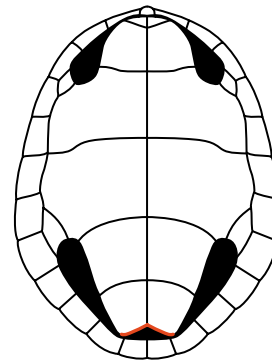

Emydidae: 🧑 12 Spp. I or/ou/o II 🧑 82 Spp.

olive gray  
gris olive  
gris olivo

olive gray to olive brown  
olive gris à olive brun  
gris olivo a café olivo

4 claws  
4 griffes  
4 garras

yellow or cream  
jaune ou crème  
amarillo o crema