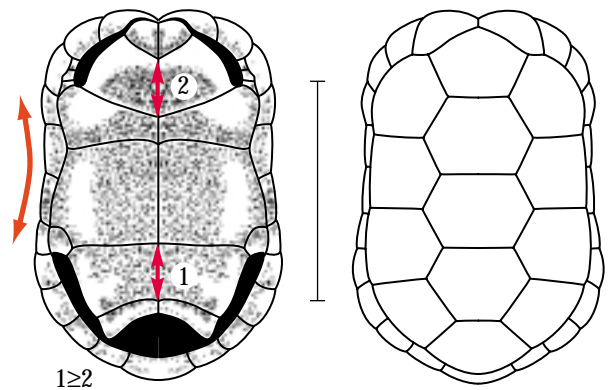

 **Malacochersus tornieri**

Carapace with star pattern  
Carapace avec patron étoilé  
Caparazón con diseño estrellado

Land-dwelling Tortoises  
Tortues terrestres  
Tortugas terrestres

Adults or juveniles of these species may also show a star pattern.

Les adultes ou juvéniles de ces espèces peuvent aussi avoir un patron étoilé.

Los adultos o jóvenes de estas especies también pueden tener un diseño estrellado.

 Kinixys erosa (juv./jón.) 5

 Kinixys belliana 5

 Manouria impressa 18

 Terrapene carolina  
(Emydidae) 43

 Terrapene ornata  
(Emydidae) 44

Testudinidae: 🧑‍🌾 40 Spp. I or/ou/o II 🧑‍🌾 0 Sp.

serrated in juv.  
 dentelée chez les juv.  
 aserrado en los jóv.

🧑‍🌾 *Geochelone denticulata*

not serrated  
 non dentelée  
 no aserrado

🧑‍🌾 *Geochelone carbonaria*

Without nuchal  
 Sans écaille nucale  
 Sin escama nucal

Land-dwelling Tortoises  
 Tortues terrestres  
 Tortugas terrestres