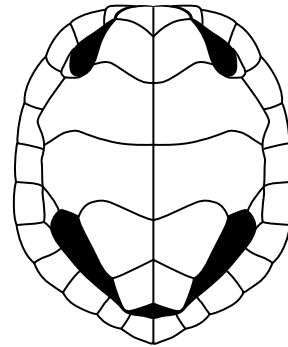

yellow or cream
jaune ou crème
amarillo o crema