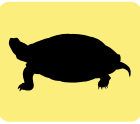

Sacalia quadriocellata

\*Sacalia bealei has only 2 ocelli on head

Sacalia bealei n'a que 2 ocelles sur la tête

Sacalia bealei tiene solamente 2 ocelos en la cabeza

1 keel, unserrated  
 1 carène, sans dentelures  
 1 quilla, no aserrado