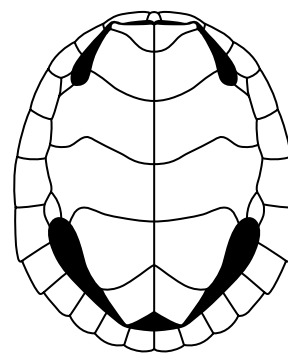

yellow to orange
jaune à orange
amarillo a anaranjado