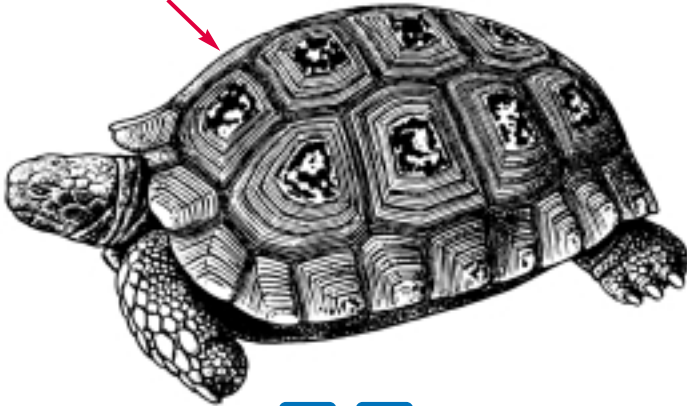

 *Geochelone chilensis*

Adults or juveniles of these species may also have a spotted carapace without a nuchal.

Les adultes ou juvéniles de ces espèces peuvent aussi avoir une carapace sans écaille nucale, avec un patron de points.

Land-dwelling Tortoises  
 Tortues terrestres  
 Tortugas terrestres

Testudinidae: ⓘ 40 Sp. I or/ou/o II ⓘ 0 Sp.

ⓘ Gopherus polyphemus

ⓘ Gopherus berlandieri

**P**

broadest vertebral  
 vertébrale la plus large  
 vertebral más ancha

ⓘ Gopherus agassizii

broadest vertebral  
 vertébrale la plus large  
 vertebral más ancha

Land-dwelling Tortoises  
Tortues terrestres  
Tortugas terrestres

Carapace with yellow, orange or red spots  
Carapace avec points jaunes, orange ou rouges  
Caparazón con puntos amarillos, anaranjados o rojos

 *Geochelone yniphora*

uniform colour with age  
couleur uniforme avec l'âge  
color uniforme con la edad

 *Manouria emys*

Carapace with yellow, orange or red spots  
 Carapace avec points jaunes, orange ou rouges  
 Caparazón con puntos amarillos, anaranjados o rojos