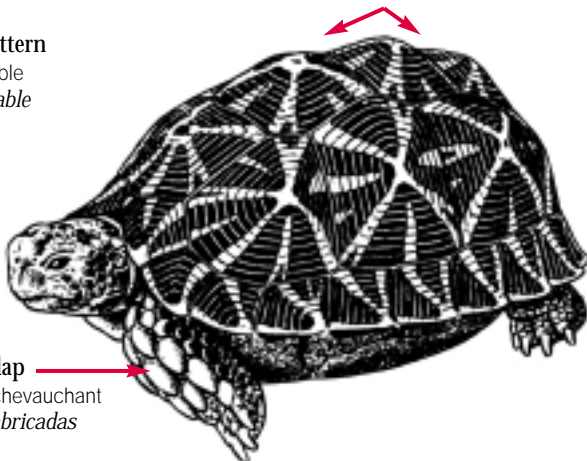

🧑 Geochelone platynota 🍴 🍷

🧑 Geochelone elegans 🍴

serrated in juv.  
 dentelée chez les juv.  
 aserrado en los jóv.

🧑 Geochelone radiata 🍴

Carapace with star pattern  
 Carapace avec patron étoilé  
 Caparazón con diseño estrellado

Land-dwelling Tortoises  
 Tortues terrestres  
 Tortugas terrestres

one axillary scale fused with humeral scale  
 une écaille axillaire fusionnée avec l'écaille humérale  
 una escama axilar fusionada con la escama humeral

 **Psammobates oculiferus**

yellow spots  
 taches jaunes  
 manchas amarillas

scales do not overlap  
 écailles ne se chevauchant pas  
 escamas no imbricadas

one free axillary scute  
 une écaille axillaire libre  
 una escama axilar libre

 **Psammobates geometricus**

variable pattern  
 patron variable  
 diseño variable

scales overlap  
 écailles se chevauchant  
 escamas imbricadas

2-3 free axillary scales  
 2-3 écailles axillaires libres  
 2-3 escamas axilares libres