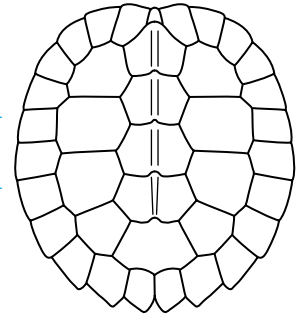

1 keel, serrated
1 carène, dentelée
1 quilla, aserrado

Freshwater Turtles
Tortues d'eau douce
Tortugas de agua dulce

4 yellow, orange or pink stripes
4 rayures jaunes, orange ou roses
4 bandas amarillas, anaranjadas o rosadas

brown to olive
brun à olive
café a olivo

yellow to brown
jaune à brun
amarillo a café

dark spots
taches foncées
manchas oscuras