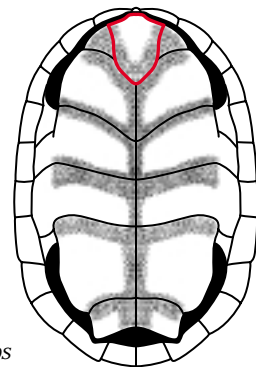

*Acanthochelys pallidipectoris*

pointed tubercles  
 tubercules pointus  
 tubérculos puntiagudos

gray to black / gris à noir / gris a negro

2 barbels  
 2 barbillons  
 2 barbillas

small tubercles  
 petits tubercules  
 tubérculos pequeños

*Acanthochelys spixii*

rounded tubercles  
 tubercules arrondis  
 tubérculos redondeados

gray to black / gris à noir / gris a negro

2 barbels  
 2 barbillons  
 2 barbillas

small tubercles  
 petits tubercules  
 tubérculos pequeños

*Acanthochelys radiolata*

Austro-American Side-necked Turtles  
 Tortues pleurodires à cou de serpent  
 Tortugas pleurodiras cuello de serpiente

Carapace with a medial groove  
 Carapace avec une dépression médiane  
 Caparazón con un canalón mediano

 **Pseudemys umbrina**

top of head yellow to orange  
 dessus de la tête jaune à orange  
 parte superior de la cabeza amarilla a roja

deep  
 profonde  
 profundo

yellow edge  
 bordure jaune  
 borde amarillo