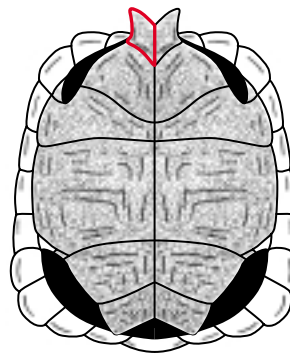

ⓘ Gopherus berlandieri

P

broadest vertebral
vertébrale la plus large
vertebral más ancha