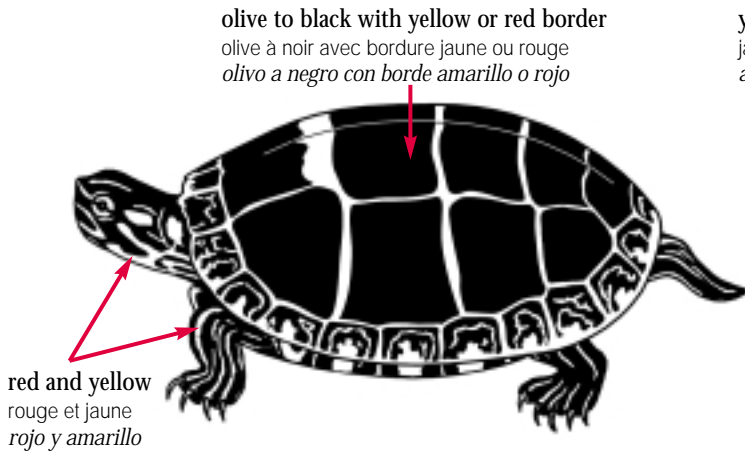

Ocadia sinensis

Freshwater Turtles  
Tortues d'eau douce  
Tortugas de agua dulce

No keel, unserrated  
Sans carène, sans dentelures  
Sin quilla, no aserrado

*Clemmys marmorata*

*Clemmys guttata*

yellow, orange or red  
jaune, orange ou rouge  
amarillo, anaranjado o rojo

brown to black  
brun à noir  
café a negro

*Clemmys muhlenbergii*

No keel, unserrated  
 Sans carène, sans dentelures  
 Sin quilla, no aserrado

Freshwater Turtles  
 Tortues d'eau douce  
 Tortugas de agua dulce