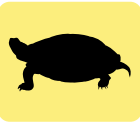

1 keel, serrated
1 carène, dentelée
1 quilla, aserrado

Freshwater Turtles
Tortues d'eau douce
Tortugas de agua dulce

4 yellow, orange or pink stripes
4 rayures jaunes, orange ou roses
4 bandas amarillas, anaranjadas o rosadas

brown to olive
brun à olive
café a olivo

yellow to brown
jaune à brun
amarillo a café

dark spots
taches foncées
manchas oscuras

pink or red in juv. with dark radiations
rose ou rouge avec lignes irradiantes foncées chez les juv.
rosa o rojo con radios oscuras en los jóv.

juv. with keel
juv. avec carène
jóv. con quilla

Cyclemys tcheponensis

blackish
noirâtre
negruzco

gray to brown with black or yellow lines
gris à brun avec lignes noires ou jaunes
gris a café con manchas negras o amarillas

long tail
queue longue
cola larga

orange throat
gorge orange
garganta anaranjada

yellow with dark blotches
jaune avec taches foncées
amarillo con manchas oscuras

juv. without keel
juv. sans carène
jóv sin quilla

Clemmys insculpta

black to gray with white or yellow spots
noir à gris avec taches blanches ou jaunes
negro a gris con manchas blancas o amarillas

brown to black
brun à noir
café a negro

growth annuli
anneaux de croissance
anillos protuberantes

brown to black, sometimes with pattern
brun à noir, parfois avec patron
café a negro, veces con diseño

juv. with 3 keels
juv. avec 3 carènes
jóv. con 3 quillas

Siebenrockiella crassicollis