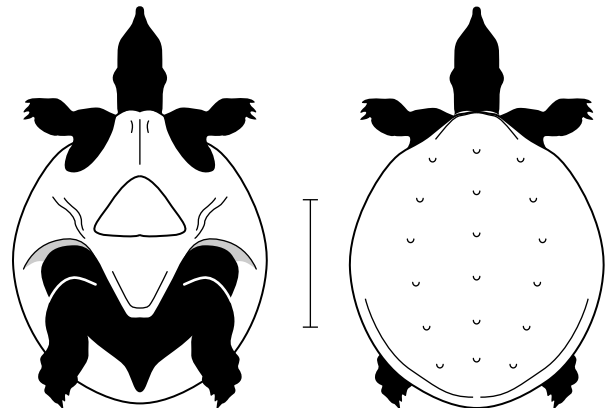

Carapace with ocelli and tubercles  
Carapace avec ocelles et tubercules  
Caparazón con ocelos y tubérculos

Trionychidae: 🧑 6 Spp. I, II or/ou/o III 🧑 17 Spp.

- 🧑 Aspideretes hurum 🍴
- 🧑 Nilssonina formosa\*

\*N. formosa does not show a yellow spot over the snout.  
\*N. formosa n'a pas de tache jaune sur le museau.  
\*N. formosa no tiene una mancha amarilla en el hocico.

juv. with tubercles  
juv. avec tubercules  
jöv. con tubérculos

- 🧑 Aspiredetes gangeticus 🍴 🍷
- 🧑 Aspiredetes leithii\*

\*A. leithii shows tubercles on anterior part of carapace.  
\*A. leithii a des tubercules sur la partie antérieure de la carapace.  
\*A. leithii tiene tubérculos en la parte anterior del caparazón.