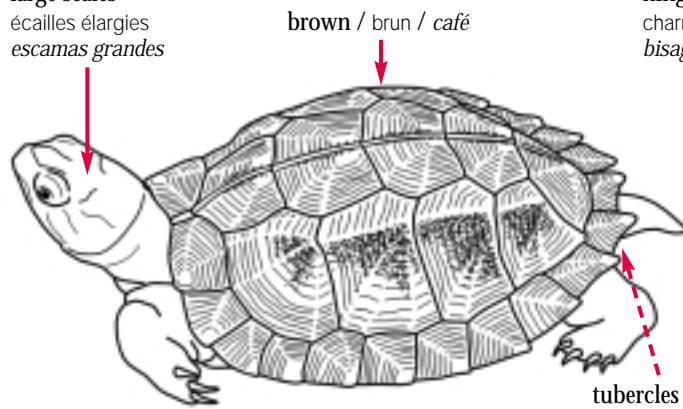

1 hinge, serrated  
 1 charnière, dentelée  
 1 bisagra, aserrado

Freshwater Turtles  
 Tortues d'eau douce  
 Tortugas de agua dulce

Emydidae: 🧑 12 Spp. I or/ou/o II 🧑 82 Spp.

yellow to orange  
 jaune à orange  
 amarillo a  
 anaranjado

hinge  
 charnière  
 bisagra

may have a dark spot on each scute  
 peut avoir une tache foncée sur chaque écaille  
 puede tener una mancha oscura sobre cada escama

more than 5 vertebrae  
 plus de 5 vertébrales  
 más de 5 vertebrales

🧑 Notochelys platynota

large scales  
 écailles élargies  
 escamas grandes

hinge  
 charnière  
 bisagra

tubercles  
 tubercules  
 tubérculos

1<2

🧑 Pyxidea mouhotii

brown / brun / café

hidden hinge  
 charnière cachée  
 bisagra oculta