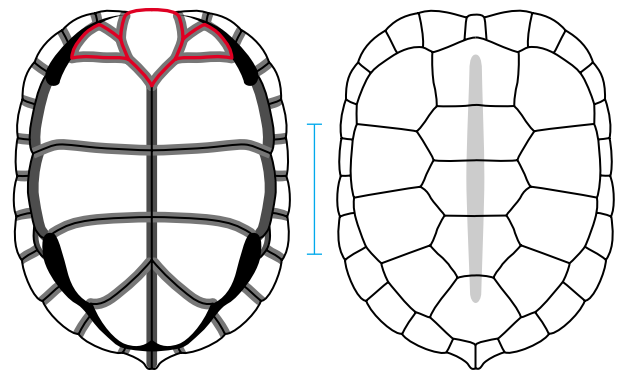

*Acanthochelys spixii*

rounded tubercles  
 tubercules arrondis  
 tubérculos redondeados

gray to black / gris à noir / gris a negro

2 barbels  
 2 barbillons  
 2 barbillas

small tubercles  
 petits tubercules  
 tubérculos pequeños

*Acanthochelys radiolata*

Austro-American Side-necked Turtles  
 Tortues pleurodires à cou de serpent  
 Tortugas pleurodiras cuello de serpiente

Carapace with a medial groove  
 Carapace avec une dépression médiane  
 Caparazón con un canalón mediano