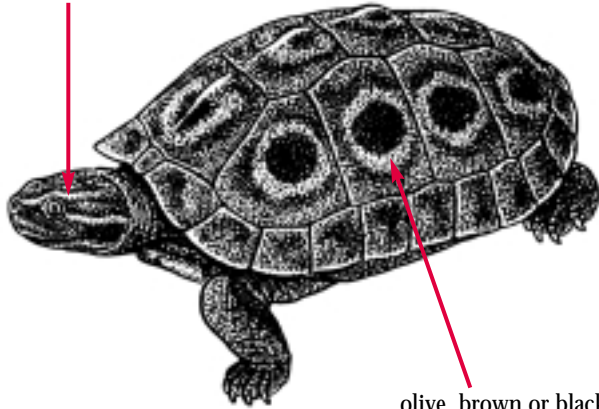

1 keel, unserrated
1 carène, sans dentelures
1 quilla, no aserrado

Freshwater Turtles
Tortues d'eau douce
Tortugas de agua dulce

olive to brown with 2 yellow stripes
olive à brun avec 2 rayures jaunes
olivo a café con 2 bandas amarillas