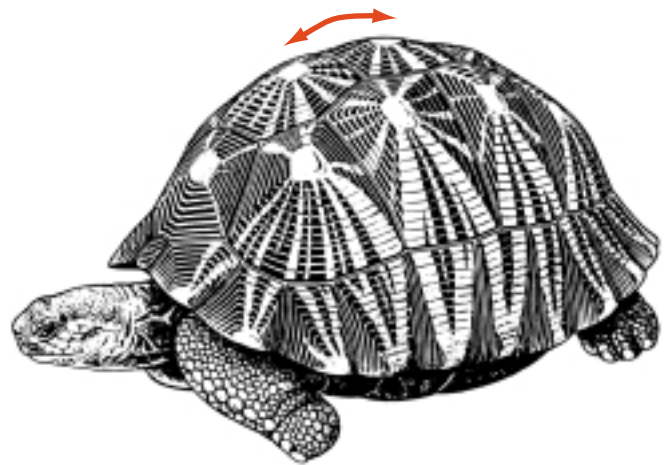

Los adultos o jóvenes de estas especies también pueden tener un color uniforme.

Testudo graeca 16

Testudo horsfieldii 17

Geochelone chilensis 11

Testudo kleinmanni 17

Testudo marginata 14

Terrapene coahuila (Emydidae) 43

Terrapene nelsoni (Emydidae) 44

Homopus areolatus (juv./jóv.) 14

Geochelone elegans (juv./jóv.) 5

Kinixys homeana (juv./jóv.) 5

Manouria emys 13

Land-dwelling Tortoises  
 Tortues terrestres  
 Tortugas terrestres

Carapace with star pattern  
 Carapace avec patron étoilé  
 Caparazón con diseño estrellado

Testudinidae: 🧑 40 Spp. I or/ou/o II 🧑 0 Sp.

5-6 vertebrals / vertébrales / vertebrales

serrated in juv.  
 dentelée chez les juv.  
 aserrado en los jóv.

🧑 Geochelone platynota 🍴 🍷

🧑 Geochelone elegans 🍴

serrated in juv.  
 dentelée chez les juv.  
 aserrado en los jóv.

🧑 Geochelone radiata 🍴

Carapace with star pattern  
 Carapace avec patron étoilé  
 Caparazón con diseño estrellado