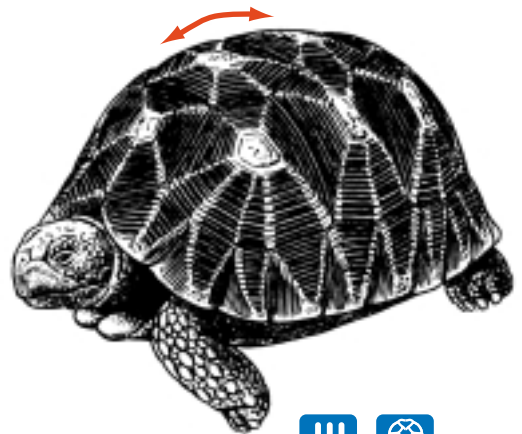

Terrapene nelsoni (Emydidae) 44

Homopus areolatus (juv./jóv.) 14

Geochelone elegans (juv./jóv.) 5

Kinixys homeana (juv./jóv.) 5

Manouria emys 13

Land-dwelling Tortoises  
 Tortues terrestres  
 Tortugas terrestres

Carapace with star pattern  
 Carapace avec patron étoilé  
 Caparazón con diseño estrellado

Testudinidae: 🧑 40 Spp. I or/ou/o II 🧑 0 Sp.

5-6 vertebrals / vertébrales / vertebrales

serrated in juv.  
 dentelée chez les juv.  
 aserrado en los jóv.