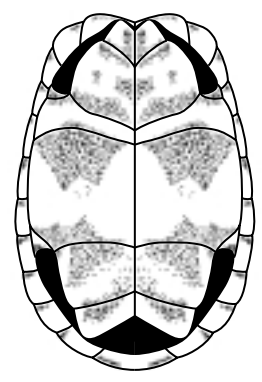

Los adultos o jóvenes de estas especies también pueden tener un color uniforme.

Testudo graeca 16

Testudo horsfieldii 17

Geochelone chilensis 11

Testudo kleinmanni 17

Testudo marginata 14

Terrapene coahuila (Emydidae) 43

Terrapene nelsoni (Emydidae) 44

Homopus areolatus (juv./jóv.) 14

Geochelone elegans (juv./jóv.) 5

Kinixys homeana (juv./jóv.) 5

Manouria emys 13

Land-dwelling Tortoises  
 Tortues terrestres  
 Tortugas terrestres

Carapace with star pattern  
 Carapace avec patron étoilé  
 Caparazón con diseño estrellado

Testudinidae: 🧑 40 Spp. I or/ou/o II 🧑 0 Sp.

5-6 vertebrals / vertébrales / vertebrales

serrated in juv.  
 dentelée chez les juv.  
 aserrado en los jóv.