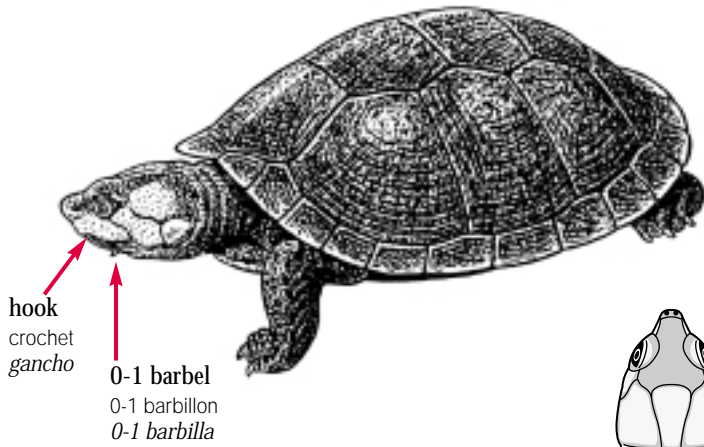

Afro-American Side-necked Turtles  
 Tortues pleurodires à cou caché  
 Tortugas pleurodiras cuello corto

Pelomedusidae: 🧑 13 Spp. II or/ou/o III 🧑 12 Spp.

2 barbels  
 2 barbillons  
 2 barbillas

*Pelusios*

hinge  
 charnière  
 bisagra

↳ Spp. PE-1, 5, 8, 10 1

Others/autres/otras 1

2 barbels  
 2 barbillons  
 2 barbillas

no hinge  
 pas de charnière  
 sin bisagra

juv. with pattern  
 juv. avec patron  
 jóv. con diseño

*Pelomedusa subrufa*

Afro-American Side-necked Turtles  
 Tortues pleurodires à cou caché  
 Tortugas pleurodiras cuello corto

Hindfeet with 4 claws  
 Membres arrière avec 4 griffes  
 Patas posteriores con 4 garras