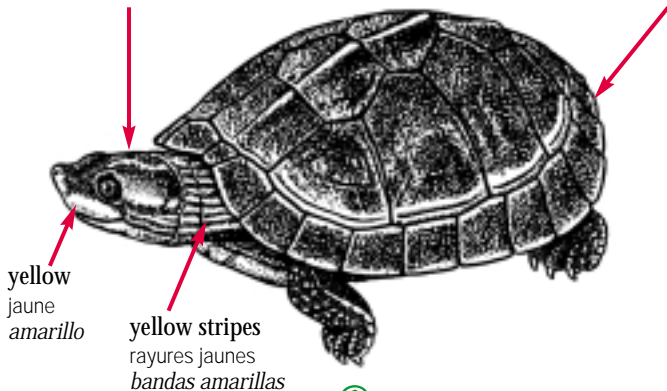

Freshwater Turtles
Tortues d'eau douce
Tortugas de agua dulce

1 keel, unserrated
1 carène, sans dentelures
1 quilla, no aserrado

black with orange to yellow blotch
noir avec tache orange à jaune
negro con mancha anaranjada a amarilla

brown, sometimes with yellow or orange border, with a red to orange medial stripe
brun, parfois avec bordure jaune ou orange, avec rayure médiane rouge à orange
café, a veces con borde amarillo o anaranjado, con banda mediana roja a anaranjada

yellow
jaune
amarillo

yellow stripes
rayures jaunes
bandas amarillas