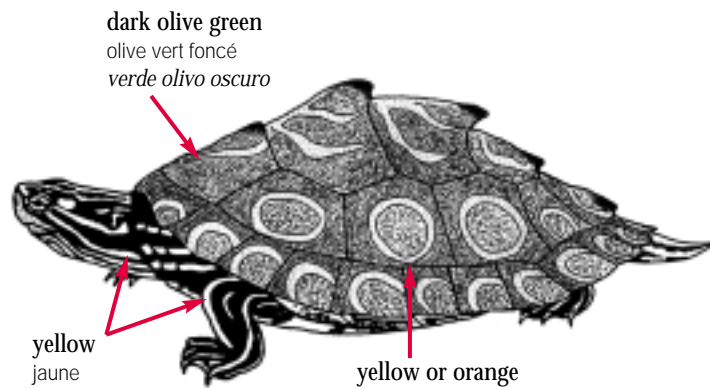

# Map Turtles Graptémys

1 keel, serrated  
1 carène, dentelée  
1 quilla, aserrado

**Emydidae:** 📍 12 Spp. I or ou o II 📍 82 Spp.

brown to olive  
brun à olive  
marrón a olivo

yellow  
jaune  
amarillo

yellow to cream  
jaune à crème  
amarillo a crema

juv. with dark lines along the seams  
juv. avec des lignes foncées à la jonction des écailles  
juv. tienen líneas oscuras a lo largo de las suturas

📍 **Graptemys geographica**

dark olive green  
olive vert foncé  
verde olivo oscuro