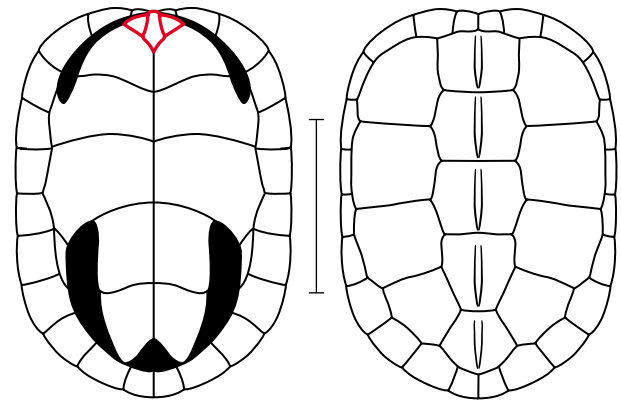

*Pelomedusa subrufa*

Afro-American Side-necked Turtles  
 Tortues pleurodires à cou caché  
 Tortugas pleurodiras cuello corto

Hindfeet with 4 claws  
 Membres arrière avec 4 griffes  
 Patas posteriores con 4 garras

hook  
 crochet  
 gancho

0-1 barbel  
 0-1 barbillon  
 0-1 barbilla

juv. with pattern  
 juv. avec patron  
 jov. con diseño

 *Erymnochelys madagascariensis*

hook  
 crochet  
 gancho

1 barbel  
 1 barbillon  
 1 barbilla

 *Peltocephalus dumerilianus*

Hindfeet with 4 claws, with interorbital groove  
 Membre arrière avec 4 griffes, avec sillon interorbital  
 Patas posteriores con 4 garras, con canalón interorbital

Afro-American Side-necked Turtles  
 Tortues pleurodires à cou caché  
 Tortugas pleurodiras cuello corto