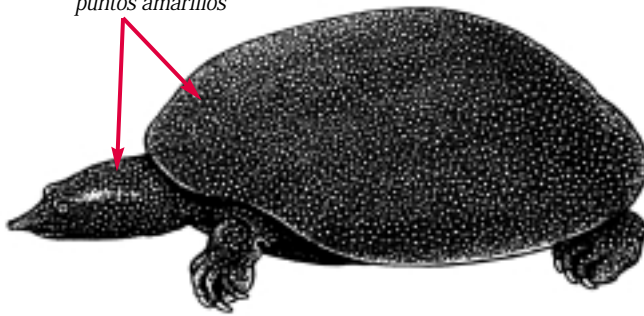

Softshell Turtles
Tortues à carapace molle
Tortugas de concha blanda

Carapace with tubercles
Carapace avec tubercules
Caparazón con tubérculos

head olive to brown with black markings
tête olive ou brune avec taches noires
cabeza olivo u café con manchas negras

brown / brun / café

tubercles and yellow stripe on neck
tubercules et rayure jaune sur le cou
tubérculos y banda amarilla en el pescuezo

juv. with rows of tubercles
juv. avec rangées de tubercules
jóv. con hileras de tubérculos

Palea steindachneri

yellow dots
points jaunes
puntos amarillos

juv. with rows of tubercles
juv. avec rangées de tubercules
jóv. con hileras de tubérculos

Trionyx triunguis

head olive with yellow spots
tête olive avec taches jaunes
cabeza olivo con manchas amarillas

juv. with rows of tubercles and black spots
juv. avec rangées de tubercules et taches noires
jóv. con hileras de tubérculos y manchas negras

Amyda cartilaginea

Nilssonina formosa*

*N. formosa has dark bordered yellow spots on the head.
*N. formosa a des taches jaunes avec bordure foncée sur la tête.
*N. formosa tiene manchas amarillas con borde de color oscuro sobre la cabeza.