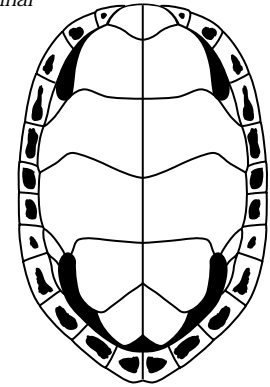

1 keel, unserrated
1 carène, sans dentelures
1 quilla, no aserrado

Freshwater Turtles
Tortues d'eau douce
Tortugas de agua dulce

olive to brown with 2 yellow stripes
olive à brun avec 2 rayures jaunes
olivo a café con 2 bandas amarillas

olive, brown or black with ocelli
olive, brun ou noir avec ocelles
olivo, café o negro con ocelos

yellow
jaune
amarillo

Morenia ocellata

olive, brown or black with light medial stripe
olive, brun ou noir avec rayure médiane pâle
olivo, café o negro con banda mediana pálida

bright stripe one each marginal
rayure vive sur chaque marginale
línea brillante en cada marginal

olive
olive
olivo

yellow
jaune
amarillo

yellow
jaune
amarillo

Morenia petersi

gray to black with markings
gris à noir avec marques
gris a negro con marcas

gray, brown or black
gris, brun ou noir
gris, café o negro

green to yellow with dark blotches
vert à jaune avec taches foncées
verde a amarillo con manchas oscuras

growth annuli
anneaux de croissance
anillos protuberantes

Malaclemys terrapin