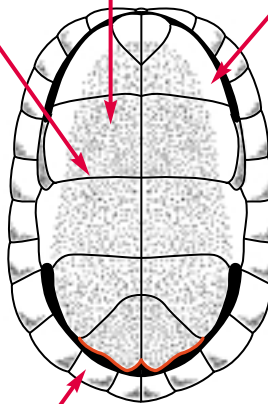

2 black stripes
2 rayures noires
2 bandas negras

yellow to orange
jaune à orange
amarillo a anaranjado

3 keels with black stripes
3 carènes avec rayures noires
3 quillas con bandas negras

🇮🇩 *Cuora trifasciata*