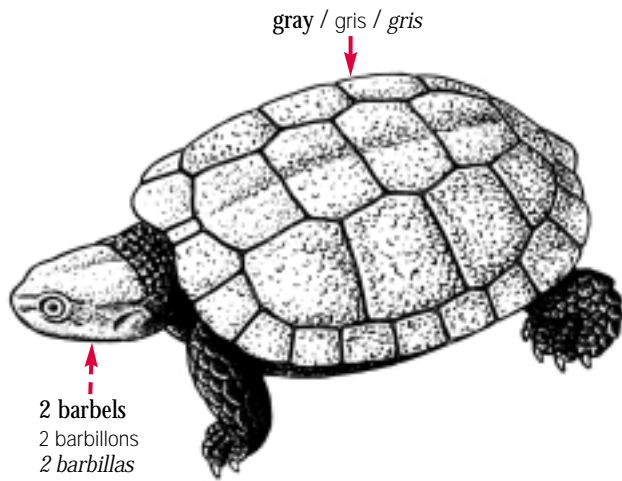

*Acanthochelys pallidipectoris*

pointed tubercles  
 tubercules pointus  
 tubérculos puntiagudos

gray to black / gris à noir / gris a negro

2 barbels  
 2 barbillons  
 2 barbillas

small tubercles  
 petits tubercules  
 tubérculos pequeños

*Acanthochelys spixii*

rounded tubercles  
 tubercules arrondis  
 tubérculos redondeados

gray to black / gris à noir / gris a negro

2 barbels  
 2 barbillons  
 2 barbillas

small tubercles  
 petits tubercules  
 tubérculos pequeños

*Acanthochelys radiolata*

Austro-American Side-necked Turtles  
 Tortues pleurodires à cou de serpent  
 Tortugas pleurodiras cuello de serpiente

Carapace with a medial groove  
 Carapace avec une dépression médiane  
 Caparazón con un canalón mediano