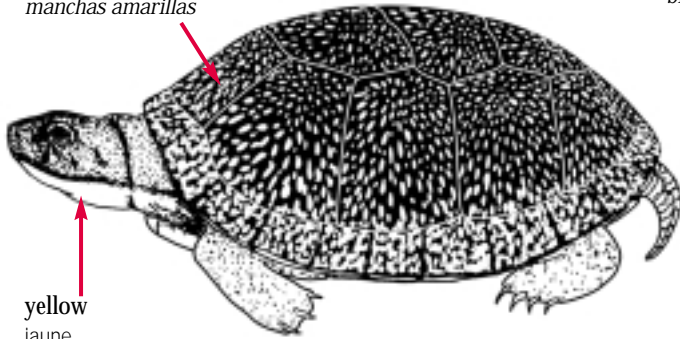

### *Terrapene ornata*

Freshwater Turtles  
 Tortues d'eau douce  
 Tortugas de agua dulce

1 hinge, unserrated  
 1 charnière, sans dentelures  
 1 bisagra, no aserrado

yellow spots  
 taches jaunes  
 manchas amarillas

stripes in juv.  
 rayures chez les juv.  
 bandas en los jóv.

hinge  
 charnière  
 bisagra

variable pattern  
 patron variable  
 diseño variable

yellow to black  
 jaune à noir  
 amarillo a negro

juv. with keel  
 juv. avec carène  
 jóv. con quilla

**Emys orbicularis**

yellow spots  
 taches jaunes  
 manchas amarillas

yellow  
 jaune  
 amarillo

hinge  
 charnière  
 bisagra

yellow with variable dark pattern  
 jaune avec patron variable et foncé  
 amarillo con diseño oscuro y variable