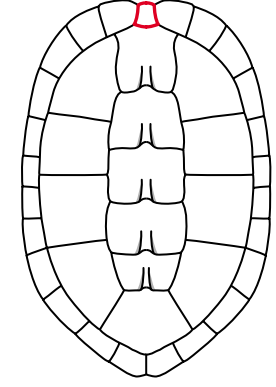

1 keel, unserrated
1 carène, sans dentelures
1 quilla, no aserrado

Freshwater Turtles
Tortues d'eau douce
Tortugas de agua dulce

olive to brown with 2 yellow stripes
olive à brun avec 2 rayures jaunes
olivo a café con 2 bandas amarillas

olive, brown or black with ocelli
olive, brun ou noir avec ocelles
olivo, café o negro con ocelos

yellow
jaune
amarillo

Morenia ocellata

olive, brown or black with light medial stripe
olive, brun ou noir avec rayure médiane pâle
olivo, café o negro con banda mediana pálida

bright stripe one each marginal
rayure vive sur chaque marginale
línea brillante en cada marginal

olive
olive
olivo

yellow
jaune
amarillo

yellow
jaune
amarillo

Morenia petersi

gray to black with markings
gris à noir avec marques
gris a negro con marcas

gray, brown or black
gris, brun ou noir
gris, café o negro

green to yellow with dark blotches
vert à jaune avec taches foncées
verde a amarillo con manchas oscuras

growth annuli
anneaux de croissance
anillos protuberantes

Malaclemys terrapin