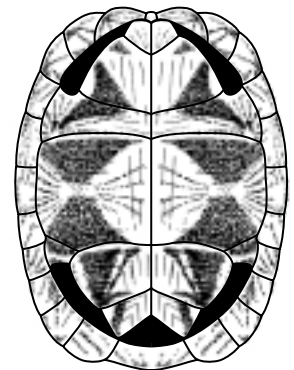

Los adultos o jóvenes de estas especies también pueden tener un color uniforme.

Testudo graeca 16

Testudo horsfieldii 17

Geochelone chilensis 11

Testudo kleinmanni 17

Testudo marginata 14

Terrapene coahuila (Emydidae) 43

Terrapene nelsoni (Emydidae) 44

Homopus areolatus (juv./jóv.) 14

Geochelone elegans (juv./jóv.) 5

Kinixys homeana (juv./jóv.) 5

Manouria emys 13

Land-dwelling Tortoises  
 Tortues terrestres  
 Tortugas terrestres

Carapace with star pattern  
 Carapace avec patron étoilé  
 Caparazón con diseño estrellado

Testudinidae: 🧑 40 Spp. I or/ou/o II 🧑 0 Sp.

5-6 vertebrals / vertébrales / vertebrales

serrated in juv.  
 dentelée chez les juv.  
 aserrado en los jóv.

🧑 Geochelone platynota 🍴 🍷

🧑 Geochelone elegans 🍴

serrated in juv.  
 dentelée chez les juv.  
 aserrado en los jóv.

🧑 Geochelone radiata 🍴

Carapace with star pattern  
 Carapace avec patron étoilé  
 Caparazón con diseño estrellado