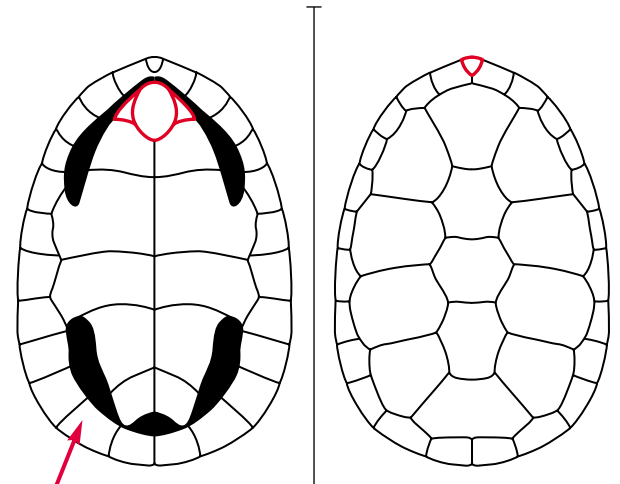

Eelseya novaeguineae