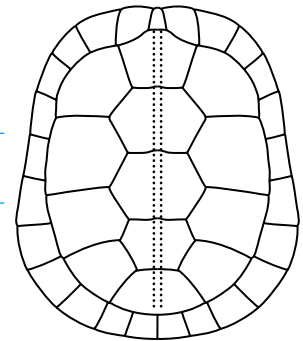

1 keel, unserrated
1 carène, sans dentelures
1 quilla, no aserrado

Freshwater Turtles
Tortues d'eau douce
Tortugas de agua dulce

Emydidae: ⓘ 12 Spp. I or/ou/o II ⓘ 82 Spp.

gray to olive with cream to yellow stripes
gris à olive avec rayures crème à jaunes
gris a olivo con bandas crema a amarillas

gray, brown, olive or black (with yellow streaks in juv.)
gris, brun, olive ou noir (avec rayures jaunes chez les juv.)
gris, café, olivo o negro (con bandas amarillas en los jóv.)

yellow with or without pattern
jaune avec ou sans patron
amarillo con o sin diseño

may be more serrated
peut être plus dentelée
puede ser más aserrado

ⓘ **Trachemys stejnegeri**

olive with gray markings (and yellow stripes in juv.)
olive avec marques grises (et taches jaunes chez les juv.)
olivo con marcas grises (y manchas amarillas en los jóv.)

brown to black
brun à noir
café a negro

yellow with black blotches
jaune avec taches noires
amarillo con manchas negras

yellow in juv.
jaune chez les juv.
amarillo en los jóv.

may be more serrated
peut être plus dentelée
puede ser más aserrado

ⓘ **Hieremys annandalii**