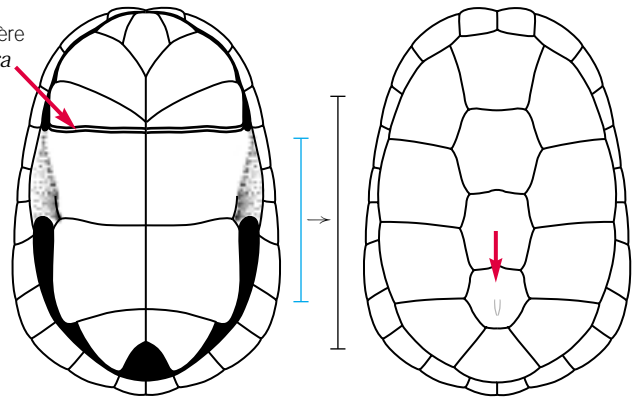

Hind feet with 5 claws
Membres arrière avec 5 griffes
Patas posteriores con 5 garras

Afro-American Side-necked Turtles
Tortues pleurodires à cou caché
Tortugas pleurodiras cuello corto

Pelomedusidae: 🧑 13 Spp. II or/ou/o III 🧑 12 Spp.

2 barbels
2 barbillons
2 barbillas

hinge
charnière
bisagra

↳ Spp. PE-1, 5, 8, 10 1

Others/autres/otras 1

2 barbels
2 barbillons
2 barbillas

no hinge
pas de charnière
sin bisagra

juv. with pattern
juv. avec patron
jóv. con diseño