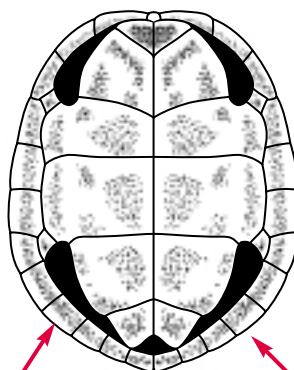

yellow with black blotches on each scale
jaune avec taches noires sur chaque écaille
amarillo con manchas negras en cada escama

Kachuga tecta

*K. tentoria has only one black blotch on each scale

* K. tentoria n'a qu'une seule tache noire sur chaque écaille

*K. tentoria tiene solamente una mancha negra en cada escama

brown to olive with a black streak
brun à olive avec rayure noire
café a olivo con banda negra

brown to olive with 3 black stripes in males
brun à olive avec 3 rayures noires chez les mâles
café a olivo con 3 bandas negras en los machos