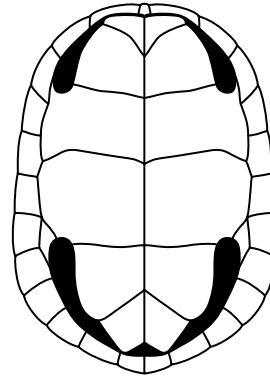

1 keel, unserrated
1 carène, sans dentelures
1 quilla, no aserrado

Freshwater Turtles
Tortues d'eau douce
Tortugas de agua dulce

olive to brown with 2 yellow stripes
olive à brun avec 2 rayures jaunes
olivo a café con 2 bandas amarillas