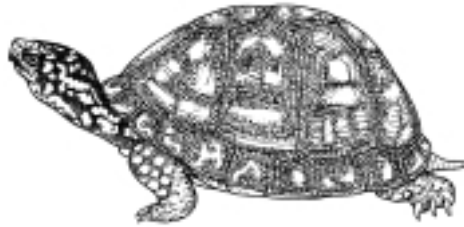

Carapace with yellow, orange or red spots  
Carapace avec points jaunes, orange ou rouges  
Caparazón con puntos amarillos, anaranjados o rojos

Adults or juveniles of these species may also display a pattern of spots.

Les adultes ou juvéniles de ces espèces peuvent aussi montrer un patron de points.

Los adultos o jóvenes de estas especies también pueden tener un diseño de puntos.

 Kinixys homeana (juv./jóv.) 5

 Kinixys belliana 5

 Terrapene carolina (Emydidae) 43

 Terrapene nelsoni (Emydidae) 44

 Pyxis planicauda 18

Carapace with brown or black spots (or markings)  
 Carapace avec points (ou marques) bruns ou noirs  
 Caparazón con puntos (o manchas) café o negros