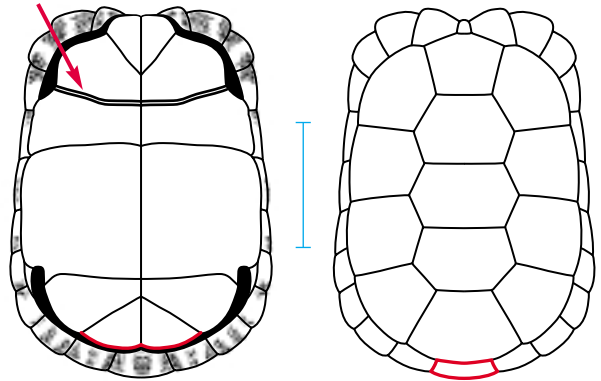

juv. with pattern
juv. avec patron
jov. con diseño

Pyxis arachnoides

flattened carapace
carapace aplatie
caparazón plano