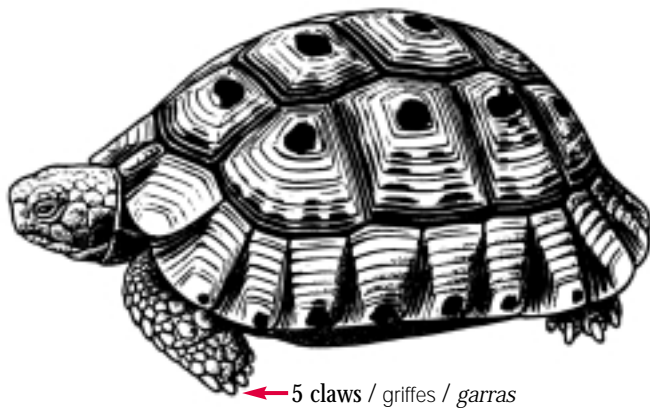

Les adultes ou juvéniles de ces espèces peuvent aussi montrer un patron de points.

Los adultos o jóvenes de estas especies también pueden tener un diseño de puntos.

 Kinixys homeana (juv./jóv.) 5

 Kinixys belliana 5

 Terrapene carolina (Emydidae) 43

 Terrapene nelsoni (Emydidae) 44

 Pyxis planicauda 18

Carapace with brown or black spots (or markings)  
 Carapace avec points (ou marques) bruns ou noirs  
 Caparazón con puntos (o manchas) café o negros

Land-dwelling Tortoises  
 Tortues terrestres  
 Tortugas terrestres

Testudinidae: ⓘ 40 Spp. I or/ou/o II ⓘ 0 Sp.

← 5 claws / griffes / garras

☞ adults with hinge  
 adultes avec charnière  
 adultos con bisagra

ⓘ Testudo hermanni

← 5 claws / griffes / garras

variable pattern  
 patron variable  
 diseño variable

☞ adults with hinge  
 adultes avec charnière  
 adultos con bisagra

ⓘ Testudo graeca **P**

Land-dwelling Tortoises  
 Tortues terrestres  
 Tortugas terrestres