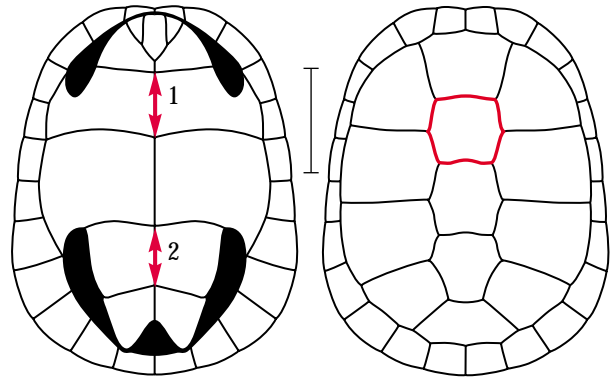

upper jaw notched

mâchoire supérieure avec encoche  
 maxilar superior con una muesca

2 barbels  
 2 barbillons  
 2 barbillas

1<2

*Podocnemis* juv. have a more or less developed keel and vertebrals broader than longer.

Les juv. *Podocnemis* ont une carène plus ou moins développée et des vertébrales plus larges que longues.  
 Los jóv. *Podocnemis* tienen una quilla más o menos desarrollada y vertebrales más anchos que largos.

*Podocnemis vogli*

upper jaw squared without notch  
 mâchoire supérieure carrée sans encoche  
 maxilar superior cuadrado sin muesca

2 barbels  
 2 barbillons  
 2 barbillas

1>2

yellow or black  
 jaune ou noir  
 amarillo o negro

*Podocnemis expansa*

upper jaw rounded without notch  
 mâchoire supérieure arrondie sans encoche  
 maxilar superior redondeado sin muesca

2 barbels  
 2 barbillons  
 2 barbillas

gray / gris / gris

1>2

Adults and juv. of *P. lewyana* have vertebrals broader than longer.