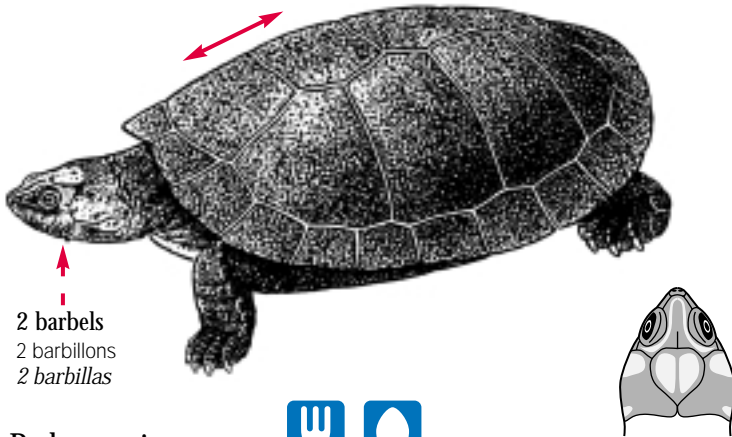

Podocnemis juv. have a more or less developed keel and vertebrals broader than longer.

Les juv. *Podocnemis* ont une carène plus ou moins développée et des vertébrales plus larges que longues.
Los jóv. *Podocnemis* tienen una quilla más o menos desarrollada y vertebrales más anchos que largos.

Podocnemis vogli

upper jaw squared without notch
mâchoire supérieure carrée sans encoche
maxilar superior cuadrado sin muesca

2 barbels
2 barbillons
2 barbillas

1>2