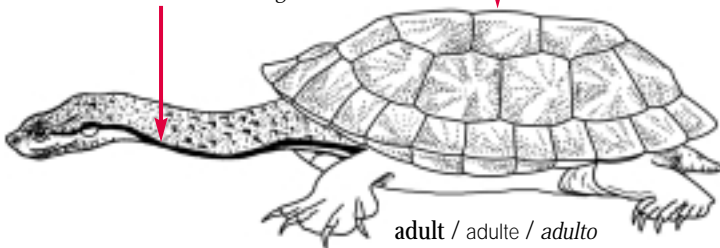

## Hydromedusa maximiliani

brown / brun / café

juv. / juv. / jóv.

black-bordered light stripe  
 rayure pâle bordée de noir  
 con banda clara con borde negro

brown / brun / café

adult / adulte / adulto

nuchal / écaille nucale / escama nuchal

## Hydromedusa tectifera

Austro-American Side-necked Turtles  
 Tortues pleurodires à cou de serpent  
 Tortugas pleurodiras cuello de serpiente

With or without keel  
 Avec ou sans carène  
 Con o sin quilla