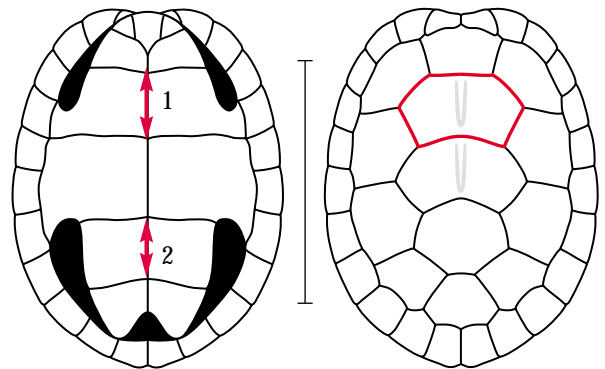

*Podocnemis vogli*

upper jaw squared without notch  
 mâchoire supérieure carrée sans encoche  
 maxilar superior cuadrado sin muesca

2 barbels  
 2 barbillons  
 2 barbillas

1>2

yellow or black  
 jaune ou noir  
 amarillo o negro

*Podocnemis expansa*

upper jaw rounded without notch  
 mâchoire supérieure arrondie sans encoche  
 maxilar superior redondeado sin muesca

2 barbels  
 2 barbillons  
 2 barbillas

gray / gris / gris

1>2

Adults and juv. of *P. lewyana* have vertebrals broader than longer.

Les adultes et les juv. de *P. lewyana* ont des vertébrales plus larges que longues.  
 Los adultos y los jóv. de *P. lewyana* tienen vertebrales más anchos que largos.

*Podocnemis lewyana*

**Afro-American Side-necked Turtles**  
**Tortues pleurodires à cou caché**  
**Tortugas pleurodiras cuello corto**