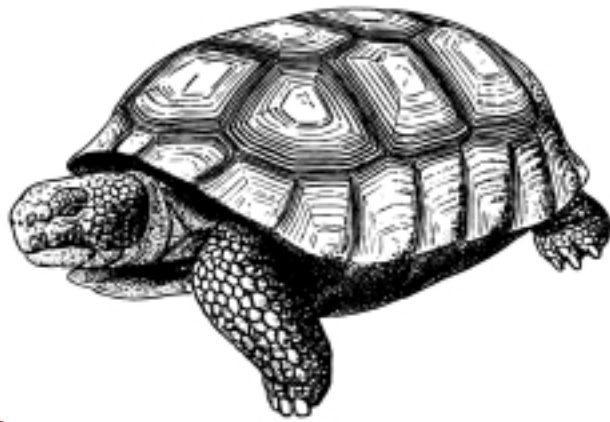

 *Geochelone chilensis*

Adults or juveniles of these species may also have a spotted carapace without a nuchal.

Les adultes ou juvéniles de ces espèces peuvent aussi avoir une carapace sans écaille nucale, avec un patron de points.

Los adultos o jóvenes de estas especies también pueden tener un caparazón sin escama nugal, con diseño de puntos.

 *Kinixys erosa* (juv./jón.) 5

 *Gopherus berlandieri* 12

Carapace with yellow, orange or red spots  
 Carapace avec points jaunes, orange ou rouges  
 Caparazón con puntos amarillos, anaranjados o rojos

Land-dwelling Tortoises  
 Tortues terrestres  
 Tortugas terrestres

Testudinidae: ⓘ 40 Sp. I or/ou/o II ⓘ 0 Sp.

ⓘ Gopherus polyphemus

ⓘ Gopherus berlandieri

**P**

broadest vertebral  
 vertébrale la plus large  
 vertebral más ancha