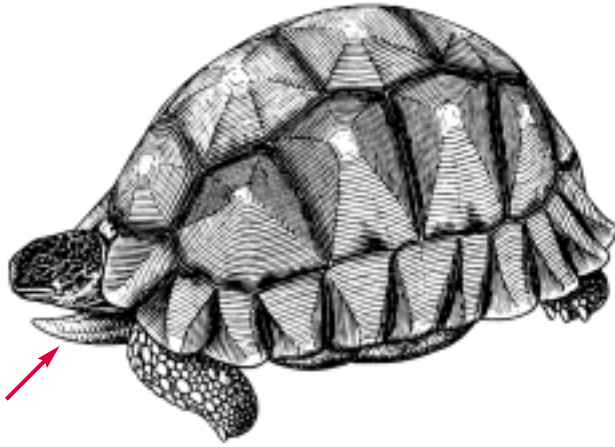

 *Geochelone chilensis*

Adults or juveniles of these species may also have a spotted carapace without a nuchal.

Les adultes ou juvéniles de ces espèces peuvent aussi avoir une carapace sans écaille nucale, avec un patron de points.

Los adultos o jóvenes de estas especies también pueden tener un caparazón sin escama nugal, con diseño de puntos.

 *Kinixys erosa* (juv./jón.) 5

 *Gopherus berlandieri* 12

Carapace with yellow, orange or red spots  
 Carapace avec points jaunes, orange ou rouges  
 Caparazón con puntos amarillos, anaranjados o rojos

Land-dwelling Tortoises  
 Tortues terrestres  
 Tortugas terrestres

Testudinidae: ⓘ 40 Sp. I or/ou/o II ⓘ 0 Sp.

ⓘ Gopherus polyphemus

ⓘ Gopherus berlandieri

**P**

broadest vertebral  
 vertébrale la plus large  
 vertebral más ancha

ⓘ Gopherus agassizii

broadest vertebral  
 vertébrale la plus large  
 vertebral más ancha

Land-dwelling Tortoises  
Tortues terrestres  
Tortugas terrestres

Carapace with yellow, orange or red spots  
Carapace avec points jaunes, orange ou rouges  
Caparazón con puntos amarillos, anaranjados o rojos