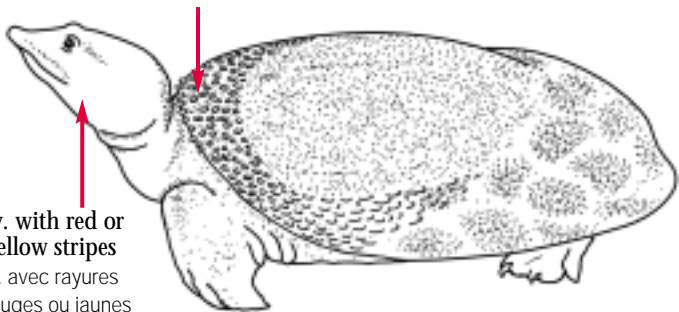

\**A. spinifera ater* is dark gray (head and carapace) and has only small tubercles on carapace margin.

\**A. spinifera ater* est gris foncé (tête et carapace) et n'a que de petits tubercules sur la marge de la carapace.

\**A. spinifera ater* es de color gris oscuro (cabeza y caparazón) y tiene pequeños tubérculos en el borde del caparazón.

juv. with red spot behind the eye  
 juv. avec une tache rouge derrière l'oeil  
 jóv. con una mancha roja detrás del ojo

rows of tubercles  
 rangées de tubercules  
 hileras de tubérculos

 **Dogania subplana**

juv. with red or yellow stripes  
 juv. avec rayures rouges ou jaunes  
 jóv. con bandas rojas o amarillas

rows of tubercles  
 rangées de tubercules  
 hileras de tubérculos