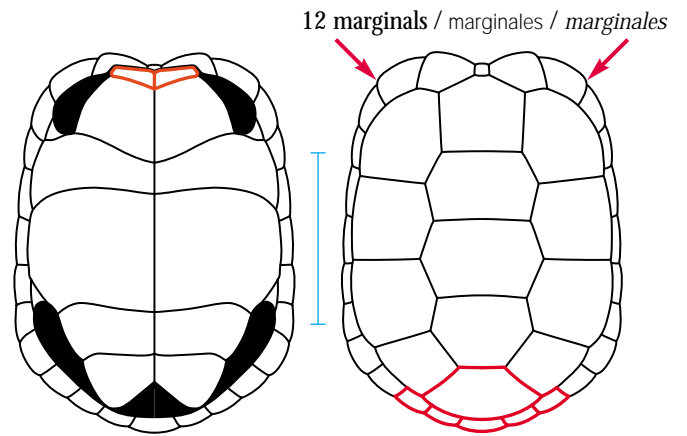

12 marginals / marginales / marginales

Homopus boulengeri