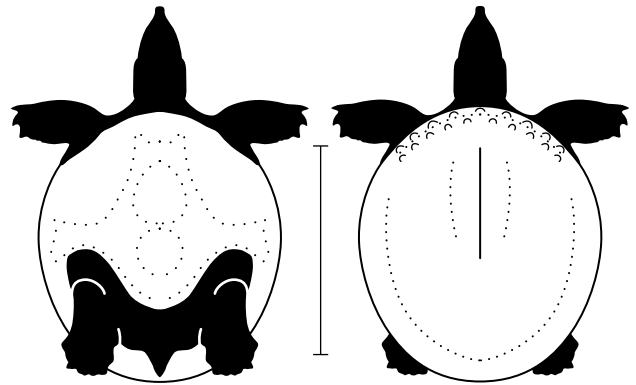

Carapace with tubercles
Carapace avec tubercules
Caparazón con tubérculos

Softshell Turtles
Tortues à carapace molle
Tortugas de concha blanda

Rafetus euphraticus

juv. with rows of tubercles and light spots
juv. avec rangées de tubercules et taches pâles
jóv. con hileras de tubérculos y manchas claras