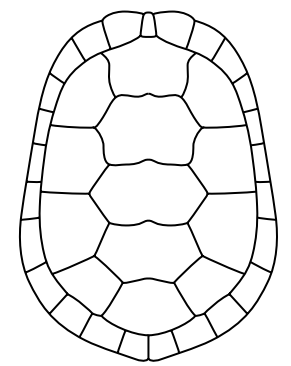

yellow to light brown  
jaune à brun pâle  
amarillo a café pálido

mushroom shaped  
en forme de champignon  
en forma de hongo

juv. with a weak keel and serrations  
juv. avec une faible carène et des dentelures  
jöv. tienen un caparazón aserrado con quilla débil

🧑 Orlitia borneensis

very long neck  
cou très long  
cuello muy largo

olive  
olive  
olivo

light stripes  
rayures pâles  
líneas pálidas

yellow or white  
jaune ou blanc  
amarillo o blanco

yellow (variable pattern)  
jaune (patron variable)  
amarillo (diseño variable)