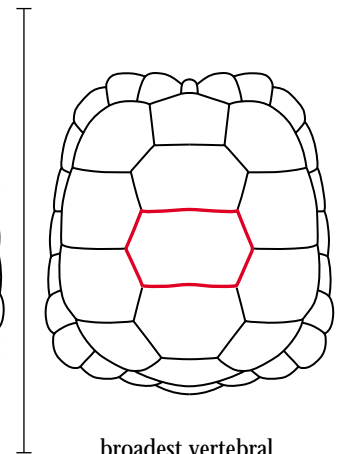

 *Geochelone chilensis*

Adults or juveniles of these species may also have a spotted carapace without a nuchal.

Les adultes ou juvéniles de ces espèces peuvent aussi avoir une carapace sans écaille nucale, avec un patron de points.

Los adultos o jóvenes de estas especies también pueden tener un caparazón sin escama nugal, con diseño de puntos.

 *Kinixys erosa* (juv./jón.) 5

 *Gopherus berlandieri* 12

Carapace with yellow, orange or red spots  
 Carapace avec points jaunes, orange ou rouges  
 Caparazón con puntos amarillos, anaranjados o rojos

Land-dwelling Tortoises  
 Tortues terrestres  
 Tortugas terrestres

Testudinidae: ⓘ 40 Sp. I or/ou/o II ⓘ 0 Sp.

ⓘ Gopherus polyphemus

ⓘ Gopherus berlandieri

**P**

broadest vertebral  
 vertébrale la plus large  
 vertebral más ancha