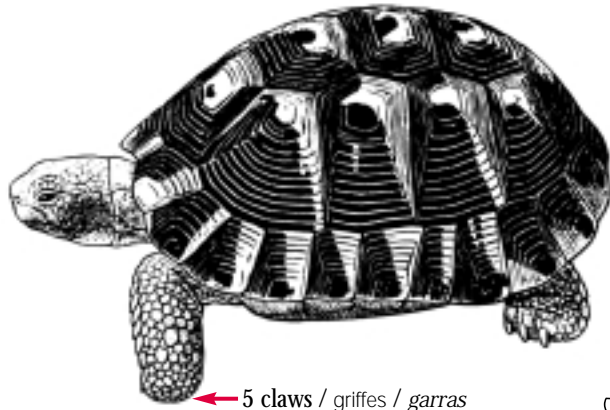

Carapace with yellow, orange or red spots  
Carapace avec points jaunes, orange ou rouges  
Caparazón con puntos amarillos, anaranjados o rojos

Adults or juveniles of these species may also display a pattern of spots.

Les adultes ou juvéniles de ces espèces peuvent aussi montrer un patron de points.

Los adultos o jóvenes de estas especies también pueden tener un diseño de puntos.

 Kinixys homeana (juv./jóv.) 5

 Kinixys belliana 5

 Terrapene carolina (Emydidae) 43

 Terrapene nelsoni (Emydidae) 44

 Pyxis planicauda 18

Carapace with brown or black spots (or markings)  
 Carapace avec points (ou marques) bruns ou noirs  
 Caparazón con puntos (o manchas) café o negros

Land-dwelling Tortoises  
 Tortues terrestres  
 Tortugas terrestres

Testudinidae: ⓘ 40 Spp. I or/ou/o II ⓘ 0 Sp.

← 5 claws / griffes / garras

☞ adults with hinge  
 adultes avec charnière  
 adultos con bisagra