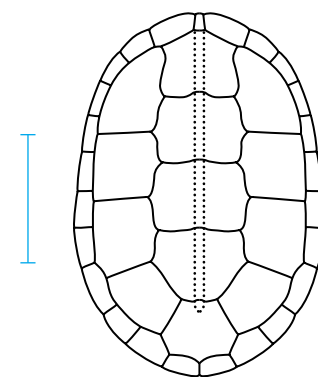

serrated in juv.
dentelée chez les juv.
aserrado en los jóv.

Sacalia quadriocellata

*Sacalia bealei has only 2 ocelli on head

Sacalia bealei n'a que 2 ocelles sur la tête

Sacalia bealei tiene solamente 2 ocelos en la cabeza