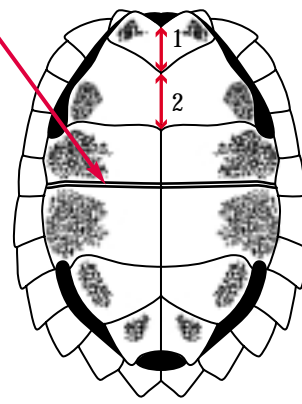

1 hinge, serrated  
 1 charnière, dentelée  
 1 bisagra, aserrado

Freshwater Turtles  
 Tortues d'eau douce  
 Tortugas de agua dulce

Emydidae: 🧑 12 Spp. I or/ou/o II 🧑 82 Spp.

yellow to orange  
 jaune à orange  
 amarillo a  
 anaranjado

hinge  
 charnière  
 bisagra

may have a dark spot on each scute  
 peut avoir une tache foncée sur chaque écaille  
 puede tener una mancha oscura sobre cada escama

more than 5 vertebrae  
 plus de 5 vertébrales  
 más de 5 vertebrales

🧑 Notochelys platynota

large scales  
 écailles élargies  
 escamas grandes

hinge  
 charnière  
 bisagra

tubercles  
 tubercules  
 tubérculos

1<2

🧑 Pyxidea mouhotii

brown / brun / café

hidden hinge  
 charnière cachée  
 bisagra oculta