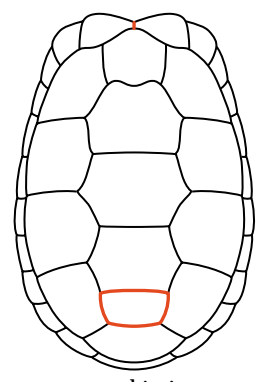

Terrapene nelsoni (Emydidae) 44

Homopus areolatus (juv./jóv.) 14

Geochelone elegans (juv./jóv.) 5

Kinixys homeana (juv./jóv.) 5

Manouria emys 13

Land-dwelling Tortoises  
 Tortues terrestres  
 Tortugas terrestres

Carapace with star pattern  
 Carapace avec patron étoilé  
 Caparazón con diseño estrellado

Testudinidae: 🧑 40 Spp. I or/ou/o II 🧑 0 Sp.

5-6 vertebrals / vertébrales / vertebrales

serrated in juv.  
 dentelée chez les juv.  
 aserrado en los jóv.