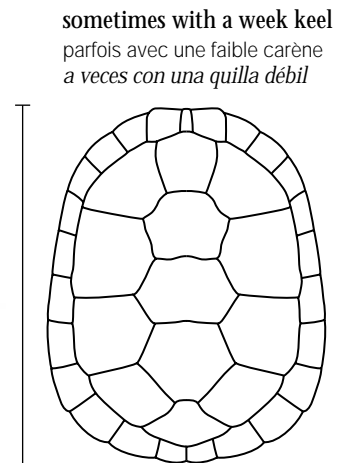

Pseudemys floridana

sometimes with a weak keel
parfois avec une faible carène
a veces con una quilla débil

Trachemys decorata

See also / Voir aussi / Véase también, *Trachemys stejnegeri* **56**