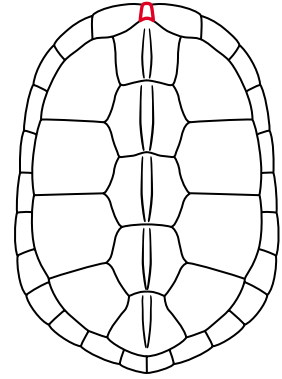

1 keel, unserrated
1 carène, sans dentelures
1 quilla, no aserrado

Freshwater Turtles
Tortues d'eau douce
Tortugas de agua dulce

olive to brown with 2 yellow stripes
olive à brun avec 2 rayures jaunes
olivo a café con 2 bandas amarillas