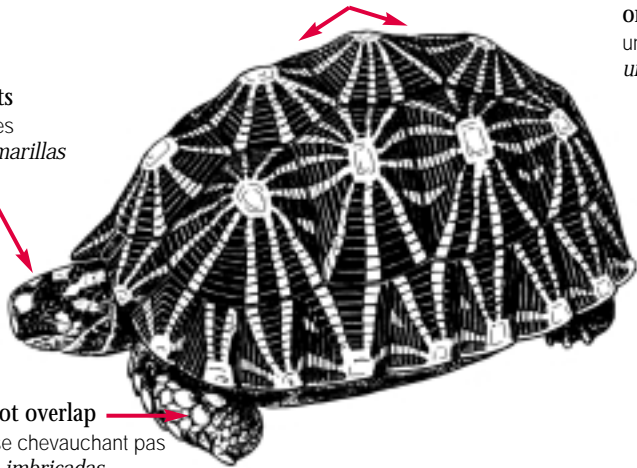

Carapace with star pattern  
 Carapace avec patron étoilé  
 Caparazón con diseño estrellado

Testudinidae: 🧑 40 Spp. I or/ou/o II 🧑 0 Sp.

5-6 vertebrals / vertébrales / vertebrales

serrated in juv.  
 dentelée chez les juv.  
 aserrado en los jóv.

🧑 Geochelone platynota 🍴 🍷

🧑 Geochelone elegans 🍴

serrated in juv.  
 dentelée chez les juv.  
 aserrado en los jóv.

🧑 Geochelone radiata 🍴

Carapace with star pattern  
 Carapace avec patron étoilé  
 Caparazón con diseño estrellado

Land-dwelling Tortoises  
 Tortues terrestres  
 Tortugas terrestres

one axillary scale fused with humeral scale  
 une écaille axillaire fusionnée avec l'écaille humérale  
 una escama axilar fusionada con la escama humeral

 **Psammobates oculiferus**

yellow spots  
 taches jaunes  
 manchas amarillas

scales do not overlap  
 écailles ne se chevauchant pas  
 escamas no imbricadas

one free axillary scute  
 une écaille axillaire libre  
 una escama axilar libre