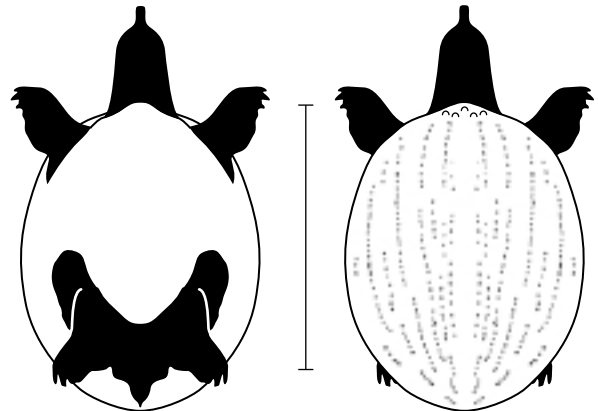

Carapace with tubercles  
 Carapace avec tubercules  
 Caparazón con tubérculos

Softshell Turtles  
 Tortues à carapace molle  
 Tortugas de concha blanda

margin with tubercles  
 marge avec tubercules  
 borde con tubérculos

2 black-bordered light stripes  
 2 rayures pâles bordées de noir  
 2 bandas claras con borde negro

light border  
 bordure pâle  
 borde claro

 **Apalone spinifera spinifera**

 **Apalone spinifera ater\***

\**A. spinifera ater* is dark gray (head and carapace) and has only small tubercles on carapace margin.

\**A. spinifera ater* est gris foncé (tête et carapace) et n'a que de petits tubercules sur la marge de la carapace.

\**A. spinifera ater* es de color gris oscuro (cabeza y caparazón) y tiene pequeños tubérculos en el borde del caparazón.

juv. with red spot behind the eye  
 juv. avec une tache rouge derrière l'oeil  
 jóv. con una mancha roja detrás del ojo