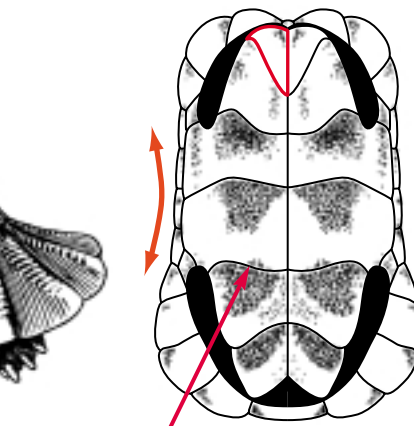

ⓘ Gopherus agassizii

broadest vertebral  
 vertébrale la plus large  
 vertebral más ancha

Land-dwelling Tortoises  
Tortues terrestres  
Tortugas terrestres

Carapace with yellow, orange or red spots  
Carapace avec points jaunes, orange ou rouges  
Caparazón con puntos amarillos, anaranjados o rojos

 *Geochelone yniphora*

uniform colour with age  
couleur uniforme avec l'âge  
color uniforme con la edad

 *Manouria emys*

Carapace with yellow, orange or red spots  
 Carapace avec points jaunes, orange ou rouges  
 Caparazón con puntos amarillos, anaranjados o rojos

Land-dwelling Tortoises  
 Tortues terrestres  
 Tortugas terrestres

uniform colour with age  
 couleur uniforme avec l'âge  
 color uniforme con la edad

adult with hinge  
 adulte avec charnière  
 adulto con bisagra