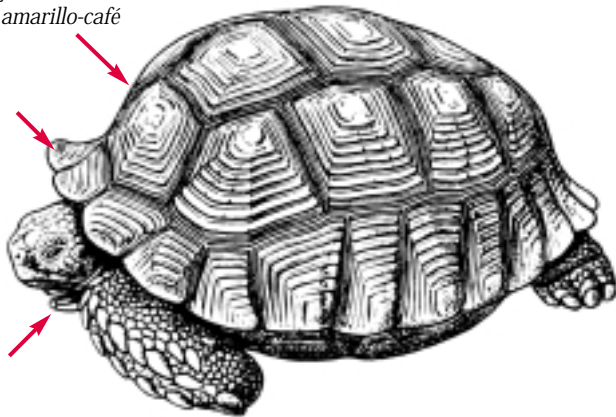

Without nuchal
Sans écaille nucale
Sin escama nucal

Land-dwelling Tortoises
Tortues terrestres
Tortugas terrestres

yellow-brown
jaune-brun
amarillo-café