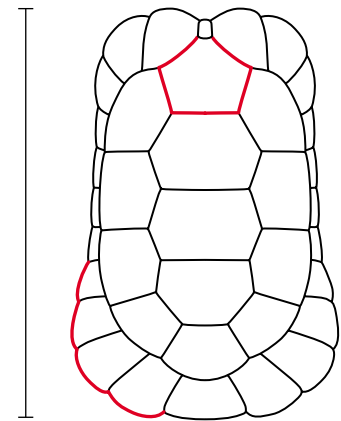

Carapace with yellow, orange or red spots
Carapace avec points jaunes, orange ou rouges
Caparazón con puntos amarillos, anaranjados o rojos

Land-dwelling Tortoises
Tortues terrestres
Tortugas terrestres

uniform colour with age
couleur uniforme avec l'âge
color uniforme con la edad

adult with hinge
adulte avec charnière
adulto con bisagra

Testudo marginata

uniform colour in juv.
couleur uniforme chez les juv.
color uniforme en los jóv.

juv. with keel
juv. avec carène
jóv. con quilla

Homopus areolatus