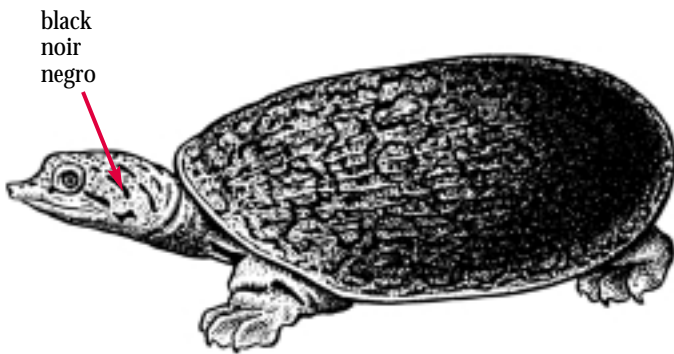

 Homopus femoralis (juv./jóv.) **3**

 Geochelone elegans (juv./jóv.) **5**

 Gopherus agassizii **3**

 Homopus boulengeri **5**

 Homopus areolatus **3**

Softshell Turtles  
Tortues à carapace molle  
Tortugas de concha blanda

Carapace with ocelli and tubercles  
Carapace avec ocelles et tubercules  
Caparazón con ocelos y tubérculos

Trionychidae: 🧑 6 Spp. I, II or/ou/o III 🧑 17 Spp.

- 🧑 Aspideretes hurum 🍴
- 🧑 Nilssonina formosa\*

\*N. formosa does not show a yellow spot over the snout.  
\*N. formosa n'a pas de tache jaune sur le museau.  
\*N. formosa no tiene una mancha amarilla en el hocico.

juv. with tubercles  
juv. avec tubercules  
jöv. con tubérculos

- 🧑 Aspiredetes gangeticus 🍴 🍷
- 🧑 Aspiredetes leithii\*

\*A. leithii shows tubercles on anterior part of carapace.  
\*A. leithii a des tubercules sur la partie antérieure de la carapace.  
\*A. leithii tiene tubérculos en la parte anterior del caparazón.