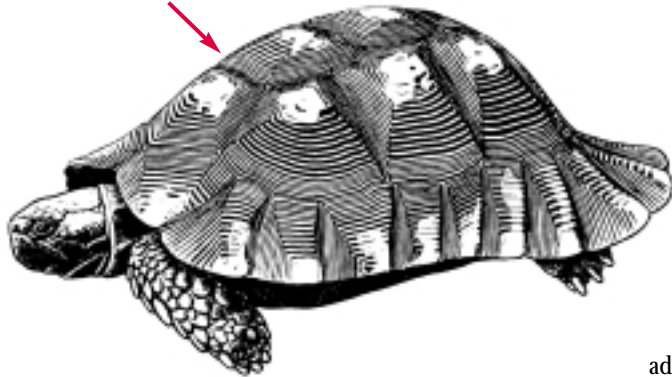

ⓘ Gopherus agassizii

broadest vertebral  
 vertébrale la plus large  
 vertebral más ancha

Land-dwelling Tortoises  
Tortues terrestres  
Tortugas terrestres

Carapace with yellow, orange or red spots  
Carapace avec points jaunes, orange ou rouges  
Caparazón con puntos amarillos, anaranjados o rojos

 *Geochelone yniphora*

uniform colour with age  
couleur uniforme avec l'âge  
color uniforme con la edad

 *Manouria emys*

Carapace with yellow, orange or red spots  
 Carapace avec points jaunes, orange ou rouges  
 Caparazón con puntos amarillos, anaranjados o rojos

Land-dwelling Tortoises  
 Tortues terrestres  
 Tortugas terrestres

uniform colour with age  
 couleur uniforme avec l'âge  
 color uniforme con la edad

adult with hinge  
 adulte avec charnière  
 adulto con bisagra