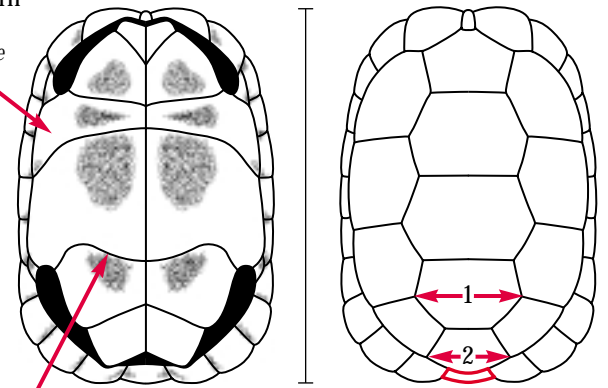

☞ adults with hinge
adultes avec charnière
adultos con bisagra

ⓘ Testudo graeca **P**