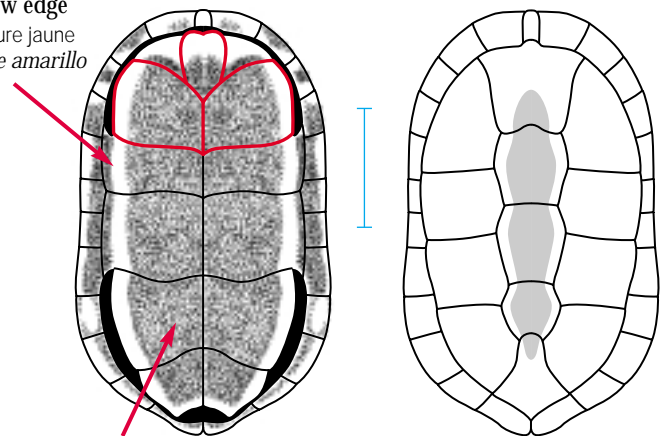

*Acanthochelys spixii*

rounded tubercles  
 tubercules arrondis  
 tubérculos redondeados

gray to black / gris à noir / gris a negro

2 barbels  
 2 barbillons  
 2 barbillas

small tubercles  
 petits tubercules  
 tubérculos pequeños

*Acanthochelys radiolata*

Austro-American Side-necked Turtles  
 Tortues pleurodires à cou de serpent  
 Tortugas pleurodiras cuello de serpiente

Carapace with a medial groove  
 Carapace avec une dépression médiane  
 Caparazón con un canalón mediano

 **Pseudemys umbrina**

top of head yellow to orange  
 dessus de la tête jaune à orange  
 parte superior de la cabeza amarilla a roja

deep  
 profonde  
 profundo

yellow edge  
 bordure jaune  
 borde amarillo