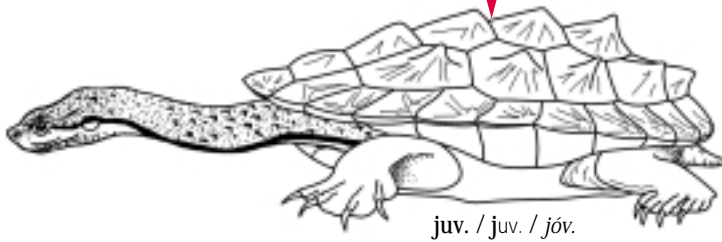

brown / brun / café

nuchal / écaille nucale / escama nuchal

## Hydromedusa maximiliani

brown / brun / café

juv. / juv. / jóv.

black-bordered light stripe  
 rayure pâle bordée de noir  
 con banda clara con borde negro

brown / brun / café

adult / adulte / adulto

nuchal / écaille nucale / escama nuchal