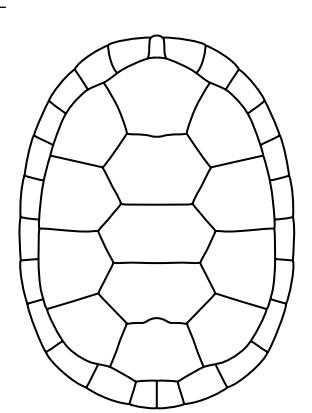

**Emys orbicularis**

yellow spots  
 taches jaunes  
 manchas amarillas

yellow  
 jaune  
 amarillo

hinge  
 charnière  
 bisagra

yellow with variable dark pattern  
 jaune avec patron variable et foncé  
 amarillo con diseño oscuro y variable