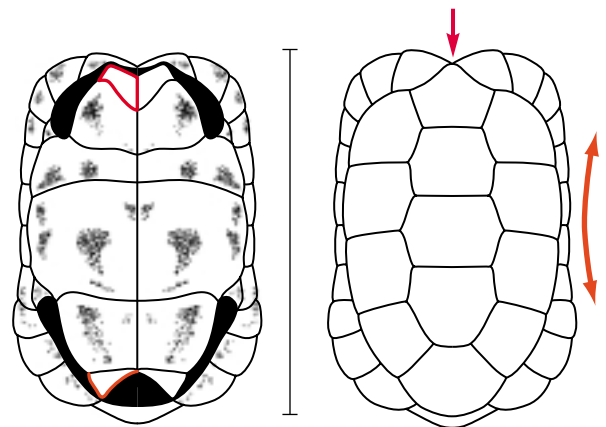

🧑‍🌾 *Geochelone denticulata*

not serrated  
 non dentelée  
 no aserrado

🧑‍🌾 *Geochelone carbonaria*

Without nuchal  
 Sans écaille nucale  
 Sin escama nucal

Land-dwelling Tortoises  
 Tortues terrestres  
 Tortugas terrestres

yellow-brown  
 jaune-brun  
 amarillo-café

 *Geochelone sulcata* 

yellow with black markings  
 jaune avec taches noires  
 amarillo con manchas negras

 *Geochelone pardalis* 

brown or olive with dark markings  
 brun ou olive avec marques foncées  
 café u olivo con manchas oscuras

 *Indotestudo forstenii*

Land-dwelling Tortoises  
 Tortues terrestres  
 Tortugas terrestres

Without nuchal  
 Sans écaille nucale  
 Sin escama nugal

brown with black annuli  
 brun avec anneaux noirs  
 café con anillos negros

 *Geochelone chilensis*

Adults or juveniles of these species may also have a spotted carapace without a nuchal.

Les adultes ou juvéniles de ces espèces peuvent aussi avoir une carapace sans écaille nucale, avec un patron de points.