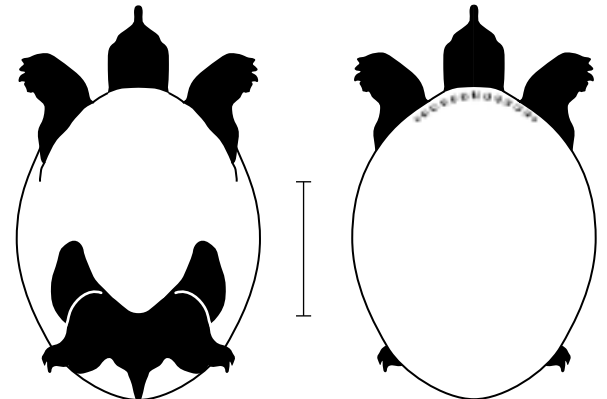

tubercles and yellow stripe on neck  
tubercules et rayure jaune sur le cou  
tubérculos y banda amarilla en el pescuezo

juv. with rows of tubercles  
juv. avec rangées de tubercules  
jóv. con hileras de tubérculos

**Palea steindachneri**

yellow dots  
points jaunes  
puntos amarillos

juv. with rows of tubercles  
juv. avec rangées de tubercules  
jóv. con hileras de tubérculos

**Trionyx triunguis**

head olive with yellow spots  
tête olive avec taches jaunes  
cabeza olivo con manchas amarillas