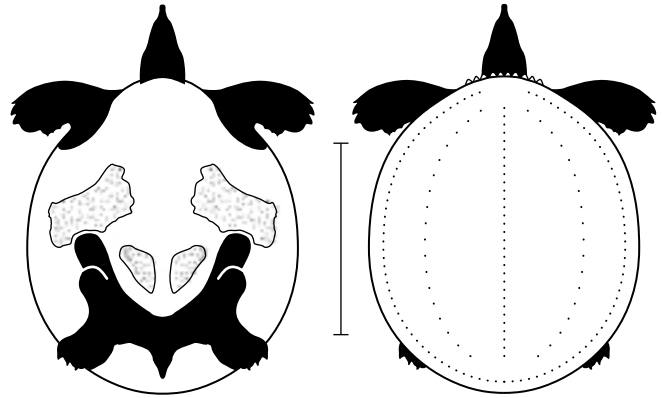

juv. with rows of tubercles and black spots  
juv. avec rangées de tubercules et taches noires  
jóv. con hileras de tubérculos y manchas negras

**Amyda cartilaginea**

**Nilssonina formosa\***

\*N. formosa has dark bordered yellow spots on the head.  
\*N. formosa a des taches jaunes avec bordure foncée sur la tête.  
\*N. formosa tiene manchas amarillas con borde de color oscuro sobre la cabeza.

Carapace with tubercles  
 Carapace avec tubercules  
 Caparazón con tubérculos

Softshell Turtles  
 Tortues à carapace molle  
 Tortugas de concha blanda

margin with tubercles  
 marge avec tubercules  
 borde con tubérculos

2 black-bordered light stripes  
 2 rayures pâles bordées de noir  
 2 bandas claras con borde negro

light border  
 bordure pâle  
 borde claro

 **Apalone spinifera spinifera**

 **Apalone spinifera ater\***