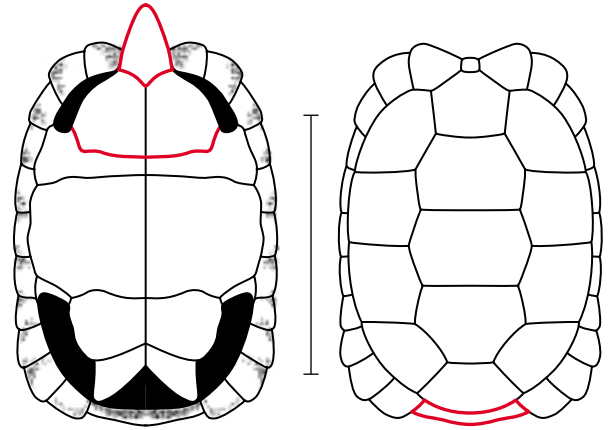

 *Geochelone chilensis*

Adults or juveniles of these species may also have a spotted carapace without a nuchal.

Les adultes ou juvéniles de ces espèces peuvent aussi avoir une carapace sans écaille nucale, avec un patron de points.

Los adultos o jóvenes de estas especies también pueden tener un caparazón sin escama nugal, con diseño de puntos.

 *Kinixys erosa* (juv./jón.) 5

 *Gopherus berlandieri* 12

Carapace with yellow, orange or red spots  
 Carapace avec points jaunes, orange ou rouges  
 Caparazón con puntos amarillos, anaranjados o rojos

Land-dwelling Tortoises  
 Tortues terrestres  
 Tortugas terrestres

Testudinidae: ⓘ 40 Sp. I or/ou/o II ⓘ 0 Sp.

ⓘ Gopherus polyphemus

ⓘ Gopherus berlandieri

**P**

broadest vertebral  
 vertébrale la plus large  
 vertebral más ancha

ⓘ Gopherus agassizii

broadest vertebral  
 vertébrale la plus large  
 vertebral más ancha

Land-dwelling Tortoises  
Tortues terrestres  
Tortugas terrestres

Carapace with yellow, orange or red spots  
Carapace avec points jaunes, orange ou rouges  
Caparazón con puntos amarillos, anaranjados o rojos