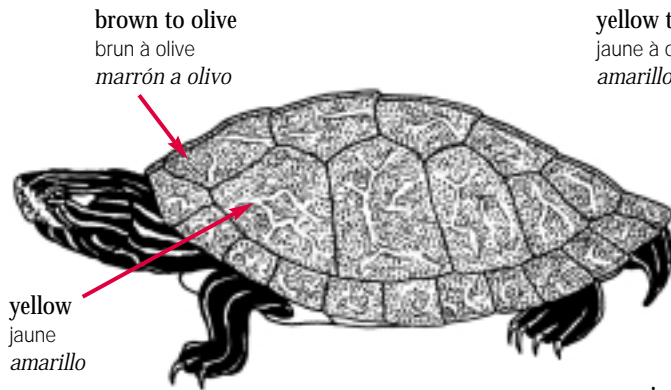

Map Turtles Graptémys

1 keel, serrated
1 carène, dentelée
1 quilla, aserrado

Emydidae: 📍 12 Spp. I or ou o II 📍 82 Spp.

brown to olive
brun à olive
marrón a olivo

yellow
jaune
amarillo

yellow to cream
jaune à crème
amarillo a crema