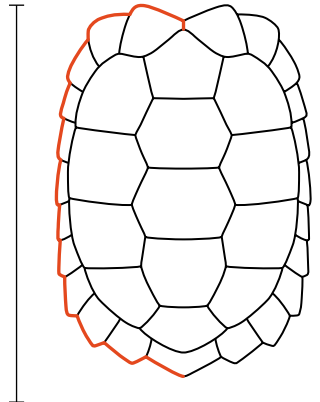

Land-dwelling Tortoises
Tortues terrestres
Tortugas terrestres

Carapace with star pattern
Carapace avec patron étoilé
Caparazón con diseño estrellado

Testudinidae: 🧑 40 Spp. I or/ou/o II 🧑 0 Sp.

5-6 vertebrals / vertébrales / vertebrales

serrated in juv.
dentelée chez les juv.
aserrado en los jóv.

🧑 Geochelone platynota 🍴 🍷

🧑 Geochelone elegans 🍴

serrated in juv.
dentelée chez les juv.
aserrado en los jóv.

🧑 Geochelone radiata 🍴