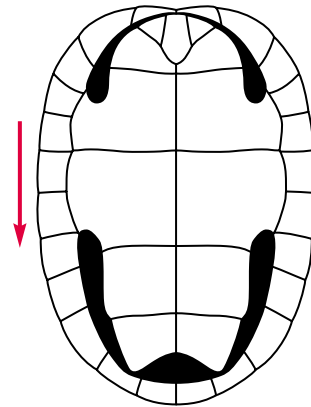

Les adultes et les juv. de *P. lewyana* ont des vertébrales plus larges que longues.  
 Los adultos y los jóv. de *P. lewyana* tienen vertebrales más anchos que largos.

*Podocnemis lewyana*

**Afro-American Side-necked Turtles**  
**Tortues pleurodires à cou caché**  
**Tortugas pleurodiras cuello corto**

1-2 barbels  
 1-2 barbillons  
 1-2 barbillas

6 tubercles  
 6 tubercules  
 6 tubérculos

serrated in juv.  
 dentelée chez les juv.  
 aserrado en los jóv.

 **Podocnemis sextuberculata**

yellow spots on head (males)  
 taches jaunes sur la tête (mâles)  
 manchas amarillas en la cabeza (machos)

1-2 barbels  
 1-2 barbillons  
 1-2 barbillas

yellow border (juv.)  
 bordure jaune (juv.)  
 borde amarillo (jóv.)

black spots appear with age  
 taches noires apparaissent avec l'âge  
 manchas negras aparecen con la edad