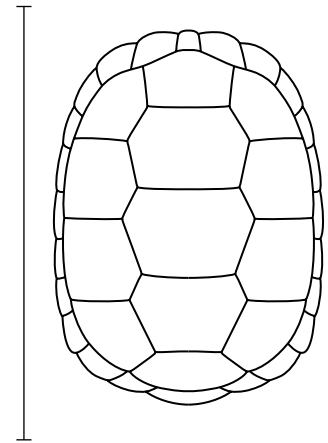

Carapace with yellow, orange or red spots
Carapace avec points jaunes, orange ou rouges
Caparazón con puntos amarillos, anaranjados o rojos

Land-dwelling Tortoises
Tortues terrestres
Tortugas terrestres

Testudinidae: ⓘ 40 Sp. I or/ou/o II ⓘ 0 Sp.

ⓘ Gopherus polyphemus