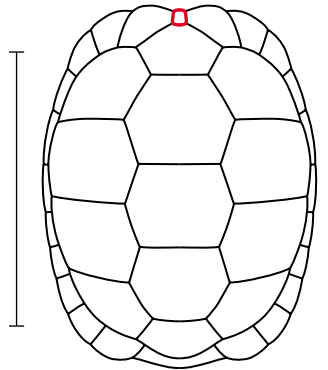

🧑 Geochelone elegans 🍴