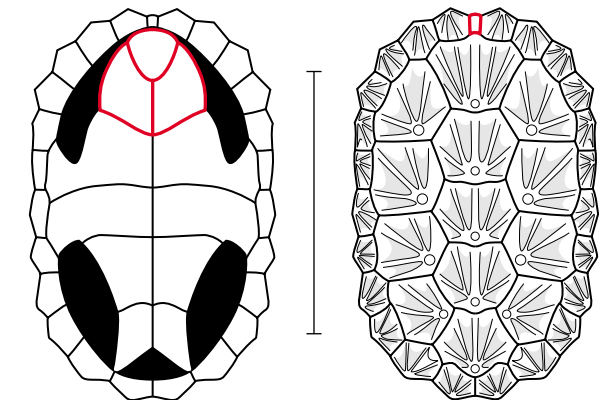

old specimens have a black carapace  
 les spécimens âgés ont une carapace noire  
 los especímenes viejos tienen un caparazón negro

nuchal often absent  
 écaille nucale souvent absente  
 escama nuchal con frecuencia ausente

 *Eelseya novaeguineae*

 *Emydura subglobosa*

See also *Dermatemys mawii* <sup>39</sup> which gulars are sometimes undivided and look therefore as an intergular.

Voir aussi *Dermatemys mawii* <sup>39</sup> dont les gulaires parfois réunies ressemblent alors à une intergulaire.