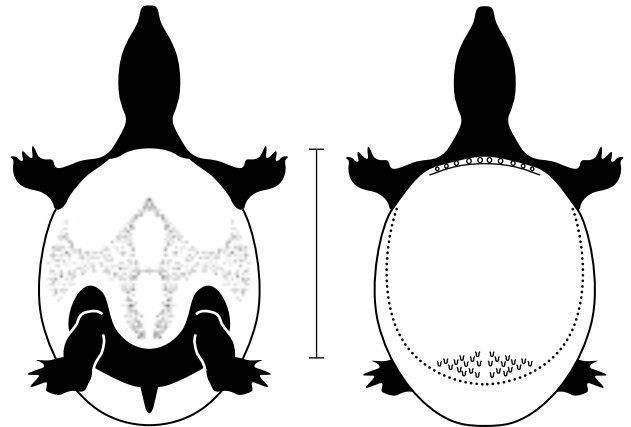

Carapace with tubercles  
Carapace avec tubercules  
Caparazón con tubérculos

head olive to brown with black markings  
tête olive ou brune avec taches noires  
cabeza olivo u café con manchas negras

brown / brun / café

tubercles and yellow stripe on neck  
tubercules et rayure jaune sur le cou  
tubérculos y banda amarilla en el pescuezo

juv. with rows of tubercles  
juv. avec rangées de tubercules  
jóv. con hileras de tubérculos