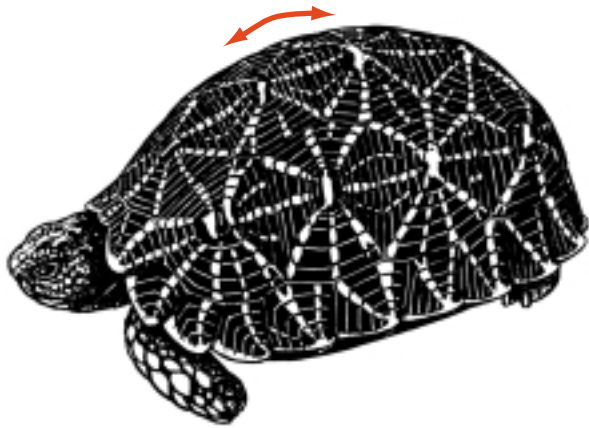

Carapace with star pattern  
 Carapace avec patron étoilé  
 Caparazón con diseño estrellado

Testudinidae: 🧑 40 Spp. I or/ou/o II 🧑 0 Sp.

5-6 vertebrals / vertébrales / vertebrales

serrated in juv.  
 dentelée chez les juv.  
 aserrado en los jóv.

🧑 Geochelone platynota 🍴 🍷

🧑 Geochelone elegans 🍴

serrated in juv.  
 dentelée chez les juv.  
 aserrado en los jóv.

🧑 Geochelone radiata 🍴

Carapace with star pattern  
 Carapace avec patron étoilé  
 Caparazón con diseño estrellado

Land-dwelling Tortoises  
 Tortues terrestres  
 Tortugas terrestres

one axillary scale fused with humeral scale  
 une écaille axillaire fusionnée avec l'écaille humérale  
 una escama axilar fusionada con la escama humeral

 **Psammobates oculiferus**

yellow spots  
 taches jaunes  
 manchas amarillas

scales do not overlap  
 écailles ne se chevauchant pas  
 escamas no imbricadas

one free axillary scute  
 une écaille axillaire libre  
 una escama axilar libre