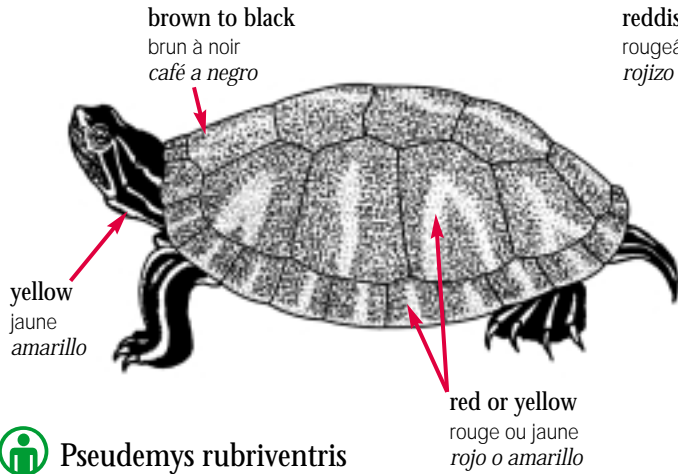

stripes in juv.  
 rayures chez les juv.  
 bandas en los jóv.

hinge  
 charnière  
 bisagra

variable pattern  
 patron variable  
 diseño variable

yellow to black  
 jaune à noir  
 amarillo a negro

juv. with keel  
 juv. avec carène  
 jóv. con quilla

**Emys orbicularis**

yellow spots  
 taches jaunes  
 manchas amarillas

yellow  
 jaune  
 amarillo

hinge  
 charnière  
 bisagra

yellow with variable dark pattern  
 jaune avec patron variable et foncé  
 amarillo con diseño oscuro y variable

**Emydoidea blandingii**

No keel, serrated  
 Sans carène, dentelée  
 Sin quilla, aserrado

Freshwater Turtles  
 Tortues d'eau douce  
 Tortugas de agua dulce

Emydidae: ⓘ 12 Spp. I or/ou/o II ⓘ 82 Spp.

ⓘ Pseudemys rubriventris