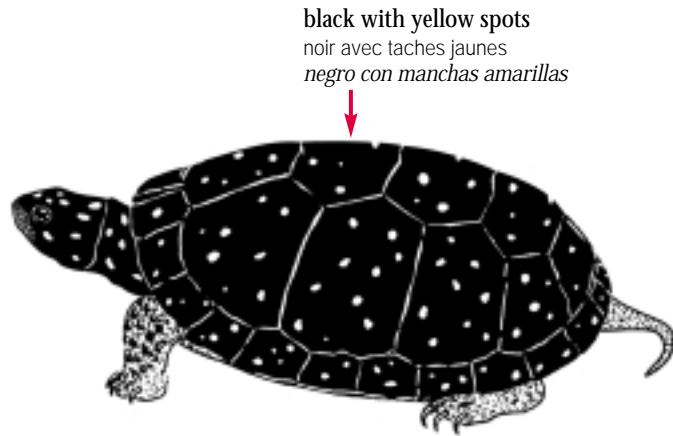

green to yellow stripes  
 rayures vertes à jaunes  
 bandas verdes a amarillas

yellow with black blotches  
 jaune avec taches noires  
 amarillo con manchas negras

juv. with 3 weak keels  
 juv. avec 3 faibles carènes  
 jóv. con 3 quillas débiles

Ocadia sinensis

Freshwater Turtles  
Tortues d'eau douce  
Tortugas de agua dulce

No keel, unserrated  
Sans carène, sans dentelures  
Sin quilla, no aserrado

*Clemmys marmorata*

*Clemmys guttata*

yellow, orange or red  
jaune, orange ou rouge  
amarillo, anaranjado o rojo

brown to black  
brun à noir  
café a negro

*Clemmys muhlenbergii*

No keel, unserrated  
 Sans carène, sans dentelures  
 Sin quilla, no aserrado

Freshwater Turtles  
 Tortues d'eau douce  
 Tortugas de agua dulce