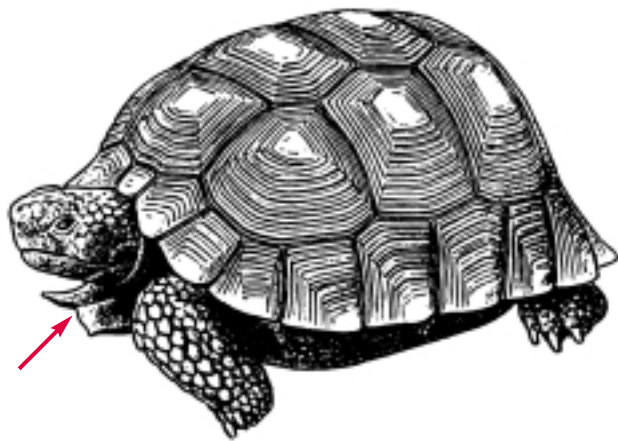

ⓘ Gopherus berlandieri

P

broadest vertebral
vertébrale la plus large
vertebral más ancha