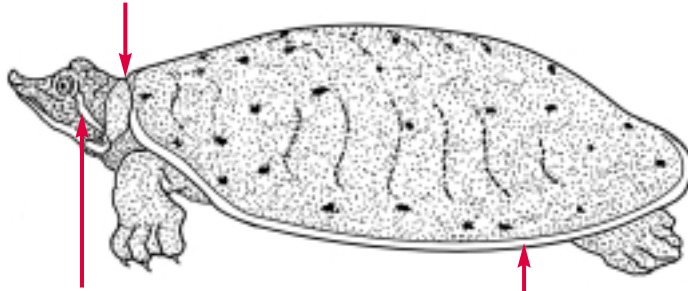

\**A. spinifera ater* es de color gris oscuro (cabeza y caparazón) y tiene pequeños tubérculos en el borde del caparazón.

juv. with red spot behind the eye  
 juv. avec une tache rouge derrière l'oeil  
 jóv. con una mancha roja detrás del ojo

rows of tubercles  
 rangées de tubercules  
 hileras de tubérculos

 **Dogania subplana**

juv. with red or yellow stripes  
 juv. avec rayures rouges ou jaunes  
 jóv. con bandas rojas o amarillas

rows of tubercles  
 rangées de tubercules  
 hileras de tubérculos

 **Apalone ferox**

Softshell Turtles  
 Tortues à carapace molle  
 Tortugas de concha blanda

Others  
 Autres  
 Otras

margin without tubercles  
 marge sans tubercules  
 borde sin tubérculos

1 black-bordered light stripe  
 1 rayure pâle bordée de noir  
 1 banda clara con borde negro

yellow border  
 bordure jaune  
 borde amarillo

Apalone mutica

dark-bordered yellow stripes  
 rayures jaunes bordées de noir  
 bandas amarillas con borde de color oscuro

Chitra indica

dark spots  
 taches foncées  
 manchas oscuras