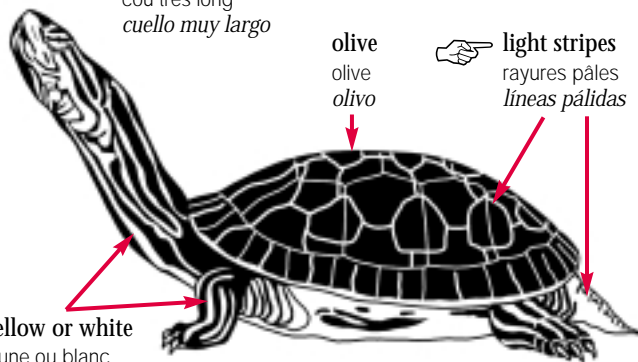

yellow to light brown  
jaune à brun pâle  
amarillo a café pálido

mushroom shaped  
en forme de champignon  
en forma de hongo

juv. with a weak keel and serrations  
juv. avec une faible carène et des dentelures  
jöv. tienen un caparazón aserrado con quilla débil

🧑 Orlitia borneensis

very long neck  
cou très long  
cuello muy largo

olive  
olive  
olivo

light stripes  
rayures pâles  
líneas pálidas

yellow or white  
jaune ou blanc  
amarillo o blanco

yellow (variable pattern)  
jaune (patron variable)  
amarillo (diseño variable)