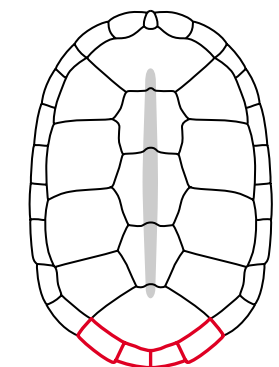

*Acanthochelys pallidipectoris*

pointed tubercles  
 tubercules pointus  
 tubérculos puntiagudos

gray to black / gris à noir / gris a negro

2 barbels  
 2 barbillons  
 2 barbillas

small tubercles  
 petits tubercules  
 tubérculos pequeños

*Acanthochelys spixii*

rounded tubercles  
 tubercules arrondis  
 tubérculos redondeados

gray to black / gris à noir / gris a negro

2 barbels  
 2 barbillons  
 2 barbillas

small tubercles  
 petits tubercules  
 tubérculos pequeños

*Acanthochelys radiolata*

Austro-American Side-necked Turtles  
 Tortues pleurodires à cou de serpent  
 Tortugas pleurodiras cuello de serpiente

Carapace with a medial groove  
 Carapace avec une dépression médiane  
 Caparazón con un canalón mediano

 **Pseudemys umbrina**

top of head yellow to orange  
 dessus de la tête jaune à orange  
 parte superior de la cabeza amarilla a roja

deep  
 profonde  
 profundo

yellow edge  
 bordure jaune  
 borde amarillo