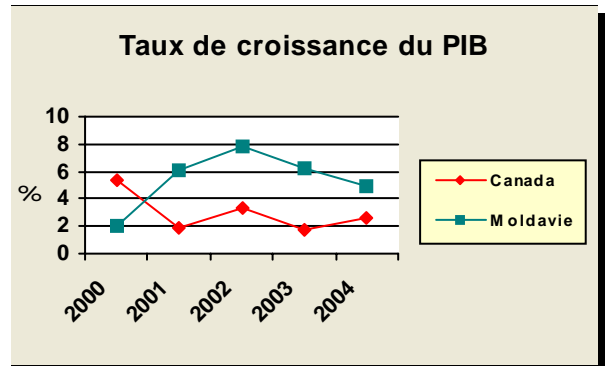

Moldavie

Octobre 2005

Sources: Statistique Canada, FMI, EIU, Election World

Données économiques: (pour 2004)

Veuillez noter que les données économiques sont en dollars canadiens et sont des données annuelles pour 2004
Les données pour 2005 seront disponibles début 2006

	Moldavie	Canada
PIB : (milliards)	$2,98	$1 238
PIB par habitant :	$820	$38 756
Taux de croissance du PIB : (%)	5	2,6
Taux d'inflation : (%)	9,5	1,4
Taux de chômage : (%)	n/a	7,4

Exportations can. au pays :
$3 086 798

Importations can. du pays :
$2 476 528

IDE au Canada : (millions) n/a
IDC dans le pays : (millions) n/a

Représentation:

Représentation au Canada
Ambassadeur/trice Mihail Manoli
Washington

Consulat(s) au Canada
Toronto

Représentation du Canada
Ambassadeur Franco D. Pillarella
Bucarest (Roum.)

Consulat(s) canadien(s)