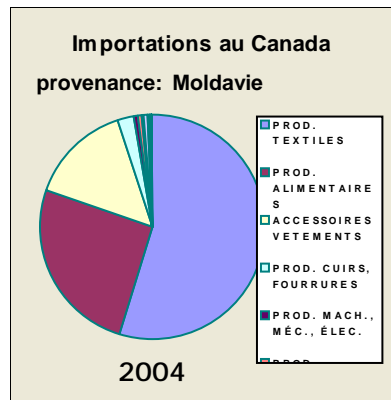

Moldavie

Octobre 2005

Sources: Statistique Canada, FMI, EIU, Election World

Données économiques: (pour 2004)

Veuillez noter que les données économiques sont en dollars canadiens et sont des données annuelles pour 2004
Les données pour 2005 seront disponibles début 2006

	Moldavie	Canada
PIB : (milliards)	$2,98	$1 238
PIB par habitant :	$820	$38 756
Taux de croissance du PIB : (%)	5	2,6
Taux d'inflation : (%)	9,5	1,4
Taux de chômage : (%)	n/a	7,4

Exportations can. au pays :
$3 086 798

Importations can. du pays :
$2 476 528

IDE au Canada : (millions) n/a
IDC dans le pays : (millions) n/a

Représentation:

Représentation au Canada
Ambassadeur/trice Mihail Manoli
Washington

Consulat(s) au Canada
Toronto

Représentation du Canada
Ambassadeur Franco D. Pillarella
Bucarest (Roum.)

Consulat(s) canadien(s)