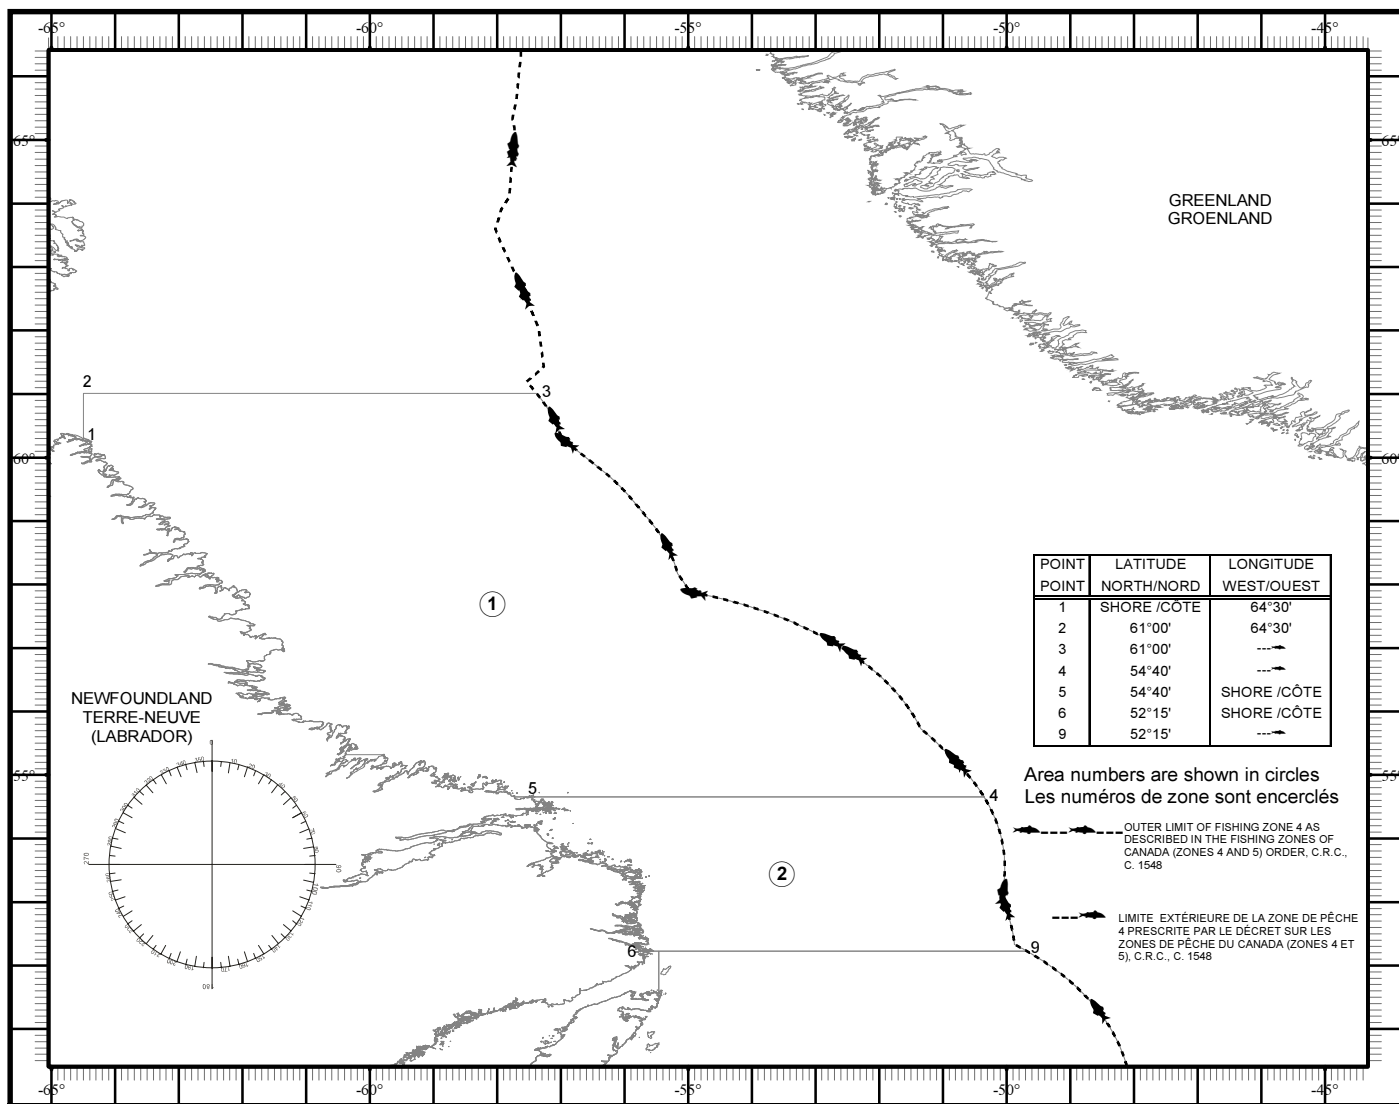

PART I/PARTIE I

HERRING FISHING AREAS/ZONES DE PÊCHE DU HARENG

HORIZONTAL DATUM: North American Datum 1927 (NAD 27).  
SYSTÈME GÉODÉSIQUE : Système de référence géodésique de l'Amérique du Nord 1927 (NAD 27).