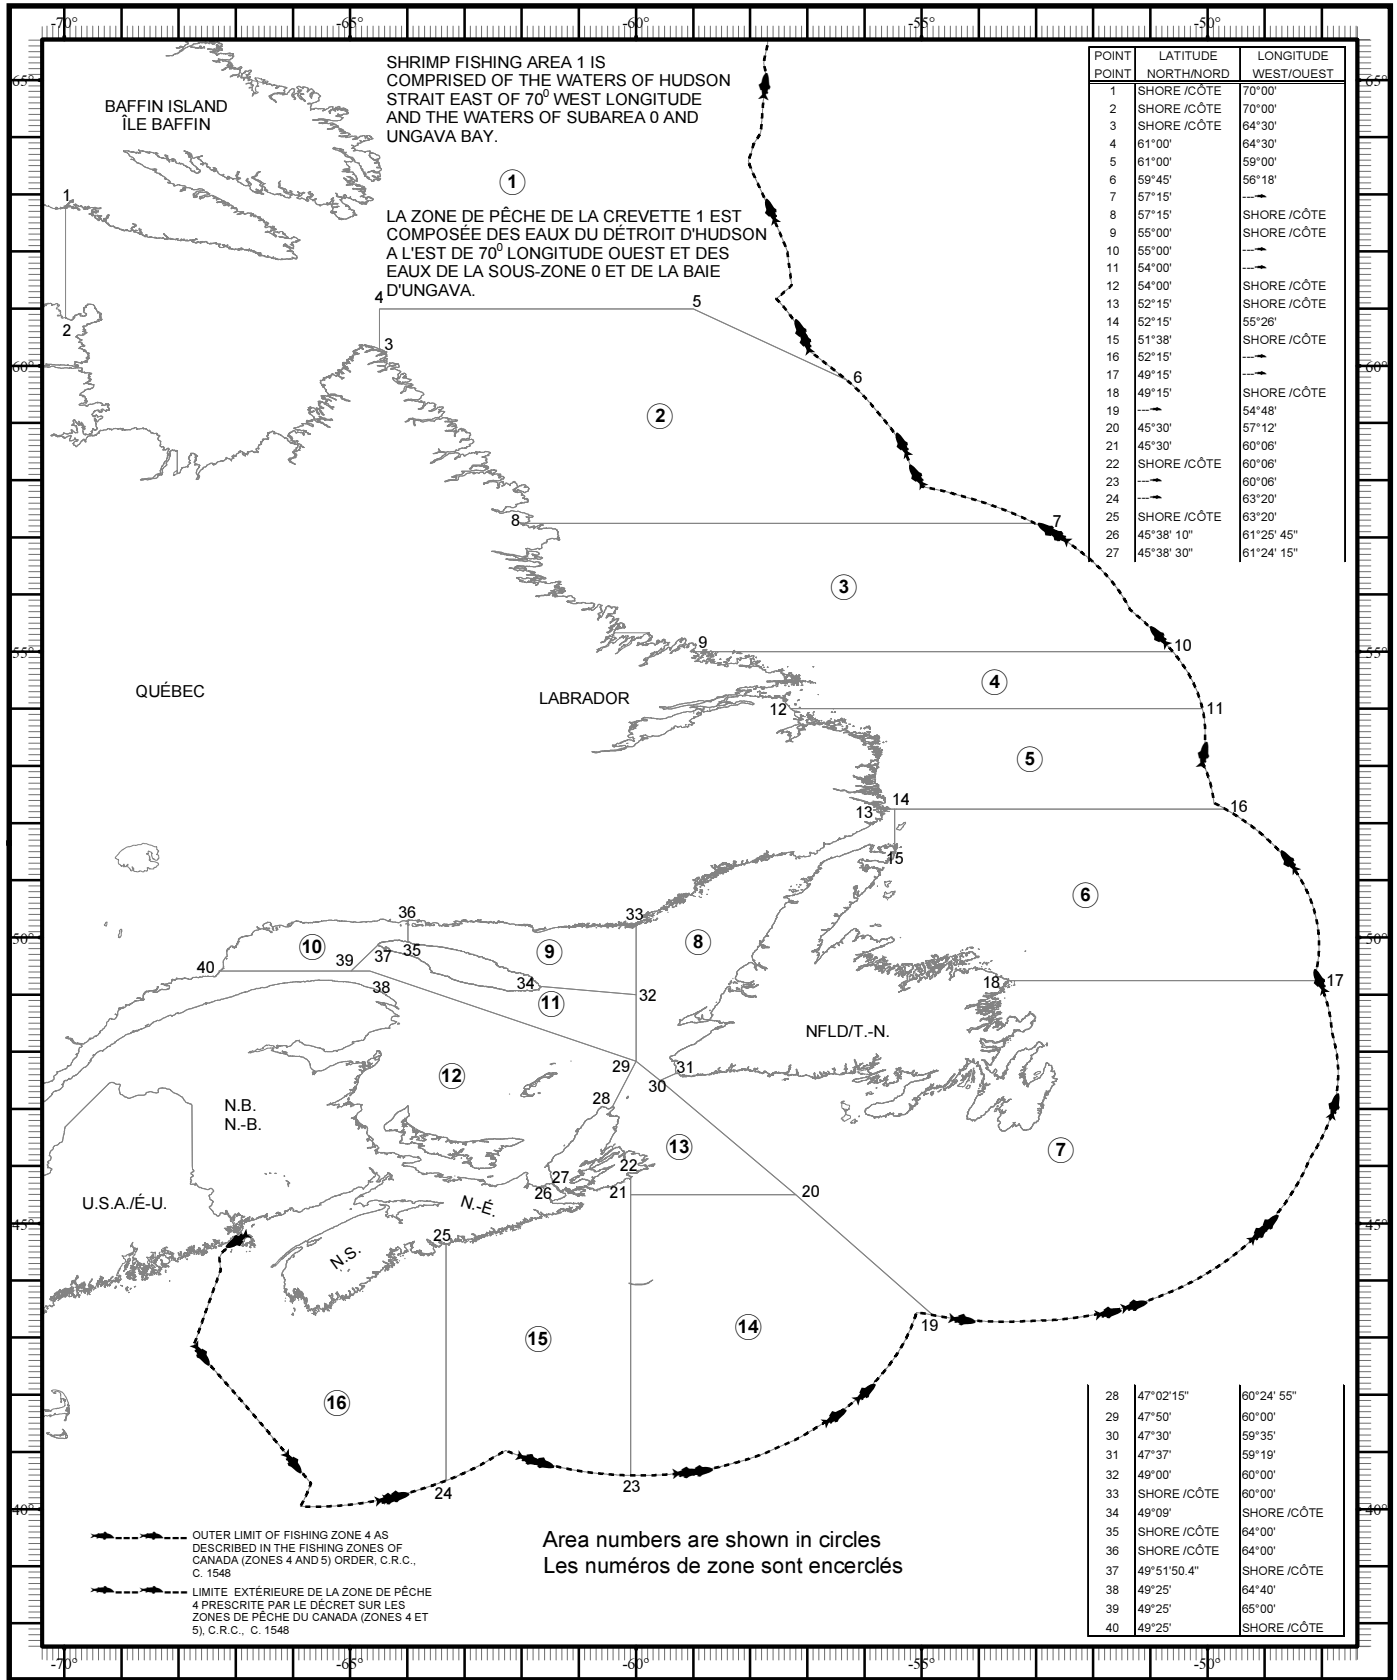

SHRIMP FISHING AREAS/ZONES DE PÊCHE DE LA CREVETTE

HORIZONTAL DATUM: North American Datum 1927 (NAD 27).
SYSTÈME GÉODÉSIQUE : Système de référence géodésique de l'Amérique du Nord 1927 (NAD 27).