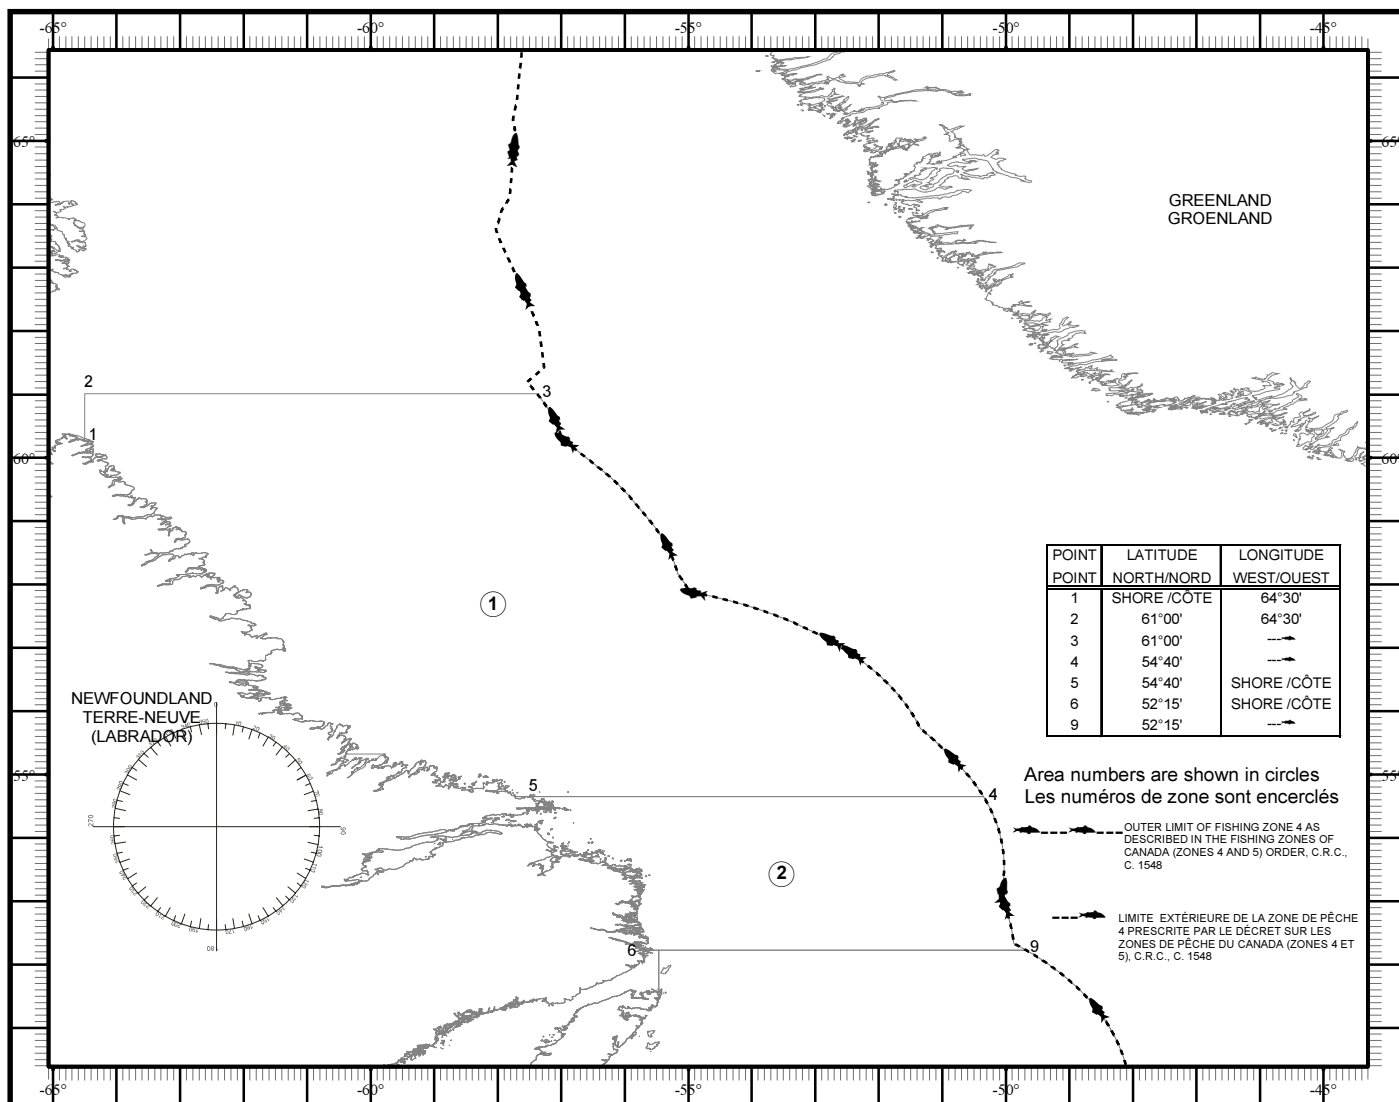

PART I/PARTIE I

CAPELIN FISHING AREAS/ZONES DE PÊCHE DU CAPELAN

HORIZONTAL DATUM: North American Datum 1927 (NAD 27).
SYSTÈME GÉODÉSIQUE : Système de référence géodésique de l'Amérique du Nord 1927 (NAD 27).