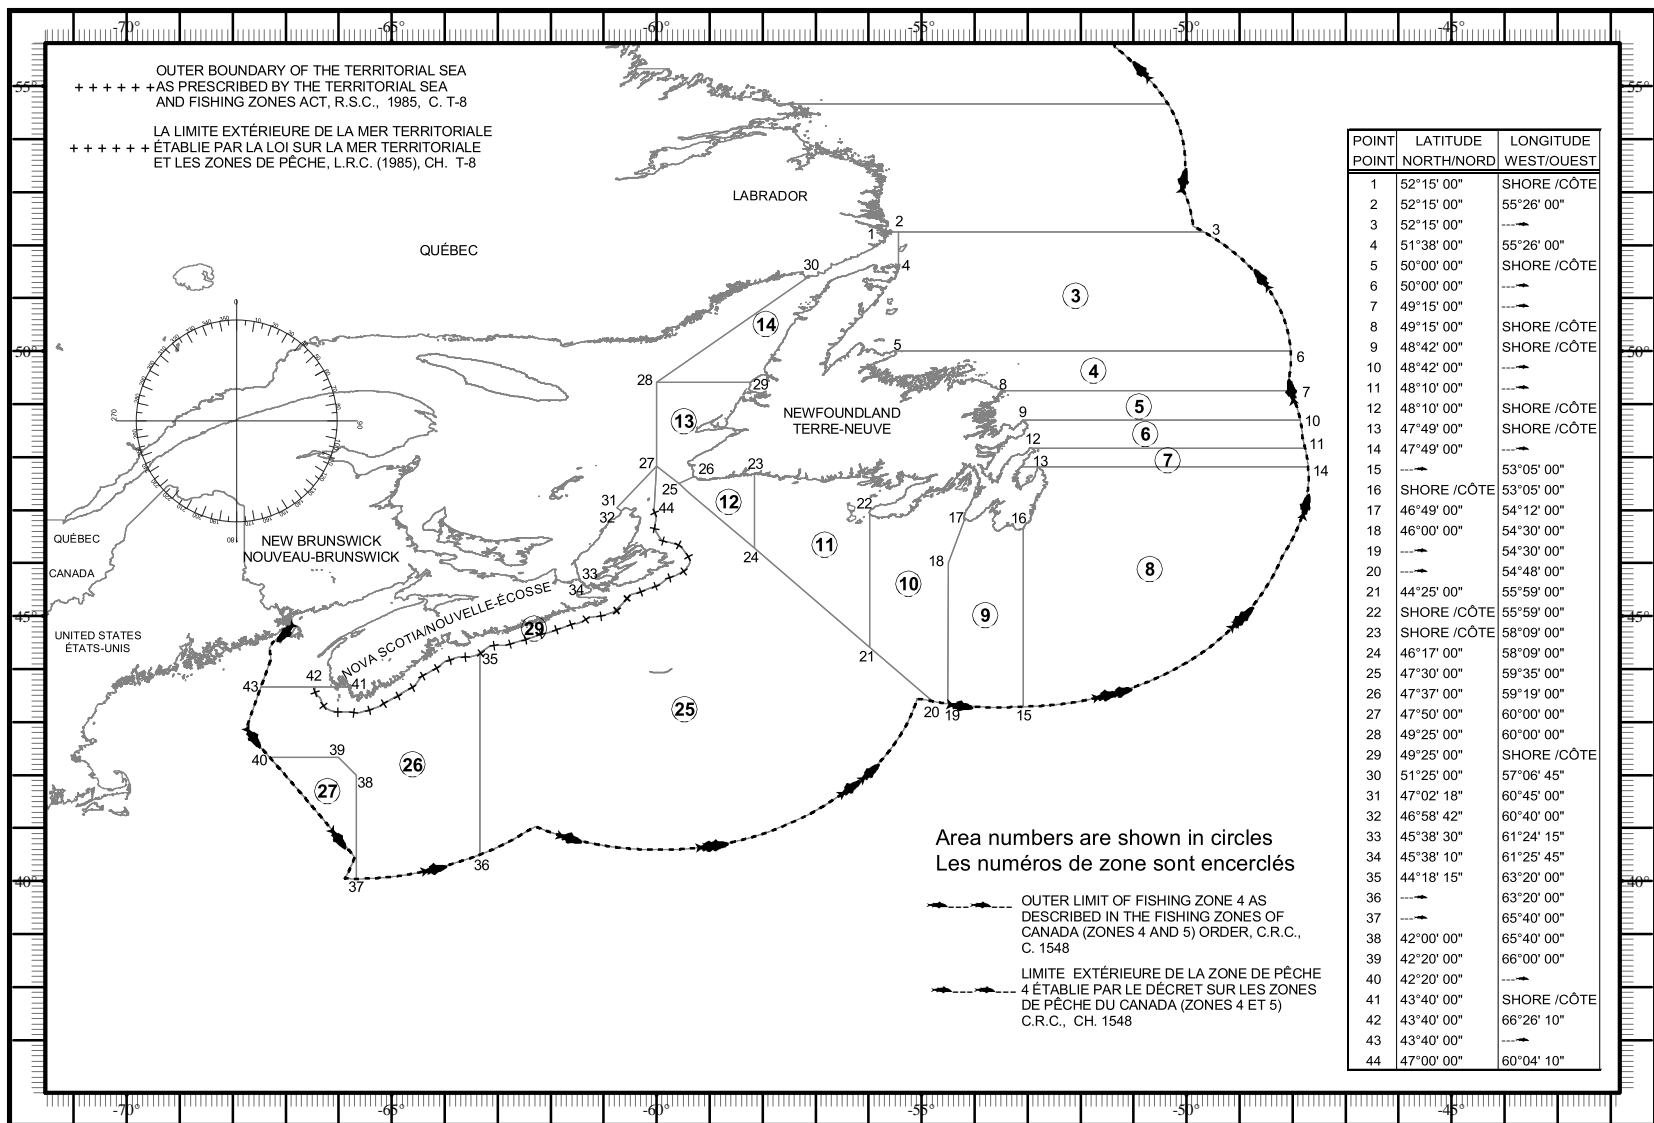

PART II A / PARTIE II A

SCALLOP FISHING AREAS/ZONES DE PÊCHE DU PÉTONCLE

HORIZONTAL DATUM: North American Datum 1927 (NAD 27).
 SYSTÈME GÉODÉSIQUE : Système de référence géodésique
 de l'Amérique du Nord 1927 (NAD 27).