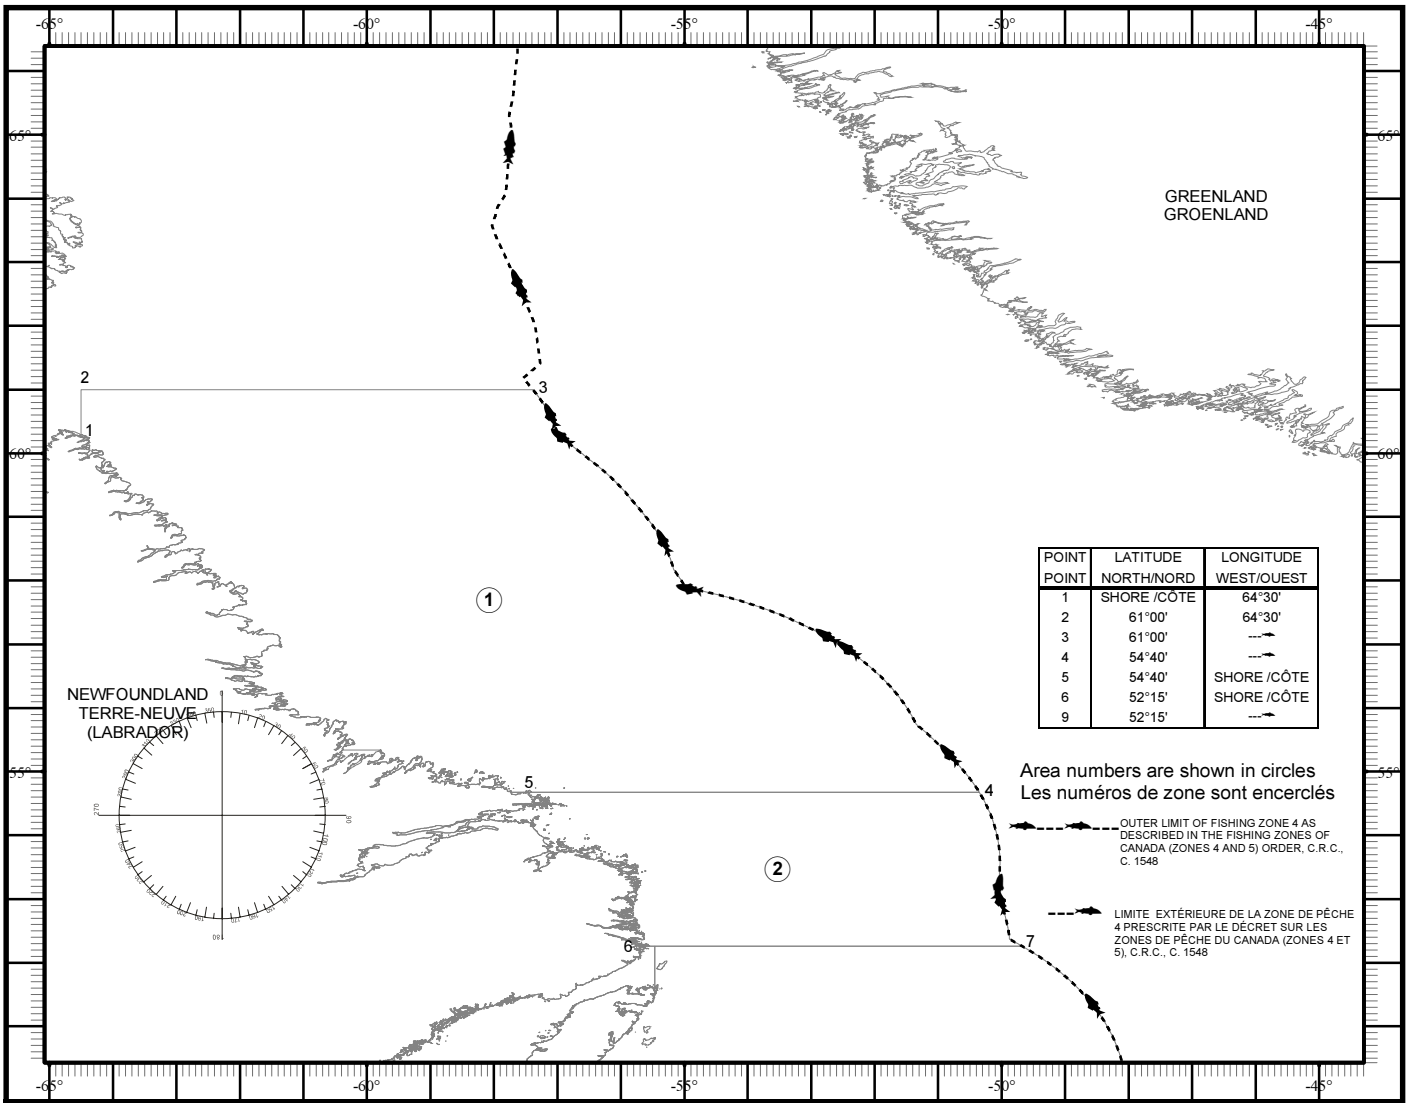

PART I/PARTIE I

SCALLOP FISHING AREAS/ZONES DE PÊCHE DU PÉTONCLES

HORIZONTAL DATUM: North American Datum 1927 (NAD 27).
SYSTÈME GÉODÉSIQUE : Système de référence géodésique de l'Amérique du Nord 1927 (NAD 27).