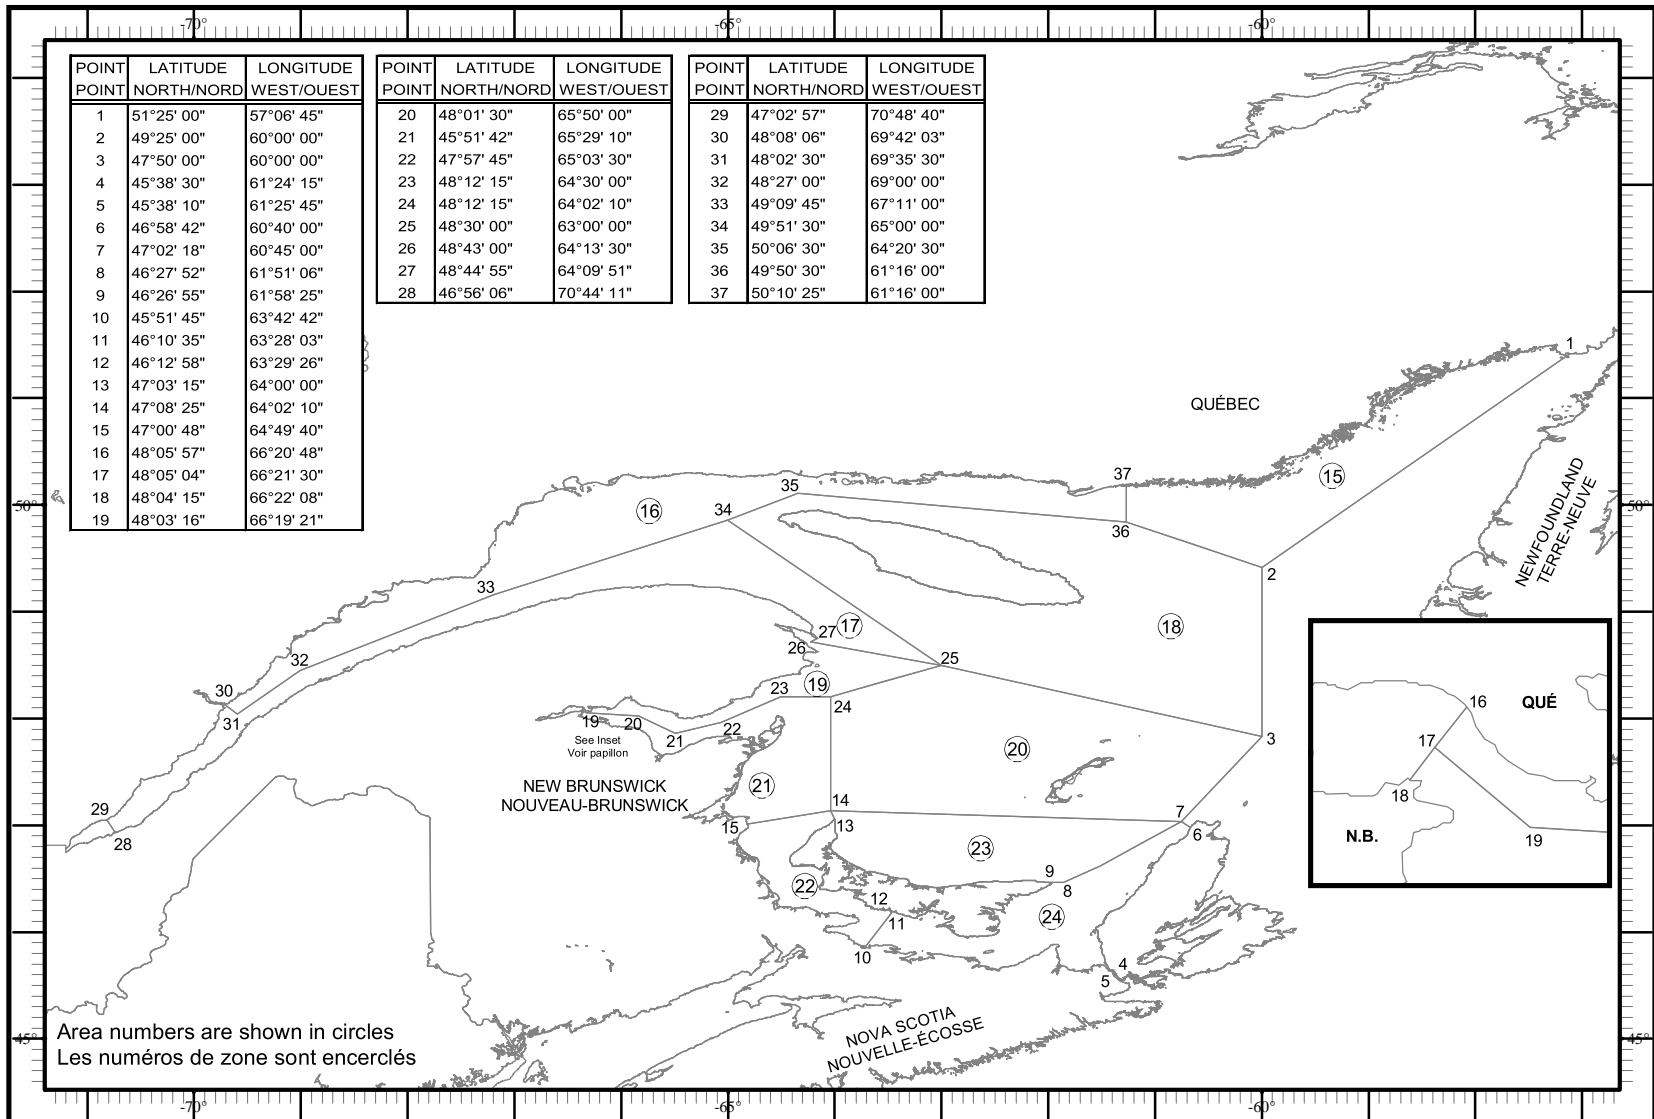

PART III/PARTIE III

SCALLOP FISHING AREAS/ZONES DE PÊCHE DU PÉTONCLE

Area numbers are shown in circles
Les numéros de zone sont encadrés

HORIZONTAL DATUM: North American Datum 1927 (NAD 27).
SYSTÈME GÉODÉSIQUE : Système de référence géodésique de l'Amérique du Nord 1927 (NAD 27).