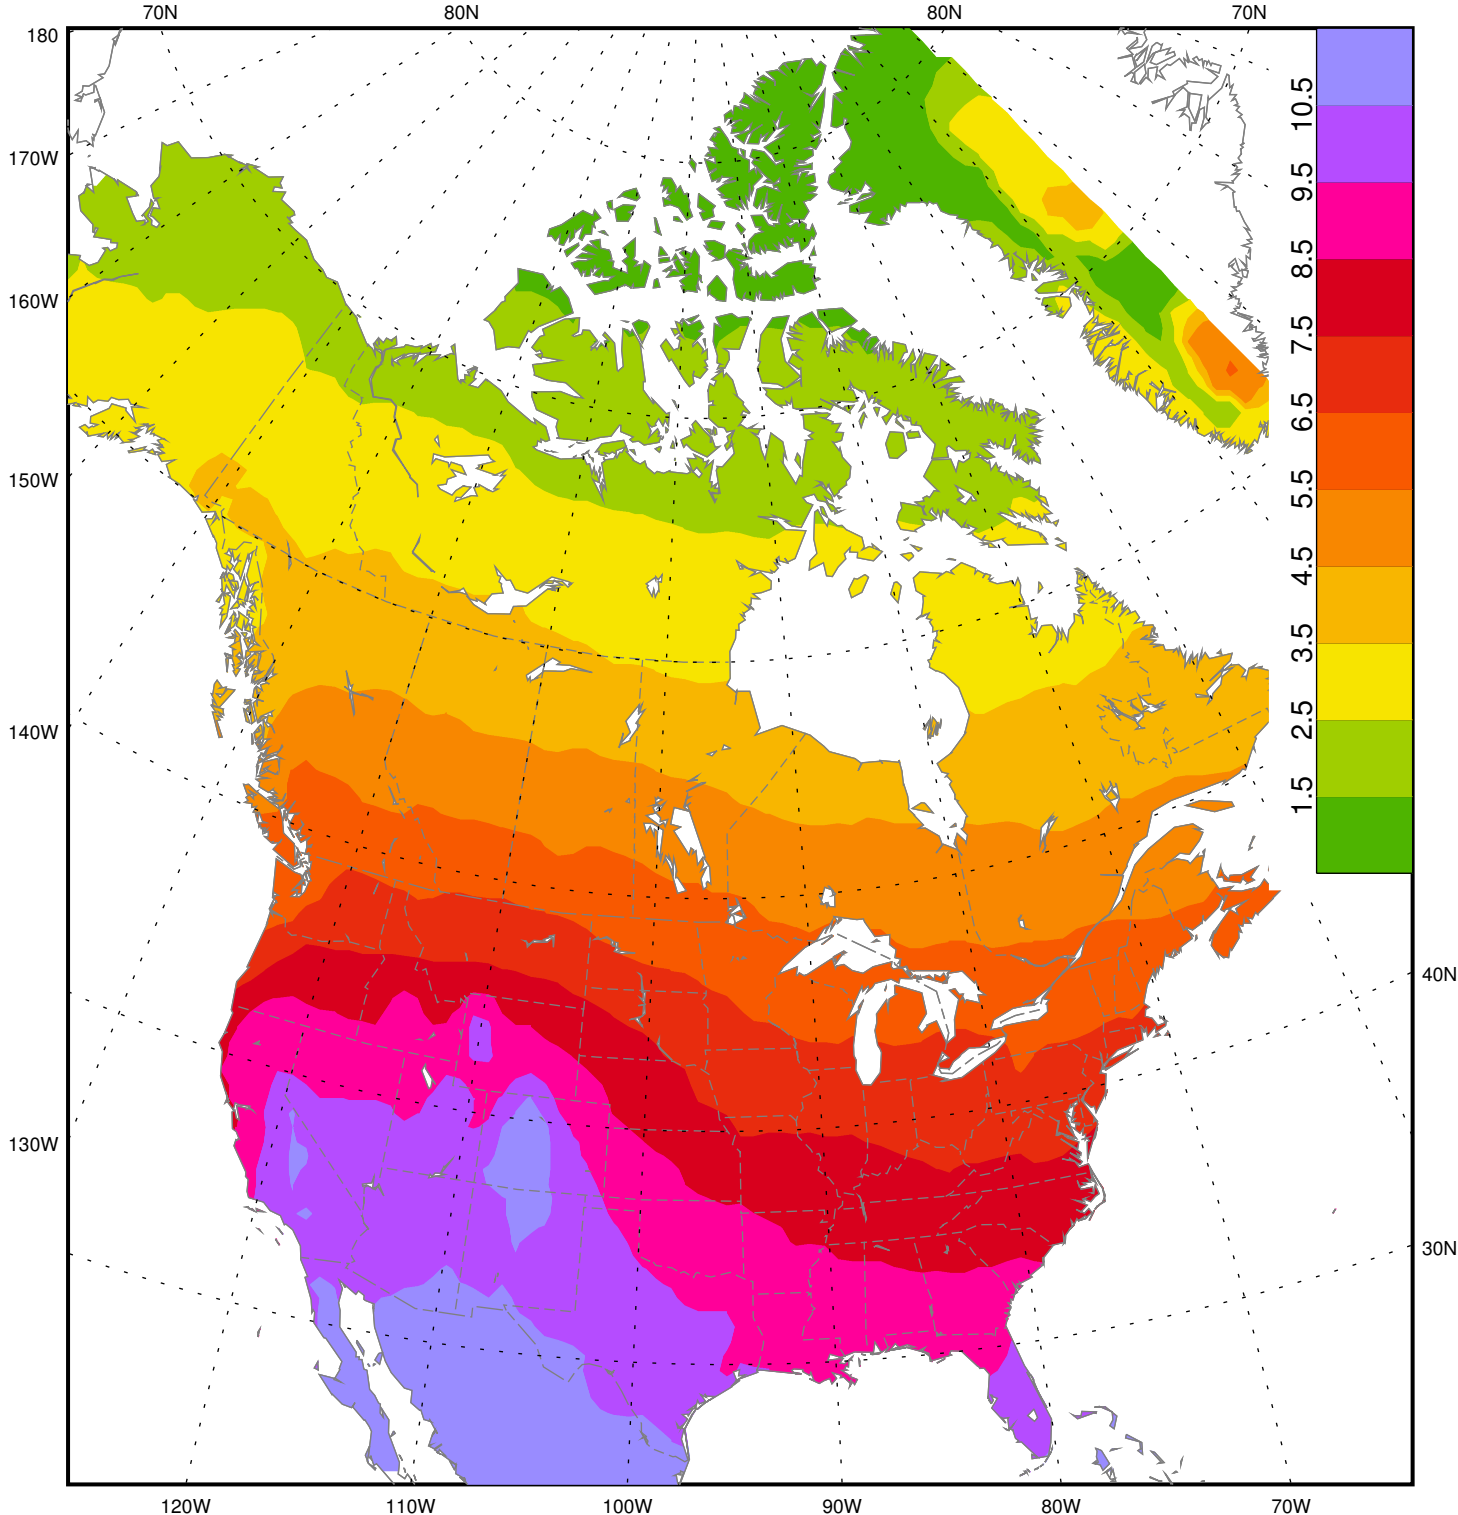

Mean TOMS Noon UV Index - 1980-1990  
Moyen de l'indice UV à midi selon TOMS - 1980-1990  
March / Mars

Mean TOMS Noon UV Index - 1980-1990  
Moyen de l'indice UV à midi selon TOMS - 1980-1990  
April / Avril

Mean TOMS Noon UV Index - 1980-1990  
Moyen de l'indice UV à midi selon TOMS - 1980-1990  
May / Mai

Mean TOMS Noon UV Index - 1980-1990  
Moyen de l'indice UV à midi selon TOMS - 1980-1990  
June / Juin

Mean TOMS Noon UV Index - 1980-1990  
Moyen de l'indice UV à midi selon TOMS - 1980-1990  
July / Juillet

Mean TOMS Noon UV Index - 1980-1990  
Moyen de l'indice UV à midi selon TOMS - 1980-1990  
August / Août