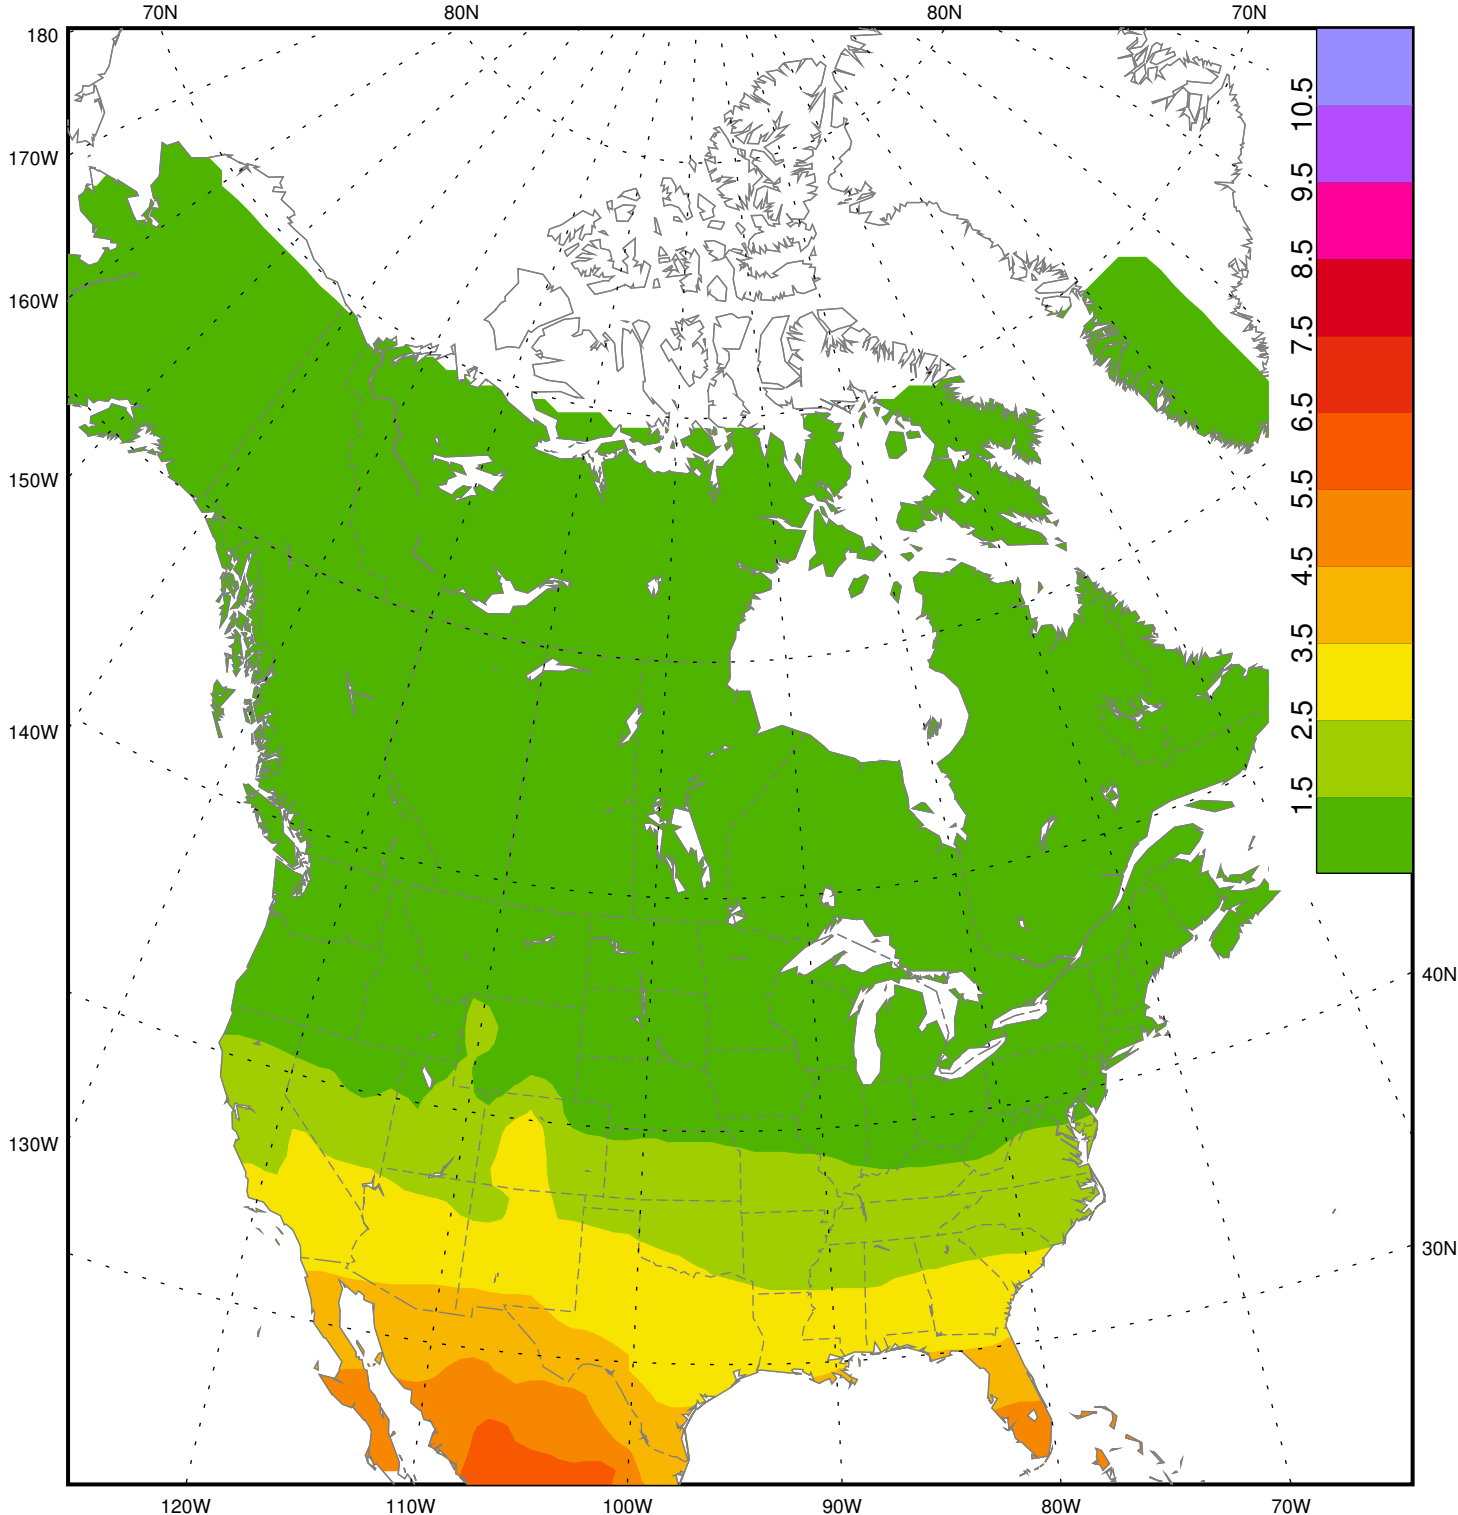

Mean TOMS Noon UV Index - 1980-1990  
Moyen de l'indice UV à midi selon TOMS - 1980-1990  
January / Janvier

Mean TOMS Noon UV Index - 1980-1990  
Moyen de l'indice UV à midi selon TOMS - 1980-1990  
February / Février

Mean TOMS Noon UV Index - 1980-1990  
Moyen de l'indice UV à midi selon TOMS - 1980-1990  
March / Mars

Mean TOMS Noon UV Index - 1980-1990  
Moyen de l'indice UV à midi selon TOMS - 1980-1990  
April / Avril

Mean TOMS Noon UV Index - 1980-1990  
Moyen de l'indice UV à midi selon TOMS - 1980-1990  
May / Mai

Mean TOMS Noon UV Index - 1980-1990  
Moyen de l'indice UV à midi selon TOMS - 1980-1990  
June / Juin