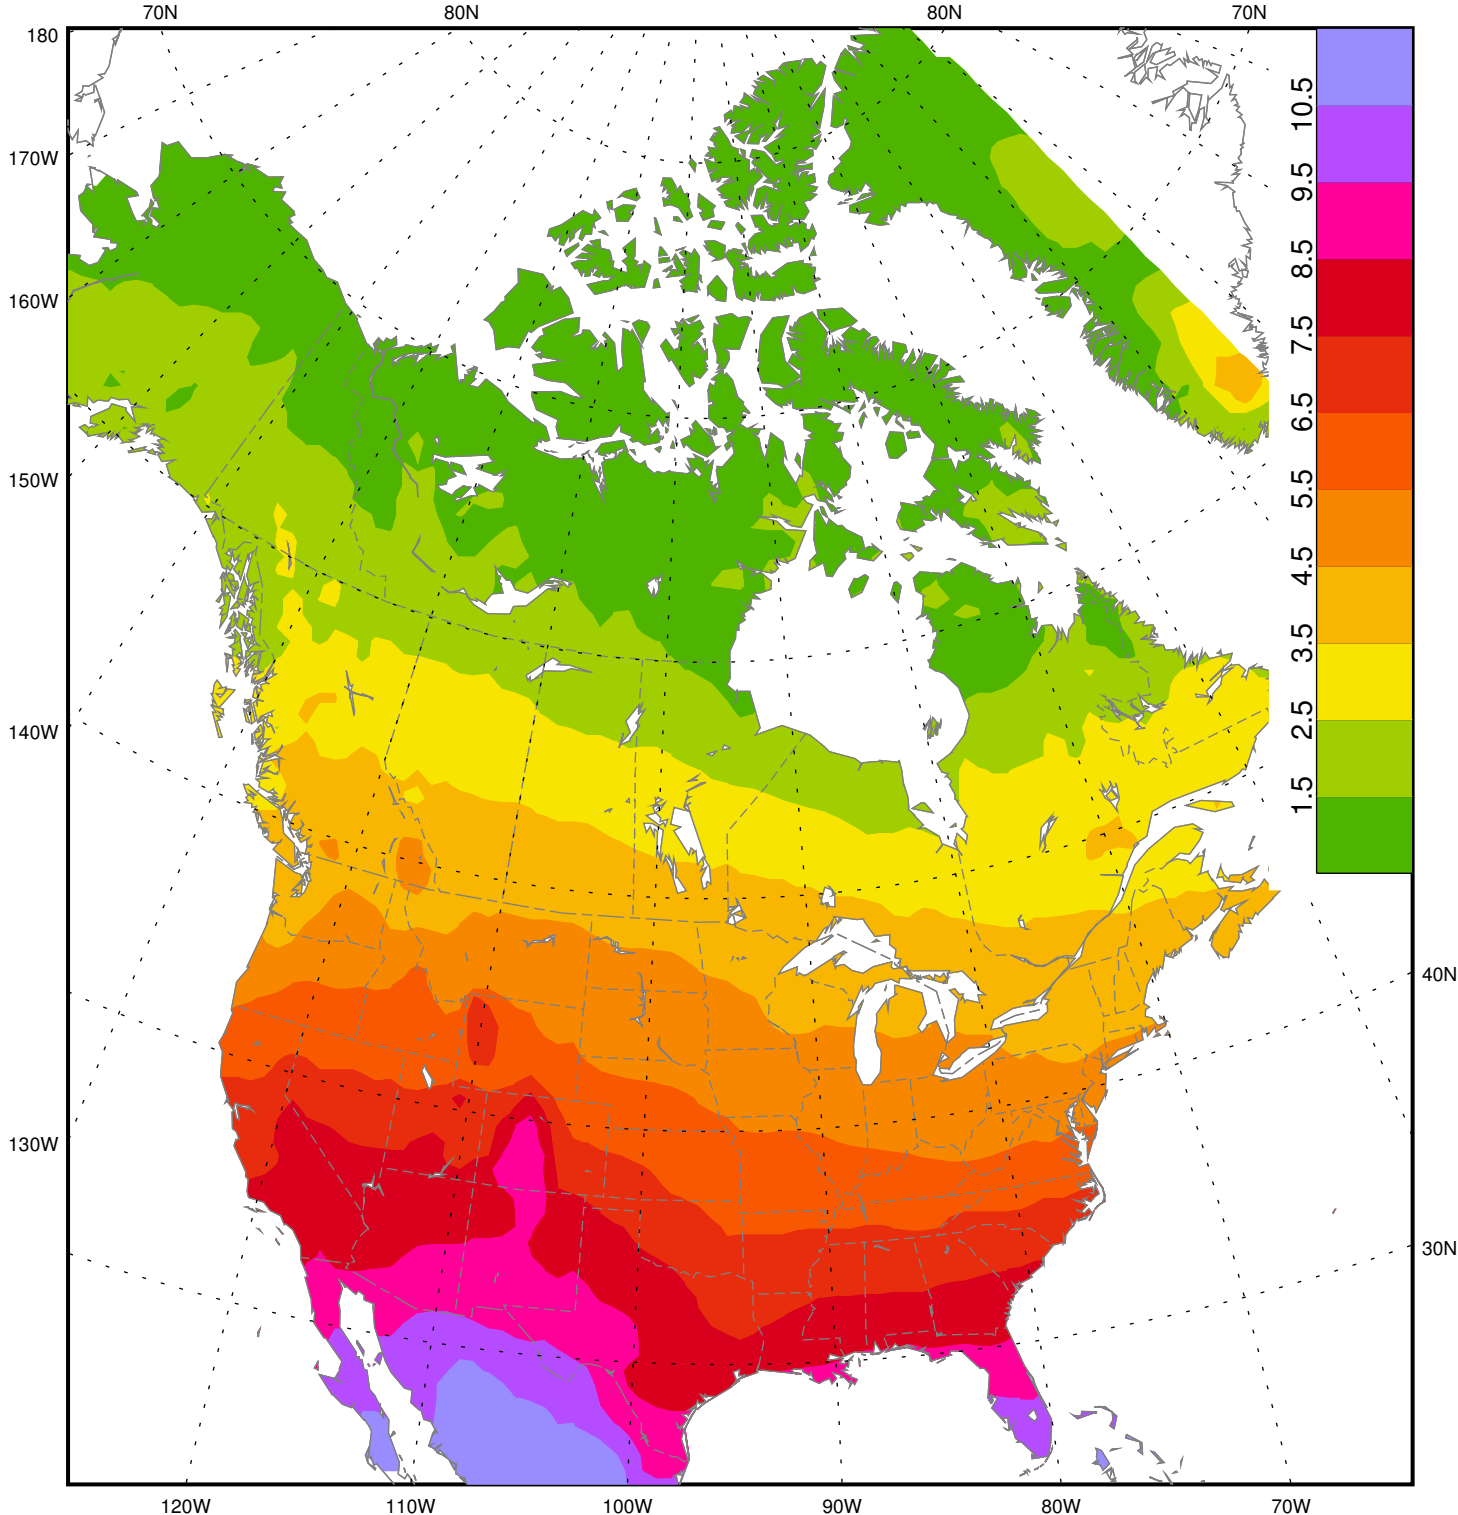

Mean TOMS Noon UV Index - 1980-1990  
Moyen de l'indice UV à midi selon TOMS - 1980-1990  
January / Janvier

Mean TOMS Noon UV Index - 1980-1990  
Moyen de l'indice UV à midi selon TOMS - 1980-1990  
February / Février

Mean TOMS Noon UV Index - 1980-1990  
Moyen de l'indice UV à midi selon TOMS - 1980-1990  
March / Mars

Mean TOMS Noon UV Index - 1980-1990  
Moyen de l'indice UV à midi selon TOMS - 1980-1990  
April / Avril

Mean TOMS Noon UV Index - 1980-1990  
Moyen de l'indice UV à midi selon TOMS - 1980-1990  
May / Mai

Mean TOMS Noon UV Index - 1980-1990  
Moyen de l'indice UV à midi selon TOMS - 1980-1990  
June / Juin