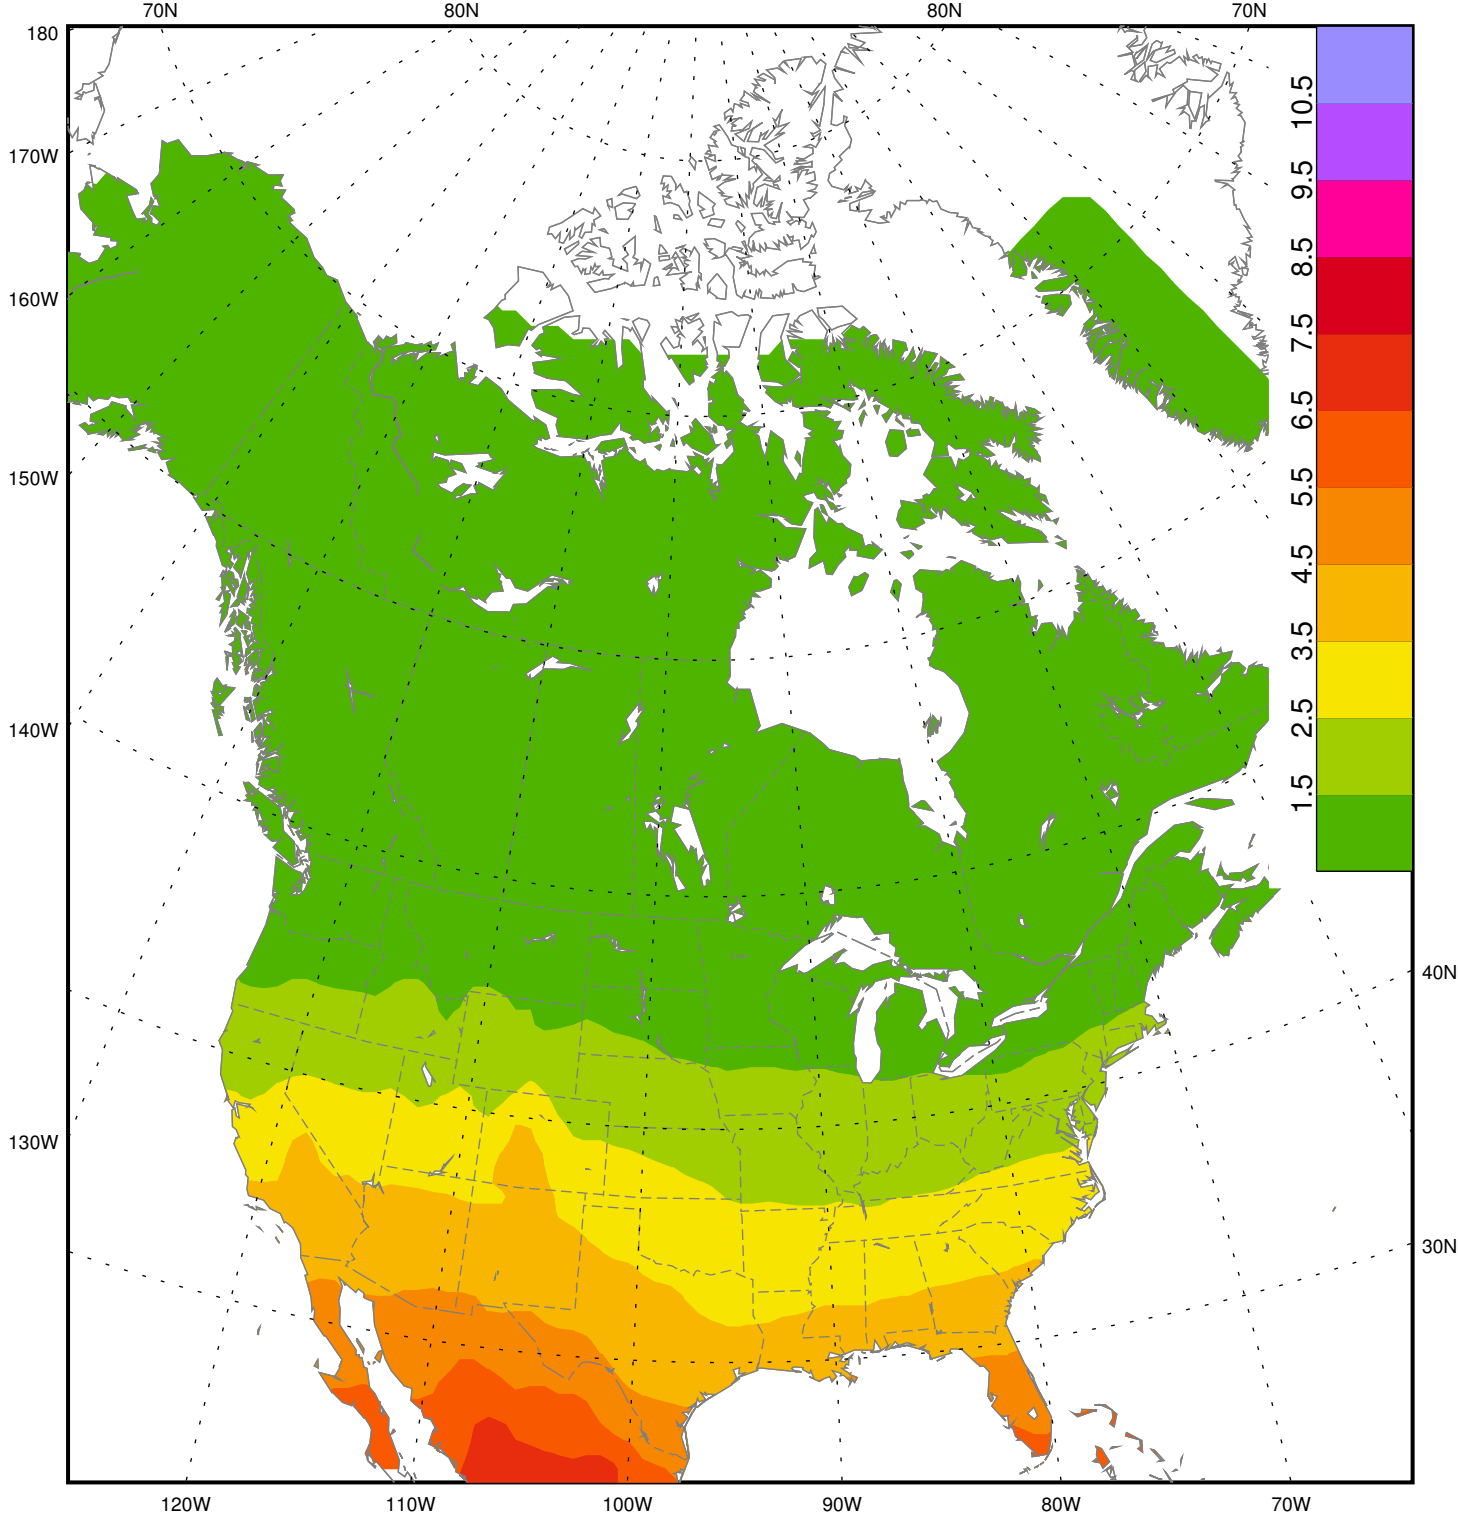

Mean TOMS Noon UV Index - 1980-1990
Moyen de l'indice UV à midi selon TOMS - 1980-1990
November / Novembre