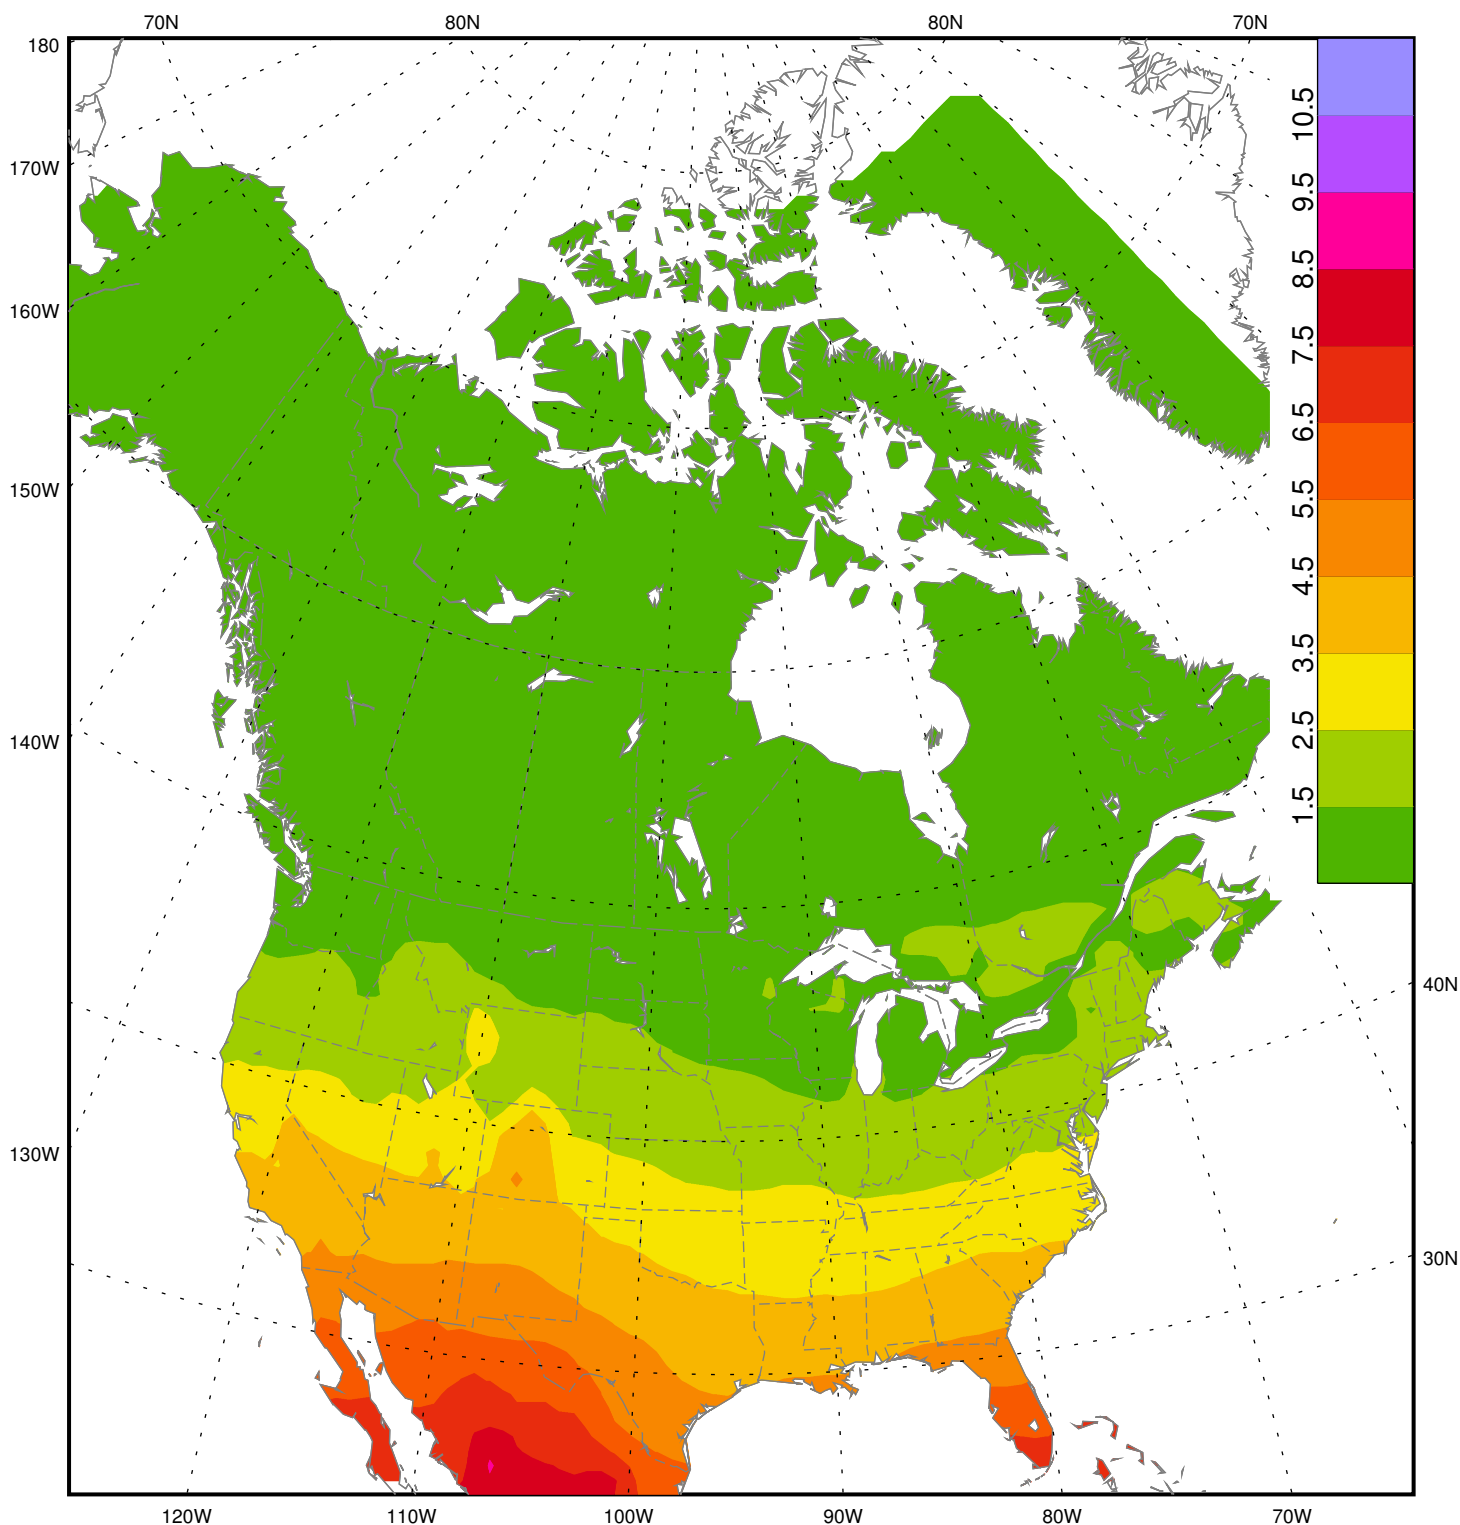

Mean TOMS Noon UV Index - 1980-1990  
Moyen de l'indice UV à midi selon TOMS - 1980-1990  
January / Janvier

Mean TOMS Noon UV Index - 1980-1990  
Moyen de l'indice UV à midi selon TOMS - 1980-1990  
February / Février

Mean TOMS Noon UV Index - 1980-1990  
Moyen de l'indice UV à midi selon TOMS - 1980-1990  
March / Mars

Mean TOMS Noon UV Index - 1980-1990  
Moyen de l'indice UV à midi selon TOMS - 1980-1990  
April / Avril

Mean TOMS Noon UV Index - 1980-1990  
Moyen de l'indice UV à midi selon TOMS - 1980-1990  
May / Mai

Mean TOMS Noon UV Index - 1980-1990  
Moyen de l'indice UV à midi selon TOMS - 1980-1990  
June / Juin