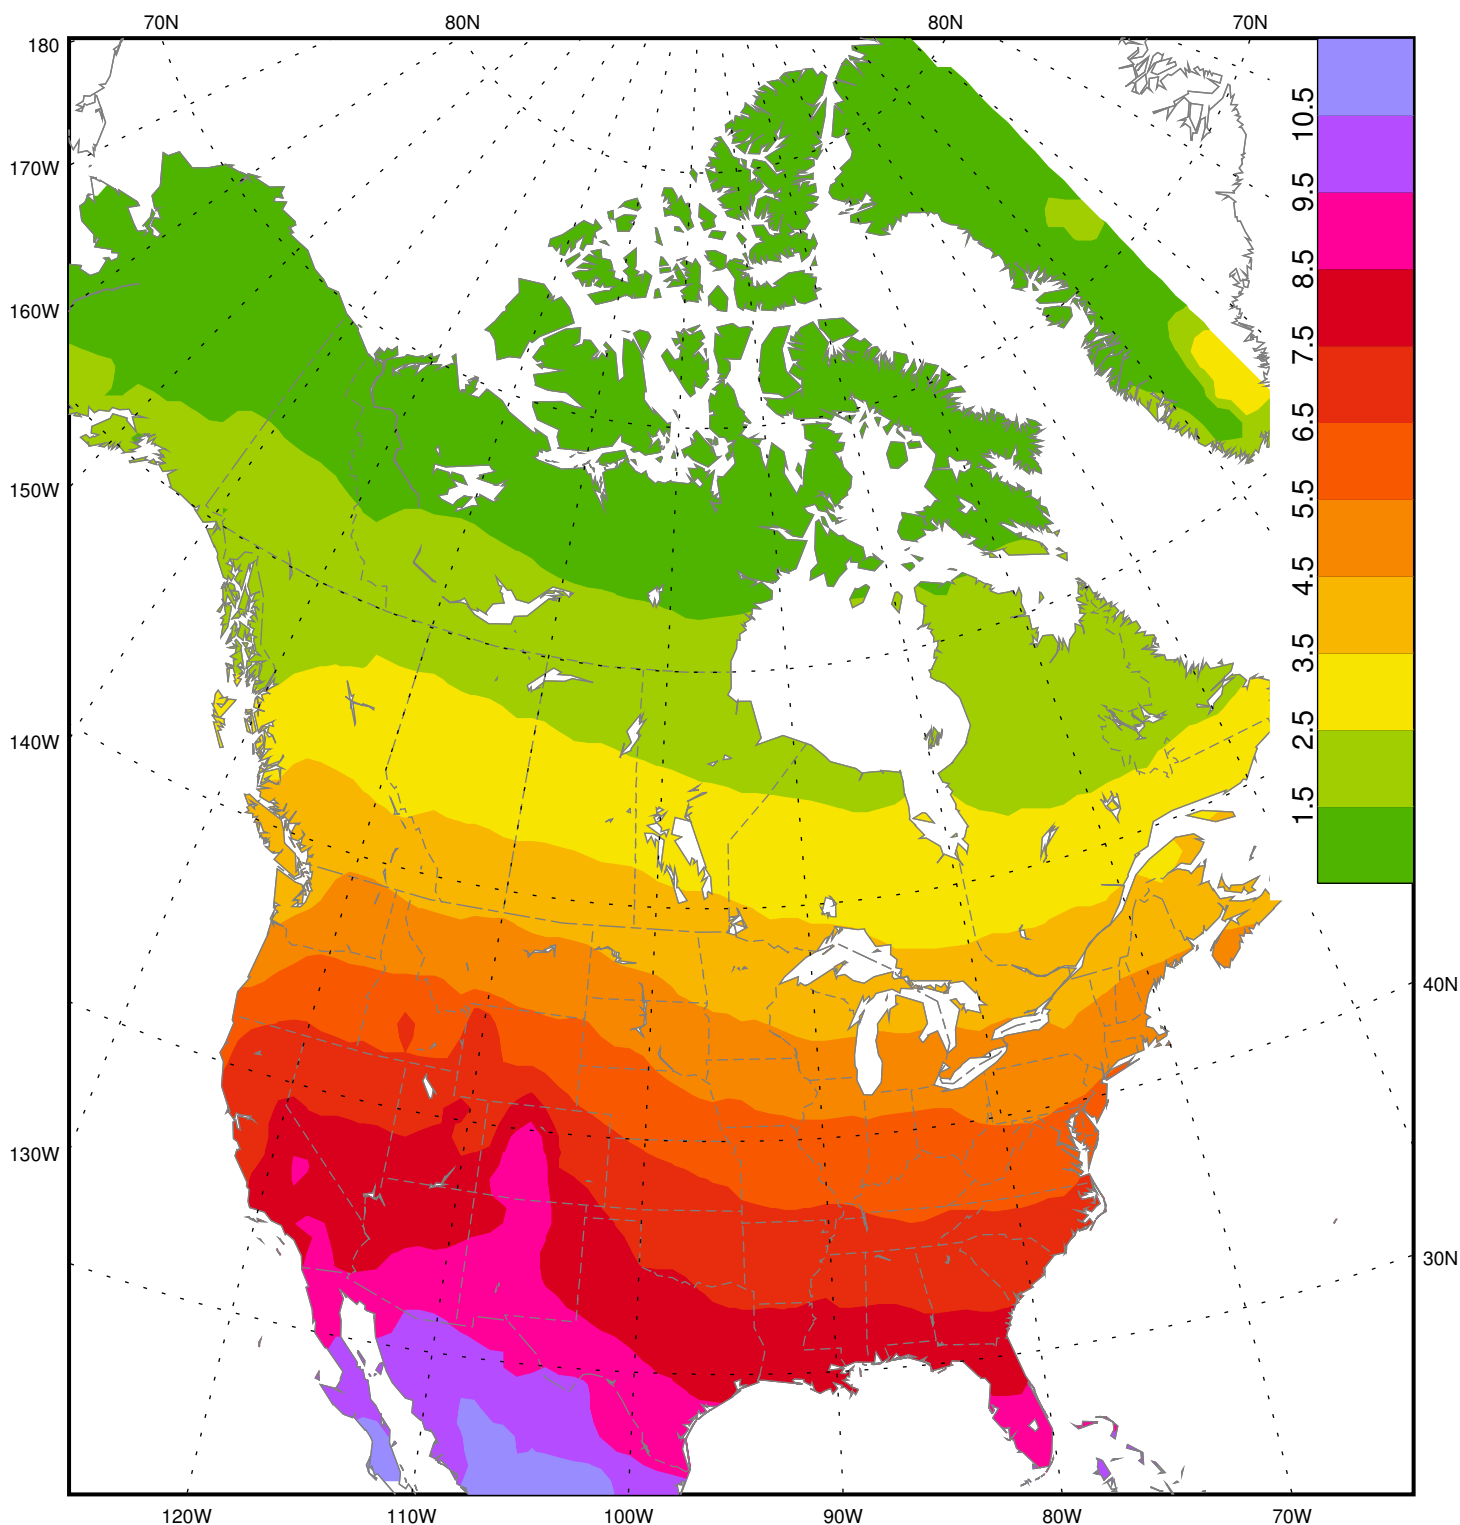

Mean TOMS Noon UV Index - 1980-1990  
Moyen de l'indice UV à midi selon TOMS - 1980-1990  
May / Mai

Mean TOMS Noon UV Index - 1980-1990  
Moyen de l'indice UV à midi selon TOMS - 1980-1990  
June / Juin

Mean TOMS Noon UV Index - 1980-1990  
Moyen de l'indice UV à midi selon TOMS - 1980-1990  
July / Juillet

Mean TOMS Noon UV Index - 1980-1990  
Moyen de l'indice UV à midi selon TOMS - 1980-1990  
August / Août

Mean TOMS Noon UV Index - 1980-1990  
Moyen de l'indice UV à midi selon TOMS - 1980-1990  
September / Septembre

Mean TOMS Noon UV Index - 1980-1990  
Moyen de l'indice UV à midi selon TOMS - 1980-1990  
October / Octobre