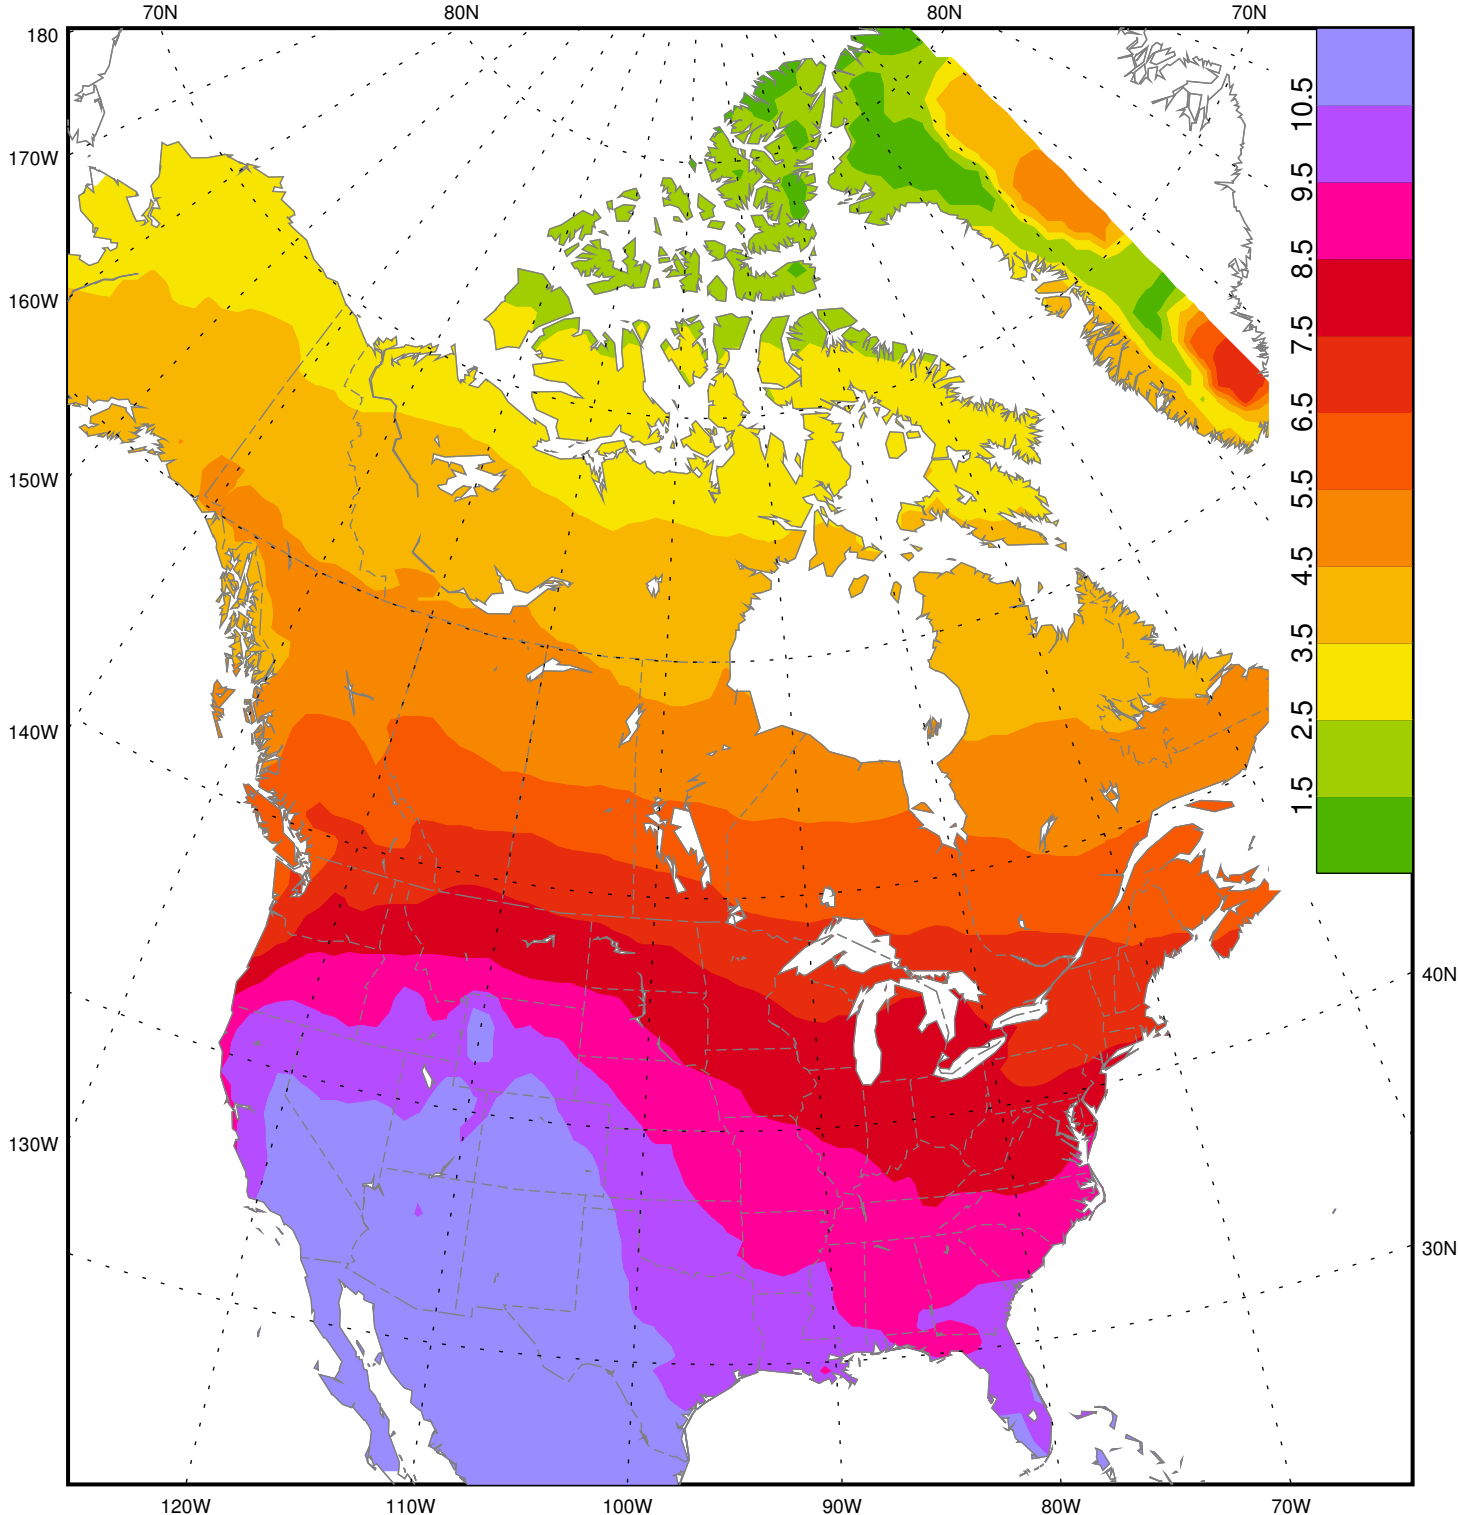

Mean TOMS Noon UV Index - 1980-1990
Moyen de l'indice UV à midi selon TOMS - 1980-1990
July / Juillet