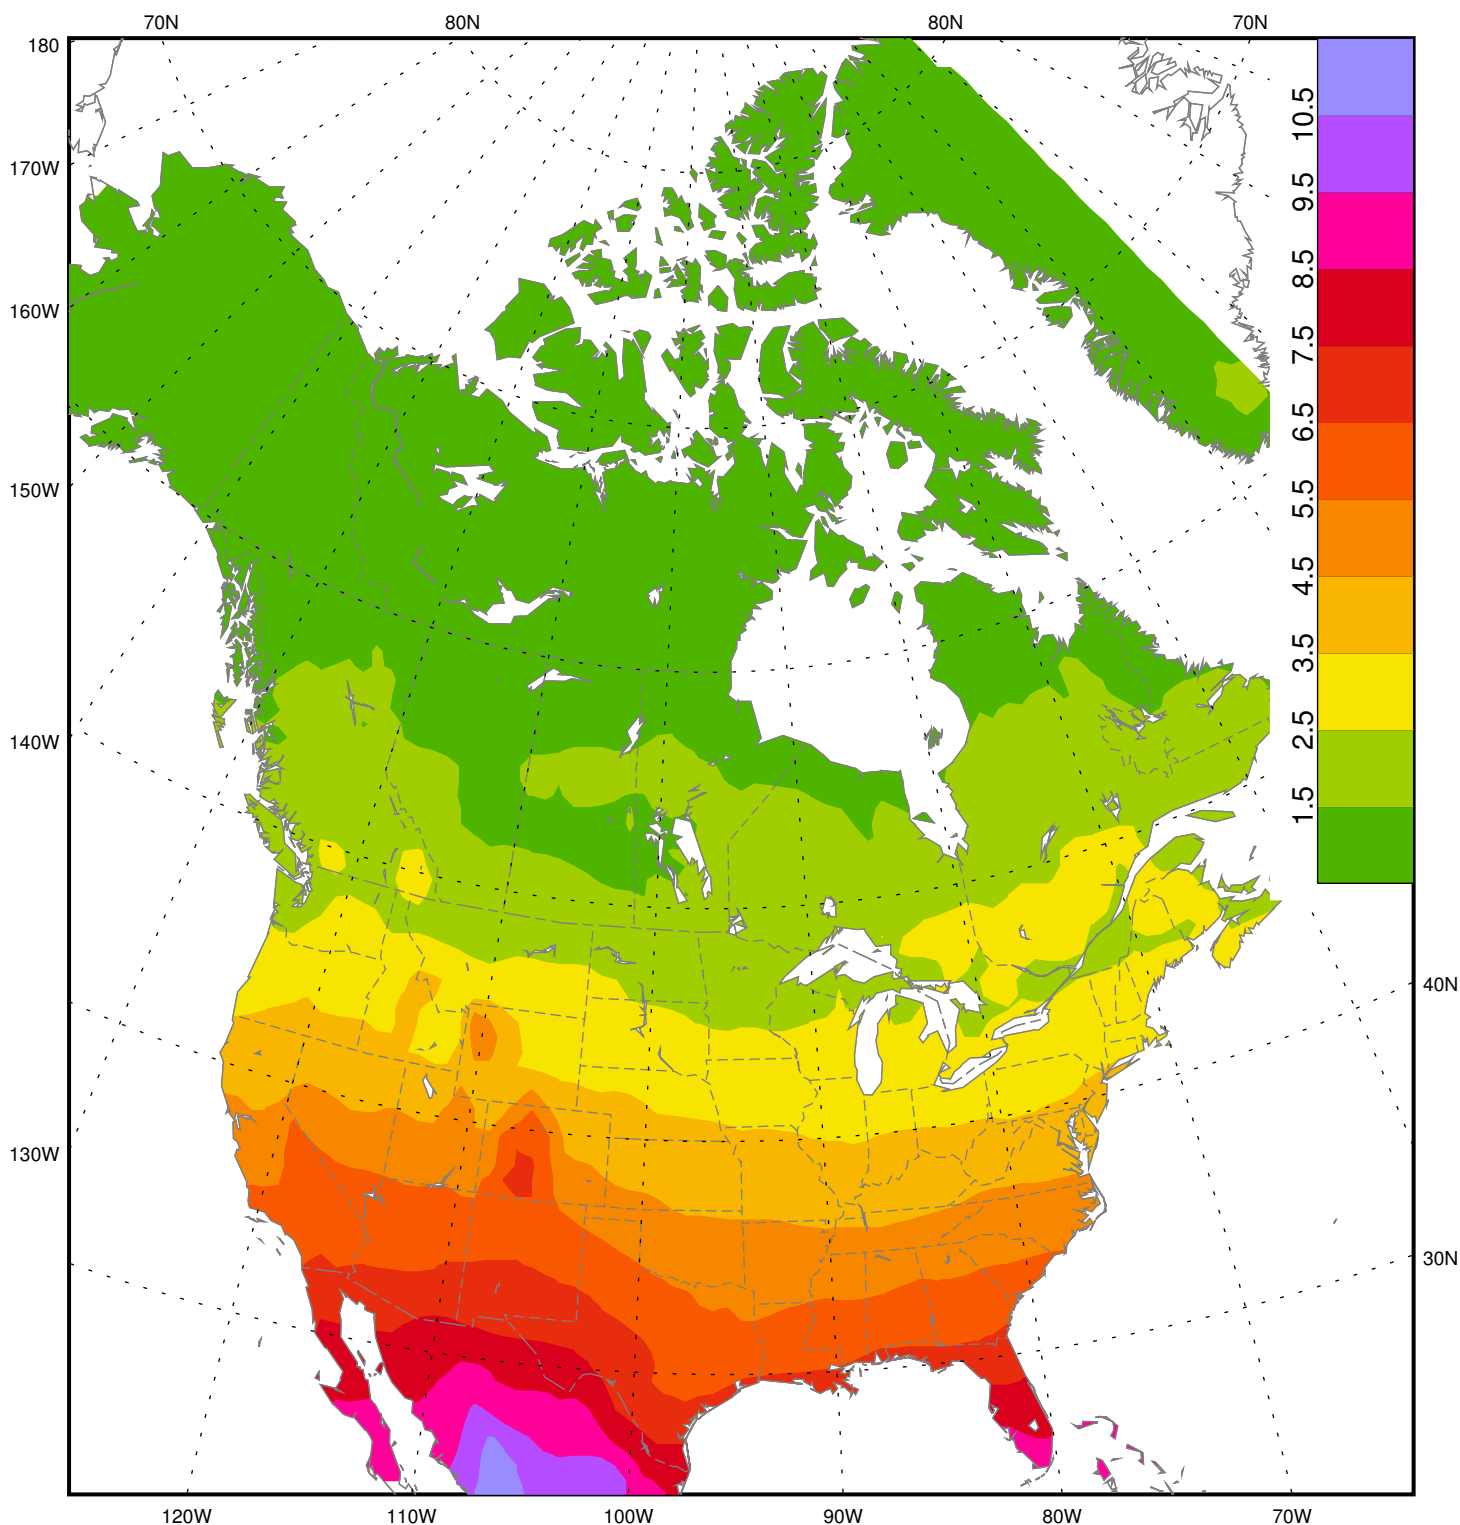

Mean TOMS Noon UV Index - 1980-1990  
Moyen de l'indice UV à midi selon TOMS - 1980-1990  
January / Janvier

Mean TOMS Noon UV Index - 1980-1990  
Moyen de l'indice UV à midi selon TOMS - 1980-1990  
February / Février

Mean TOMS Noon UV Index - 1980-1990  
Moyen de l'indice UV à midi selon TOMS - 1980-1990  
March / Mars

Mean TOMS Noon UV Index - 1980-1990  
Moyen de l'indice UV à midi selon TOMS - 1980-1990  
April / Avril