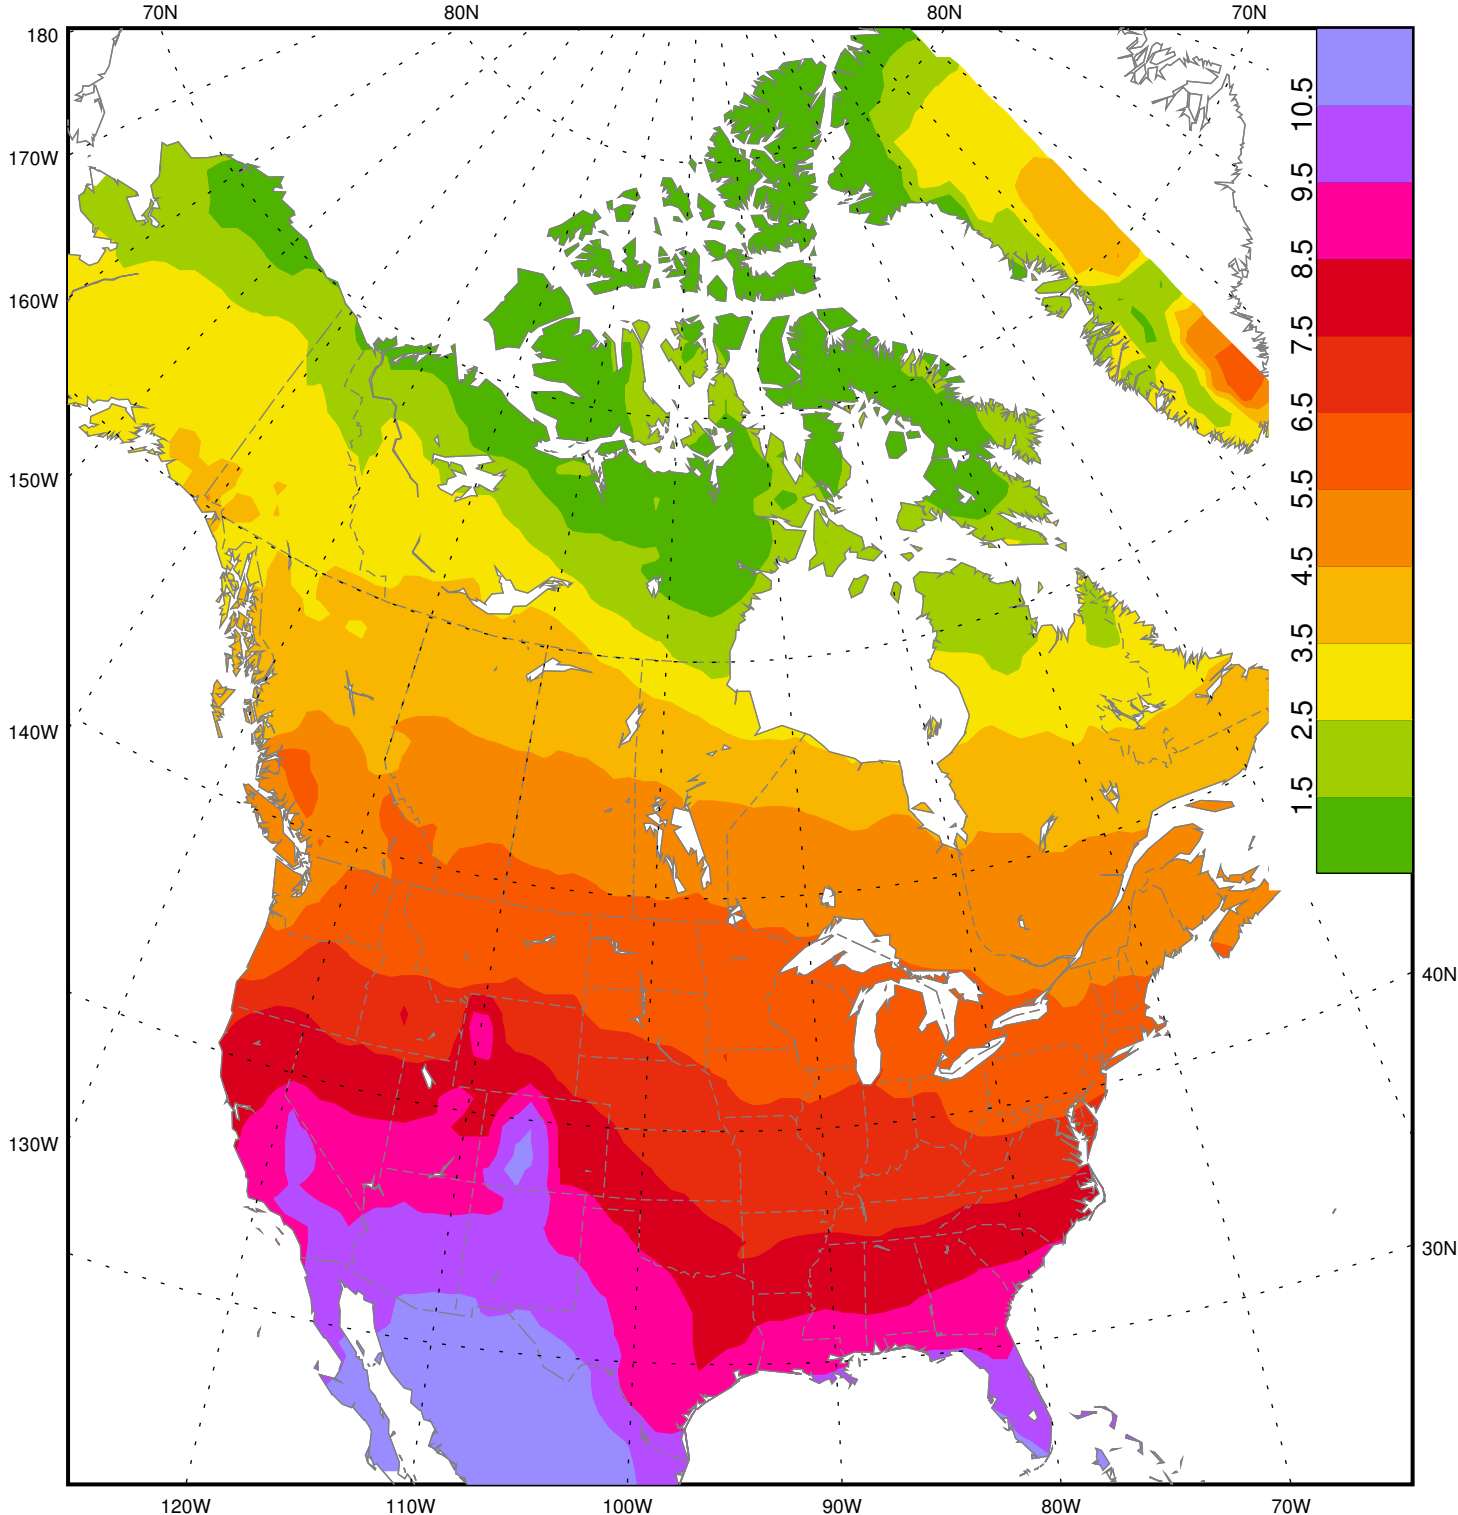

Mean TOMS Noon UV Index - 1980-1990  
Moyen de l'indice UV à midi selon TOMS - 1980-1990  
January / Janvier

Mean TOMS Noon UV Index - 1980-1990  
Moyen de l'indice UV à midi selon TOMS - 1980-1990  
February / Février

Mean TOMS Noon UV Index - 1980-1990  
Moyen de l'indice UV à midi selon TOMS - 1980-1990  
March / Mars

Mean TOMS Noon UV Index - 1980-1990  
Moyen de l'indice UV à midi selon TOMS - 1980-1990  
April / Avril

Mean TOMS Noon UV Index - 1980-1990  
Moyen de l'indice UV à midi selon TOMS - 1980-1990  
May / Mai

Mean TOMS Noon UV Index - 1980-1990  
Moyen de l'indice UV à midi selon TOMS - 1980-1990  
June / Juin