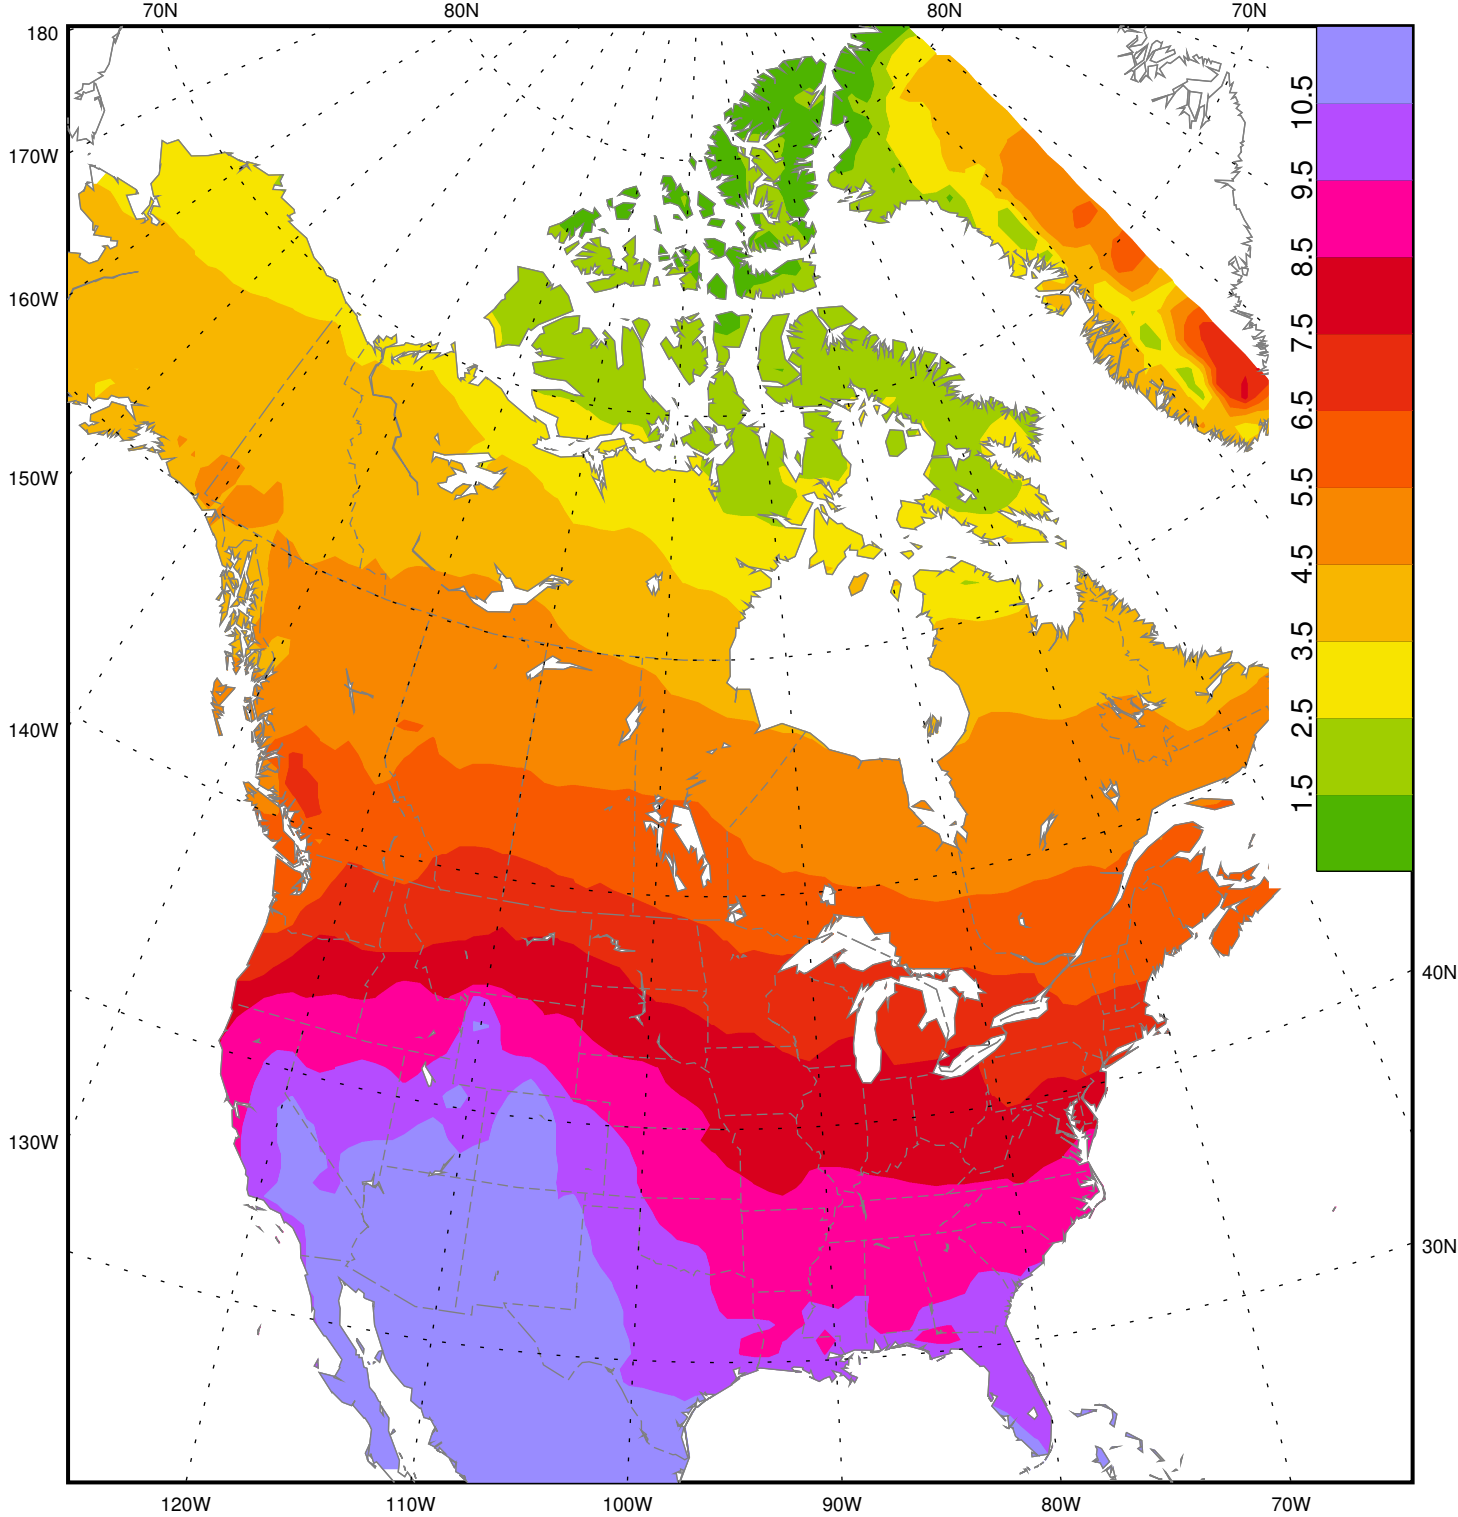

Mean TOMS Noon UV Index - 1980-1990  
Moyen de l'indice UV à midi selon TOMS - 1980-1990  
January / Janvier

Mean TOMS Noon UV Index - 1980-1990  
Moyen de l'indice UV à midi selon TOMS - 1980-1990  
February / Février

Mean TOMS Noon UV Index - 1980-1990  
Moyen de l'indice UV à midi selon TOMS - 1980-1990  
March / Mars

Mean TOMS Noon UV Index - 1980-1990  
Moyen de l'indice UV à midi selon TOMS - 1980-1990  
April / Avril

Mean TOMS Noon UV Index - 1980-1990  
Moyen de l'indice UV à midi selon TOMS - 1980-1990  
May / Mai

Mean TOMS Noon UV Index - 1980-1990  
Moyen de l'indice UV à midi selon TOMS - 1980-1990  
June / Juin