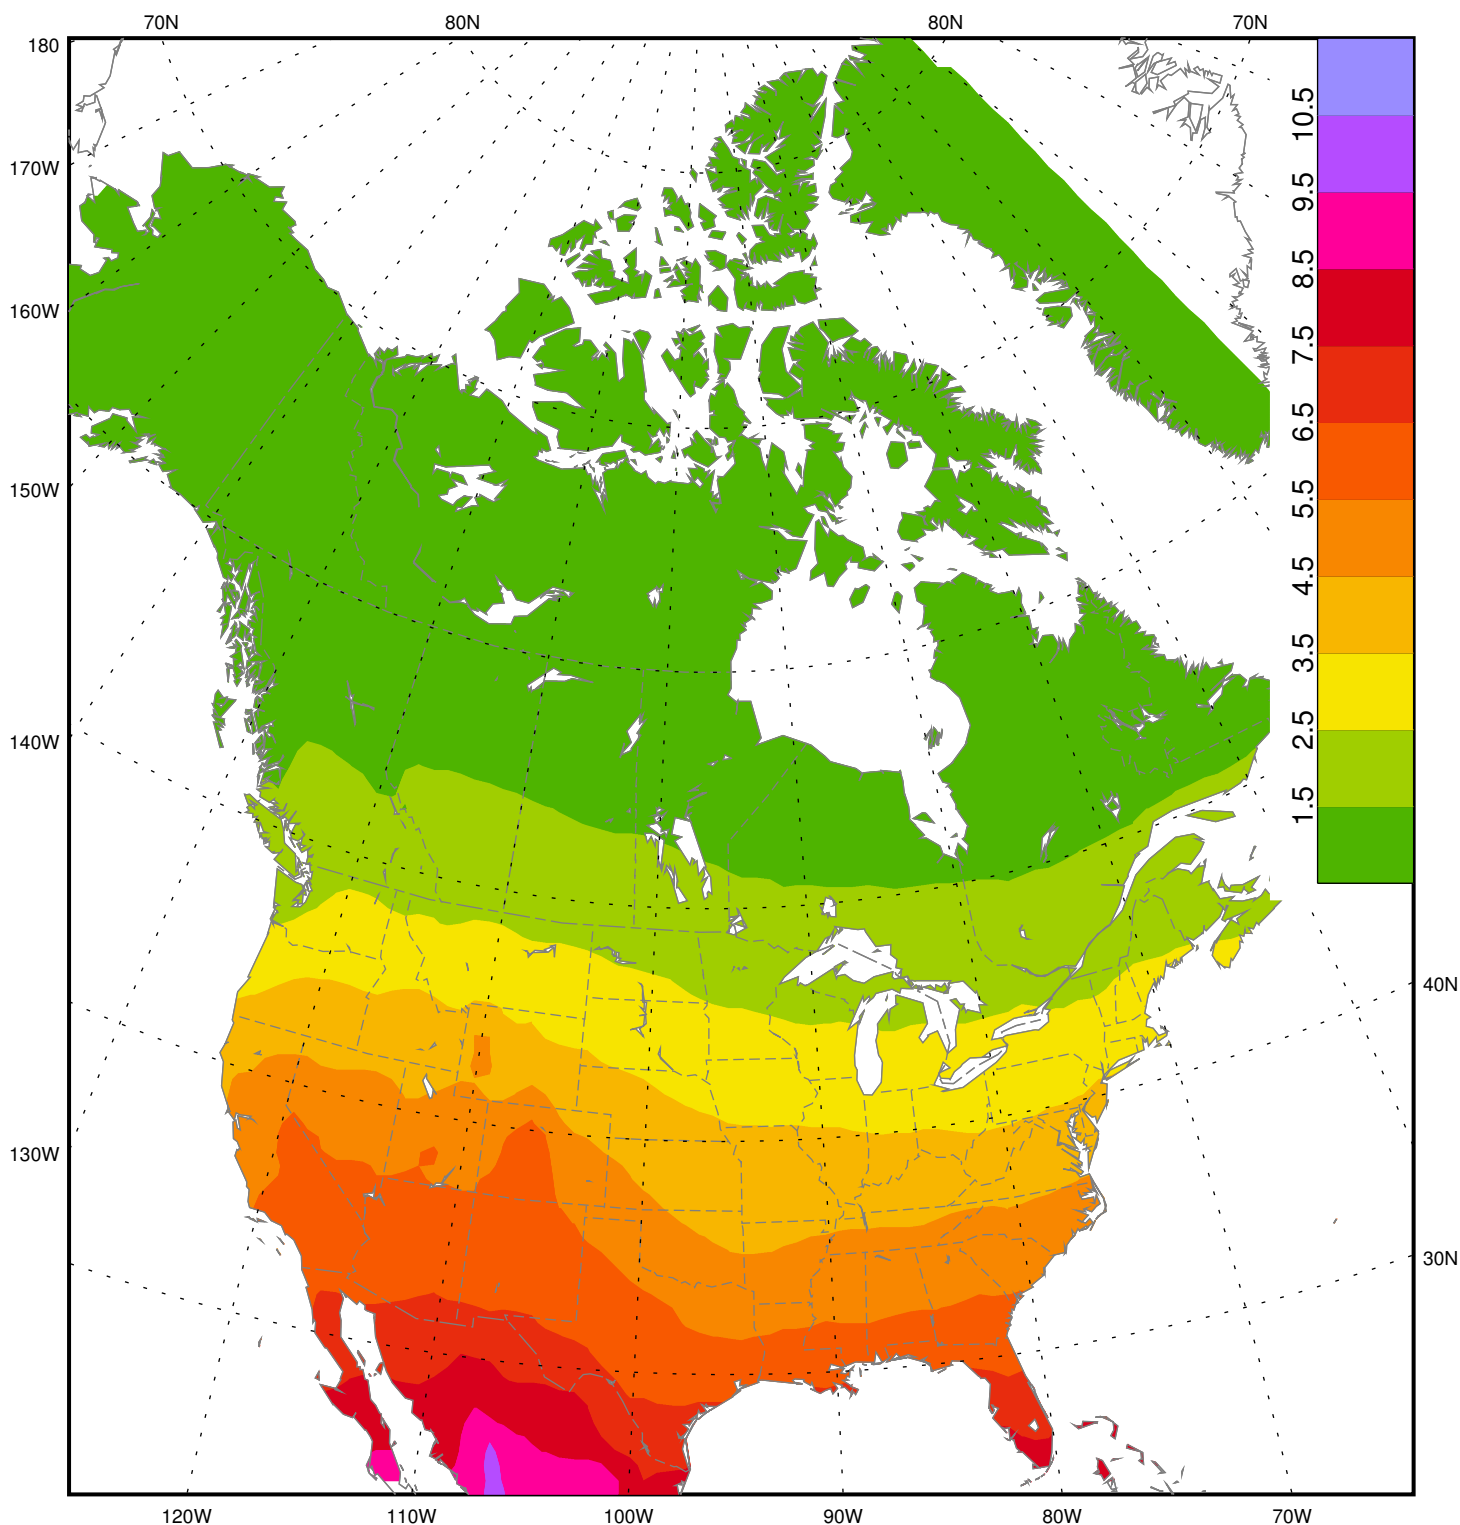

Mean TOMS Noon UV Index - 1980-1990  
Moyen de l'indice UV à midi selon TOMS - 1980-1990  
May / Mai

Mean TOMS Noon UV Index - 1980-1990  
Moyen de l'indice UV à midi selon TOMS - 1980-1990  
June / Juin

Mean TOMS Noon UV Index - 1980-1990  
Moyen de l'indice UV à midi selon TOMS - 1980-1990  
July / Juillet

Mean TOMS Noon UV Index - 1980-1990  
Moyen de l'indice UV à midi selon TOMS - 1980-1990  
August / Août

Mean TOMS Noon UV Index - 1980-1990  
Moyen de l'indice UV à midi selon TOMS - 1980-1990  
September / Septembre

Mean TOMS Noon UV Index - 1980-1990  
Moyen de l'indice UV à midi selon TOMS - 1980-1990  
October / Octobre