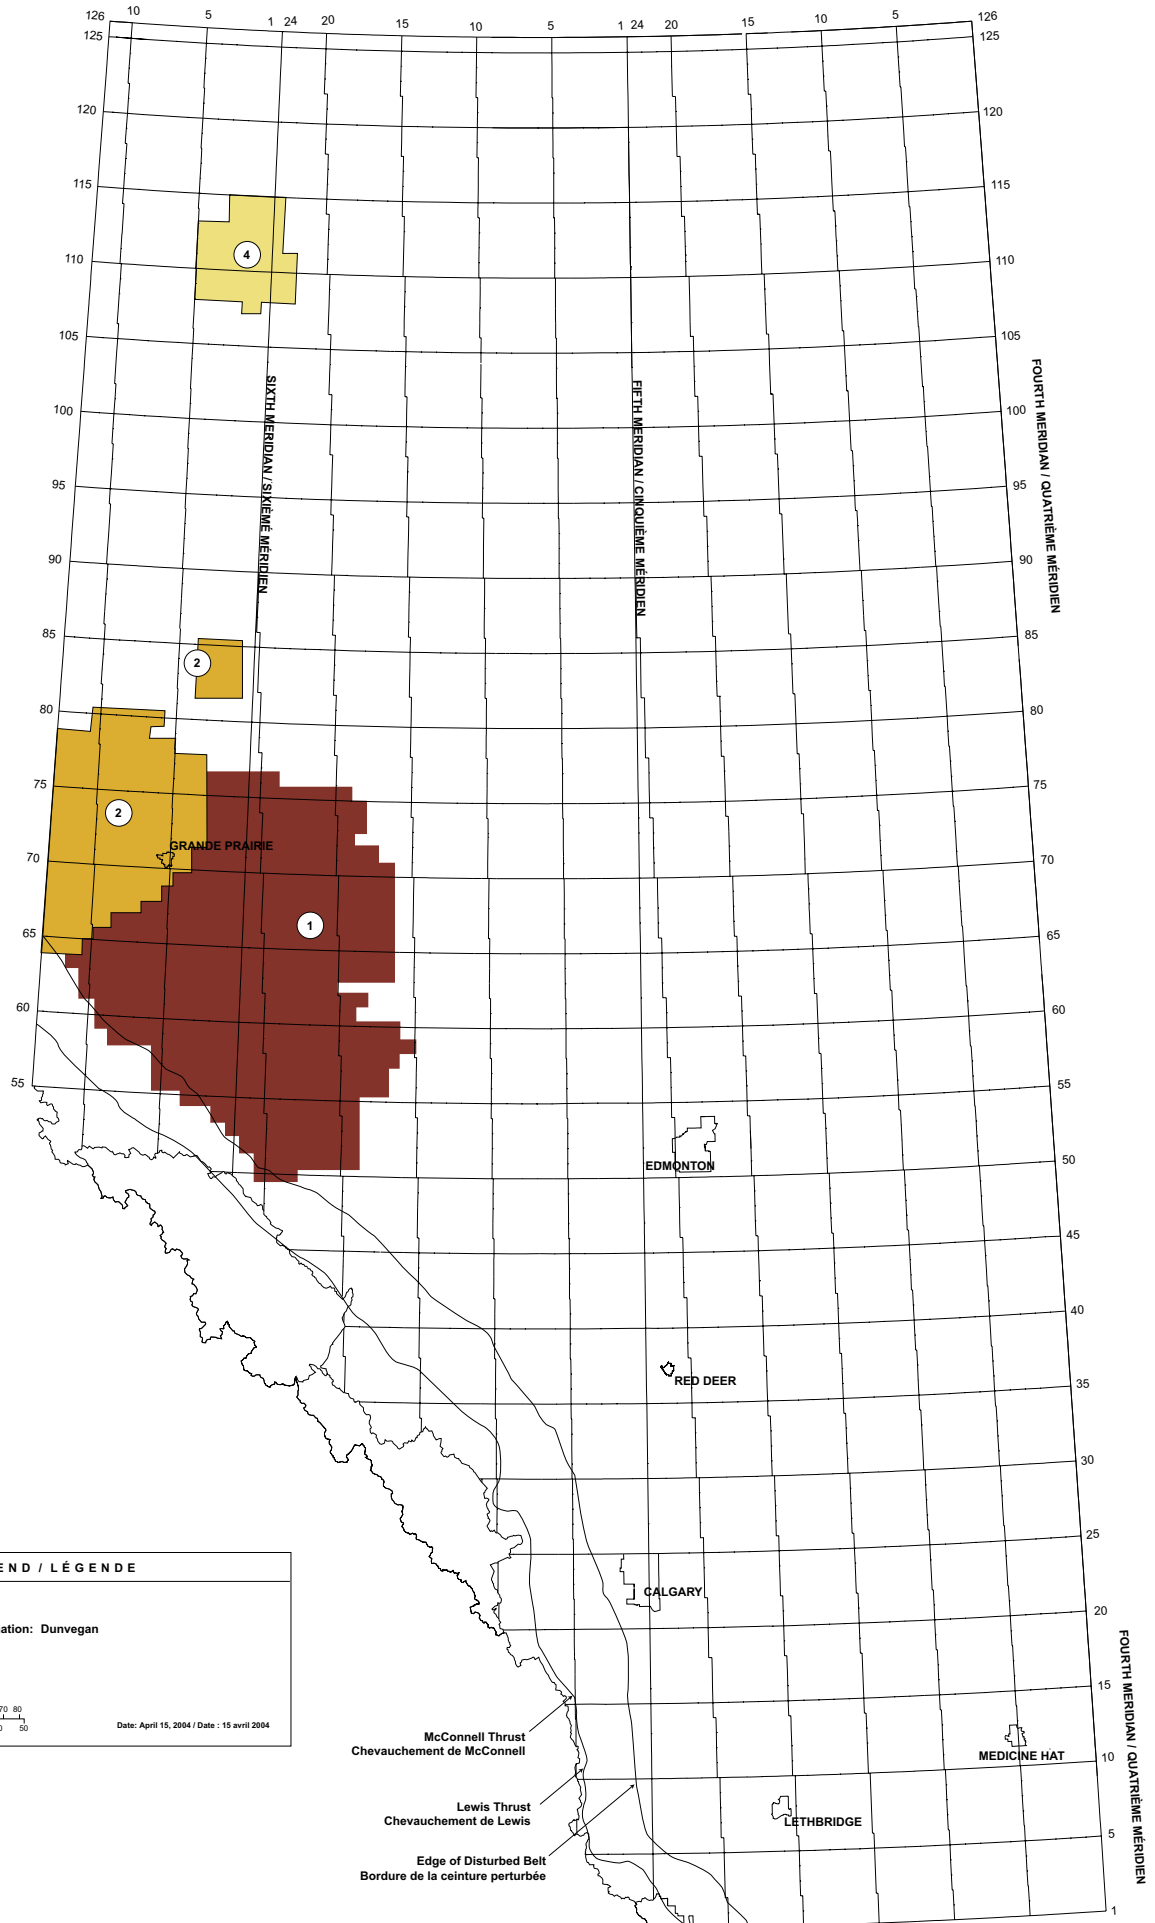

FOURTH MERIDIAN / QUATRIÈME MÉRIDIEN

FOURTH MERIDIAN / QUATRIÈME MÉRIDIEN

LEGEND / LÉGENDE

Alberta

Formation Name / Nom de la formation: Doe Creek

Gas Play Areas / Zones gazières

Scale / Échelle

Date: April 15, 2004 / Date: 15 avril 2004

McConnell Thrust
Chevauchement de McConnell

Lewis Thrust
Chevauchement de Lewis

Edge of Disturbed Belt
Bordure de la ceinture perturbée

LEGEND / LÉGENDE	
Alberta	
Formation Name / Nom de la formation: Doig	
Gas Play Areas / Zones gazières	
Scale / Échelle	
	Date: April 15, 2004 / Date: 15 avril 2004

McConnell Thrust
Chevauchement de McConnell

Lewis Thrust
Chevauchement de Lewis

Edge of Disturbed Belt
Bordure de la ceinture perturbée

LEGEND / LÉGENDE

Alberta

Formation Name / Nom de la formation: Dunvegan