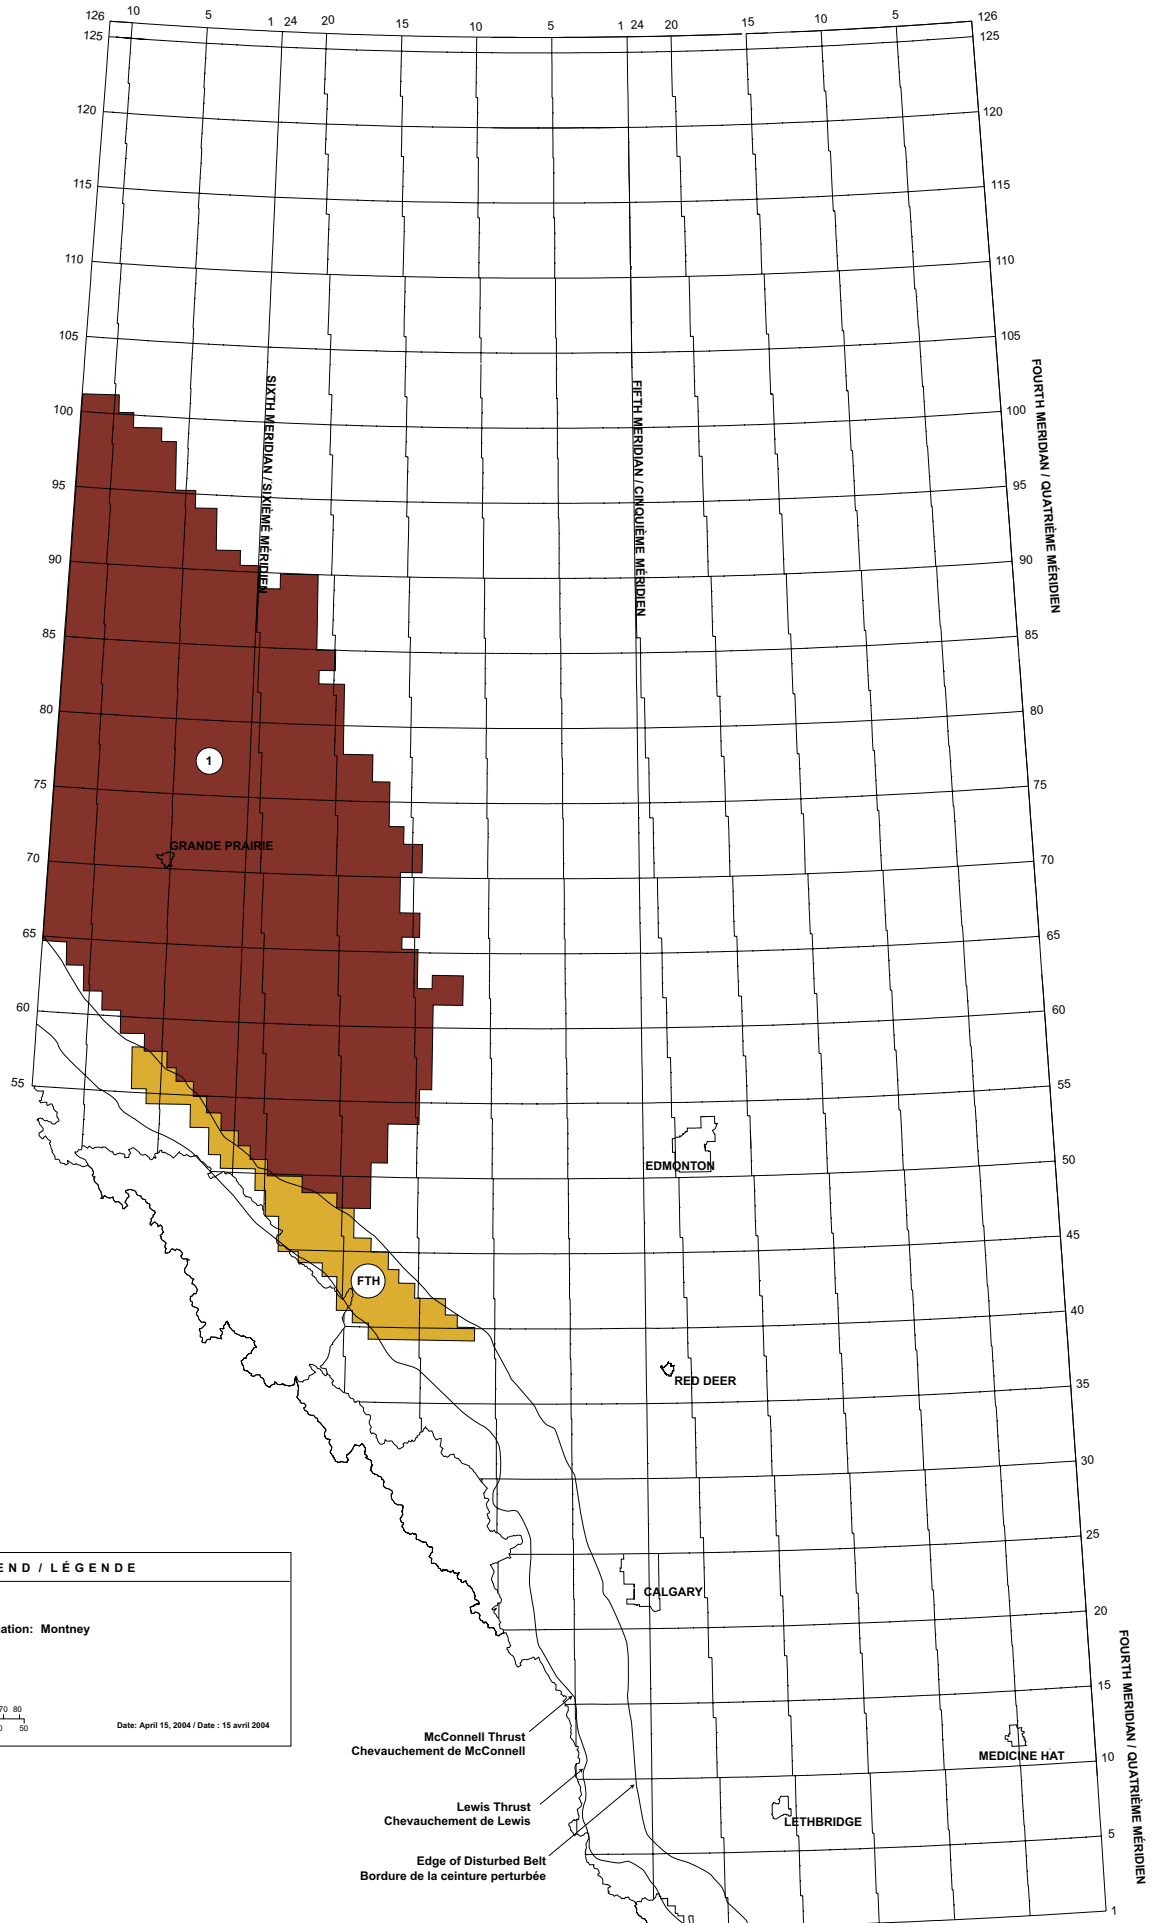

LEGEND / LÉGENDE

Alberta

Formation Name / Nom de la formation: Montney

Gas Play Areas / Zones gazières

Scale / Échelle

Date: April 15, 2004 / Date : 15 avril 2004

McConnell Thrust
Chevauchement de McConnell

Lewis Thrust
Chevauchement de Lewis

Edge of Disturbed Belt
Bordure de la ceinture perturbée

EDMONTON

RED DEER

CALGARY

LETHBRIDGE

MEDICINE HAT

SIXTH MERIDIAN / SIXIÈME MÉRIDIEN

FIFTH MERIDIAN / CINQUIÈME MÉRIDIEN

FOURTH MERIDIAN / QUATRIÈME MÉRIDIEN

FOURTH MERIDIAN / QUATRIÈME MÉRIDIEN