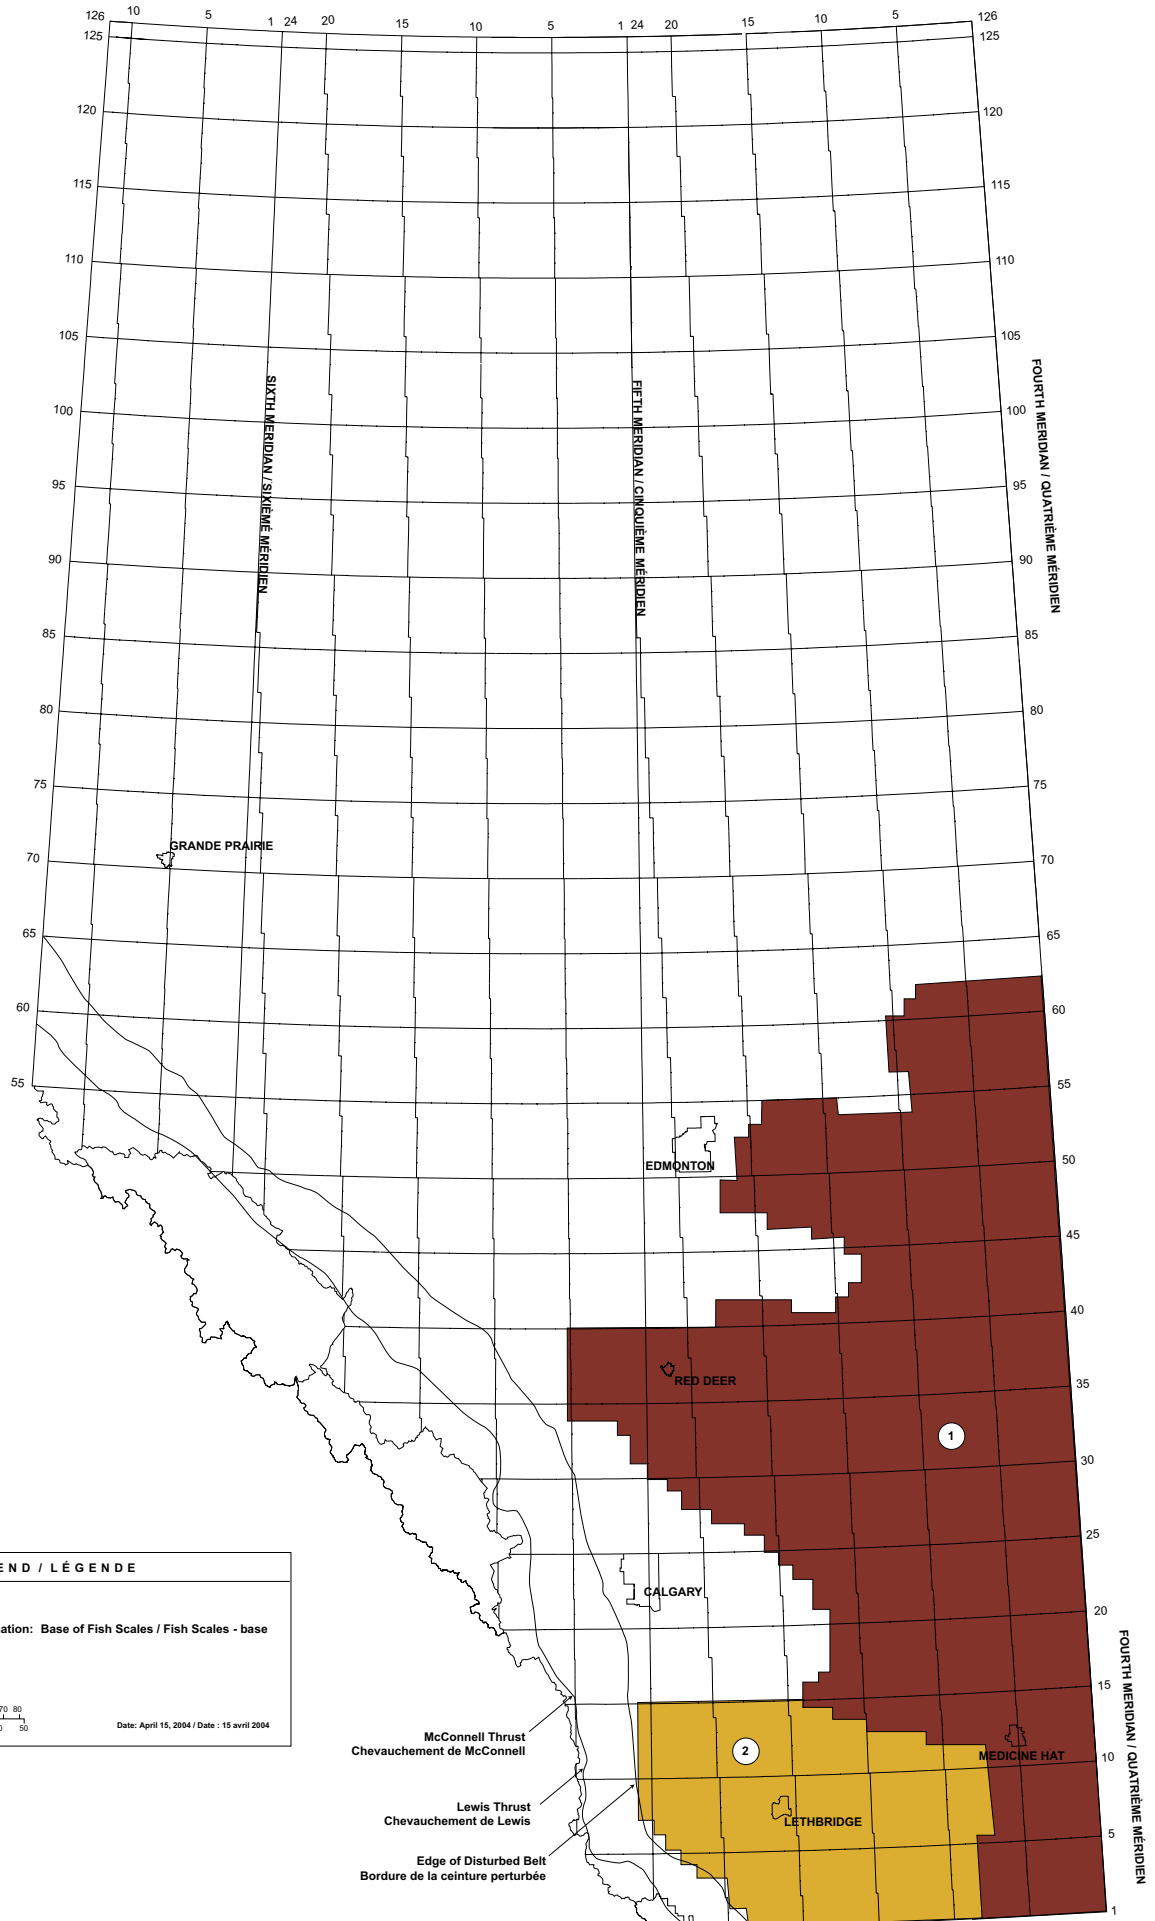

McConnell Thrust
Chevauchement de McConnell

Lewis Thrust
Chevauchement de Lewis

Edge of Disturbed Belt
Bordure de la ceinture perturbée

LEGEND / LÉGENDE	
Alberta	
Formation Name / Nom de la formation: Basal Colorado / Colorado - base	
Gas Play Areas / Zones gazières	
Scale / Échelle	
km 0 10 20 30 40 50 60 70 80 miles / milles 0 10 20 30 40 50	Date: April 15, 2004 / Date : 15 avril 2004

McConnell Thrust
Chevauchement de McConnell

Lewis Thrust
Chevauchement de Lewis

Edge of Disturbed Belt
Bordure de la ceinture perturbée

1

MEDICINE HAT

LETHBRIDGE

LEGEND / LÉGENDE	
Alberta	
Formation Name / Nom de la formation: Base of Fish Scales / Fish Scales - base	
Gas Play Areas / Zones gazières	
Scale / Échelle	
	Date: April 15, 2004 / Date: 15 avril 2004