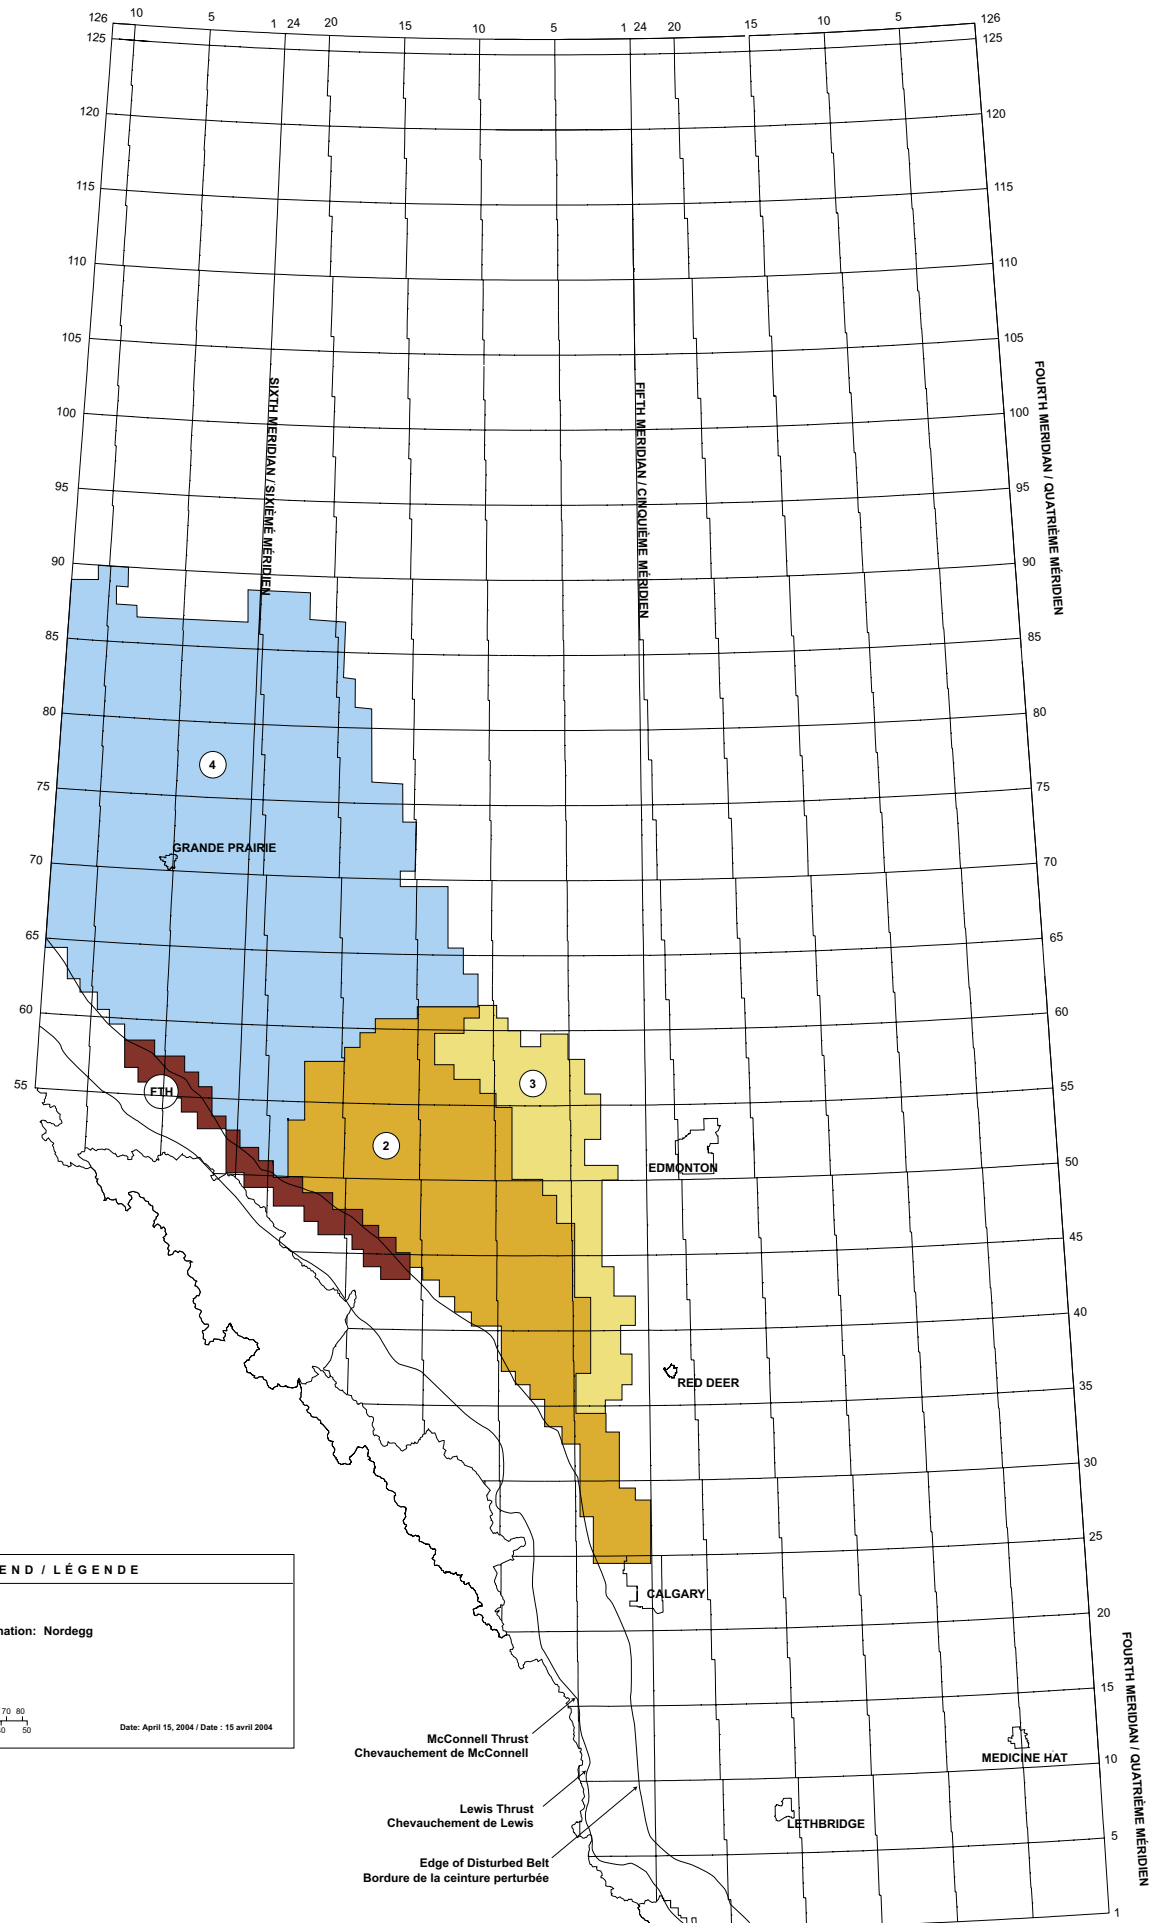

LEGEND / LÉGENDE

Alberta

Formation Name / Nom de la formation: Nordegg

Gas Play Areas / Zones gazières

Scale / Échelle

Date: April 15, 2004 / Date: 15 avril 2004

McConnell Thrust
Chevauchement de McConnell

Lewis Thrust
Chevauchement de Lewis

Edge of Disturbed Belt
Bordure de la ceinture perturbée

MEDICINE HAT

LETHBRIDGE

EDMONTON

RED DEER

CALGARY

GRANDE PRAIRIE

ETH

4

2

3

SIXTH MERIDIAN / SIXIÈME MÉRIDIEN

FIFTH MERIDIAN / CINQUIÈME MÉRIDIEN

FOURTH MERIDIAN / QUATRIÈME MÉRIDIEN

FOURTH MERIDIAN / QUATRIÈME MÉRIDIEN