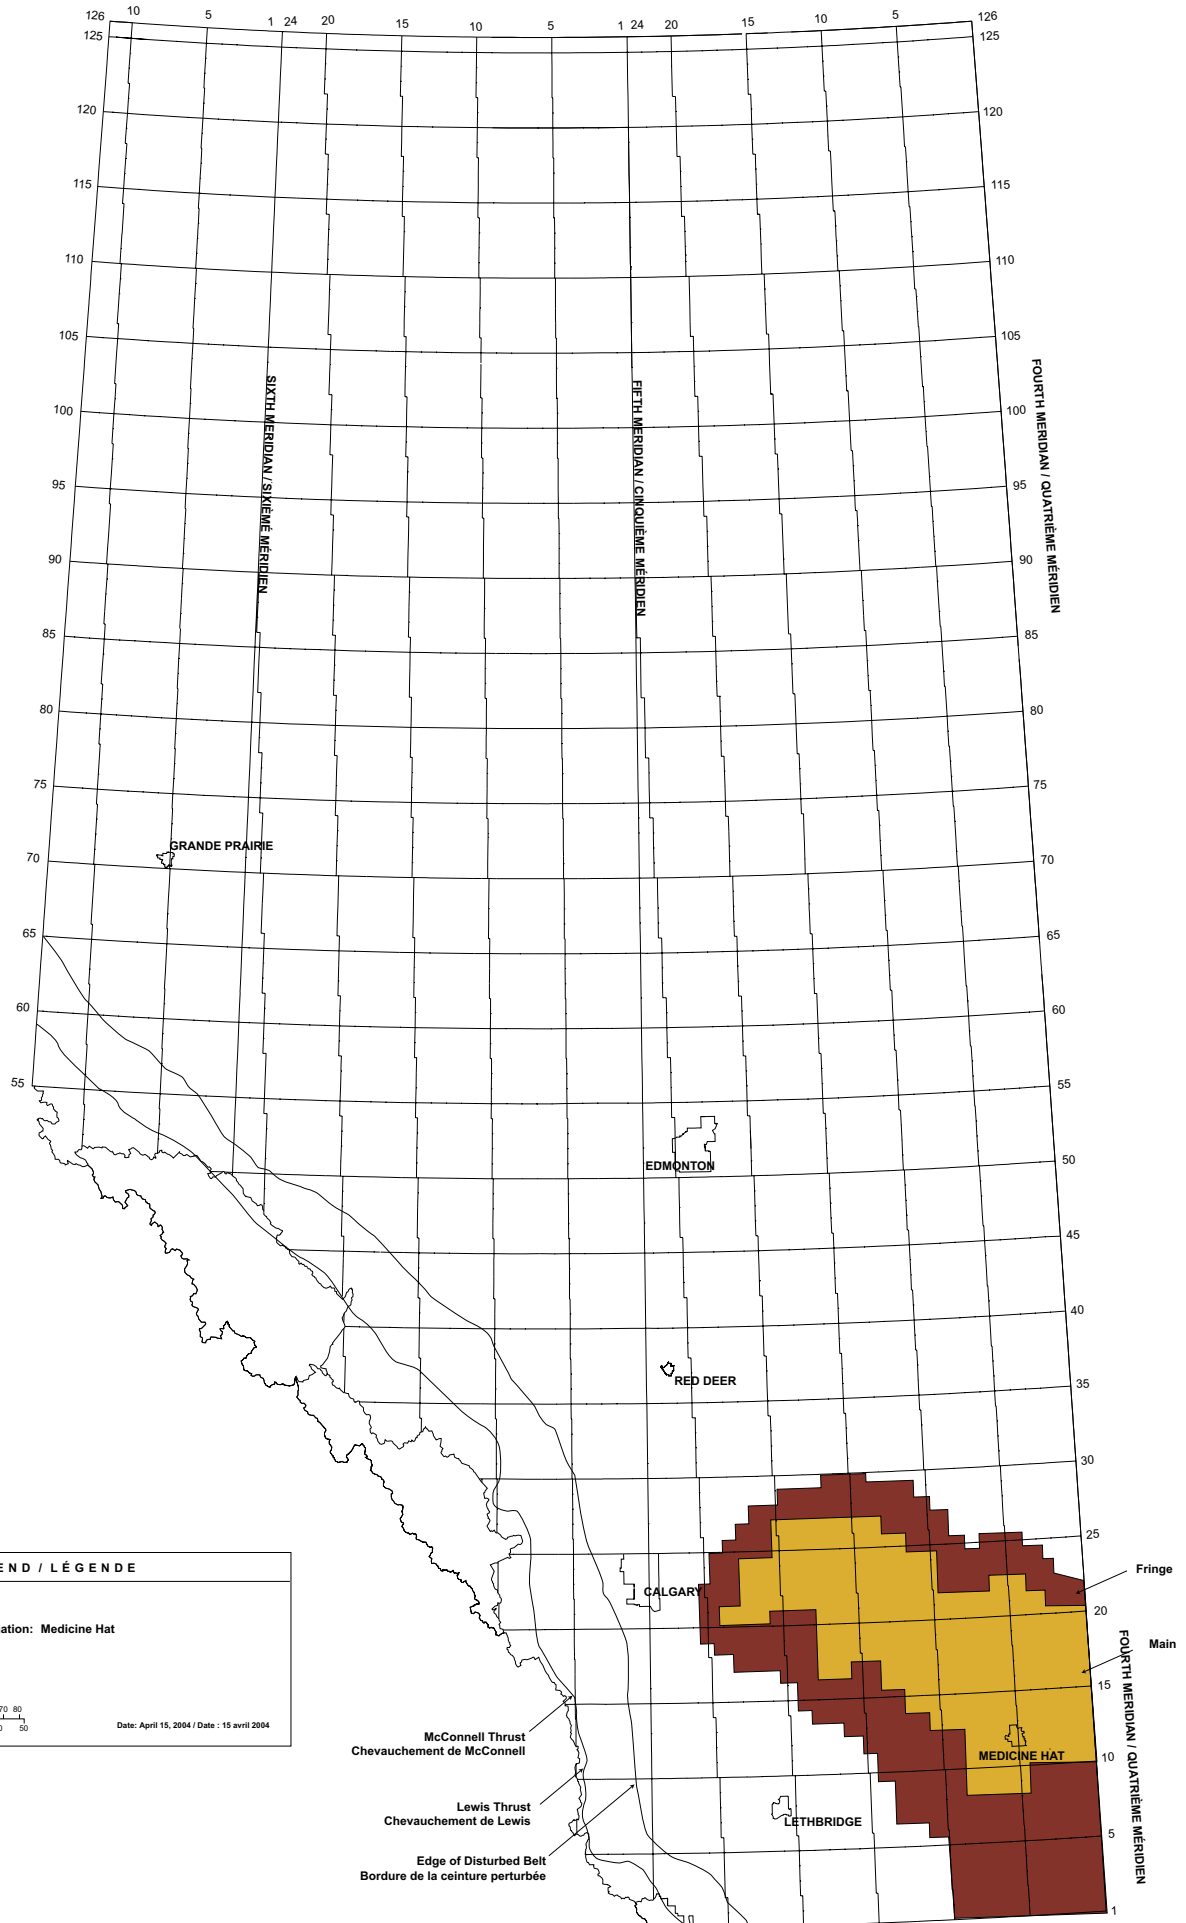

Gas Play Areas / Zones gazières

Scale / Échelle

Date: April 15, 2004 / Date : 15 avril 2004

McConnell Thrust
Chevauchement de McConnell

Lewis Thrust
Chevauchement de Lewis

Edge of Disturbed Belt
Bordure de la ceinture perturbée