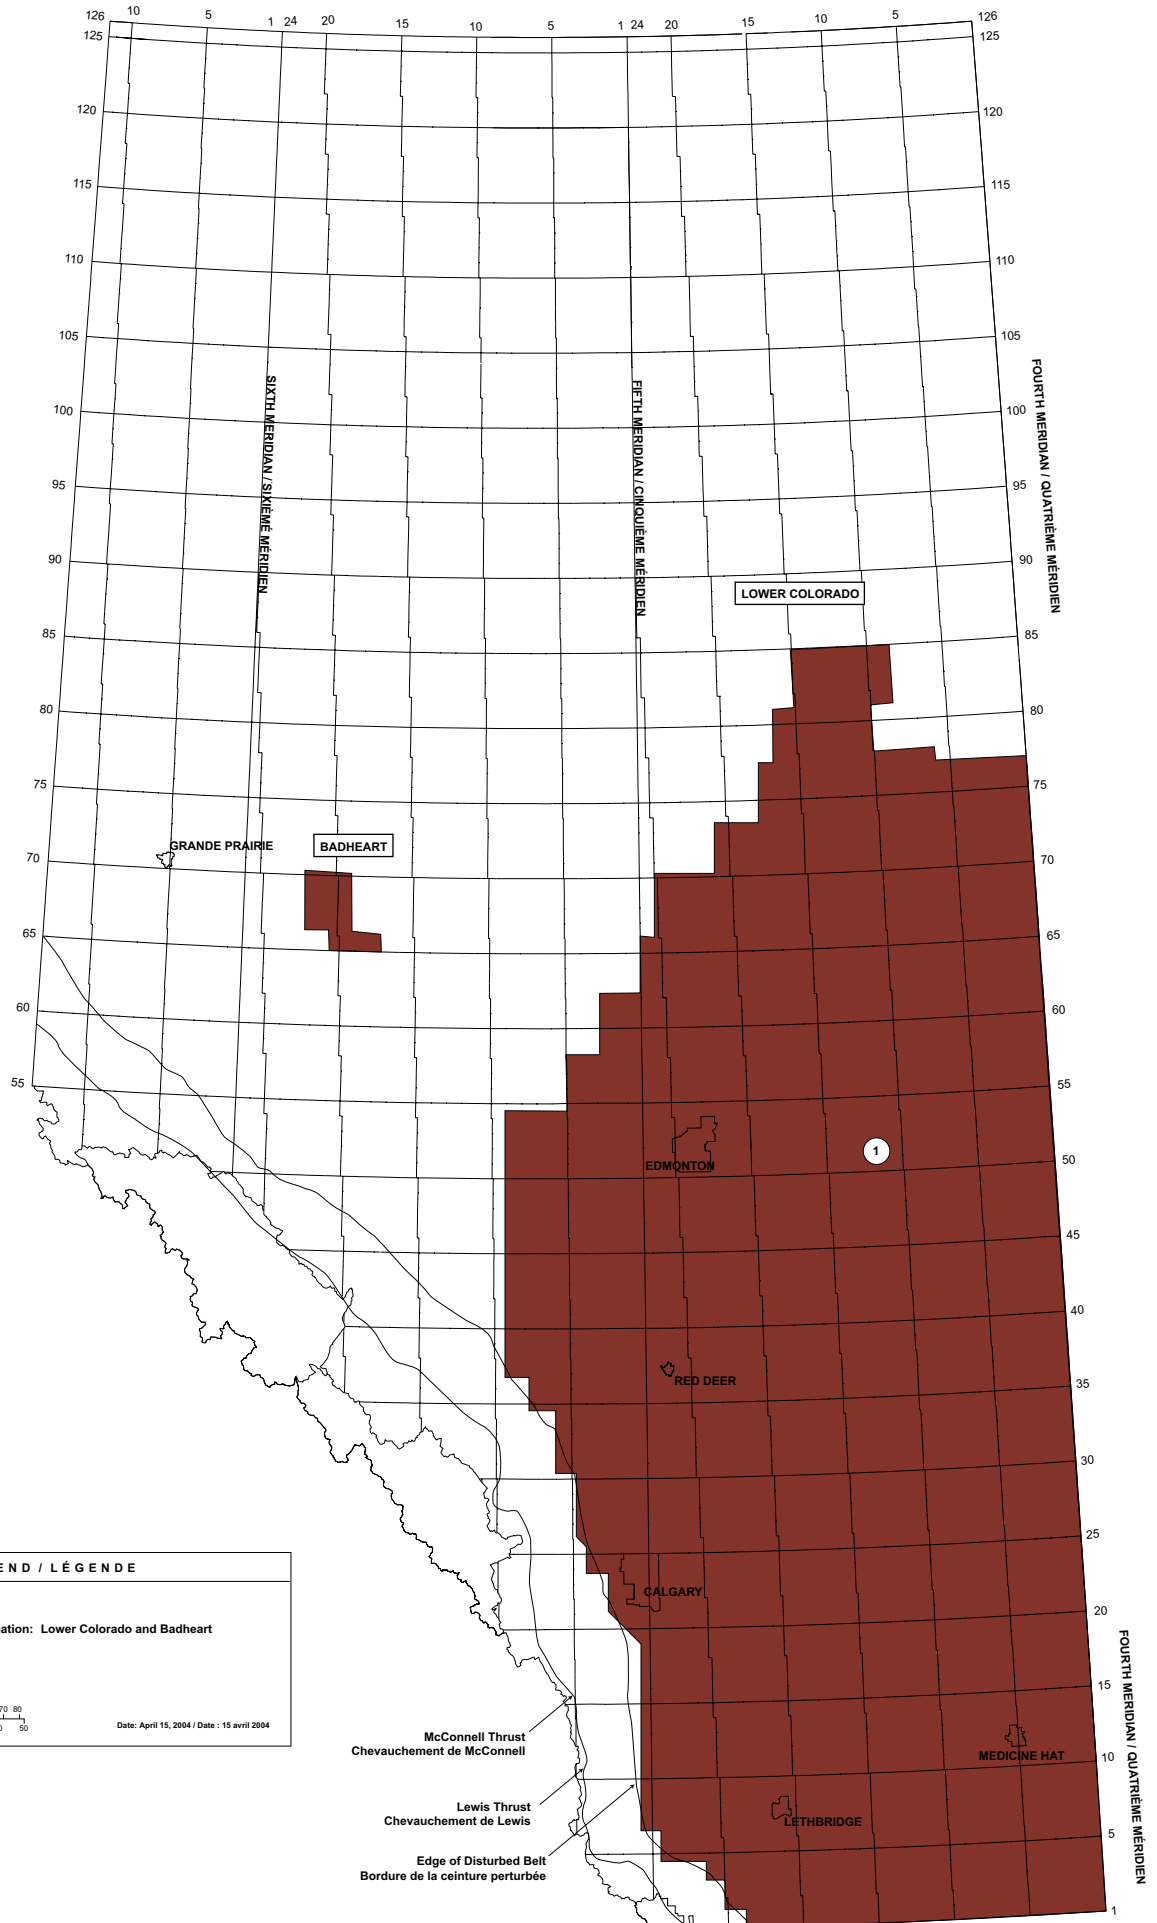

Gas Play Areas / Zones gazières

Scale / Échelle

km 0 10 20 30 40 50 60 70 80
 miles / milles 0 10 20 30 40 50

Date: April 15, 2004 / Date: 15 avril 2004

McConnell Thrust
Chevauchement de McConnell

Lewis Thrust
Chevauchement de Lewis

Edge of Disturbed Belt
Bordure de la ceinture perturbée

LETHBRIDGE

MEDICINE HAT

LEGEND / LÉGENDE	
Alberta	
Formation Name / Nom de la formation: Lower Colorado and Badheart	
Gas Play Areas / Zones gazières	
Scale / Échelle	
	Date: April 15, 2004 / Date : 15 avril 2004