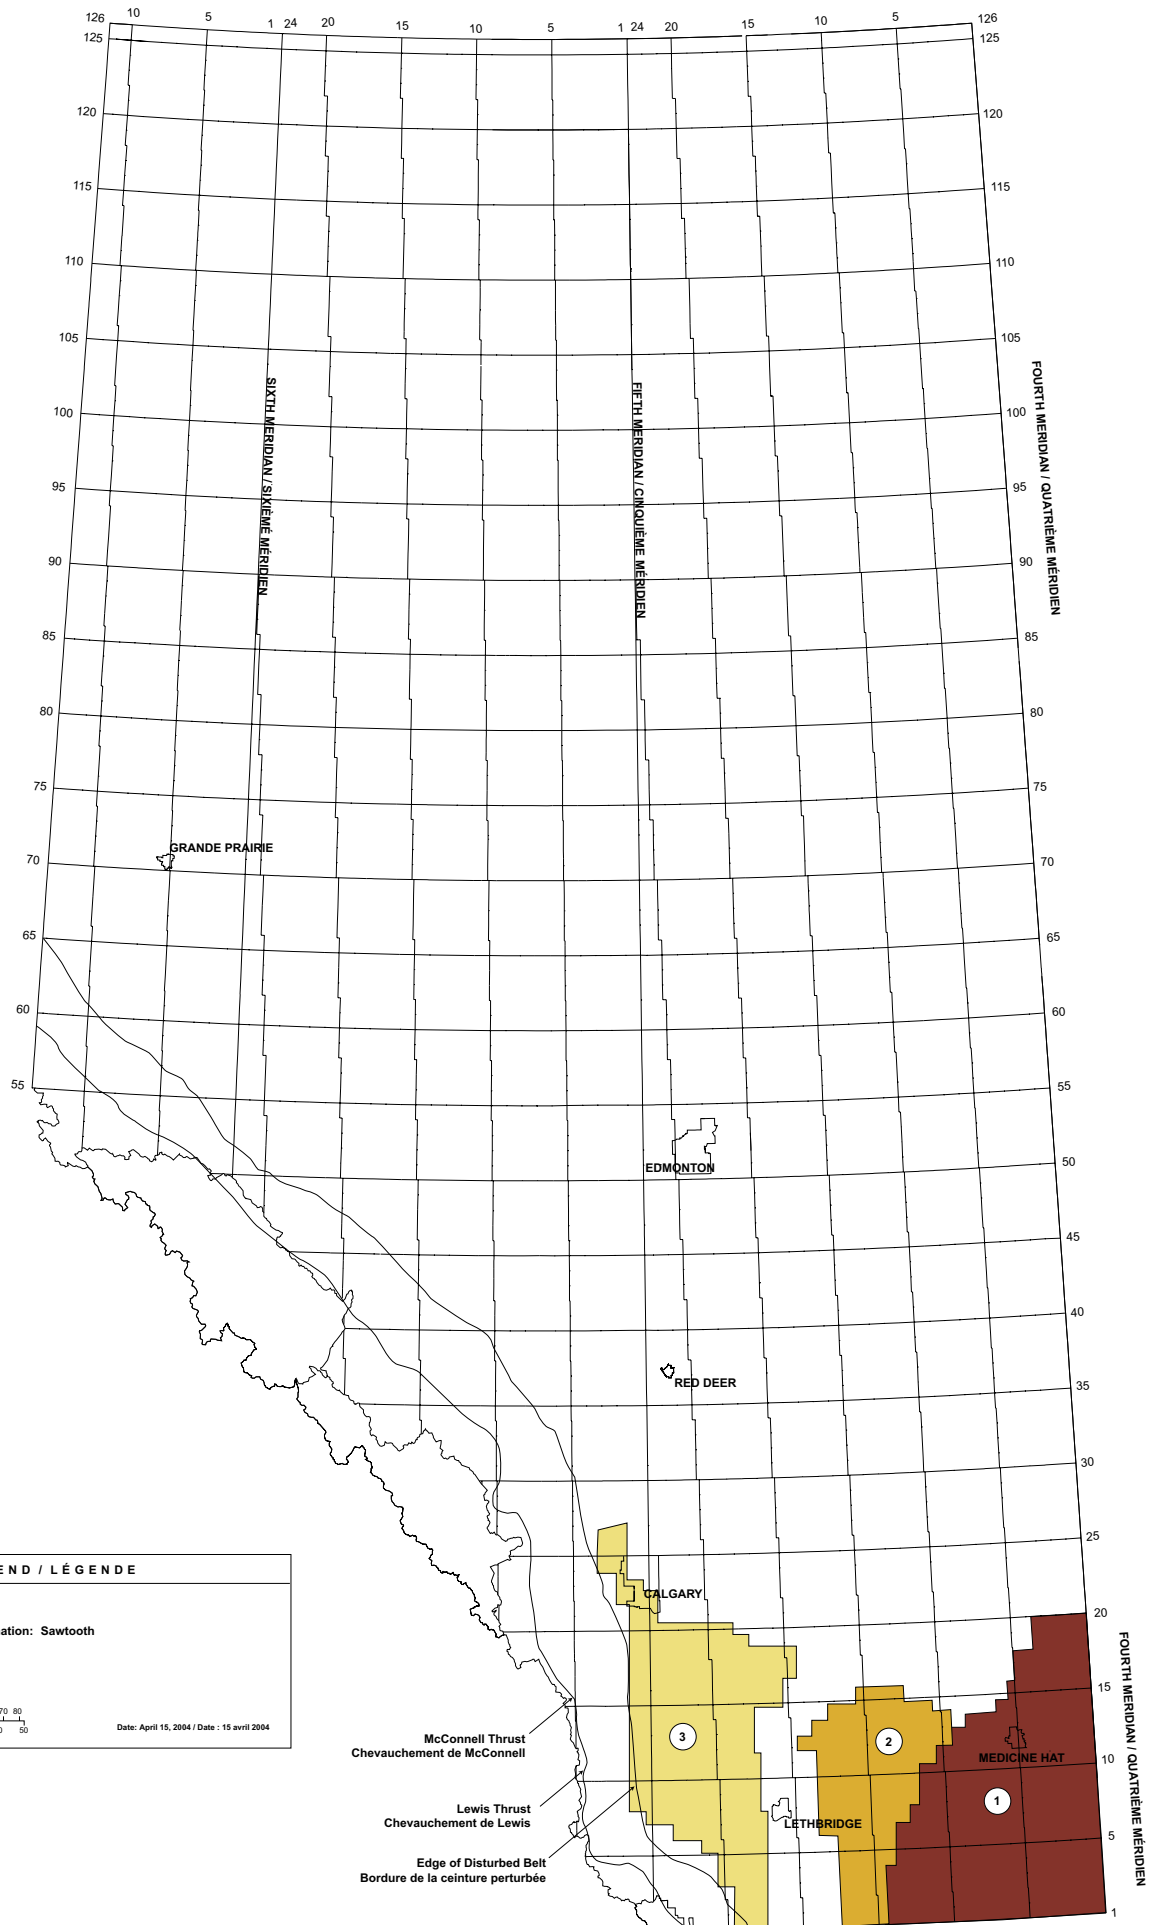

LEGEND / LÉGENDE	
Alberta	
Formation Name / Nom de la formation: Sawtooth	
Gas Play Areas / Zones gazières	
Scale / Échelle	
	Date: April 15, 2004 / Date: 15 avril 2004