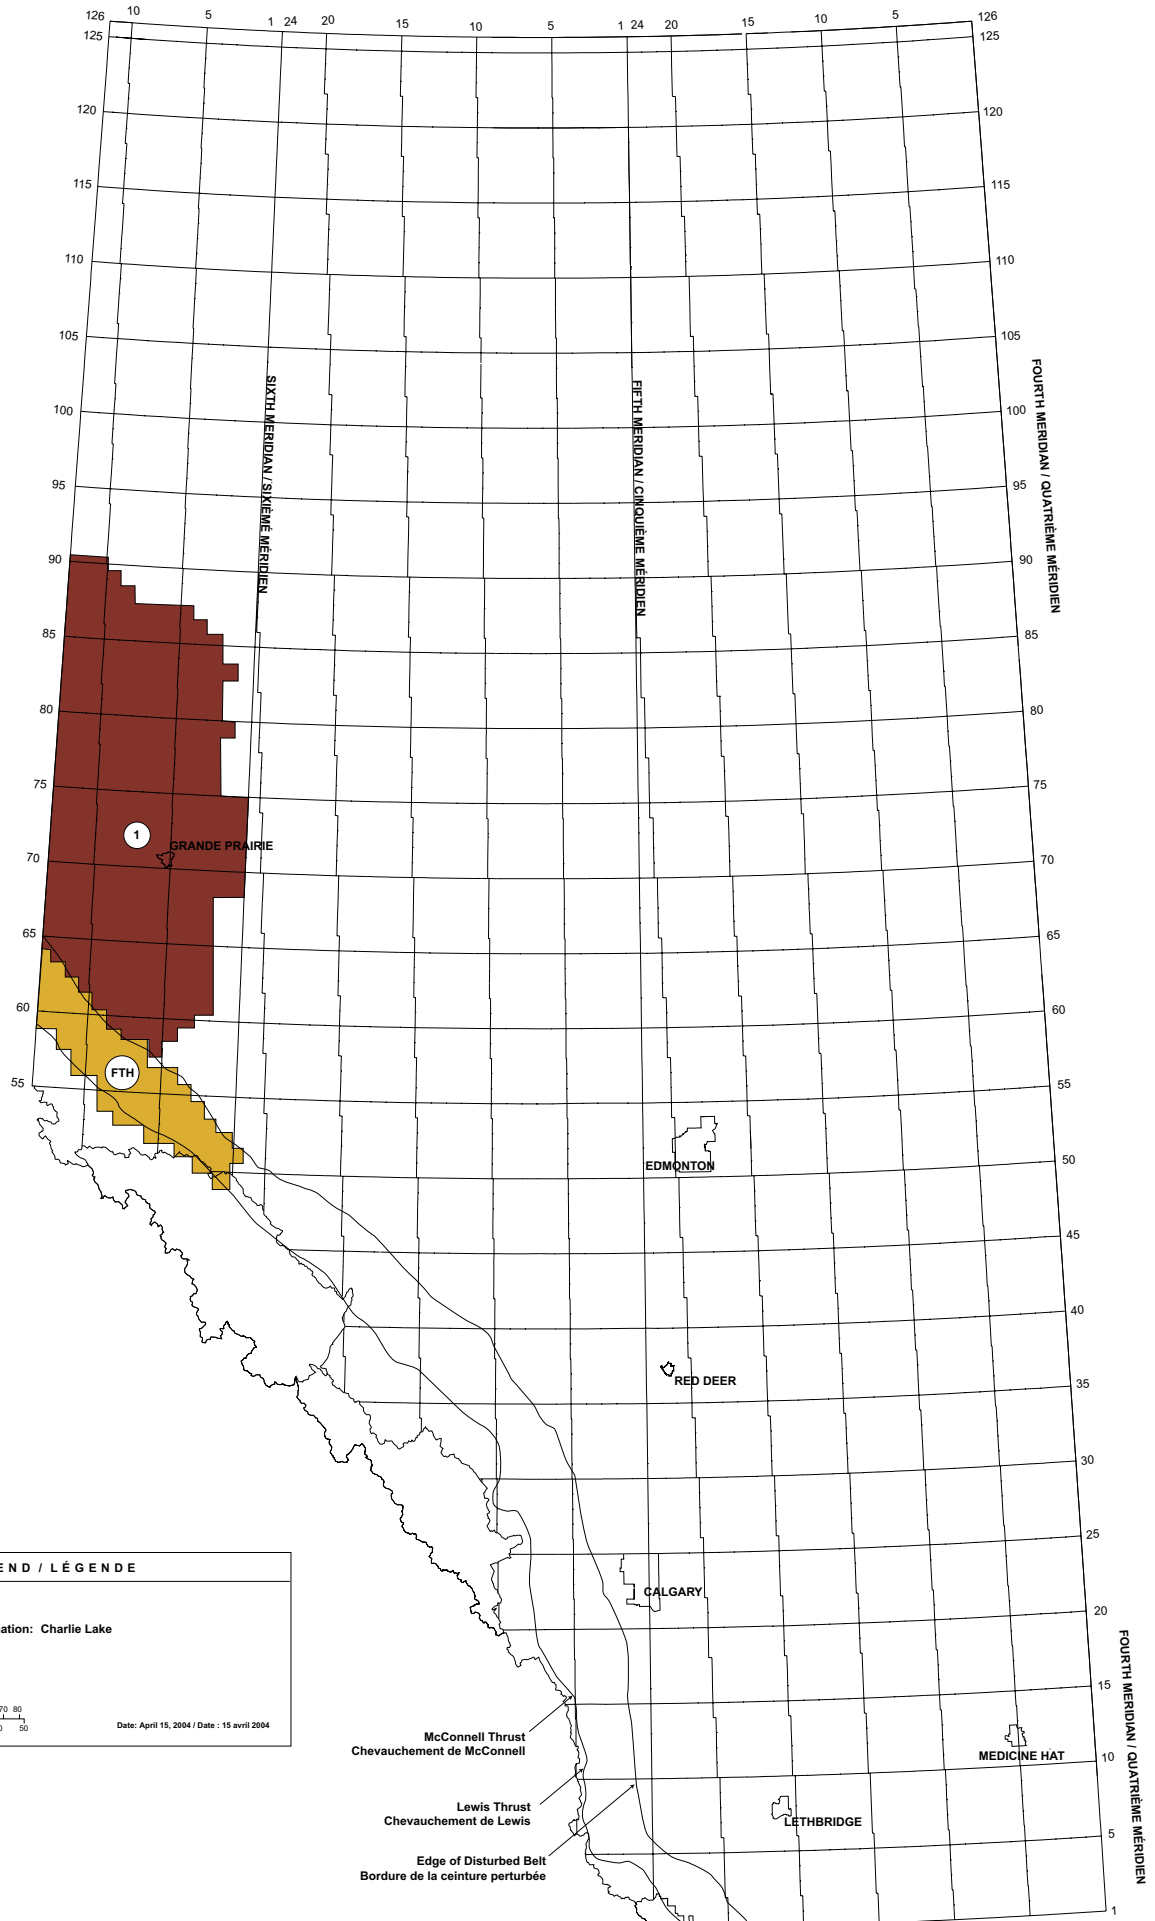

FOURTH MERIDIAN / QUATRIÈME MÉRIDIEN

LEGEND / LÉGENDE

Alberta
 Formation Name / Nom de la formation: Cardium
 Gas Play Areas / Zones gazières
 Scale / Échelle

Date: April 15, 2004 / Date: 15 avril 2004

McConnell Thrust
 Chevauchement de McConnell
 Lewis Thrust
 Chevauchement de Lewis
 Edge of Disturbed Belt
 Bordure de la ceinture perturbée

FOURTH MERIDIAN / QUATRIÈME MÉRIDIEN

LEGEND / LÉGENDE

Alberta

Formation Name / Nom de la formation: Charlie Lake

Gas Play Areas / Zones gazières

Scale / Échelle

Date: April 15, 2004 / Date: 15 avril 2004

McConnell Thrust
Chevauchement de McConnell

Lewis Thrust
Chevauchement de Lewis

Edge of Disturbed Belt
Bordure de la ceinture perturbée

LEGEND / LÉGENDE	
Alberta	
Formation Name / Nom de la formation: Chinook and Milk River	
Gas Play Areas / Zones gazières	
Scale / Échelle	
	Date: April 15, 2004 / Date: 15 avril 2004