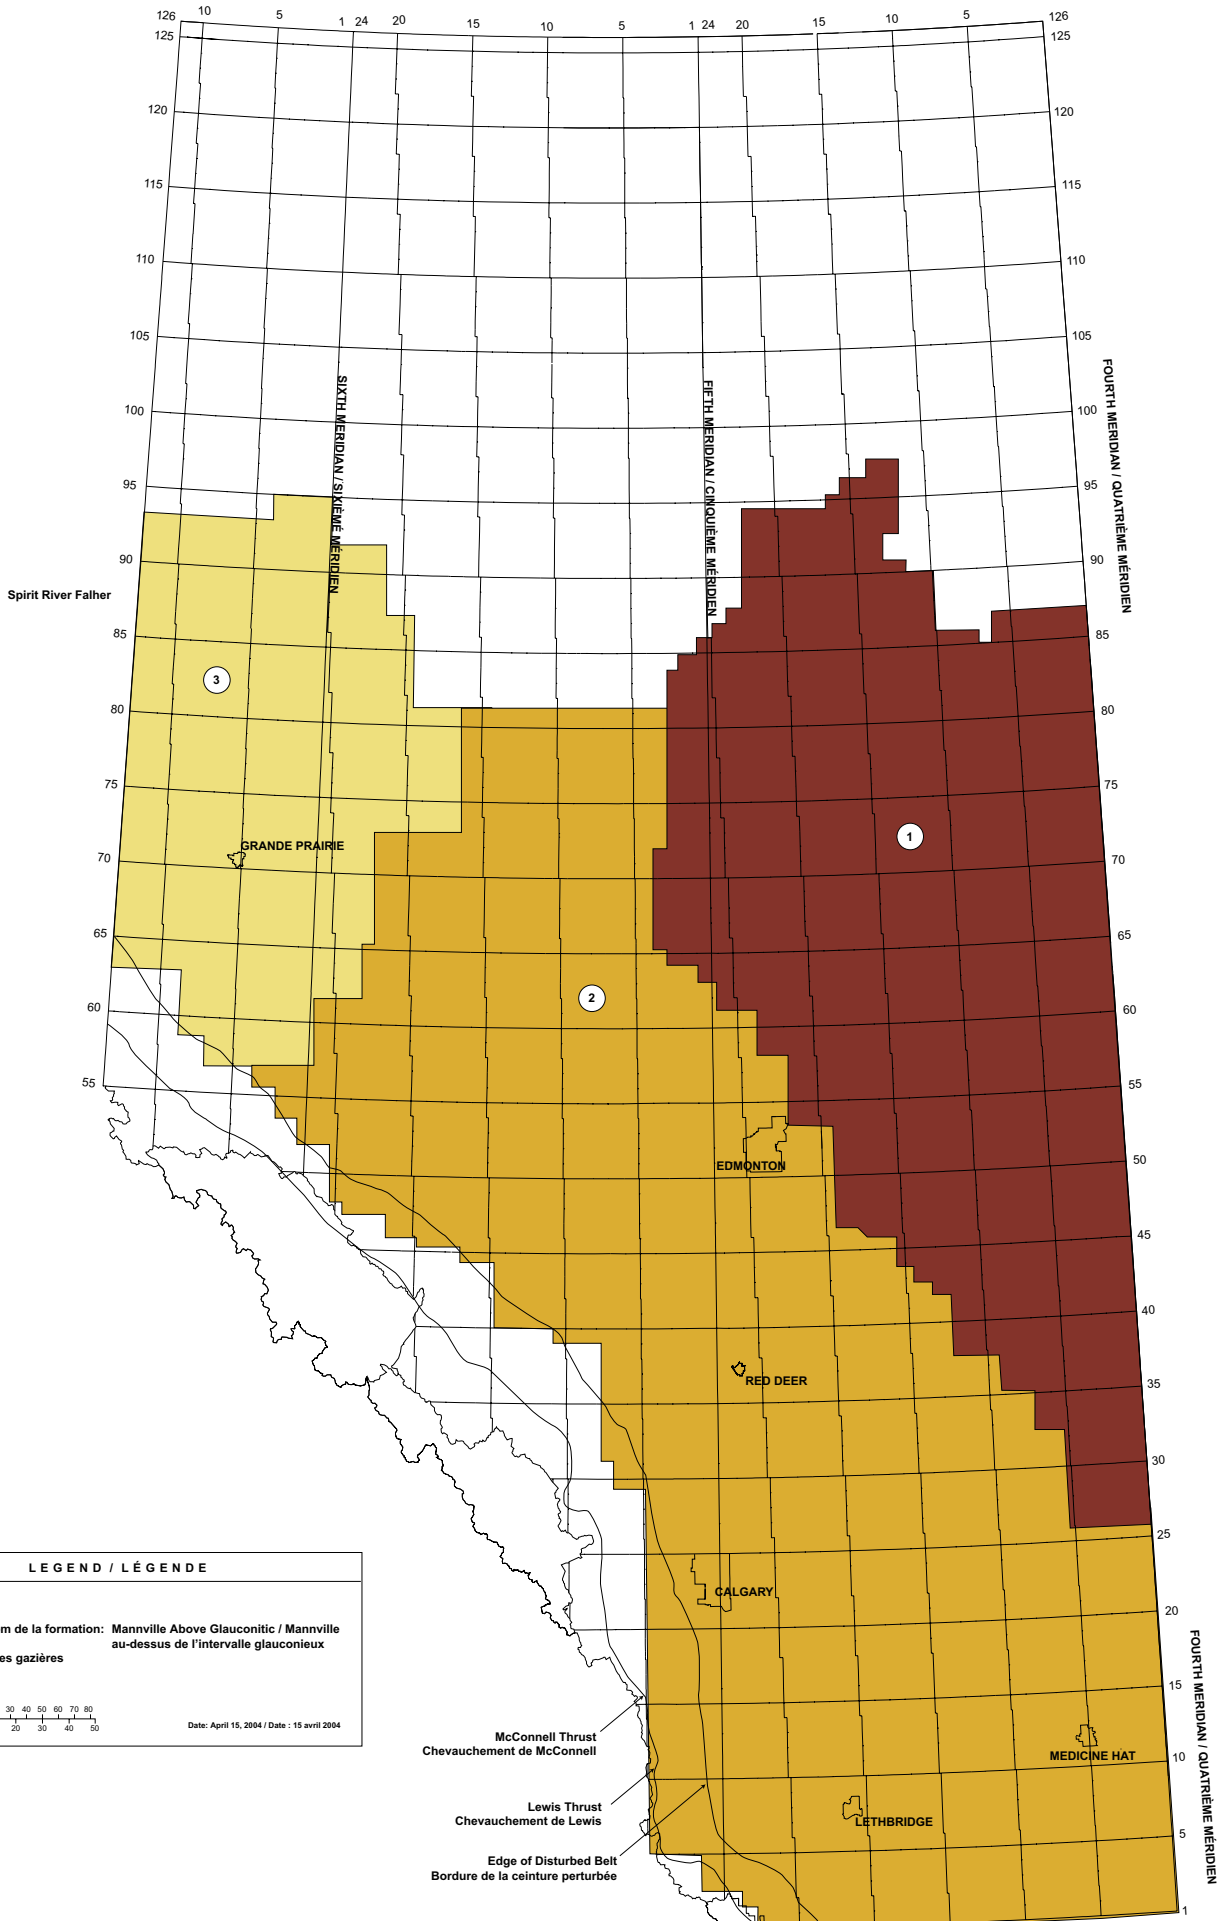

LEGEND / LÉGENDE

Alberta

Formation Name / Nom de la formation: Mannville Above Glauconitic / Mannville au-dessus de l'intervalle glauconieux

Gas Play Areas / Zones gazières

Scale / Échelle

Date: April 15, 2004 / Date : 15 avril 2004

McConnell Thrust
Chevauchement de McConnell

Lewis Thrust
Chevauchement de Lewis

Edge of Disturbed Belt
Bordure de la ceinture perturbée