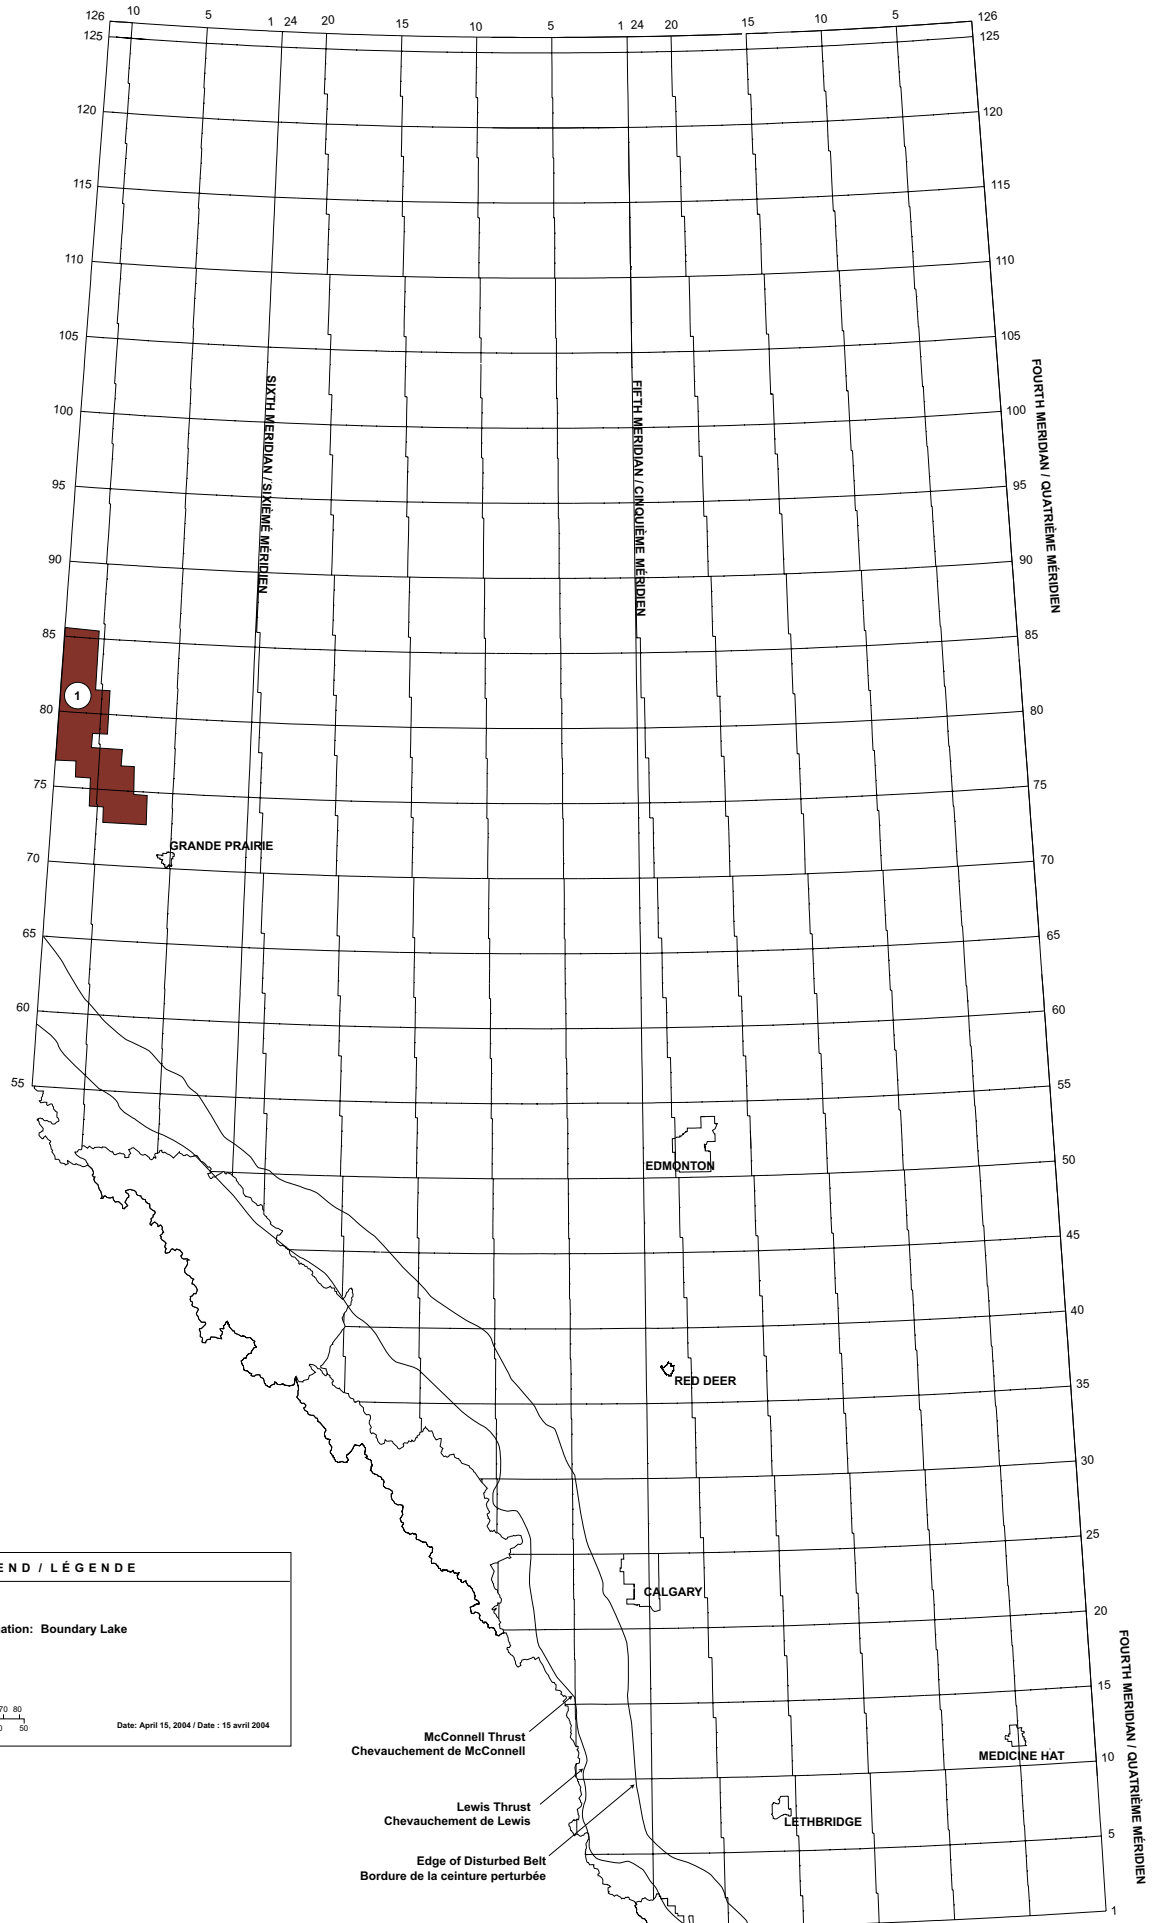

FTH

GRANDE PRAIRIE

SIXTH MERIDIAN / SIXIÈME MÉRIDIEN

FIFTH MERIDIAN / CINQUIÈME MÉRIDIEN

FOURTH MERIDIAN / QUATRIÈME MÉRIDIEN

FOURTH MERIDIAN / QUATRIÈME MÉRIDIEN

LEGEND / LÉGENDE	
Alberta	
Formation Name / Nom de la formation: Belly River	
Gas Play Areas / Zones gazières	
Scale / Échelle	
	Date: April 15, 2004 / Date: 15 avril 2004