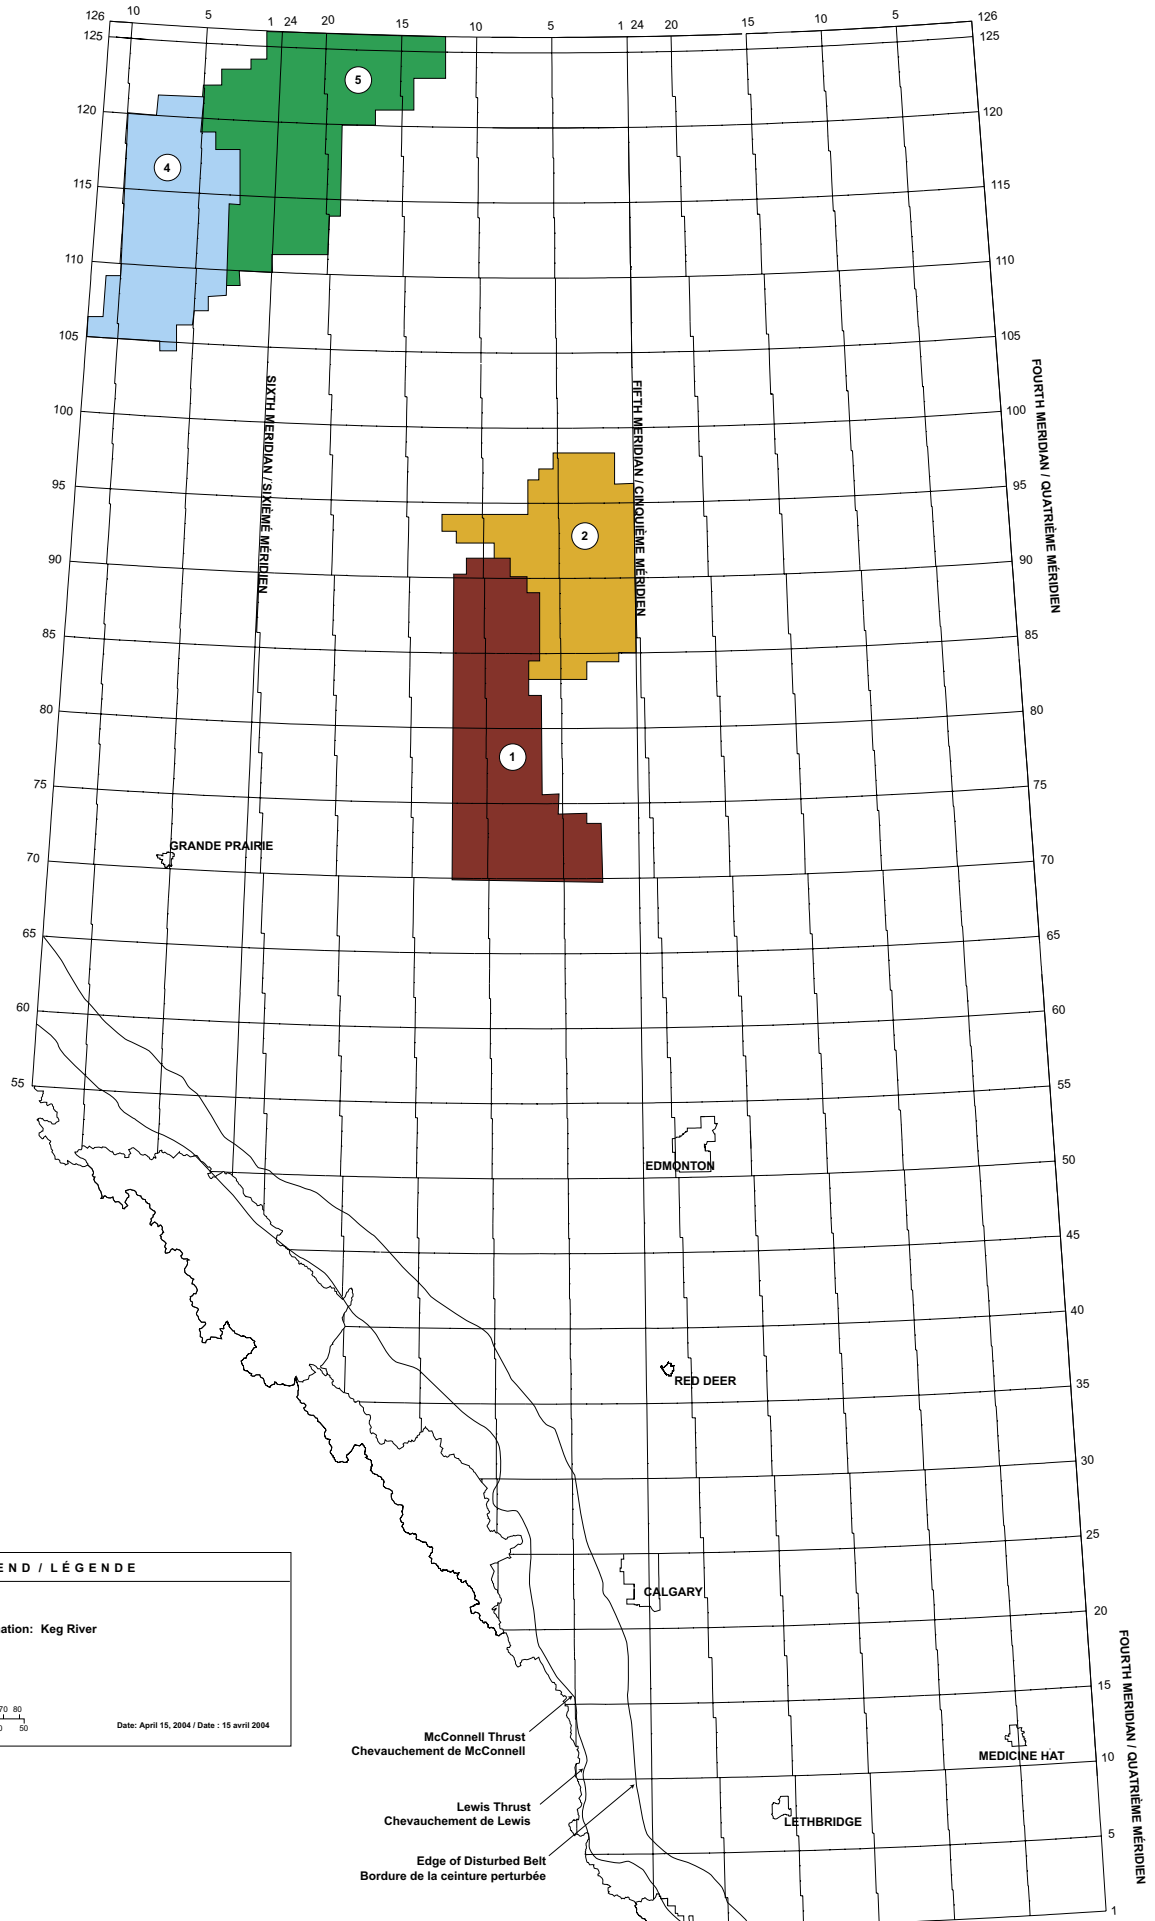

Lewis Thrust
Chevauchement de Lewis

Edge of Disturbed Belt
Bordure de la ceinture perturbée

LEGEND / LÉGENDE

Alberta

Formation Name / Nom de la formation: Keg River

Gas Play Areas / Zones gazières

Scale / Échelle