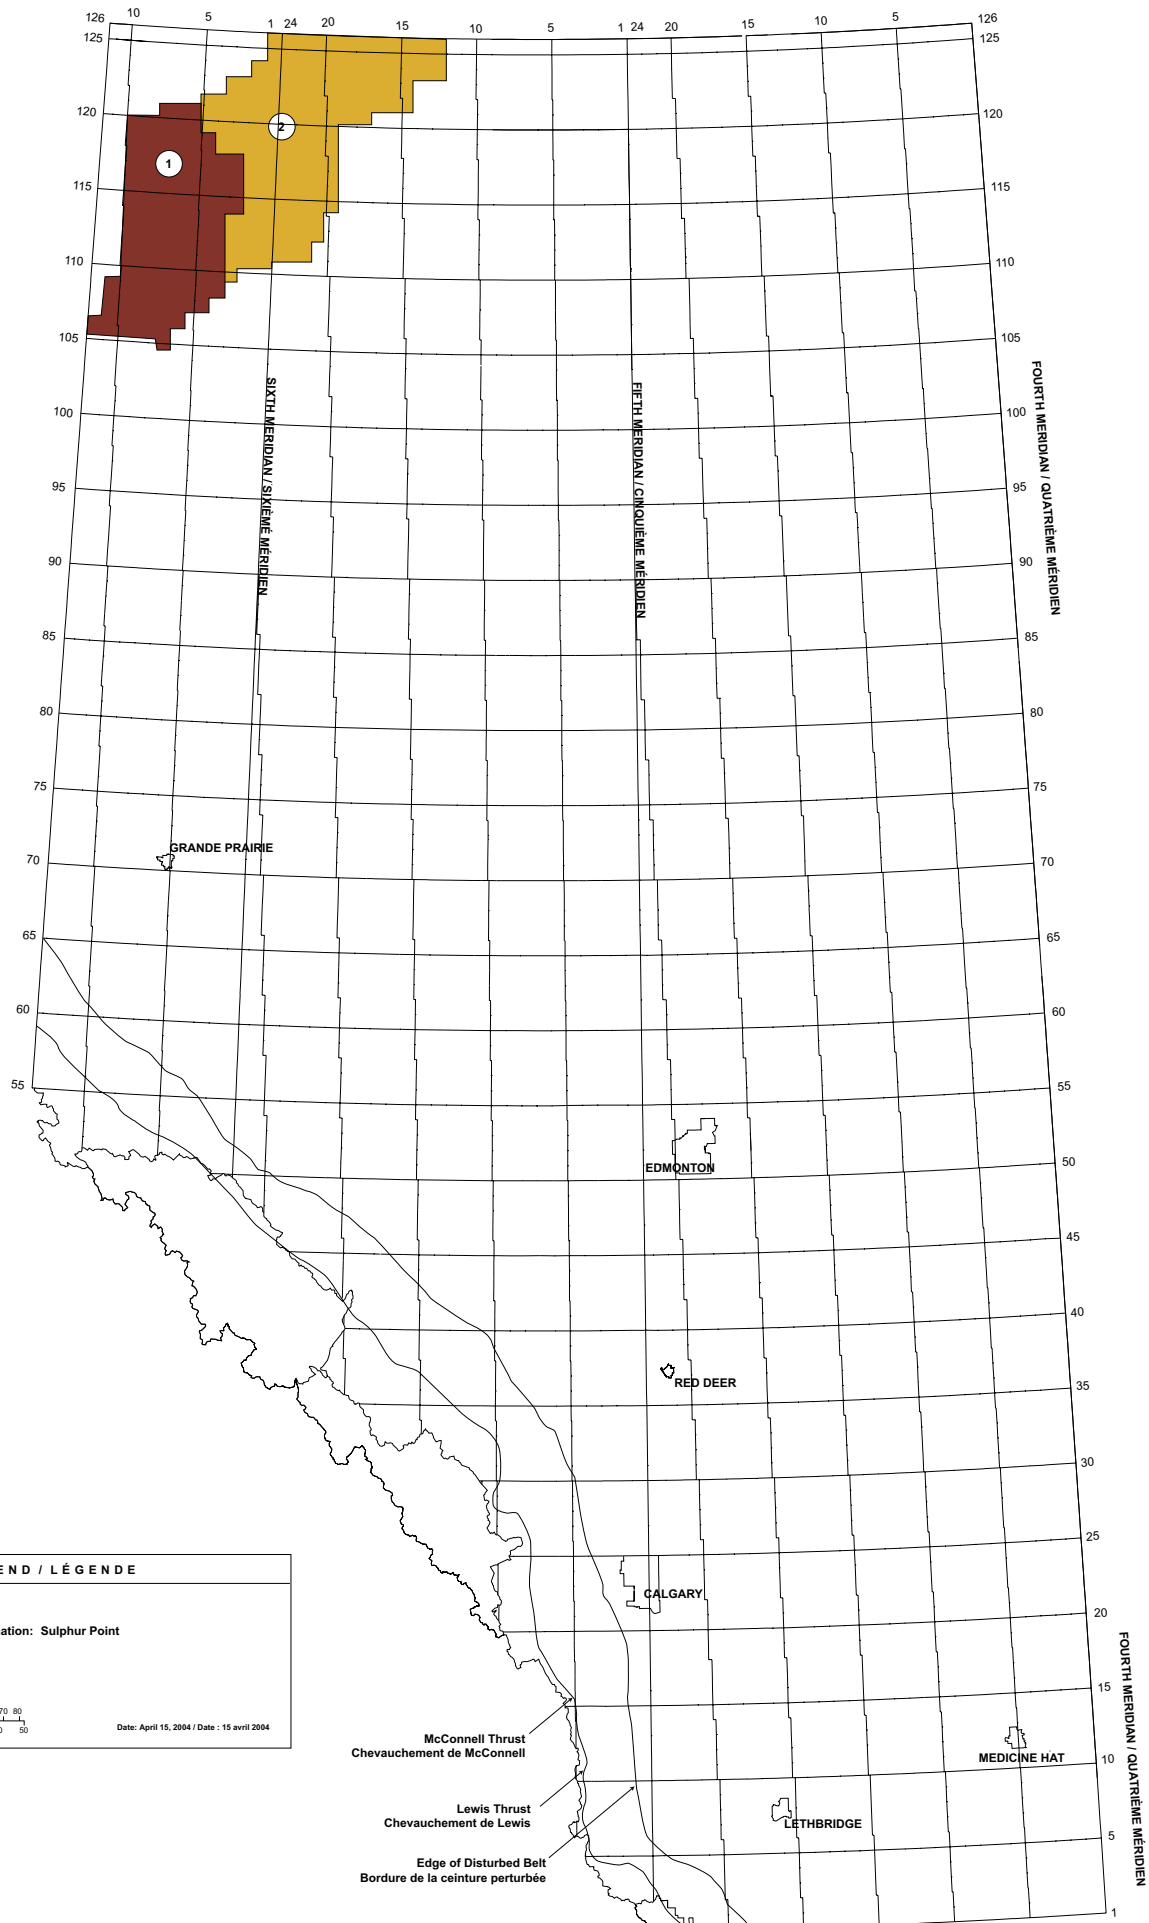

McConnell Thrust
Chevauchement de McConnell

Lewis Thrust
Chevauchement de Lewis

Edge of Disturbed Belt
Bordure de la ceinture perturbée

FOURTH MERIDIAN / QUATRIÈME MÉRIDIEN

LEGEND / LÉGENDE	
Alberta	
Formation Name / Nom de la formation: Shunda	
Gas Play Areas / Zones gazières	
Scale / Échelle	
	Date: April 15, 2004 / Date: 15 avril 2004