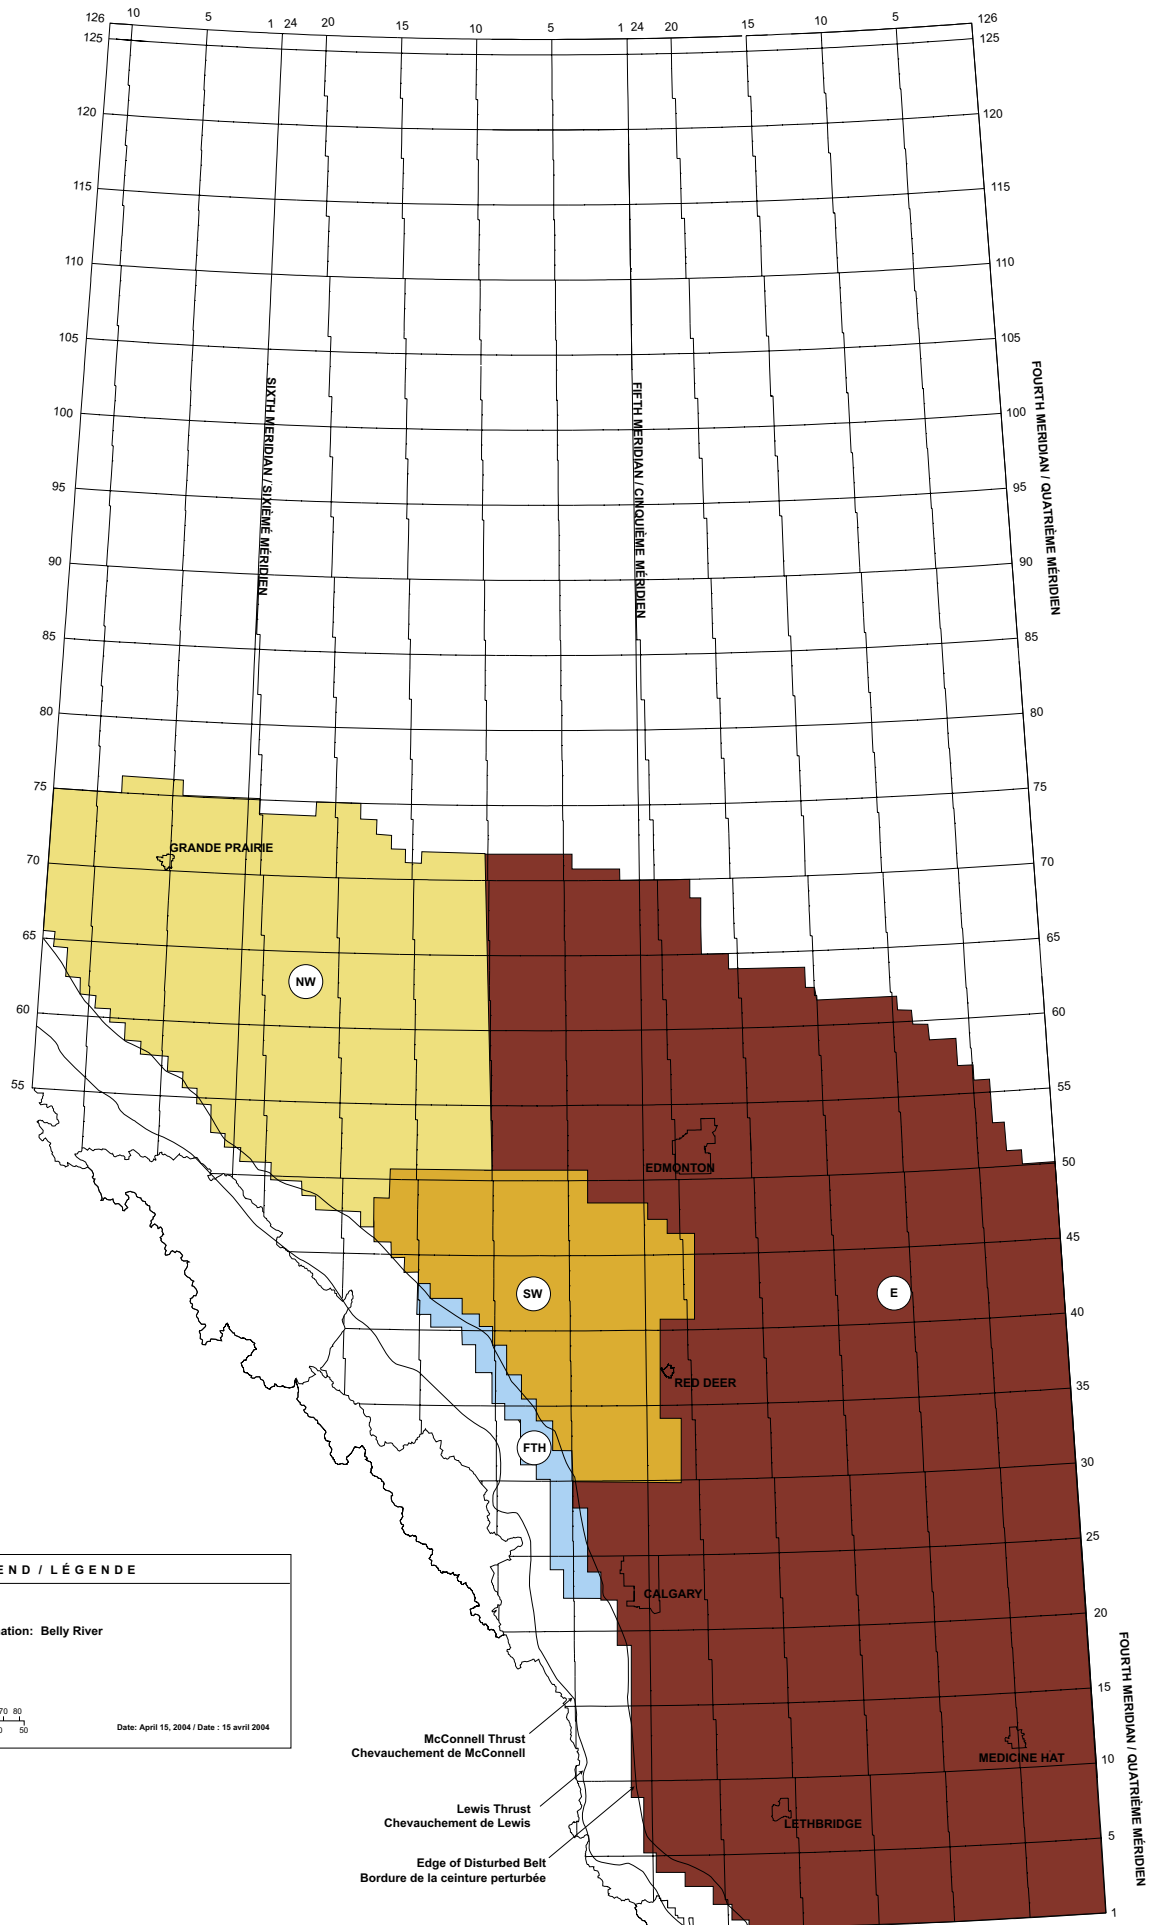

Lewis Thrust
Chevauchement de Lewis

Edge of Disturbed Belt
Bordure de la ceinture perturbée

EDMONTON

RED DEER

CALGARY

LETHBRIDGE

MEDICINE HAT

1

FTH

GRANDE PRAIRIE

SIXTH MERIDIAN / SIXIÈME MÉRIDIEN

FIFTH MERIDIAN / CINQUIÈME MÉRIDIEN

FOURTH MERIDIAN / QUATRIÈME MÉRIDIEN

FOURTH MERIDIAN / QUATRIÈME MÉRIDIEN

LEGEND / LÉGENDE	
Alberta	
Formation Name / Nom de la formation: Belly River	
Gas Play Areas / Zones gazières	
Scale / Échelle	
	Date: April 15, 2004 / Date: 15 avril 2004