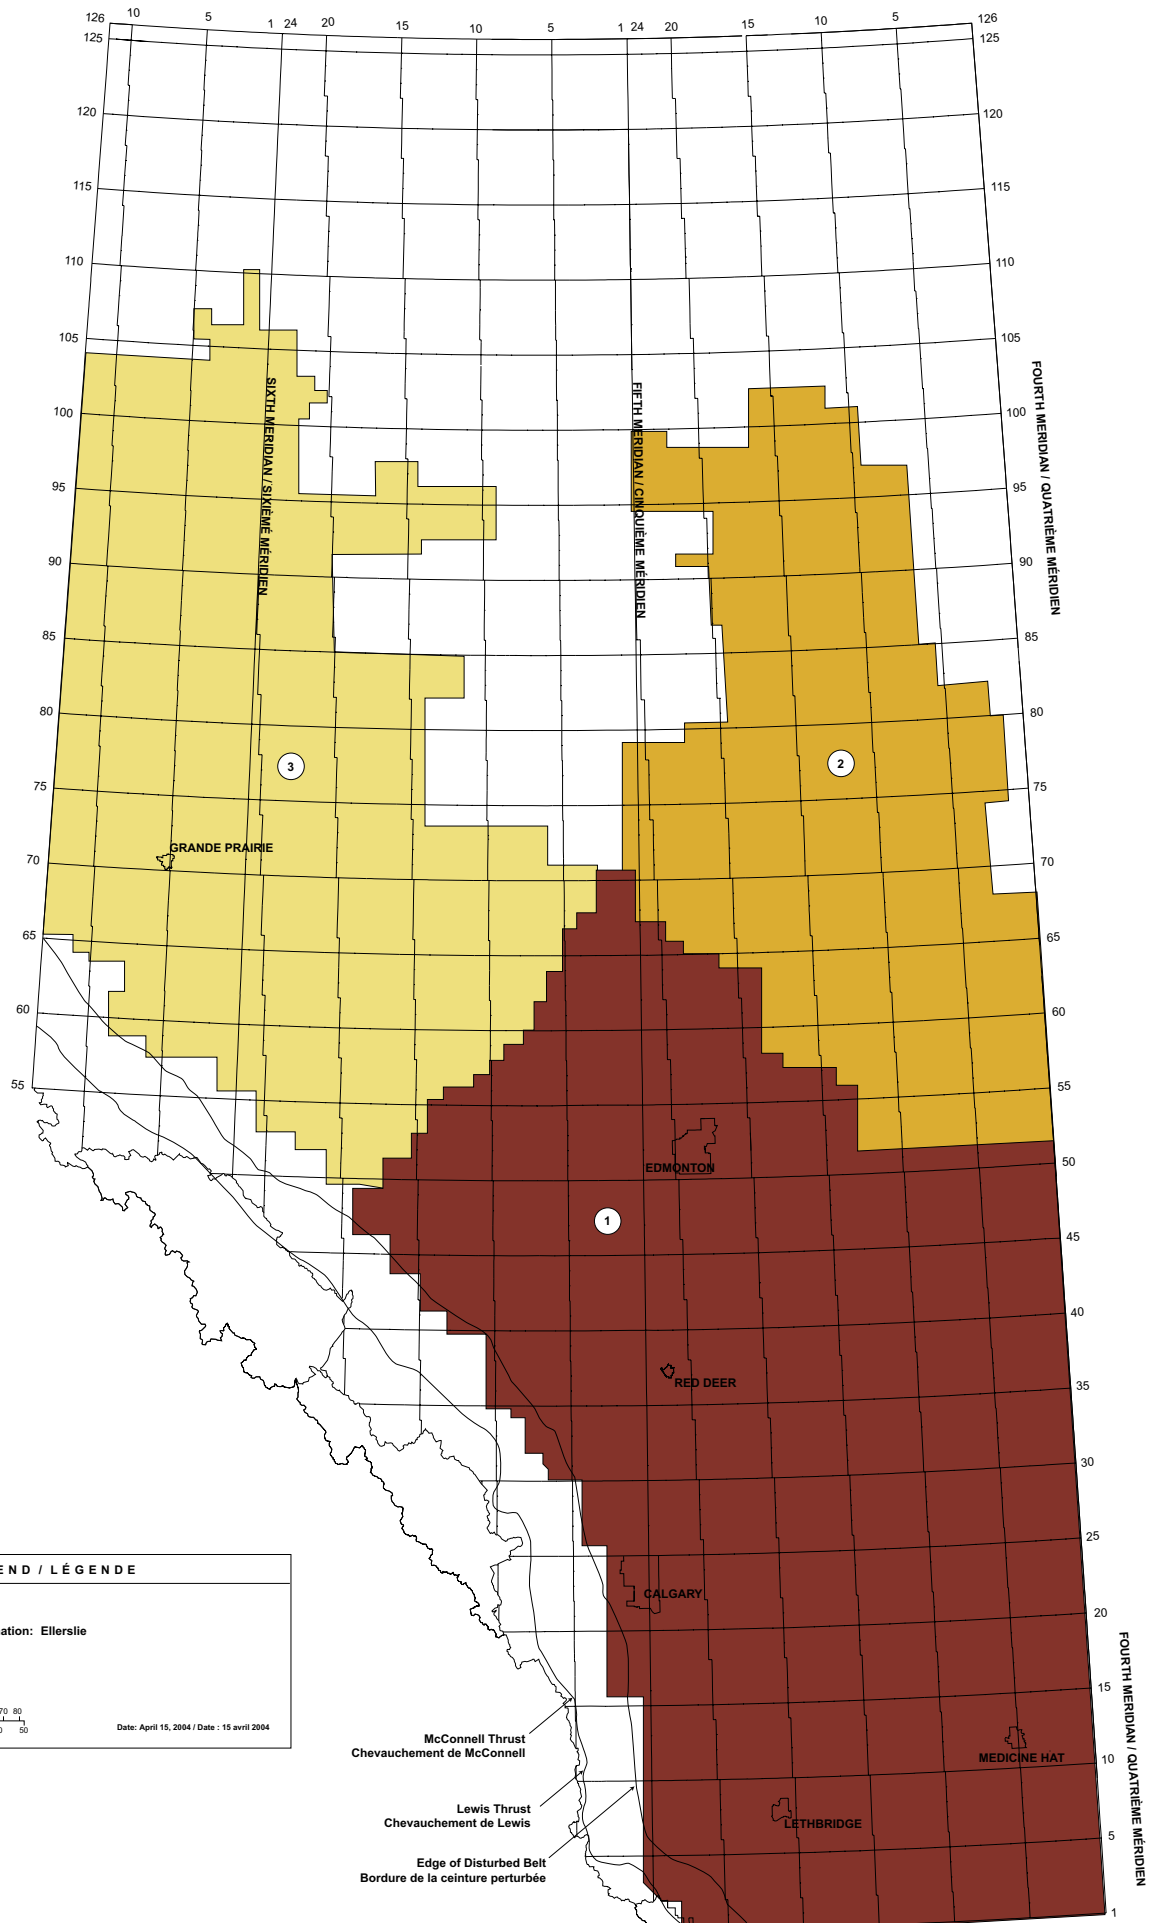

LEGEND / LÉGENDE

Alberta

Formation Name / Nom de la formation: Ellerslie

Gas Play Areas / Zones gazières

Scale / Échelle

km 0 10 20 30 40 50 60 70 80
miles / milles 0 10 20 30 40 50

Date: April 15, 2004 / Date : 15 avril 2004