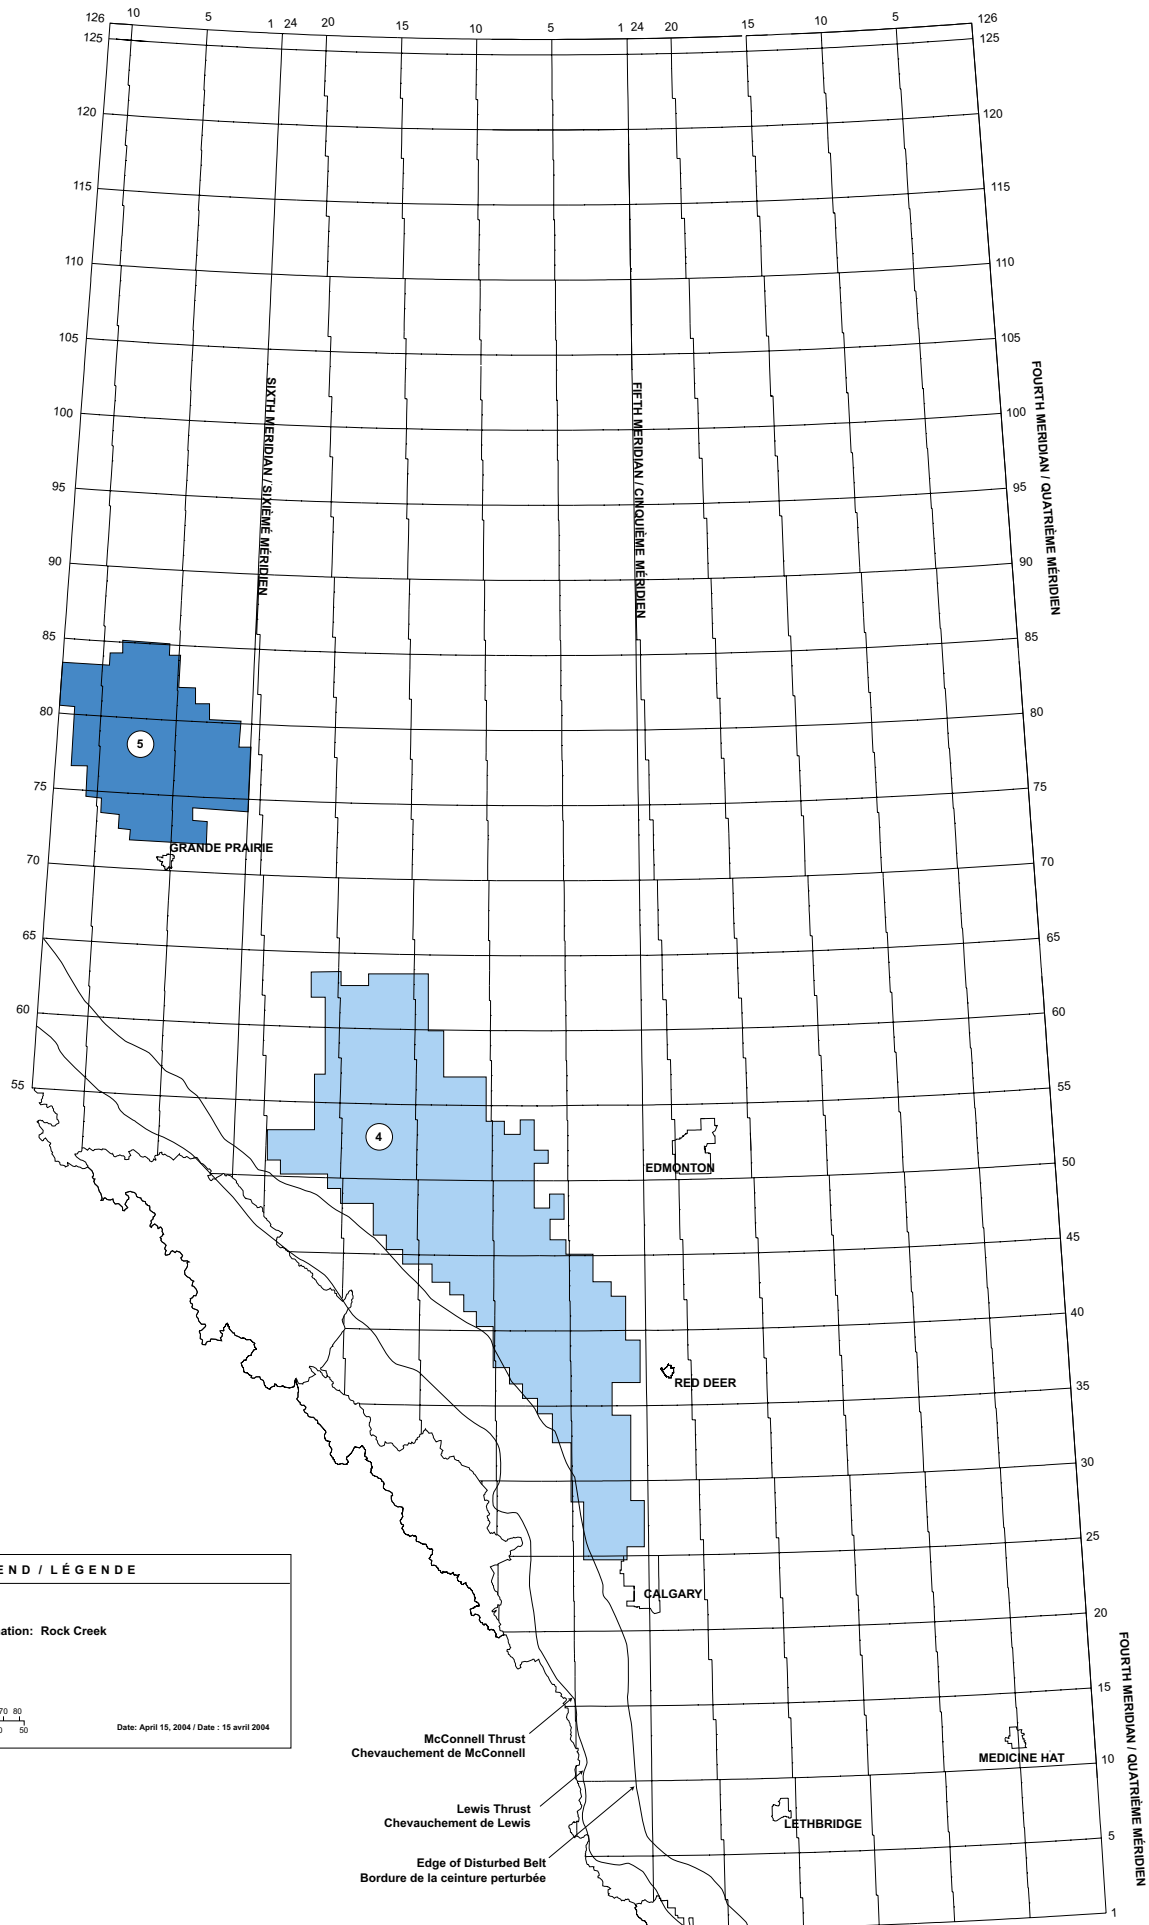

LEGEND / LÉGENDE

Alberta

Formation Name / Nom de la formation: Rock Creek

Gas Play Areas / Zones gazières

Scale / Échelle

Date: April 15, 2004 / Date: 15 avril 2004

McConnell Thrust
Chevauchement de McConnell

Lewis Thrust
Chevauchement de Lewis

Edge of Disturbed Belt
Bordure de la ceinture perturbée

EDMONTON

RED DEER

CALGARY

LETHBRIDGE

MEDICINE HAT

GRANDE PRAIRIE

SIXTH MERIDIAN / SIXIÈME MÉRIDIEN

FIFTH MERIDIAN / CINQUIÈME MÉRIDIEN

FOURTH MERIDIAN / QUATRIÈME MÉRIDIEN

FOURTH MERIDIAN / QUATRIÈME MÉRIDIEN