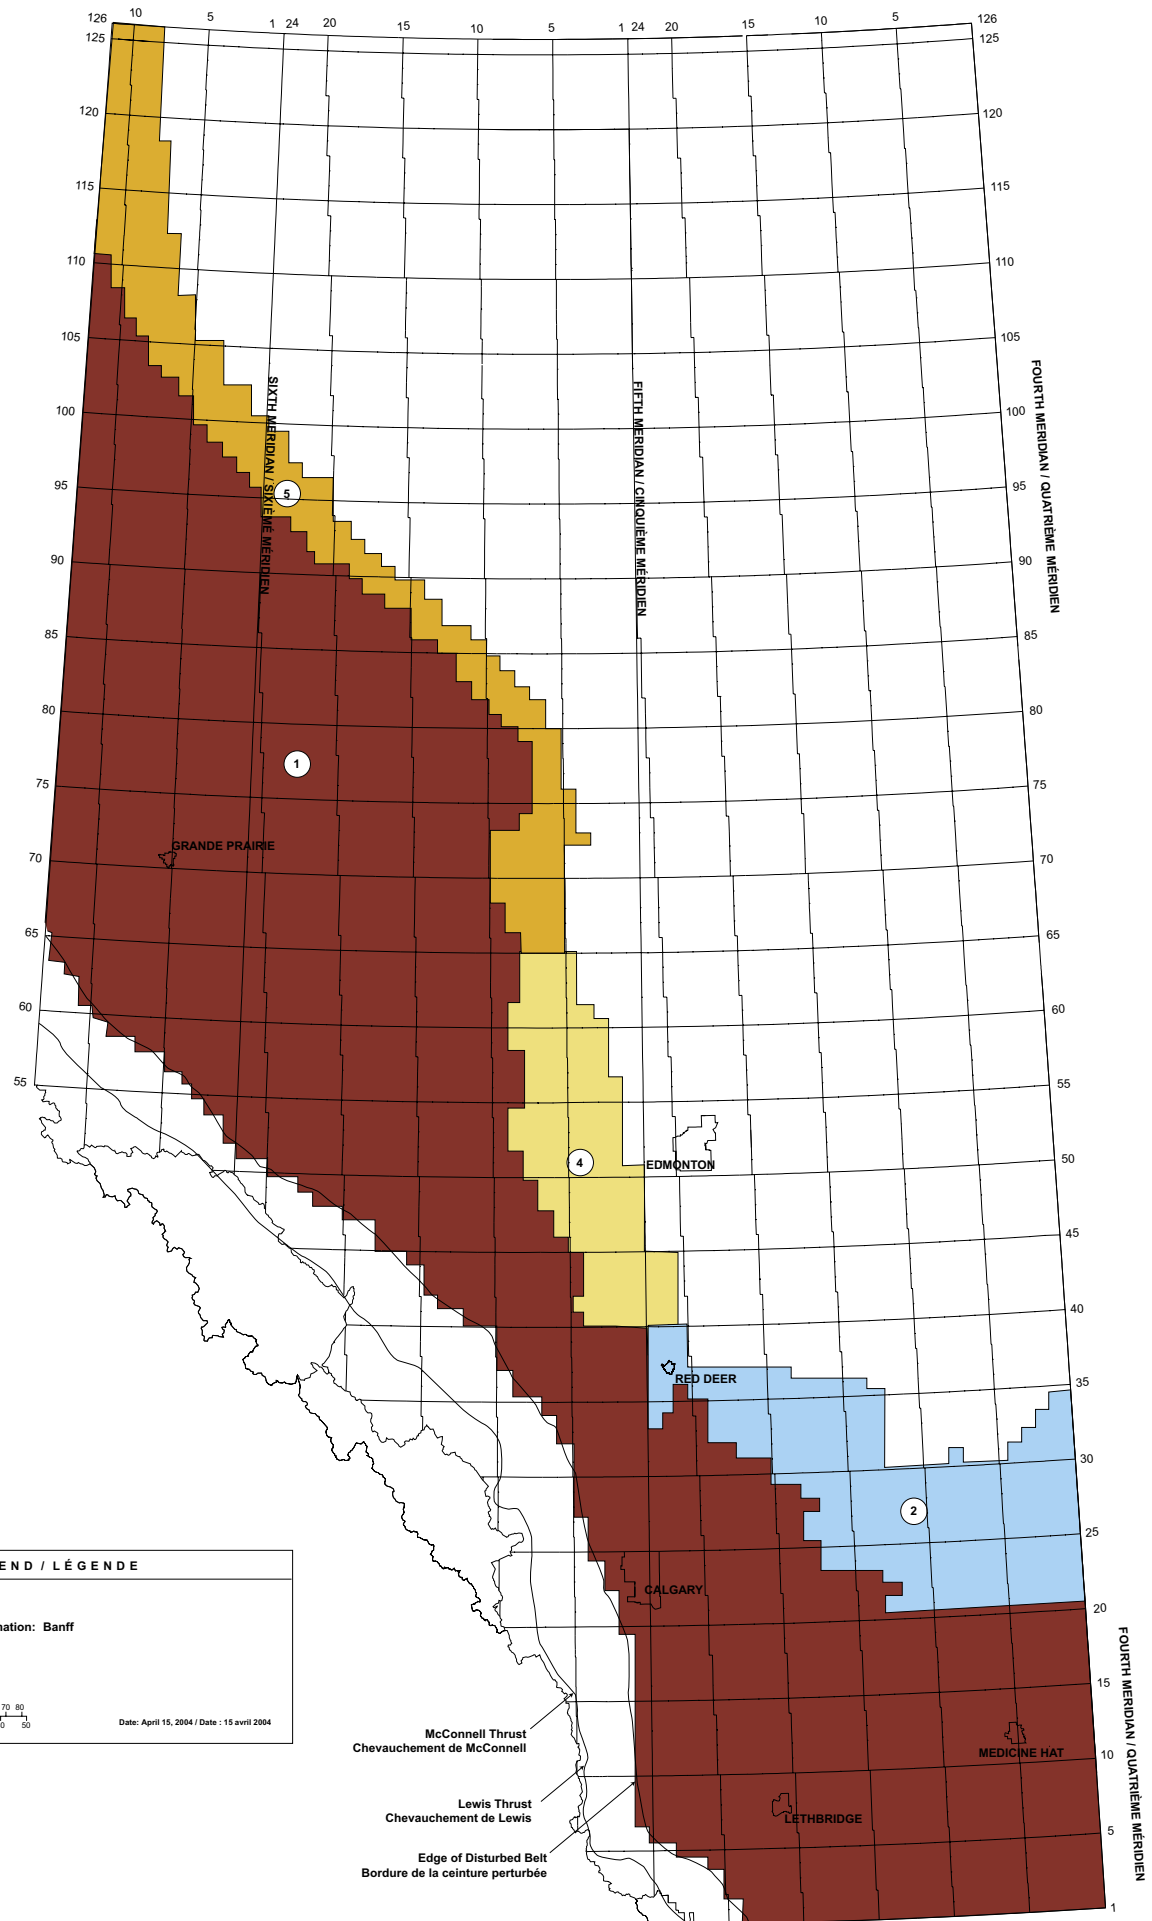

LEGEND / LÉGENDE	
Alberta	
Formation Name / Nom de la formation: Bakken	
Gas Play Areas / Zones gazières	
Scale / Échelle	
km 0 10 20 30 40 50 60 70 80	Date: April 15, 2004 / Date: 15 avril 2004
miles / milles 0 10 20 30 40 50	

LEGEND / LÉGENDE	
Alberta	
Formation Name / Nom de la formation: Baldonnell	
Gas Play Areas / Zones gazières	
Scale / Échelle	
km 0 10 20 30 40 50 60 70 80 miles / milles 0 10 20 30 40 50	Date: April 15, 2004 / Date : 15 avril 2004