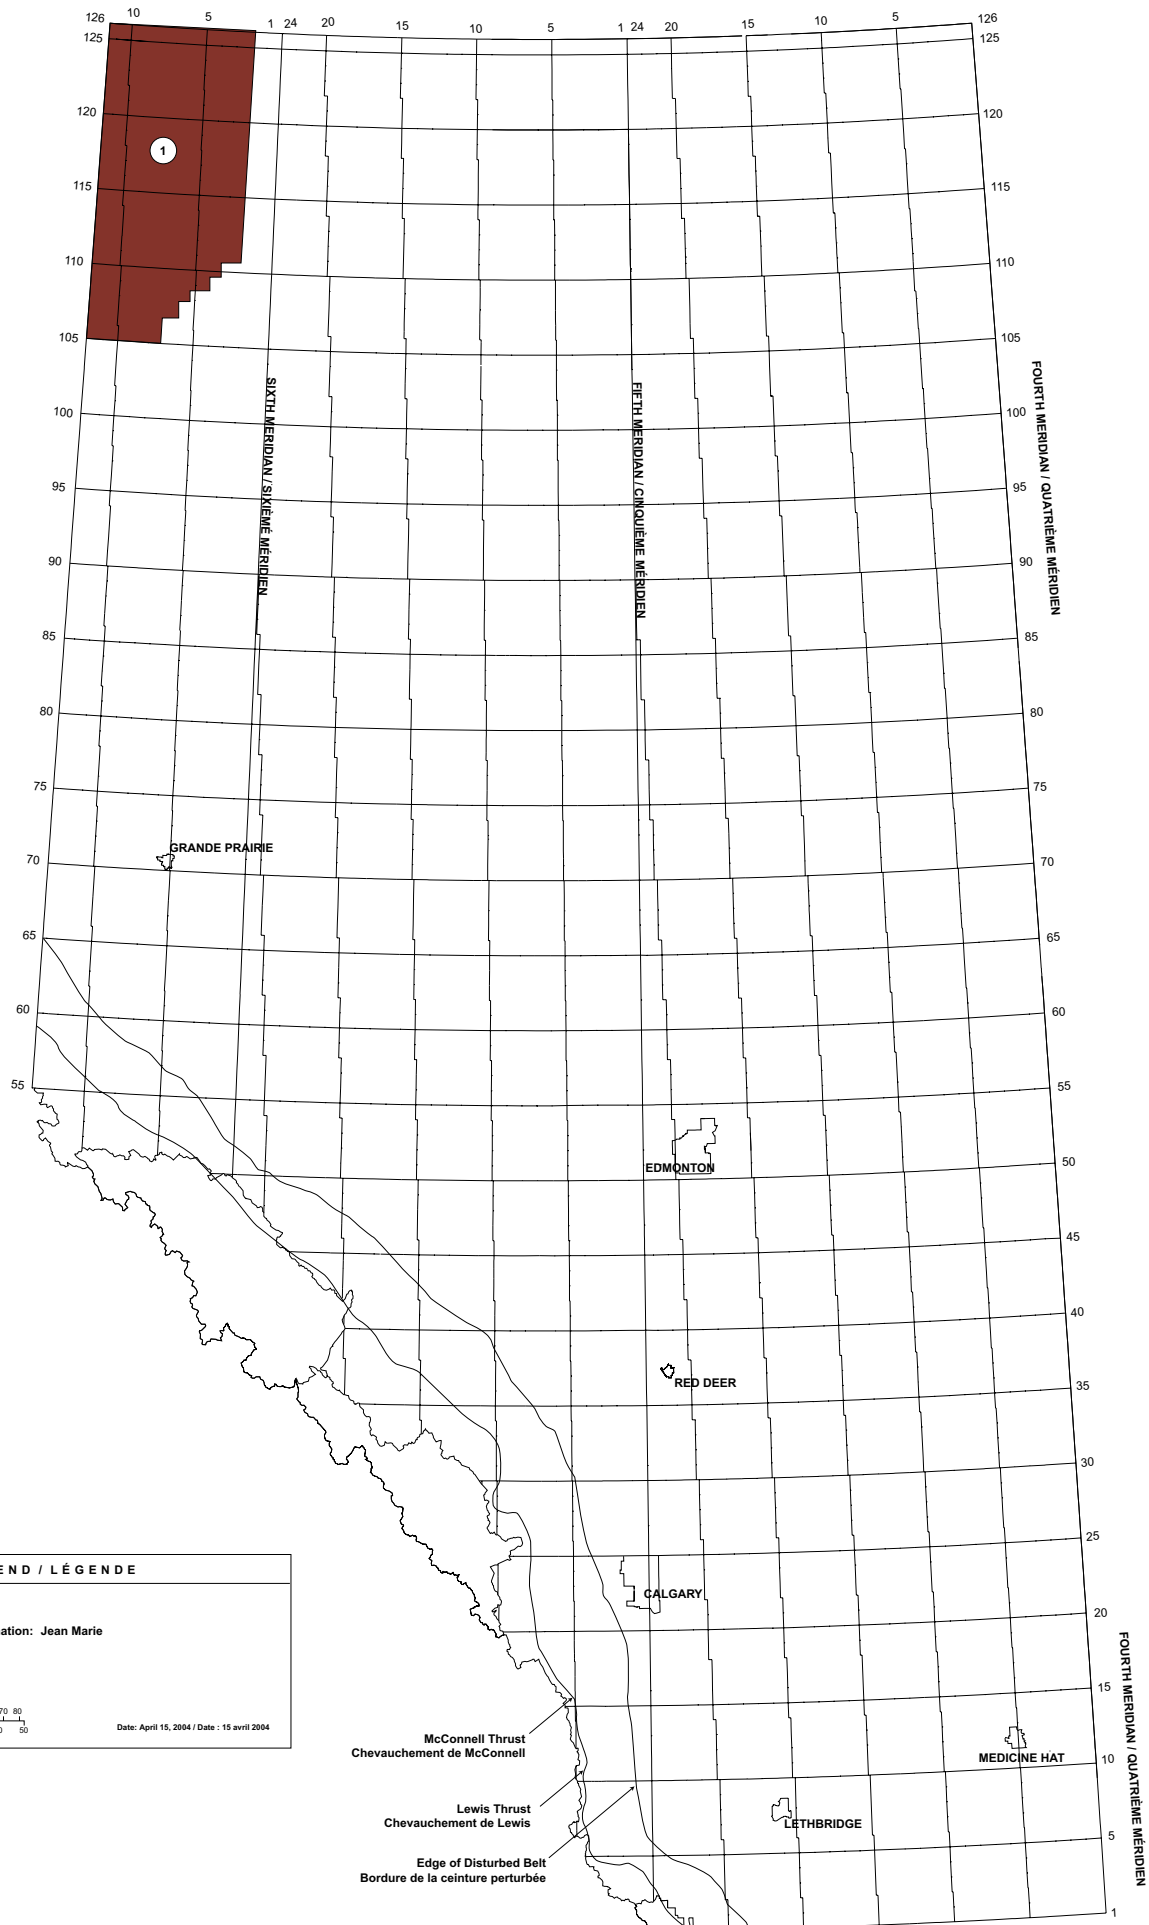

Gas Play Areas / Zones gazières

Scale / Échelle

Date: April 15, 2004 / Date : 15 avril 2004

McConnell Thrust
Chevauchement de McConnell

Lewis Thrust
Chevauchement de Lewis

Edge of Disturbed Belt
Bordure de la ceinture perturbée