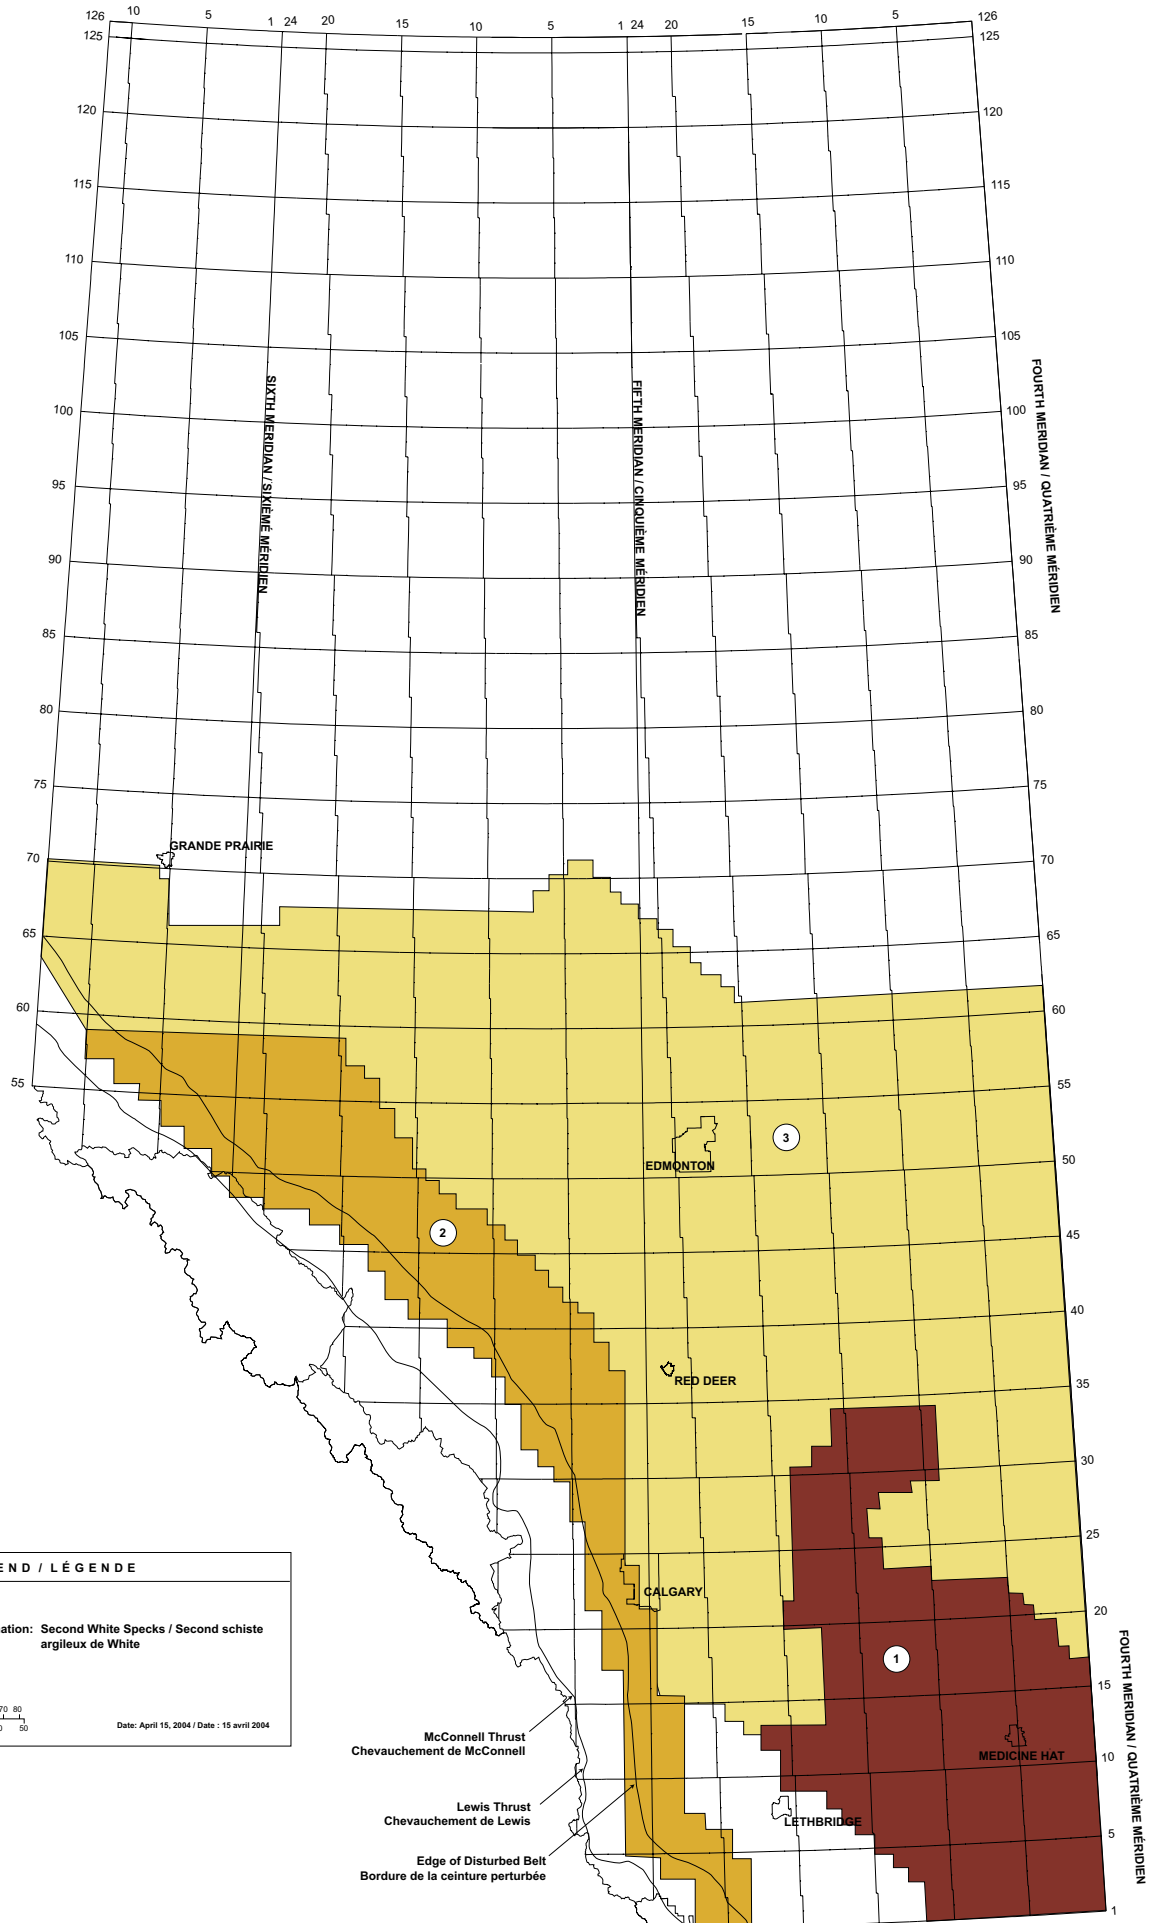

SIXTH MERIDIAN / SIXIÈME MÉRIDIEN

FIFTH MERIDIAN / CINQUIÈME MÉRIDIEN

FOURTH MERIDIAN / QUATRIÈME MÉRIDIEN

FOURTH MERIDIAN / QUATRIÈME MÉRIDIEN

LEGEND / LÉGENDE	
Alberta	
Formation Name / Nom de la formation: Sawtooth	
Gas Play Areas / Zones gazières	
Scale / Échelle	
	Date: April 15, 2004 / Date: 15 avril 2004

LEGEND / LÉGENDE

Alberta

Formation Name / Nom de la formation: Second White Specks / Second schiste argileux de White

Gas Play Areas / Zones gazières

Scale / Échelle

Date: April 15, 2004 / Date : 15 avril 2004