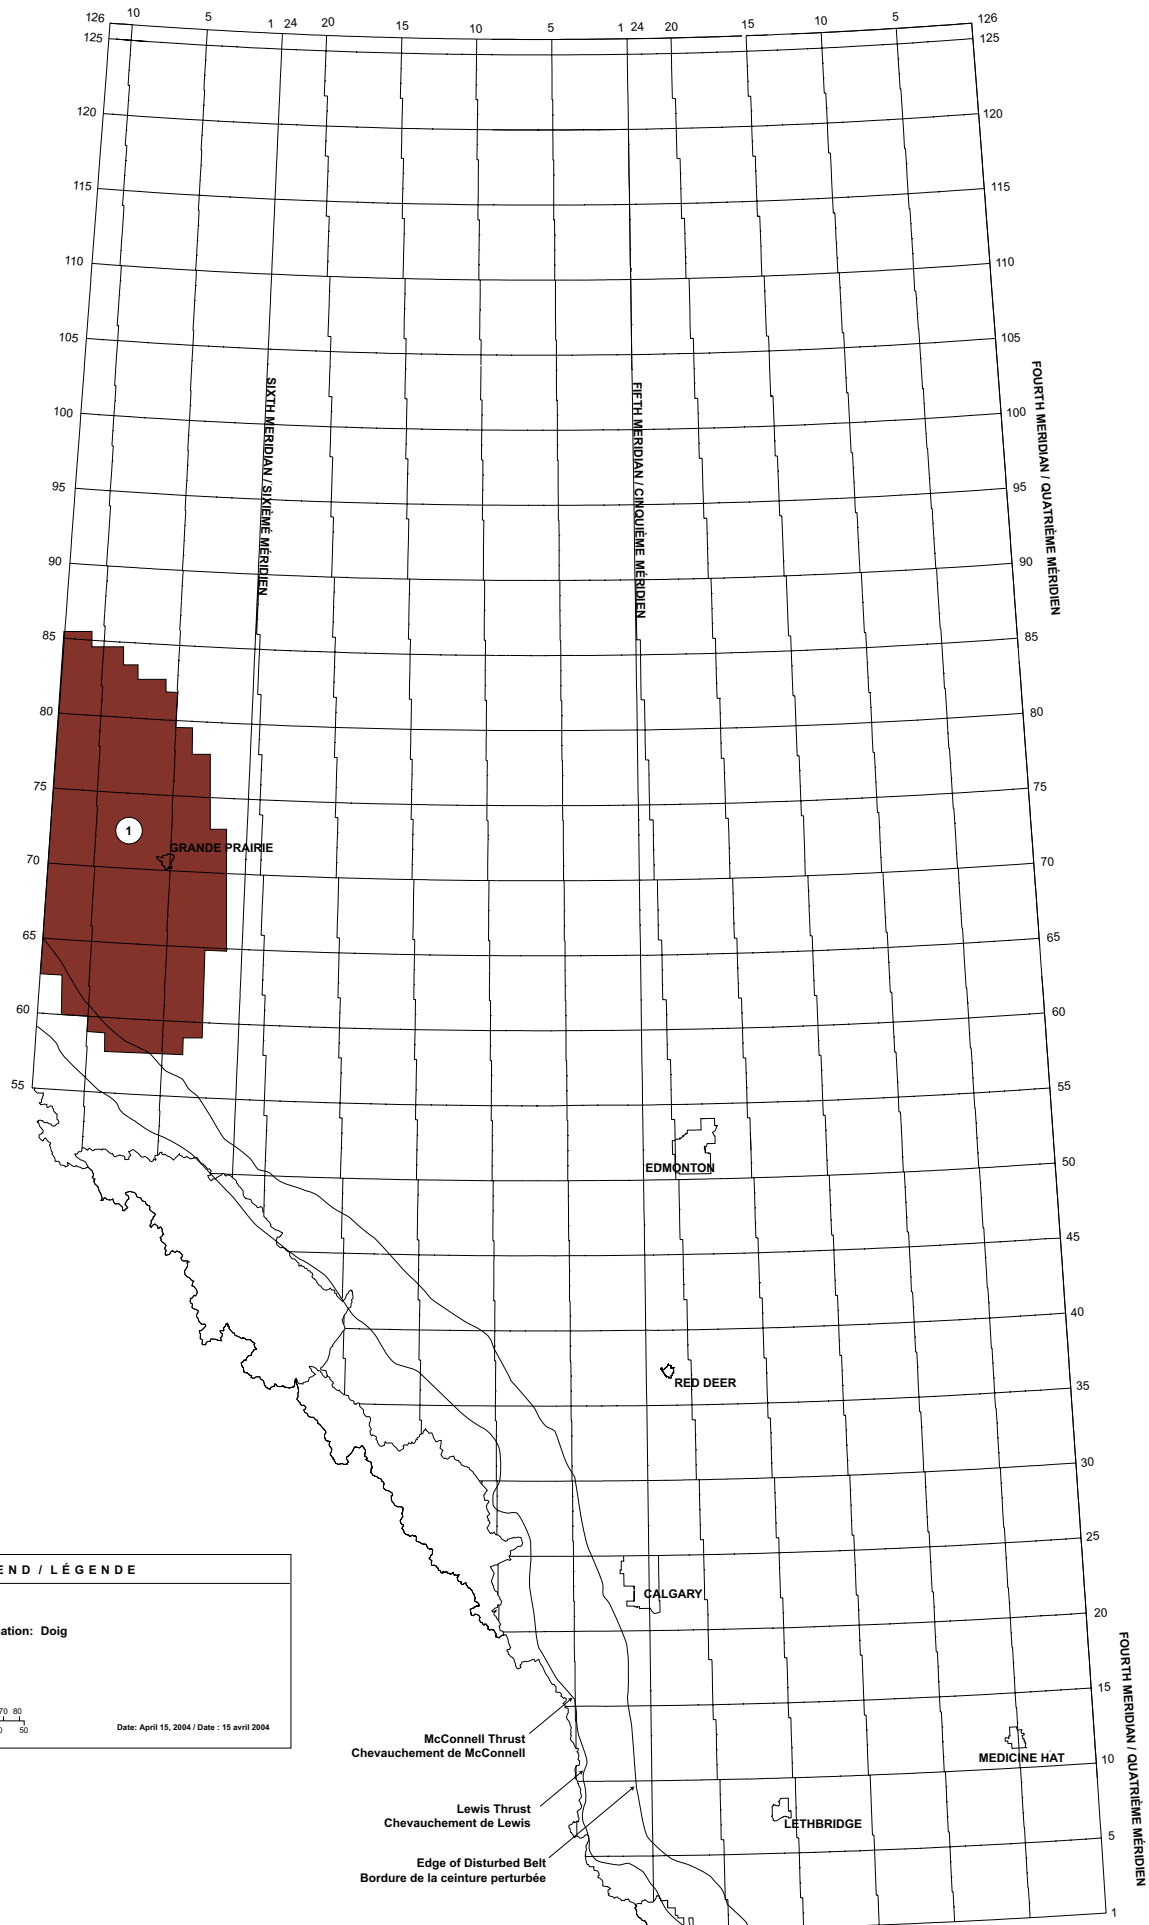

LEGEND / LÉGENDE	
Alberta	
Formation Name / Nom de la formation: Doig	
Gas Play Areas / Zones gazières	
Scale / Échelle	
	Date: April 15, 2004 / Date: 15 avril 2004

McConnell Thrust
Chevauchement de McConnell

Lewis Thrust
Chevauchement de Lewis

Edge of Disturbed Belt
Bordure de la ceinture perturbée