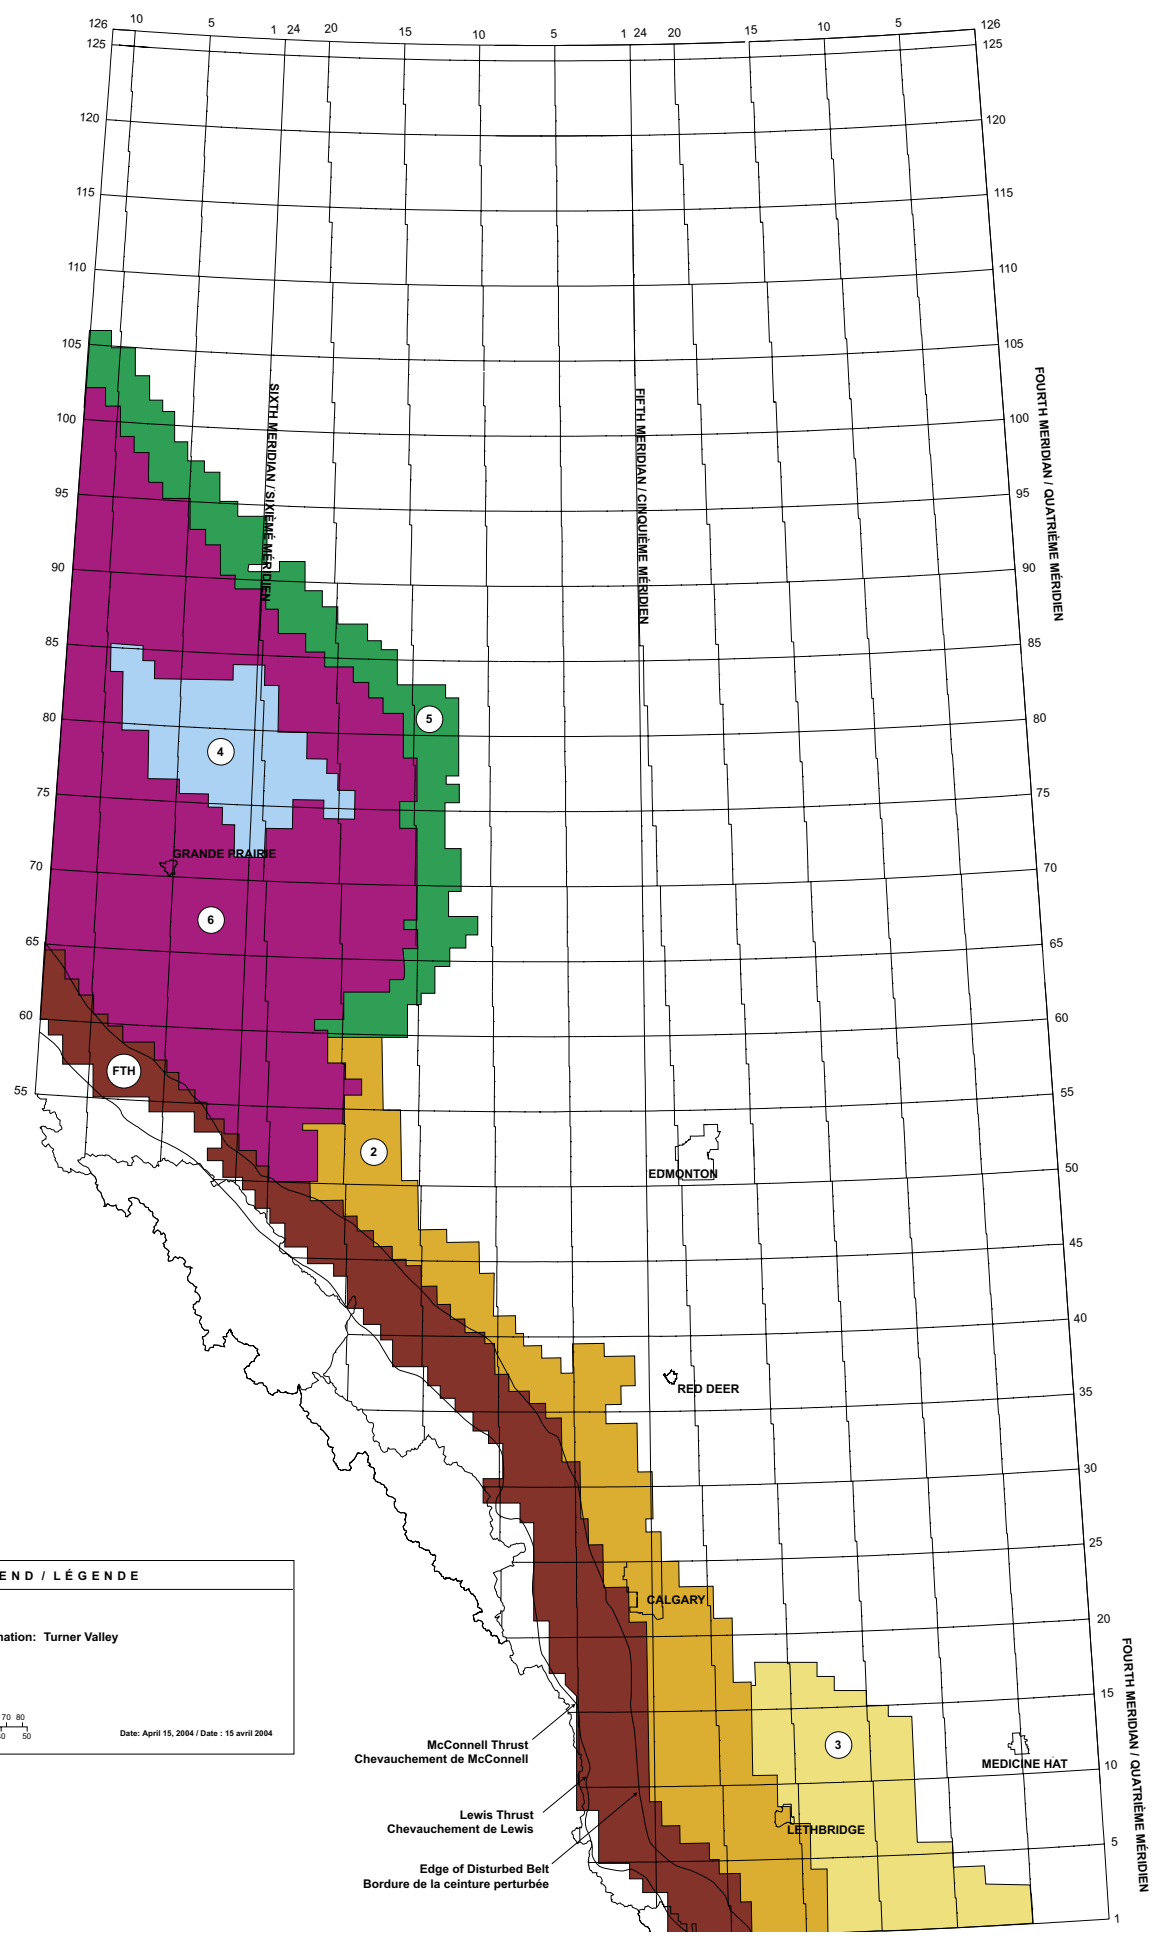

SIXTH MERIDIAN / SIXIÈME MÉRIDIEN

FIFTH MERIDIAN / CINQUIÈME MÉRIDIEN

FOURTH MERIDIAN / QUATRIÈME MÉRIDIEN

FOURTH MERIDIAN / QUATRIÈME MÉRIDIEN

LEGEND / LÉGENDE	
Alberta	
Formation Name / Nom de la formation: Swan Hills	
Gas Play Areas / Zones gazières	
Scale / Échelle	
	Date: April 15, 2004 / Date: 15 avril 2004