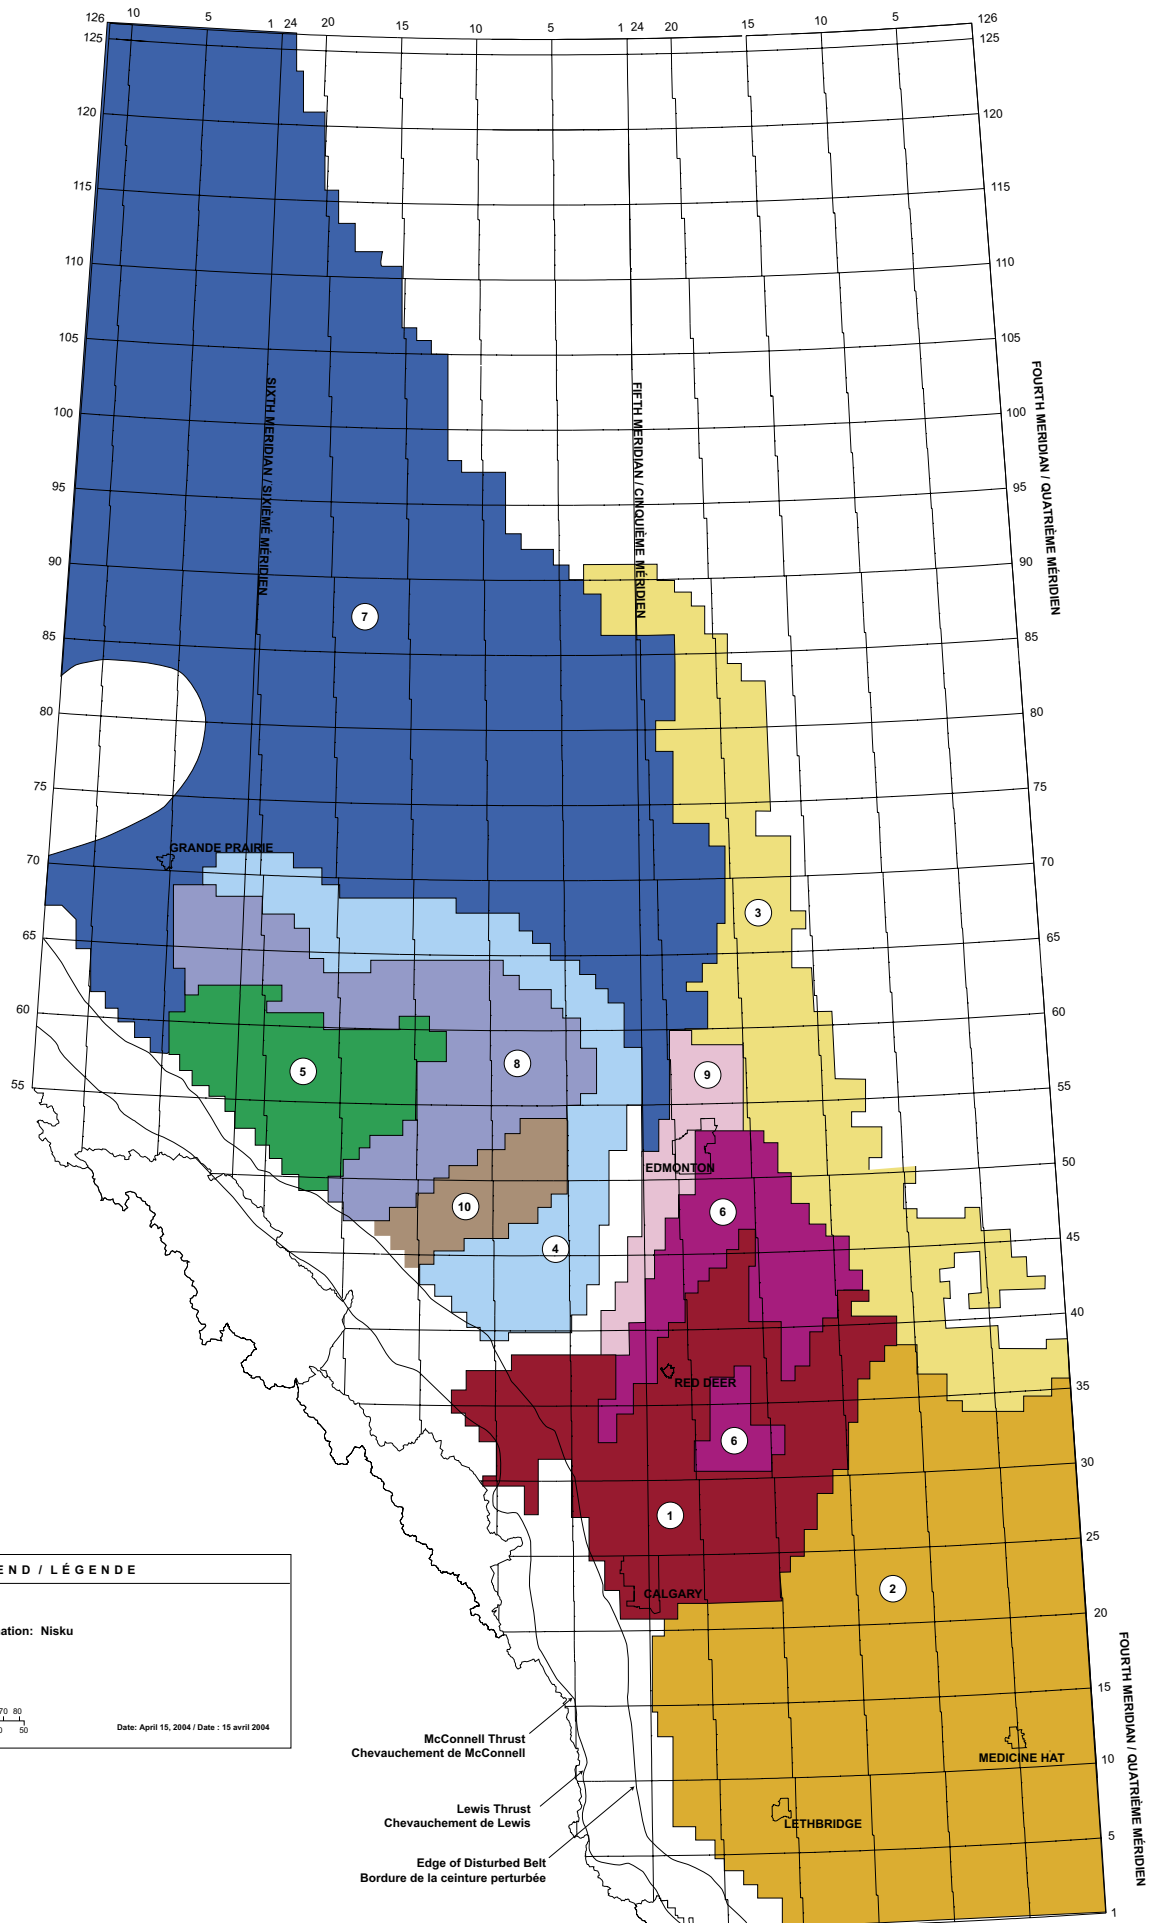

LEGEND / LÉGENDE	
Alberta	
Formation Name / Nom de la formation: Nisku	
Gas Play Areas / Zones gazières	
Scale / Échelle	
	Date: April 15, 2004 / Date : 15 avril 2004

McConnell Thrust
Chevauchement de McConnell

Lewis Thrust
Chevauchement de Lewis

Edge of Disturbed Belt
Bordure de la ceinture perturbée