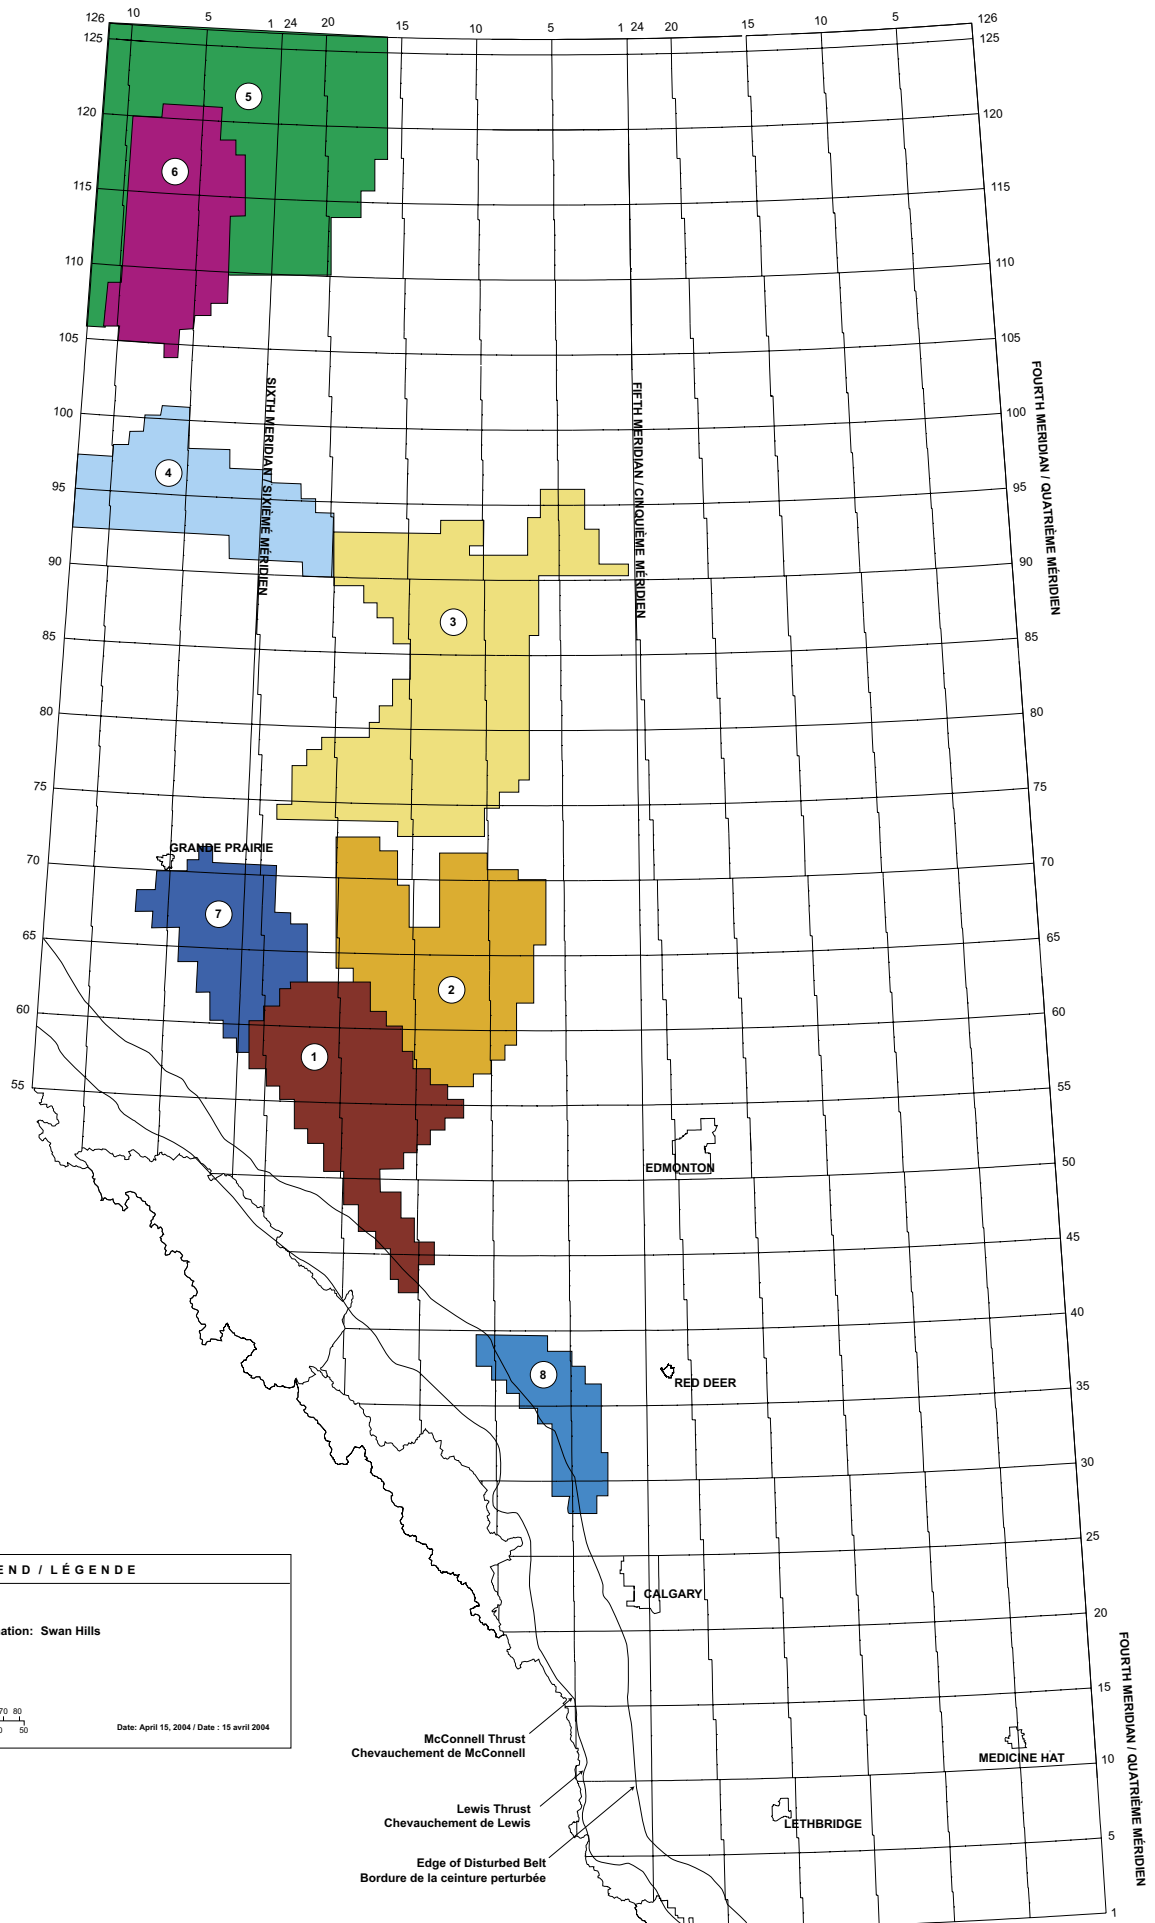

Lewis Thrust
Chevauchement de Lewis

Edge of Disturbed Belt
Bordure de la ceinture perturbée

EDMONTON

RED DEER

CALGARY

LETHBRIDGE

MEDICINE HAT

GRANDE PRAIRIE

SIXTH MERIDIAN / SIXIÈME MÉRIDIEN

FIFTH MERIDIAN / CINQUIÈME MÉRIDIEN

FOURTH MERIDIAN / QUATRIÈME MÉRIDIEN

FOURTH MERIDIAN / QUATRIÈME MÉRIDIEN

LEGEND / LÉGENDE	
Alberta	
Formation Name / Nom de la formation: Swan Hills	
Gas Play Areas / Zones gazières	
Scale / Échelle	
	Date: April 15, 2004 / Date: 15 avril 2004