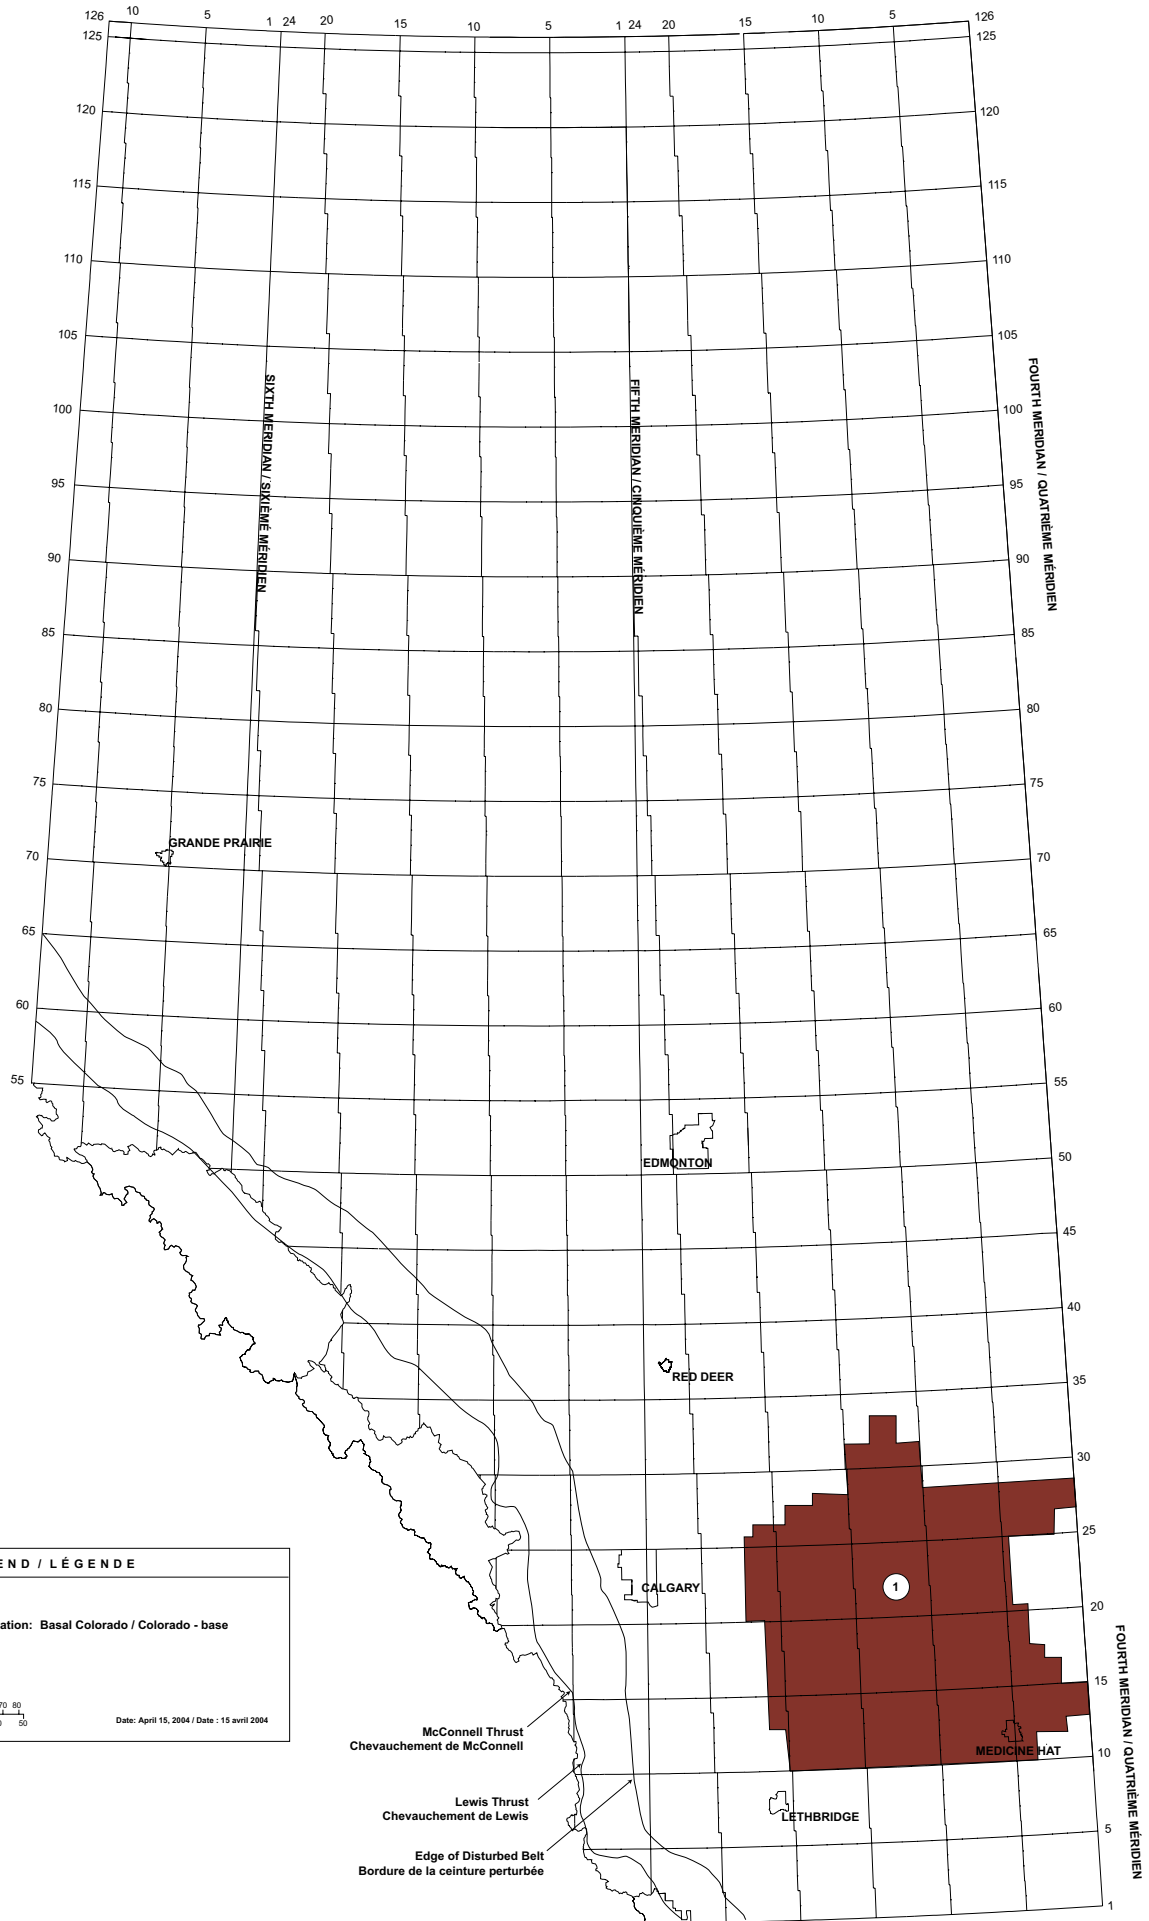

LEGEND / LÉGENDE	
Alberta	
Formation Name / Nom de la formation: Basal Colorado / Colorado - base	
Gas Play Areas / Zones gazières	
Scale / Échelle	
km 0 10 20 30 40 50 60 70 80 miles / milles 0 10 20 30 40 50	Date: April 15, 2004 / Date : 15 avril 2004

McConnell Thrust
Chevauchement de McConnell

Lewis Thrust
Chevauchement de Lewis

Edge of Disturbed Belt
Bordure de la ceinture perturbée

1

MEDICINE HAT

LETHBRIDGE