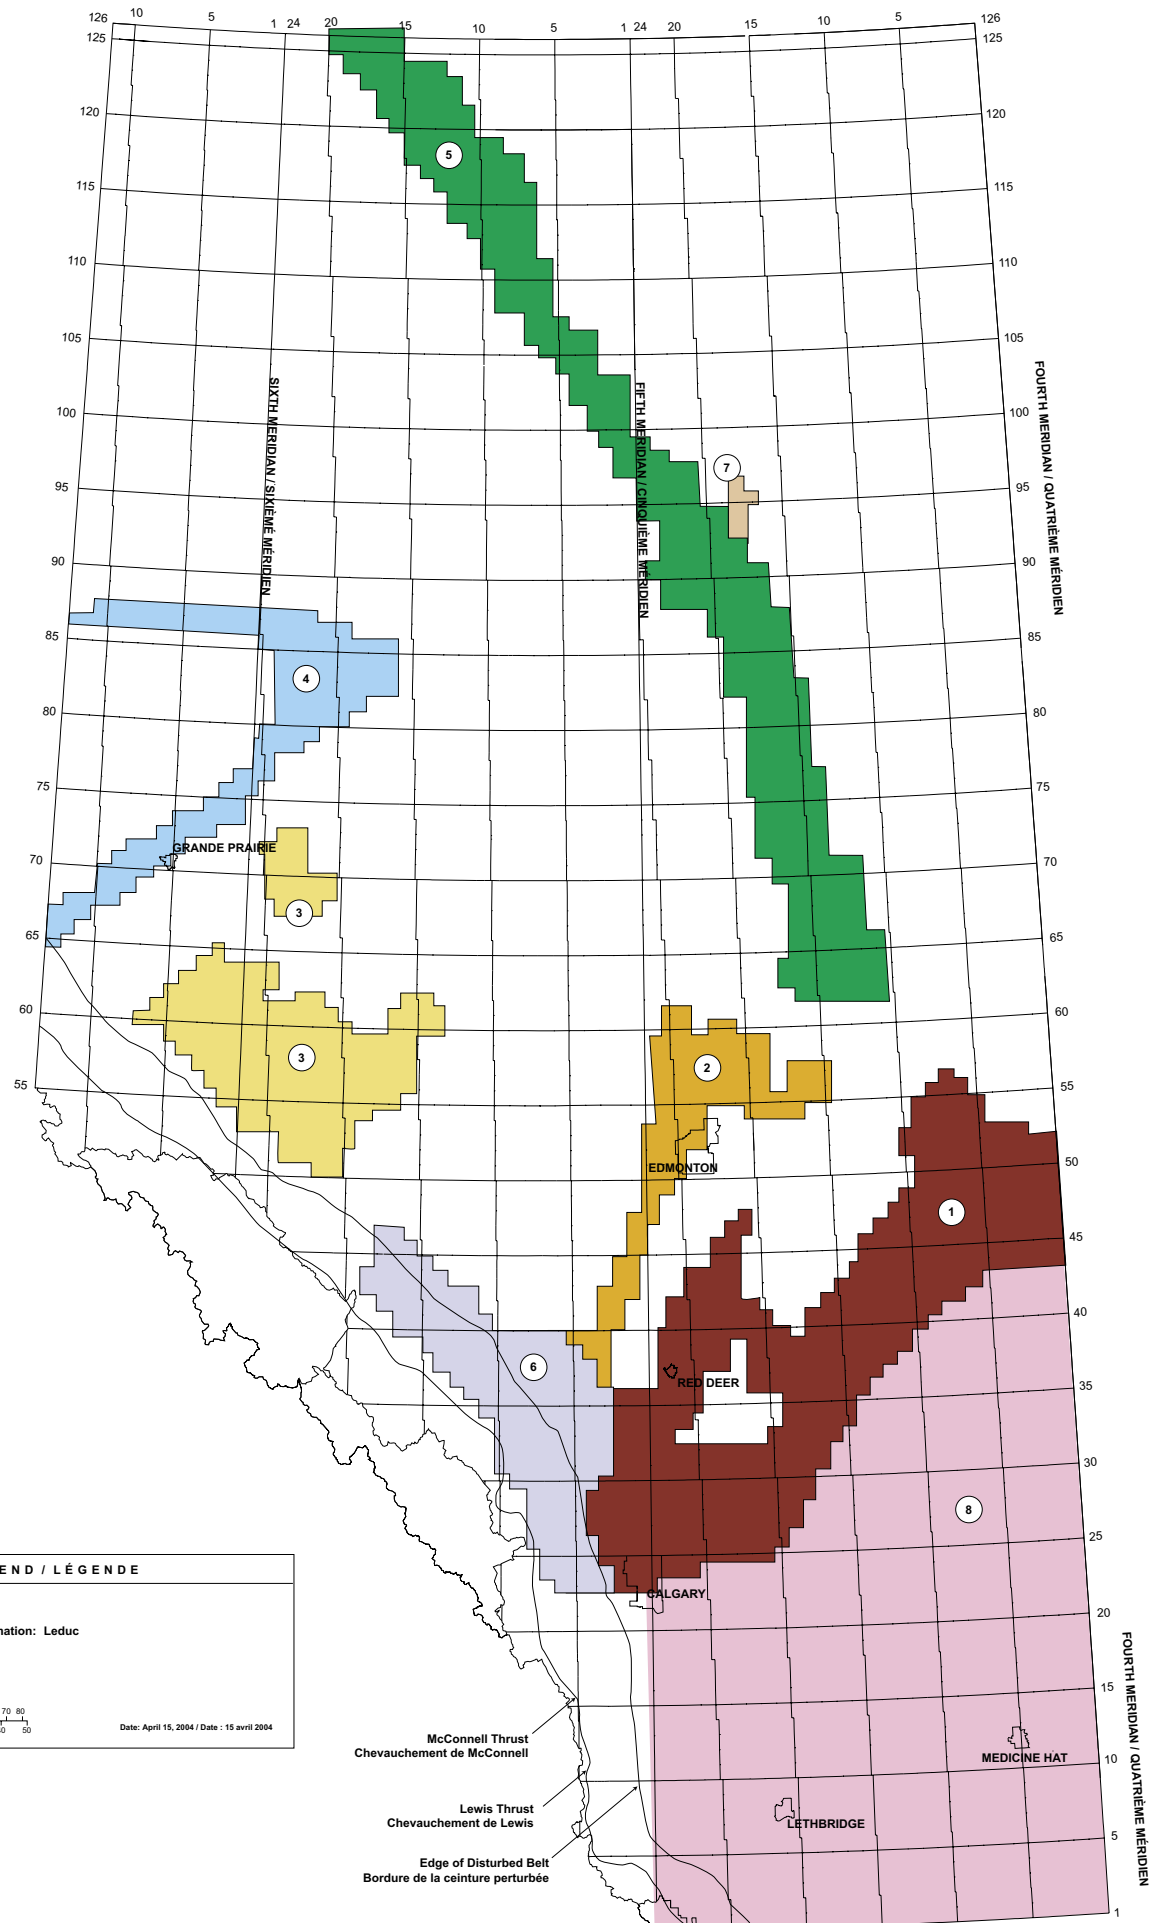

LEGEND / LÉGENDE

Alberta

Formation Name / Nom de la formation: Leduc

Gas Play Areas / Zones gazières

Scale / Échelle

km 0 10 20 30 40 50 60 70 80
miles / milles 0 10 20 30 40 50

Date: April 15, 2004 / Date: 15 avril 2004

McConnell Thrust
Chevauchement de McConnell

Lewis Thrust
Chevauchement de Lewis

Edge of Disturbed Belt
Bordure de la ceinture perturbée

LETHBRIDGE

MEDICINE HAT