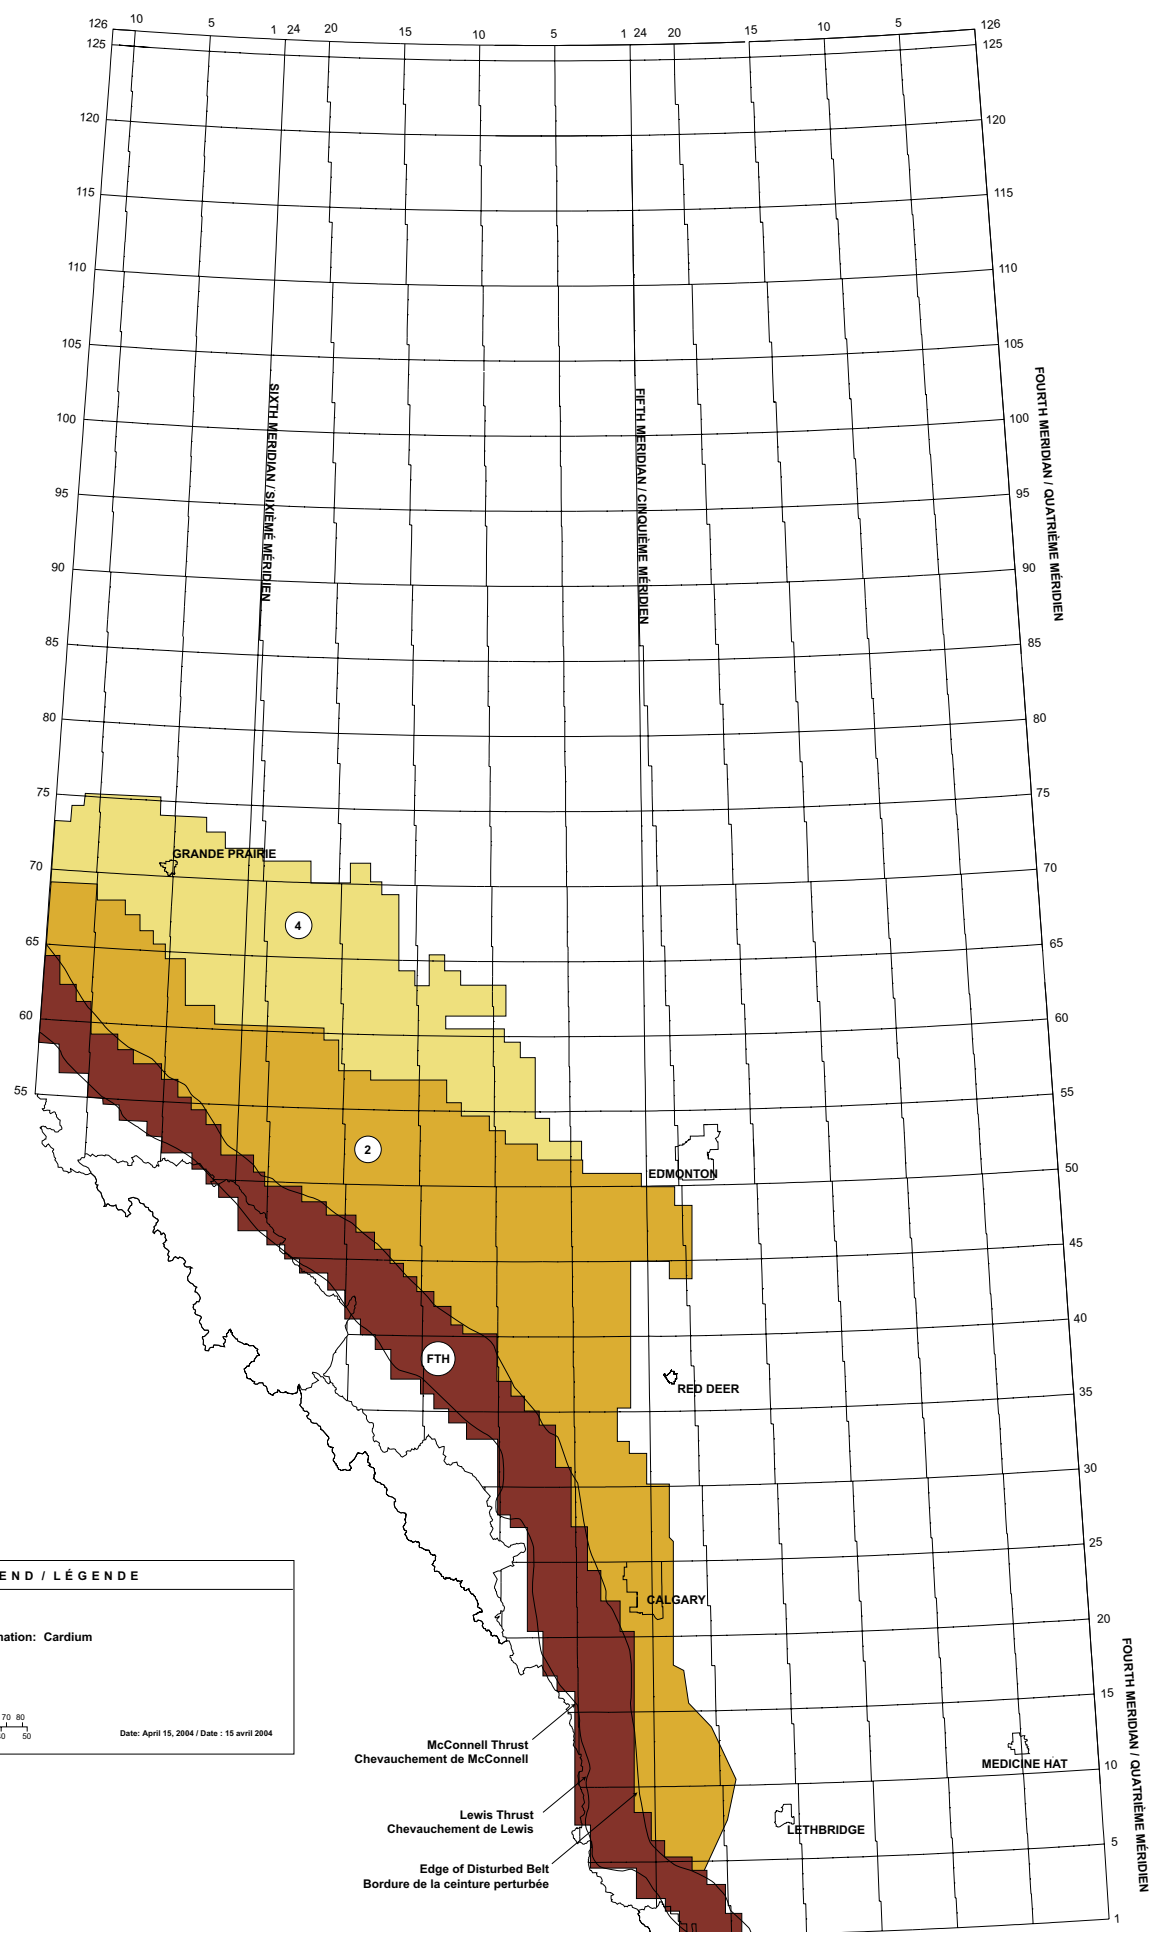

FTH

FTH

126 10 5 1 24 20 15 10 5 1 24 20 15 10 5 126

125
120
115
110
105
100
95
90
85
80
75
70
65
60
55
50
45
40
35
30
25
20
15
10
5

SIXTH MERIDIAN / SIXIÈME MÉRIDIEN

FIFTH MERIDIAN / CINQUIÈME MÉRIDIEN

FOURTH MERIDIAN / QUATRIÈME MÉRIDIEN

FOURTH MERIDIAN / QUATRIÈME MÉRIDIEN

LEGEND / LÉGENDE

Alberta
 Formation Name / Nom de la formation: Cardium
 Gas Play Areas / Zones gazières
 Scale / Échelle

Date: April 15, 2004 / Date: 15 avril 2004

McConnell Thrust
 Chevauchement de McConnell
 Lewis Thrust
 Chevauchement de Lewis
 Edge of Disturbed Belt
 Bordure de la ceinture perturbée

FOURTH MERIDIAN / QUATRIÈME MÉRIDIEN

LEGEND / LÉGENDE

Alberta

Formation Name / Nom de la formation: Charlie Lake

Gas Play Areas / Zones gazières

Scale / Échelle

Date: April 15, 2004 / Date: 15 avril 2004

McConnell Thrust
Chevauchement de McConnell

Lewis Thrust
Chevauchement de Lewis

Edge of Disturbed Belt
Bordure de la ceinture perturbée

LEGEND / LÉGENDE	
Alberta	
Formation Name / Nom de la formation: Chinook and Milk River	
Gas Play Areas / Zones gazières	
Scale / Échelle	
	Date: April 15, 2004 / Date: 15 avril 2004