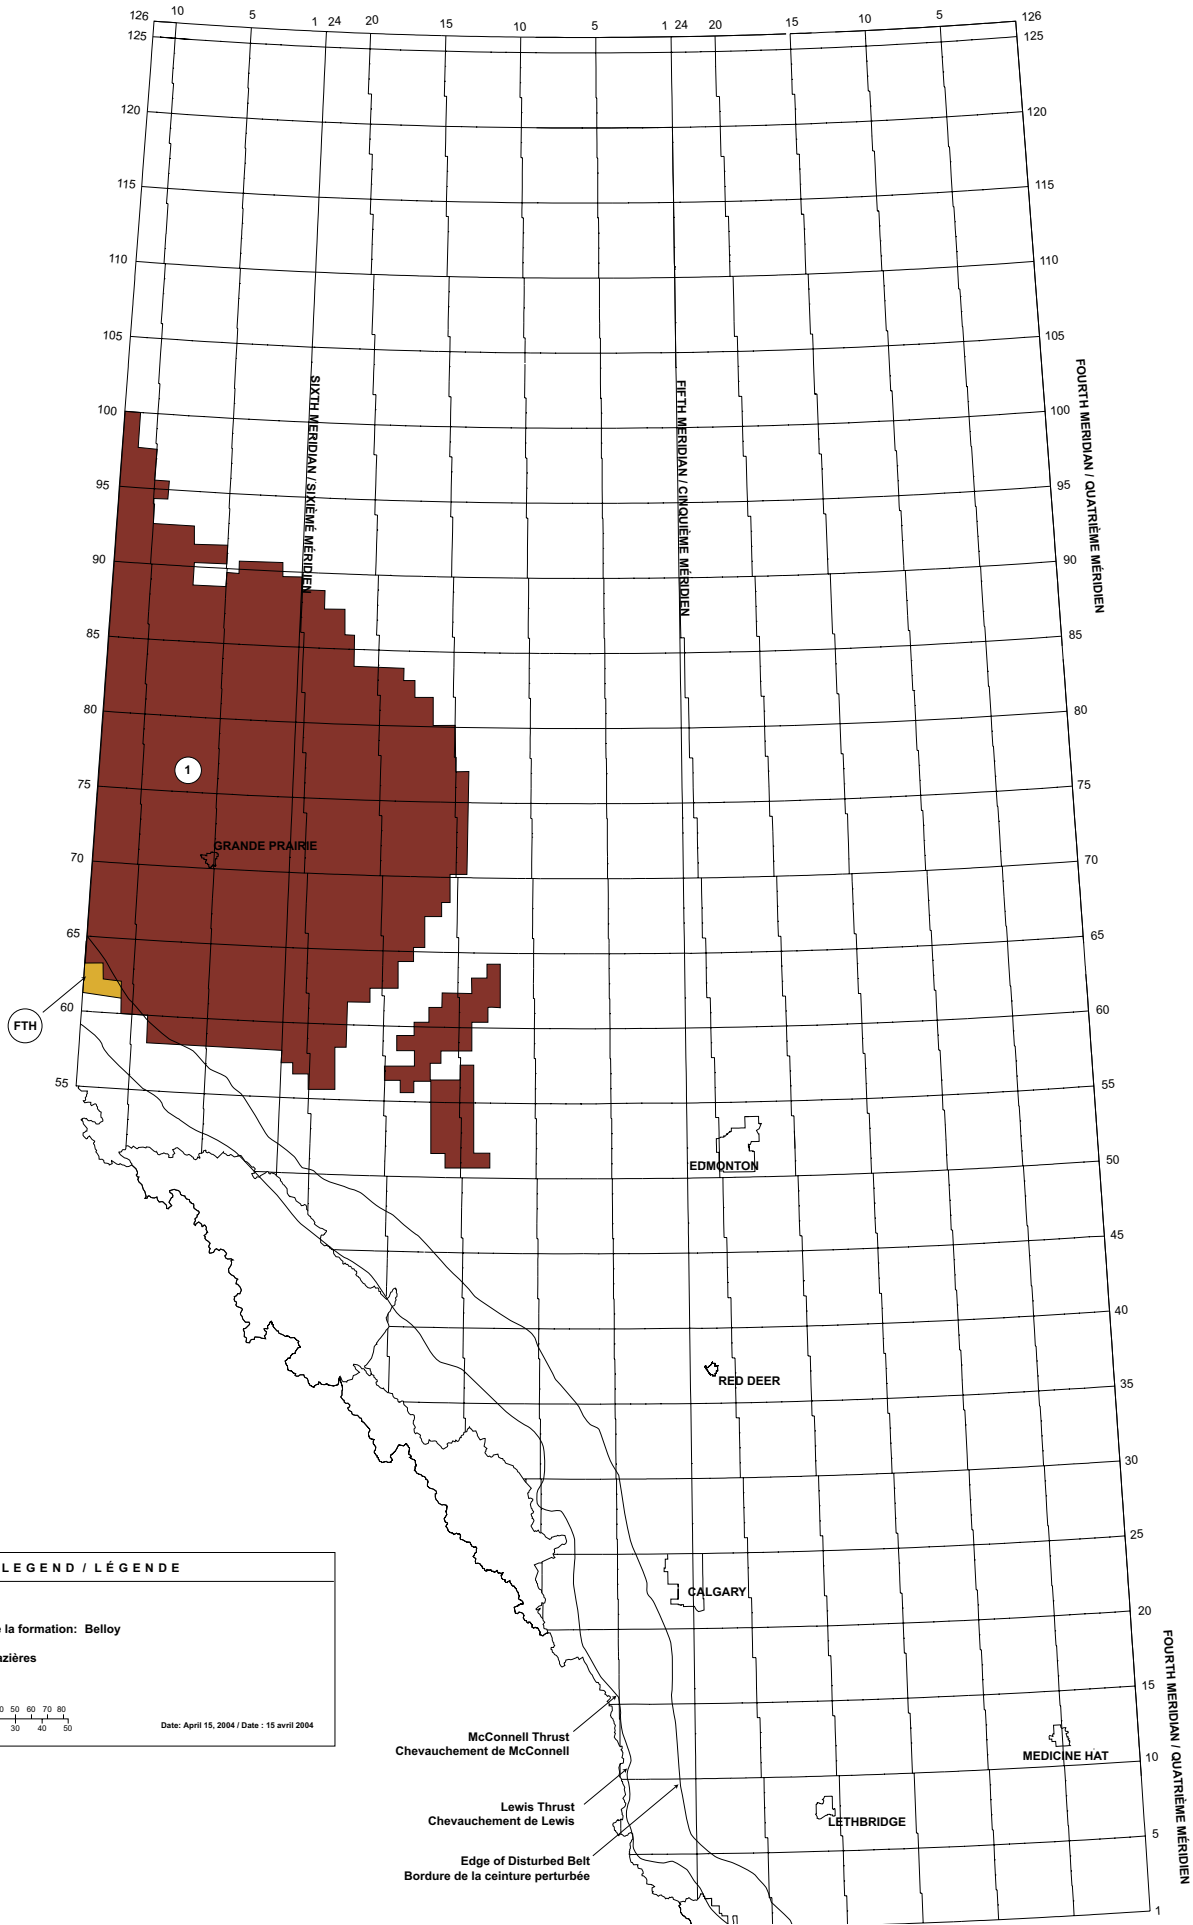

McConnell Thrust
Chevauchement de McConnell

Lewis Thrust
Chevauchement de Lewis

Edge of Disturbed Belt
Bordure de la ceinture perturbée

LEGEND / LÉGENDE	
Alberta	
Formation Name / Nom de la formation: Basal Colorado / Colorado - base	
Gas Play Areas / Zones gazières	
Scale / Échelle	
km 0 10 20 30 40 50 60 70 80 miles / milles 0 10 20 30 40 50	Date: April 15, 2004 / Date : 15 avril 2004

McConnell Thrust
Chevauchement de McConnell

Lewis Thrust
Chevauchement de Lewis

Edge of Disturbed Belt
Bordure de la ceinture perturbée

1

MEDICINE HAT

LETHBRIDGE

LEGEND / LÉGENDE	
Alberta	
Formation Name / Nom de la formation: Base of Fish Scales / Fish Scales - base	
Gas Play Areas / Zones gazières	
Scale / Échelle	
	Date: April 15, 2004 / Date: 15 avril 2004