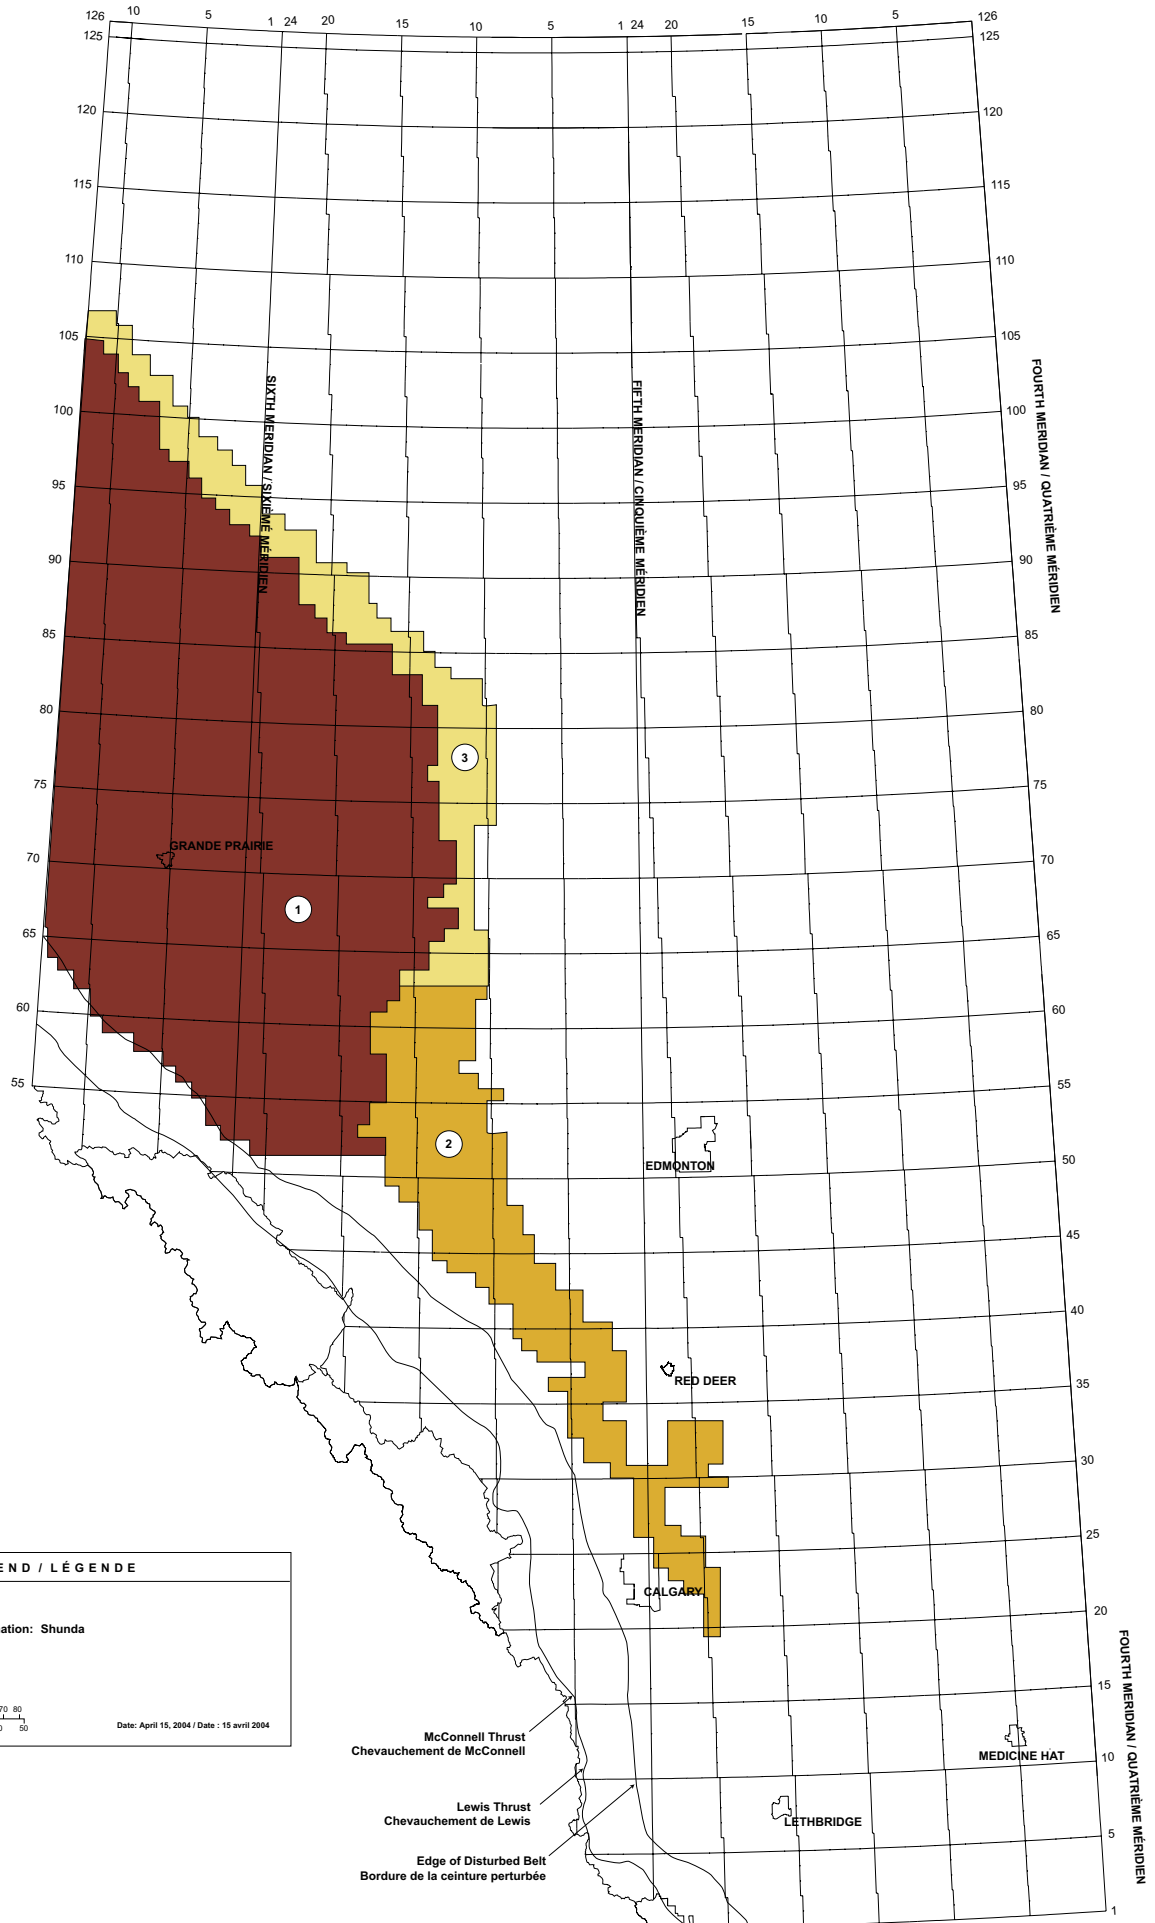

LEGEND / LÉGENDE	
Alberta	
Formation Name / Nom de la formation: Shunda	
Gas Play Areas / Zones gazières	
Scale / Échelle	
	Date: April 15, 2004 / Date: 15 avril 2004