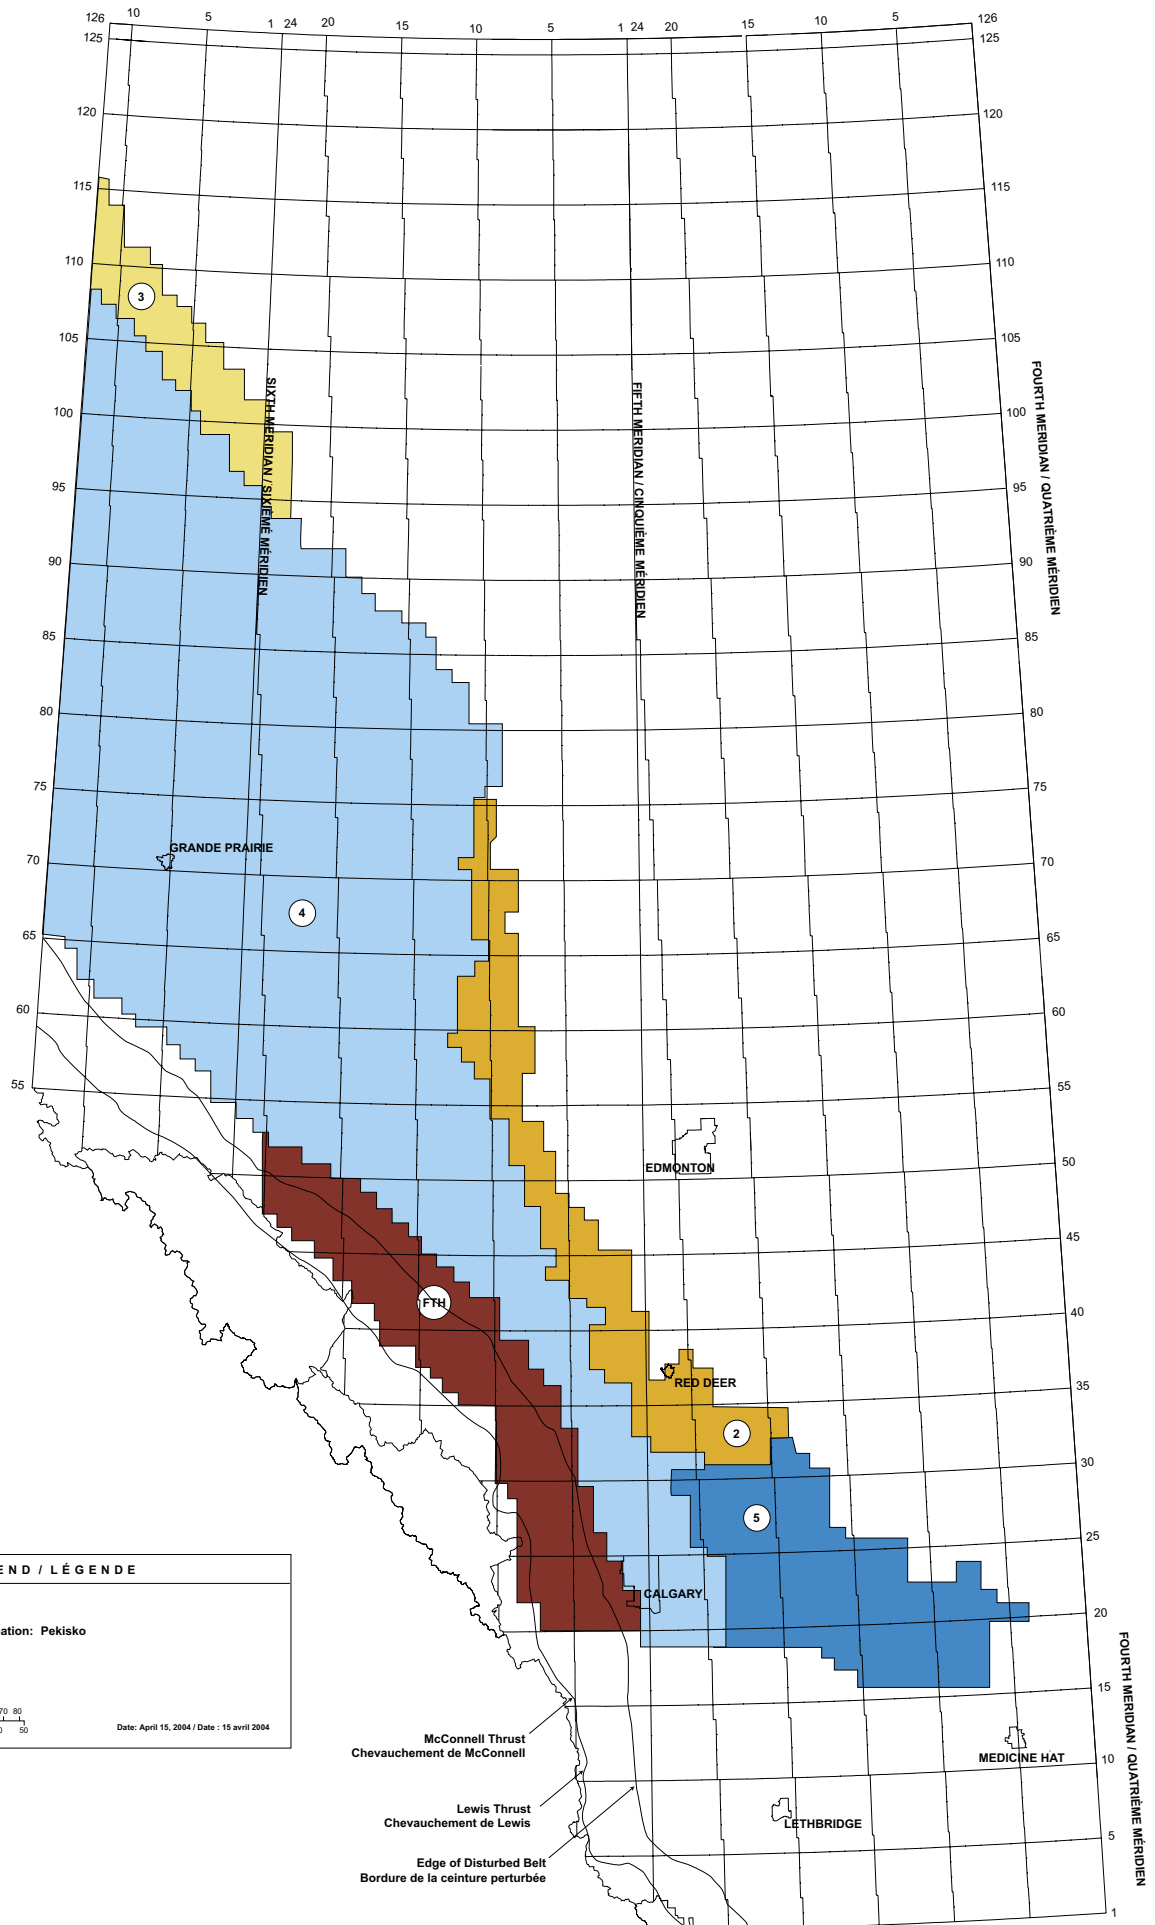

LEGEND / LÉGENDE	
Alberta	
Formation Name / Nom de la formation: Pekisko	
Gas Play Areas / Zones gazières	
Scale / Échelle	
	Date: April 15, 2004 / Date : 15 avril 2004