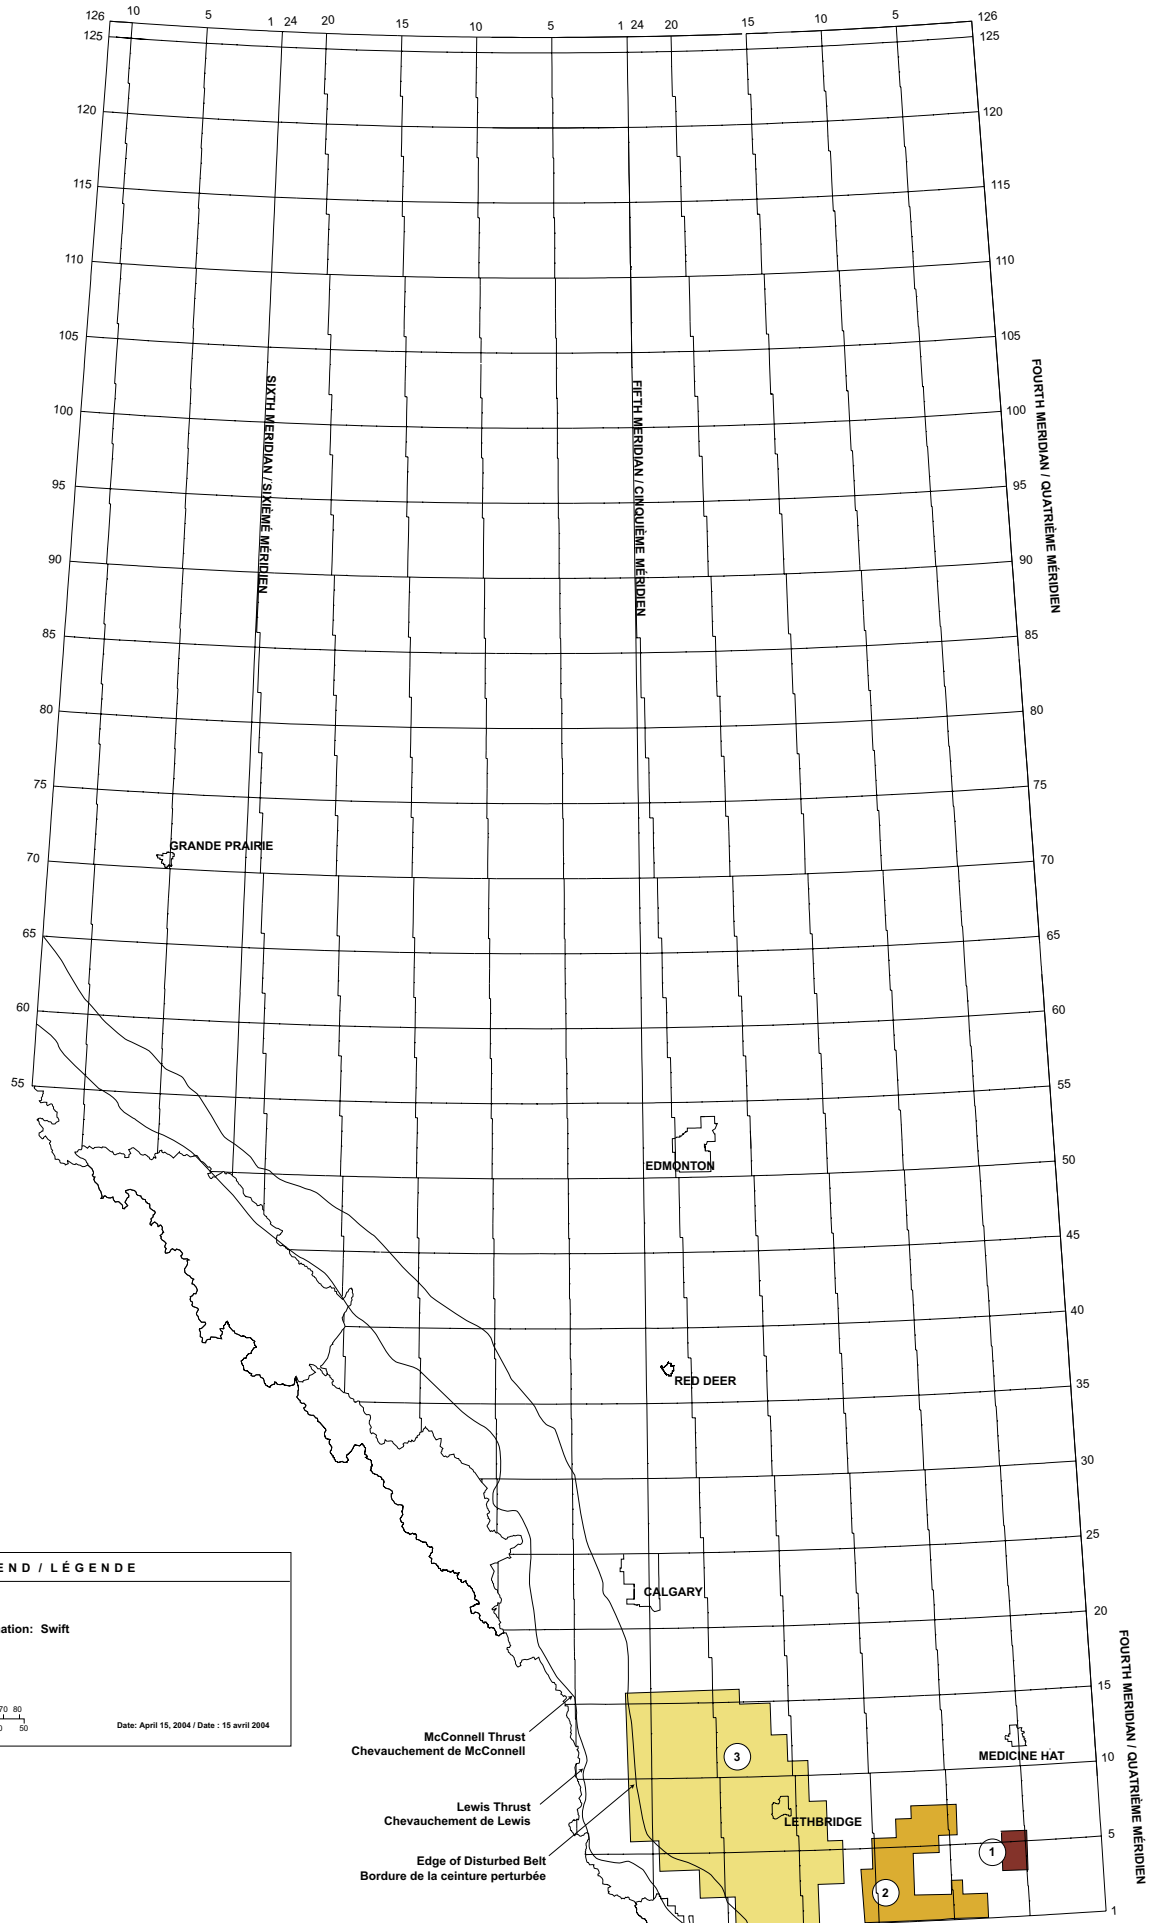

SIXTH MERIDIAN / SIXIÈME MÉRIDIEN

FIFTH MERIDIAN / CINQUIÈME MÉRIDIEN

FOURTH MERIDIAN / QUATRIÈME MÉRIDIEN

FOURTH MERIDIAN / QUATRIÈME MÉRIDIEN

LEGEND / LÉGENDE	
Alberta	
Formation Name / Nom de la formation: Swan Hills	
Gas Play Areas / Zones gazières	
Scale / Échelle	
	Date: April 15, 2004 / Date: 15 avril 2004