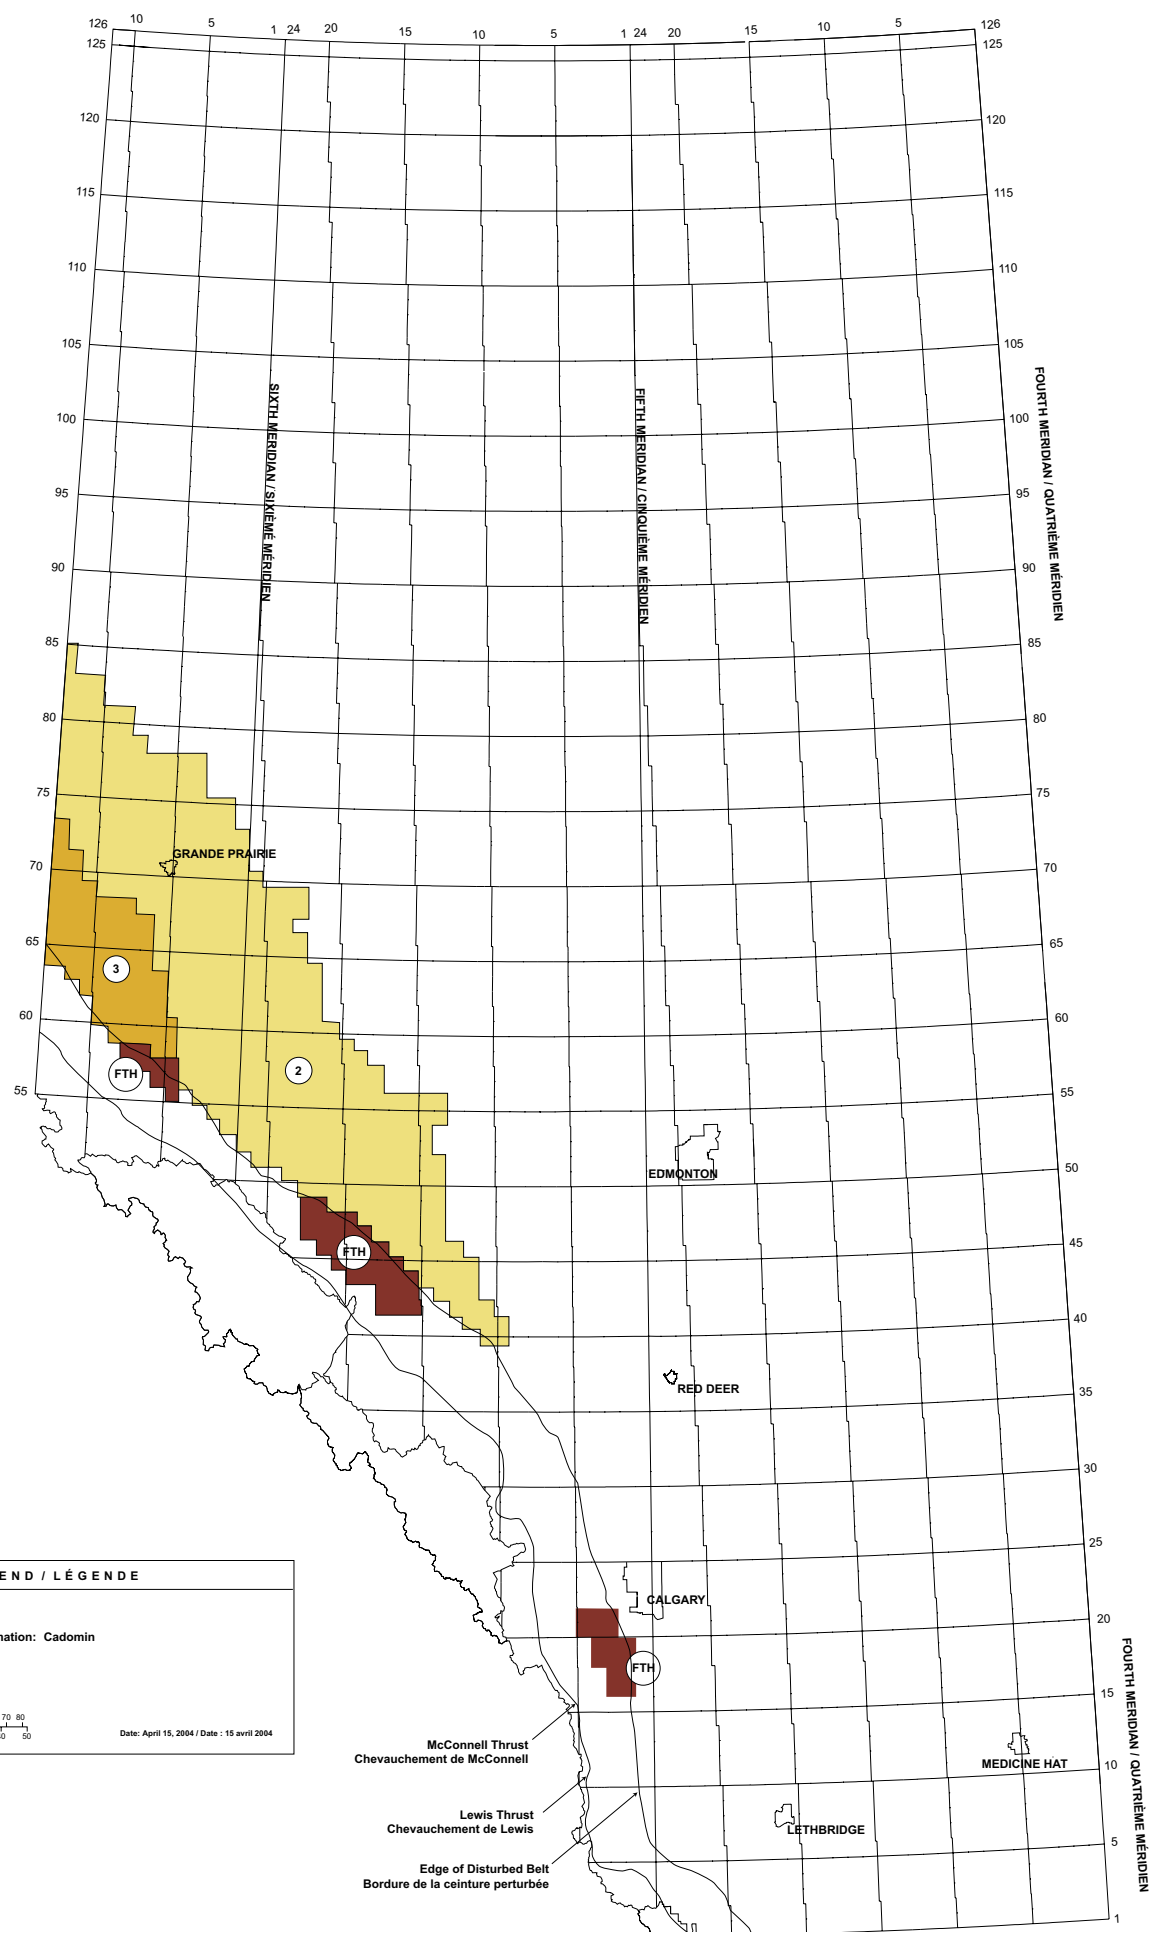

Lewis Thrust
Chevauchement de Lewis

Edge of Disturbed Belt
Bordure de la ceinture perturbée

EDMONTON

RED DEER

CALGARY

LETHBRIDGE

MEDICINE HAT

1

FTH

GRANDE PRAIRIE

SIXTH MERIDIAN / SIXIÈME MÉRIDIEN

FIFTH MERIDIAN / CINQUIÈME MÉRIDIEN

FOURTH MERIDIAN / QUATRIÈME MÉRIDIEN

FOURTH MERIDIAN / QUATRIÈME MÉRIDIEN

LEGEND / LÉGENDE	
Alberta	
Formation Name / Nom de la formation: Belly River	
Gas Play Areas / Zones gazières	
Scale / Échelle	
	Date: April 15, 2004 / Date: 15 avril 2004