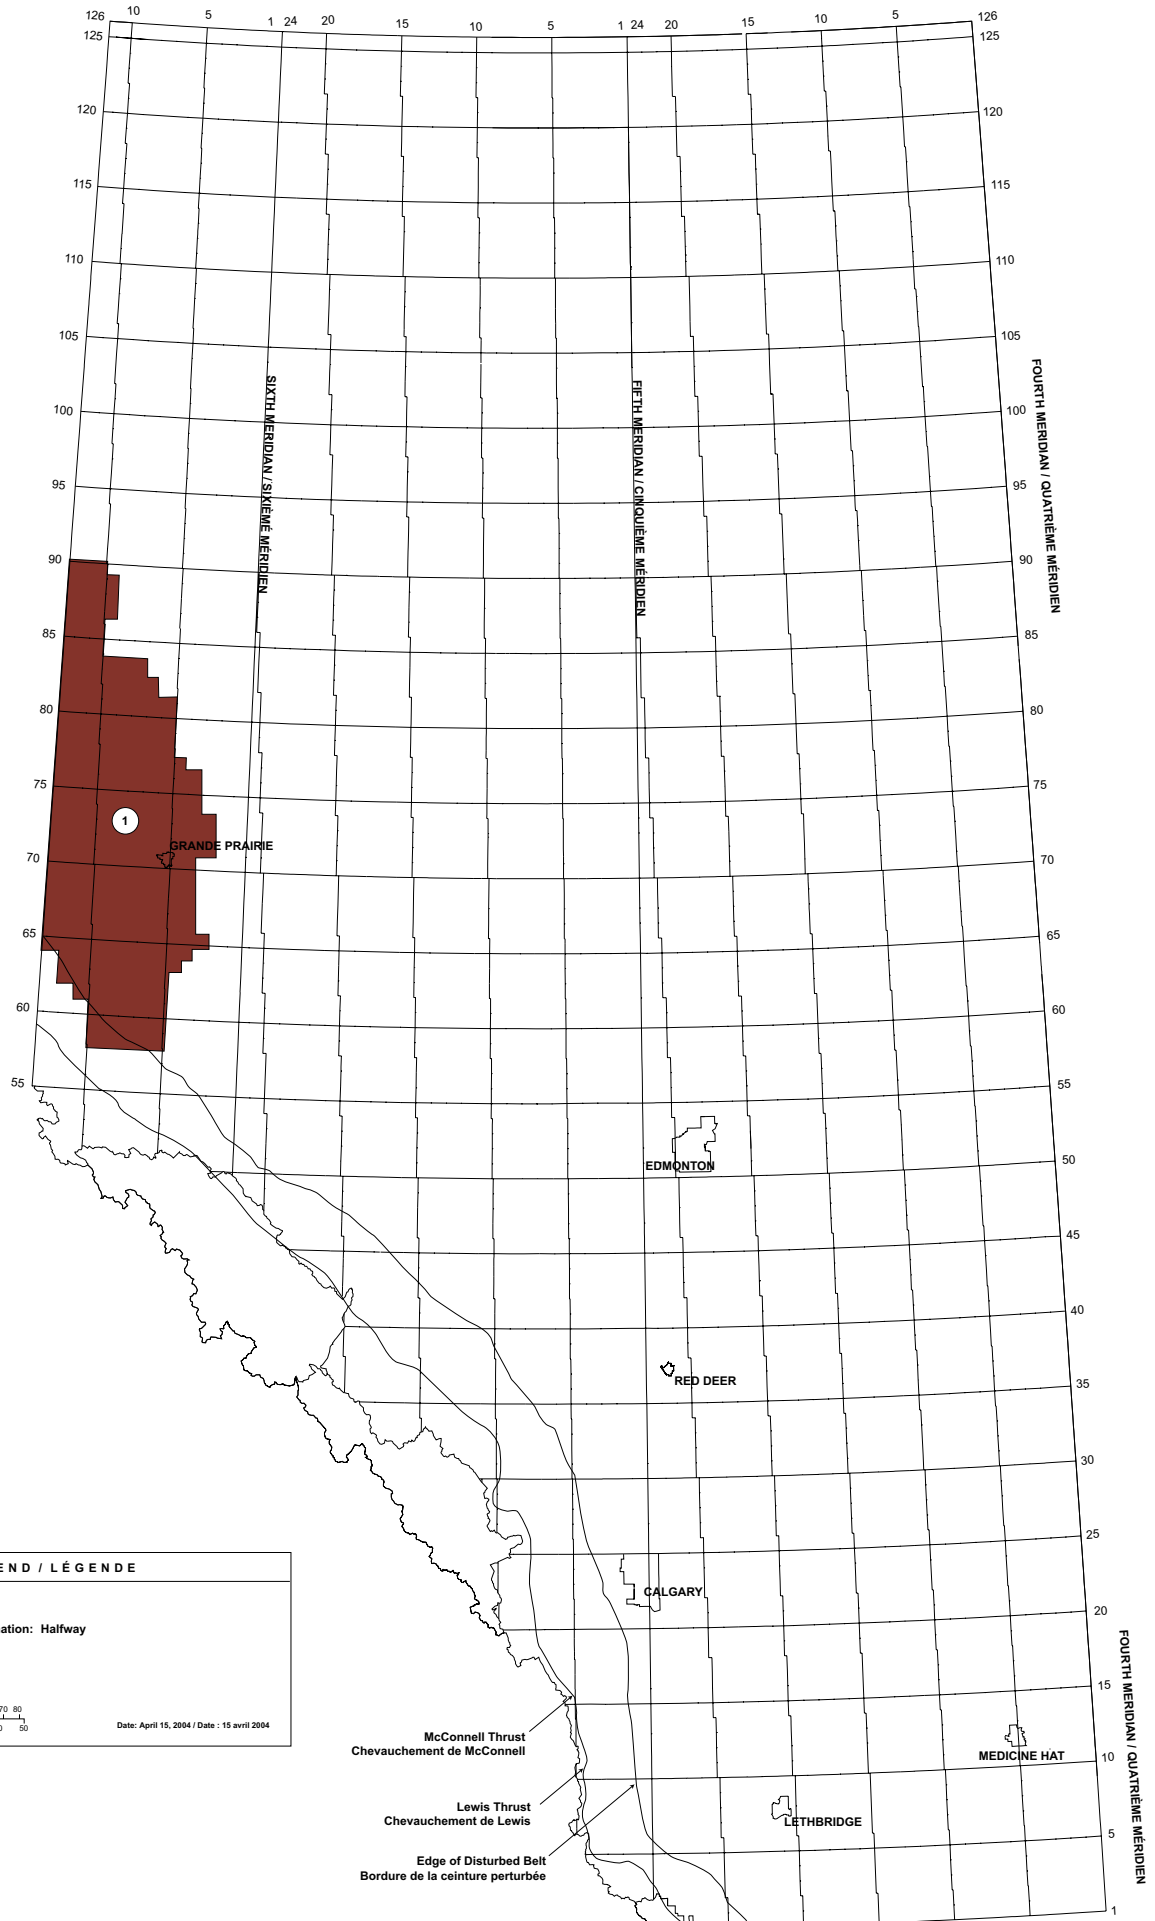

LEGEND / LÉGENDE

Alberta

Formation Name / Nom de la formation: Halfway

Gas Play Areas / Zones gazières

Scale / Échelle

Date: April 15, 2004 / Date : 15 avril 2004

McConnell Thrust
Chevauchement de McConnell

Lewis Thrust
Chevauchement de Lewis

Edge of Disturbed Belt
Bordure de la ceinture perturbée