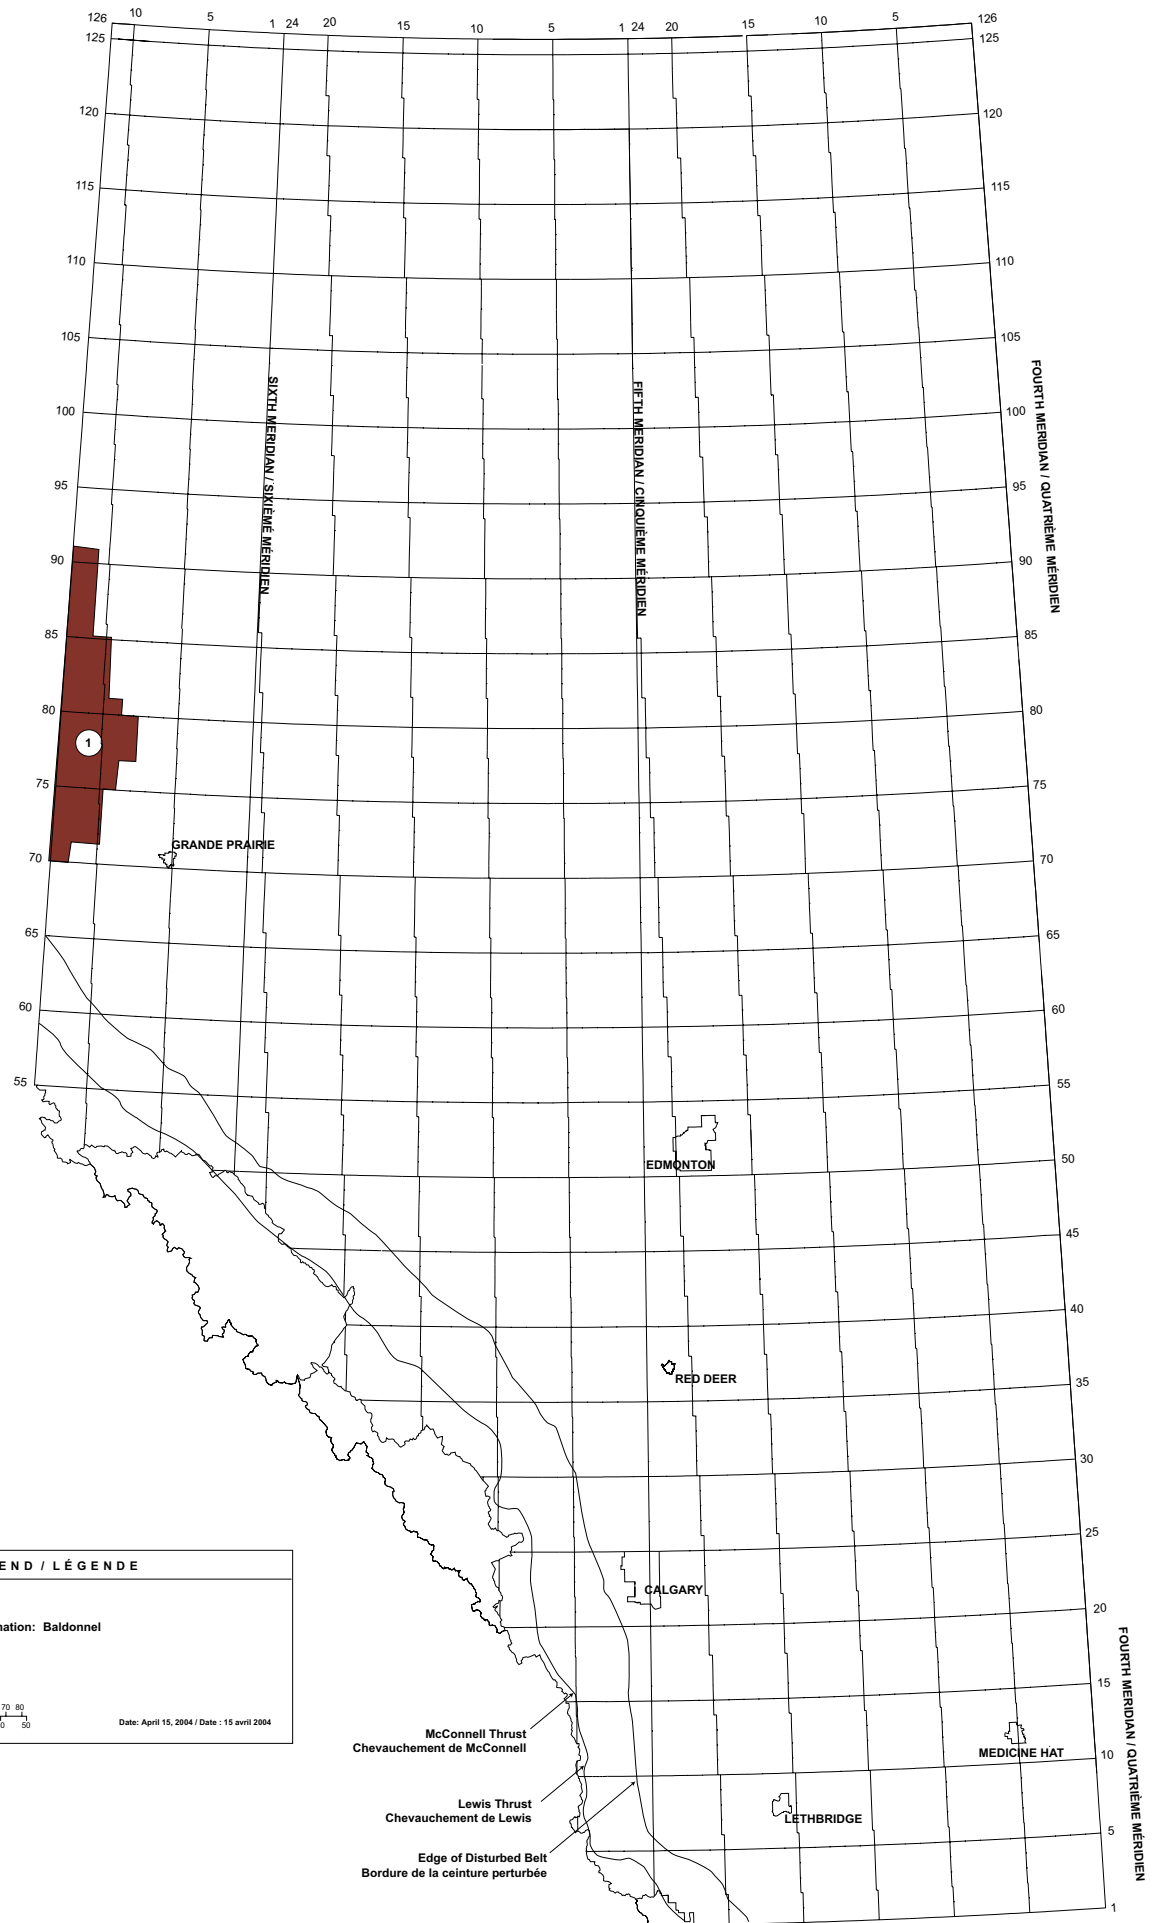

LEGEND / LÉGENDE	
Alberta	
Formation Name / Nom de la formation: Bakken	
Gas Play Areas / Zones gazières	
Scale / Échelle	
km 0 10 20 30 40 50 60 70 80	Date: April 15, 2004 / Date: 15 avril 2004
miles / milles 0 10 20 30 40 50	