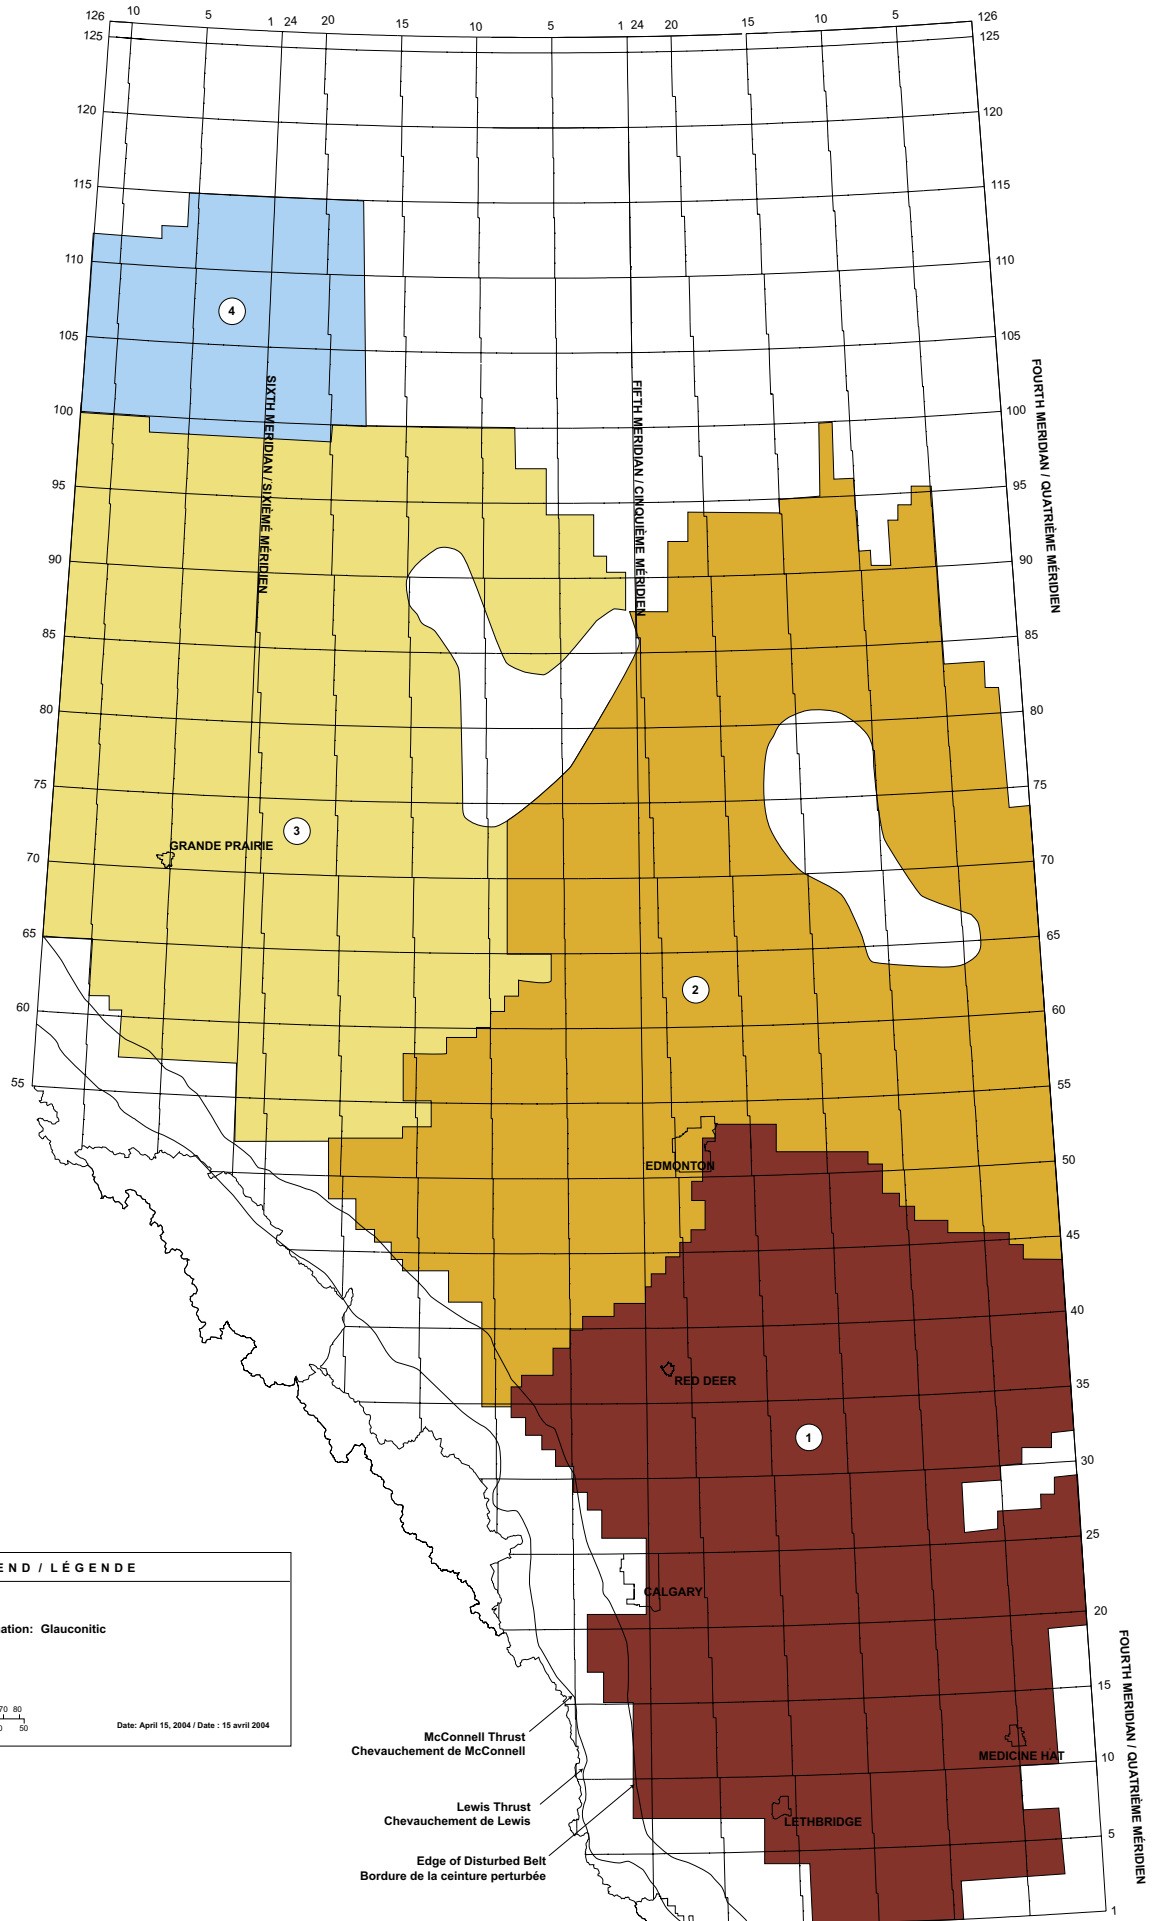

EDMONTON

RED DEER

CALGARY

LETHBRIDGE

MEDICINE HAT

GRANDE PRAIRIE

SIXTH MERIDIAN / SIXIÈME MÉRIDIEN

FIFTH MERIDIAN / CINQUIÈME MÉRIDIEN

FOURTH MERIDIAN / QUATRIÈME MÉRIDIEN

FOURTH MERIDIAN / QUATRIÈME MÉRIDIEN

LEGEND / LÉGENDE

Alberta

Formation Name / Nom de la formation: Ellerslie

Gas Play Areas / Zones gazières

Scale / Échelle

km 0 10 20 30 40 50 60 70 80
 miles / milles 0 10 20 30 40 50

Date: April 15, 2004 / Date : 15 avril 2004

LEGEND / LÉGENDE

Alberta

Formation Name / Nom de la formation: Glauconitic

Gas Play Areas / Zones gazières

Scale / Échelle

Date: April 15, 2004 / Date : 15 avril 2004