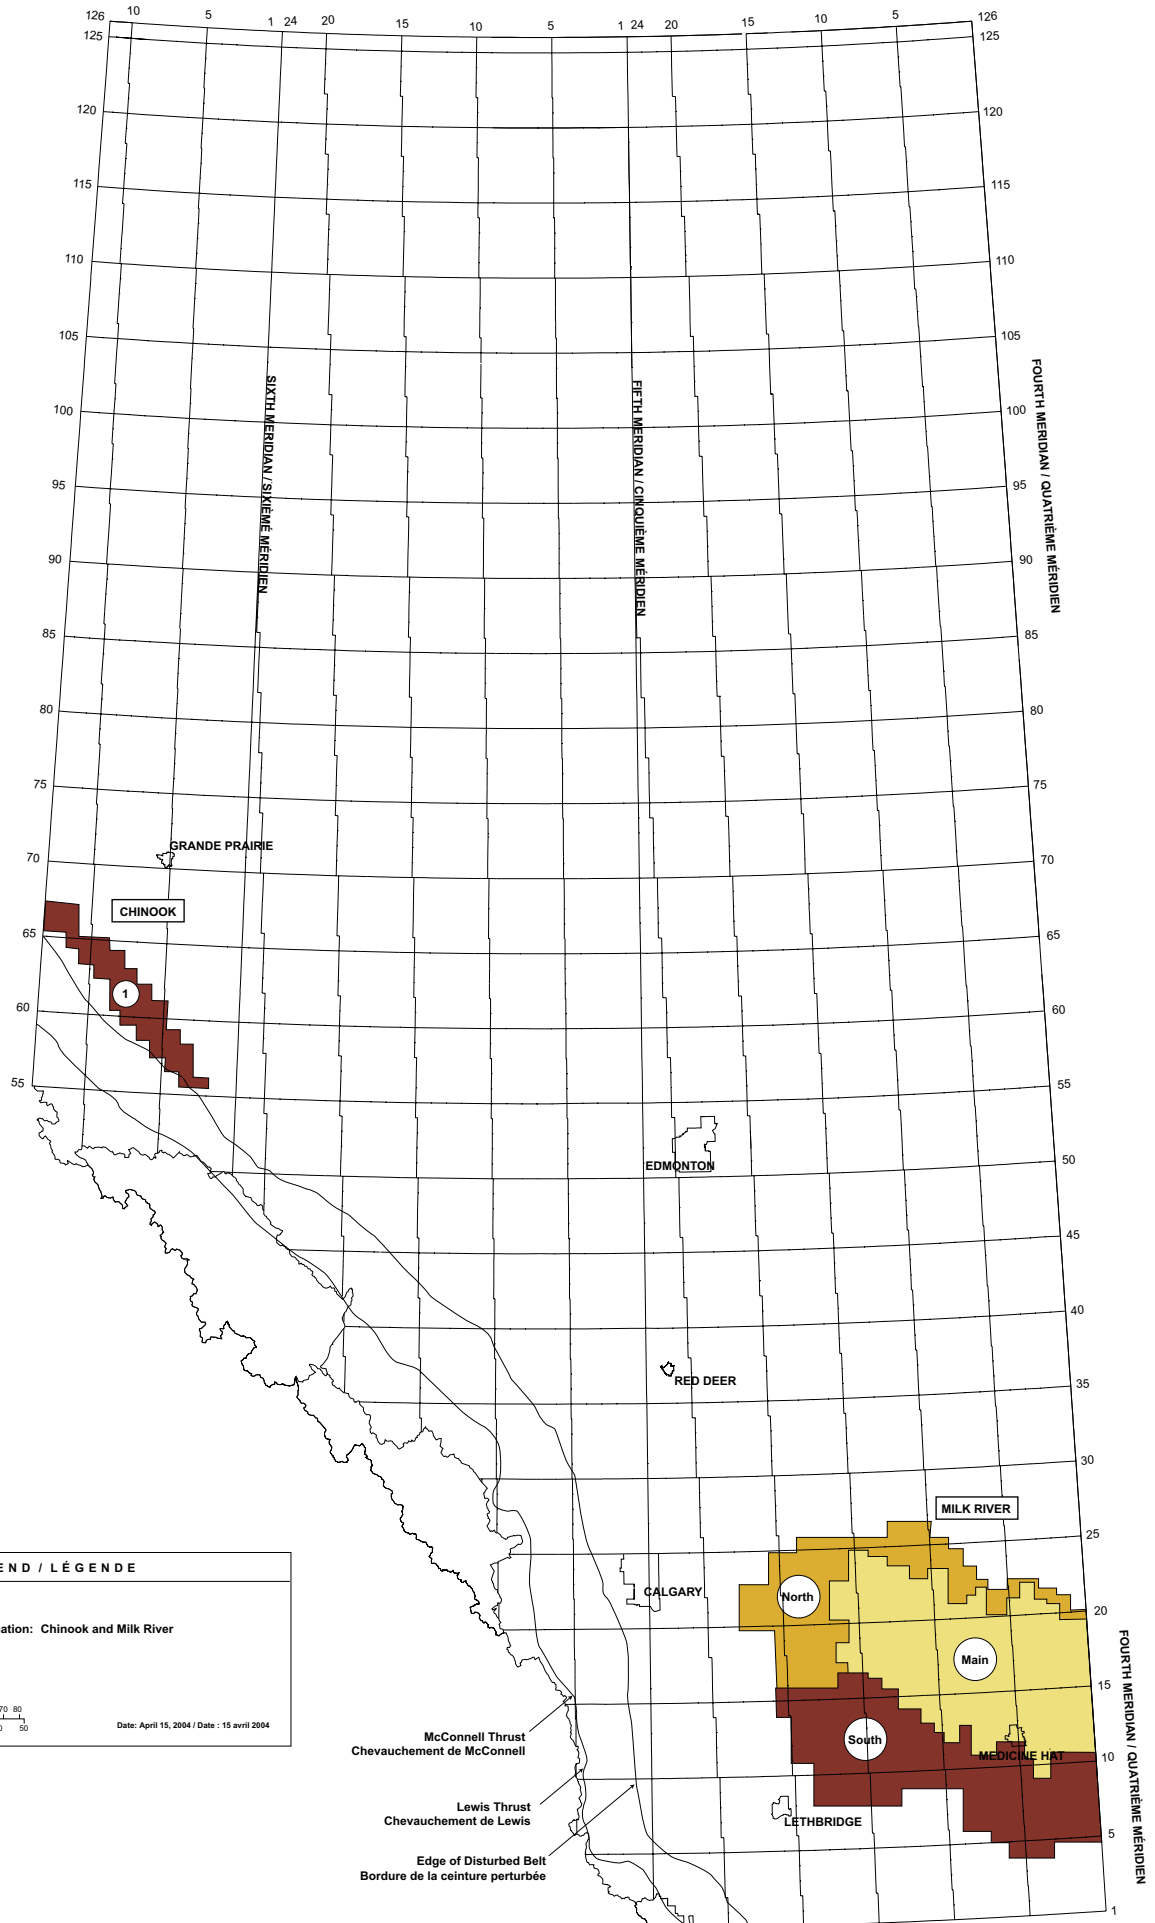

FOURTH MERIDIAN / QUATRIÈME MÉRIDIEN

LEGEND / LÉGENDE

Alberta

Formation Name / Nom de la formation: Charlie Lake

Gas Play Areas / Zones gazières

Scale / Échelle

Date: April 15, 2004 / Date: 15 avril 2004

McConnell Thrust
Chevauchement de McConnell

Lewis Thrust
Chevauchement de Lewis

Edge of Disturbed Belt
Bordure de la ceinture perturbée

LEGEND / LÉGENDE	
Alberta	
Formation Name / Nom de la formation: Chinook and Milk River	
Gas Play Areas / Zones gazières	
Scale / Échelle	
	Date: April 15, 2004 / Date: 15 avril 2004