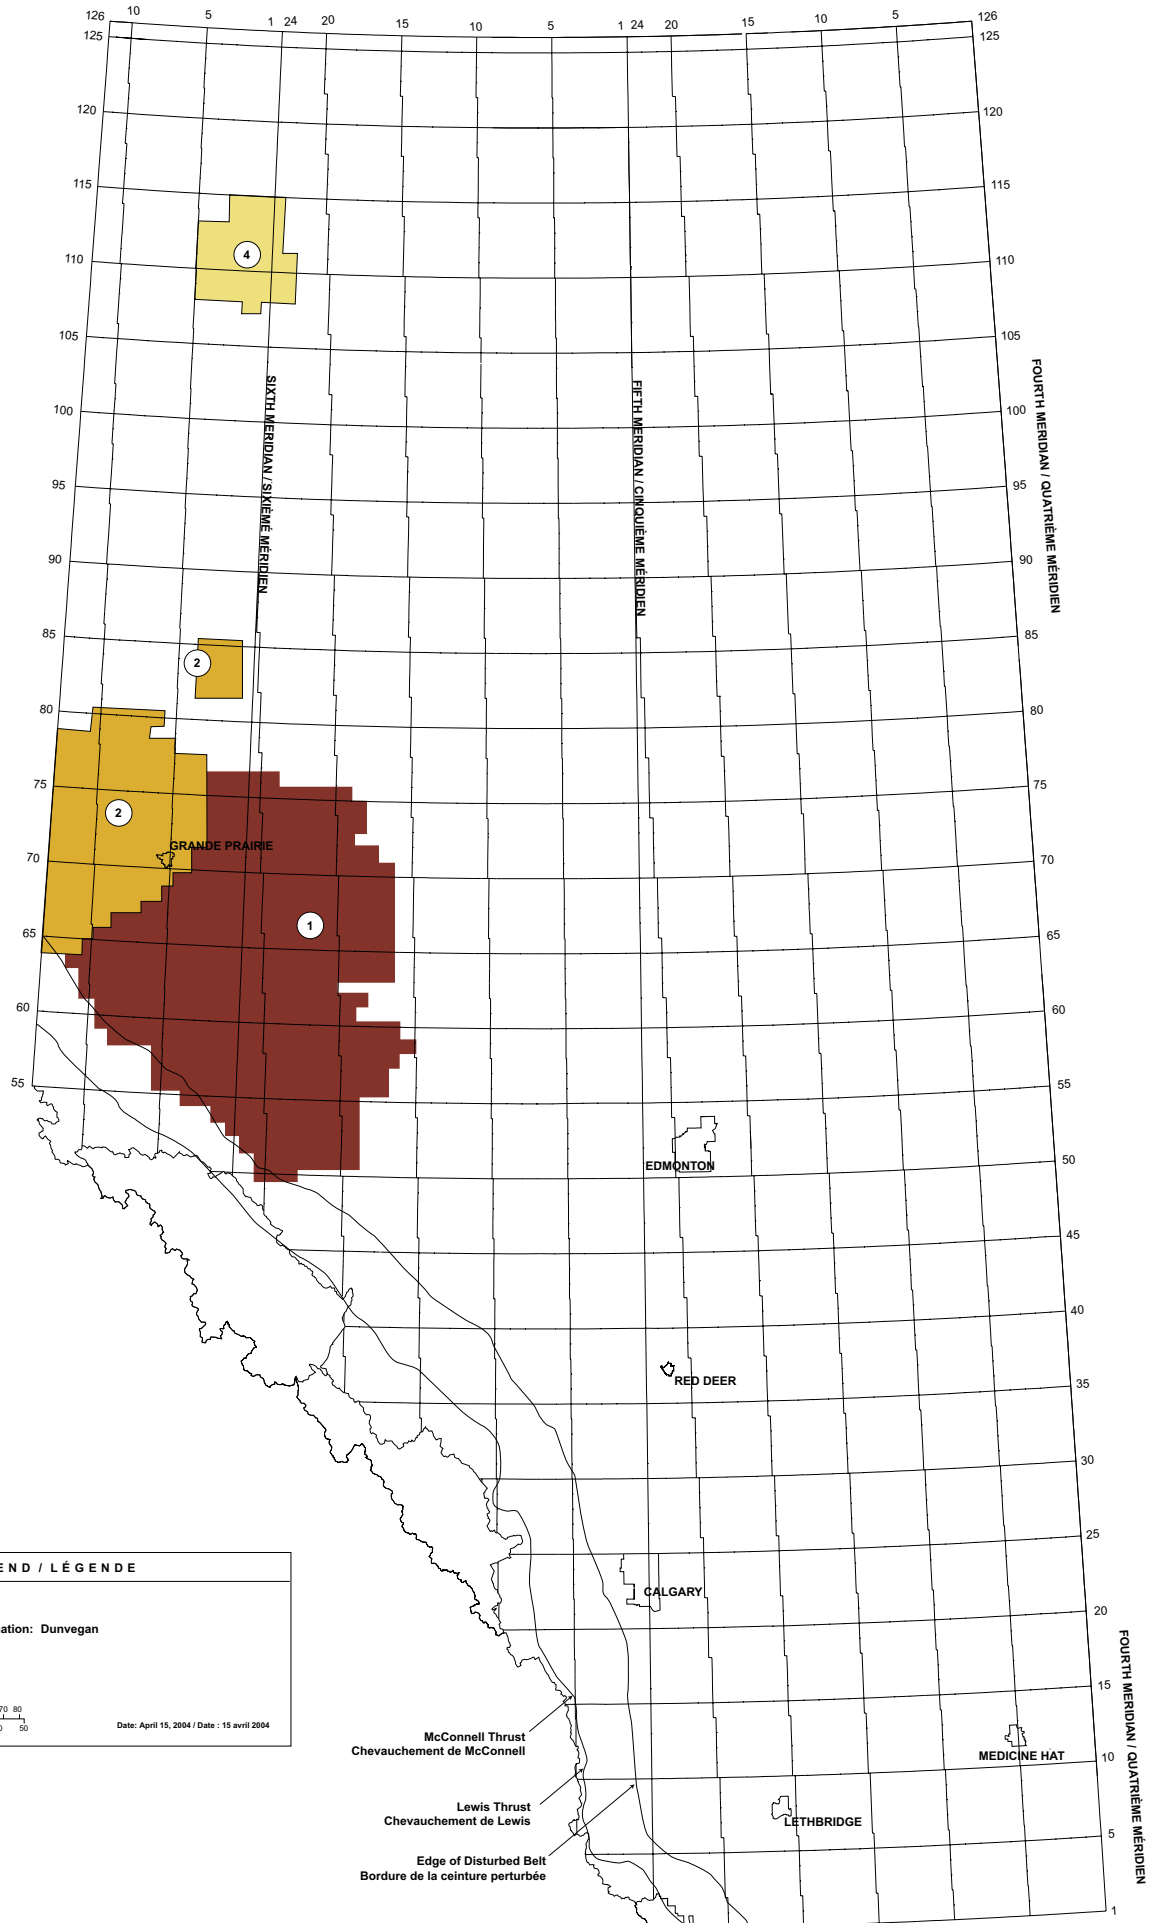

Gas Play Areas / Zones gazières

Scale / Échelle

Date: April 15, 2004 / Date: 15 avril 2004

McConnell Thrust
Chevauchement de McConnell

Lewis Thrust
Chevauchement de Lewis

Edge of Disturbed Belt
Bordure de la ceinture perturbée

FOURTH MERIDIAN / QUATRIÈME MÉRIDIEN

SIXTH MERIDIAN / SIXIÈME MÉRIDIEN

FIFTH MERIDIAN / CINQUIÈME MÉRIDIEN

FOURTH MERIDIAN / QUATRIÈME MÉRIDIEN

GRANDE PRAIRIE

EDMONTON

RED DEER

CALGARY

LETHBRIDGE

1

MEDICINE HAT

LEGEND / LÉGENDE	
Alberta	
Formation Name / Nom de la formation: Doe Creek	
Gas Play Areas / Zones gazières	
Scale / Échelle	
	Date: April 15, 2004 / Date: 15 avril 2004

LEGEND / LÉGENDE

MEDICINE HAT

LETHBRIDGE

EDMONTON

RED DEER

CALGARY

LOWER COLORADO

GRANDE PRAIRIE

BADHEART