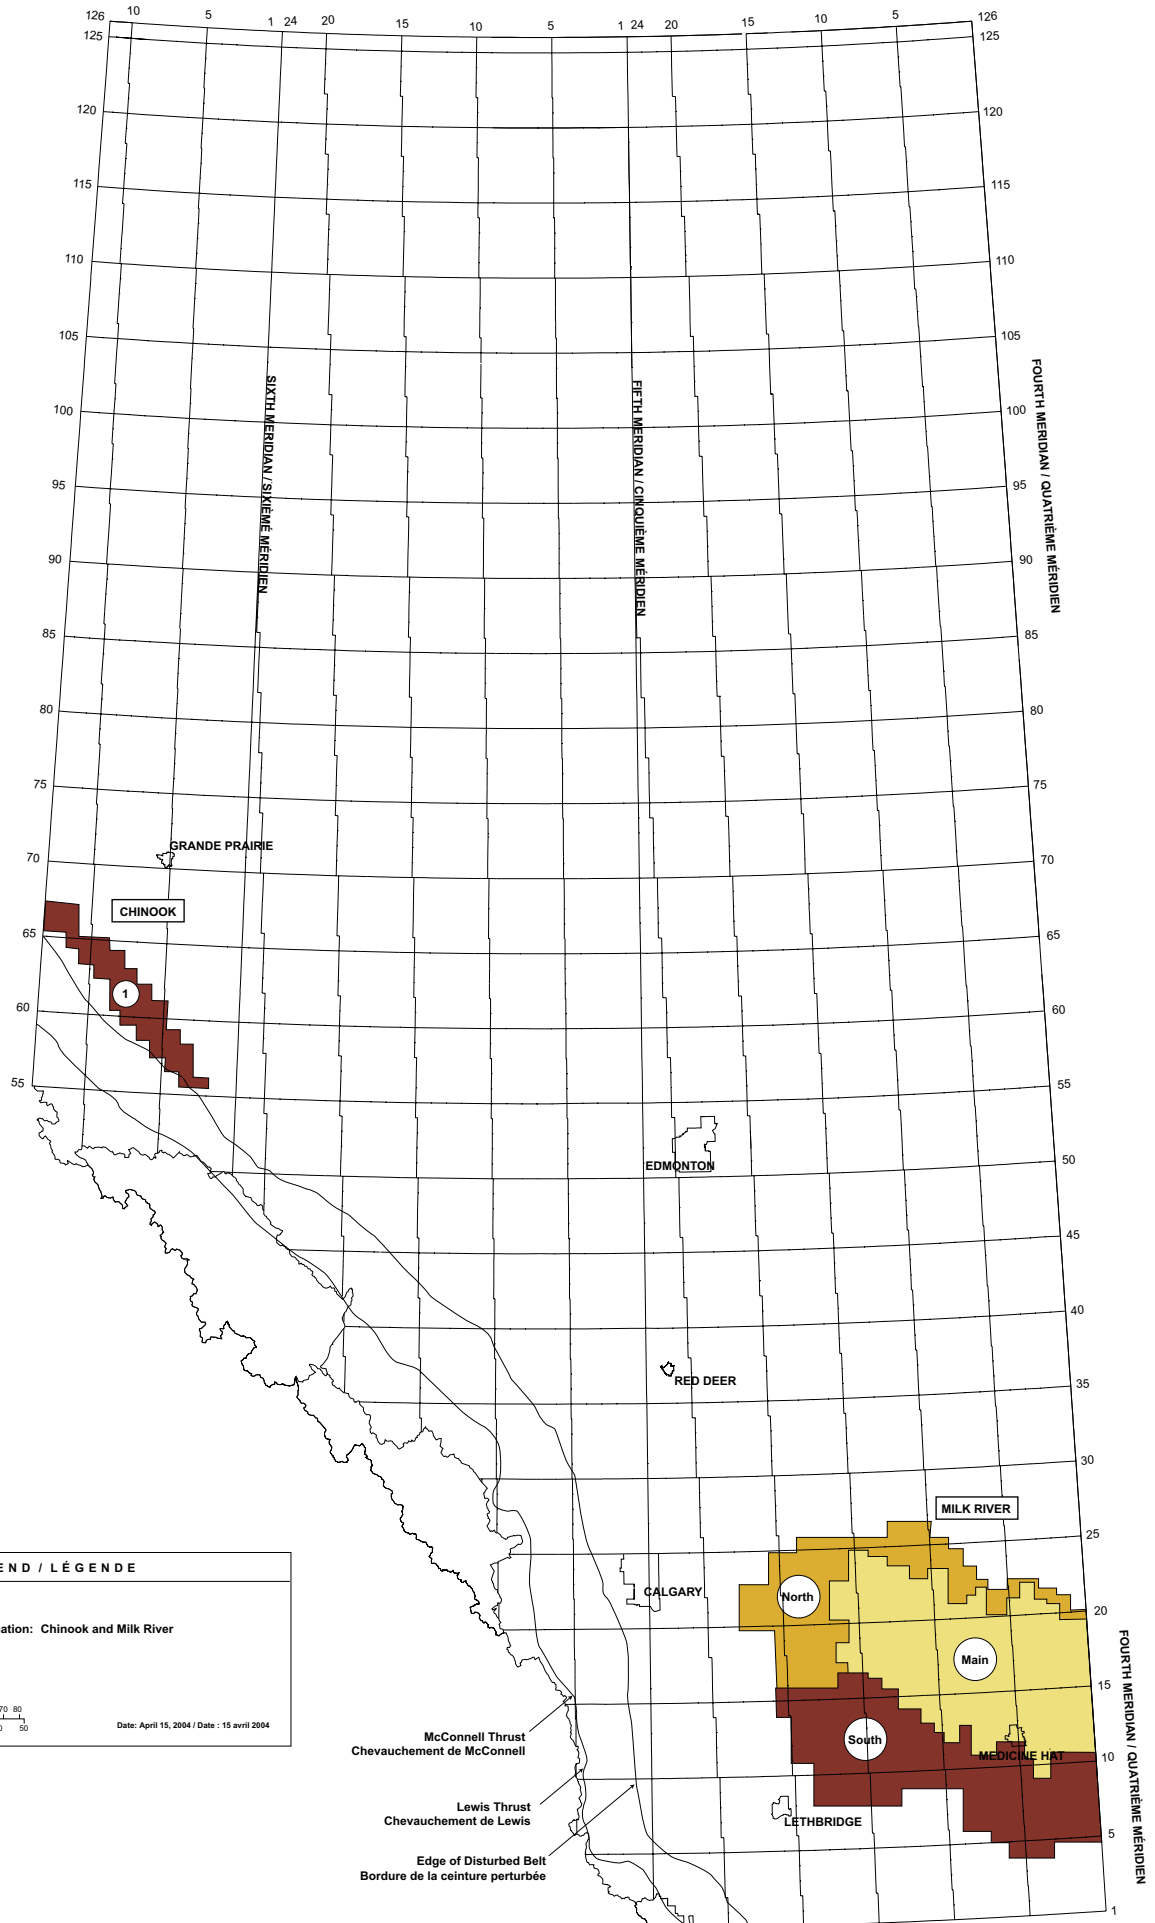

LEGEND / LÉGENDE

Alberta

Formation Name / Nom de la formation: Chinook and Milk River

Gas Play Areas / Zones gazières

Scale / Échelle

Date: April 15, 2004 / Date: 15 avril 2004

McConnell Thrust
Chevauchement de McConnell

Lewis Thrust
Chevauchement de Lewis

North
Main
South
MILK RIVER
MEDICINE HAT
LETHBRIDGE