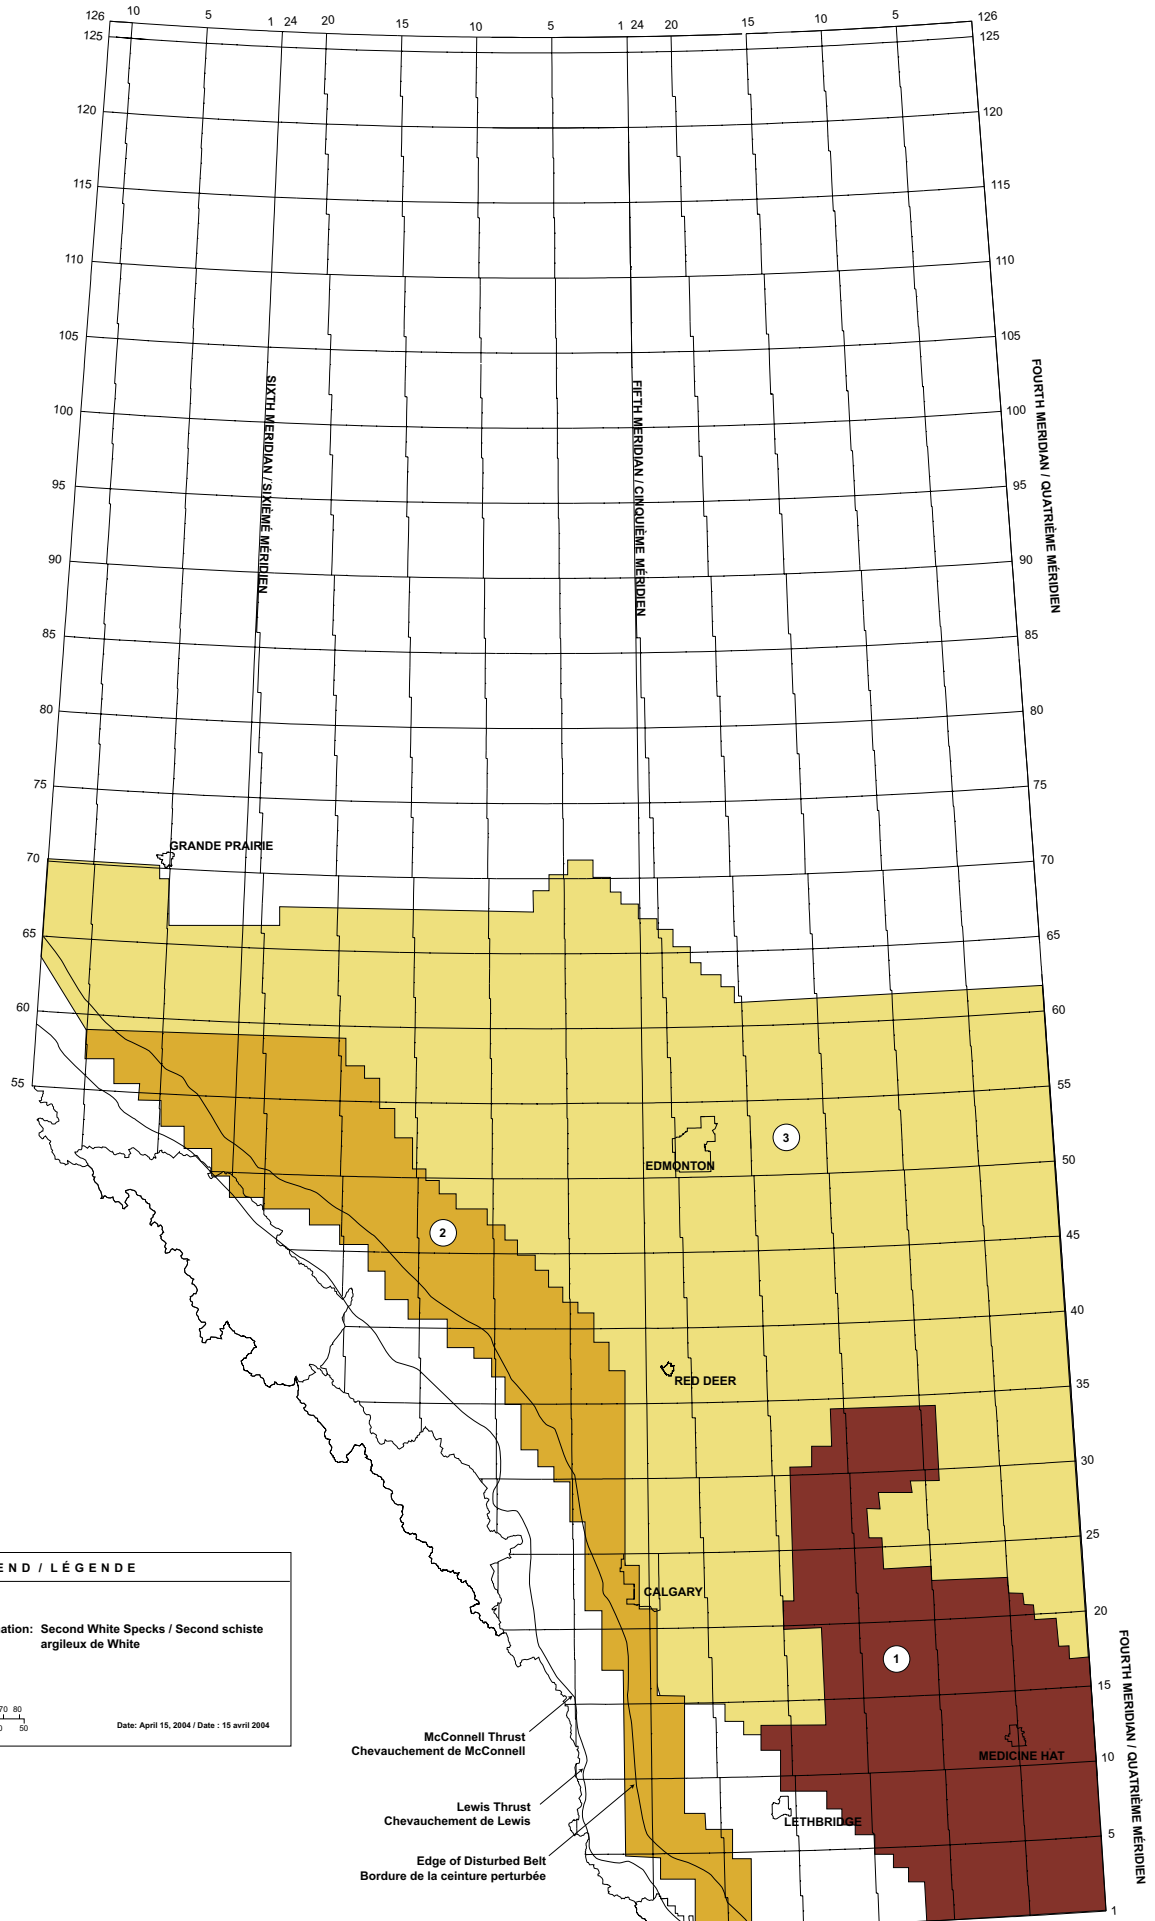

FOURTH MERIDIAN / QUATRIÈME MÉRIDIEN

SIXTH MERIDIAN / SIXIÈME MÉRIDIEN

FIFTH MERIDIAN / CINQUIÈME MÉRIDIEN

FOURTH MERIDIAN / QUATRIÈME MÉRIDIEN

GRANDE PRAIRIE

EDMONTON

RED DEER

CALGARY

MEDICINE HAT

LETHBRIDGE

EDMONTON

RED DEER

CALGARY

LOWER COLORADO

GRANDE PRAIRIE

BADHEART

RED DEER

CALGARY

GRANDE PRAIRIE

SIXTH MERIDIAN / SIXIÈME MÉRIDIEN

FIFTH MERIDIAN / CINQUIÈME MÉRIDIEN

FOURTH MERIDIAN / QUATRIÈME MÉRIDIEN

FOURTH MERIDIAN / QUATRIÈME MÉRIDIEN

LEGEND / LÉGENDE

Alberta

Formation Name / Nom de la formation: Second White Specks / Second schiste argileux de White

Gas Play Areas / Zones gazières

Scale / Échelle

Date: April 15, 2004 / Date : 15 avril 2004

McConnell Thrust
Chevauchement de McConnell