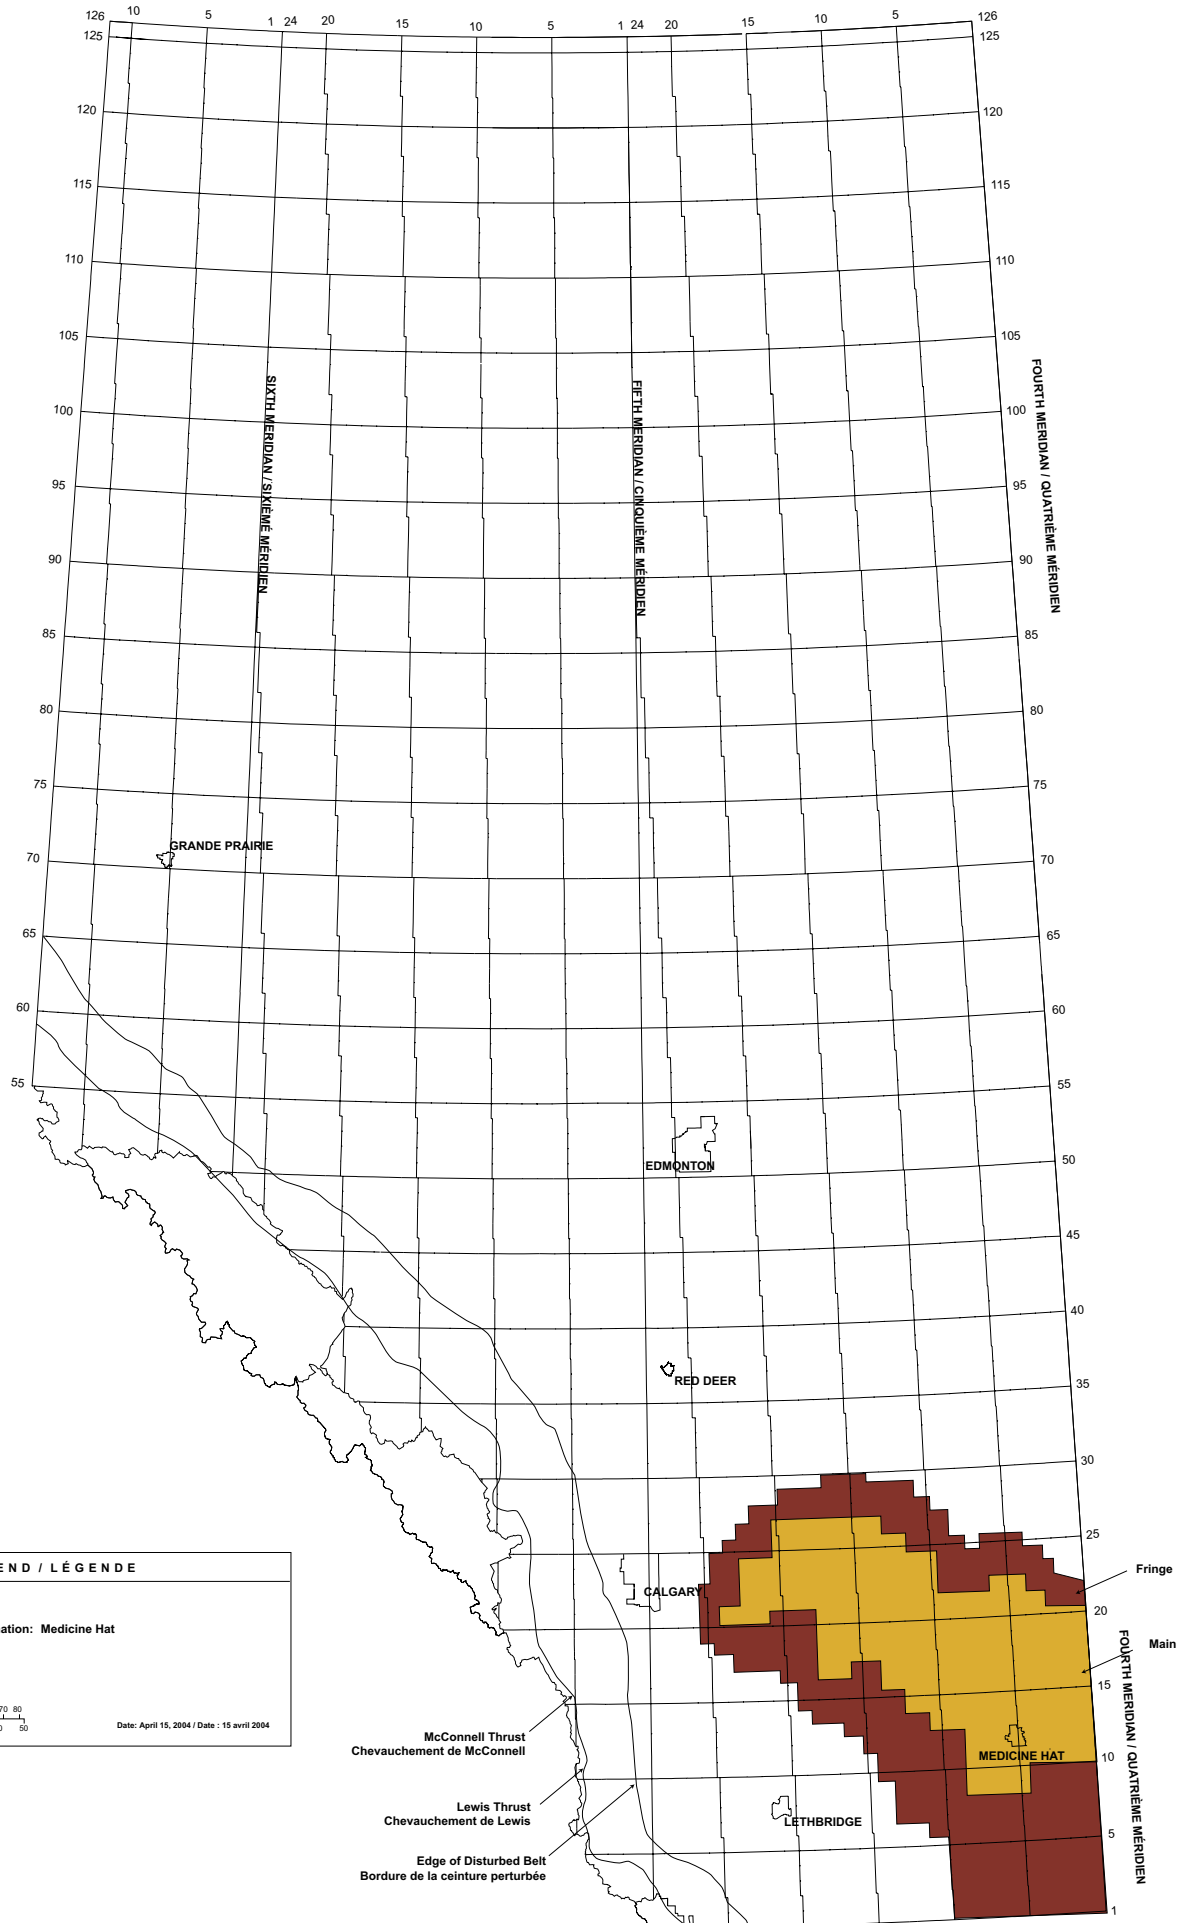

FOURTH MERIDIAN / QUATRIÈME MÉRIDIEN

SIXTH MERIDIAN / SIXIÈME MÉRIDIEN

FIFTH MERIDIAN / CINQUIÈME MÉRIDIEN

FOURTH MERIDIAN / QUATRIÈME MÉRIDIEN

GRANDE PRAIRIE

EDMONTON

RED DEER

CALGARY

Gas Play Areas / Zones gazières

Scale / Échelle

Date: April 15, 2004 / Date : 15 avril 2004

McConnell Thrust
Chevauchement de McConnell

Lewis Thrust
Chevauchement de Lewis

Edge of Disturbed Belt
Bordure de la ceinture perturbée

MEDICINE HAT

LETHBRIDGE

EDMONTON

RED DEER

CALGARY

LOWER COLORADO

GRANDE PRAIRIE

BADHEART

1

SIXTH MERIDIAN / SIXIÈME MÉRIDIEN

FIFTH MERIDIAN / CINQUIÈME MÉRIDIEN

FOURTH MERIDIAN / QUATRIÈME MÉRIDIEN

FOURTH MERIDIAN / QUATRIÈME MÉRIDIEN

LEGEND / LÉGENDE

Alberta

Formation Name / Nom de la formation: Medicine Hat