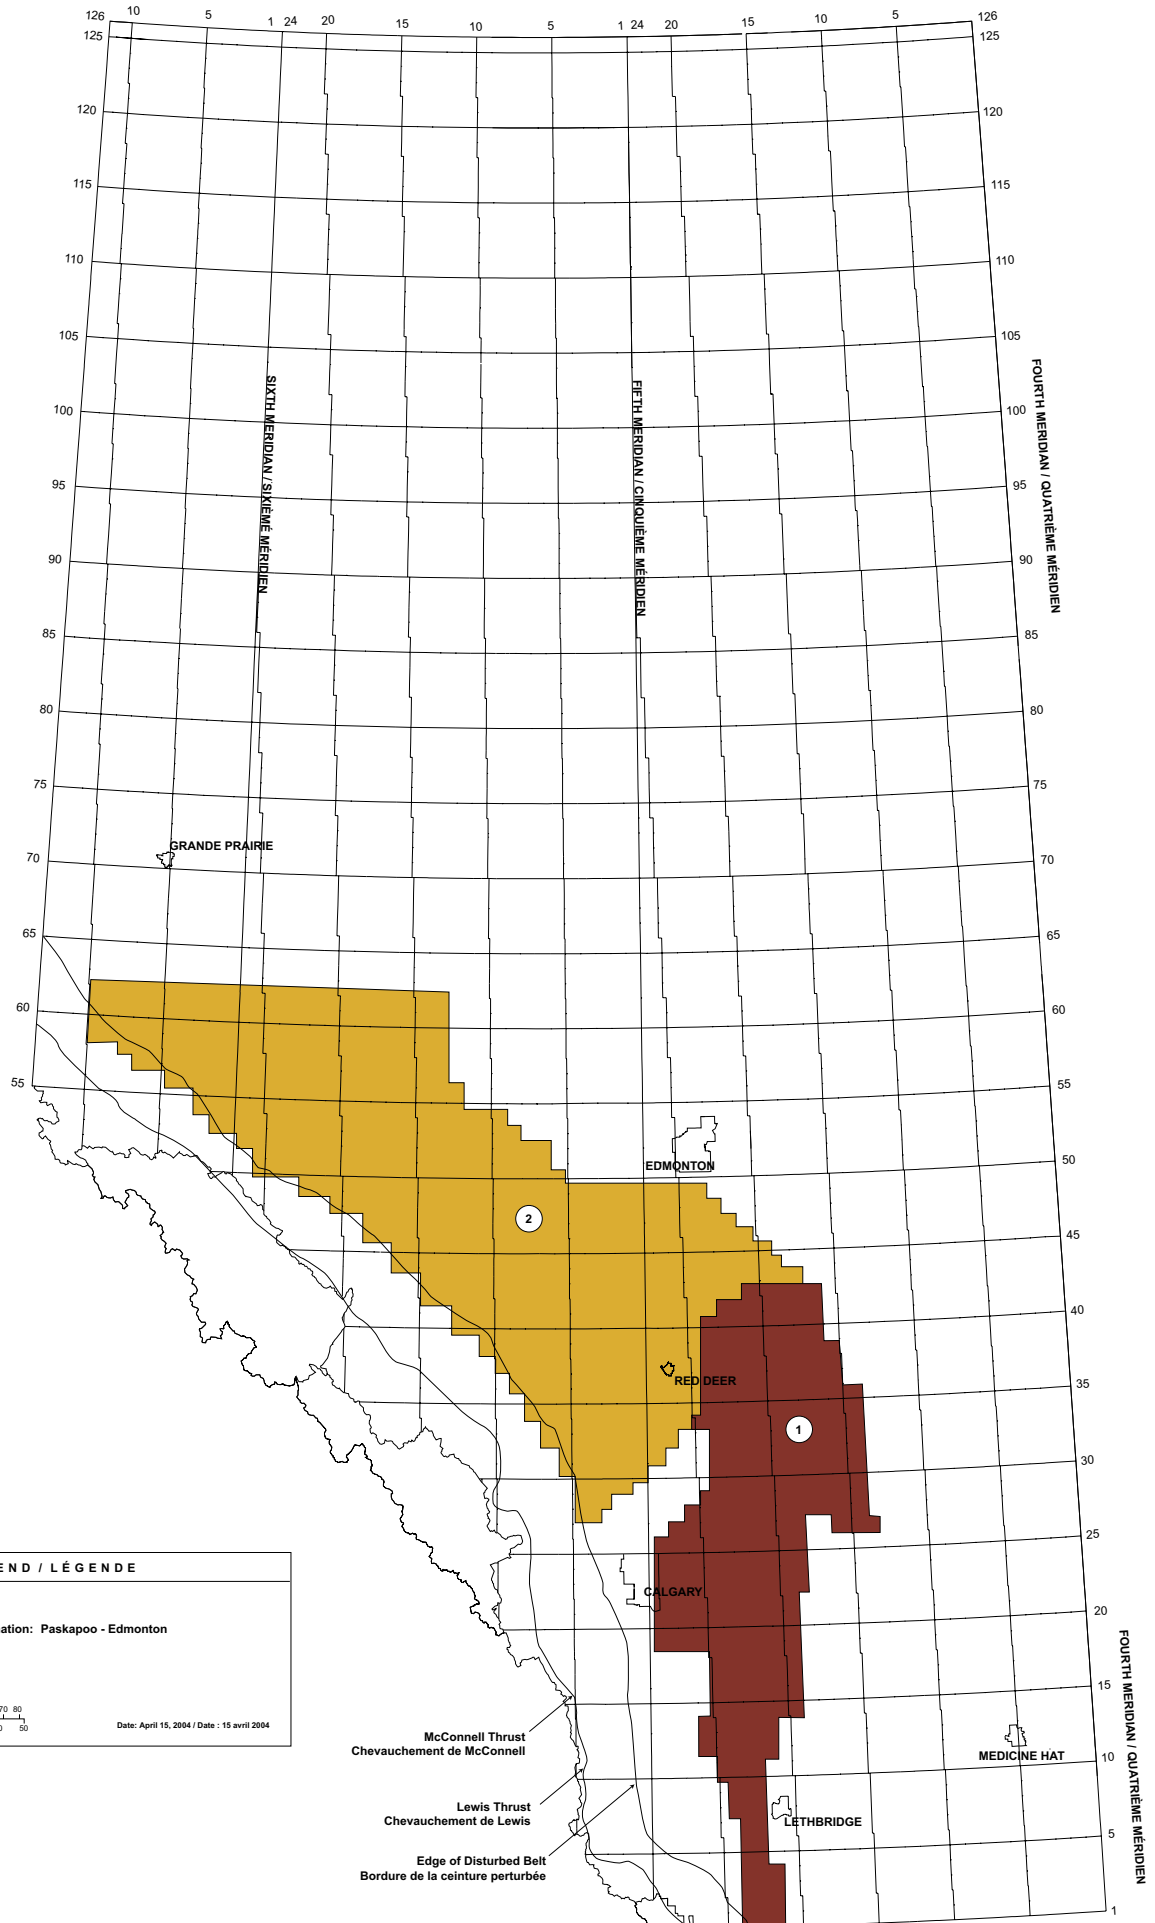

LEGEND / LÉGENDE

Alberta

Formation Name / Nom de la formation: Paskapoo - Edmonton

Gas Play Areas / Zones gazières

Scale / Échelle

Date: April 15, 2004 / Date: 15 avril 2004

McConnell Thrust
Chevauchement de McConnell

Lewis Thrust
Chevauchement de Lewis

Edge of Disturbed Belt
Bordure de la ceinture perturbée

MEDICINE HAT

LETHBRIDGE

EDMONTON

RED DEER

CALGARY

GRANDE PRAIRIE

SIXTH MERIDIAN / SIXIÈME MÉRIDIEN

FIFTH MERIDIAN / CINQUIÈME MÉRIDIEN

FOURTH MERIDIAN / QUATRIÈME MÉRIDIEN

FOURTH MERIDIAN / QUATRIÈME MÉRIDIEN