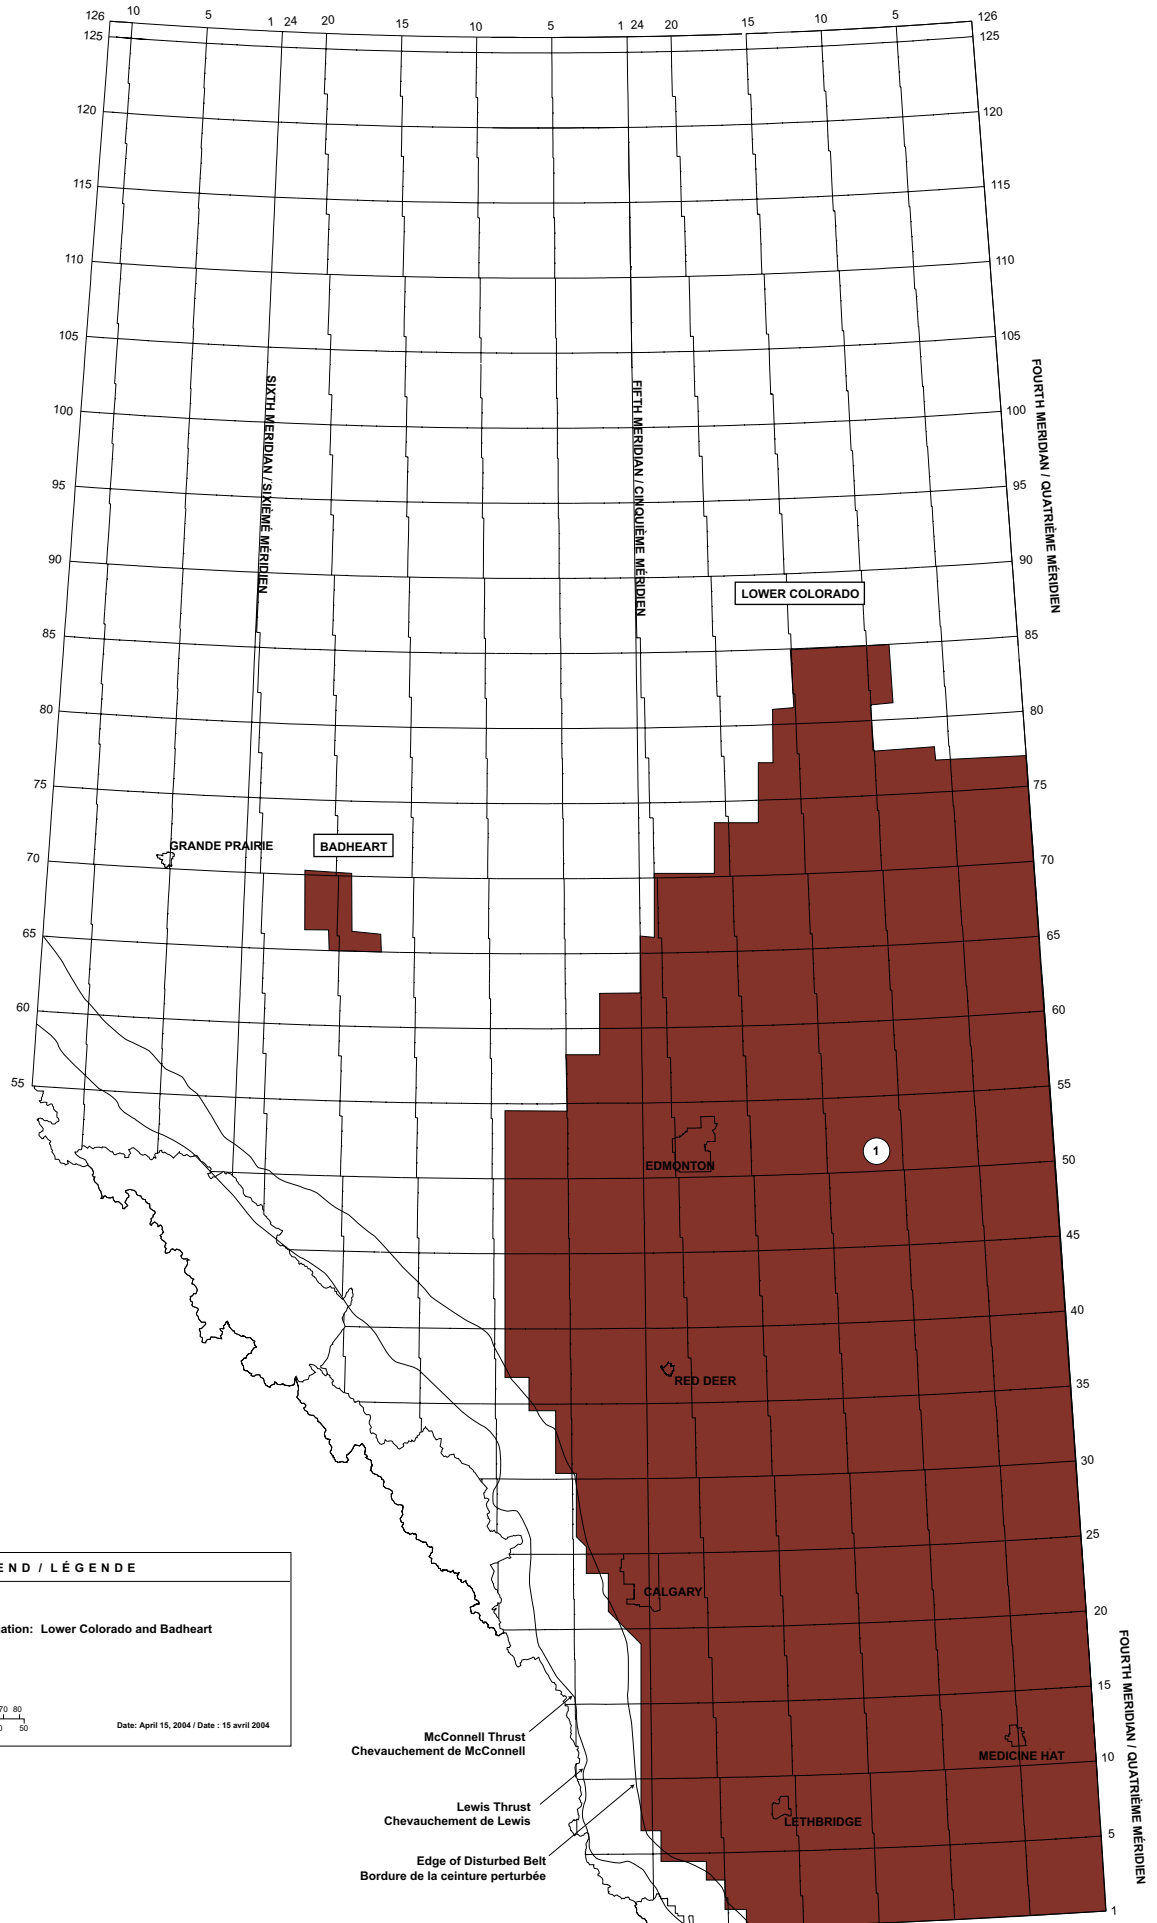

FOURTH MERIDIAN / QUATRIÈME MÉRIDIEN

SIXTH MERIDIAN / SIXIÈME MÉRIDIEN

FIFTH MERIDIAN / CINQUIÈME MÉRIDIEN

FOURTH MERIDIAN / QUATRIÈME MÉRIDIEN

GRANDE PRAIRIE

EDMONTON

RED DEER

CALGARY

Alberta

Formation Name / Nom de la formation: Dunvegan

Gas Play Areas / Zones gazières

Scale / Échelle

km 0 10 20 30 40 50 60 70 80
 miles / milles 0 10 20 30 40 50

Date: April 15, 2004 / Date: 15 avril 2004

McConnell Thrust
Chevauchement de McConnell

Lewis Thrust
Chevauchement de Lewis

Edge of Disturbed Belt
Bordure de la ceinture perturbée

LEGEND / LÉGENDE

Alberta

Formation Name / Nom de la formation: Lower Colorado and Badheart

MEDICINE HAT

LETHBRIDGE

EDMONTON

RED DEER

CALGARY

LOWER COLORADO

GRANDE PRAIRIE

BADHEART