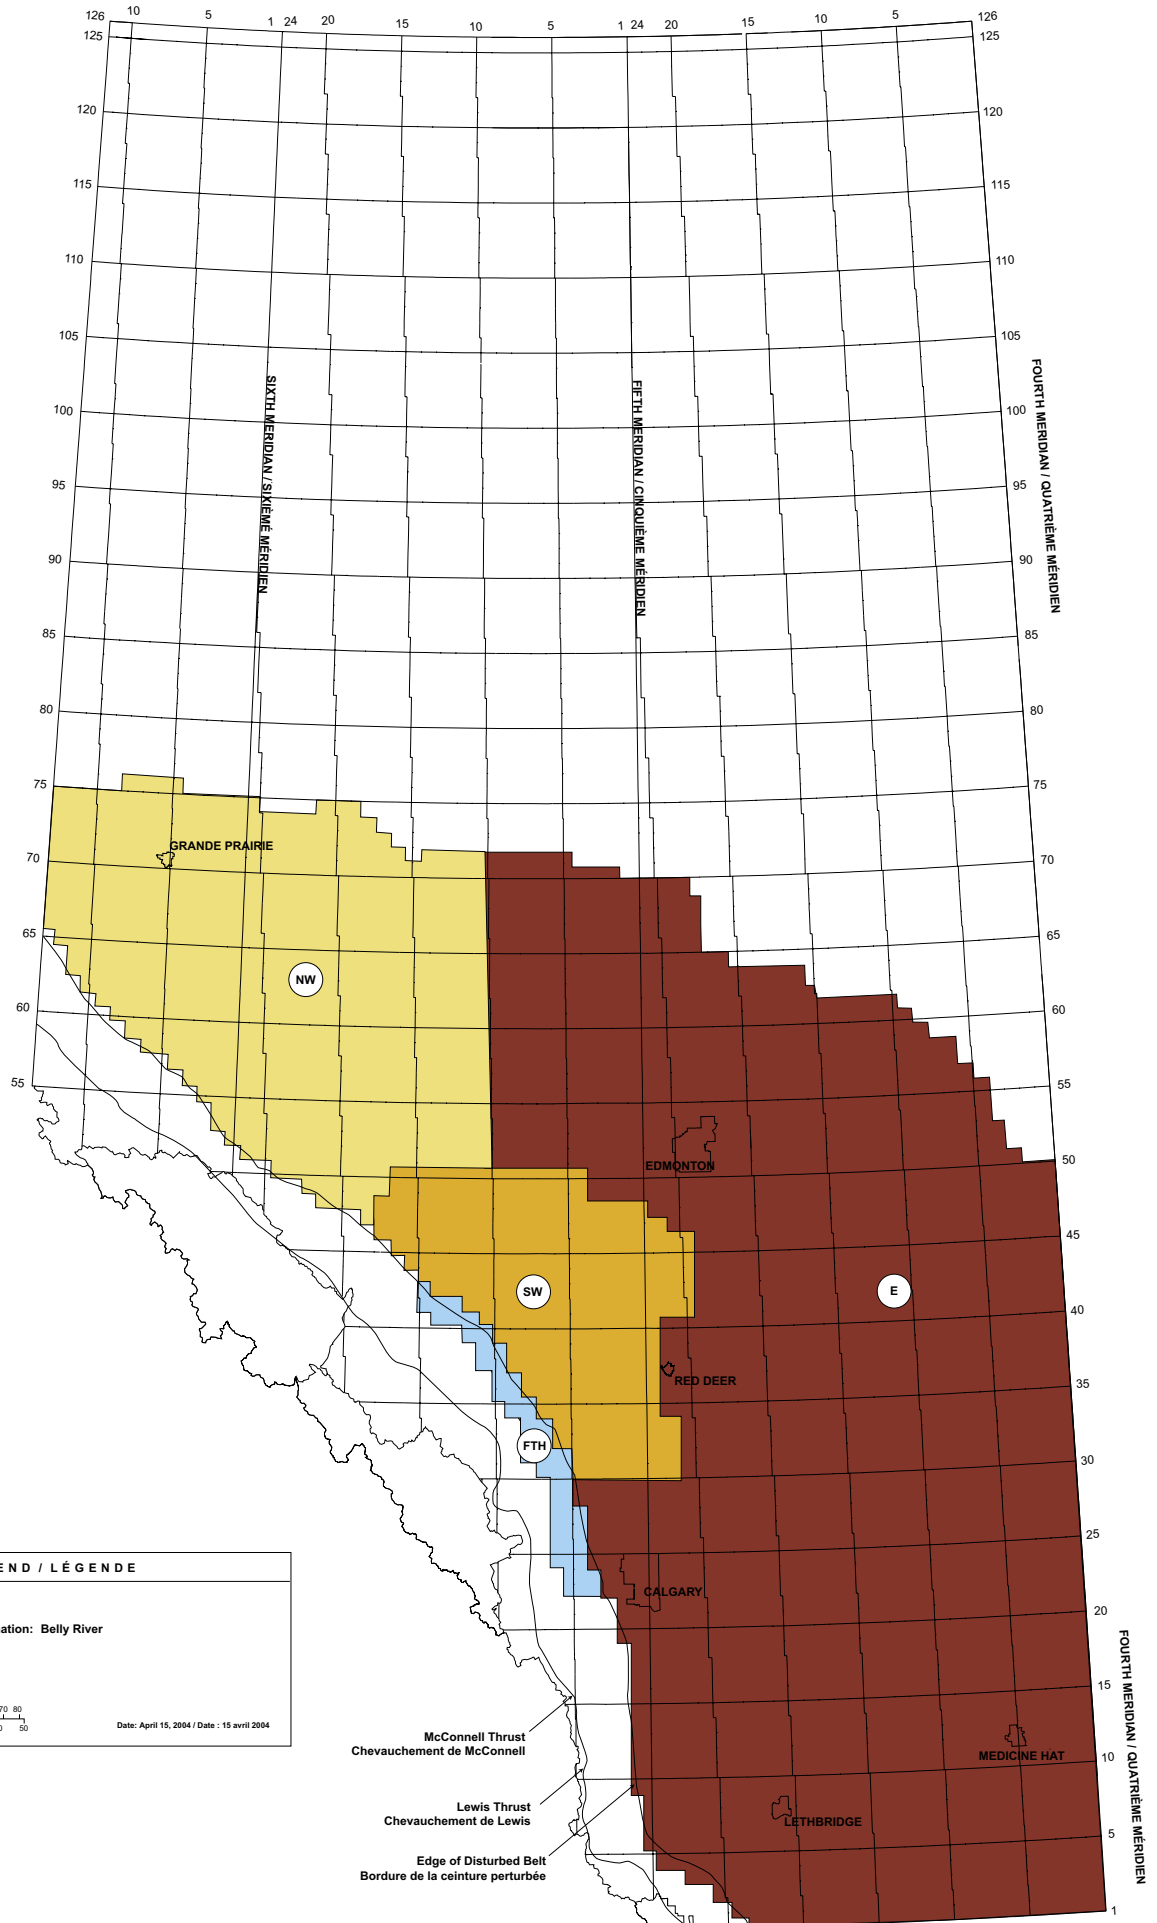

LEGEND / LÉGENDE

Alberta

Formation Name / Nom de la formation: Base of Fish Scales / Fish Scales - base

Gas Play Areas / Zones gazières

Scale / Échelle

Date: April 15, 2004 / Date: 15 avril 2004

McConnell Thrust
Chevauchement de McConnell

Lewis Thrust
Chevauchement de Lewis

Edge of Disturbed Belt
Bordure de la ceinture perturbée

LEGEND / LÉGENDE

Alberta

Formation Name / Nom de la formation: Belly River

Gas Play Areas / Zones gazières

Scale / Échelle

Date: April 15, 2004 / Date: 15 avril 2004

McConnell Thrust
 Chevauchement de McConnell
 Lewis Thrust
 Chevauchement de Lewis
 Edge of Disturbed Belt
 Bordure de la ceinture perturbée

FOURTH MERIDIAN / QUATRIÈME MÉRIDIEN

MEDICINE HAT

LETHBRIDGE

EDMONTON

RED DEER

CALGARY

LOWER COLORADO

GRANDE PRAIRIE

BADHEART