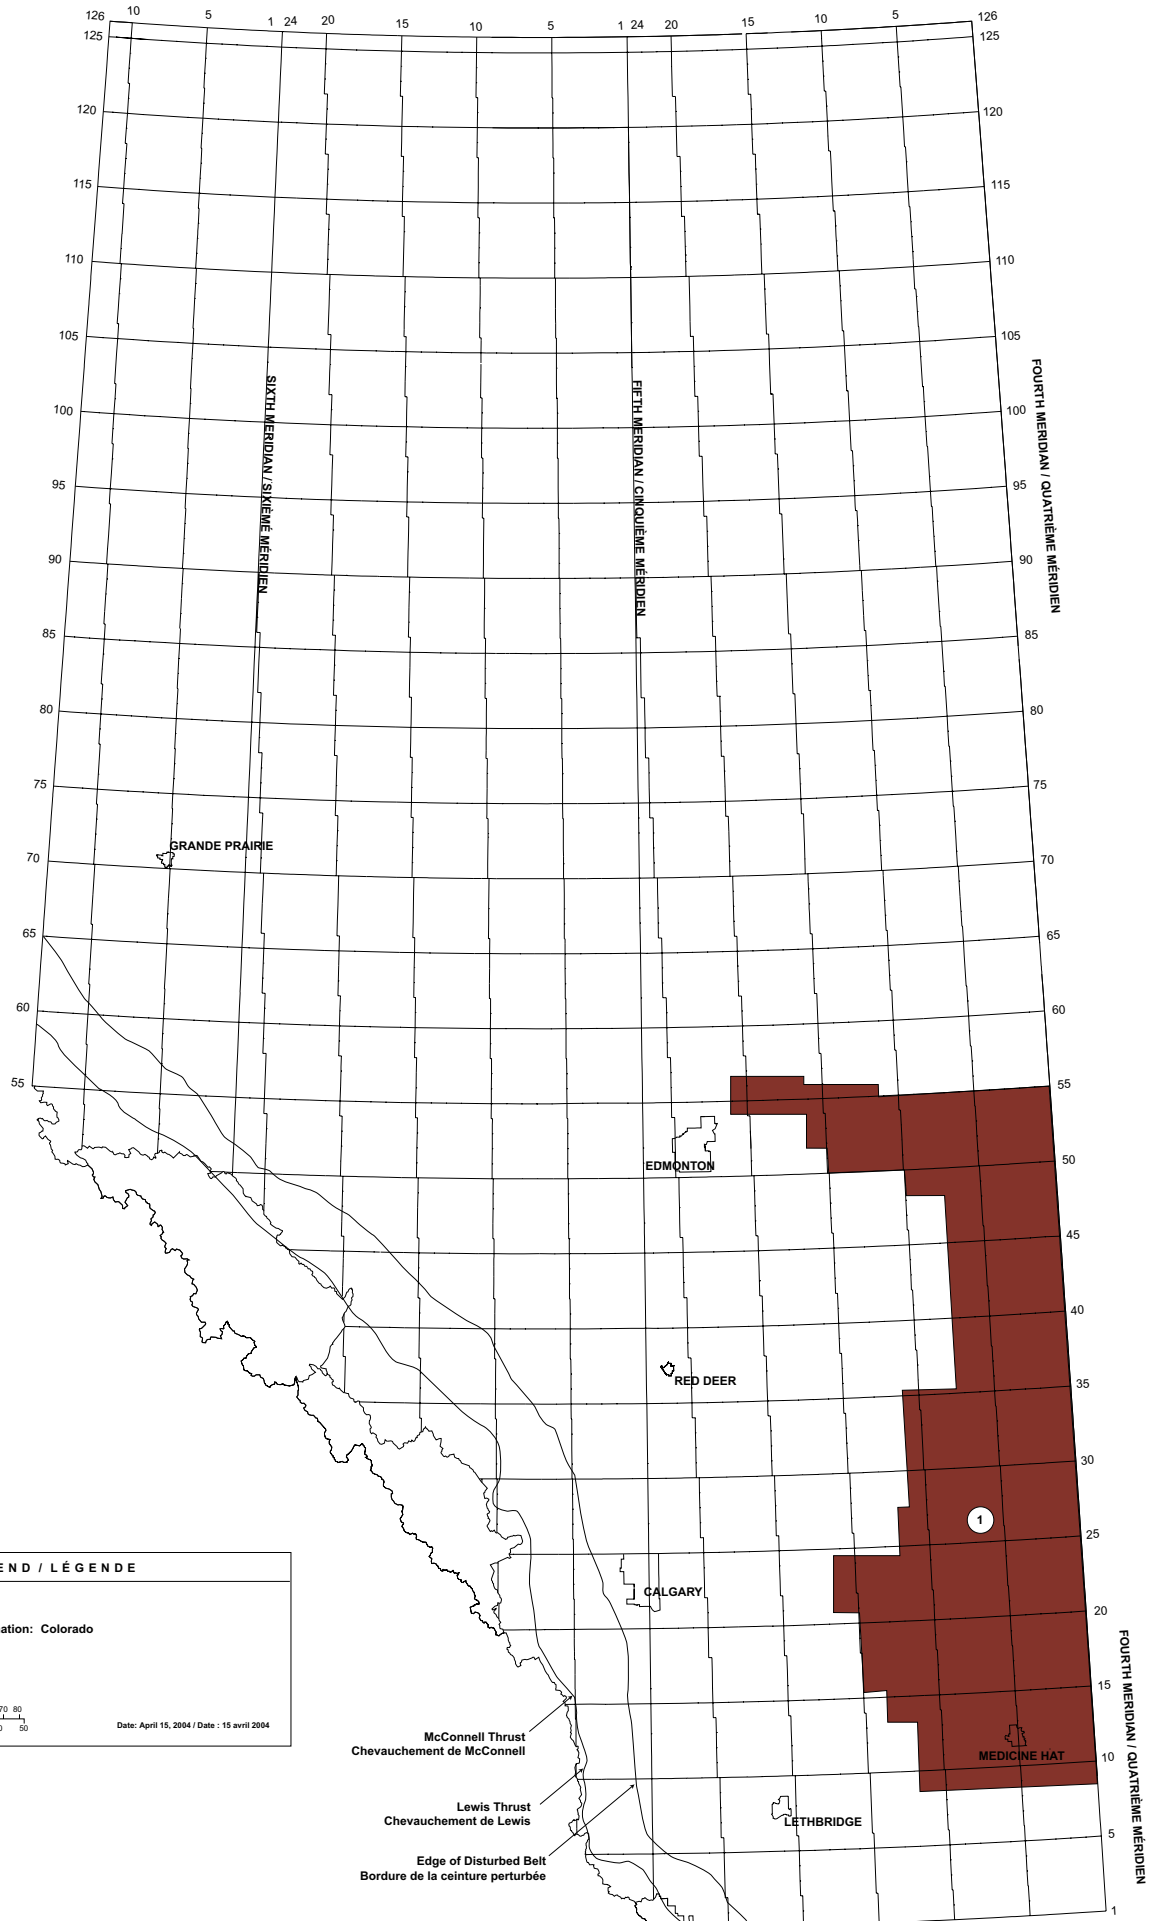

Date: April 15, 2004 / Date: 15 avril 2004

McConnell Thrust
 Chevauchement de McConnell
 Lewis Thrust
 Chevauchement de Lewis
 Edge of Disturbed Belt
 Bordure de la ceinture perturbée

FOURTH MERIDIAN / QUATRIÈME MÉRIDIEN

LEGEND / LÉGENDE

Alberta

Formation Name / Nom de la formation: Chinook and Milk River

Gas Play Areas / Zones gazières

Scale / Échelle

Date: April 15, 2004 / Date: 15 avril 2004

McConnell Thrust
Chevauchement de McConnell

Lewis Thrust
Chevauchement de Lewis

Edge of Disturbed Belt
Bordure de la ceinture perturbée

North
Main
South
MILK RIVER
MEDICINE HAT
LETHBRIDGE

LEGEND / LÉGENDE

Alberta

Formation Name / Nom de la formation: Colorado

MEDICINE HAT

LETHBRIDGE

EDMONTON

RED DEER

CALGARY

LOWER COLORADO

GRANDE PRAIRIE

BADHEART