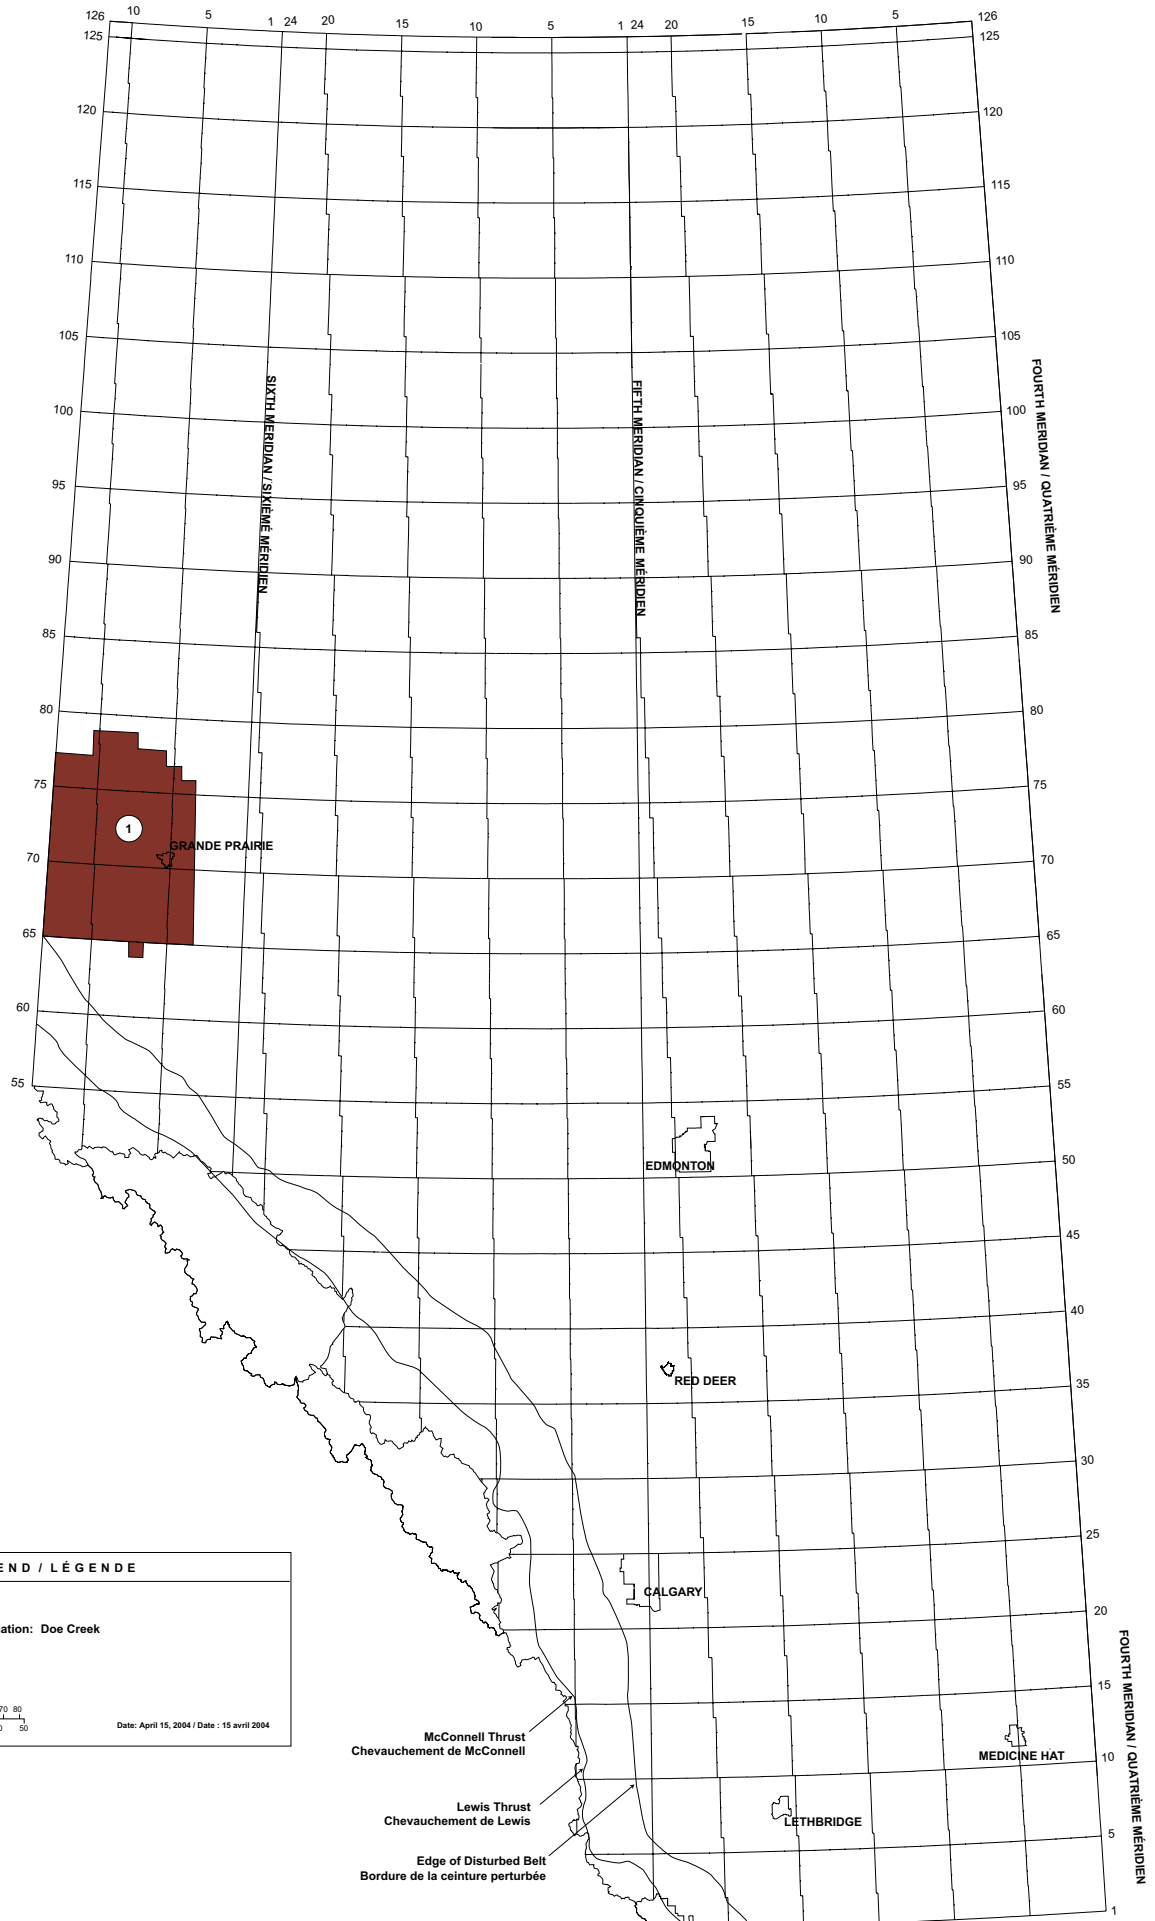

LEGEND / LÉGENDE	
Alberta	
Formation Name / Nom de la formation: Doe Creek	
Gas Play Areas / Zones gazières	
Scale / Échelle	
	Date: April 15, 2004 / Date: 15 avril 2004