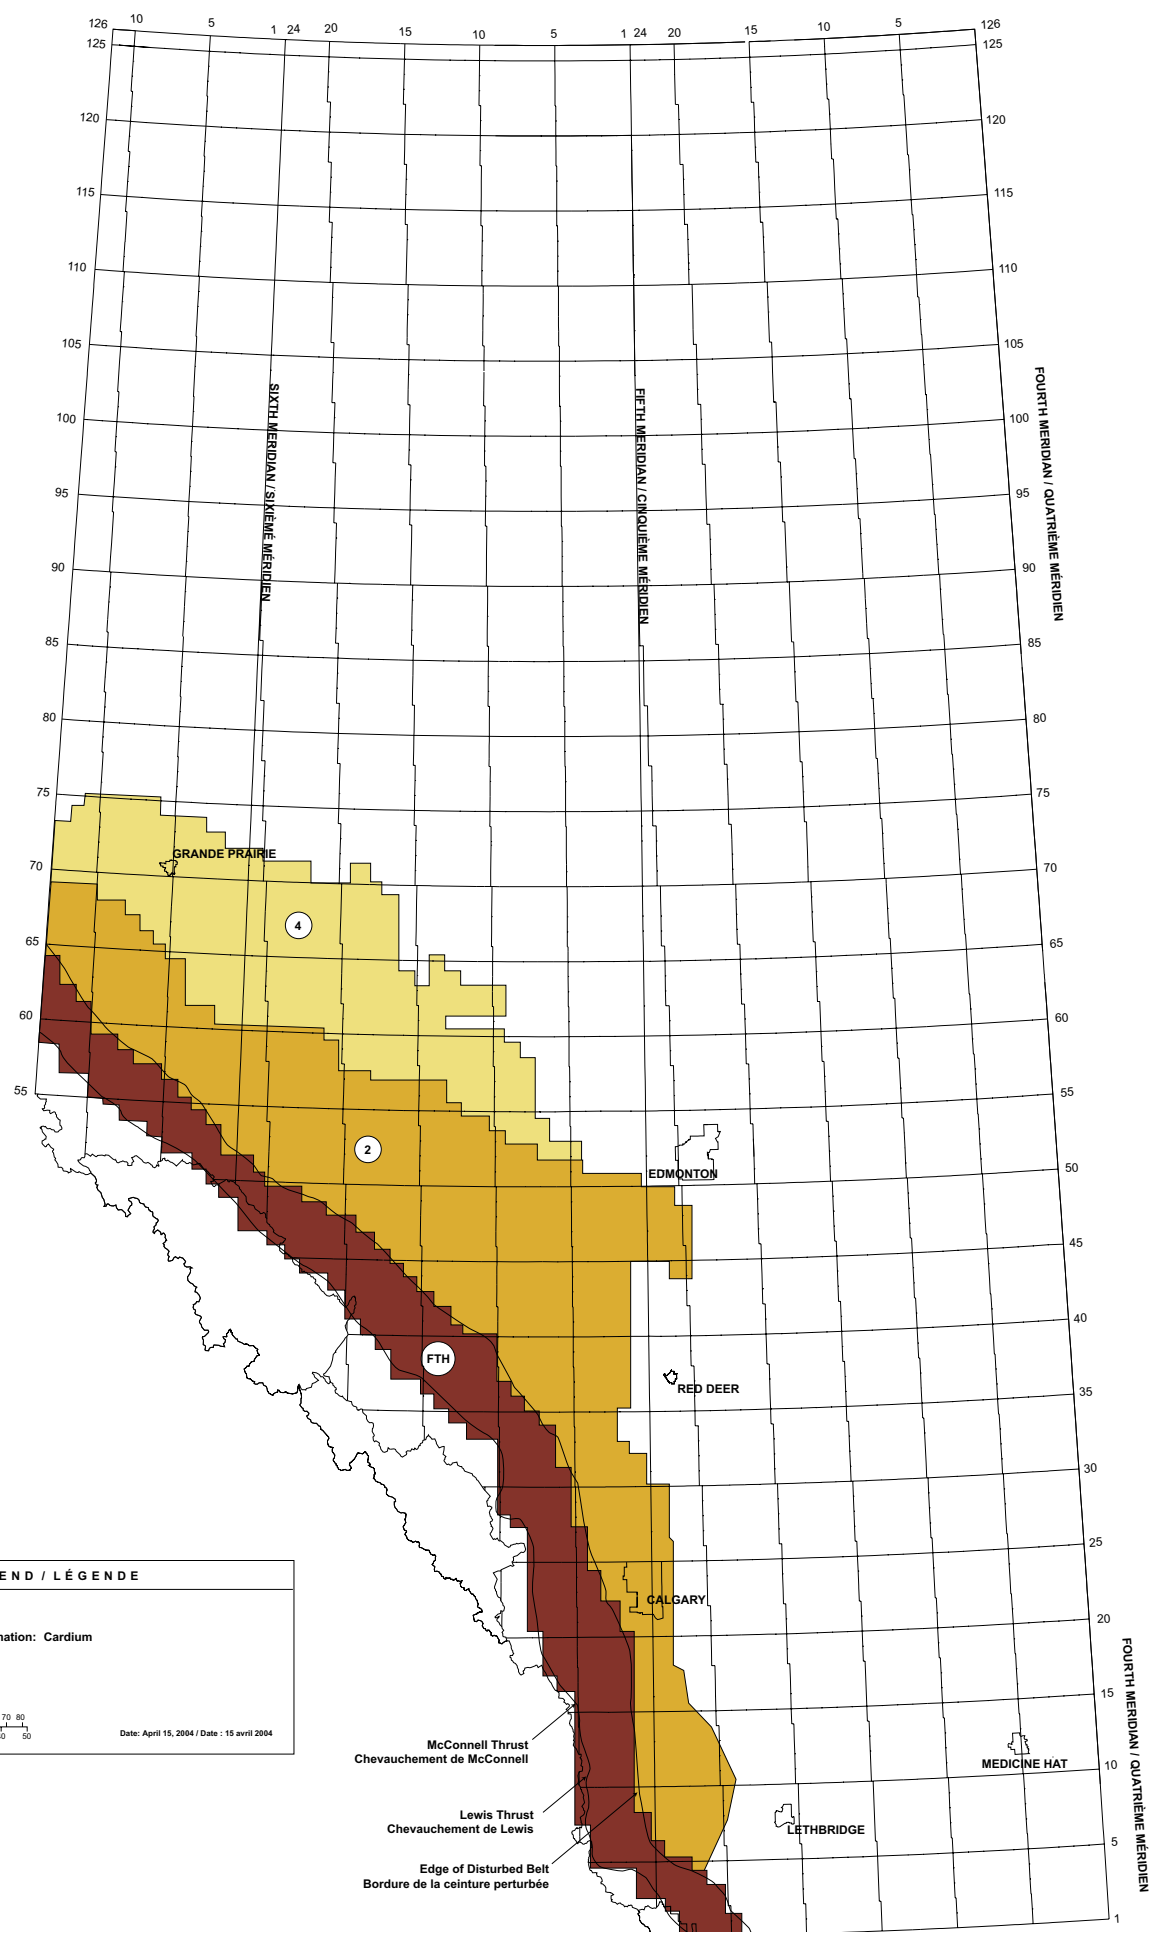

LEGEND / LÉGENDE

Alberta

Formation Name / Nom de la formation: Base of Fish Scales / Fish Scales - base

Gas Play Areas / Zones gazières

Scale / Échelle

Date: April 15, 2004 / Date: 15 avril 2004

McConnell Thrust
Chevauchement de McConnell

Lewis Thrust
Chevauchement de Lewis

Edge of Disturbed Belt
Bordure de la ceinture perturbée

LEGEND / LÉGENDE

Alberta

Formation Name / Nom de la formation: Belly River

Gas Play Areas / Zones gazières

Scale / Échelle

Date: April 15, 2004 / Date: 15 avril 2004

McConnell Thrust
Chevauchement de McConnell

Lewis Thrust
Chevauchement de Lewis

Edge of Disturbed Belt
Bordure de la ceinture perturbée

LEGEND / LÉGENDE

Alberta
 Formation Name / Nom de la formation: Cardium
 Gas Play Areas / Zones gazières
 Scale / Échelle

Date: April 15, 2004 / Date: 15 avril 2004

McConnell Thrust
 Chevauchement de McConnell
 Lewis Thrust
 Chevauchement de Lewis
 Edge of Disturbed Belt
 Bordure de la ceinture perturbée

FOURTH MERIDIAN / QUATRIÈME MÉRIDIEN