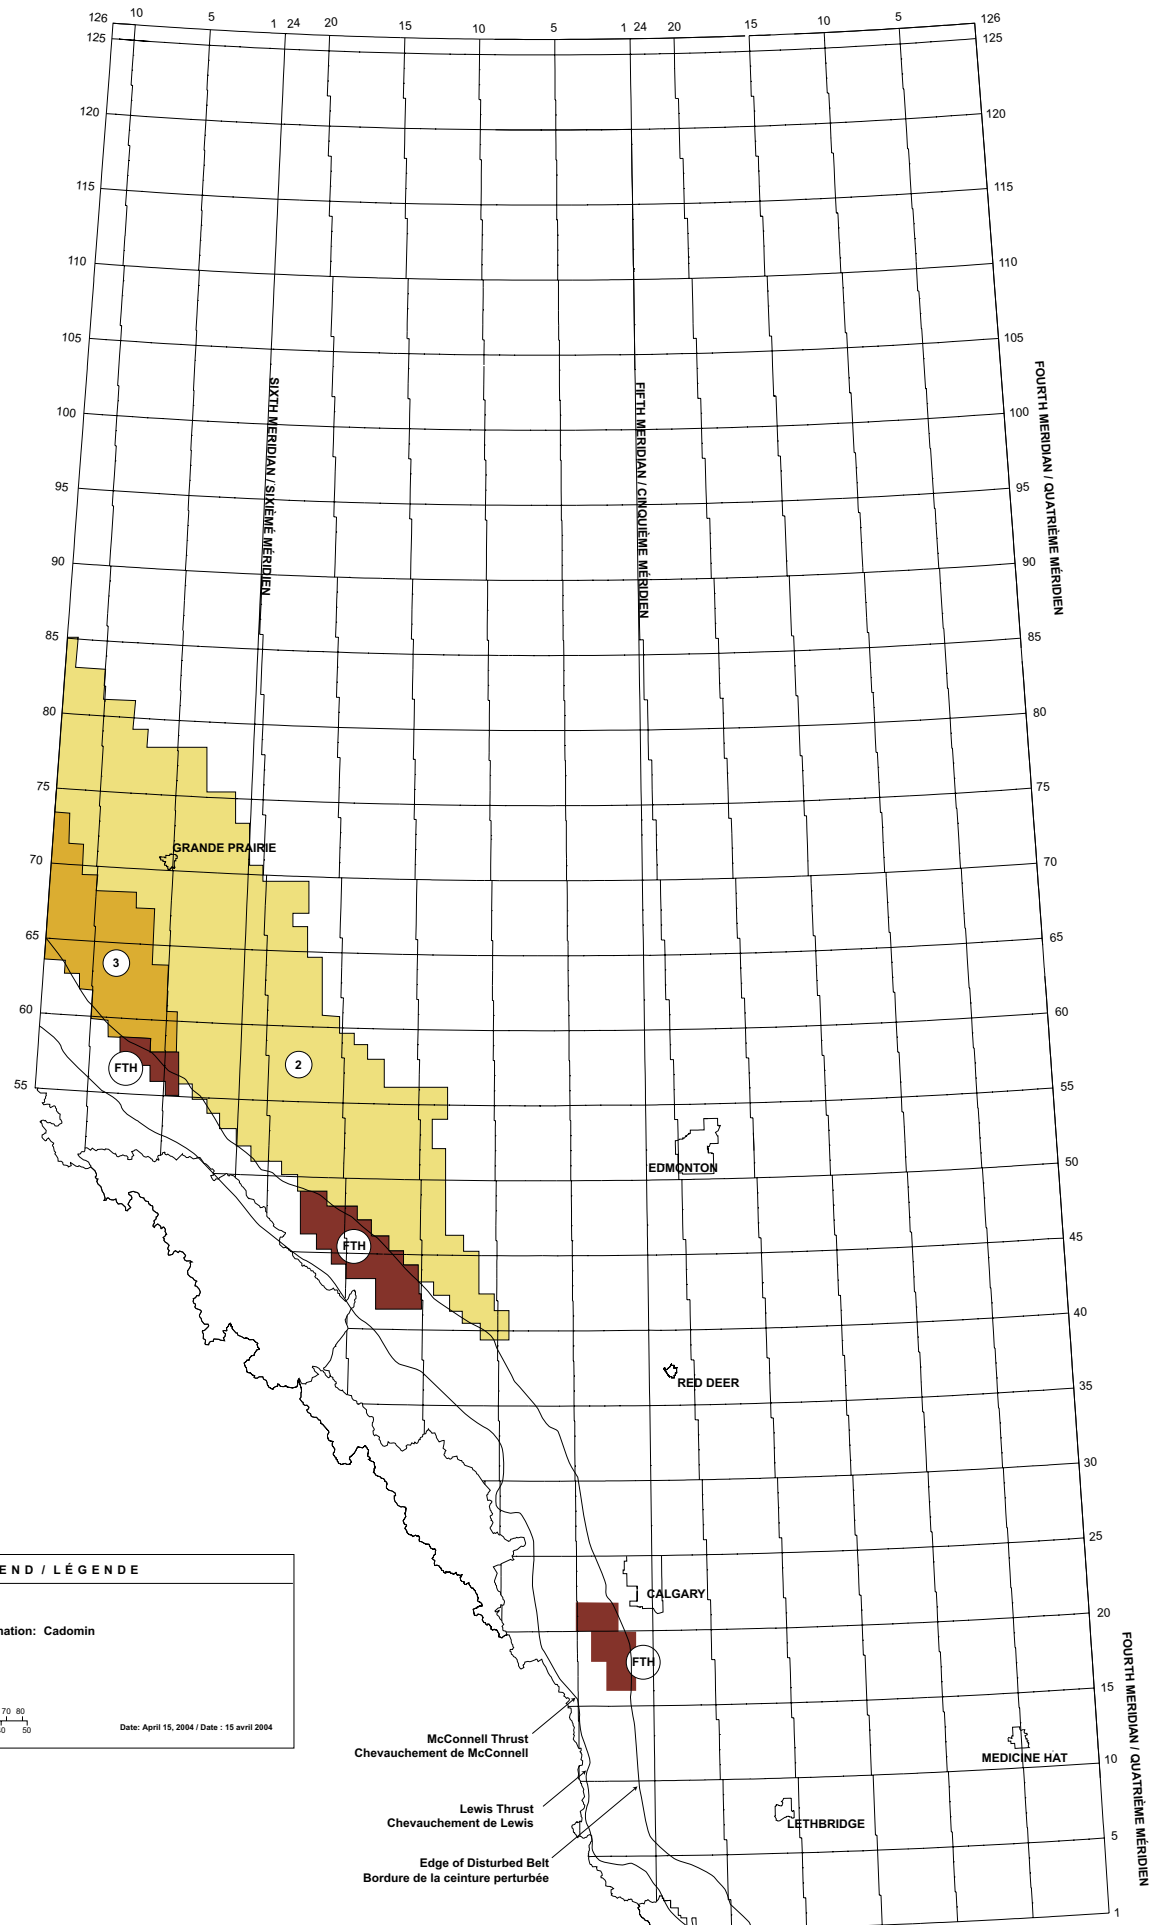

LEGEND / LÉGENDE

Alberta

Formation Name / Nom de la formation: Basal Colorado / Colorado - base

Gas Play Areas / Zones gazières

Scale / Échelle

Date: April 15, 2004 / Date: 15 avril 2004

McConnell Thrust
Chevauchement de McConnell

Lewis Thrust
Chevauchement de Lewis

Edge of Disturbed Belt
Bordure de la ceinture perturbée

LEGEND / LÉGENDE	
Alberta	
Formation Name / Nom de la formation: Ellerslie	
Gas Play Areas / Zones gazières	
Scale / Échelle	
	Date: April 15, 2004 / Date: 15 avril 2004

LETHBRIDGE

CALGARY

RED DEER

EDMONTON

GRANDE PRAIRIE

SIXTH MERIDIAN / SIXIÈME MÉRIDIEN

FIFTH MERIDIAN / CINQUIÈME MÉRIDIEN

FOURTH MERIDIAN / QUATRIÈME MÉRIDIEN

FOURTH MERIDIAN / QUATRIÈME MÉRIDIEN