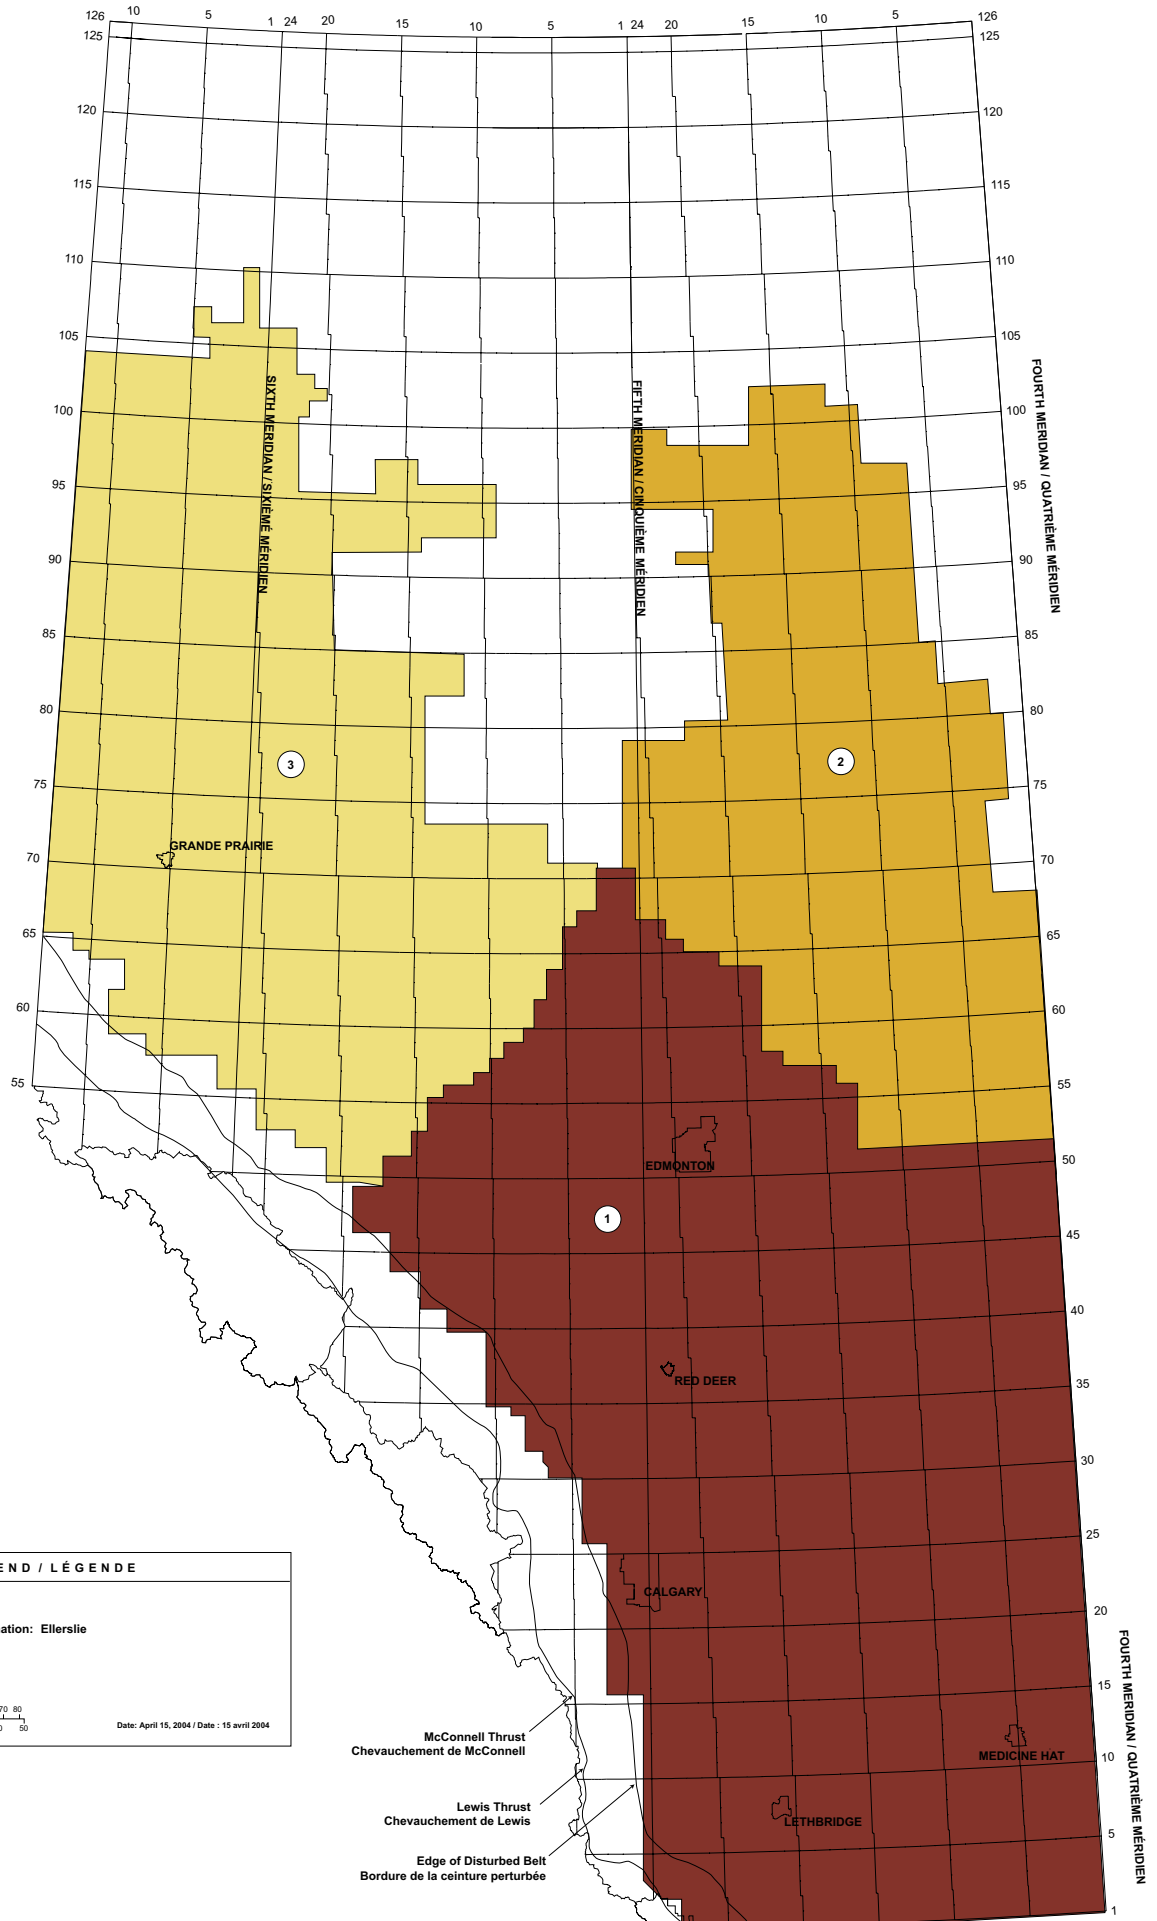

LEGEND / LÉGENDE

Alberta

Formation Name / Nom de la formation: Basal Colorado / Colorado - base

Gas Play Areas / Zones gazières

Scale / Échelle

Date: April 15, 2004 / Date: 15 avril 2004

McConnell Thrust
Chevauchement de McConnell

Lewis Thrust
Chevauchement de Lewis

Edge of Disturbed Belt
Bordure de la ceinture perturbée

LEGEND / LÉGENDE	
Alberta	
Formation Name / Nom de la formation: Ellerslie	
Gas Play Areas / Zones gazières	
Scale / Échelle	
	Date: April 15, 2004 / Date: 15 avril 2004

GRANDE PRAIRIE

Spirit River Falser

SIXTH MERIDIAN / SIXIÈME MÉRIDIEN

FIFTH MERIDIAN / CINQUIÈME MÉRIDIEN

FOURTH MERIDIAN / QUATRIÈME MÉRIDIEN

FOURTH MERIDIAN / QUATRIÈME MÉRIDIEN

LEGEND / LÉGENDE

Alberta

LETHBRIDGE

CALGARY

RED DEER

EDMONTON

GRANDE PRAIRIE

SIXTH MERIDIAN / SIXIÈME MÉRIDIEN

FIFTH MERIDIAN / CINQUIÈME MÉRIDIEN

FOURTH MERIDIAN / QUATRIÈME MÉRIDIEN