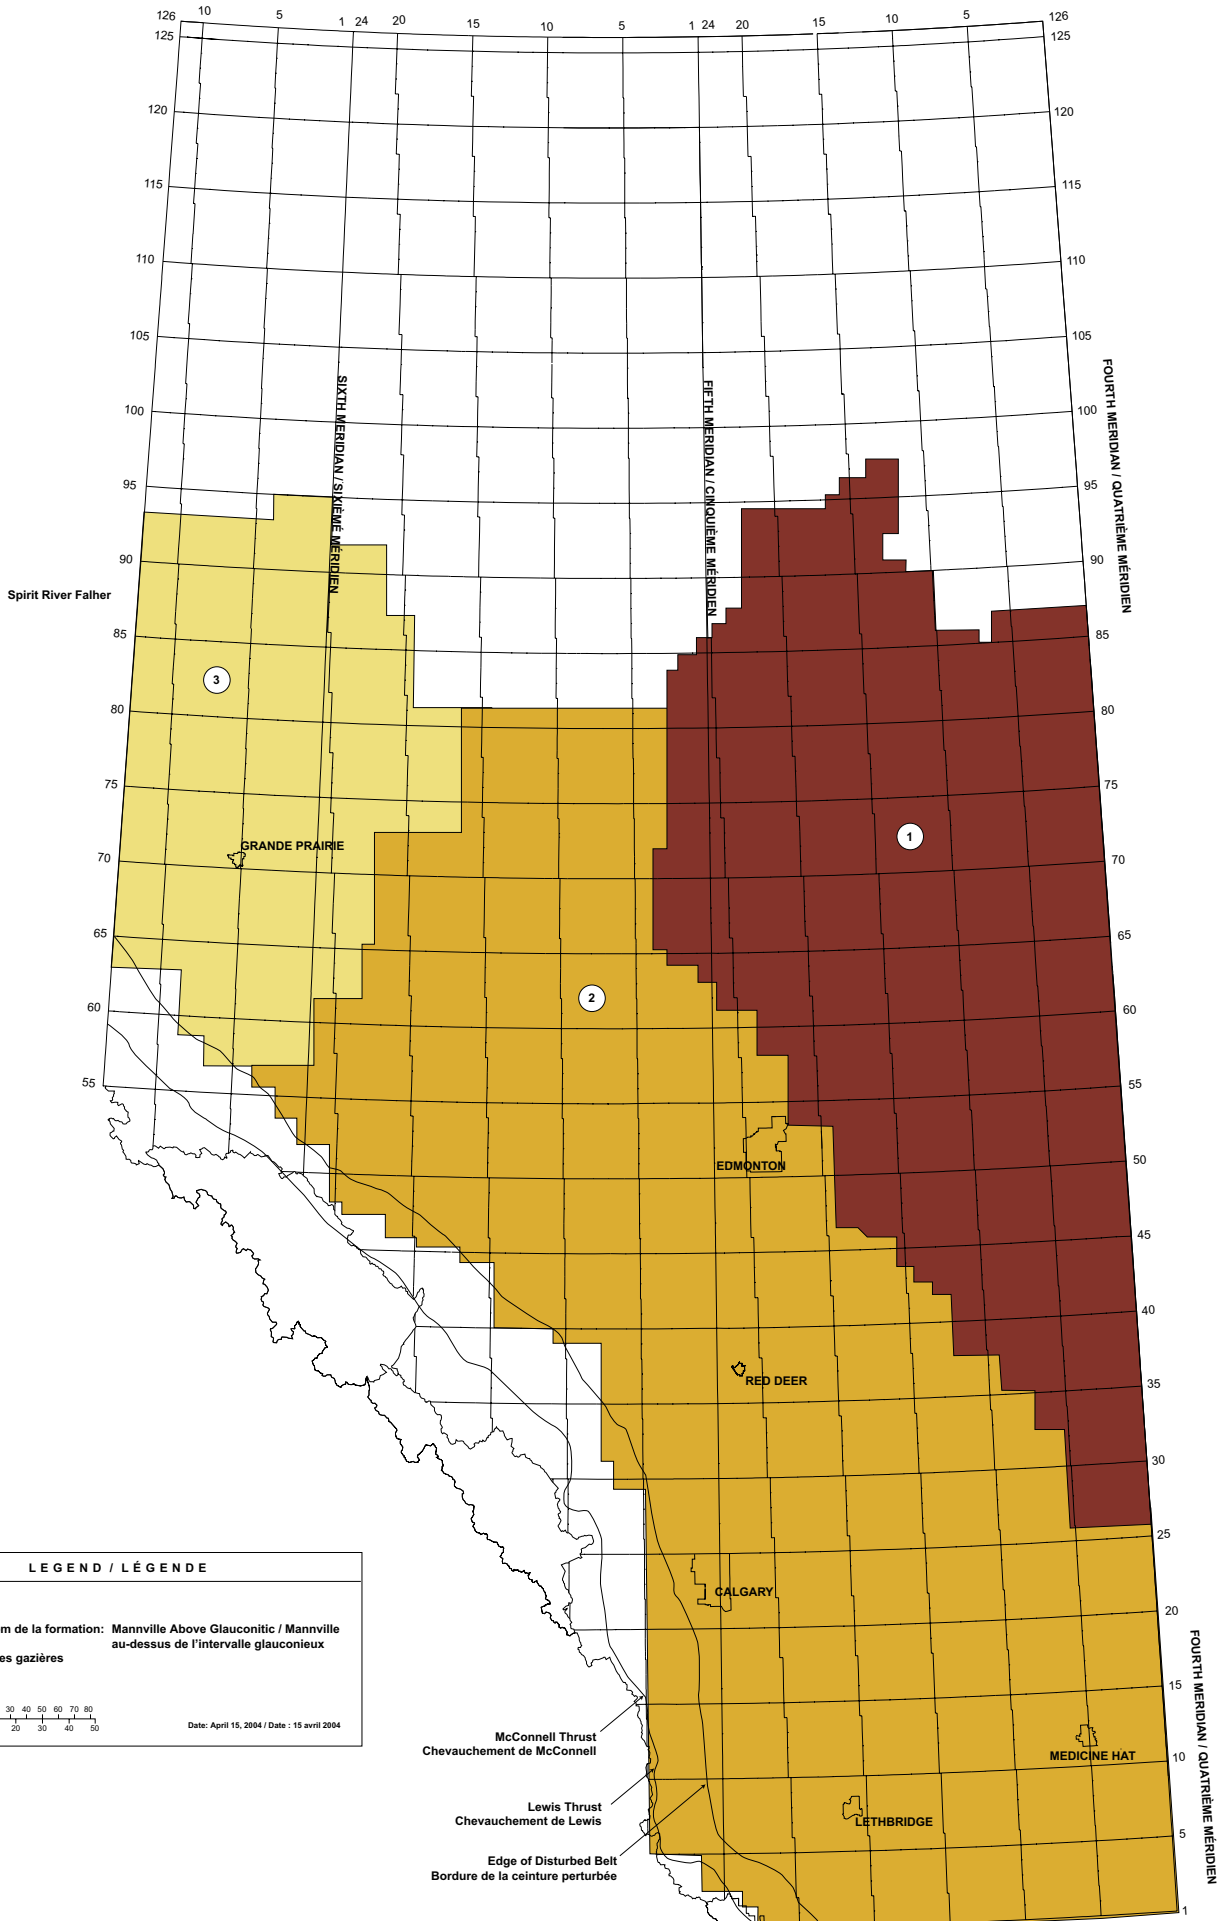

Gas Play Areas / Zones gazières

Scale / Échelle

Date: April 15, 2004 / Date : 15 avril 2004

McConnell Thrust
Chevauchement de McConnell

Lewis Thrust
Chevauchement de Lewis

Edge of Disturbed Belt
Bordure de la ceinture perturbée

GRANDE PRAIRIE

Spirit River Falser

SIXTH MERIDIAN / SIXIÈME MÉRIDIEN

FIFTH MERIDIAN / CINQUIÈME MÉRIDIEN

FOURTH MERIDIAN / QUATRIÈME MÉRIDIEN

FOURTH MERIDIAN / QUATRIÈME MÉRIDIEN

LEGEND / LÉGENDE

Alberta

LETHBRIDGE

CALGARY

RED DEER

EDMONTON

GRANDE PRAIRIE

SIXTH MERIDIAN / SIXIÈME MÉRIDIEN

FIFTH MERIDIAN / CINQUIÈME MÉRIDIEN

FOURTH MERIDIAN / QUATRIÈME MÉRIDIEN

FOURTH MERIDIAN / QUATRIÈME MÉRIDIEN