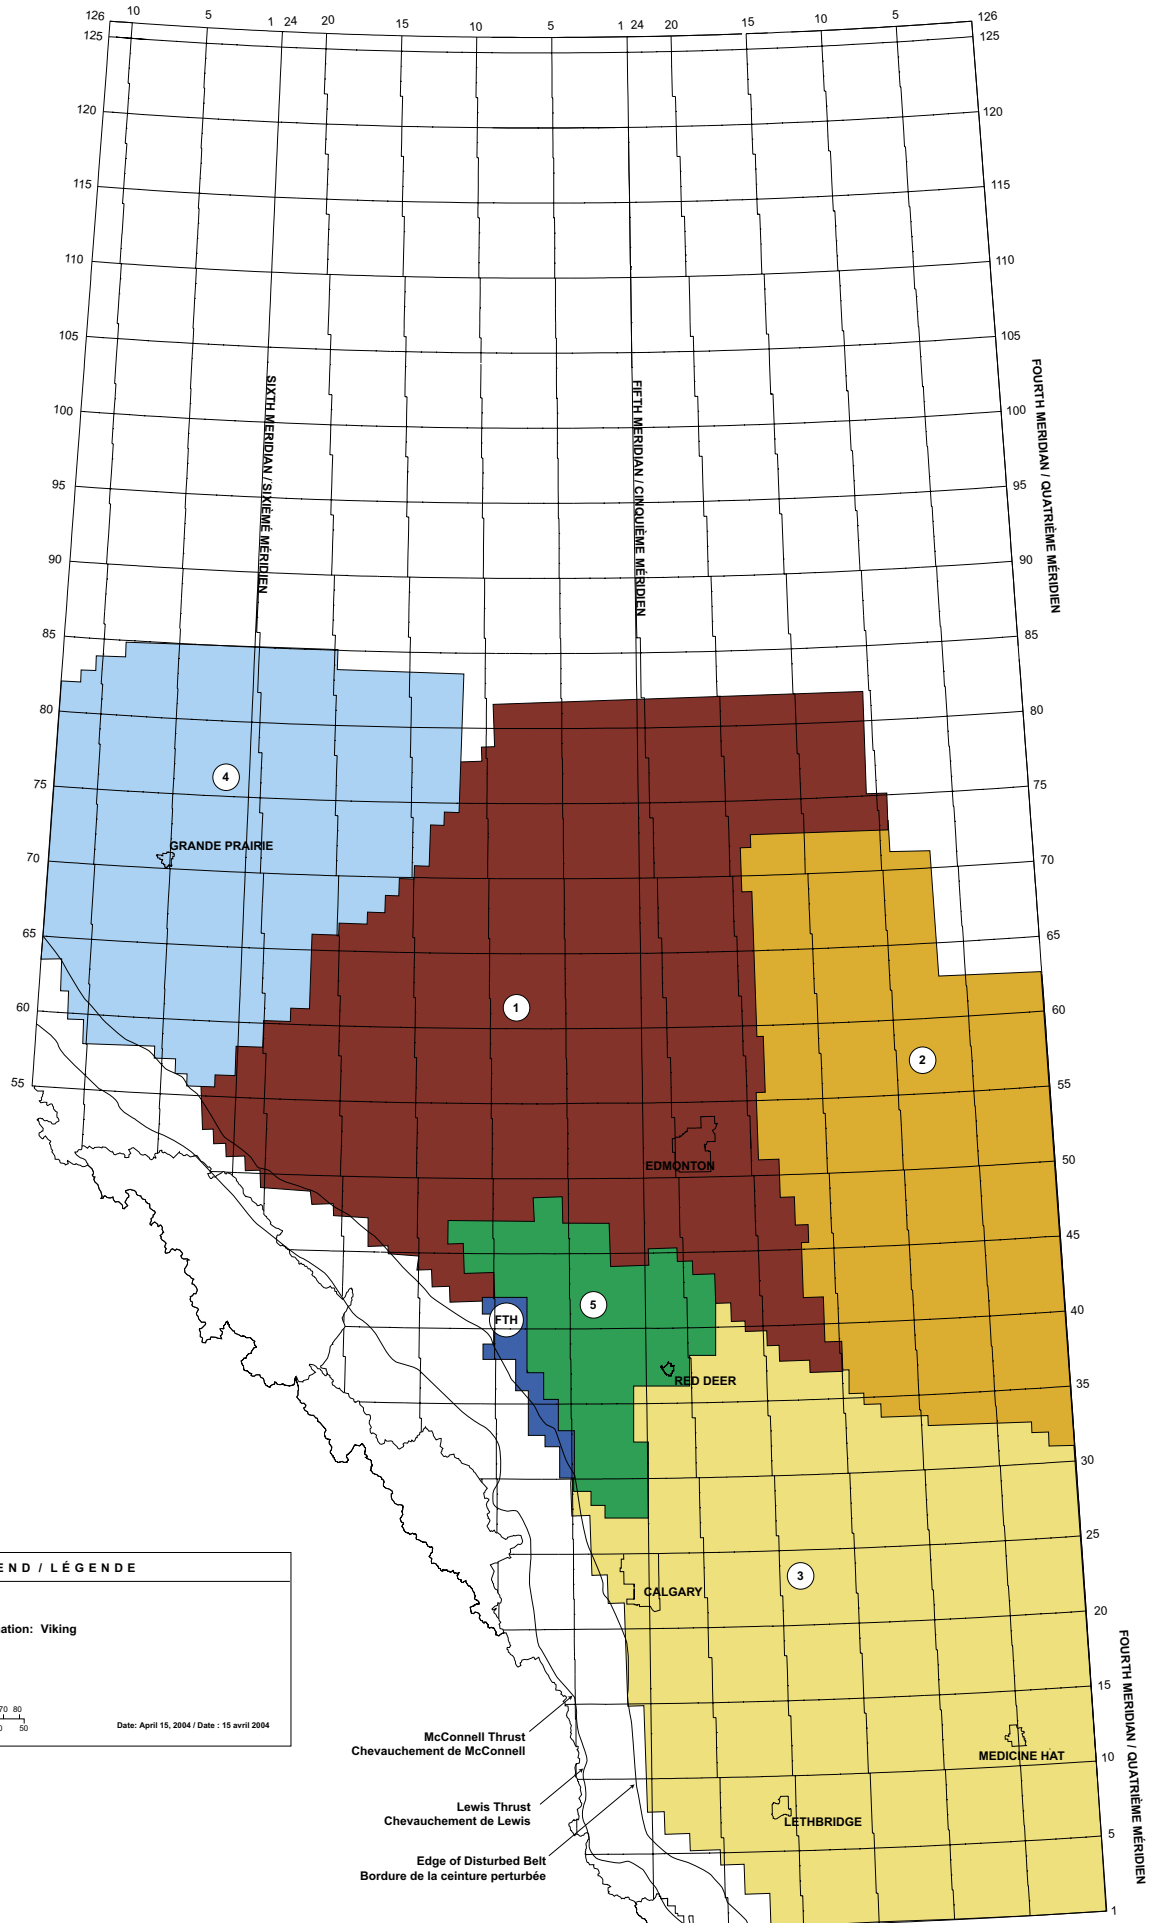

GRANDE PRAIRIE

Spirit River Falser

SIXTH MERIDIAN / SIXIÈME MÉRIDIEN

FIFTH MERIDIAN / CINQUIÈME MÉRIDIEN

FOURTH MERIDIAN / QUATRIÈME MÉRIDIEN

FOURTH MERIDIAN / QUATRIÈME MÉRIDIEN

LEGEND / LÉGENDE

Alberta

Edge of Disturbed Belt
Bordure de la ceinture perturbée

MEDICINE HAT

LETHBRIDGE

CALGARY

RED DEER

EDMONTON

GRANDE PRAIRIE

SIXTH MERIDIAN / SIXIÈME MÉRIDIEN

FIFTH MERIDIAN / CINQUIÈME MÉRIDIEN

FOURTH MERIDIAN / QUATRIÈME MÉRIDIEN

FOURTH MERIDIAN / QUATRIÈME MÉRIDIEN

LEGEND / LÉGENDE

Alberta

Formation Name / Nom de la formation: Viking

Gas Play Areas / Zones gazières

LETHBRIDGE

CALGARY

RED DEER

EDMONTON

GRANDE PRAIRIE

SIXTH MERIDIAN / SIXIÈME MÉRIDIEN

FIFTH MERIDIAN / CINQUIÈME MÉRIDIEN

FOURTH MERIDIAN / QUATRIÈME MÉRIDIEN