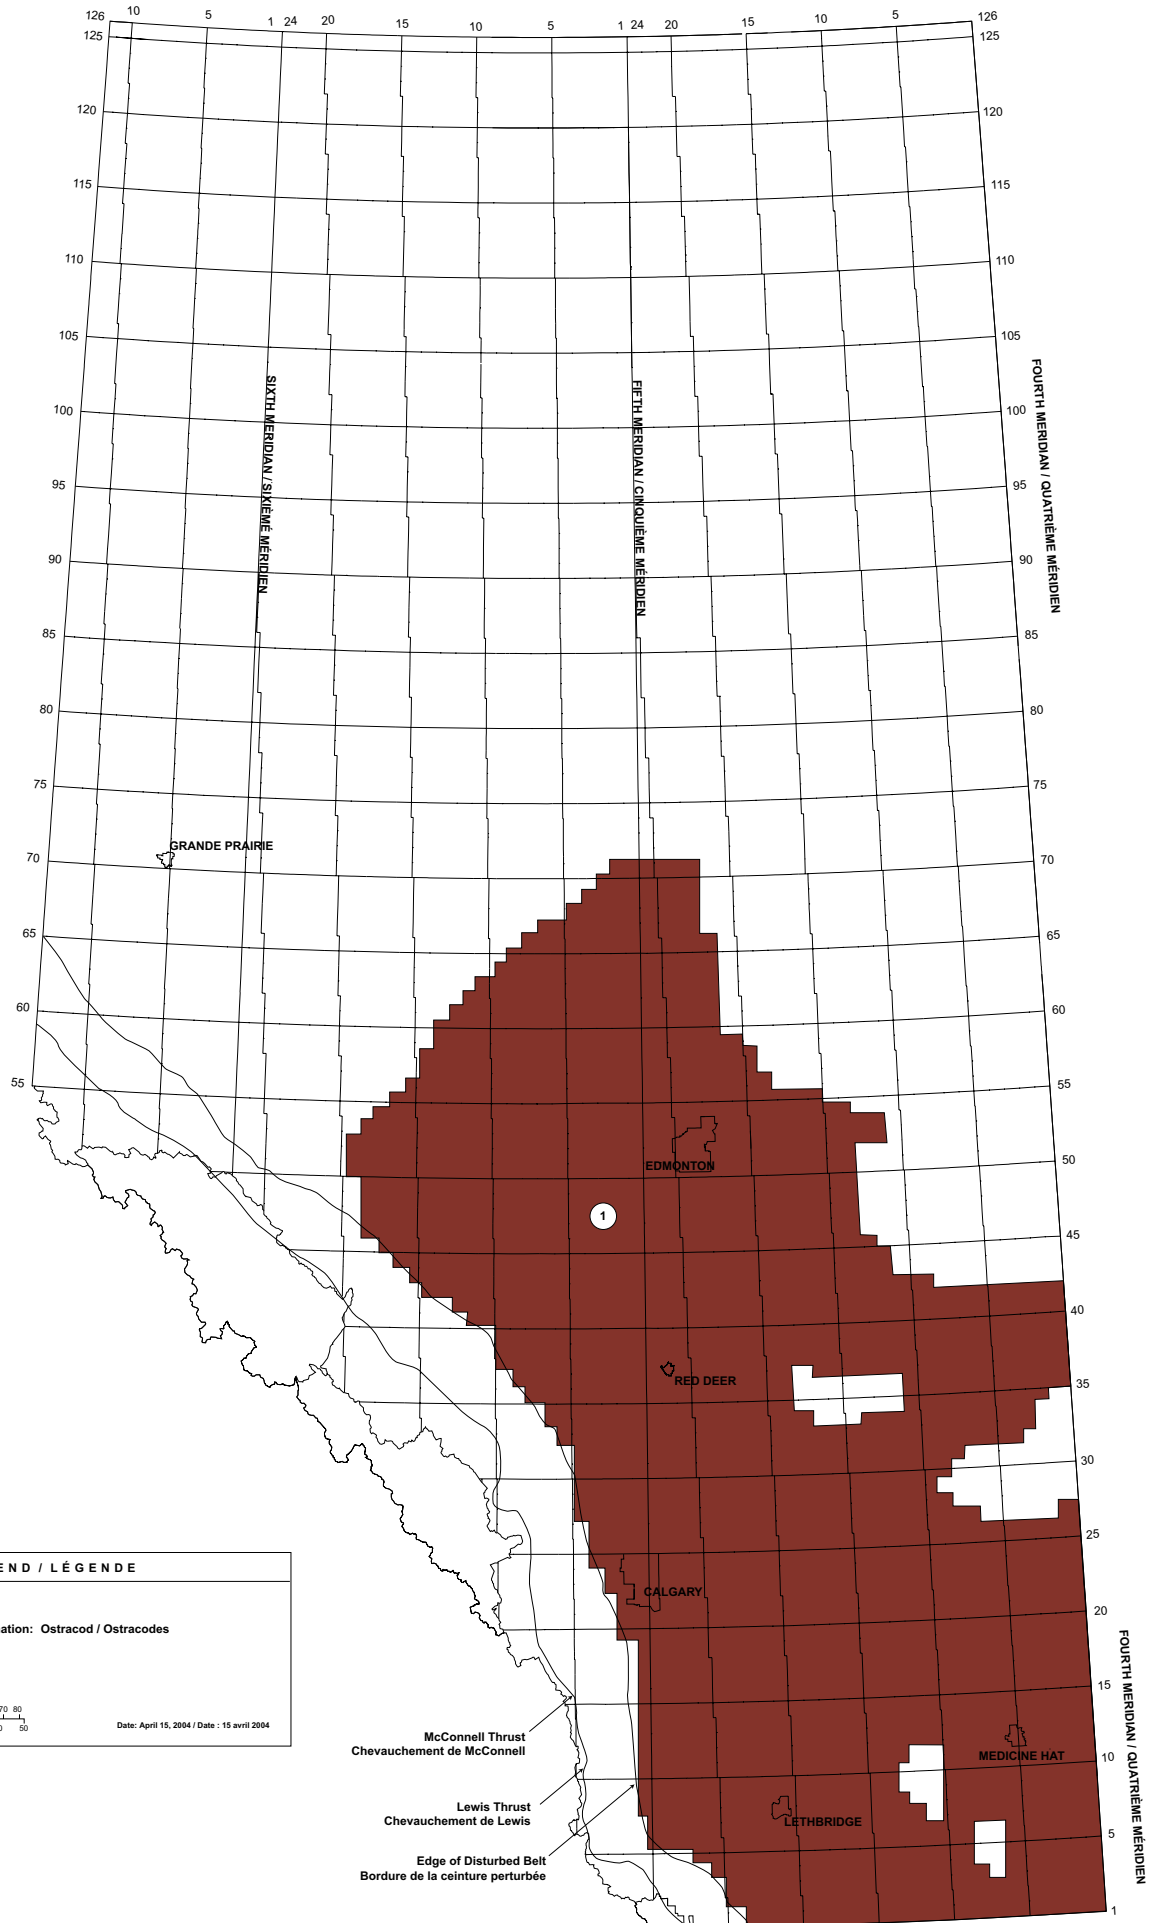

GRANDE PRAIRIE

Spirit River Falser

SIXTH MERIDIAN / SIXIÈME MÉRIDIEN

FIFTH MERIDIAN / CINQUIÈME MÉRIDIEN

FOURTH MERIDIAN / QUATRIÈME MÉRIDIEN

FOURTH MERIDIAN / QUATRIÈME MÉRIDIEN

LEGEND / LÉGENDE

Alberta

Edge of Disturbed Belt
Bordure de la ceinture perturbée

MEDICINE HAT

LETHBRIDGE

CALGARY

RED DEER

EDMONTON

GRANDE PRAIRIE

SIXTH MERIDIAN / SIXIÈME MÉRIDIEN

LETHBRIDGE

CALGARY

RED DEER

EDMONTON

GRANDE PRAIRIE

SIXTH MERIDIAN / SIXIÈME MÉRIDIEN

FIFTH MERIDIAN / CINQUIÈME MÉRIDIEN

FOURTH MERIDIAN / QUATRIÈME MÉRIDIEN

FOURTH MERIDIAN / QUATRIÈME MÉRIDIEN