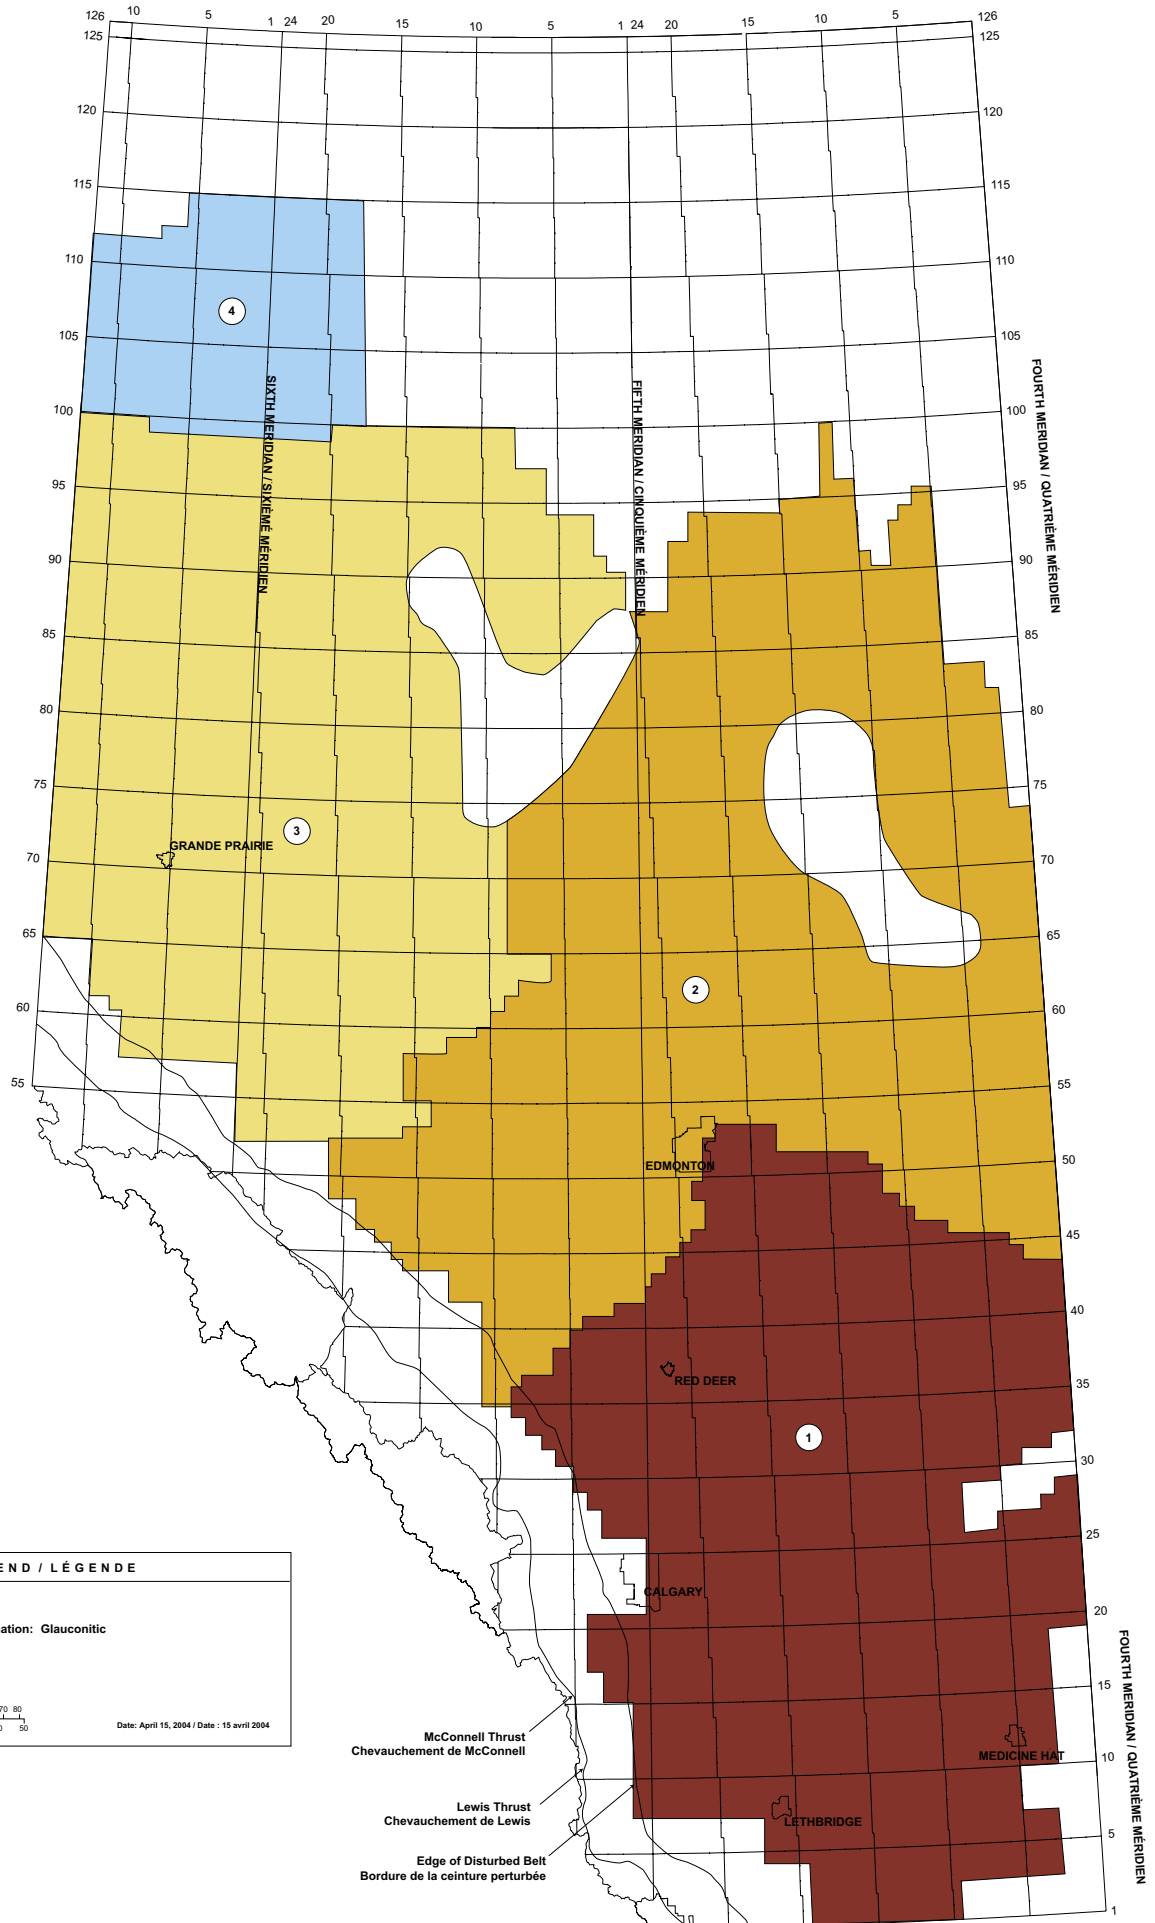

Lewis Thrust
Chevauchement de Lewis

Edge of Disturbed Belt
Bordure de la ceinture perturbée

LEGEND / LÉGENDE	
Alberta	
Formation Name / Nom de la formation: Ellerslie	
Gas Play Areas / Zones gazières	
Scale / Échelle	
	Date: April 15, 2004 / Date: 15 avril 2004

McConnell Thrust
Chevauchement de McConnell

Lewis Thrust
Chevauchement de Lewis

Edge of Disturbed Belt
Bordure de la ceinture perturbée

LEGEND / LÉGENDE

Alberta

Formation Name / Nom de la formation: Glauconitic

GRANDE PRAIRIE

Spirit River Falser

SIXTH MERIDIAN / SIXIÈME MÉRIDIEN

FIFTH MERIDIAN / CINQUIÈME MÉRIDIEN

FOURTH MERIDIAN / QUATRIÈME MÉRIDIEN

FOURTH MERIDIAN / QUATRIÈME MÉRIDIEN

LEGEND / LÉGENDE

Alberta

LETHBRIDGE

CALGARY

RED DEER

EDMONTON

GRANDE PRAIRIE

SIXTH MERIDIAN / SIXIÈME MÉRIDIEN

FIFTH MERIDIAN / CINQUIÈME MÉRIDIEN

FOURTH MERIDIAN / QUATRIÈME MÉRIDIEN