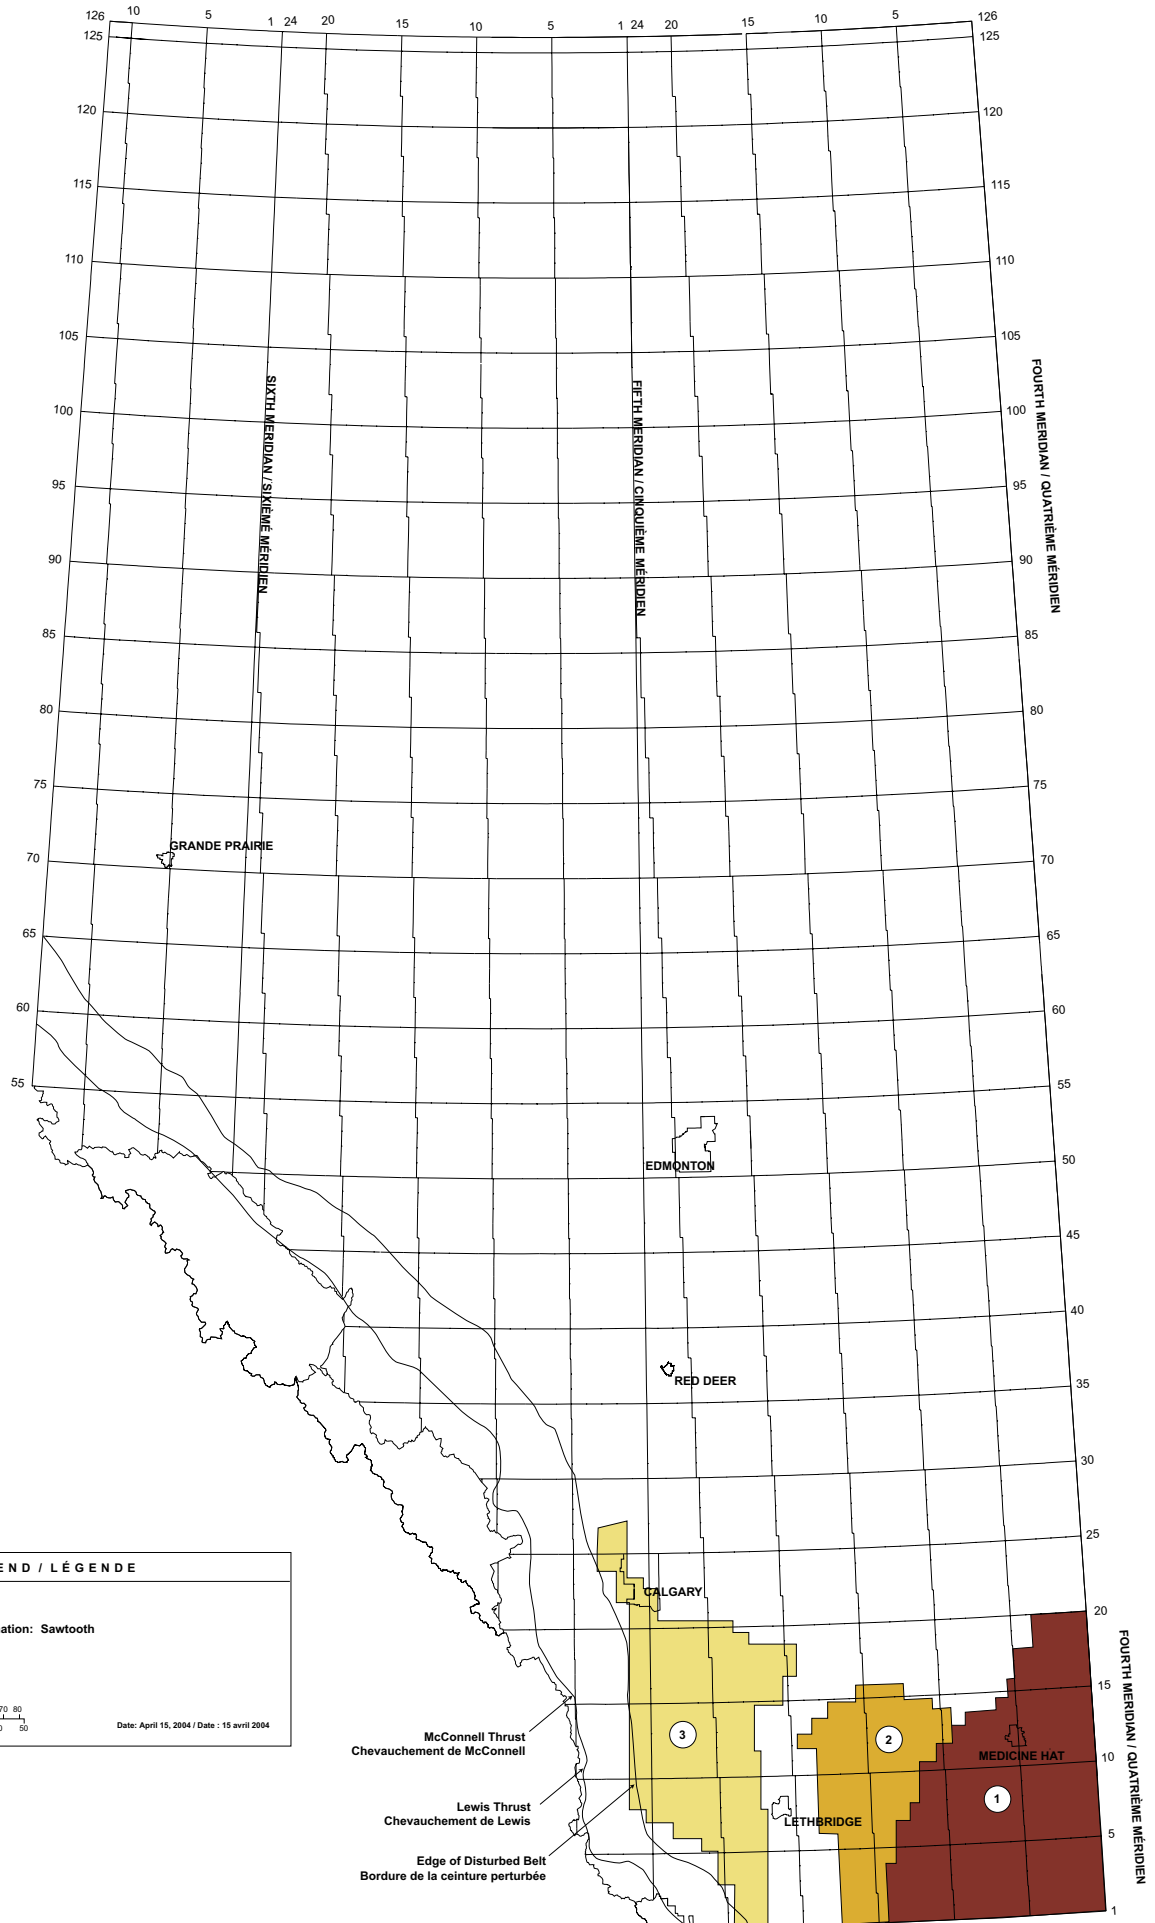

Gas Play Areas / Zones gazières

Scale / Échelle

Date: April 15, 2004 / Date: 15 avril 2004

McConnell Thrust
Chevauchement de McConnell

Lewis Thrust
Chevauchement de Lewis

Edge of Disturbed Belt
Bordure de la ceinture perturbée

MEDICINE HAT

LETHBRIDGE

EDMONTON

RED DEER

CALGARY

GRANDE PRAIRIE

SIXTH MERIDIAN / SIXIÈME MÉRIDIEN

FIFTH MERIDIAN / CINQUIÈME MÉRIDIEN

FOURTH MERIDIAN / QUATRIÈME MÉRIDIEN

FOURTH MERIDIAN / QUATRIÈME MÉRIDIEN

LEGEND / LÉGENDE	
Alberta	
Formation Name / Nom de la formation: Sawtooth	
Gas Play Areas / Zones gazières	
Scale / Échelle	
	Date: April 15, 2004 / Date: 15 avril 2004