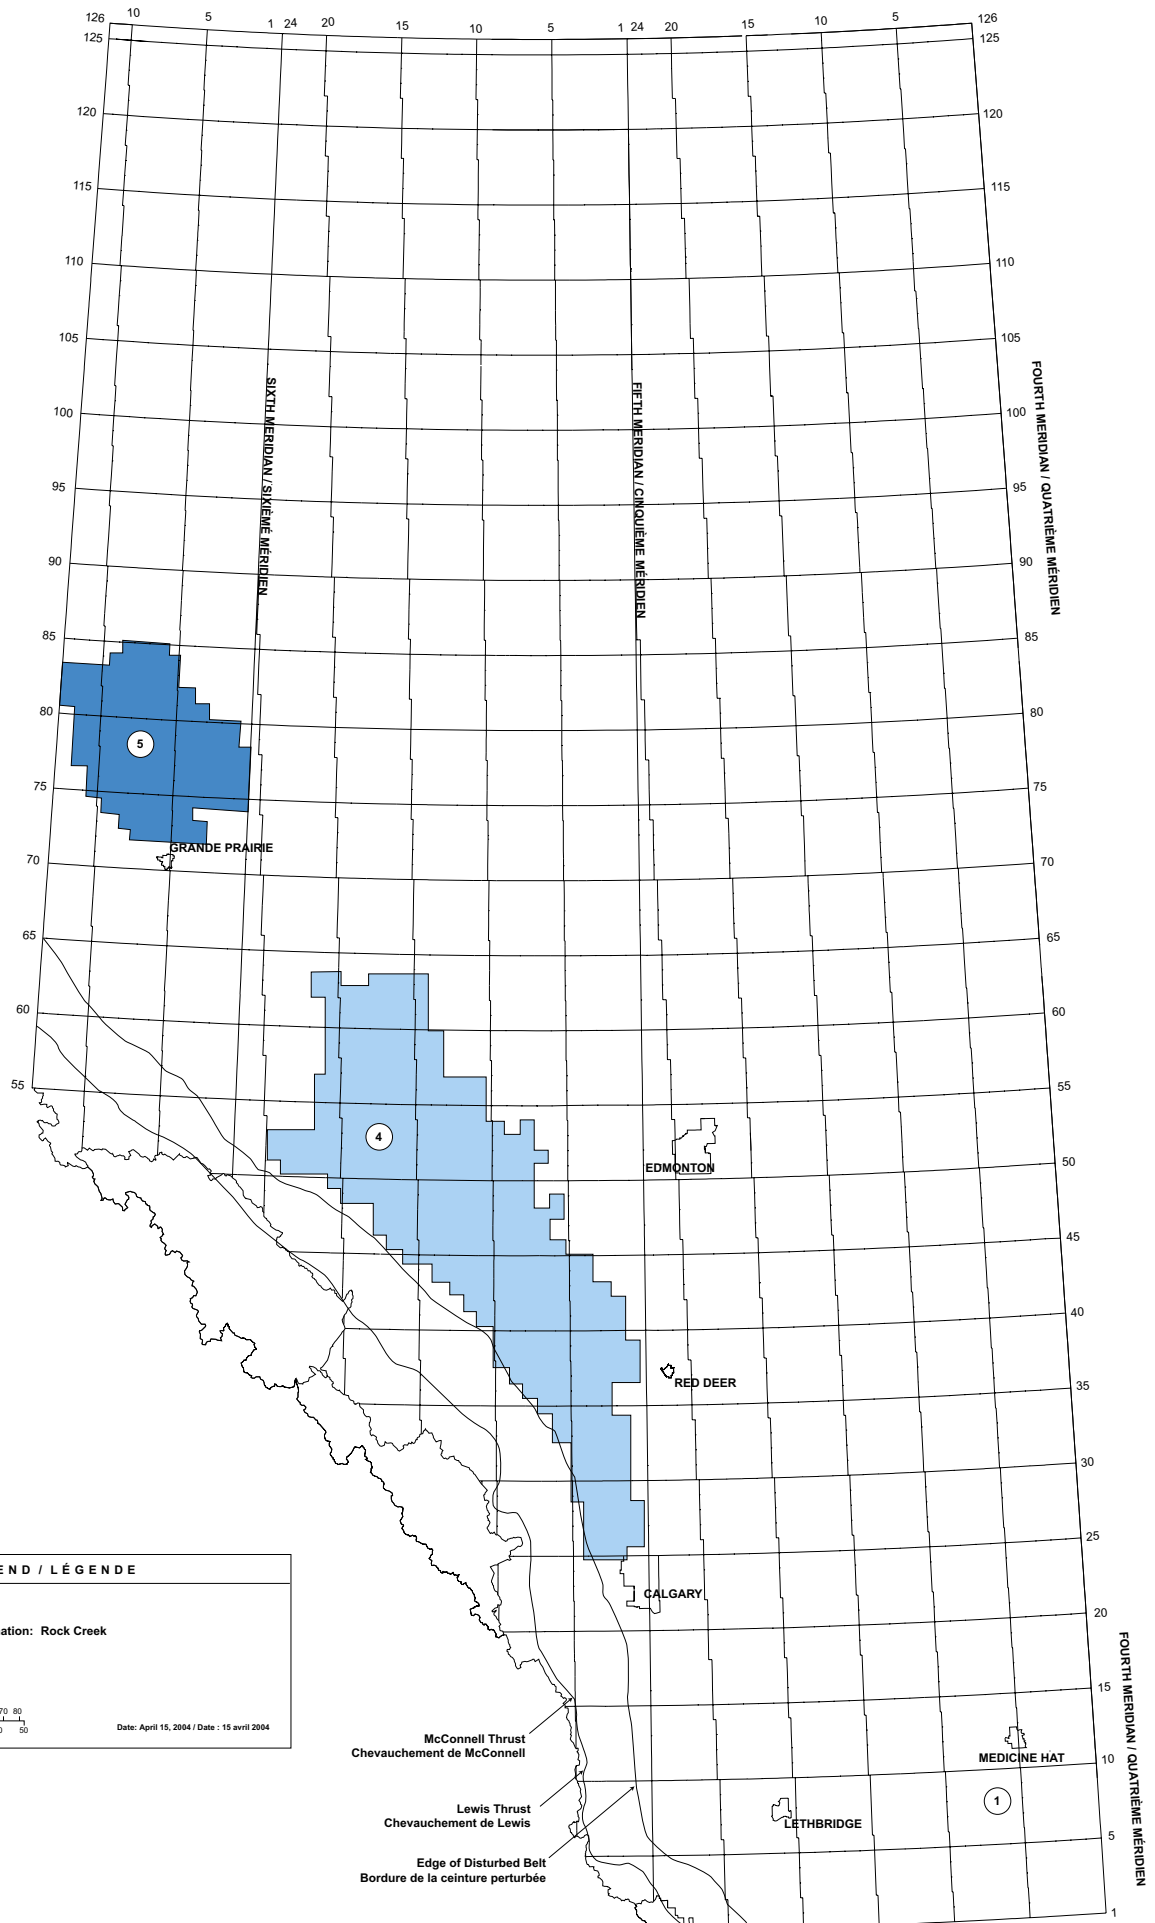

Gas Play Areas / Zones gazières

Scale / Échelle

Date: April 15, 2004 / Date: 15 avril 2004

McConnell Thrust
Chevauchement de McConnell

Lewis Thrust
Chevauchement de Lewis

Edge of Disturbed Belt
Bordure de la ceinture perturbée

MEDICINE HAT

LETHBRIDGE

EDMONTON

RED DEER

CALGARY

GRANDE PRAIRIE

4

2

3

SIXTH MERIDIAN / SIXIÈME MÉRIDIEN

FIFTH MERIDIAN / CINQUIÈME MÉRIDIEN

FOURTH MERIDIAN / QUATRIÈME MÉRIDIEN

FOURTH MERIDIAN / QUATRIÈME MÉRIDIEN

LEGEND / LÉGENDE

Alberta

Formation Name / Nom de la formation: Rock Creek

MEDICINE HAT

LETHBRIDGE

EDMONTON

RED DEER

CALGARY

GRANDE PRAIRIE

SIXTH MERIDIAN / SIXIÈME MÉRIDIEN

FIFTH MERIDIAN / CINQUIÈME MÉRIDIEN