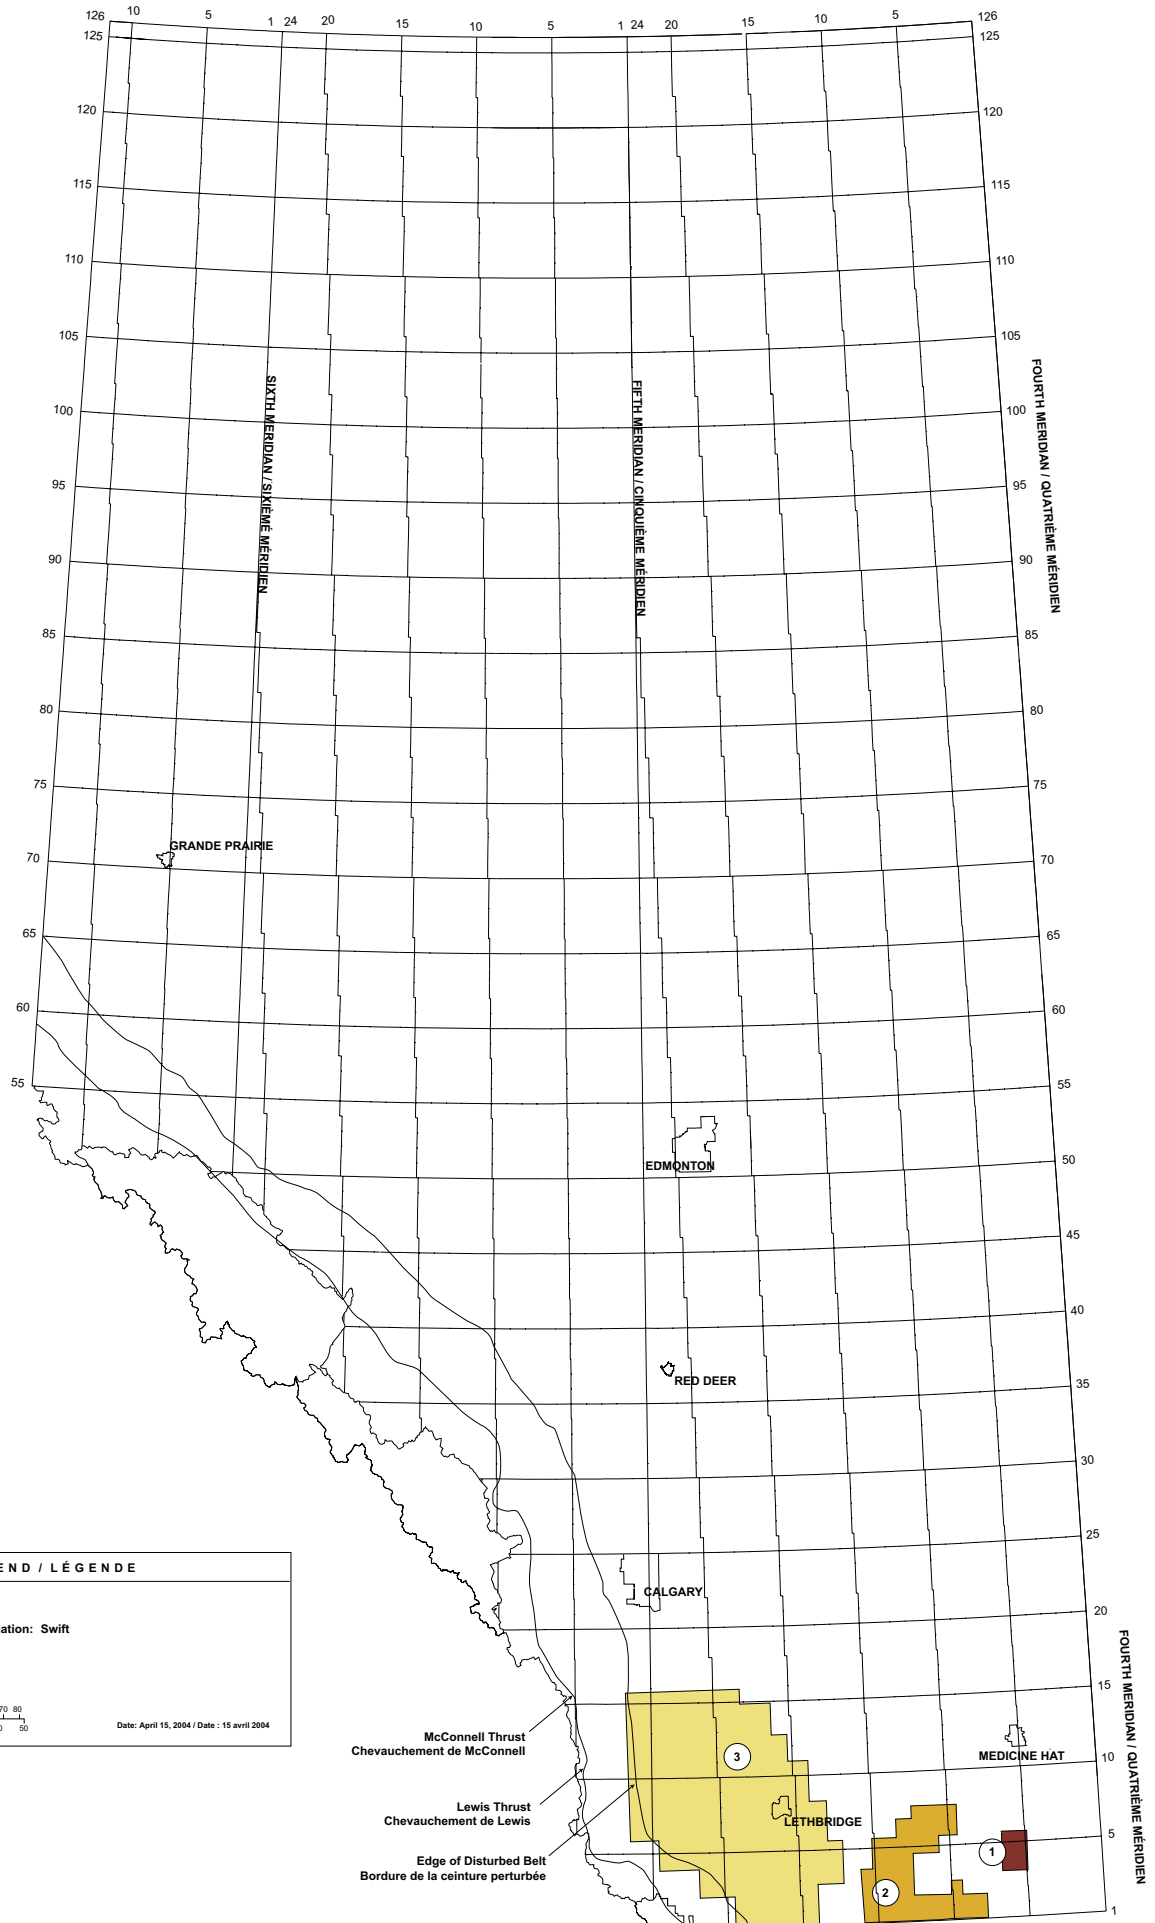

3

SIXTH MERIDIAN / SIXIÈME MÉRIDIEN

FIFTH MERIDIAN / CINQUIÈME MÉRIDIEN

FOURTH MERIDIAN / QUATRIÈME MÉRIDIEN

FOURTH MERIDIAN / QUATRIÈME MÉRIDIEN

LEGEND / LÉGENDE

Alberta

Formation Name / Nom de la formation: Rock Creek

Gas Play Areas / Zones gazières

Scale / Échelle

Date: April 15, 2004 / Date: 15 avril 2004

McConnell Thrust
Chevauchement de McConnell

Lewis Thrust
Chevauchement de Lewis

Edge of Disturbed Belt
Bordure de la ceinture perturbée

MEDICINE HAT

LETHBRIDGE

EDMONTON

RED DEER

CALGARY

GRANDE PRAIRIE

SIXTH MERIDIAN / SIXIÈME MÉRIDIEN

FIFTH MERIDIAN / CINQUIÈME MÉRIDIEN

FOURTH MERIDIAN / QUATRIÈME MÉRIDIEN

FOURTH MERIDIAN / QUATRIÈME MÉRIDIEN

LEGEND / LÉGENDE	
Alberta	
Formation Name / Nom de la formation: Sawtooth	
Gas Play Areas / Zones gazières	
Scale / Échelle	
	Date: April 15, 2004 / Date: 15 avril 2004