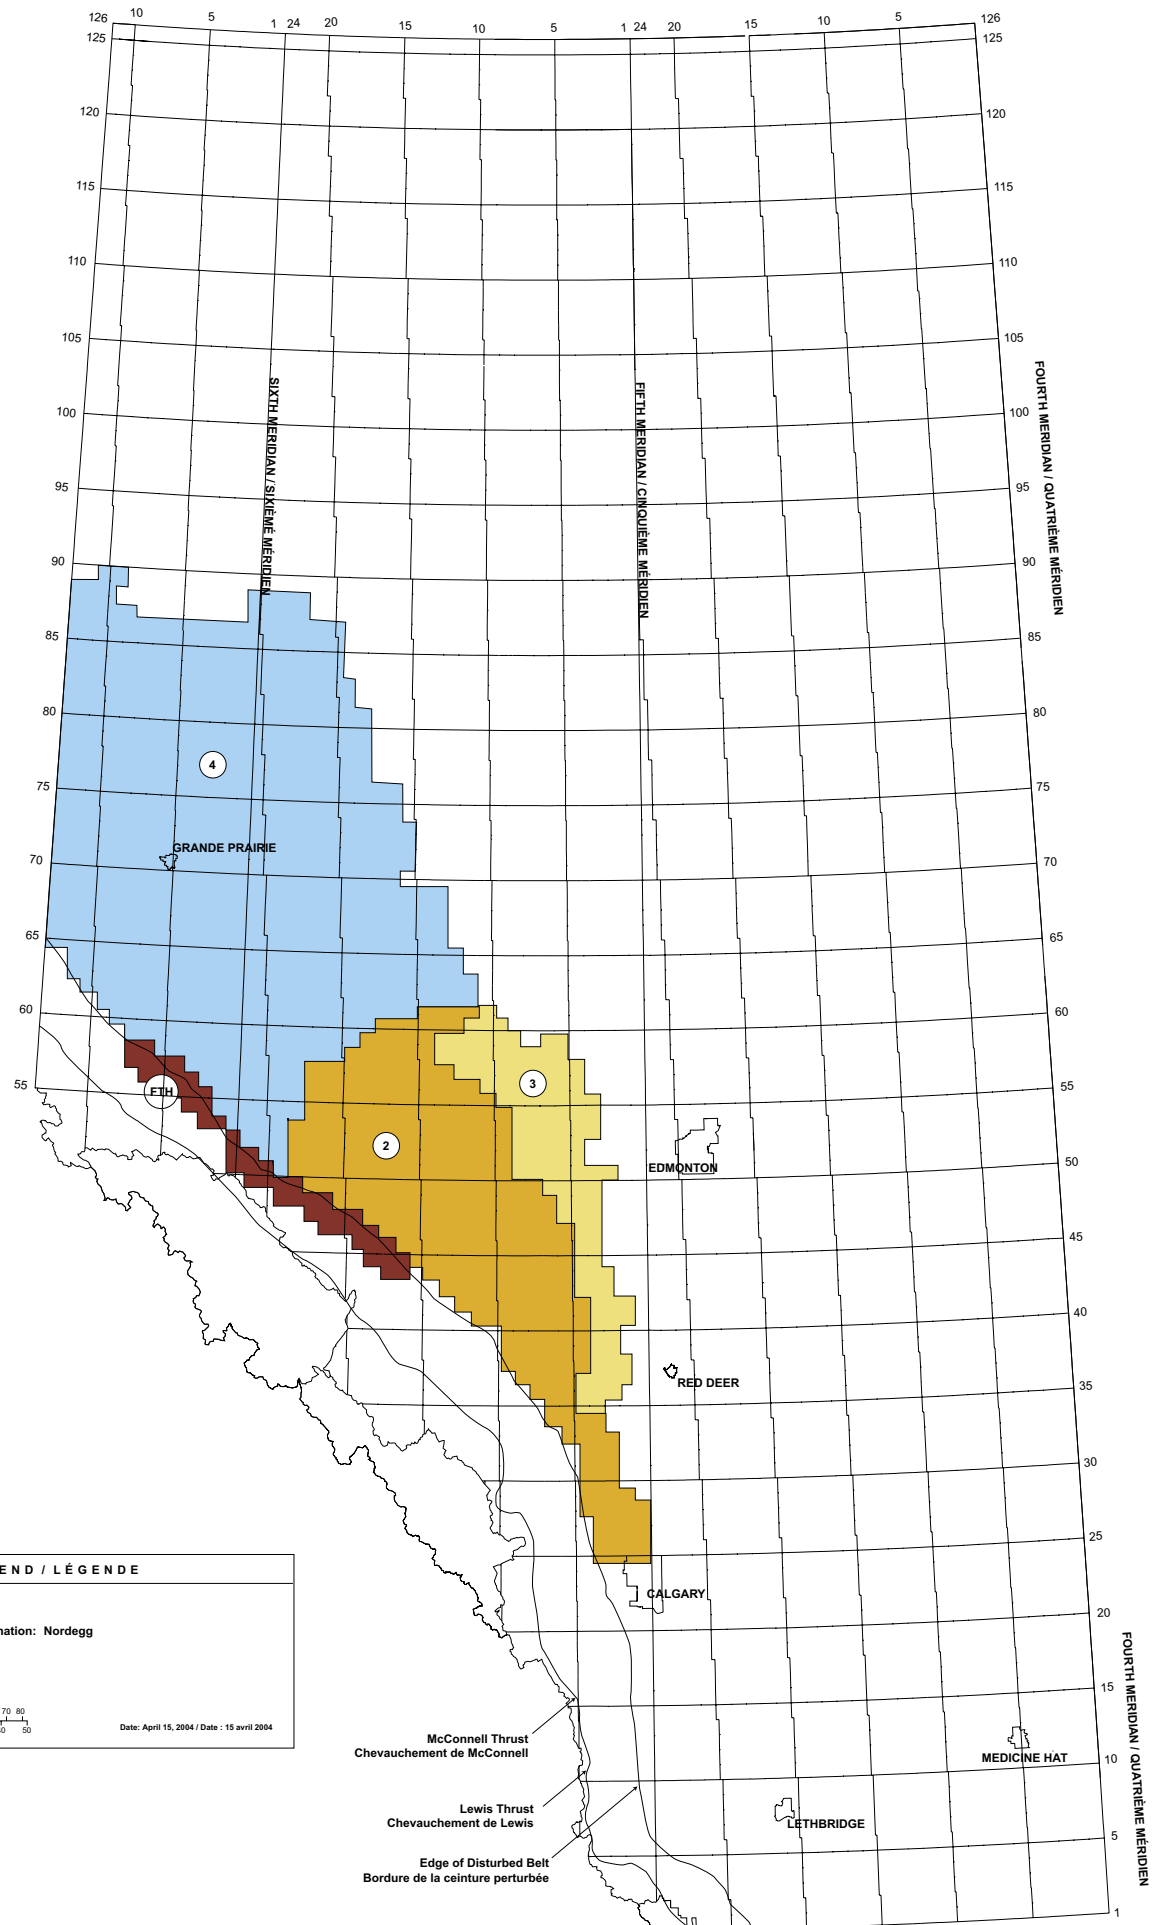

LEGEND / LÉGENDE	
Alberta	
Formation Name / Nom de la formation: Nikanassin	
Gas Play Areas / Zones gazières	
Scale / Échelle	
	Date: April 15, 2004 / Date: 15 avril 2004

LEGEND / LÉGENDE

Alberta

Formation Name / Nom de la formation: Nordegg

Gas Play Areas / Zones gazières

Scale / Échelle

Date: April 15, 2004 / Date: 15 avril 2004

McConnell Thrust
Chevauchement de McConnell

Lewis Thrust
Chevauchement de Lewis

Edge of Disturbed Belt
Bordure de la ceinture perturbée

MEDICINE HAT

LETHBRIDGE

EDMONTON

RED DEER

CALGARY

GRANDE PRAIRIE

4

2

MEDICINE HAT

LETHBRIDGE

EDMONTON

RED DEER

CALGARY

GRANDE PRAIRIE

SIXTH MERIDIAN / SIXIÈME MÉRIDIEN

FIFTH MERIDIAN / CINQUIÈME MÉRIDIEN