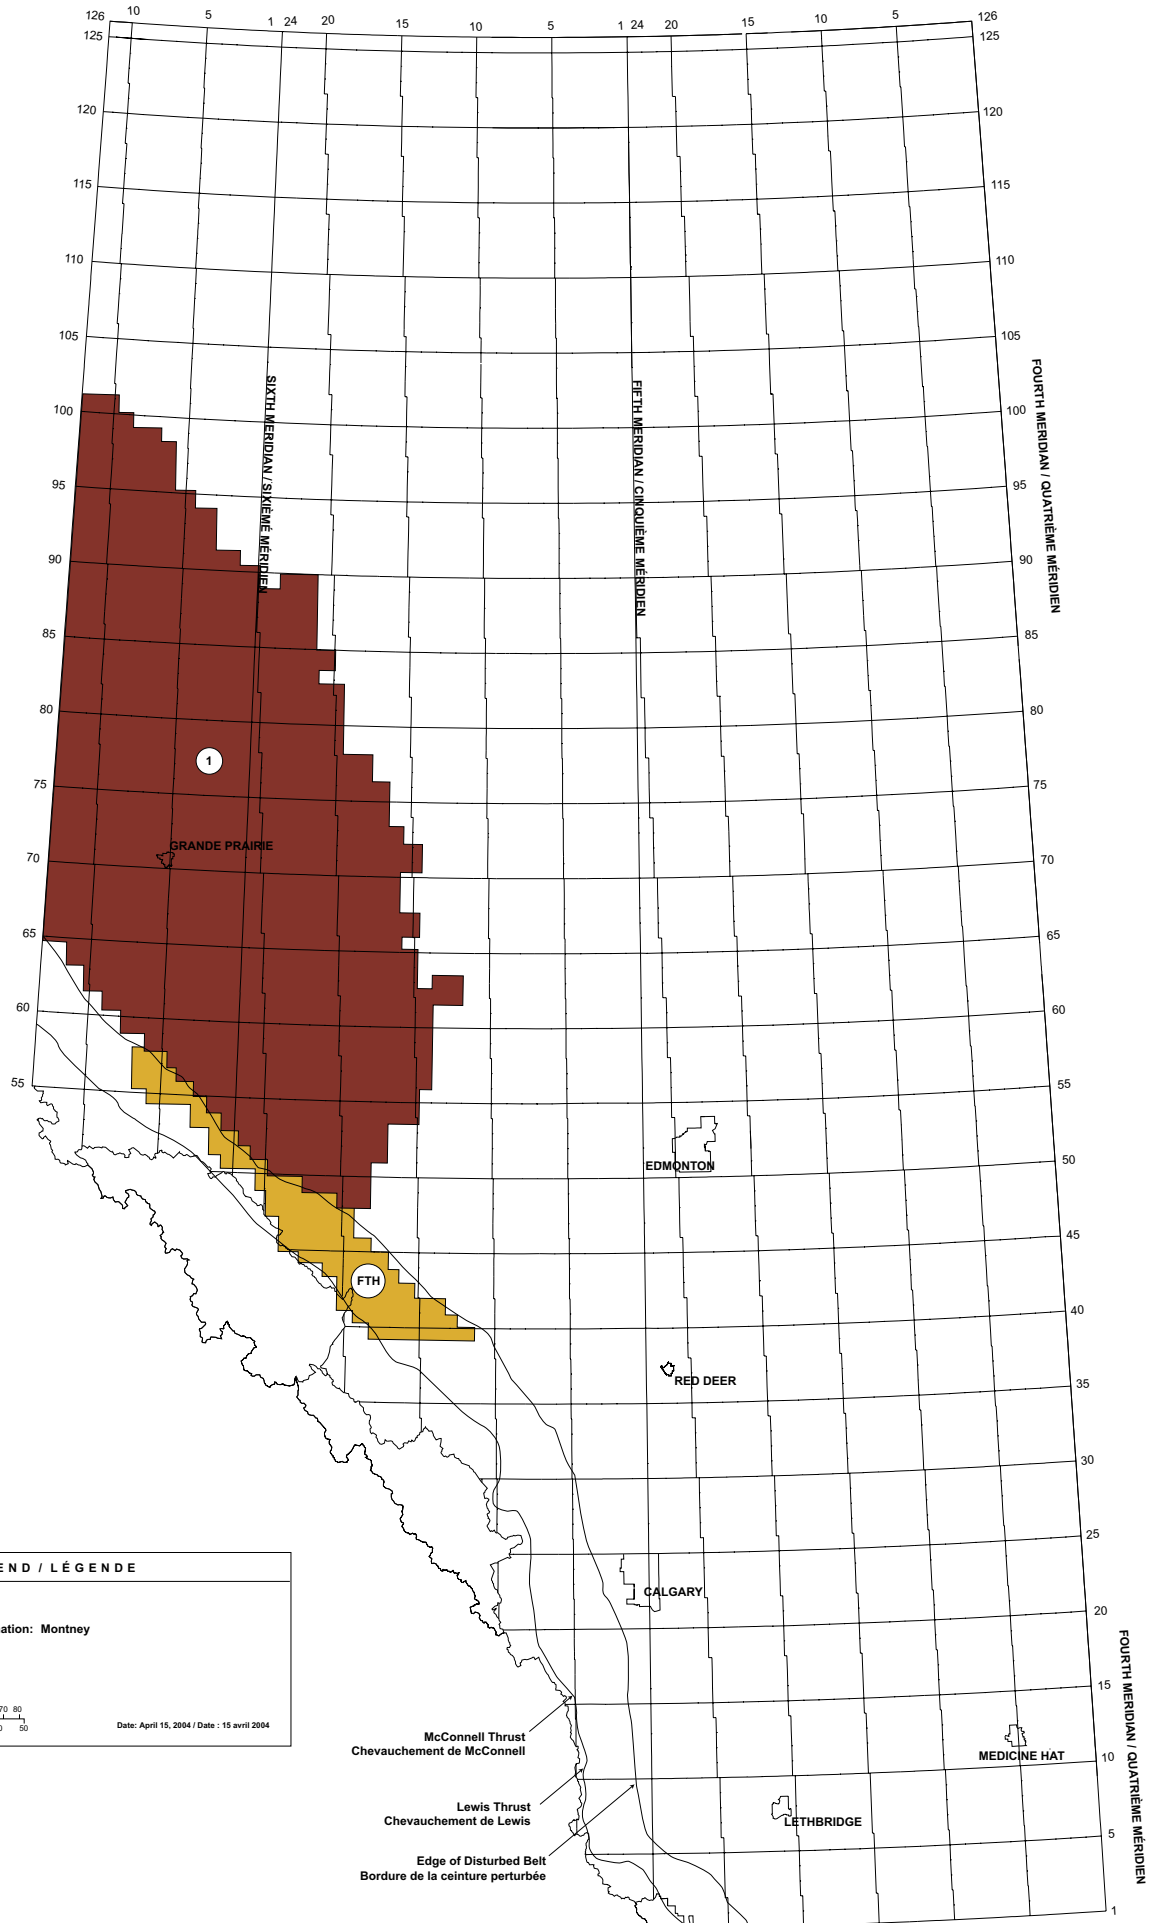

Edge of Disturbed Belt
Bordure de la ceinture perturbée

LEGEND / LÉGENDE

Alberta

Formation Name / Nom de la formation: Charlie Lake

Gas Play Areas / Zones gazières

Scale / Échelle

Date: April 15, 2004 / Date: 15 avril 2004

Scale / Échelle

Date: April 15, 2004 / Date: 15 avril 2004

McConnell Thrust
Chevauchement de McConnell

Lewis Thrust
Chevauchement de Lewis

Edge of Disturbed Belt
Bordure de la ceinture perturbée

LEGEND / LÉGENDE

Alberta

Formation Name / Nom de la formation: Halfway

Gas Play Areas / Zones gazières

Scale / Échelle

Date: April 15, 2004 / Date: 15 avril 2004

McConnell Thrust
Chevauchement de McConnell

Lewis Thrust
Chevauchement de Lewis

Edge of Disturbed Belt
Bordure de la ceinture perturbée

| LEGEND / LÉGENDE | |
|---|---|
| Alberta | |
| Formation Name / Nom de la formation: Montney | |
| Gas Play Areas / Zones gazières | |
| Scale / Échelle | |
| | Date: April 15, 2004 / Date : 15 avril 2004 |