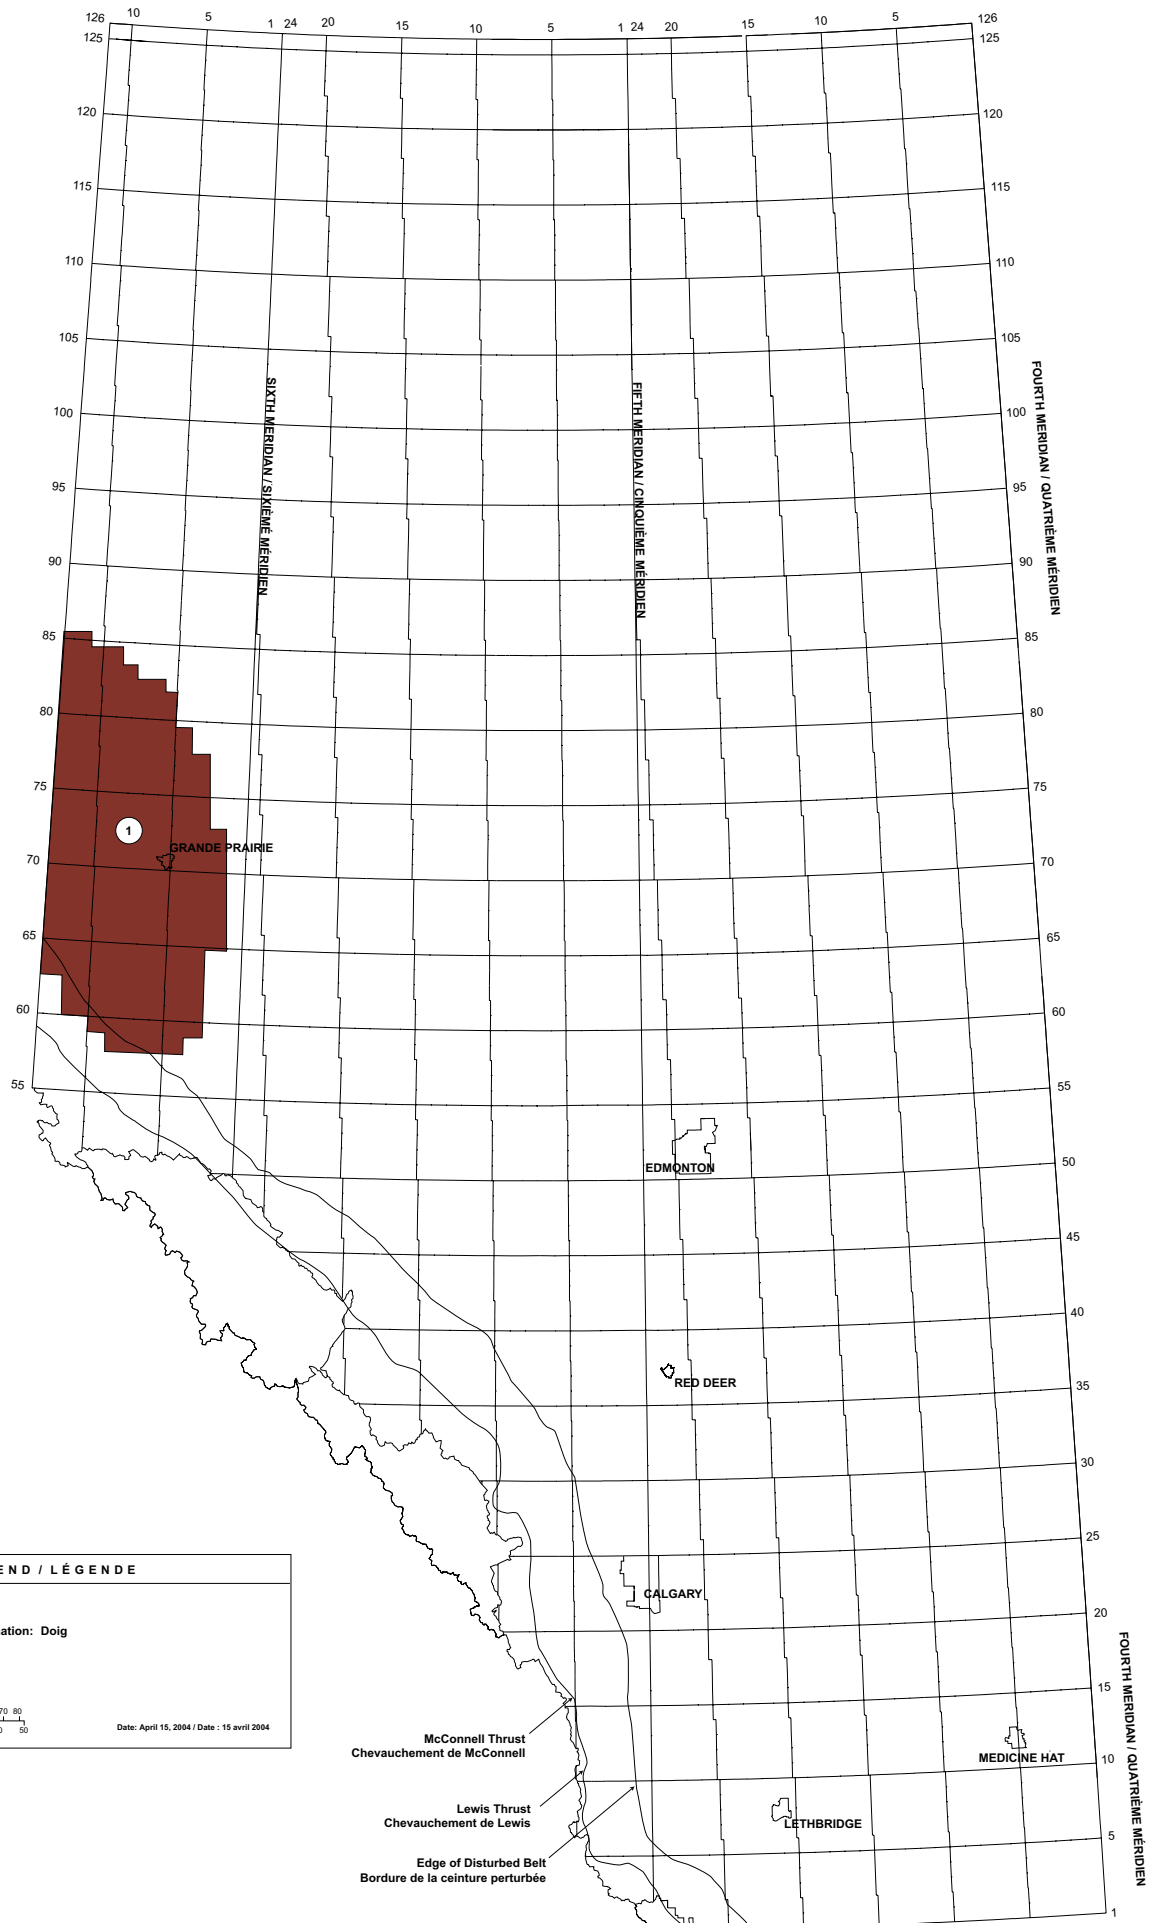

Formation Name / Nom de la formation: Boundary Lake

Gas Play Areas / Zones gazières

Scale / Échelle

Date: April 15, 2004 / Date : 15 avril 2004

McConnell Thrust
Chevauchement de McConnell

Lewis Thrust
Chevauchement de Lewis

Edge of Disturbed Belt
Bordure de la ceinture perturbée

LEGEND / LÉGENDE

Alberta

Formation Name / Nom de la formation: Charlie Lake

Gas Play Areas / Zones gazières

Scale / Échelle

Date: April 15, 2004 / Date: 15 avril 2004

McConnell Thrust
Chevauchement de McConnell

Lewis Thrust
Chevauchement de Lewis

Edge of Disturbed Belt
Bordure de la ceinture perturbée

LEGEND / LÉGENDE

Alberta

Formation Name / Nom de la formation: Doig

Gas Play Areas / Zones gazières

Scale / Échelle

Date: April 15, 2004 / Date: 15 avril 2004

McConnell Thrust
Chevauchement de McConnell

Lewis Thrust
Chevauchement de Lewis

Edge of Disturbed Belt
Bordure de la ceinture perturbée

LEGEND / LÉGENDE