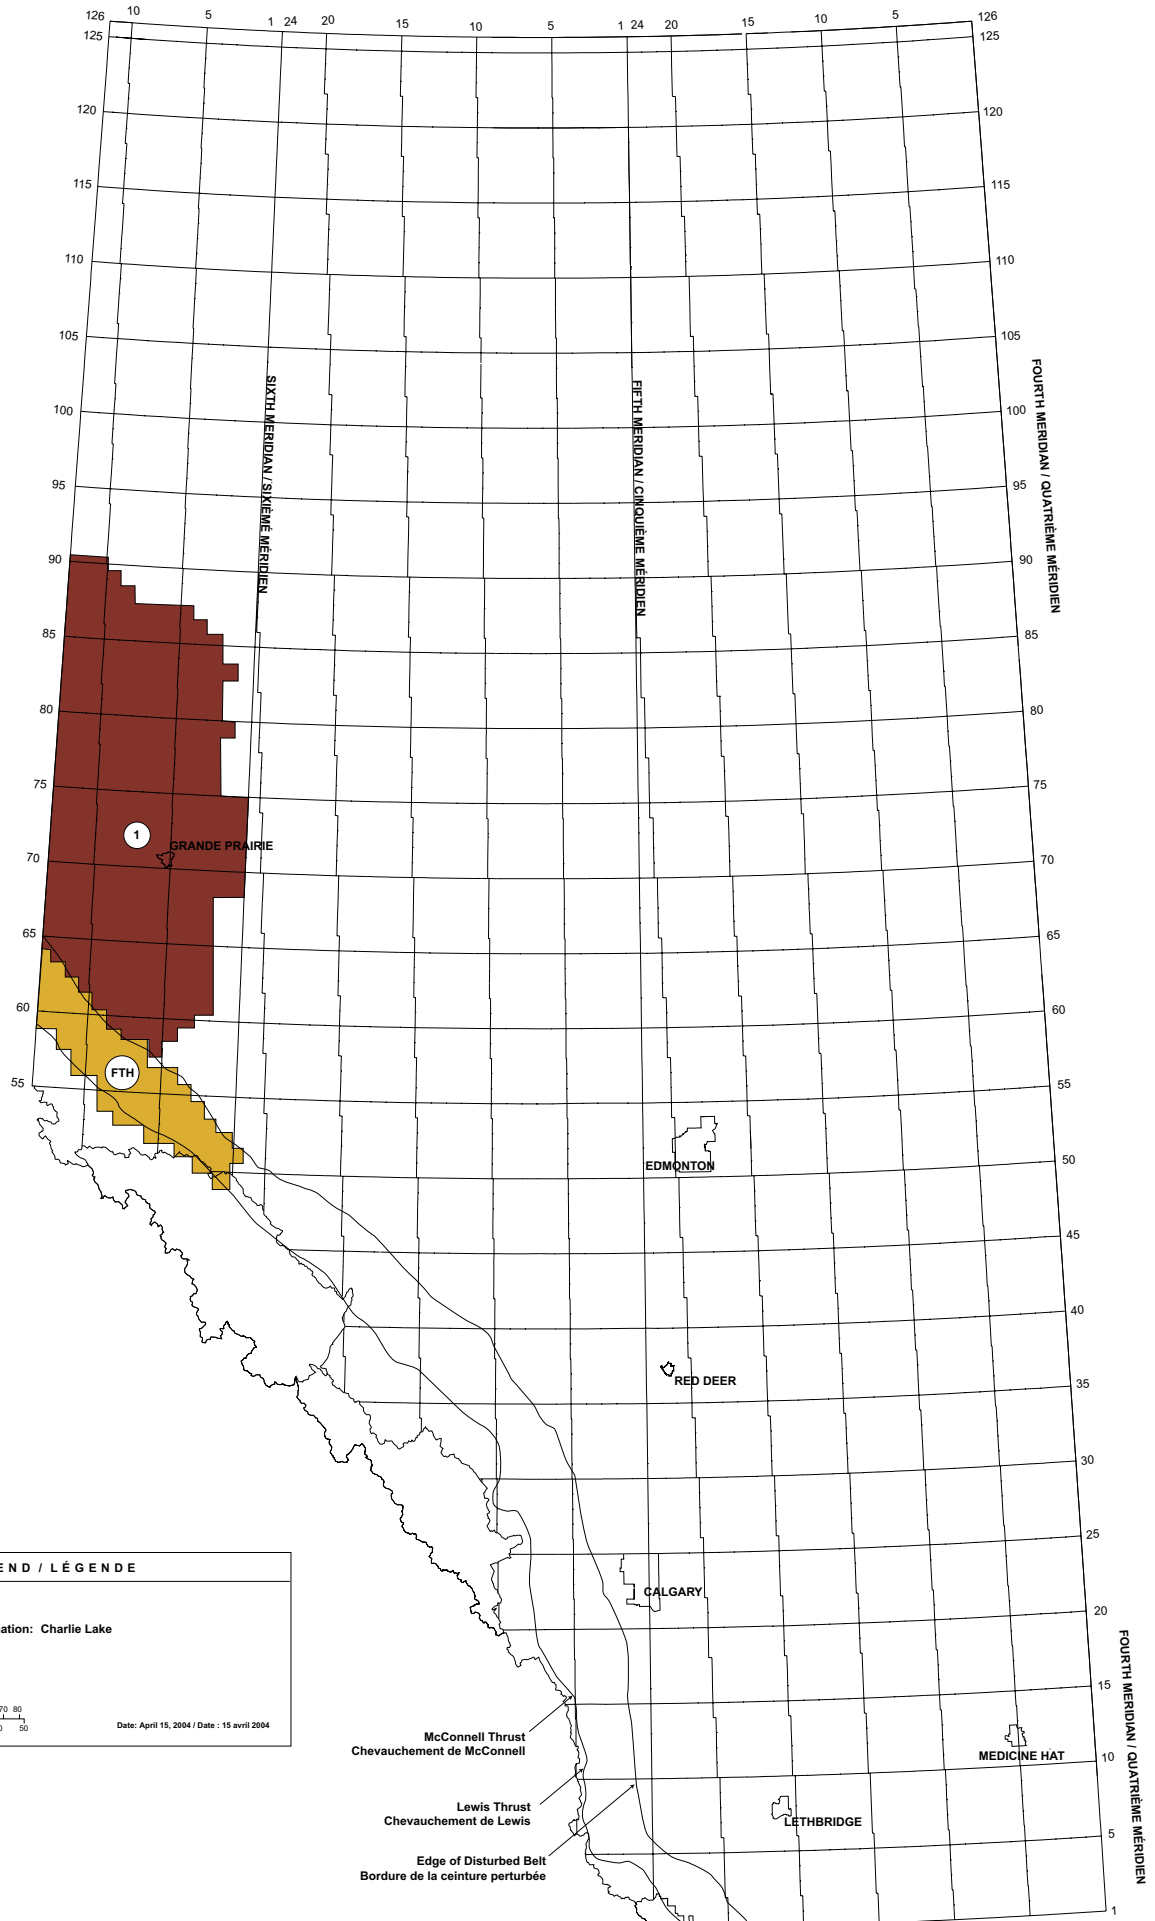

LEGEND / LÉGENDE

Alberta

Formation Name / Nom de la formation: Baldonnel

Gas Play Areas / Zones gazières

Scale / Échelle

Date: April 15, 2004 / Date: 15 avril 2004

LEGEND / LÉGENDE

Alberta

Formation Name / Nom de la formation: Boundary Lake

Gas Play Areas / Zones gazières

Scale / Échelle

Date: April 15, 2004 / Date : 15 avril 2004

McConnell Thrust
Chevauchement de McConnell

Lewis Thrust
Chevauchement de Lewis

Edge of Disturbed Belt
Bordure de la ceinture perturbée

LEGEND / LÉGENDE

Alberta

Formation Name / Nom de la formation: Charlie Lake

Gas Play Areas / Zones gazières

Scale / Échelle

Date: April 15, 2004 / Date: 15 avril 2004

Scale / Échelle

Date: April 15, 2004 / Date: 15 avril 2004

McConnell Thrust
Chevauchement de McConnell

Lewis Thrust
Chevauchement de Lewis

Edge of Disturbed Belt
Bordure de la ceinture perturbée

LEGEND / LÉGENDE