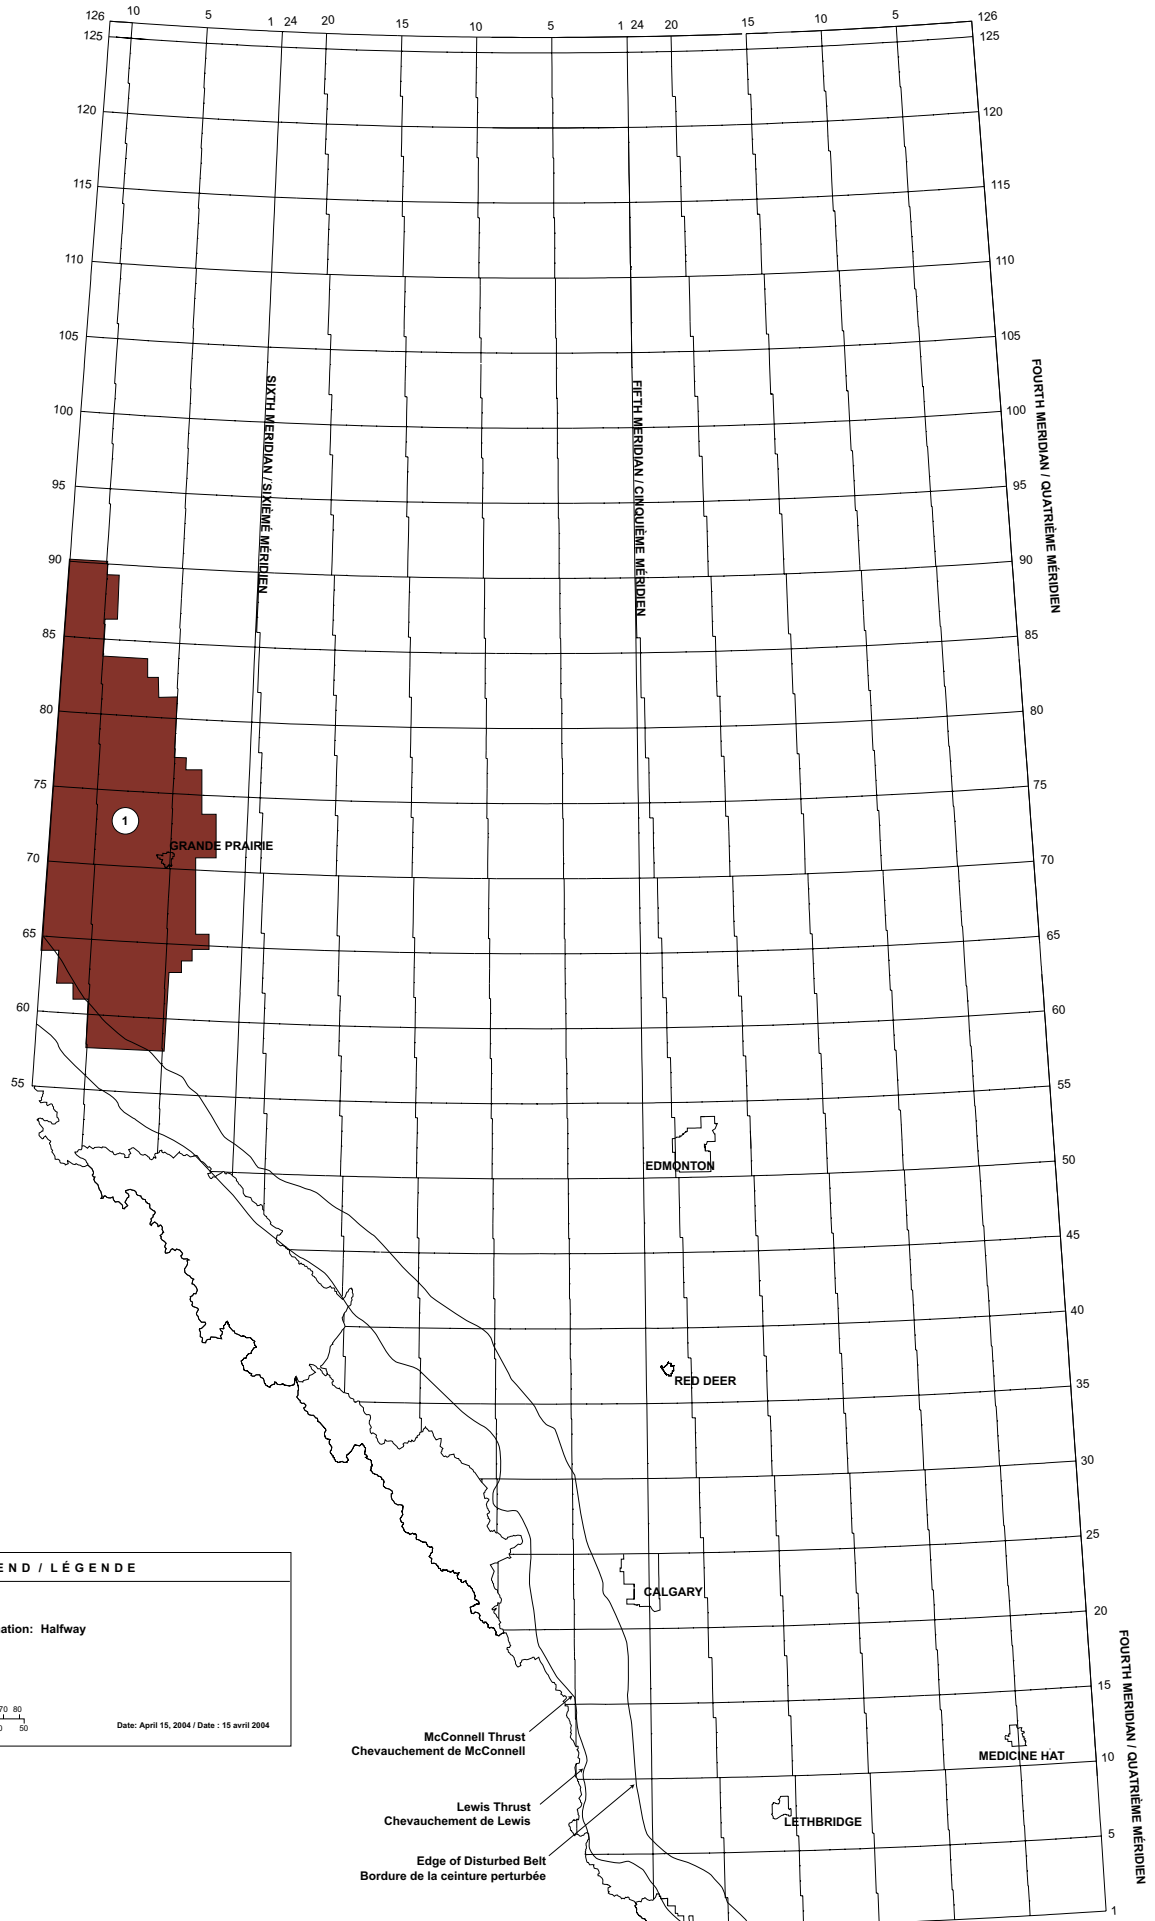

Formation Name / Nom de la formation: Boundary Lake

Gas Play Areas / Zones gazières

Scale / Échelle

Date: April 15, 2004 / Date : 15 avril 2004

McConnell Thrust
Chevauchement de McConnell

Lewis Thrust
Chevauchement de Lewis

Edge of Disturbed Belt
Bordure de la ceinture perturbée

LEGEND / LÉGENDE

Alberta

Formation Name / Nom de la formation: Charlie Lake

Gas Play Areas / Zones gazières

Scale / Échelle

Date: April 15, 2004 / Date: 15 avril 2004

Scale / Échelle

Date: April 15, 2004 / Date: 15 avril 2004

McConnell Thrust
Chevauchement de McConnell

Lewis Thrust
Chevauchement de Lewis

Edge of Disturbed Belt
Bordure de la ceinture perturbée

LEGEND / LÉGENDE

Alberta

Formation Name / Nom de la formation: Halfway

Gas Play Areas / Zones gazières

Scale / Échelle

Date: April 15, 2004 / Date: 15 avril 2004

McConnell Thrust
Chevauchement de McConnell

Lewis Thrust
Chevauchement de Lewis