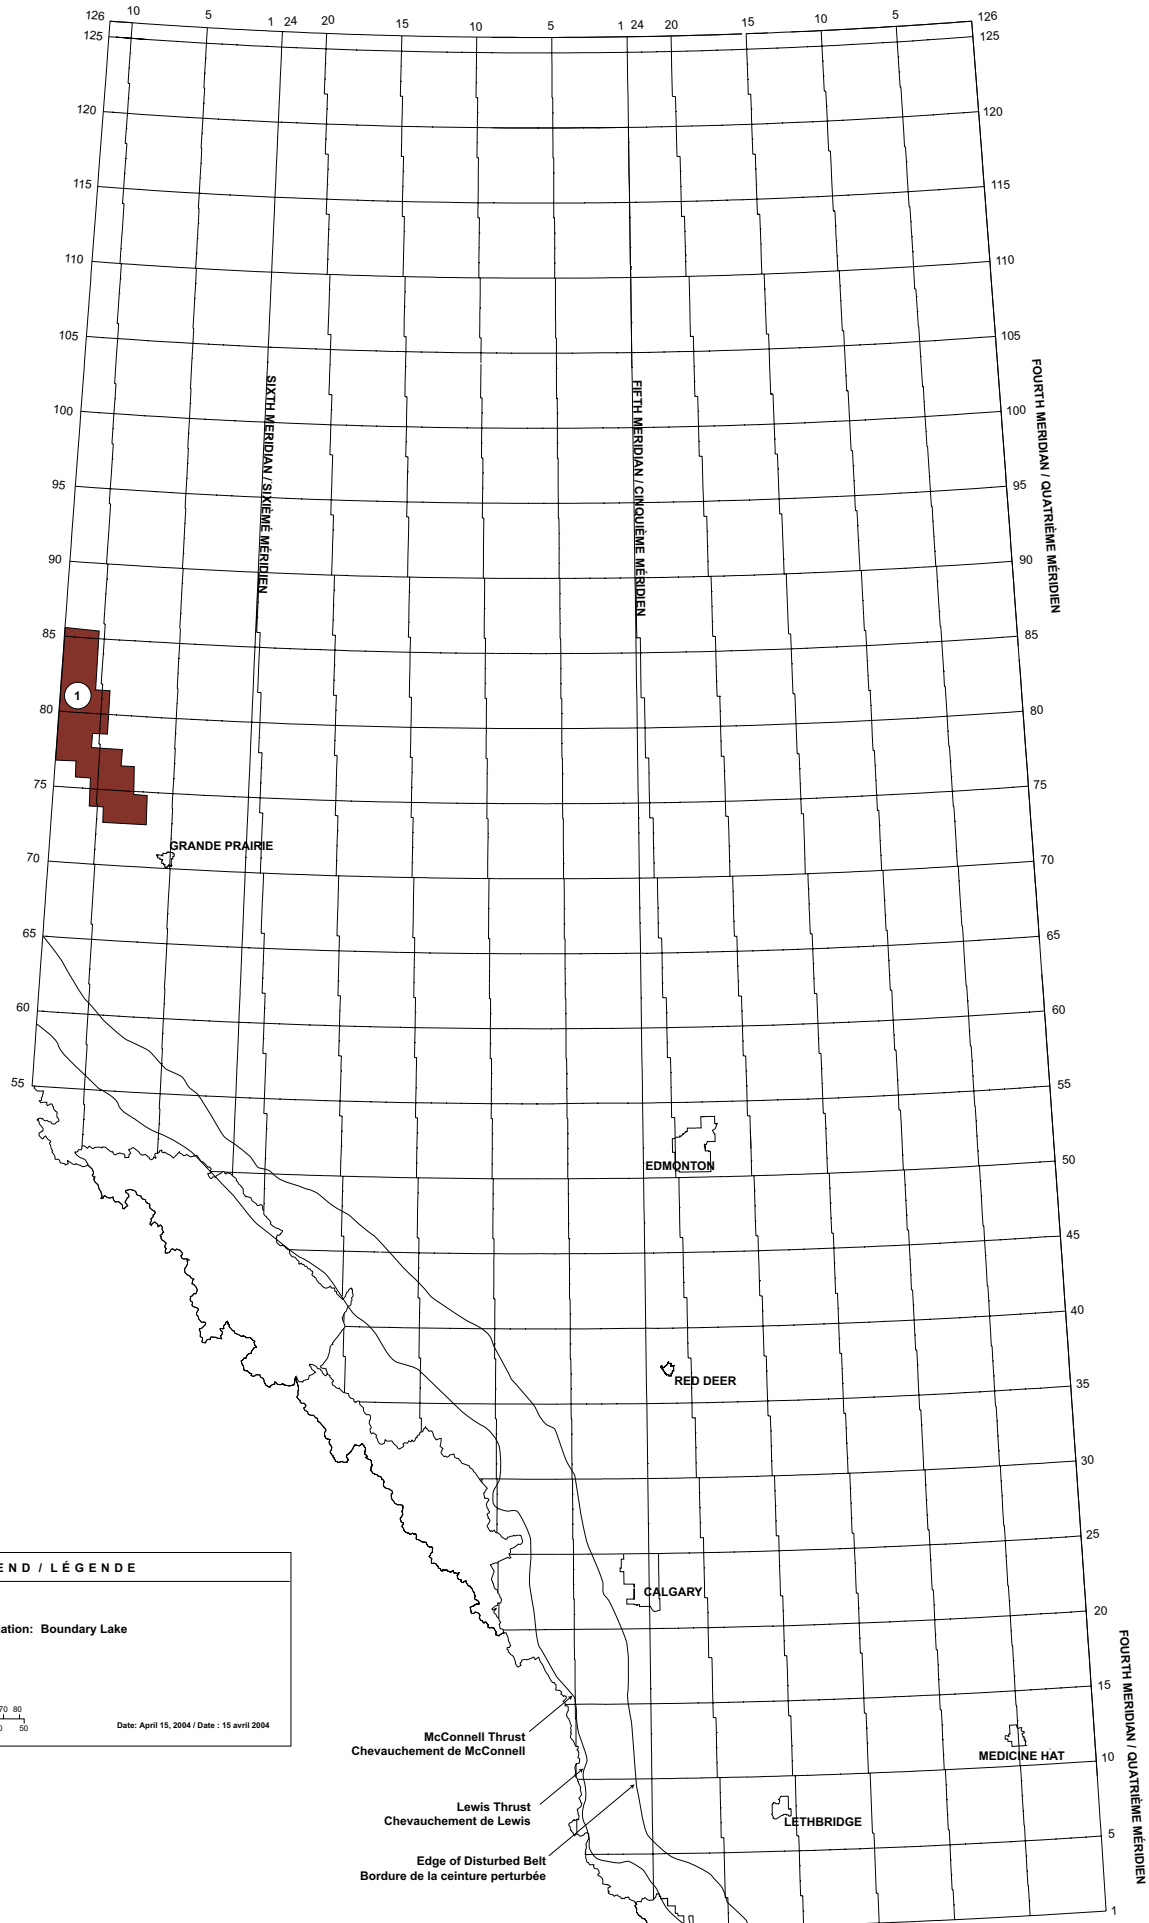

LEGEND / LÉGENDE

Alberta

Formation Name / Nom de la formation: Baldonnel

Gas Play Areas / Zones gazières

Scale / Échelle

Date: April 15, 2004 / Date: 15 avril 2004

LEGEND / LÉGENDE

Alberta

Formation Name / Nom de la formation: Boundary Lake

Gas Play Areas / Zones gazières

Scale / Échelle

Date: April 15, 2004 / Date : 15 avril 2004

McConnell Thrust
Chevauchement de McConnell

Lewis Thrust
Chevauchement de Lewis

Edge of Disturbed Belt
Bordure de la ceinture perturbée

LEGEND / LÉGENDE

Alberta

Formation Name / Nom de la formation: Charlie Lake

Gas Play Areas / Zones gazières

Scale / Échelle

Date: April 15, 2004 / Date: 15 avril 2004

Scale / Échelle

Date: April 15, 2004 / Date: 15 avril 2004

McConnell Thrust
Chevauchement de McConnell

Lewis Thrust
Chevauchement de Lewis

Edge of Disturbed Belt
Bordure de la ceinture perturbée

LEGEND / LÉGENDE