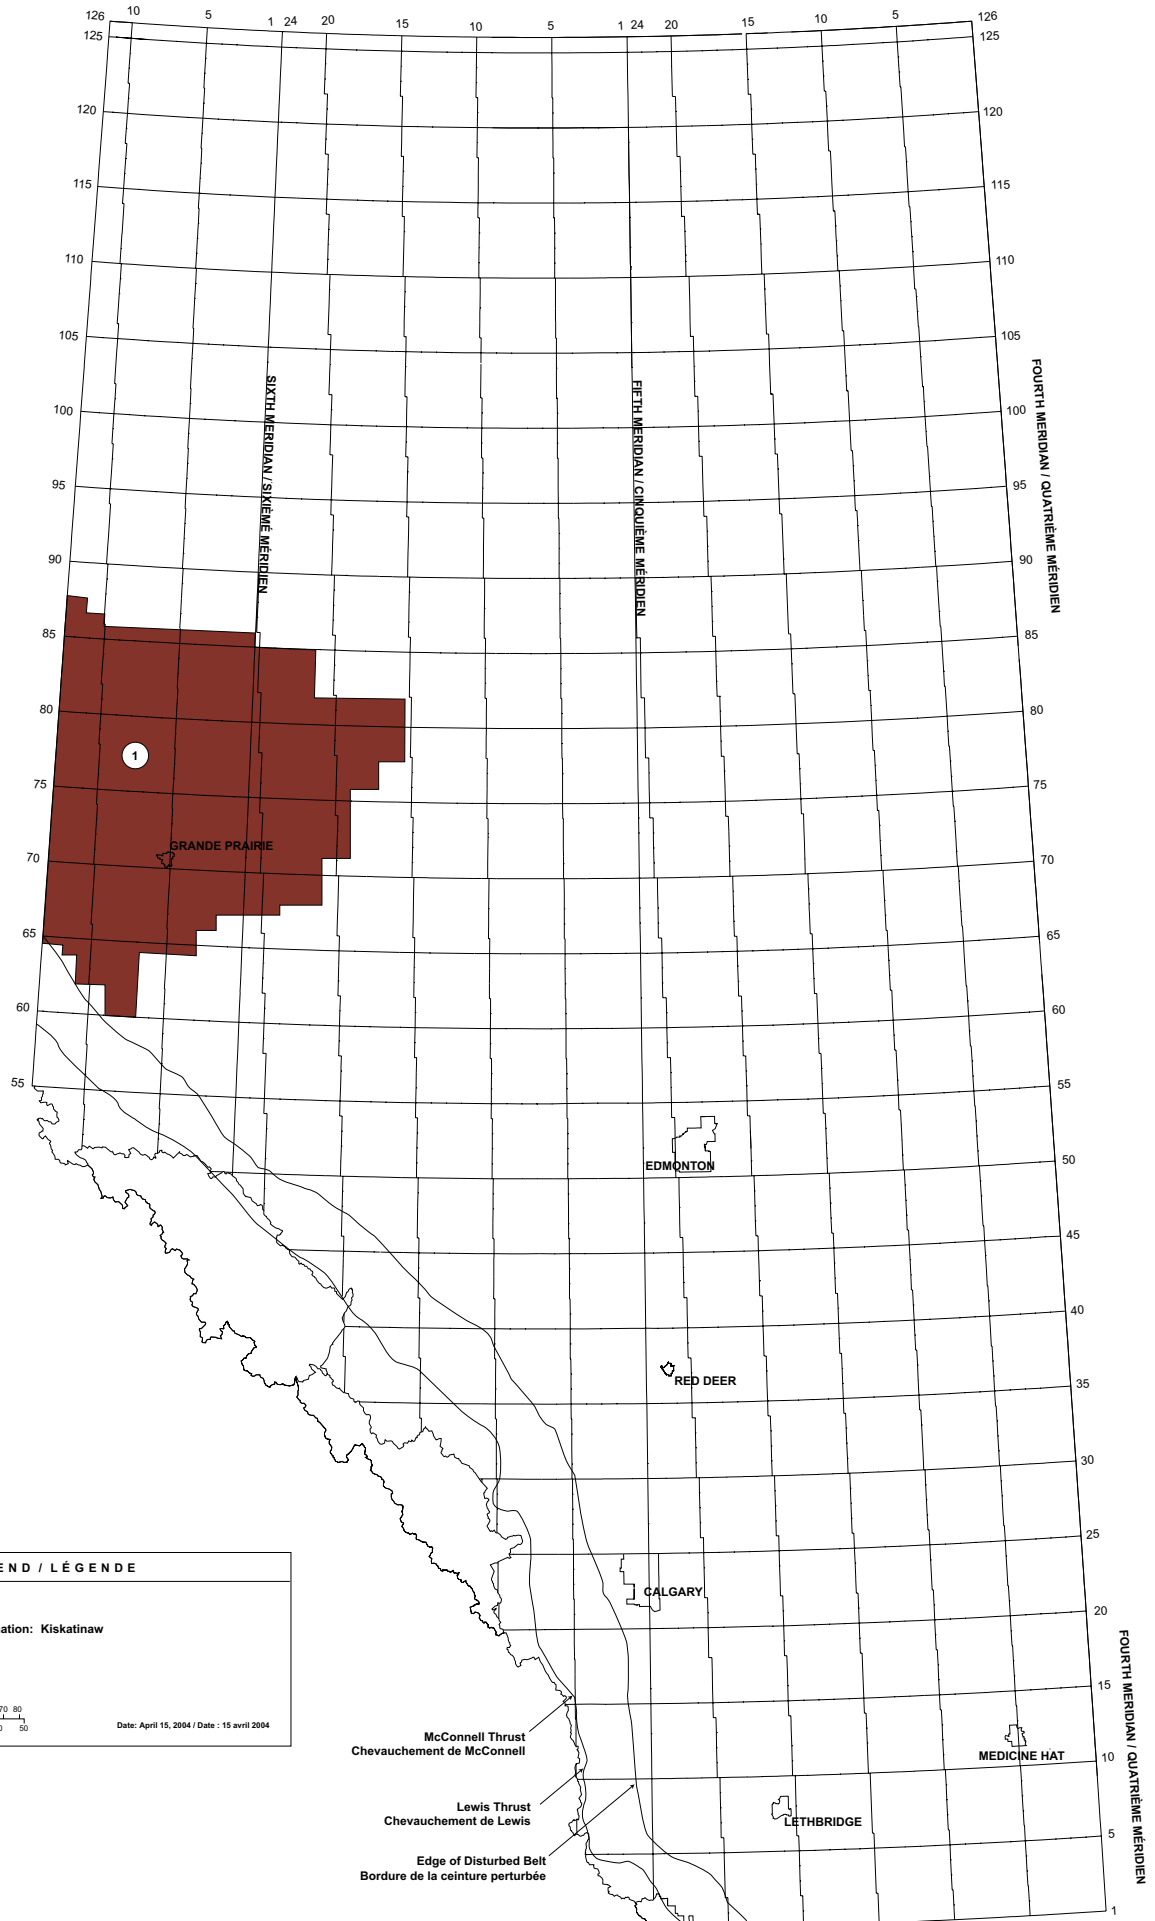

Lewis Thrust
Chevauchement de Lewis

Edge of Disturbed Belt
Bordure de la ceinture perturbée

EDMONTON

RED DEER

CALGARY

LETHBRIDGE

MEDICINE HAT

1

FTH

GRANDE PRAIRIE

SIXTH MERIDIAN / SIXIÈME MÉRIDIEN

FIFTH MERIDIAN / CINQUIÈME MÉRIDIEN

FOURTH MERIDIAN / QUATRIÈME MÉRIDIEN

FOURTH MERIDIAN / QUATRIÈME MÉRIDIEN

LEGEND / LÉGENDE

Alberta

Formation Name / Nom de la formation: Kiskatinaw

Gas Play Areas / Zones gazières

Scale / Échelle

Date: April 15, 2004 / Date: 15 avril 2004

McConnell Thrust
Chevauchement de McConnell

Lewis Thrust
Chevauchement de Lewis

Edge of Disturbed Belt
Bordure de la ceinture perturbée