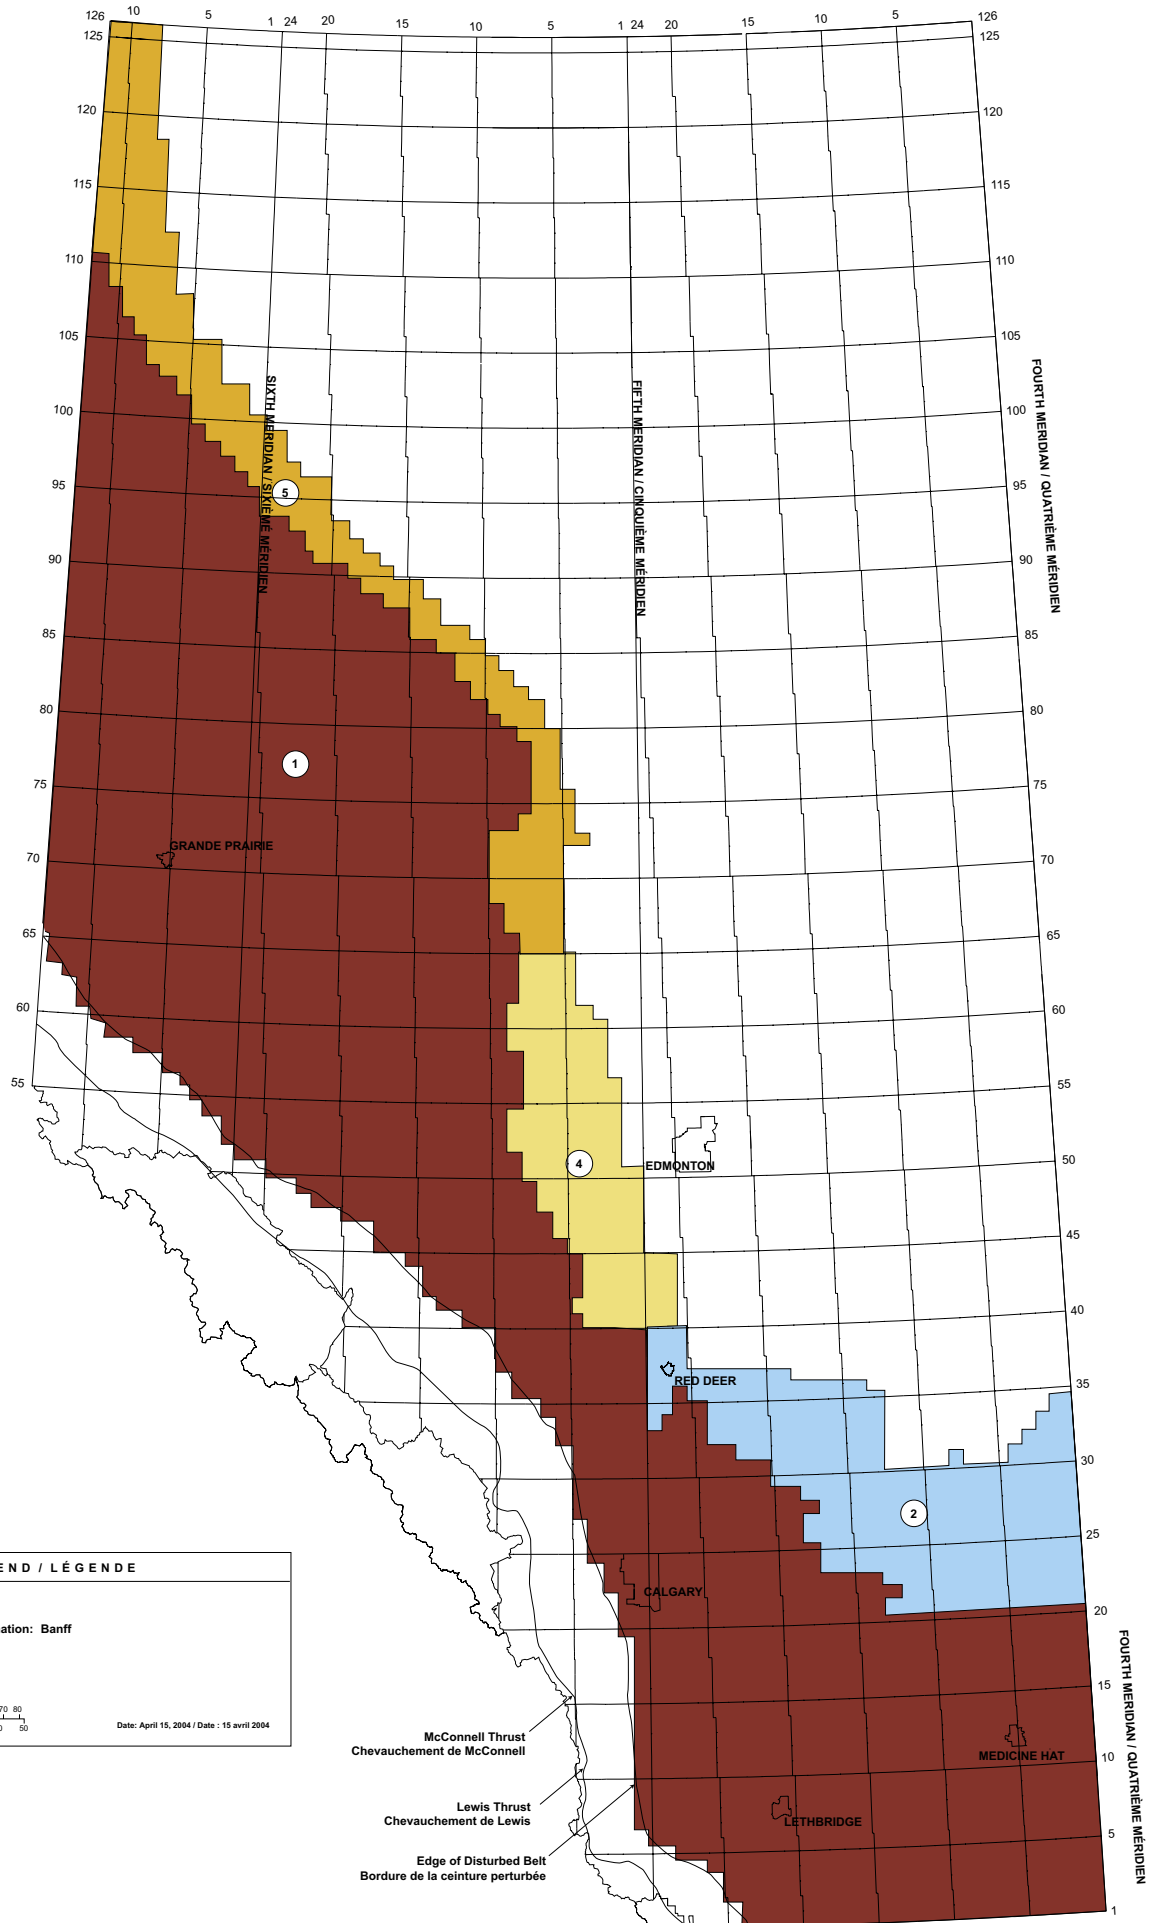

LEGEND / LÉGENDE	
Alberta	
Formation Name / Nom de la formation: Bakken	
Gas Play Areas / Zones gazières	
Scale / Échelle	
km 0 10 20 30 40 50 60 70 80 miles / milles 0 10 20 30 40 50	Date: April 15, 2004 / Date : 15 avril 2004

LEGEND / LÉGENDE

Alberta

Formation Name / Nom de la formation: Banff

Gas Play Areas / Zones gazières

Scale / Échelle

Date: April 15, 2004 / Date : 15 avril 2004

McConnell Thrust
Chevauchement de McConnell

Lewis Thrust
Chevauchement de Lewis

Edge of Disturbed Belt
Bordure de la ceinture perturbée

FOURTH MERIDIAN / QUATRIÈME MÉRIDIEN

LEGEND / LÉGENDE	
Alberta	
Formation Name / Nom de la formation: Pekisko	
Gas Play Areas / Zones gazières	
Scale / Échelle	
	Date: April 15, 2004 / Date : 15 avril 2004

Date: April 15, 2004 / Date: 15 avril 2004

McConnell Thrust
 Chevauchement de McConnell
 Lewis Thrust
 Chevauchement de Lewis
 Edge of Disturbed Belt
 Bordure de la ceinture perturbée

EDMONTON

RED DEER

CALGARY