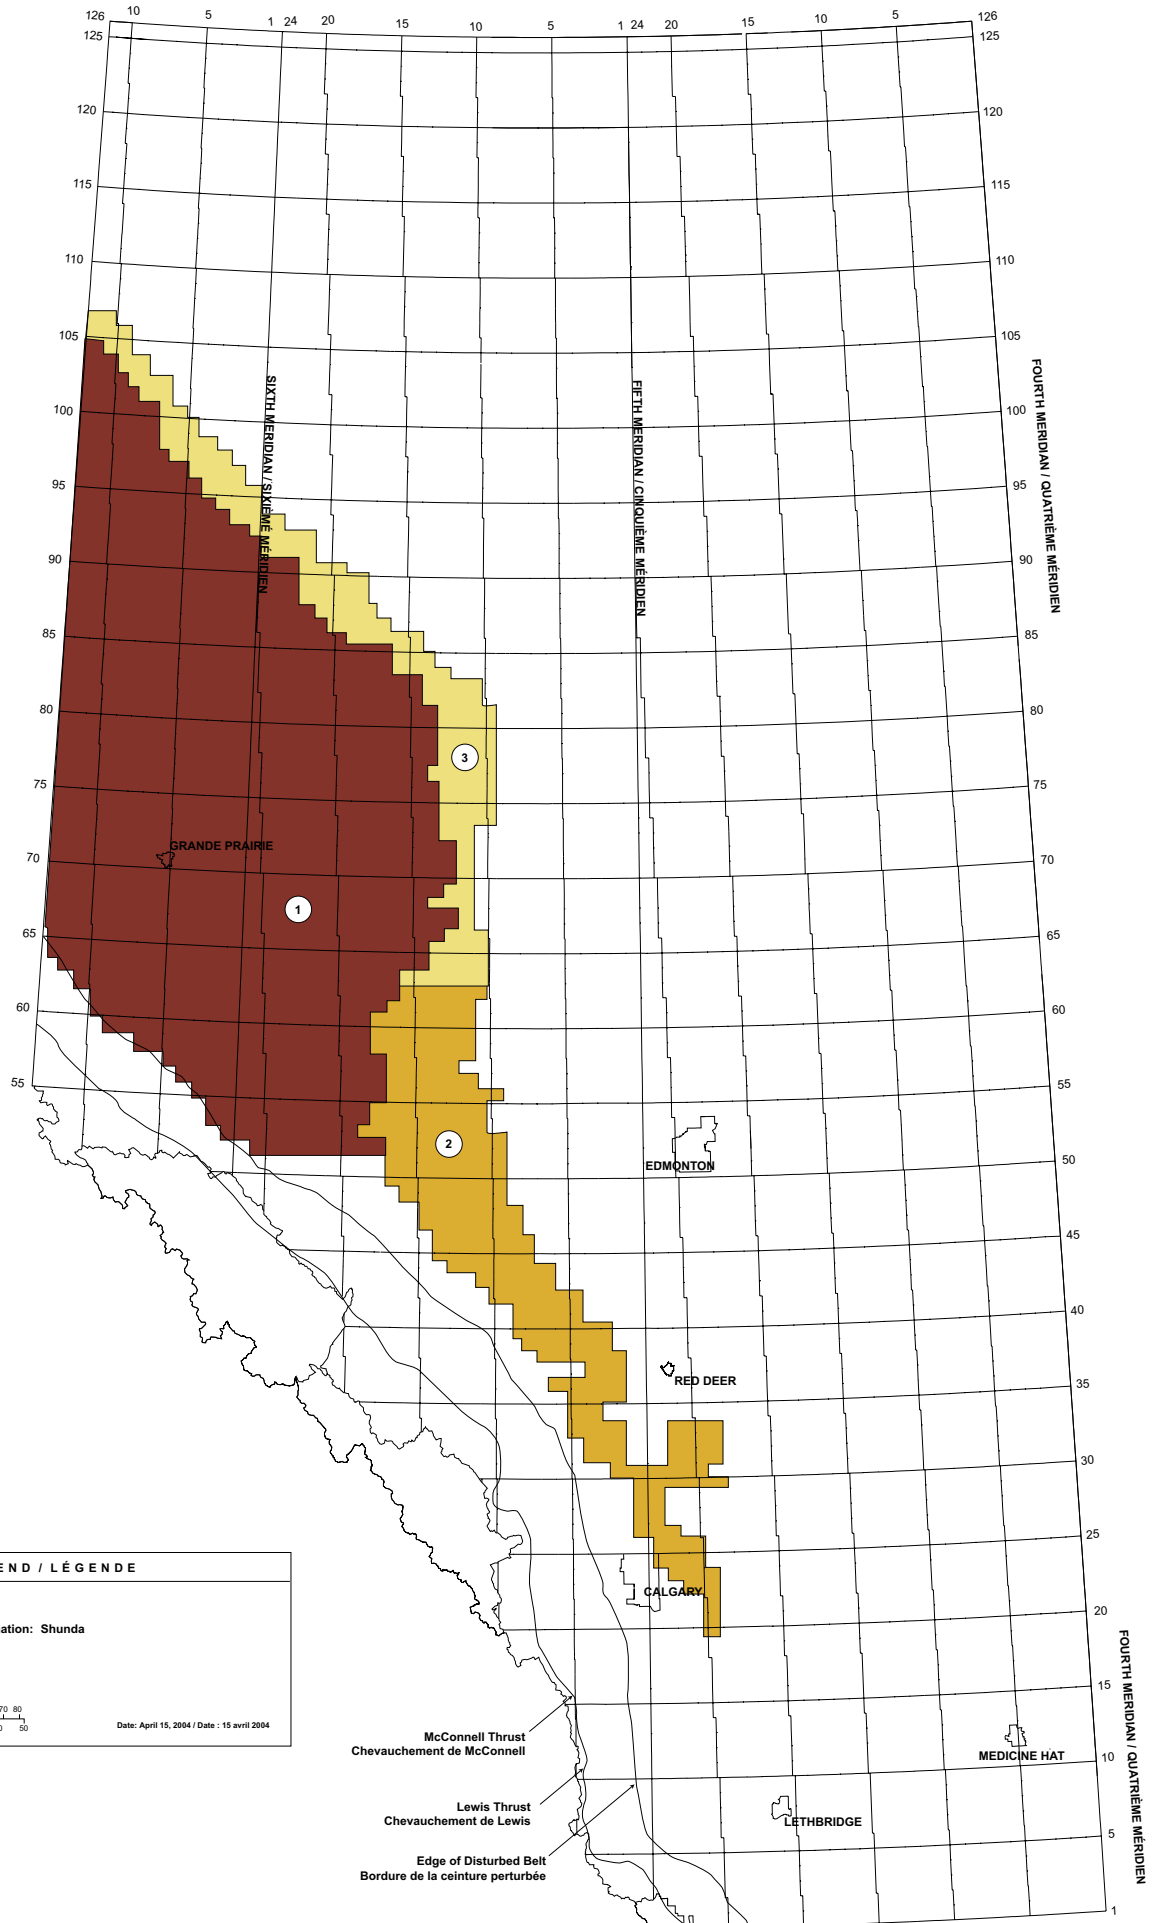

LEGEND / LÉGENDE

Alberta

Formation Name / Nom de la formation: Banff

Gas Play Areas / Zones gazières

Scale / Échelle

Date: April 15, 2004 / Date : 15 avril 2004

McConnell Thrust
Chevauchement de McConnell

Lewis Thrust
Chevauchement de Lewis

Edge of Disturbed Belt
Bordure de la ceinture perturbée

FOURTH MERIDIAN / QUATRIÈME MÉRIDIEN

LEGEND / LÉGENDE	
Alberta	
Formation Name / Nom de la formation: Pekisko	
Gas Play Areas / Zones gazières	
Scale / Échelle	
	Date: April 15, 2004 / Date : 15 avril 2004

LEGEND / LÉGENDE	
Alberta	
Formation Name / Nom de la formation: Shunda	
Gas Play Areas / Zones gazières	
Scale / Échelle	
	Date: April 15, 2004 / Date : 15 avril 2004

LEGEND / LÉGENDE

Alberta
 Formation Name / Nom de la formation: Turner Valley
 Gas Play Areas / Zones gazières
 Scale / Échelle

Date: April 15, 2004 / Date: 15 avril 2004

McConnell Thrust
 Chevauchement de McConnell
 Lewis Thrust
 Chevauchement de Lewis
 Edge of Disturbed Belt
 Bordure de la ceinture perturbée

EDMONTON

RED DEER

CALGARY