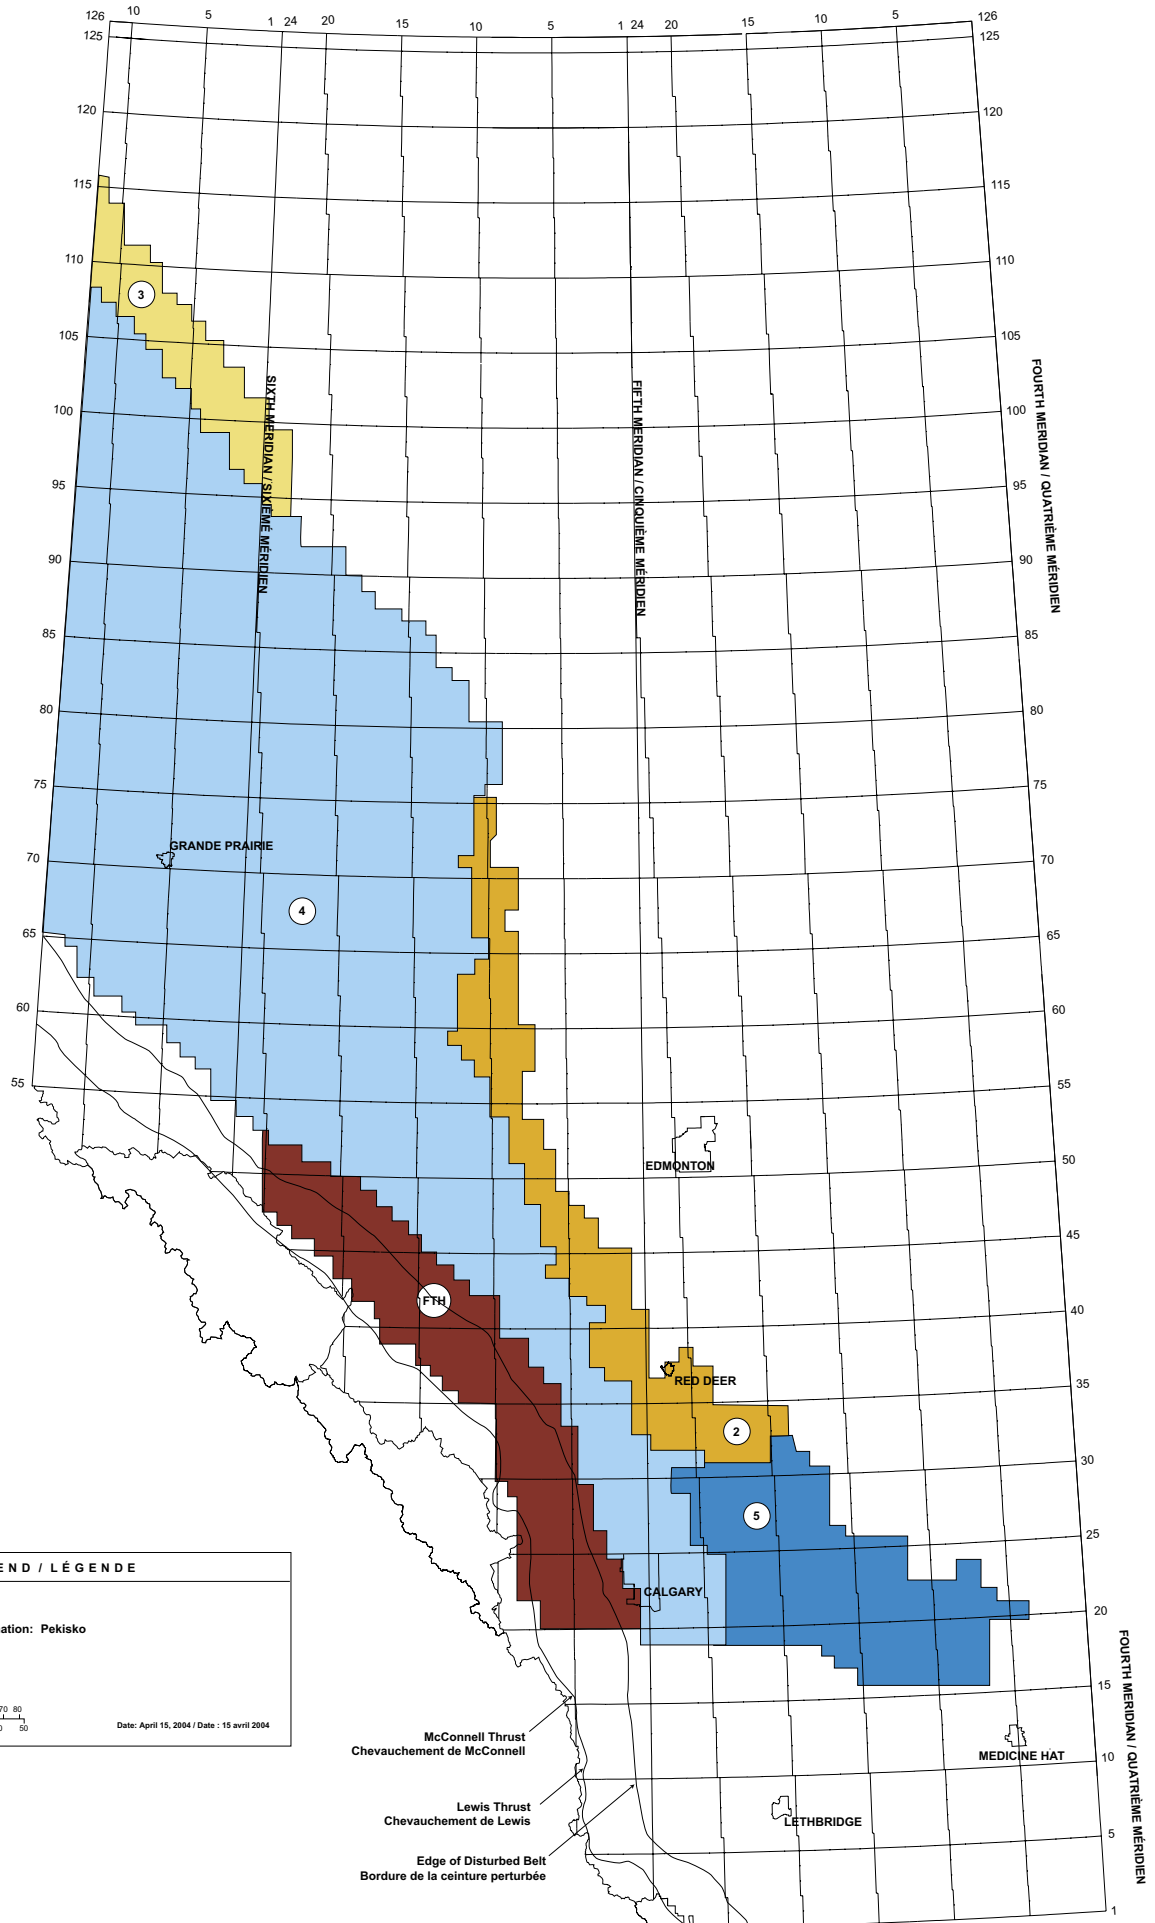

LEGEND / LÉGENDE

Alberta

Formation Name / Nom de la formation: Banff

Gas Play Areas / Zones gazières

Scale / Échelle

Date: April 15, 2004 / Date : 15 avril 2004

McConnell Thrust
Chevauchement de McConnell

Lewis Thrust
Chevauchement de Lewis

Edge of Disturbed Belt
Bordure de la ceinture perturbée

FOURTH MERIDIAN / QUATRIÈME MÉRIDIEN

LEGEND / LÉGENDE	
Alberta	
Formation Name / Nom de la formation: Pekisko	
Gas Play Areas / Zones gazières	
Scale / Échelle	
	Date: April 15, 2004 / Date : 15 avril 2004

LEGEND / LÉGENDE	
Alberta	
Formation Name / Nom de la formation: Shunda	
Gas Play Areas / Zones gazières	
Scale / Échelle	
	Date: April 15, 2004 / Date : 15 avril 2004

LEGEND / LÉGENDE

Alberta
 Formation Name / Nom de la formation: Turner Valley
 Gas Play Areas / Zones gazières
 Scale / Échelle

Date: April 15, 2004 / Date: 15 avril 2004

McConnell Thrust
 Chevauchement de McConnell
 Lewis Thrust
 Chevauchement de Lewis
 Edge of Disturbed Belt
 Bordure de la ceinture perturbée

EDMONTON

RED DEER

CALGARY