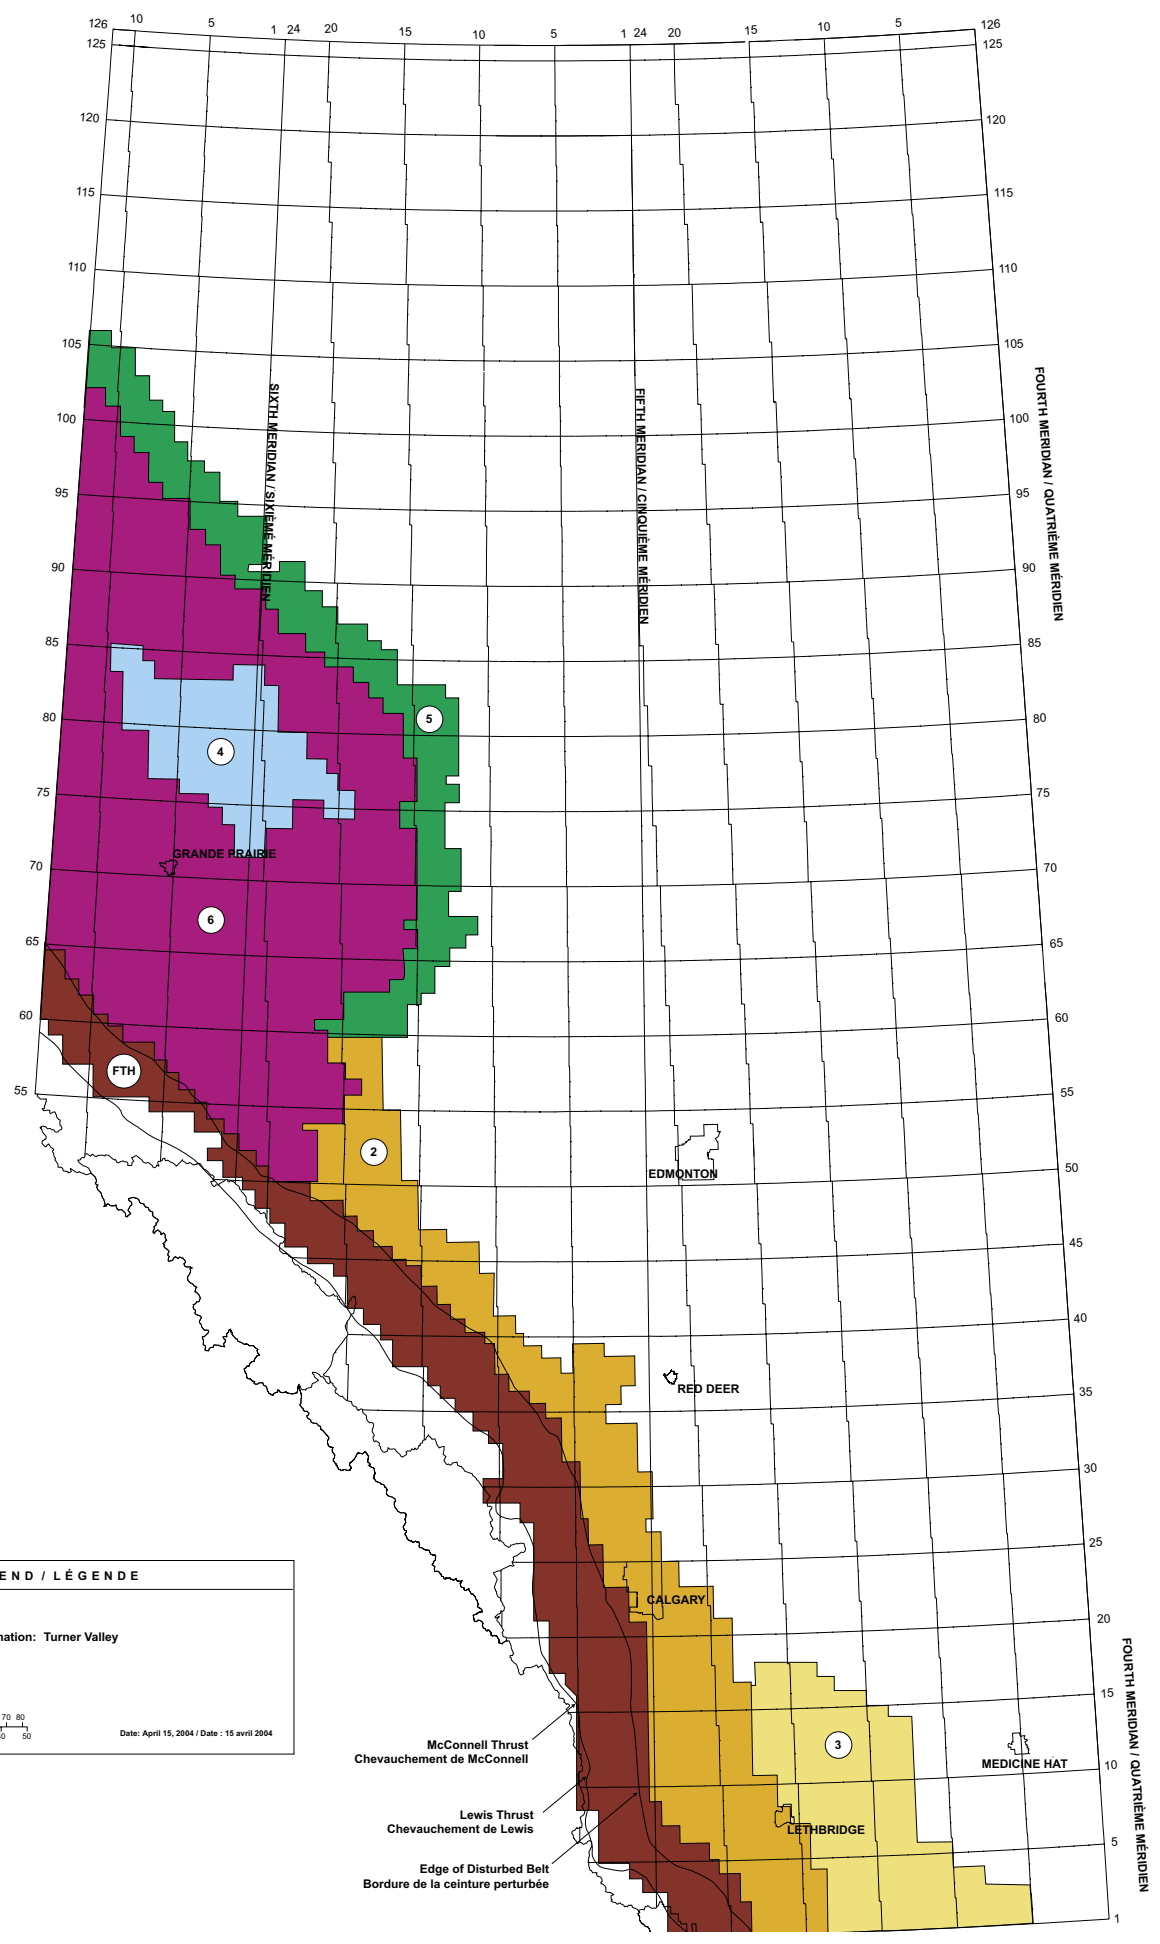

Edge of Disturbed Belt
Bordure de la ceinture perturbée

FOURTH MERIDIAN / QUATRIÈME MÉRIDIEN

LEGEND / LÉGENDE	
Alberta	
Formation Name / Nom de la formation: Pekisko	
Gas Play Areas / Zones gazières	
Scale / Échelle	
	Date: April 15, 2004 / Date : 15 avril 2004

LEGEND / LÉGENDE	
Alberta	
Formation Name / Nom de la formation: Shunda	
Gas Play Areas / Zones gazières	
Scale / Échelle	
	Date: April 15, 2004 / Date : 15 avril 2004

LEGEND / LÉGENDE

Alberta
 Formation Name / Nom de la formation: Turner Valley
 Gas Play Areas / Zones gazières
 Scale / Échelle

Date: April 15, 2004 / Date: 15 avril 2004

McConnell Thrust
 Chevauchement de McConnell
 Lewis Thrust
 Chevauchement de Lewis
 Edge of Disturbed Belt
 Bordure de la ceinture perturbée

EDMONTON

RED DEER

CALGARY

LETHBRIDGE

MEDICINE HAT

SIXTH MERIDIAN / SIXIÈME MÉRIDIEN

FIFTH MERIDIAN / CINQUIÈME MÉRIDIEN

FOURTH MERIDIAN / QUATRIÈME MÉRIDIEN

FOURTH MERIDIAN / QUATRIÈME MÉRIDIEN

GRANDE PRAIRIE

126 10 5 1 24 20 15 10 5 1 24 20 15 10 5 126