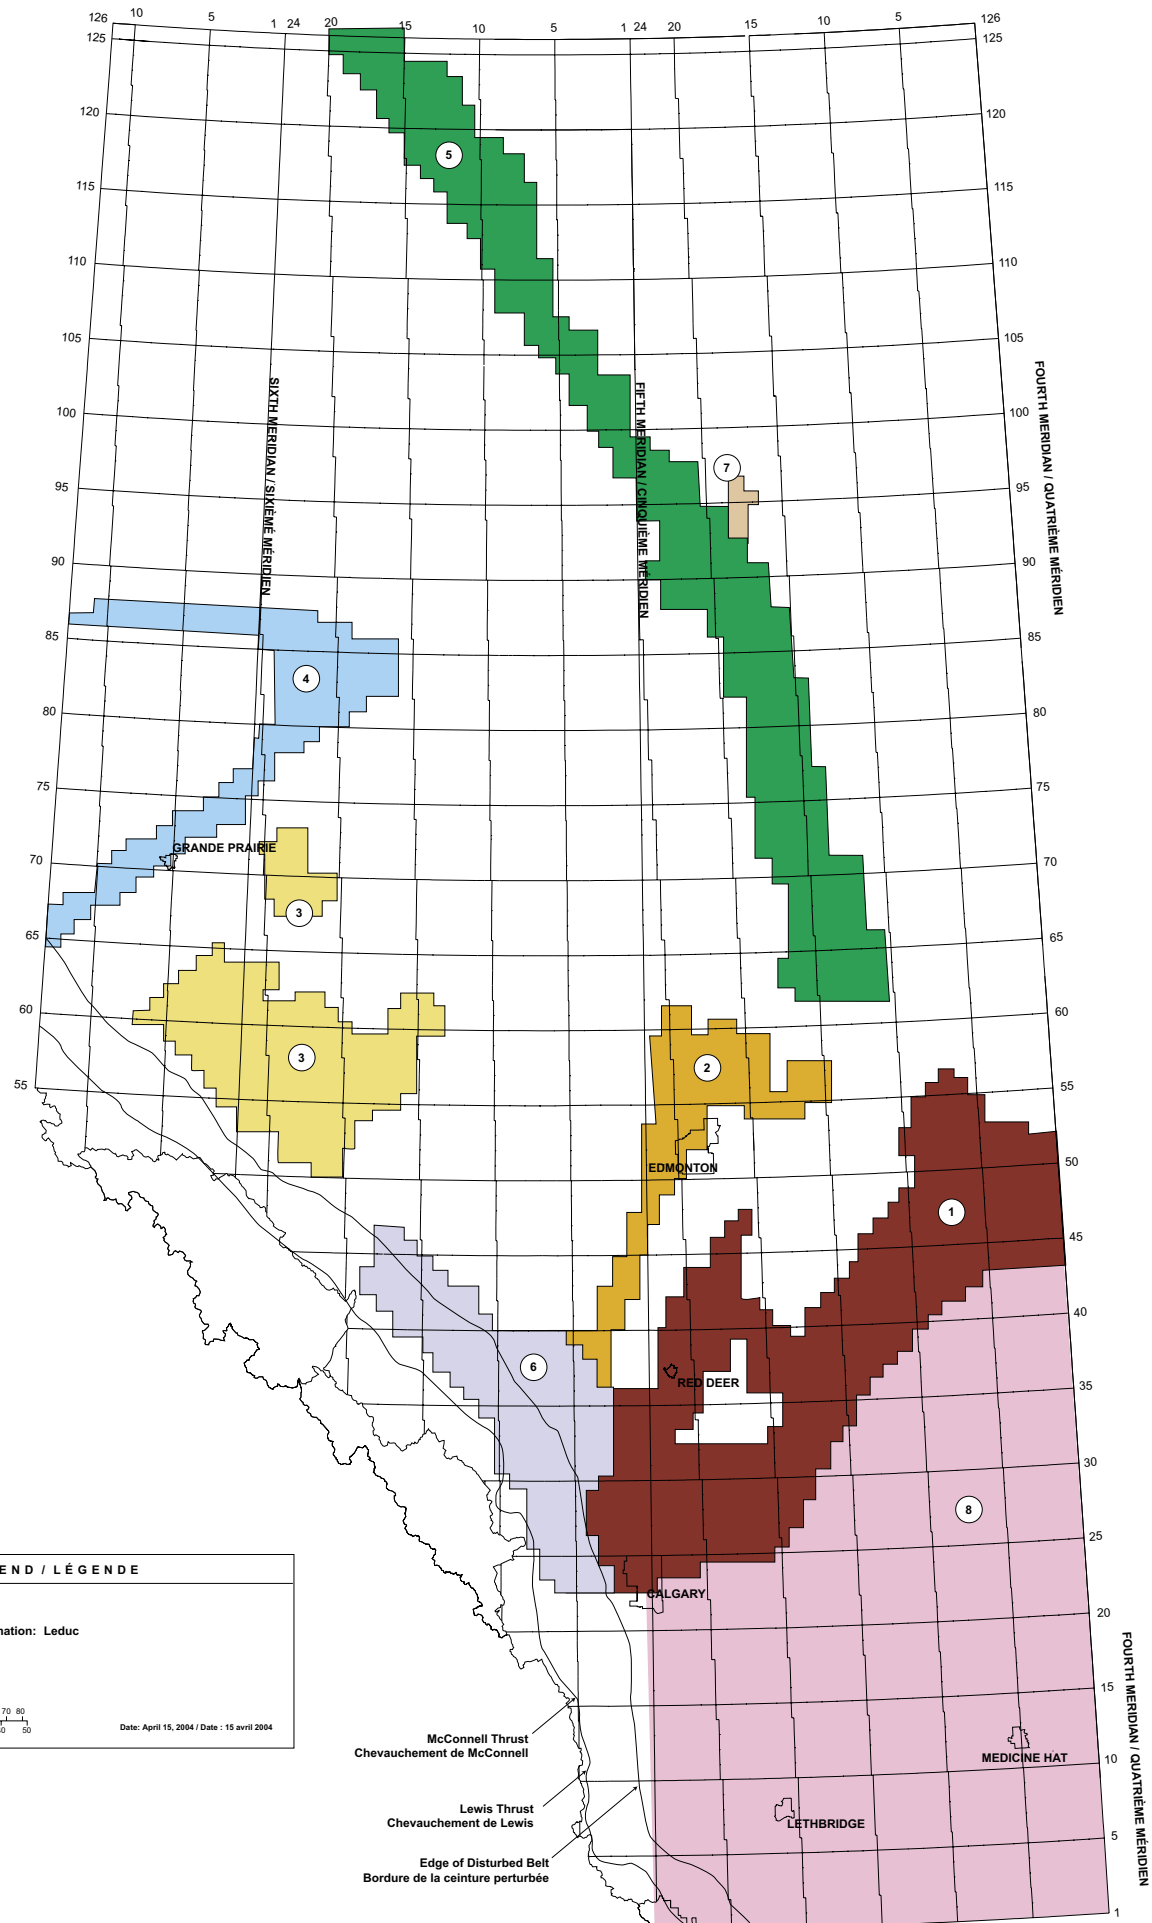

Formation Name / Nom de la formation: Keg River

Gas Play Areas / Zones gazières

Scale / Échelle

Date: April 15, 2004 / Date : 15 avril 2004

McConnell Thrust
Chevauchement de McConnell

Lewis Thrust
Chevauchement de Lewis

Edge of Disturbed Belt
Bordure de la ceinture perturbée

LEGEND / LÉGENDE

Alberta

Formation Name / Nom de la formation: Leduc

Gas Play Areas / Zones gazières

Scale / Échelle

km 0 10 20 30 40 50 60 70 80
 miles / milles 0 10 20 30 40 50

Date: April 15, 2004 / Date: 15 avril 2004

McConnell Thrust
Chevauchement de McConnell

Lewis Thrust
Chevauchement de Lewis

Edge of Disturbed Belt
Bordure de la ceinture perturbée

LEGEND / LÉGENDE	
Alberta	
Formation Name / Nom de la formation: Nisku	
Gas Play Areas / Zones gazières	
Scale / Échelle	
	Date: April 15, 2004 / Date : 15 avril 2004

EDMONTON

RED DEER

CALGARY

LETHBRIDGE

MEDICINE HAT

GRANDE PRAIRIE

SIXTH MERIDIAN / SIXIÈME MÉRIDIEN

FIFTH MERIDIAN / CINQUIÈME MÉRIDIEN