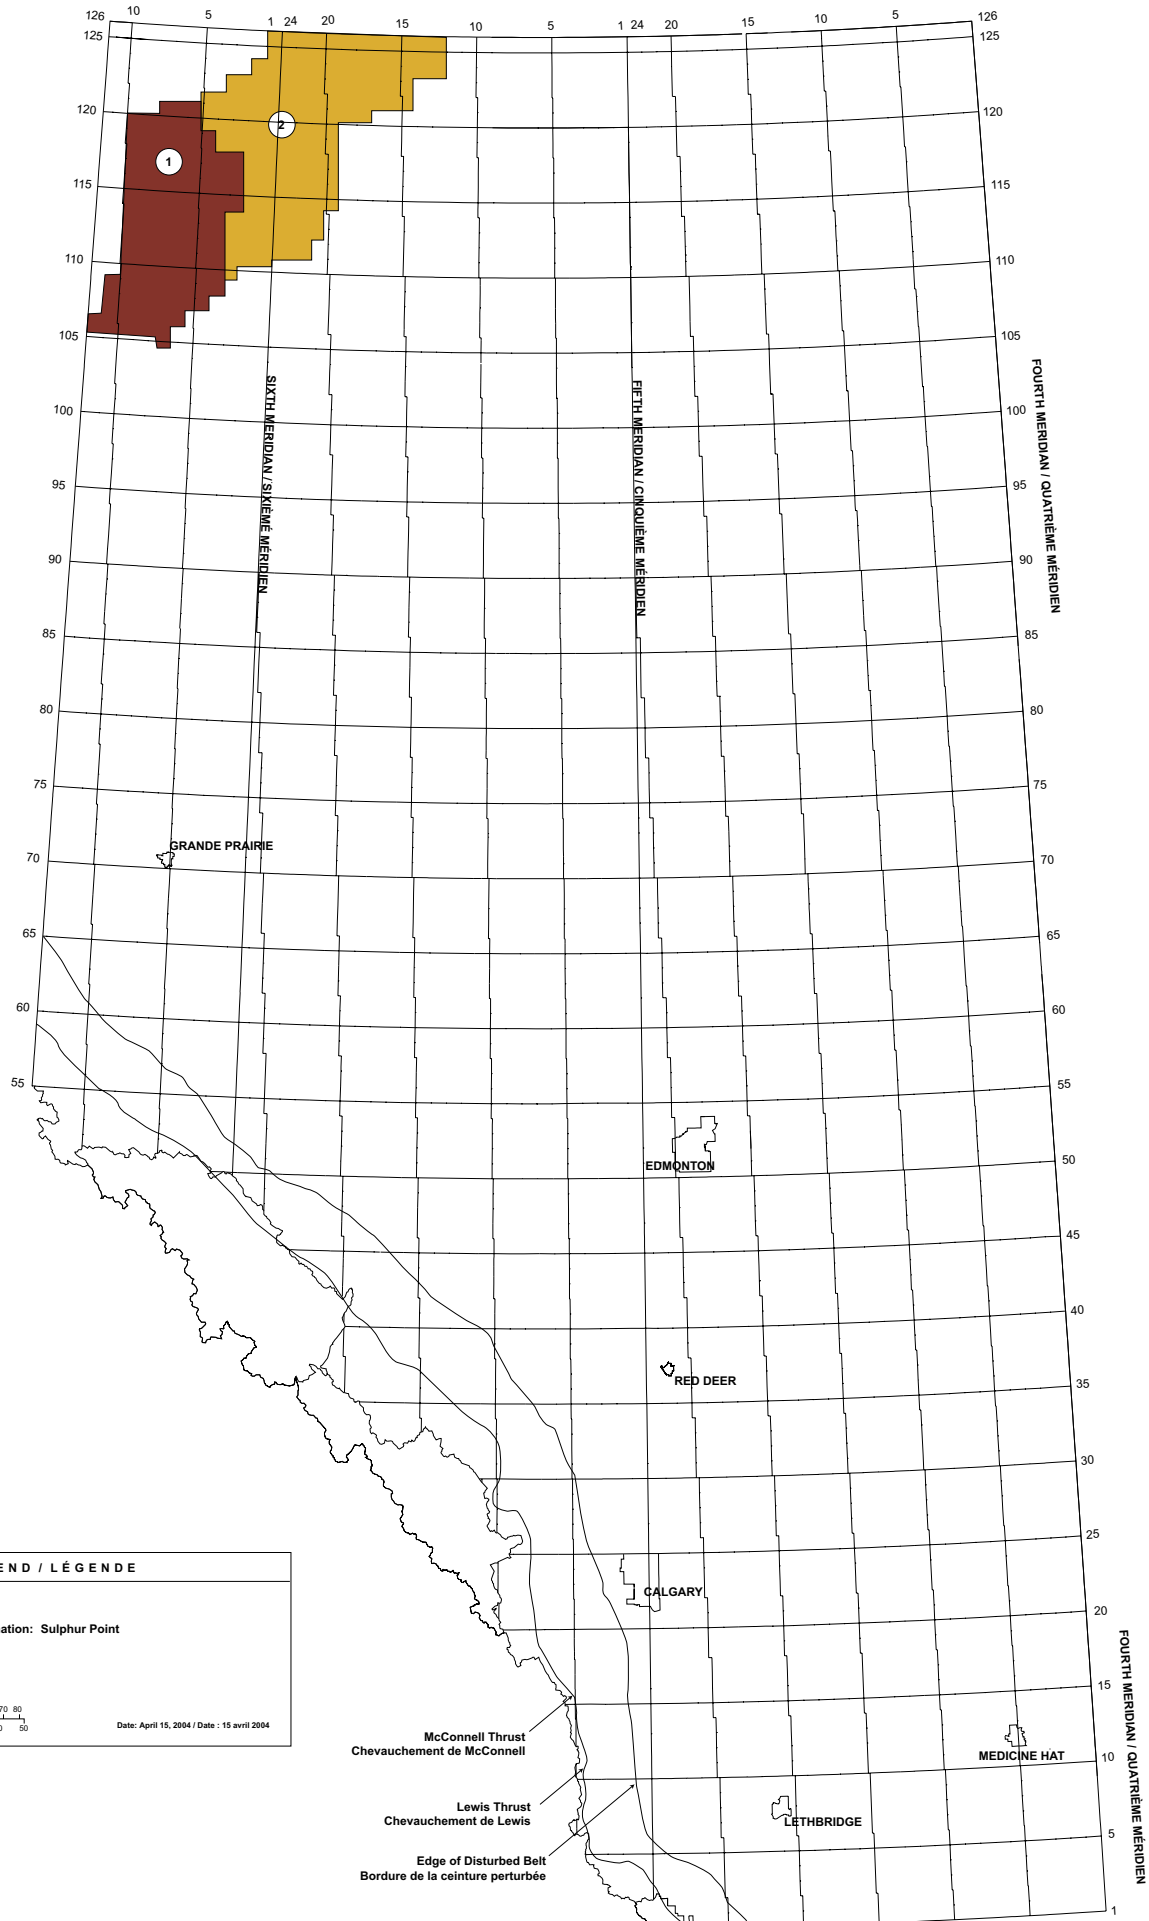

Formation Name / Nom de la formation: Keg River

Gas Play Areas / Zones gazières

Scale / Échelle

Date: April 15, 2004 / Date : 15 avril 2004

McConnell Thrust
Chevauchement de McConnell

Lewis Thrust
Chevauchement de Lewis

Date: April 15, 2004 / Date: 15 avril 2004

McConnell Thrust
Chevauchement de McConnell

Lewis Thrust
Chevauchement de Lewis

Edge of Disturbed Belt
Bordure de la ceinture perturbée

LEGEND / LÉGENDE	
Alberta	
Formation Name / Nom de la formation: Nisku	
Gas Play Areas / Zones gazières	
Scale / Échelle	
	Date: April 15, 2004 / Date : 15 avril 2004

LEGEND / LÉGENDE

Alberta

Formation Name / Nom de la formation: Sulphur Point

Gas Play Areas / Zones gazières

Scale / Échelle

Date: April 15, 2004 / Date: 15 avril 2004

McConnell Thrust
Chevauchement de McConnell

EDMONTON

RED DEER

CALGARY

LETHBRIDGE

MEDICINE HAT

GRANDE PRAIRIE

SIXTH MERIDIAN / SIXIÈME MÉRIDIEN

FIFTH MERIDIAN / CINQUIÈME MÉRIDIEN