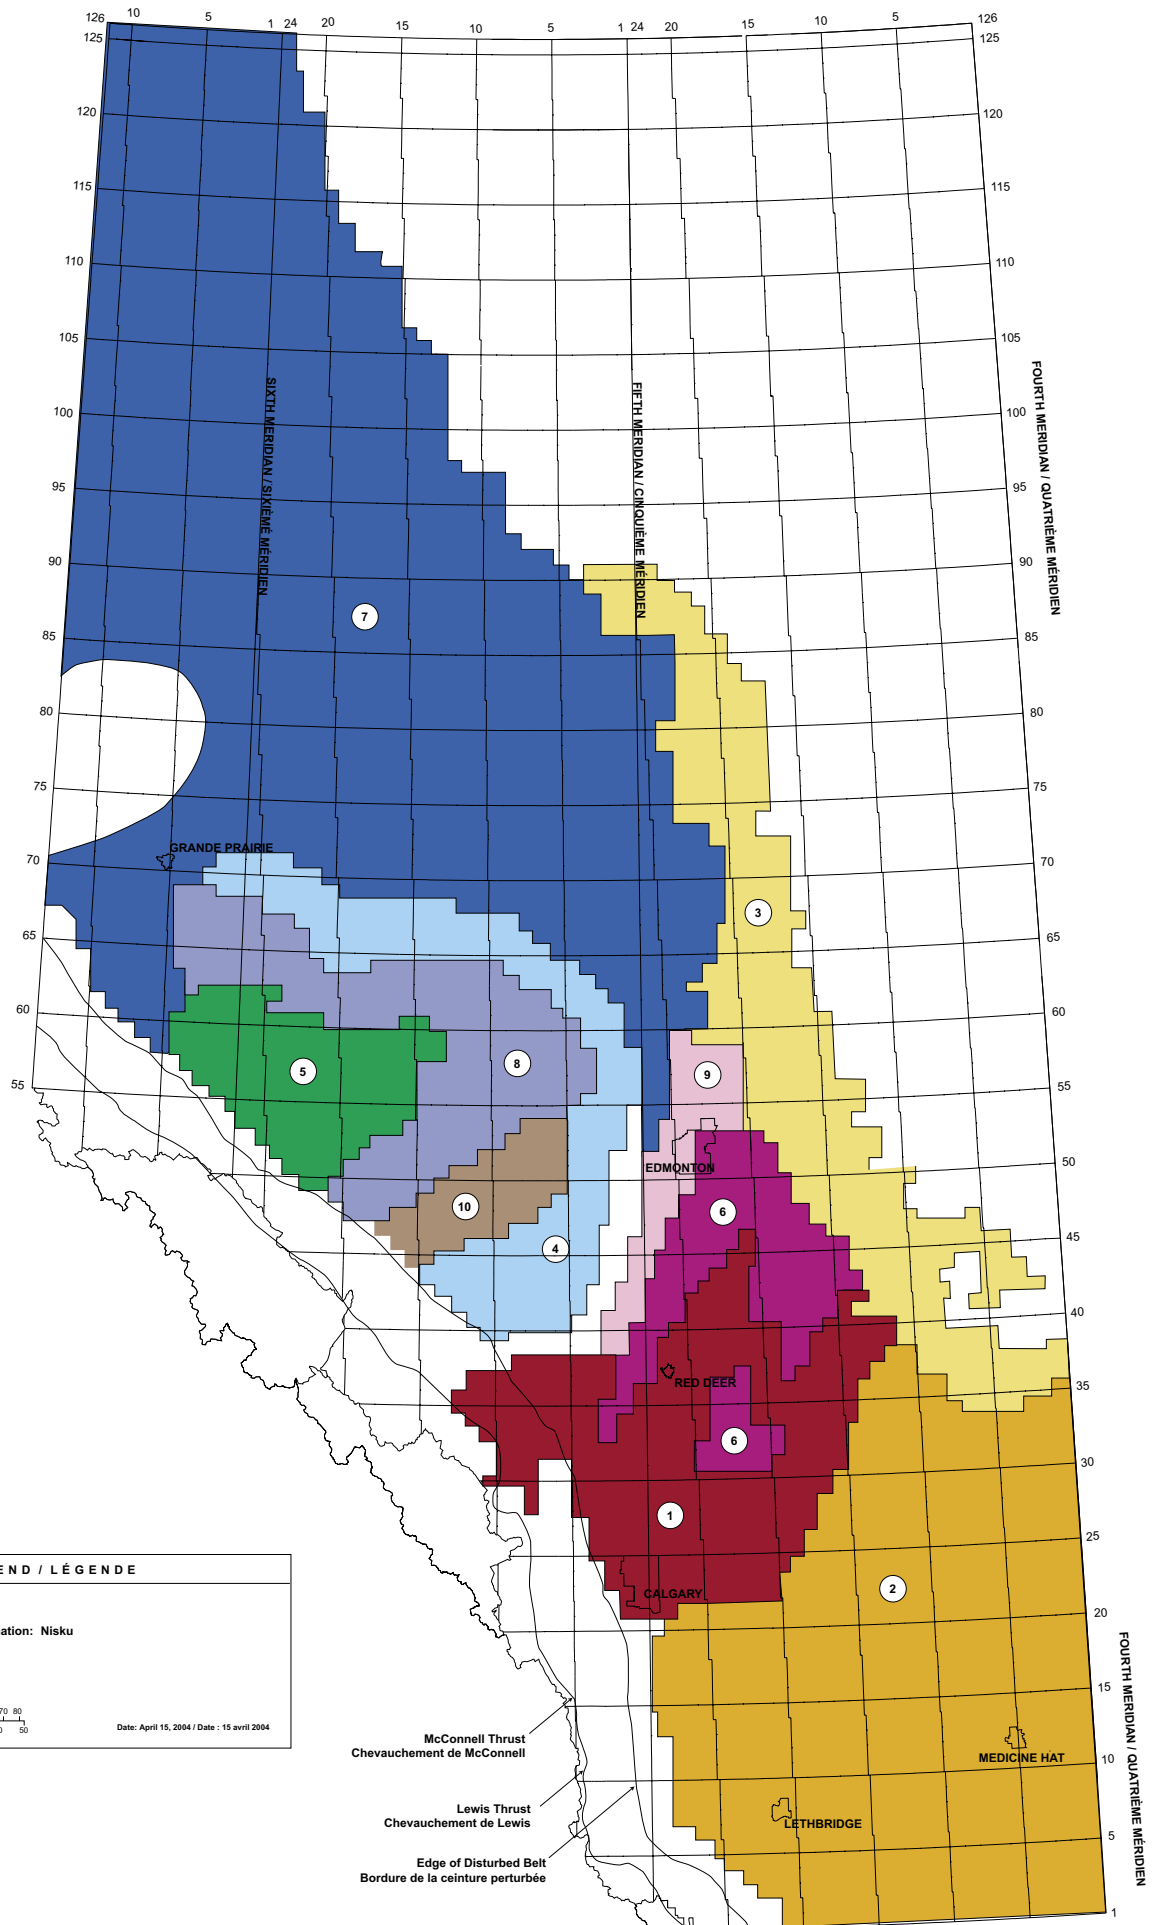

Formation Name / Nom de la formation: Keg River

Gas Play Areas / Zones gazières

Scale / Échelle

Date: April 15, 2004 / Date : 15 avril 2004

McConnell Thrust
Chevauchement de McConnell

Lewis Thrust
Chevauchement de Lewis

Edge of Disturbed Belt
Bordure de la ceinture perturbée

LEGEND / LÉGENDE

Alberta

Formation Name / Nom de la formation: Leduc

Gas Play Areas / Zones gazières

Scale / Échelle

km 0 10 20 30 40 50 60 70 80
 miles / milles 0 10 20 30 40 50

Date: April 15, 2004 / Date: 15 avril 2004

McConnell Thrust
Chevauchement de McConnell

Lewis Thrust
Chevauchement de Lewis

Edge of Disturbed Belt
Bordure de la ceinture perturbée

LEGEND / LÉGENDE	
Alberta	
Formation Name / Nom de la formation: Nisku	
Gas Play Areas / Zones gazières	
Scale / Échelle	
	Date: April 15, 2004 / Date : 15 avril 2004

EDMONTON

RED DEER

CALGARY

LETHBRIDGE

MEDICINE HAT

GRANDE PRAIRIE

SIXTH MERIDIAN / SIXIÈME MÉRIDIEN

FIFTH MERIDIAN / CINQUIÈME MÉRIDIEN