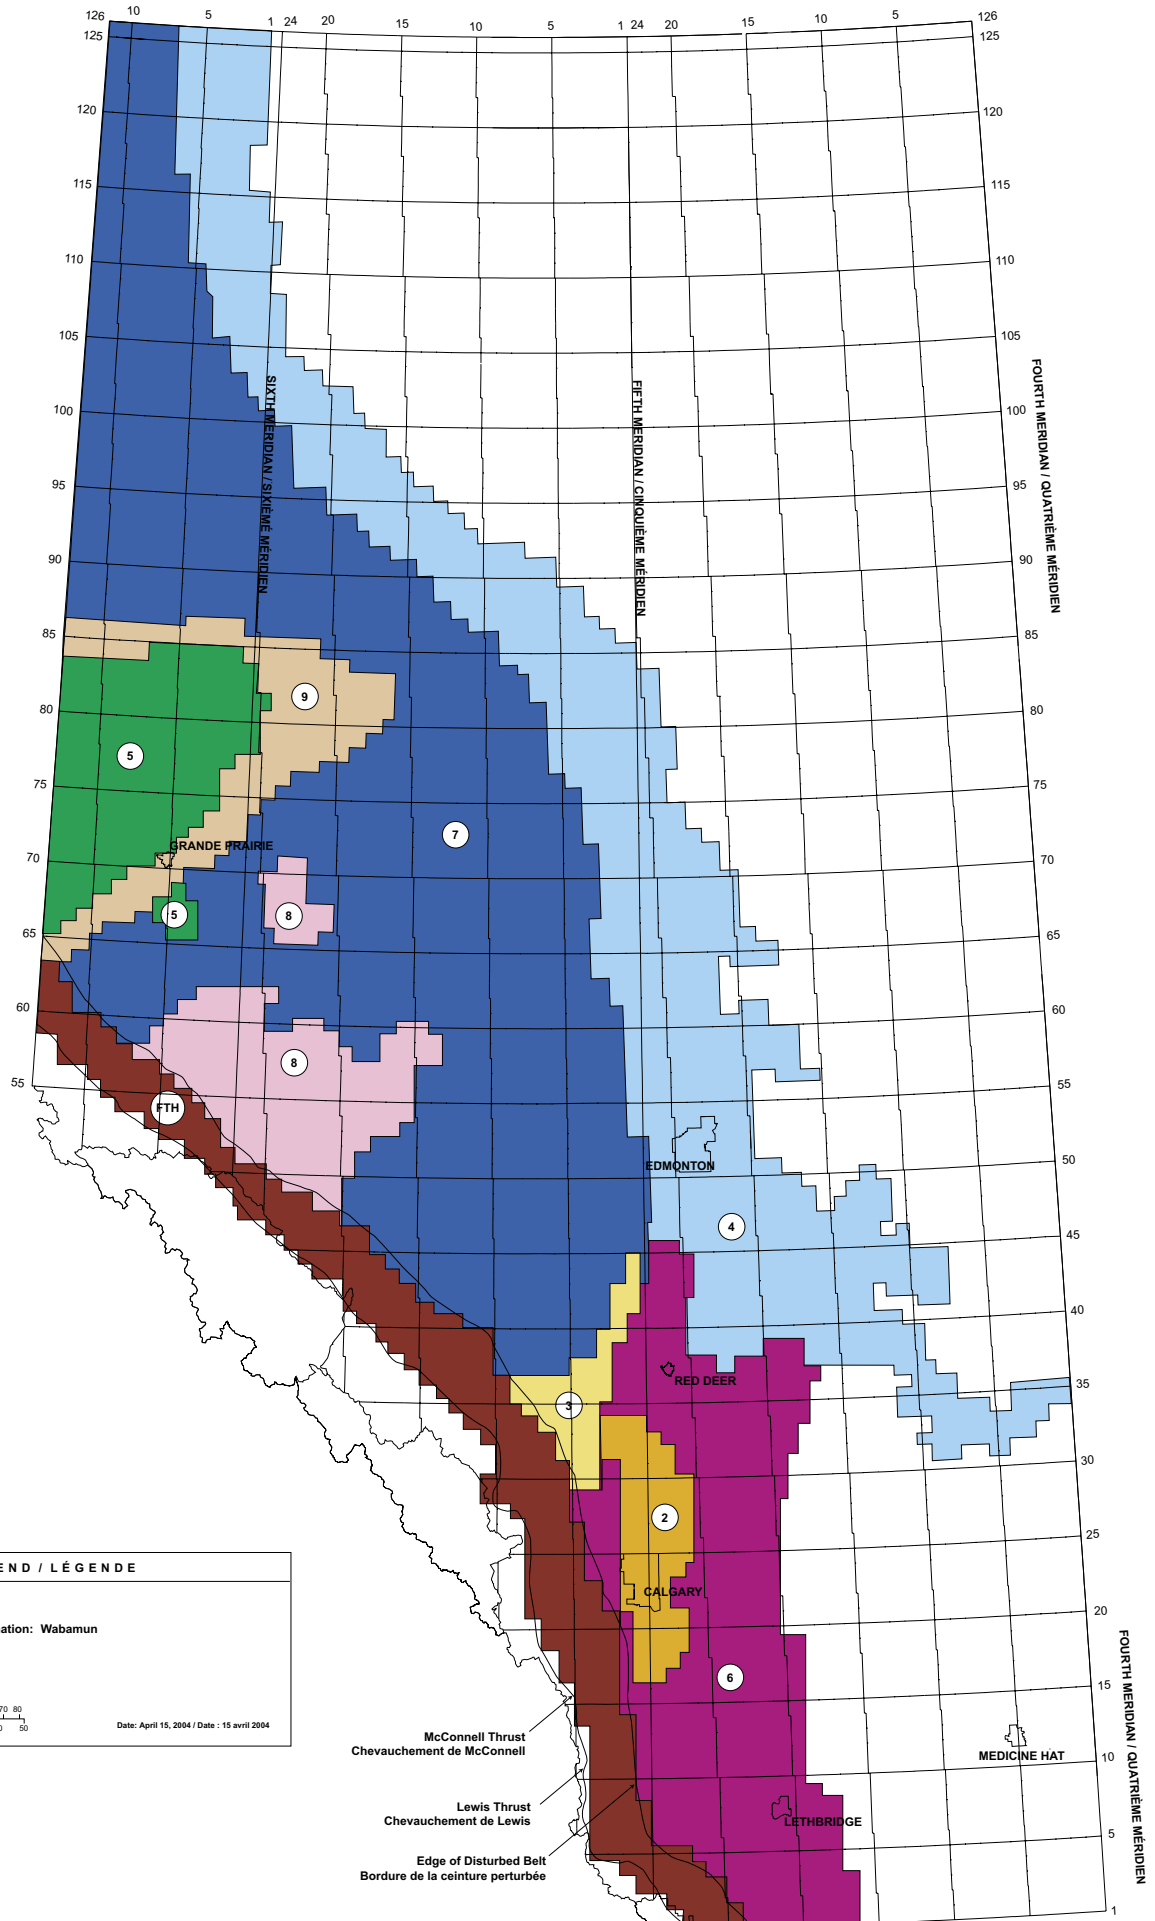

LEGEND / LÉGENDE	
Alberta	
Formation Name / Nom de la formation: Wabamun	
Gas Play Areas / Zones gazières	
Scale / Échelle	
	Date: April 15, 2004 / Date: 15 avril 2004