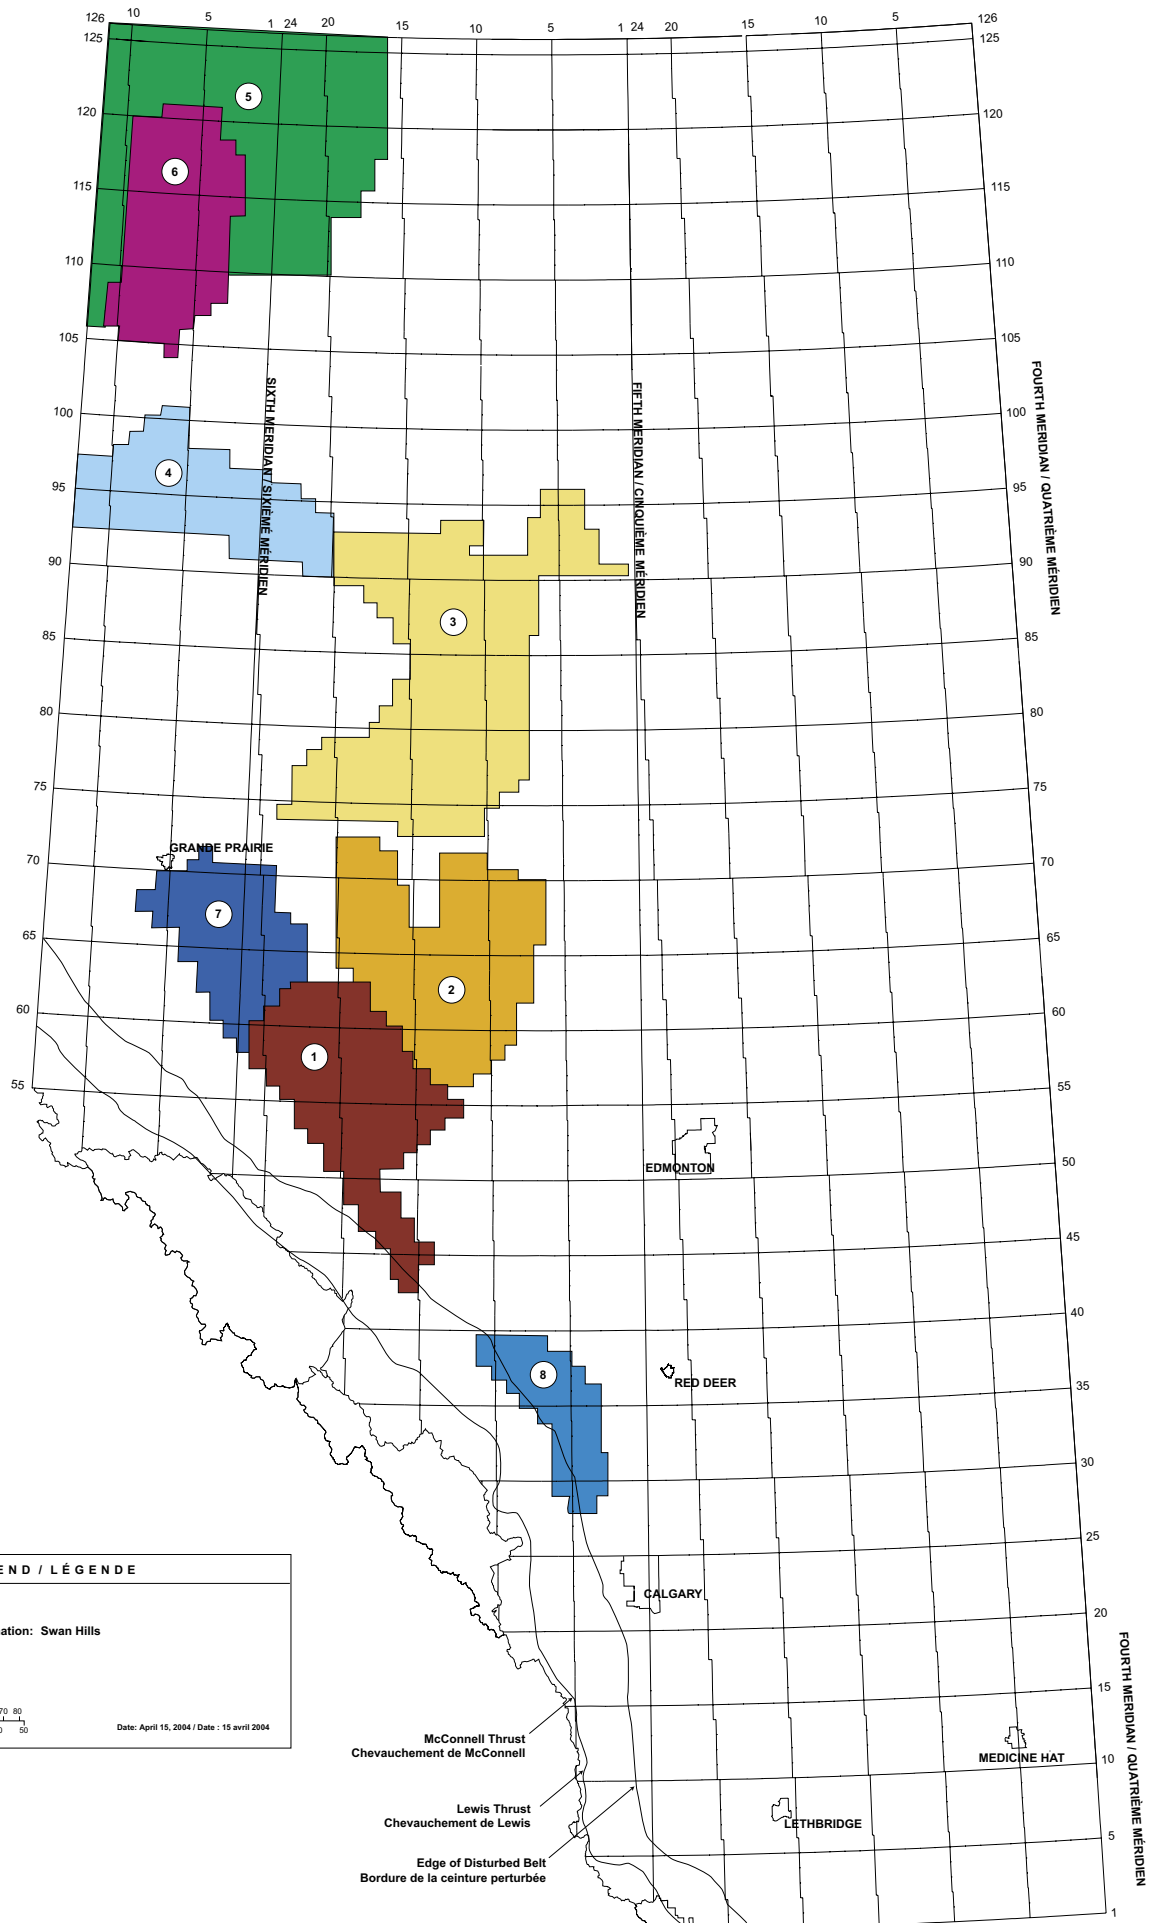

Lewis Thrust
Chevauchement de Lewis

Edge of Disturbed Belt
Bordure de la ceinture perturbée

EDMONTON

RED DEER

CALGARY

LETHBRIDGE

MEDICINE HAT

GRANDE PRAIRIE

SIXTH MERIDIAN / SIXIÈME MÉRIDIEN

FIFTH MERIDIAN / CINQUIÈME MÉRIDIEN

FOURTH MERIDIAN / QUATRIÈME MÉRIDIEN

FOURTH MERIDIAN / QUATRIÈME MÉRIDIEN

LEGEND / LÉGENDE

Alberta

Formation Name / Nom de la formation: Swan Hills

Gas Play Areas / Zones gazières

Scale / Échelle

Date: April 15, 2004 / Date: 15 avril 2004

McConnell Thrust
Chevauchement de McConnell

Lewis Thrust
Chevauchement de Lewis

Edge of Disturbed Belt
Bordure de la ceinture perturbée

EDMONTON

RED DEER

CALGARY

LETHBRIDGE

MEDICINE HAT

GRANDE PRAIRIE

SIXTH MERIDIAN / SIXIÈME MÉRIDIEN

FIFTH MERIDIAN / CINQUIÈME MÉRIDIEN