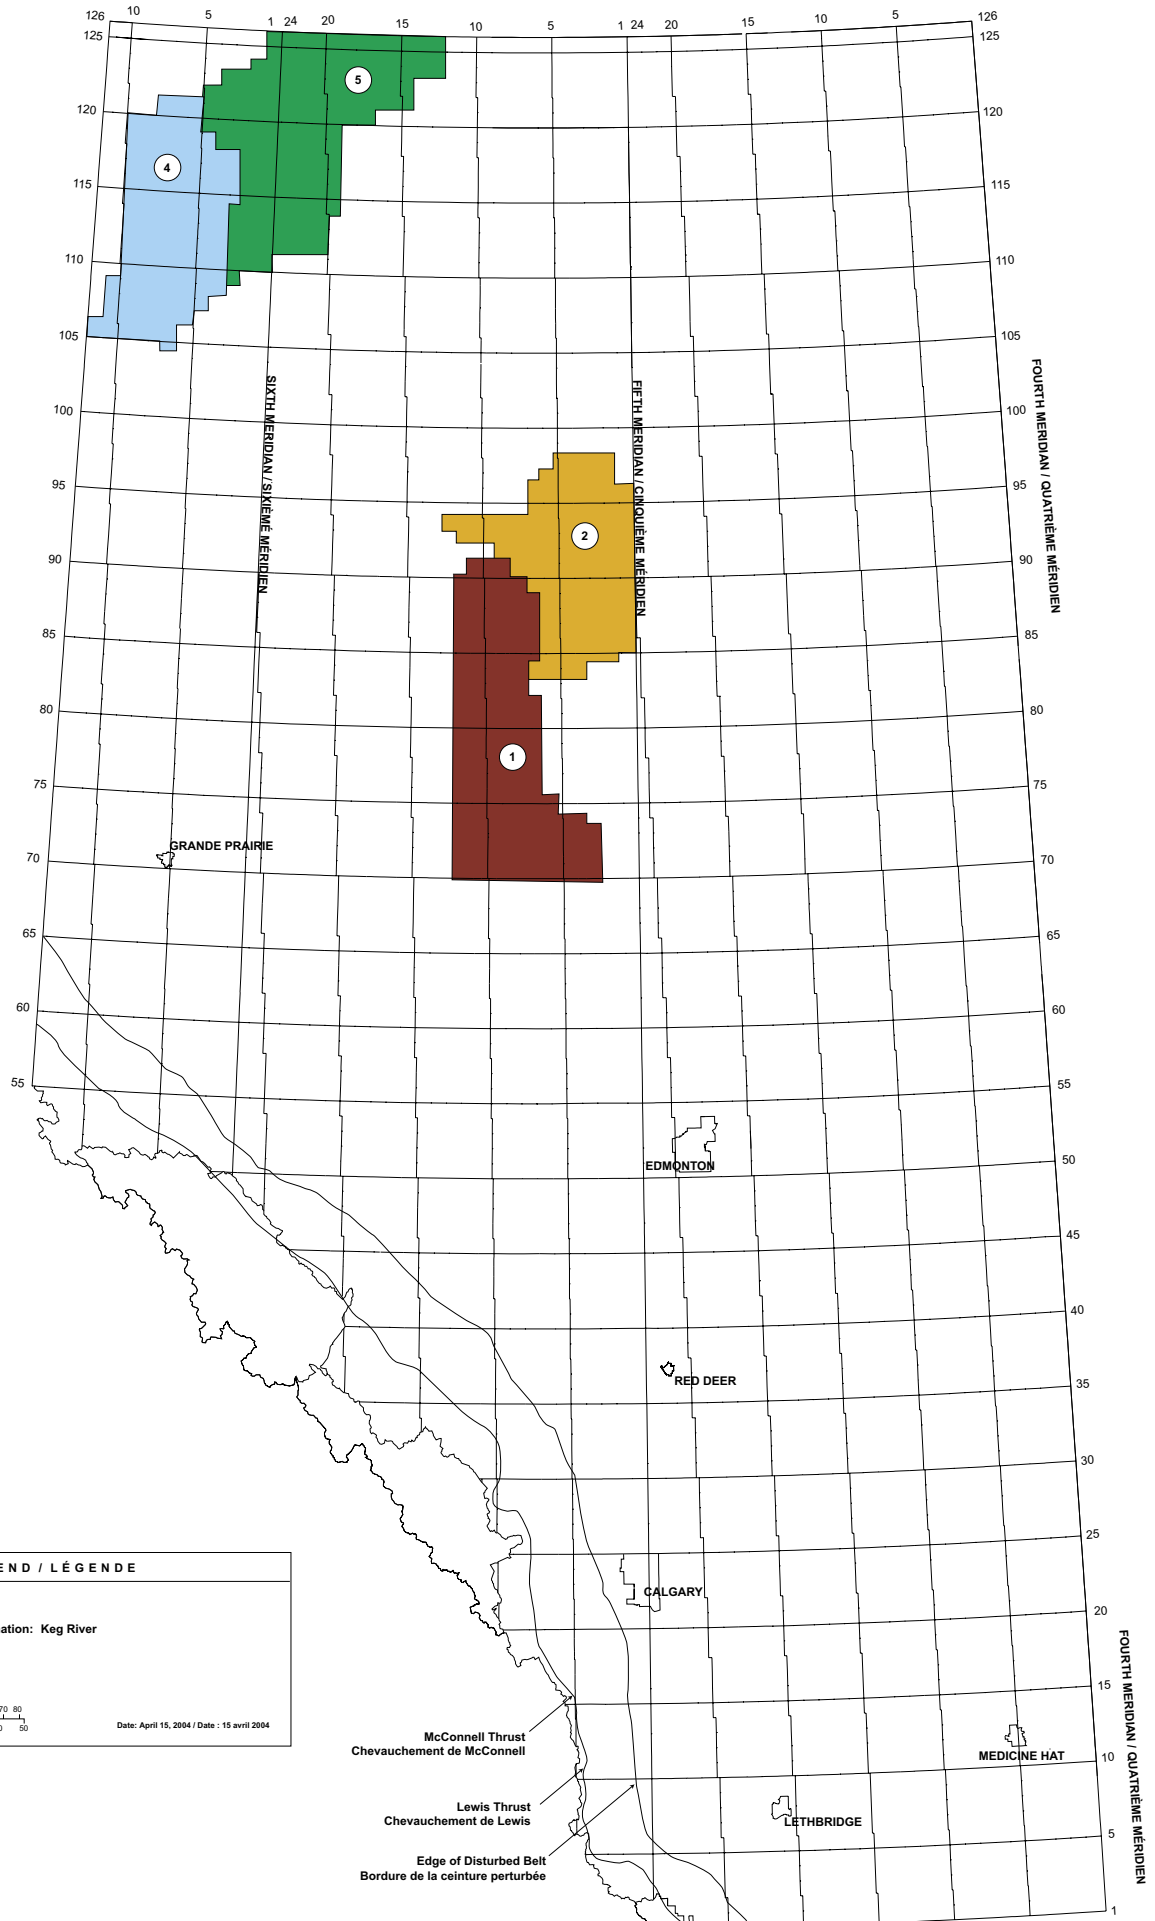

LEGEND / LÉGENDE

Alberta

Formation Name / Nom de la formation: Jean Marie

Gas Play Areas / Zones gazières

Scale / Échelle

Date: April 15, 2004 / Date: 15 avril 2004

LEGEND / LÉGENDE

Alberta

Formation Name / Nom de la formation: Keg River

Gas Play Areas / Zones gazières

Scale / Échelle

Date: April 15, 2004 / Date : 15 avril 2004

McConnell Thrust
Chevauchement de McConnell

Lewis Thrust
Chevauchement de Lewis

Edge of Disturbed Belt
Bordure de la ceinture perturbée

LEGEND / LÉGENDE

Alberta

Formation Name / Nom de la formation: Leduc

Gas Play Areas / Zones gazières

Scale / Échelle

km 0 10 20 30 40 50 60 70 80
 miles / milles 0 10 20 30 40 50

EDMONTON

RED DEER

CALGARY

LETHBRIDGE

MEDICINE HAT

GRANDE PRAIRIE

SIXTH MERIDIAN / SIXIÈME MÉRIDIEN

FIFTH MERIDIAN / CINQUIÈME MÉRIDIEN