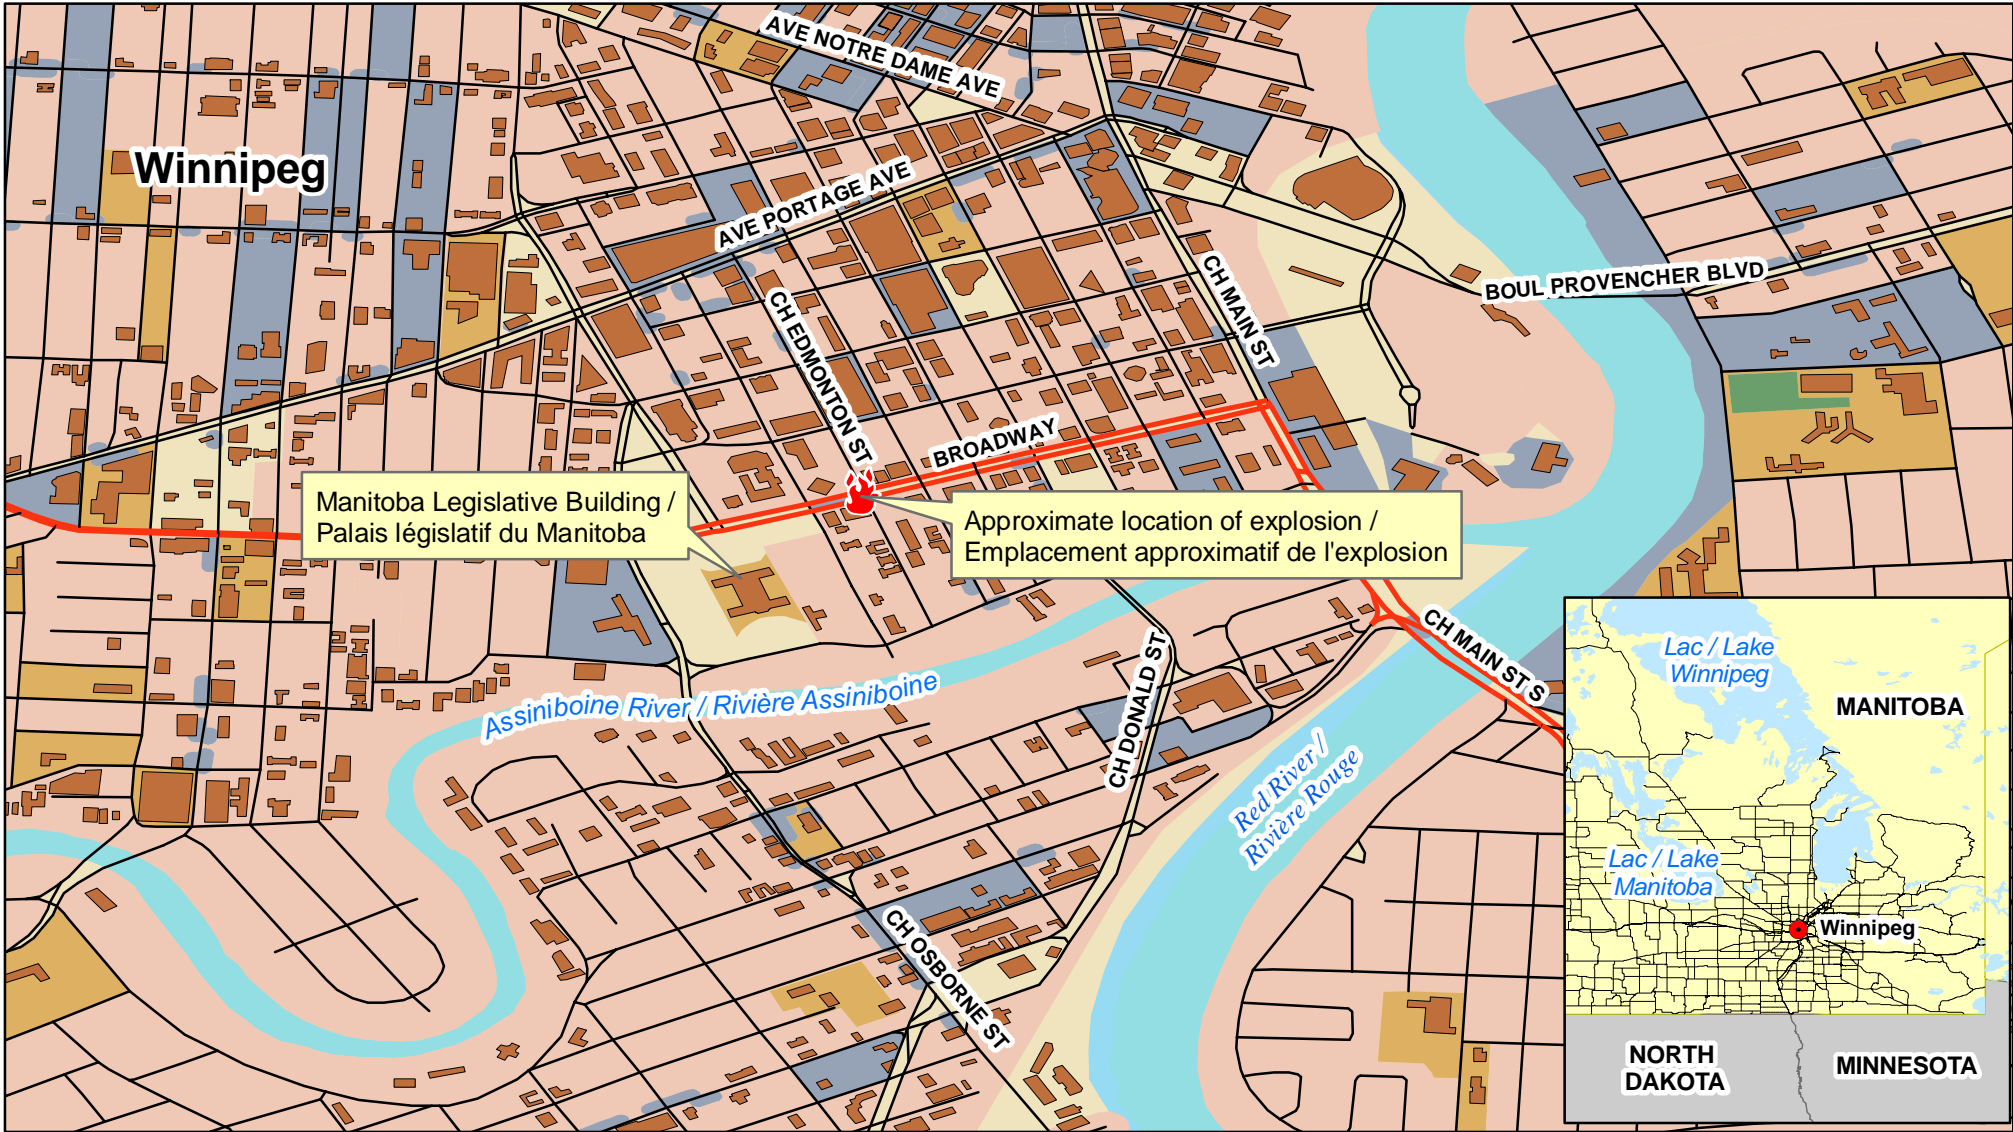

# Explosion in downtown Winnipeg causes power outage / Une explosion au centre-ville de Winnipeg cause une panne de courant

## Incident Information / Renseignements relatifs à l'incident

- underground cable fault ignited oil and caused explosion
  - area near the Manitoba Legislative Building in downtown Winnipeg affected
  - serious injuries to one man
  - power outage to approximately 400 customers
  - all outages restored by November 30
- une défaillance dans un câble souterrain a mis le feu à de l'huile et provoqué une explosion
  - le secteur près du Palais législatif du Manitoba au centre-ville de Winnipeg a été touché
  - un homme a été grièvement blessé
  - près de 400 clients ont été privés de courant
  - le courant a été rétabli pour tous les abonnés le 30 novembre

## Legend / Légende

- Commercial / Commercial
- Government / Gouvernement
- Parks / Parcs
- Residential / Résidentiel
- Water / Eau
- Building / édifice
- Principal Highway / Autoroute principale
- Local Road / route locale