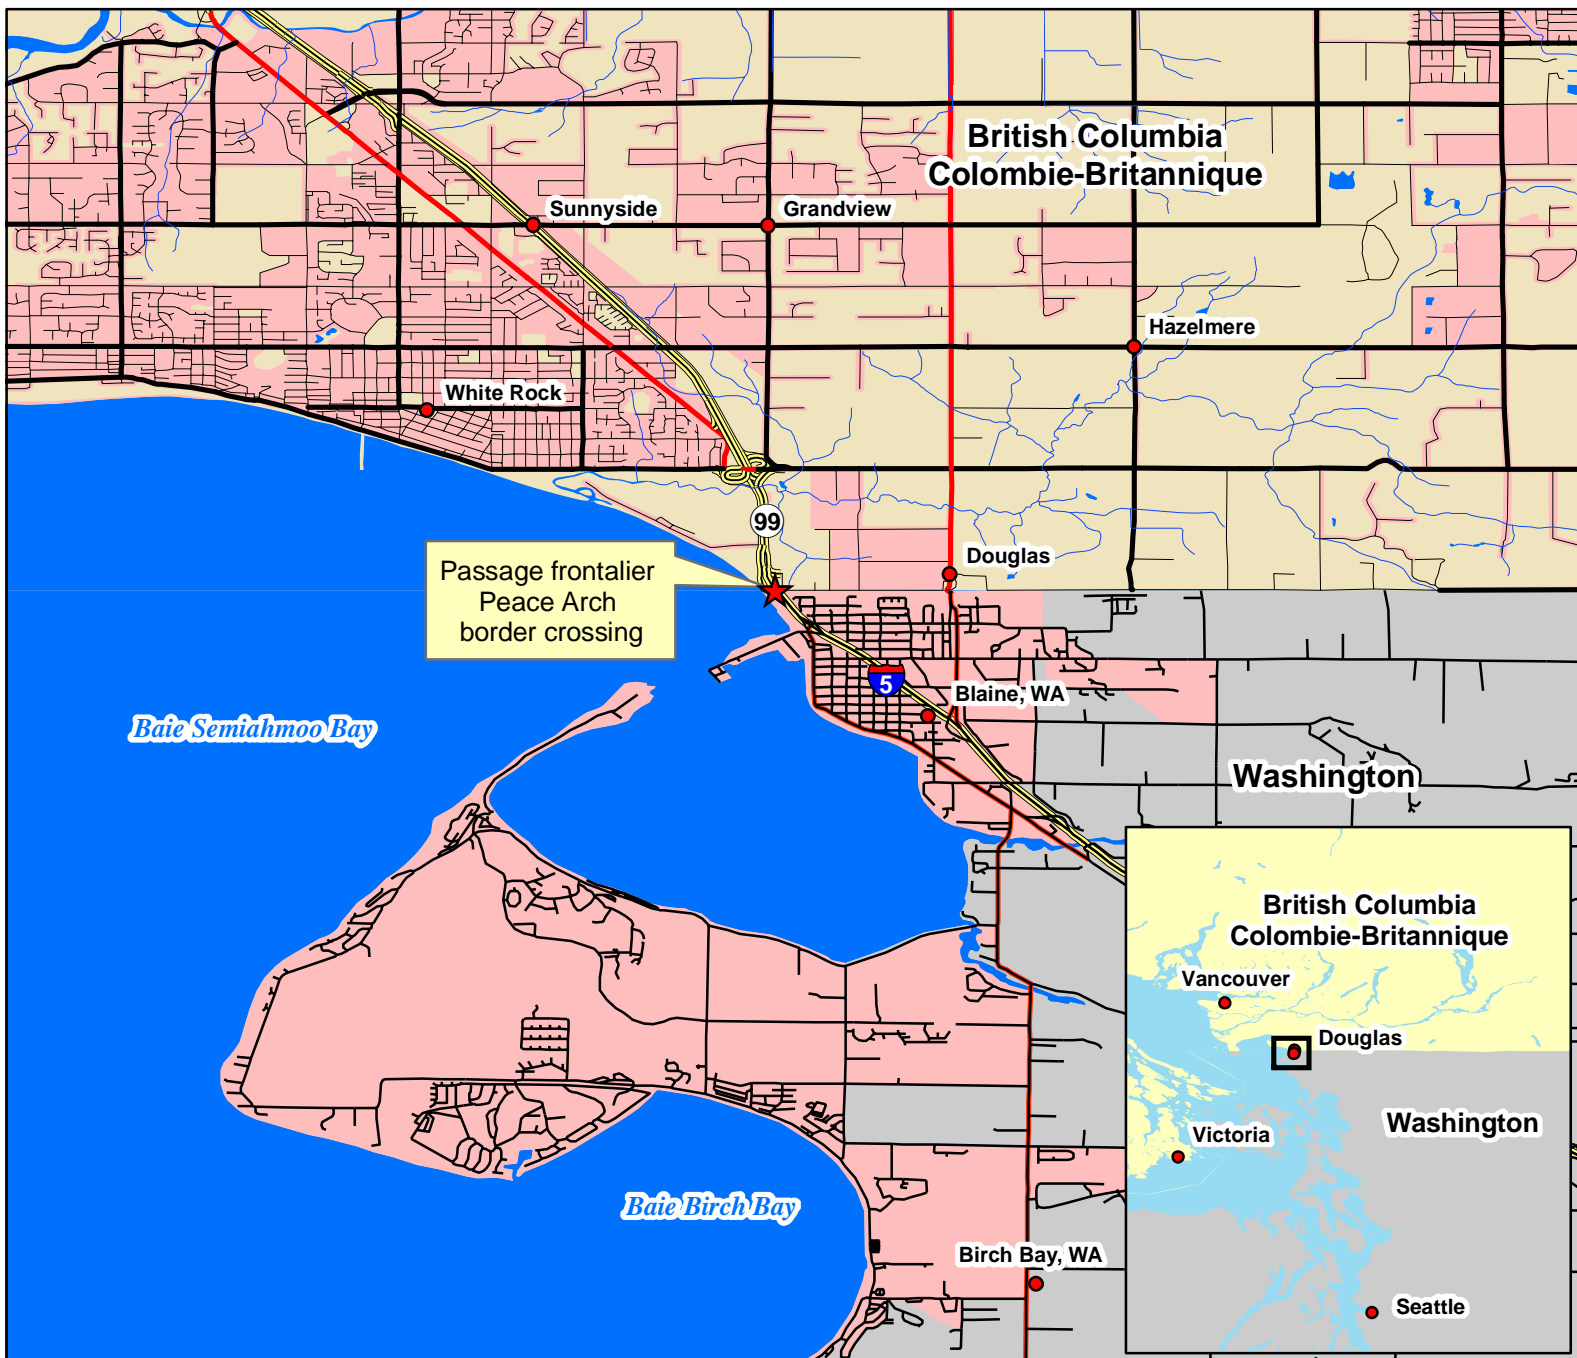

Peace Arch border crossing temporarily closed Le poste frontalier de Peace Arch est fermé temporairement

Incident Information / Renseignements relatifs à l'incident

- On January 24-25, the Peace Arch border crossing was temporarily closed due to a police chase and shootout

- Les 24 et 25 janvier, le poste frontalier de Peace Arch a dû être fermé temporairement après une poursuite policière et une fusillade

Current as of 12:00 EST 25 January 2006 /
Mise à jour 12:00 HNE 25 janvier 2006
Map data sources / Sources des données de la carte:
DMTI Spatial, GOC-COG

Canada

Legend / Légende

- Urban Areas / Zones urbaine
- Expressway / Voie rapide
- Secondary Highway / Autoroute secondaire
- Major Road / Route principale
- Local Road / Chemin locale