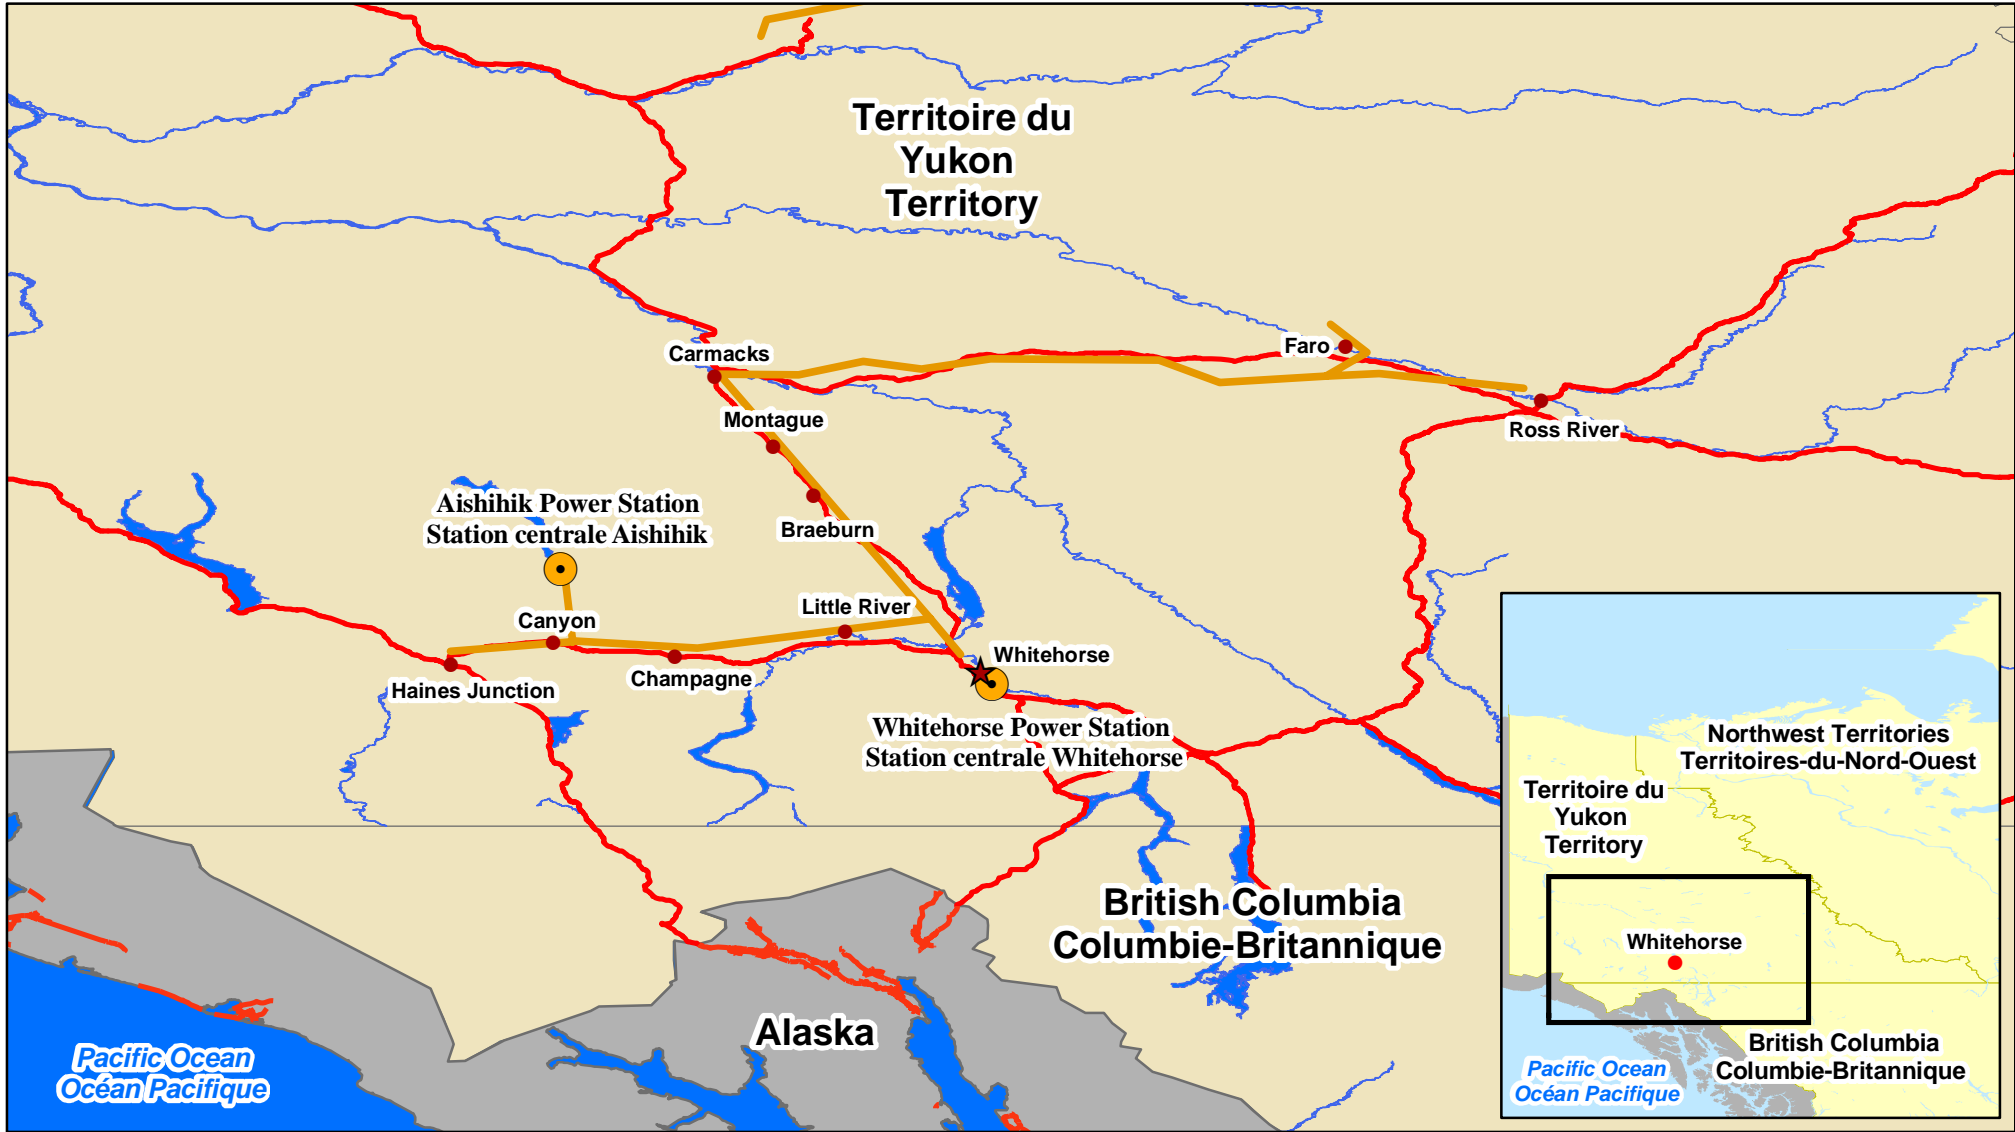

Yukon Territory power failure leaves thousands without power Des milliers d'habitants du Yukon sont privés d'électricité

Incident Information / Renseignements relatifs à l'incident

- January 29 at approximately 13:30 PDT, a power failure occurred in Yukon Territory, leaving thousands of residents without power for more than nine hours in extremely cold temperatures
- Power was restored at approximately 22:00 PDT

- Le 29 janvier, vers 13 h 30 (HNP), une panne a privé d'électricité des milliers d'habitants du Yukon pendant plus de neuf heures dans des températures extrêmement froides
- Le courant a été rétabli vers 22 h (HNP)

Legend / Légende

- Power station/ Station centrale
- Power line/Lignes des puissance
- Principal Highway / Autoroute principale