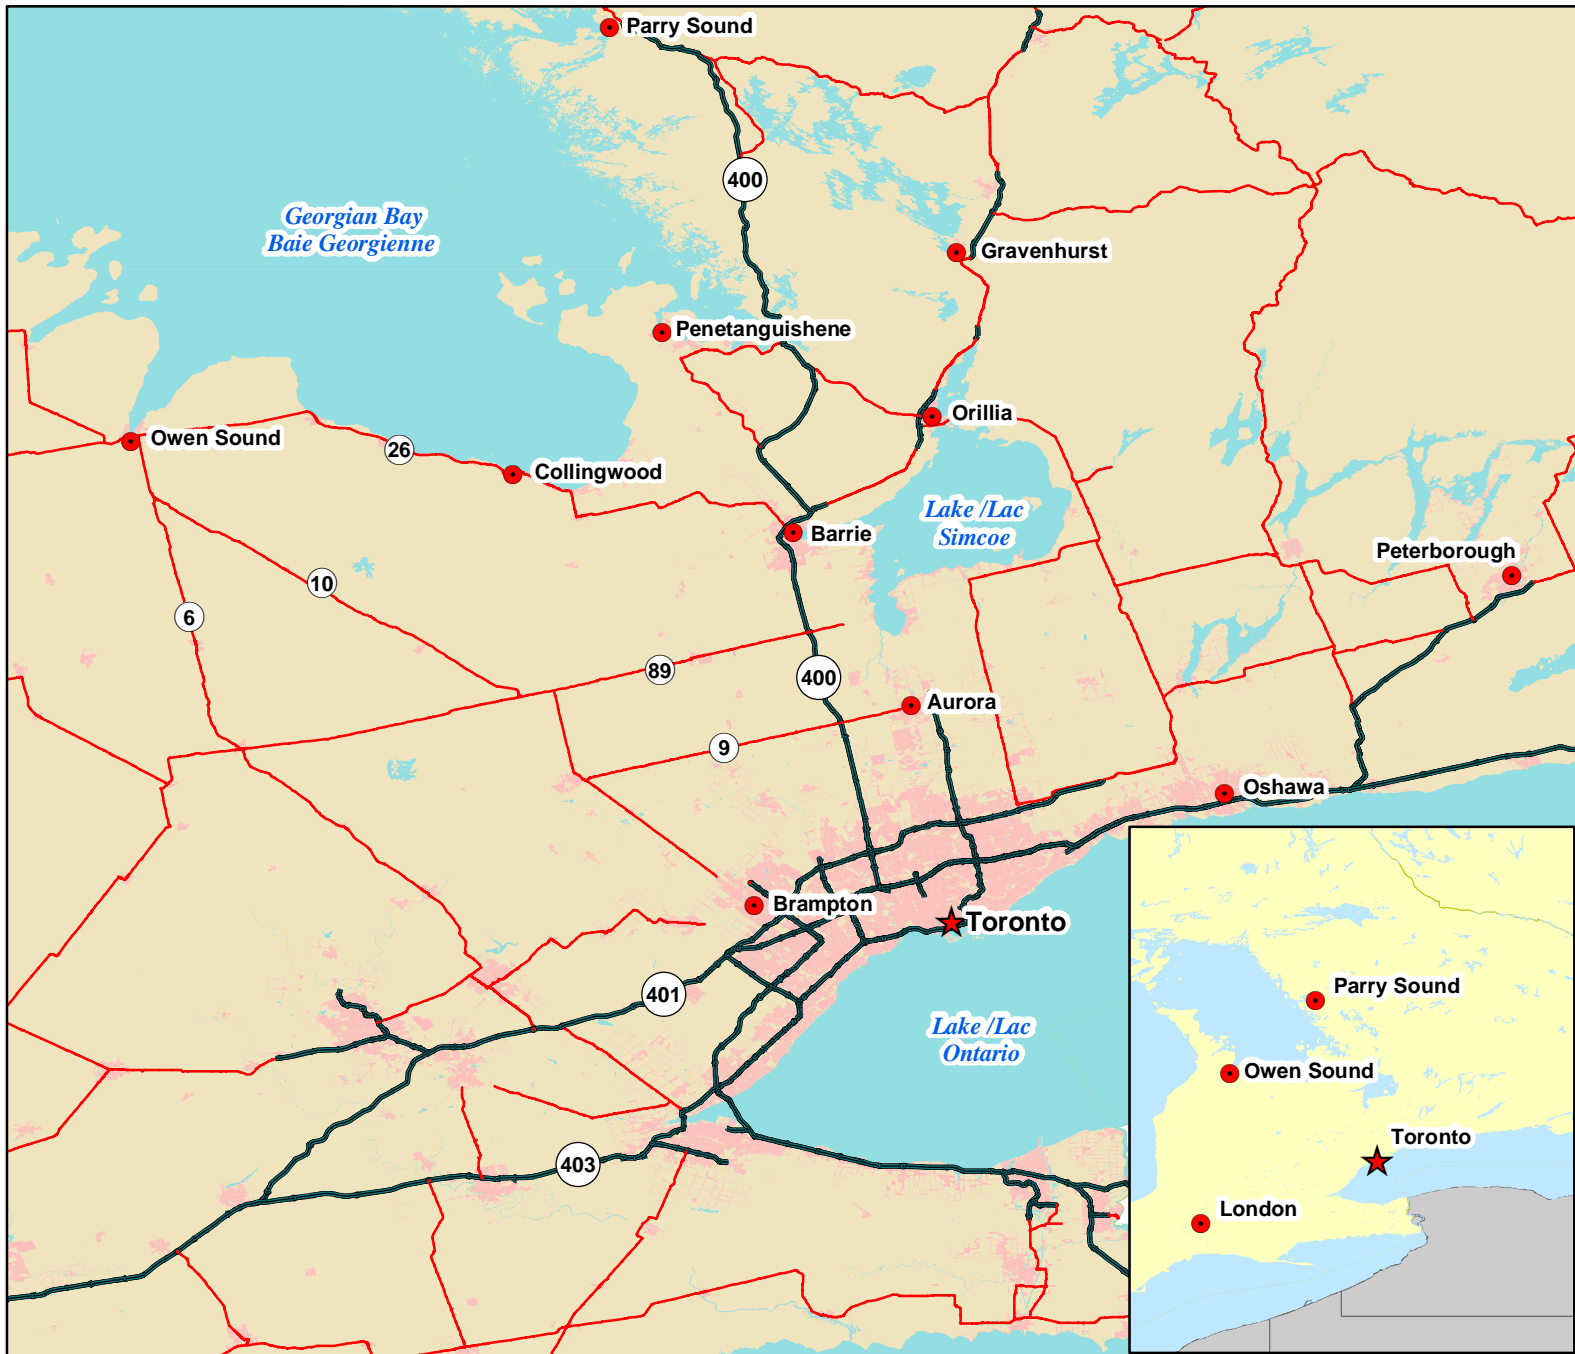

Thousands without power in central Ontario Des milliers de résidences du centre de l'Ontario sont privées d'électricité

Incident Information / Renseignements relatifs à l'incident

- On February 4, a strong wind storm and heavy snow knocked out services to an estimated 100,000 people
- On February 5, power had been restored to approximately half the customers by late evening
- Hydro One has warned that service in some areas might not be restored until February 6

- Le 4 février, une tempête de vents violents et des chutes de neige lourde ont privé d'électricité environ 100 000 personnes
- Le 5 février, le courant avait été rétabli dans environ la moitié des résidences touchées vers la fin de la soirée
- Hydro One a fait savoir que, dans certains secteurs, le courant ne serait peut-être pas rétabli avant le 6 février

Current as of 11:00 EST 6 February 2006 /
Mise à jour 11:00 HNE 6 février 2006
Map data sources / Sources des données de la carte:
DMTI Spatial, GOC-COG

Canada

Legend / Légende

- Cities / Villes
- Urban Areas / Zones urbaine
- Expressway / Voie rapide
- Principal Highway / Autoroute principale