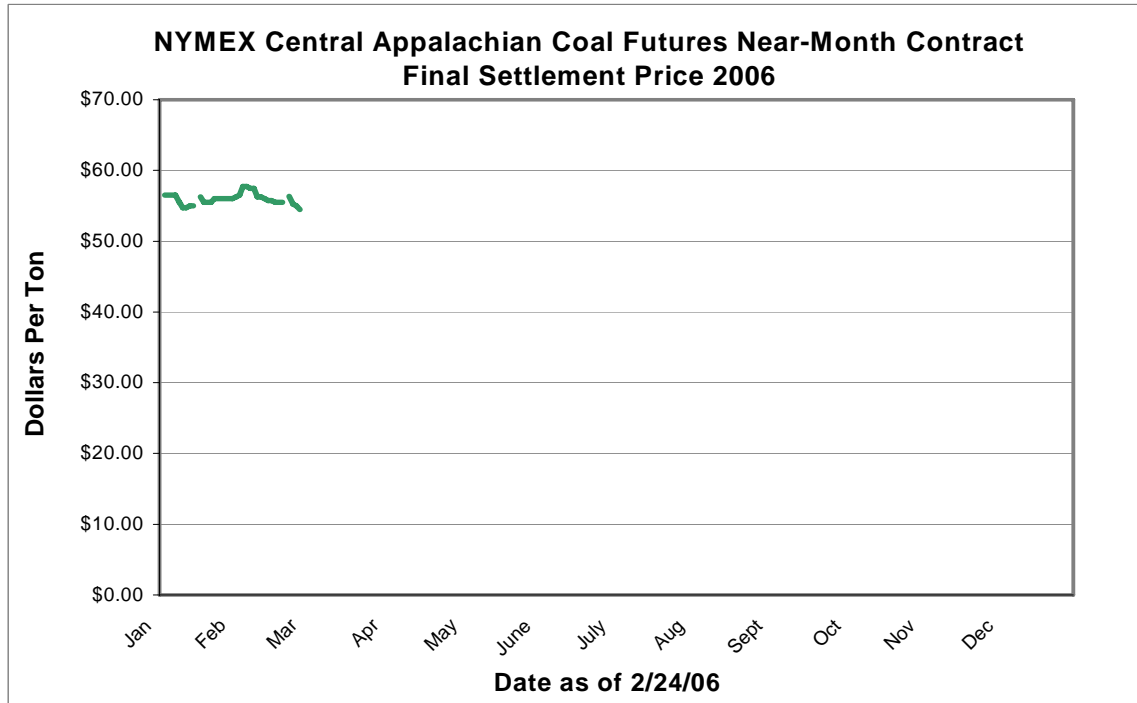

Central Appalachian Coal Futures

[EIA Home Page](#)

[Overview](#)

[Glossary](#)

[Current Data](#)

[Historical Data](#)

Source: New York Mercantile Exchange

Contact: Paulette Young **Email:** paulette.young@eia.doe.gov **Phone:** 202/287-1738