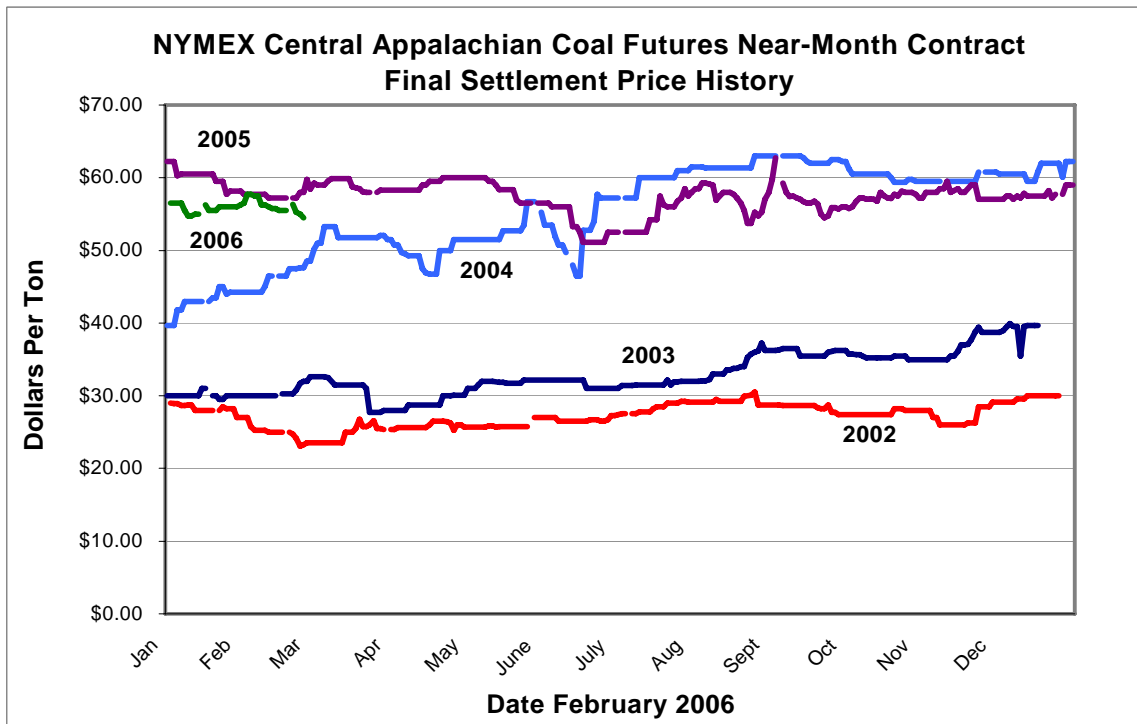

Central Appalachian Coal Futures

[EIA Home Page](#)

[Overview](#)

[Glossary](#)

[Current Data](#)

[Historical Data](#)

Source: New York Mercantile Exchange

Contact: Paulette Young **Email:** paulette.young@eia.doe.gov **Phone:** 202/287-1738