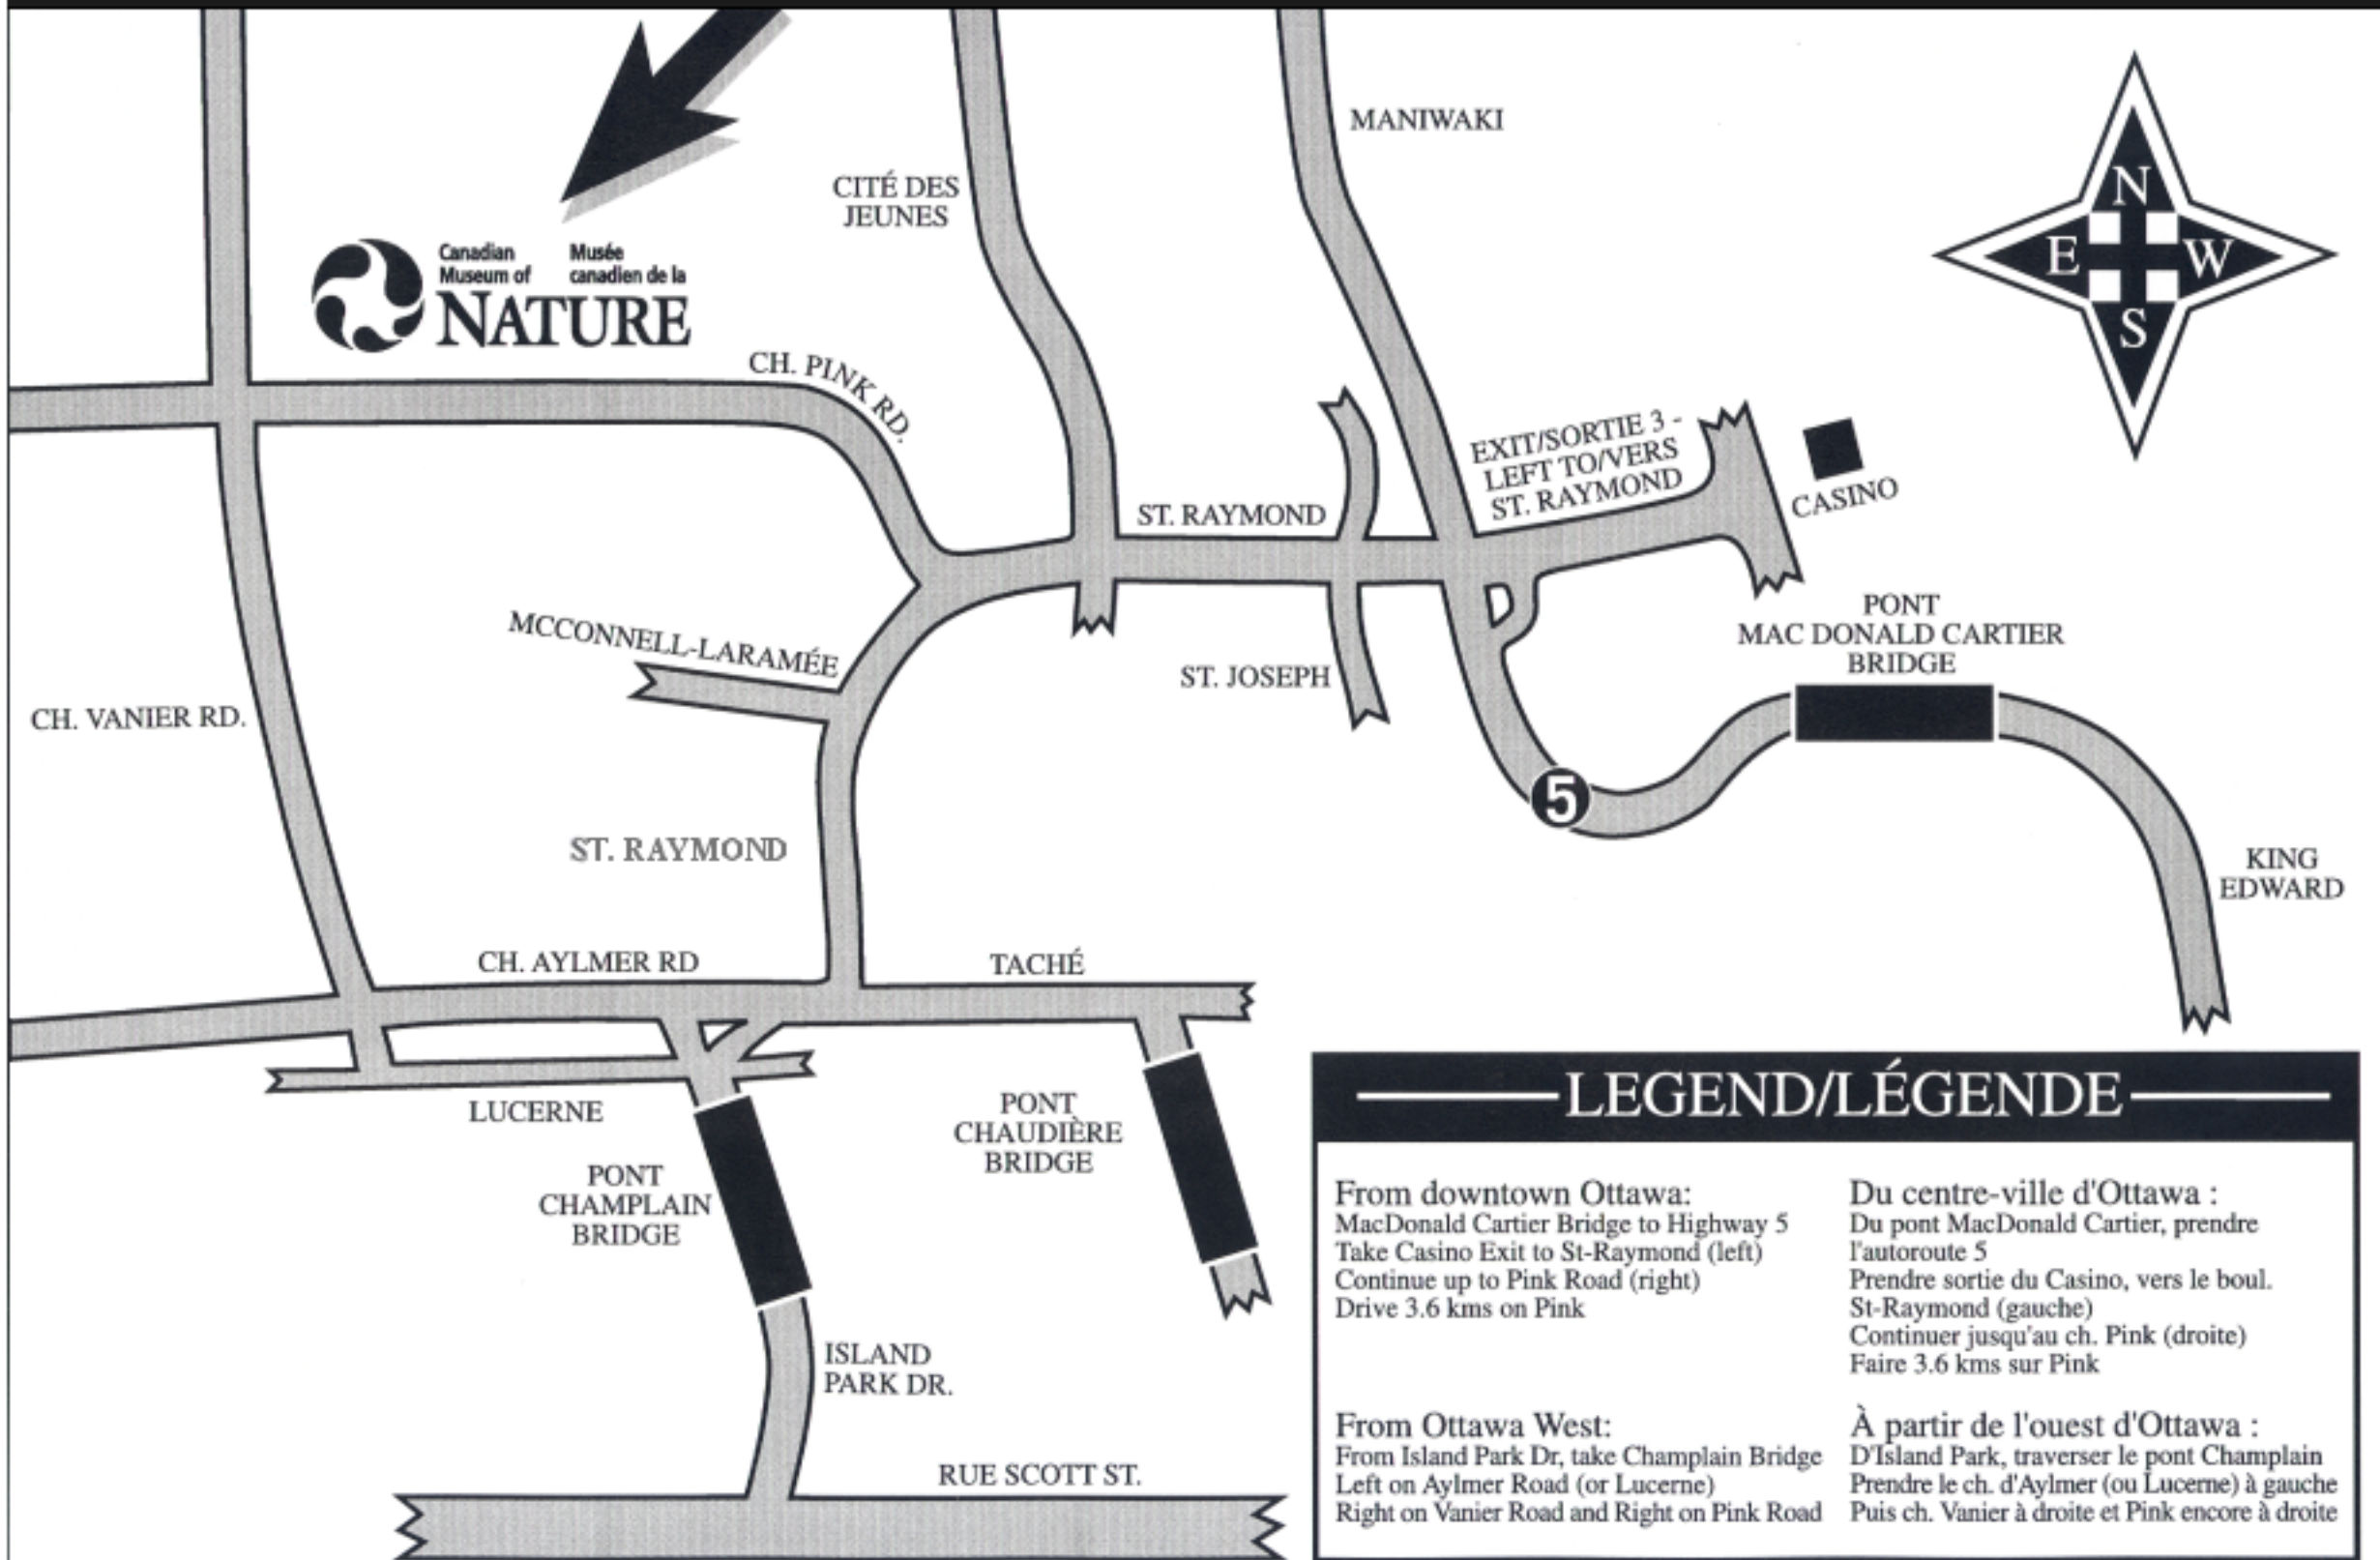

DIRECTIONS TO 1740 PINK ROAD VERS LE 1740, CH. PINK (GATINEAU)

LEGEND/LÉGENDE

<p>From downtown Ottawa: MacDonal Cartier Bridge to Highway 5 Take Casino Exit to St-Raymond (left) Continue up to Pink Road (right) Drive 3.6 kms on Pink</p>	<p>Du centre-ville d'Ottawa : Du pont MacDonald Cartier, prendre l'autoroute 5 Prendre sortie du Casino, vers le boul. St-Raymond (gauche) Continuer jusqu'au ch. Pink (droite) Faire 3.6 kms sur Pink</p>
<p>From Ottawa West: From Island Park Dr, take Champlain Bridge Left on Aylmer Road (or Lucerne) Right on Vanier Road and Right on Pink Road</p>	<p>À partir de l'ouest d'Ottawa : D'Island Park, traverser le pont Champlain Prendre le ch. d'Aylmer (ou Lucerne) à gauche Puis ch. Vanier à droite et Pink encore à droite</p>