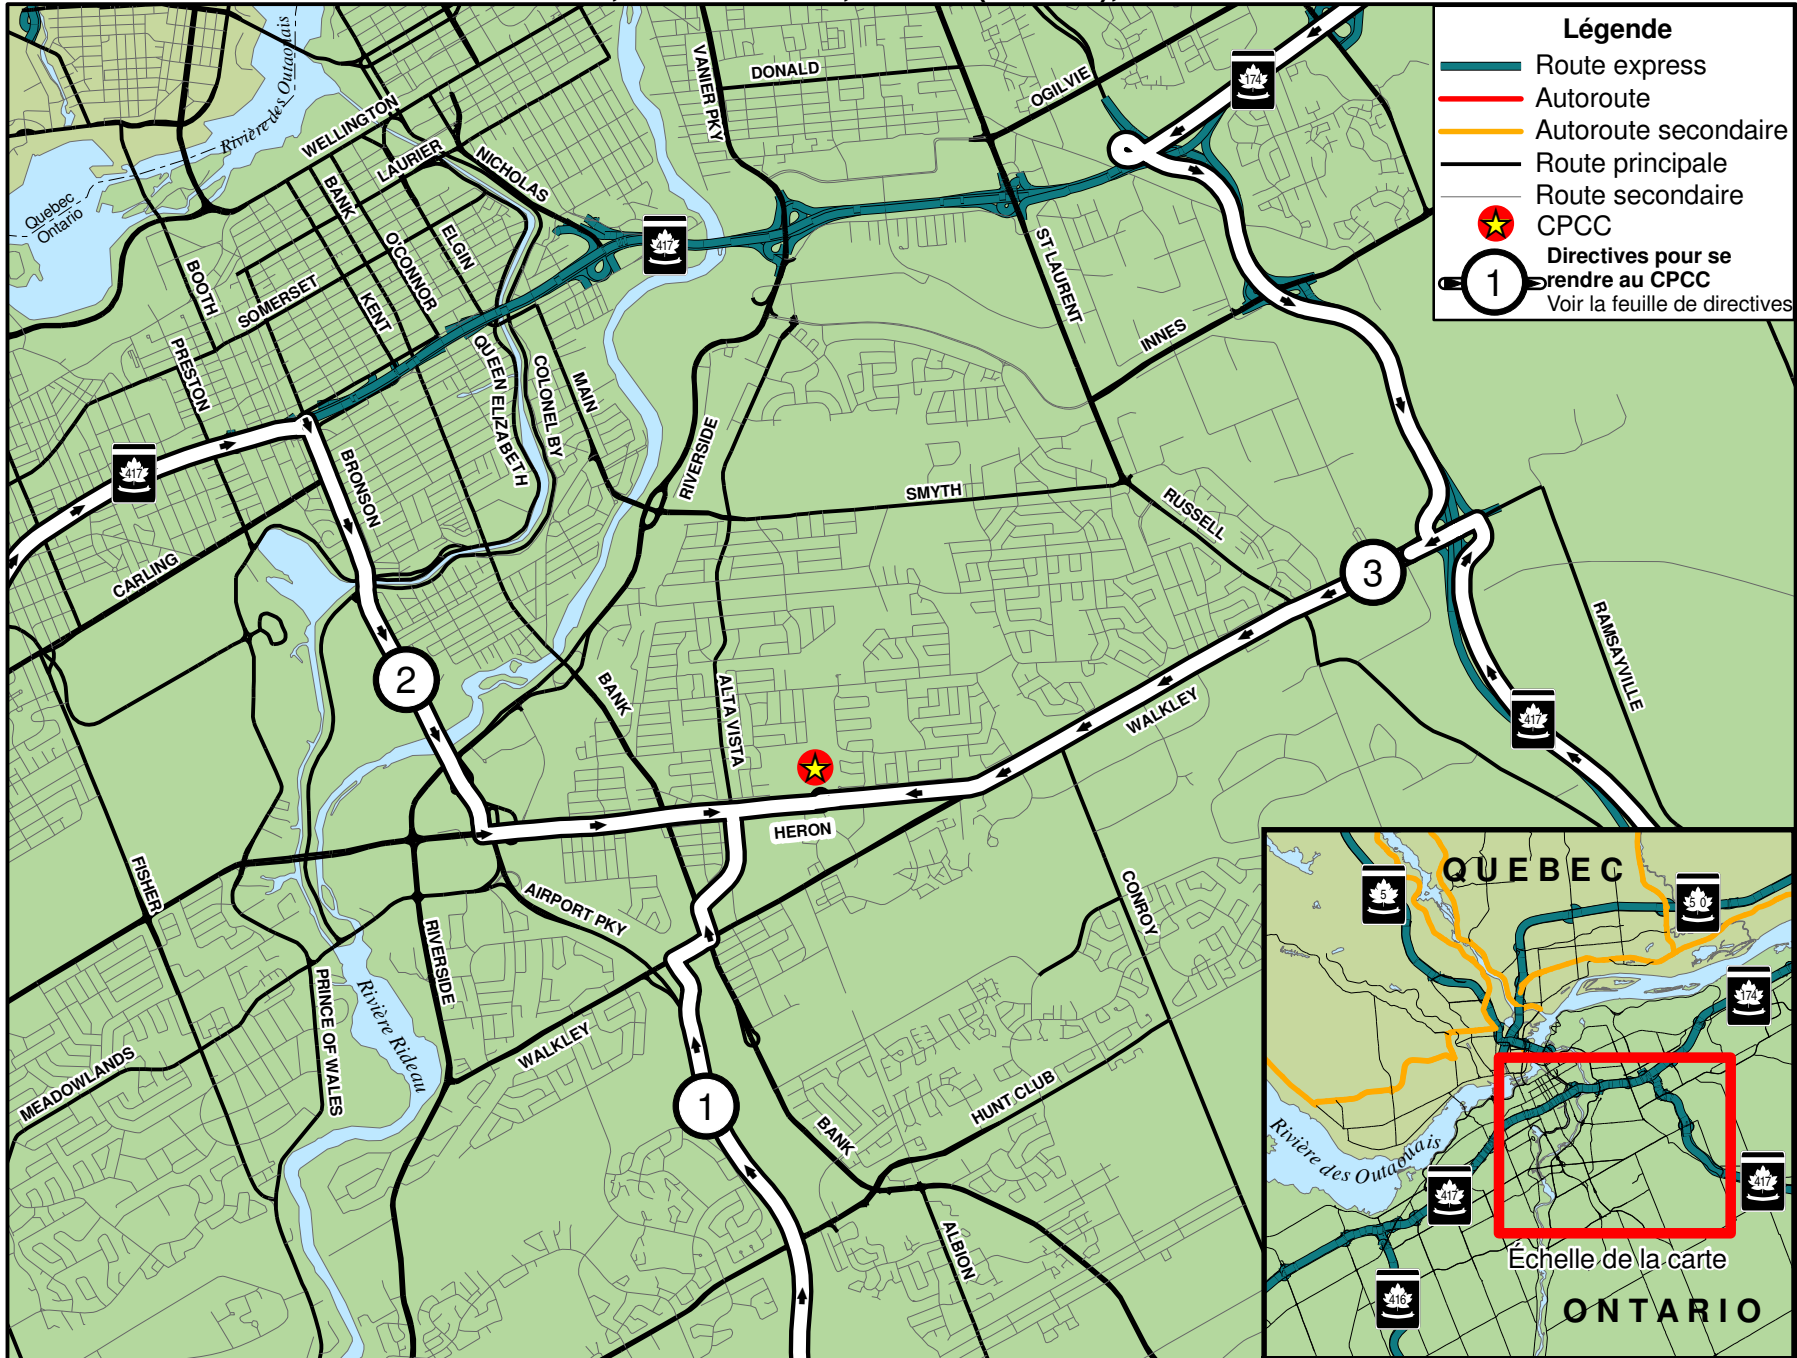

## Directives pour se rendre au Collège de la protection civile du Canada

1495, chemin Heron, Ottawa (Ontario), K1V 6A6

À partir de l'aéroport international d'Ottawa	À partir de l'ouest d'Ottawa	À partir de l'est d'Ottawa
<p><b>Suivez la carte routière</b> ➤ <b>1</b> ➤</p> <ol style="list-style-type: none"><li>1. Empruntez la promenade de l'Aéroport, direction nord.</li><li>2. Prenez la sortie chemin Walkley et tournez à droite sur le chemin Walkley.</li><li>3. Continuez sur le chemin Walkley et tournez à gauche sur la rue Bank.</li><li>4. Aux prochains feux de circulation, tournez à droite sur Alta Vista.</li><li>5. Continuez sur Alta Vista, puis tournez à droite sur le chemin Heron.</li><li>6. Continuez sur le chemin Heron jusqu'à l'intersection du chemin Heron et de Bay Crest.</li><li>7. Tournez à gauche au Centre d'études fédéral.</li><li>8. Tournez à droite au rond-point et empruntez l'aire de stationnement de l'édifice C.</li></ol>	<p><b>Suivez la carte routière</b> ➤ <b>2</b> ➤</p> <ol style="list-style-type: none"><li>1. À partir de l'autoroute 416 ou de l'autoroute 7, empruntez l'autoroute 417 (Queensway), direction est.</li><li>2. Empruntez la sortie Bronson.</li><li>3. Tournez à droite sur Bronson.</li><li>4. Continuez sur Bronson jusqu'à la sortie menant au chemin Heron (après l'Université Carleton et la promenade Riverside).</li><li>5. Empruntez la sortie menant au chemin Heron et tournez à gauche sur le chemin Heron.</li><li>6. Continuez sur le chemin Heron jusqu'à l'intersection du chemin Heron et de Bay Crest (après la rue Bank, 0,5 km).</li><li>7. Tournez à gauche au Centre d'études fédéral.</li><li>8. Tournez à droite au rond point et empruntez l'aire de stationnement de l'édifice C.</li></ol>	<p><b>Suivez la carte routière</b> ➤ <b>3</b> ➤</p> <ol style="list-style-type: none"><li>1a. À partir de l'autoroute 174, continuez en direction ouest et empruntez l'autoroute 417, direction sud (Montréal). Continuez jusqu'à la sortie chemin Walkley et tournez à droite.</li><li>1b. À partir de l'autoroute 417, empruntez la sortie chemin Walkley, puis tournez à gauche sur le chemin Walkley.</li><li>2. Continuez sur le chemin Walkley jusqu'à ce qu'il se sépare.</li><li>3. Prenez la voie de droite qui mène au chemin Heron.</li><li>4. Continuez sur le chemin Heron jusqu'à l'intersection du chemin Heron et de Bay Crest.</li><li>5. Tournez à droite au Centre d'études fédéral.</li><li>6. Tournez à droite au rond point et empruntez l'aire de stationnement de l'édifice C.</li></ol>