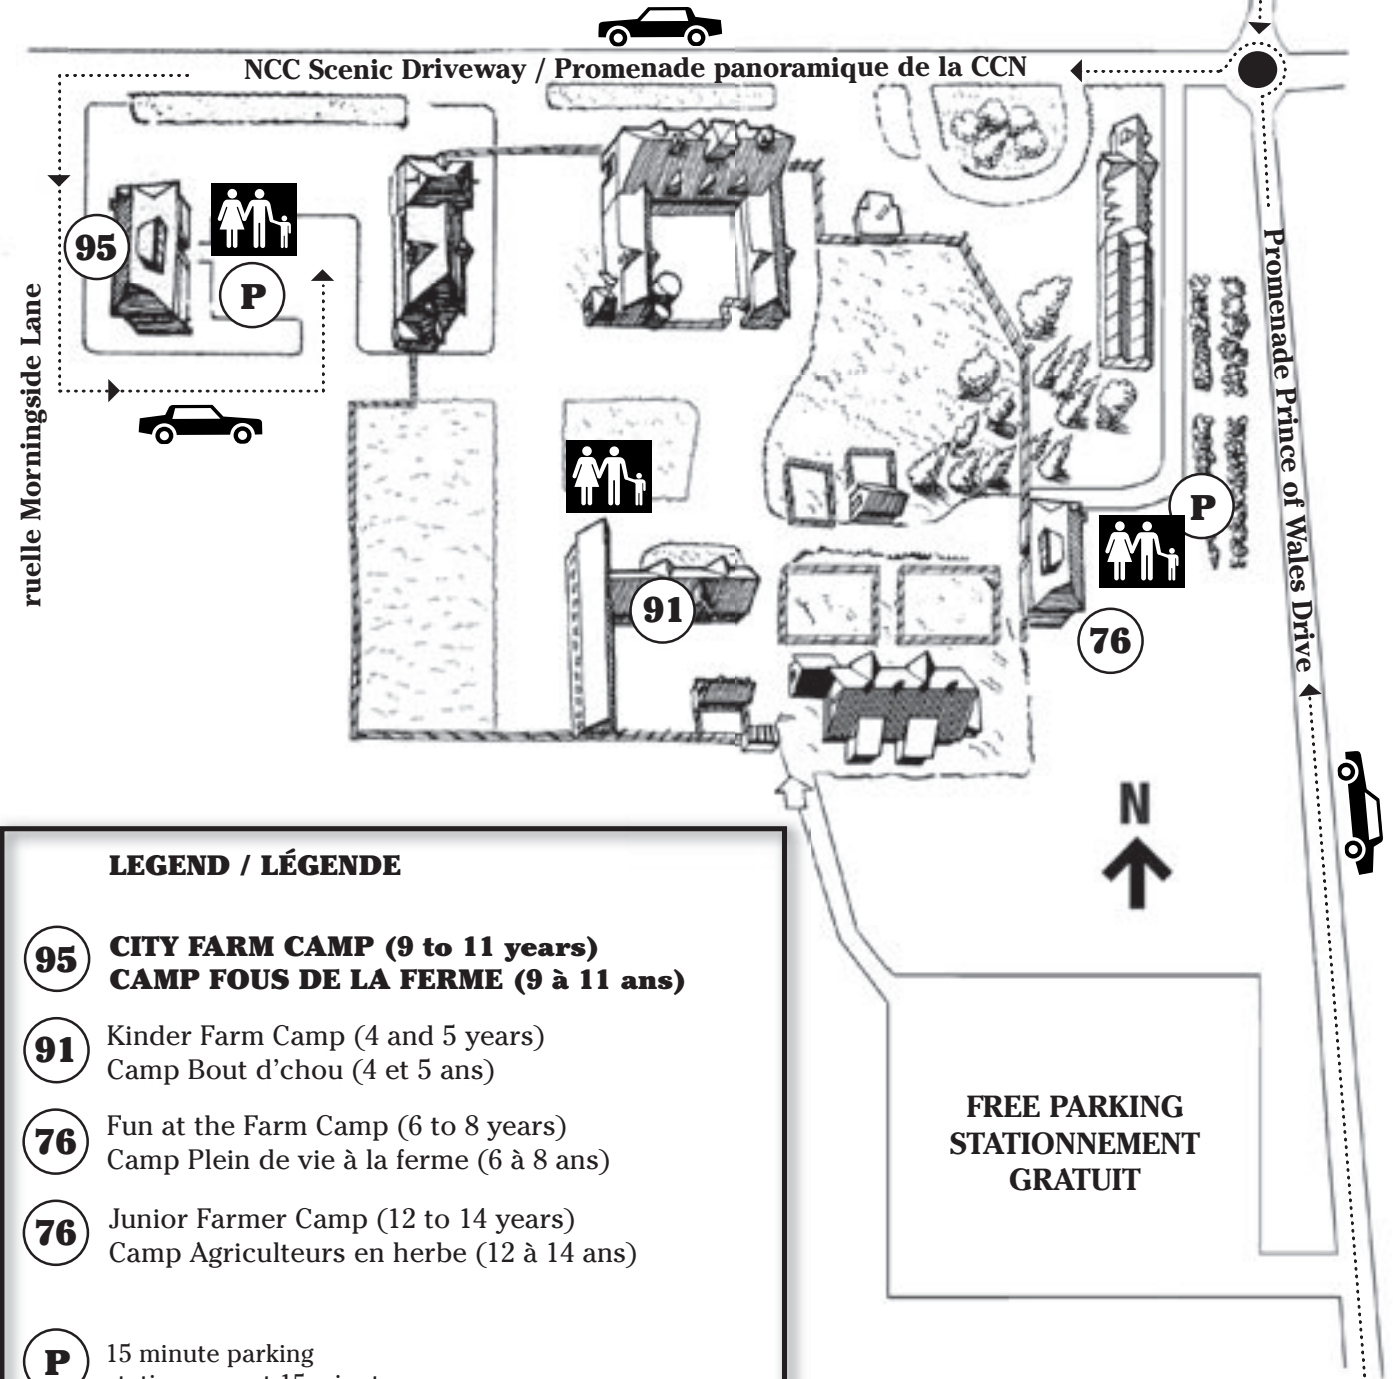

CITY FARM CAMP
Canada Agriculture Museum

CAMPS FOUS DE LA FERME
Musée de l'agriculture du Canada

Dows Lake
Lac Dow

LEGEND / LÉGENDE

95 CITY FARM CAMP (9 to 11 years)
CAMP FOUS DE LA FERME (9 à 11 ans)

91 Kinder Farm Camp (4 and 5 years)
Camp Bout d'chou (4 et 5 ans)

76 Fun at the Farm Camp (6 to 8 years)
Camp Plein de vie à la ferme (6 à 8 ans)

76 Junior Farmer Camp (12 to 14 years)
Camp Agriculteurs en herbe (12 à 14 ans)

P 15 minute parking
stationnement 15 minutes

 Drop-off area
Débarcadère

Canada