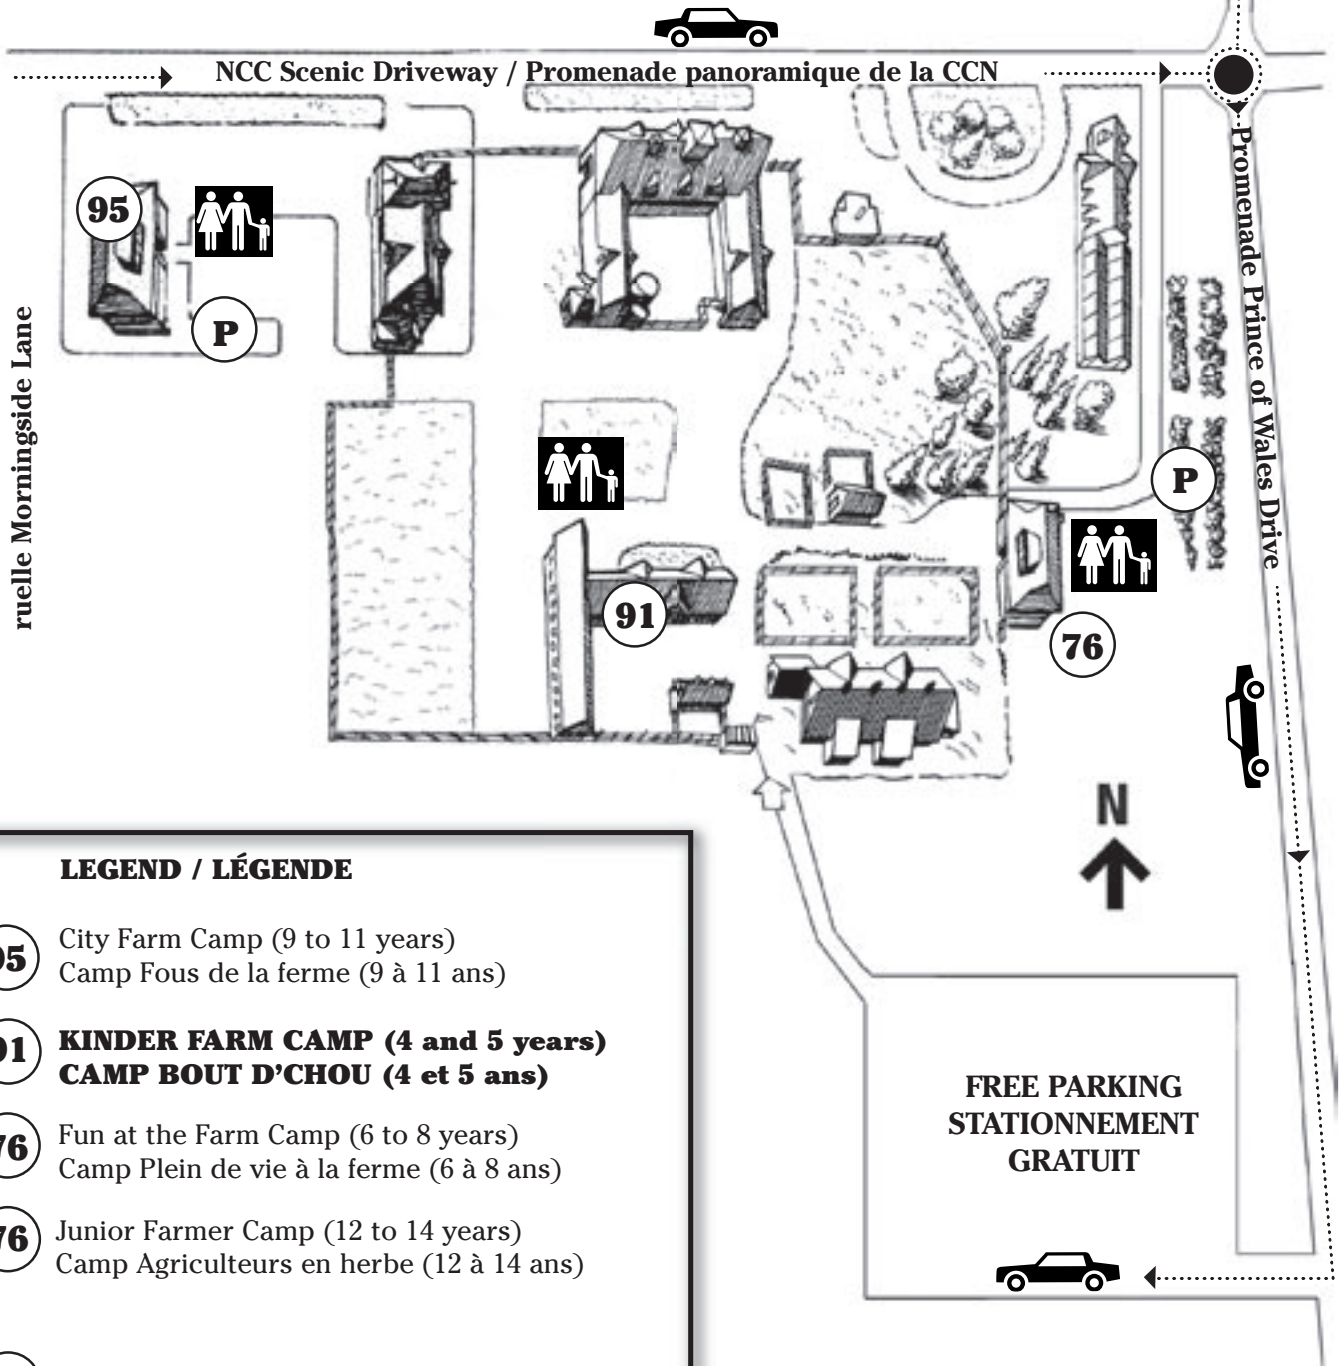

KINDER FARM CAMP
Canada Agriculture Museum

Dows Lake
Lac Dow

CAMP BOUT D'CHOU
Musée de l'agriculture du Canada

LEGEND / LÉGENDE

- 95** City Farm Camp (9 to 11 years)
Camp Fous de la ferme (9 à 11 ans)
- 91** **KINDER FARM CAMP (4 and 5 years)**
CAMP BOUT D'CHOU (4 et 5 ans)
- 76** Fun at the Farm Camp (6 to 8 years)
Camp Plein de vie à la ferme (6 à 8 ans)
- 76** Junior Farmer Camp (12 to 14 years)
Camp Agriculteurs en herbe (12 à 14 ans)
- P** 15 minute parking
stationnement 15 minutes

 Drop-off area
Débarcadère