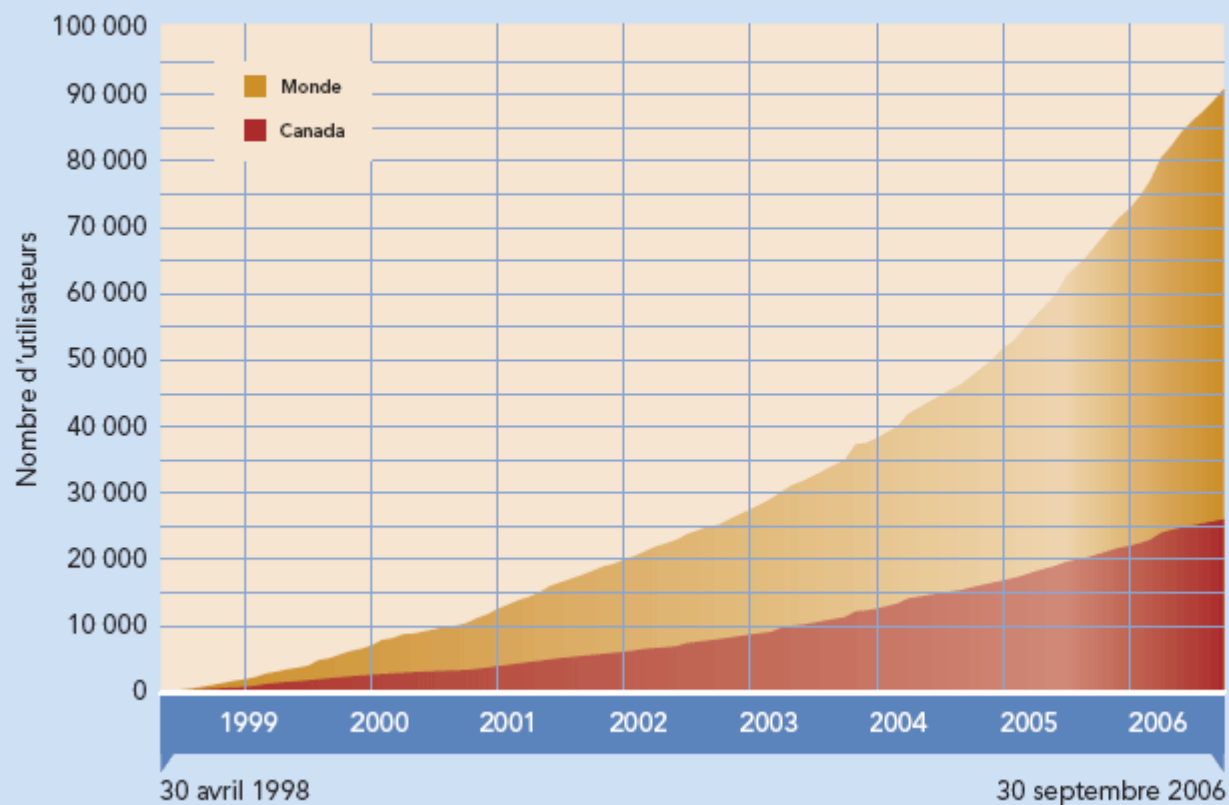

Logiciel RETScreen : croissance des utilisateurs

**90 859 utilisateurs
provenant de 217 pays**

Augmente de 450 utilisateurs
par semaine.

Top vingt des pays

1	Canada	26 055
2	É.U.	11 909
3	France	9 798
4	Royaume-Uni	4 100
5	Italie	3 459
6	Espagne	3 277
7	Australie	1 838
8	Allemagne	1 629
9	Belgique	1 468
10	Inde	1 377
11	Portugal	1 259
12	Grèce	1 210
13	Irlande	959
14	Brésil	917
15	Mexique	748
16	Pays-Bas	589
17	Suisse	575
18	Argentine	545
19	Roumanie	545
20	Corée, Rép. de (sud)	494

au 30 septembre 2006