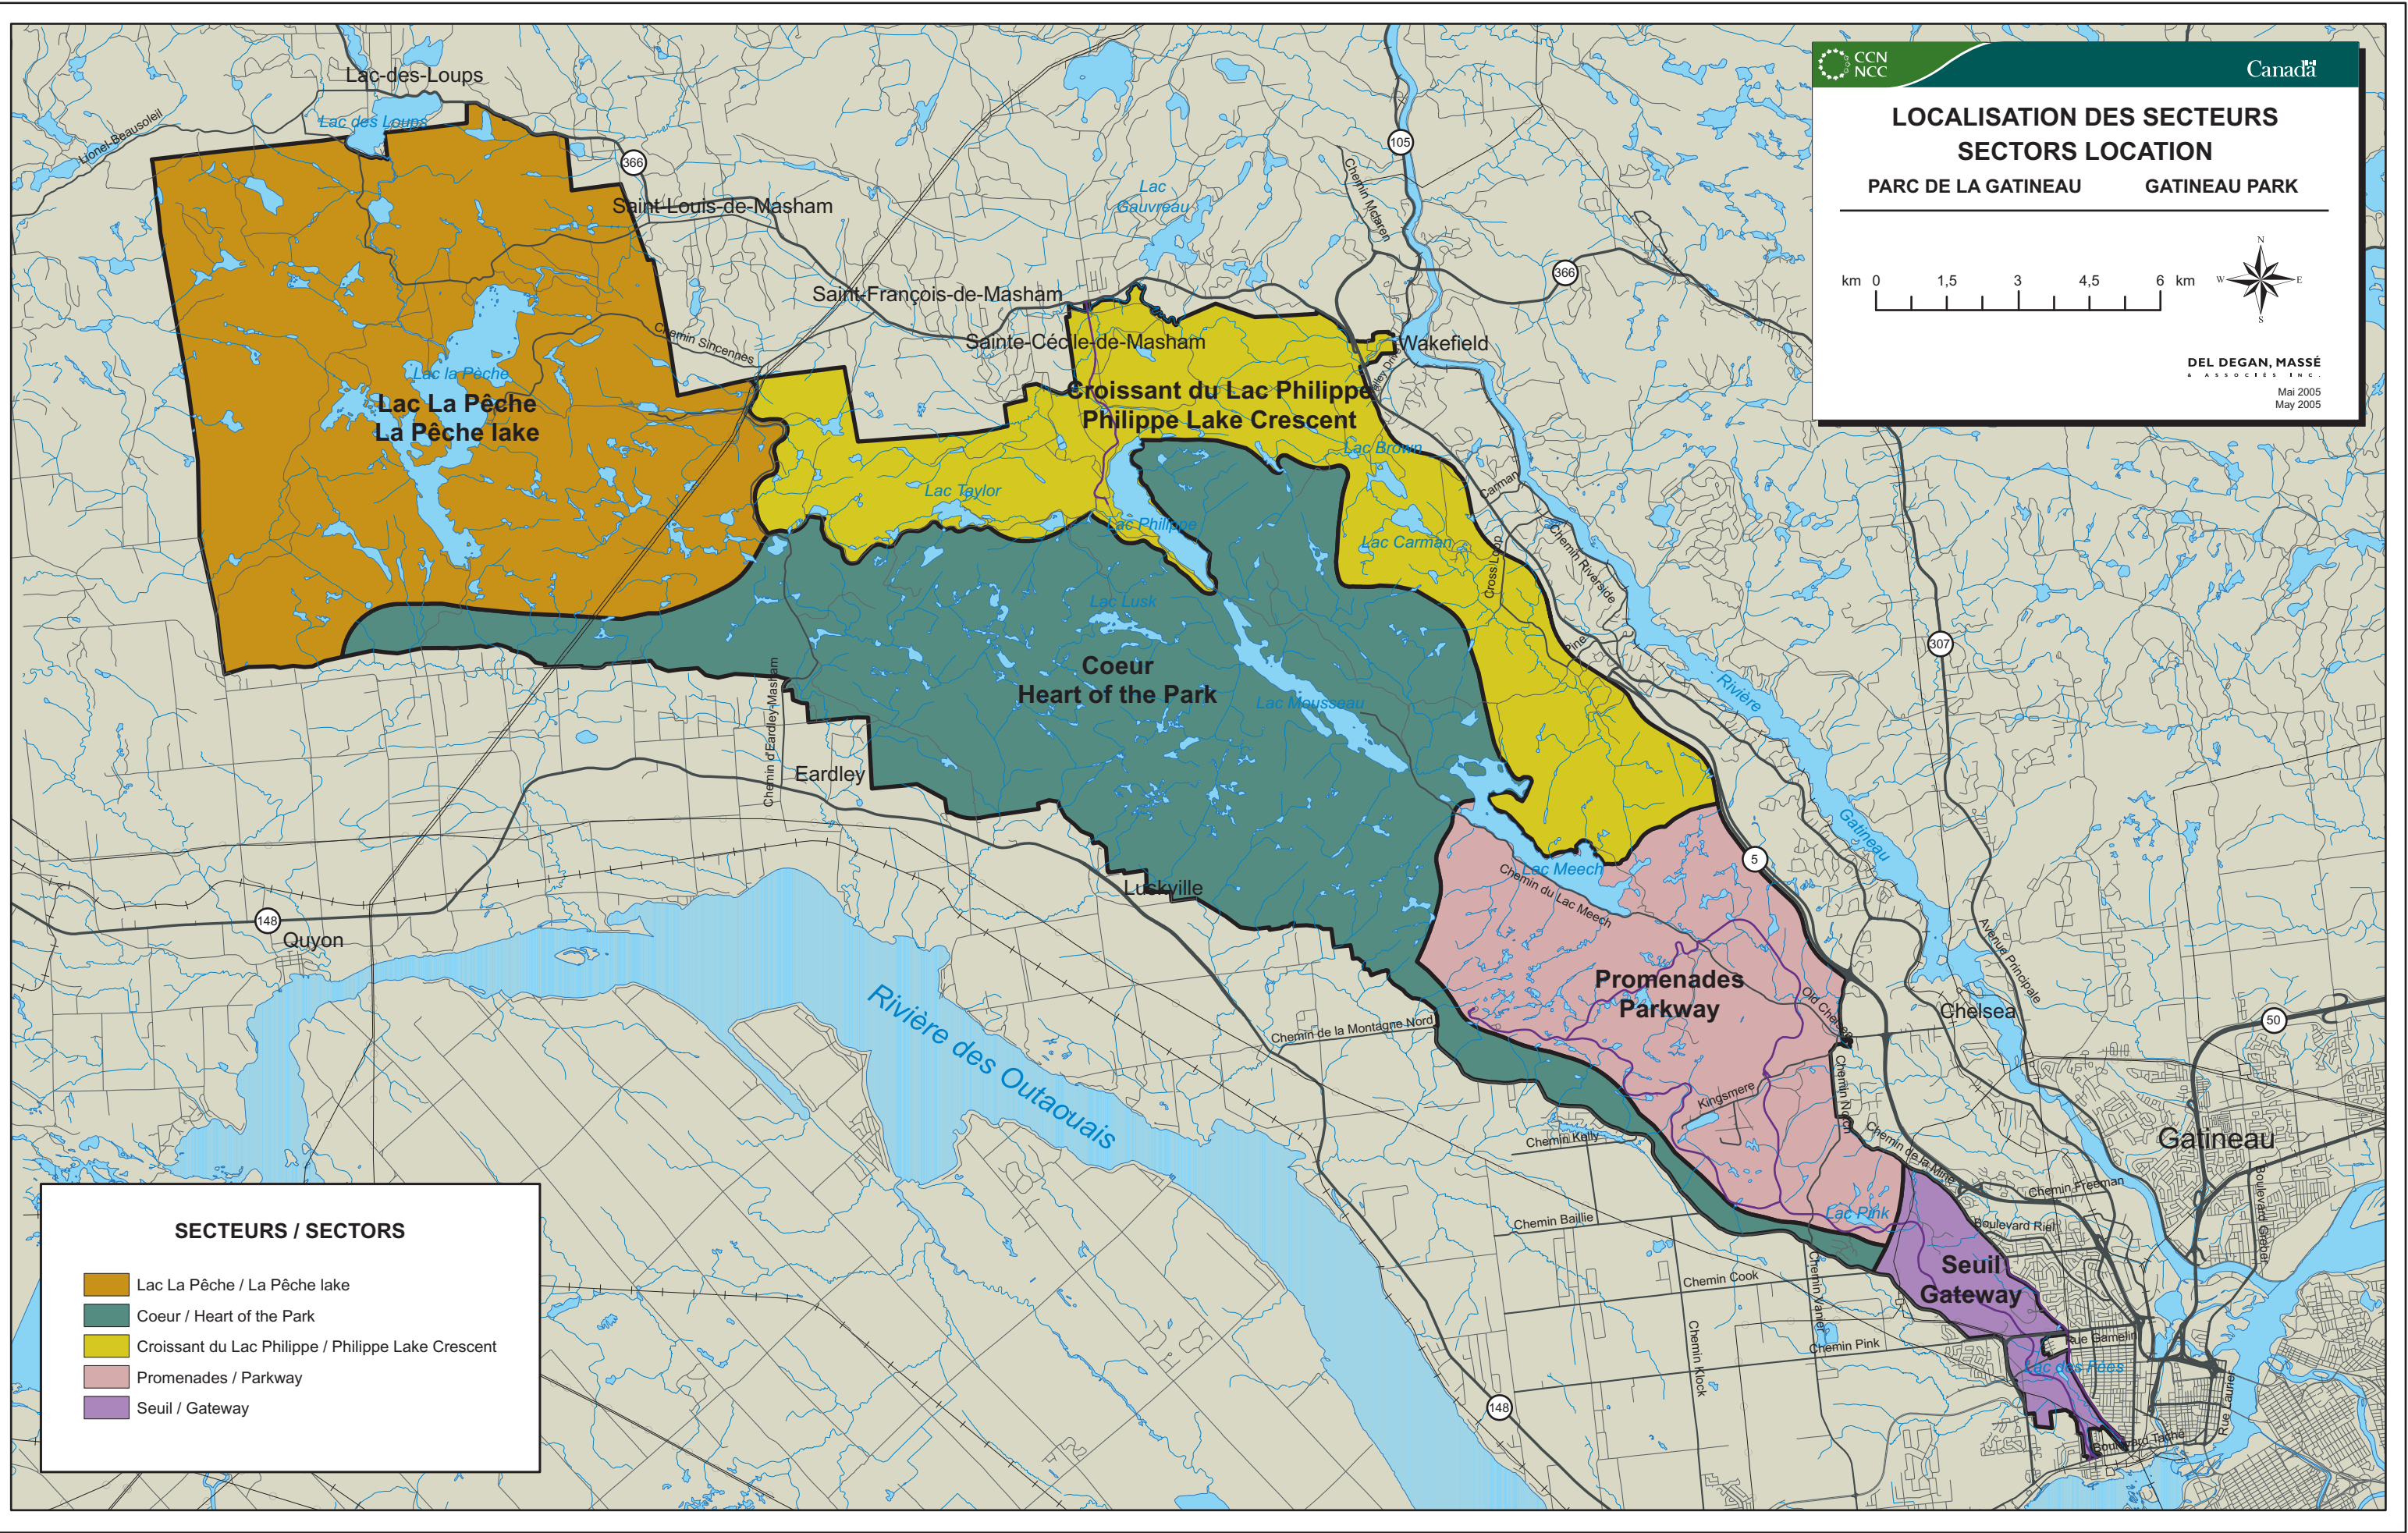

CCN NCC Canada

LOCALISATION DES SECTEURS SECTORS LOCATION

PARC DE LA GATINEAU GATINEAU PARK

km 0 1,5 3 4,5 6 km

DEL DEGAN, MASSÉ
ASSOCIÉS INC.

Mai 2005
May 2005

SECTEURS / SECTORS

- Lac La Pêche / La Pêche lake
- Coeur / Heart of the Park
- Croissant du Lac Philippe / Philippe Lake Crescent
- Promenades / Parkway
- Seuil / Gateway