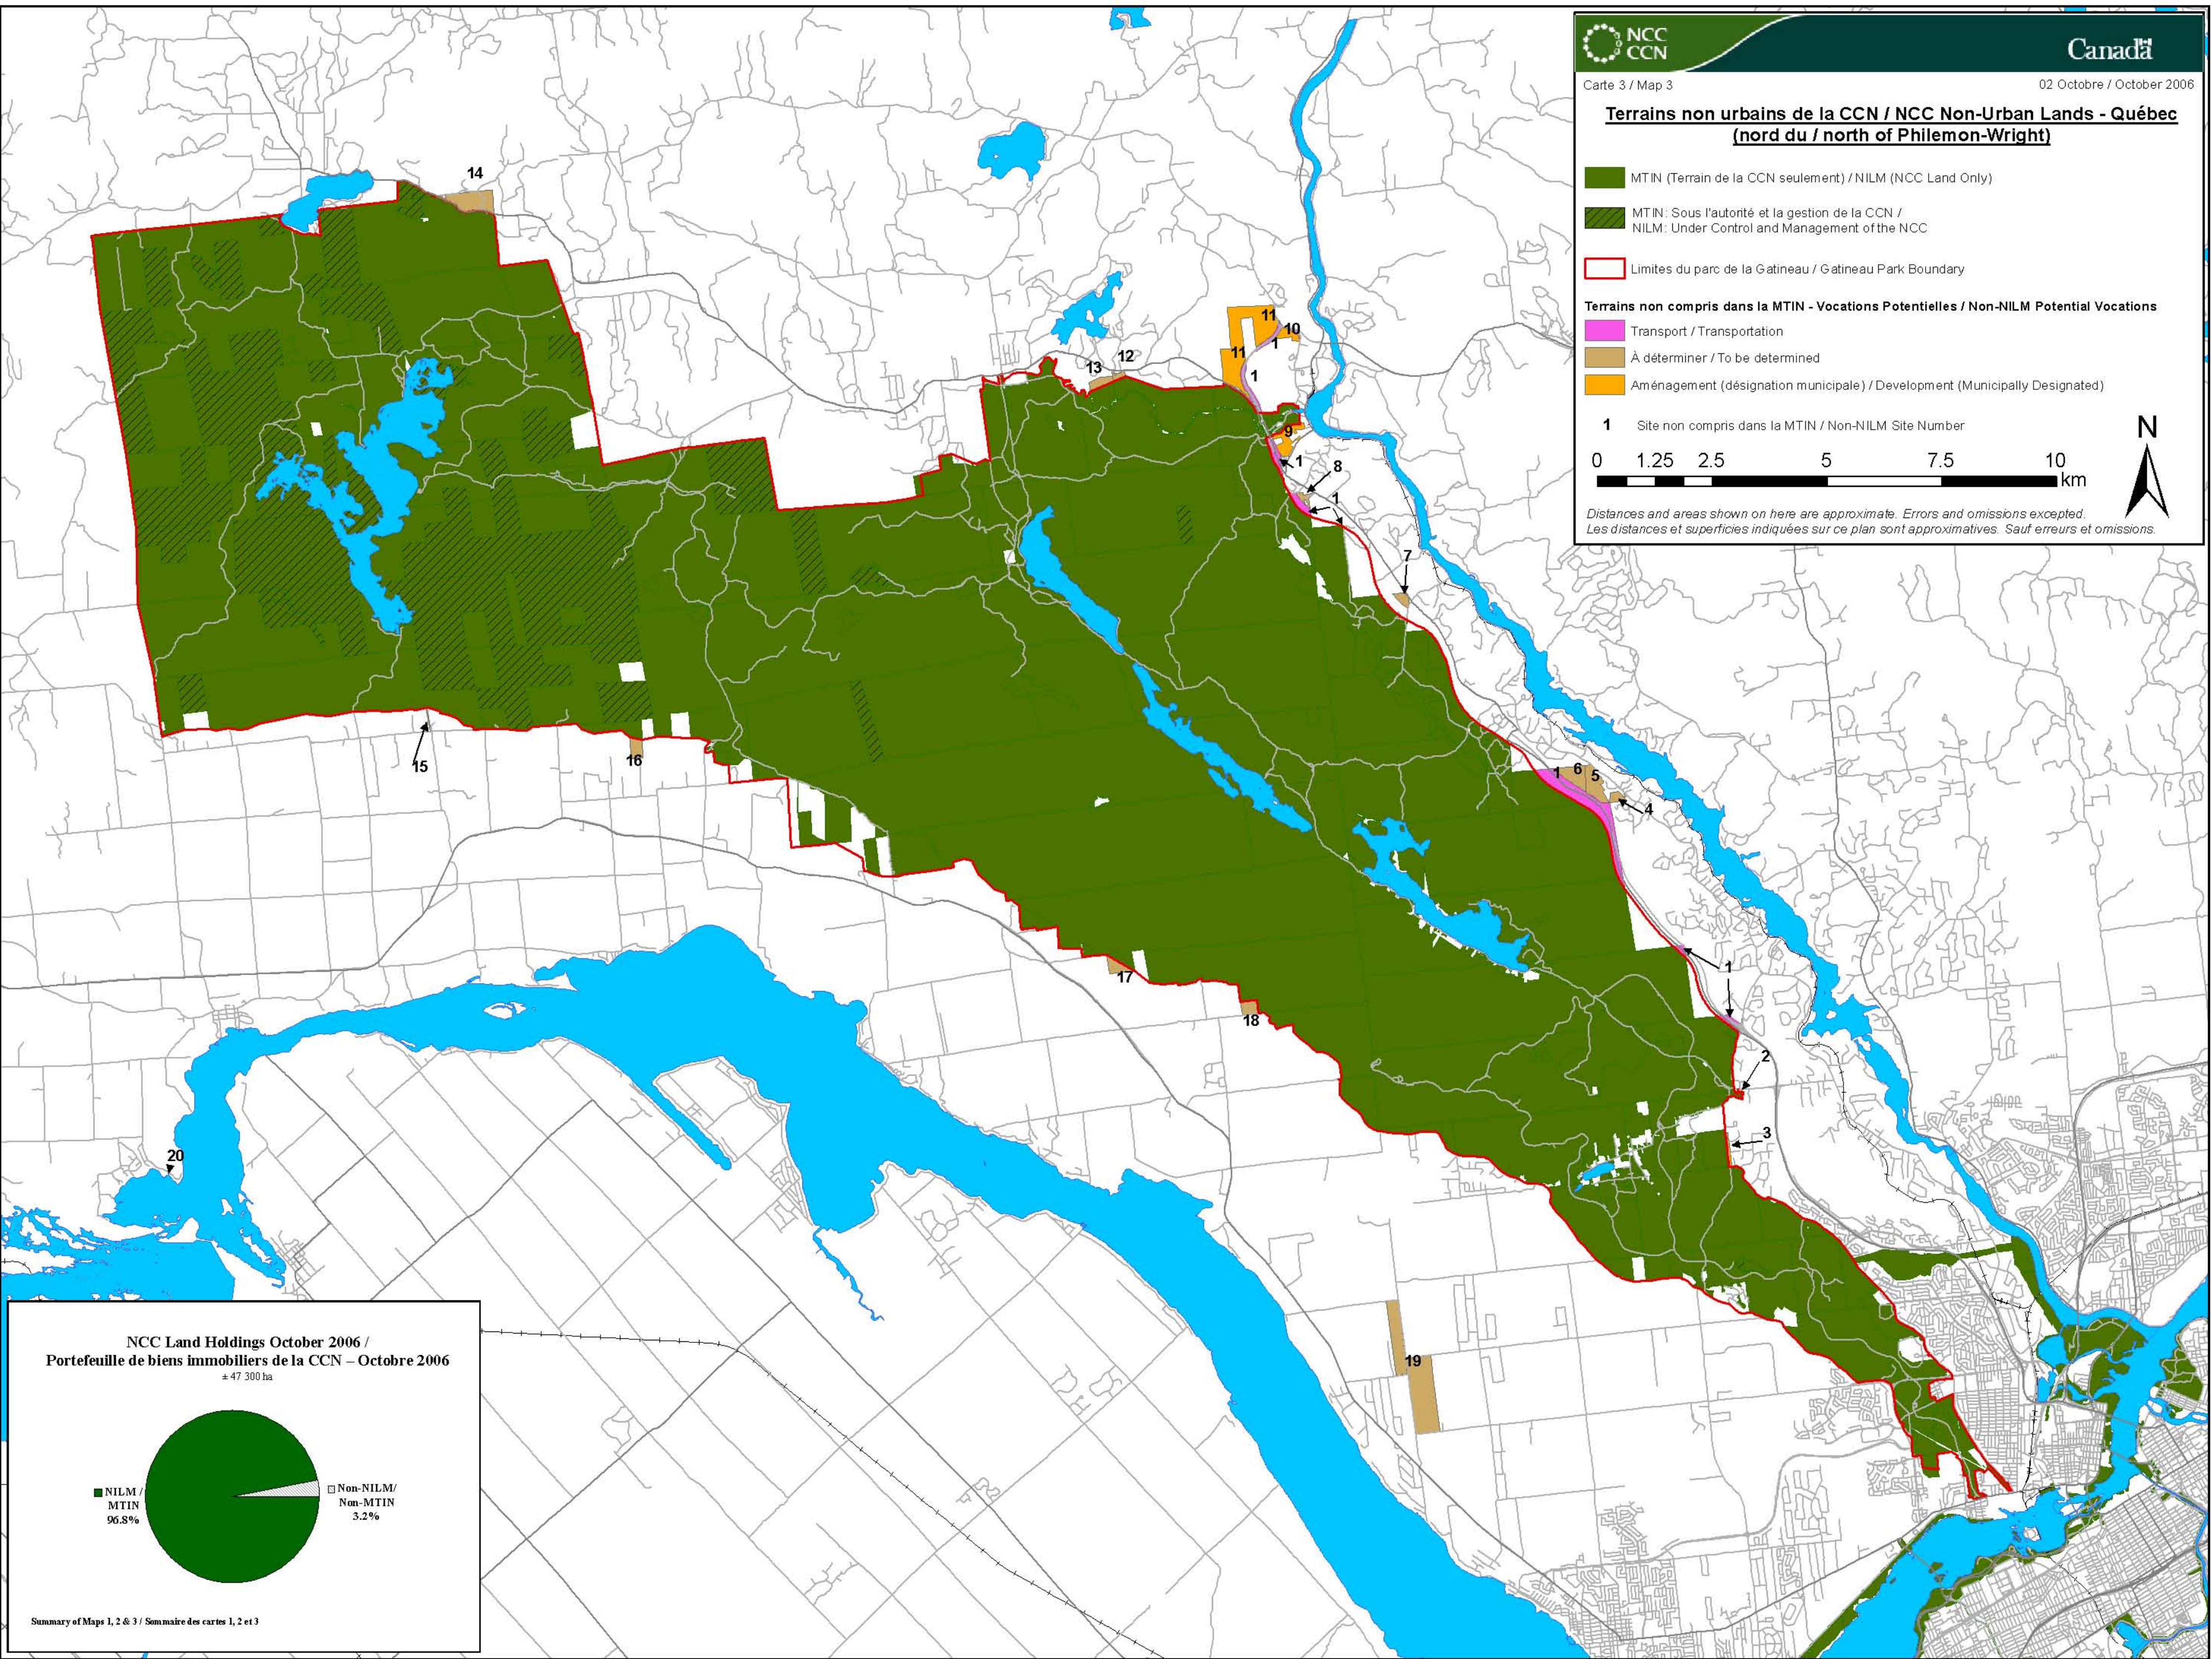

**Terrains non urbains de la CCN / NCC Non-Urban Lands - Québec
(nord du / north of Philemon-Wright)**

■ MTIN (Terrain de la CCN seulement) / NILM (NCC Land Only)

■ MTIN: Sous l'autorité et la gestion de la CCN /
NILM: Under Control and Management of the NCC

□ Limites du parc de la Gatineau / Gatineau Park Boundary

Terrains non compris dans la MTIN - Vocations Potentielles / Non-NILM Potential Vocations

■ Transport / Transportation

■ À déterminer / To be determined

■ Aménagement (désignation municipale) / Development (Municipally Designated)

1 Site non compris dans la MTIN / Non-NILM Site Number

*Distances and areas shown on here are approximate. Errors and omissions excepted.
Les distances et superficies indiquées sur ce plan sont approximatives. Sauf erreurs et omissions.*

**NCC Land Holdings October 2006 /
Portefeuille de biens immobiliers de la CCN – Octobre 2006**
± 47 300 ha

Summary of Maps 1, 2 & 3 / Sommaire des cartes 1, 2 et 3