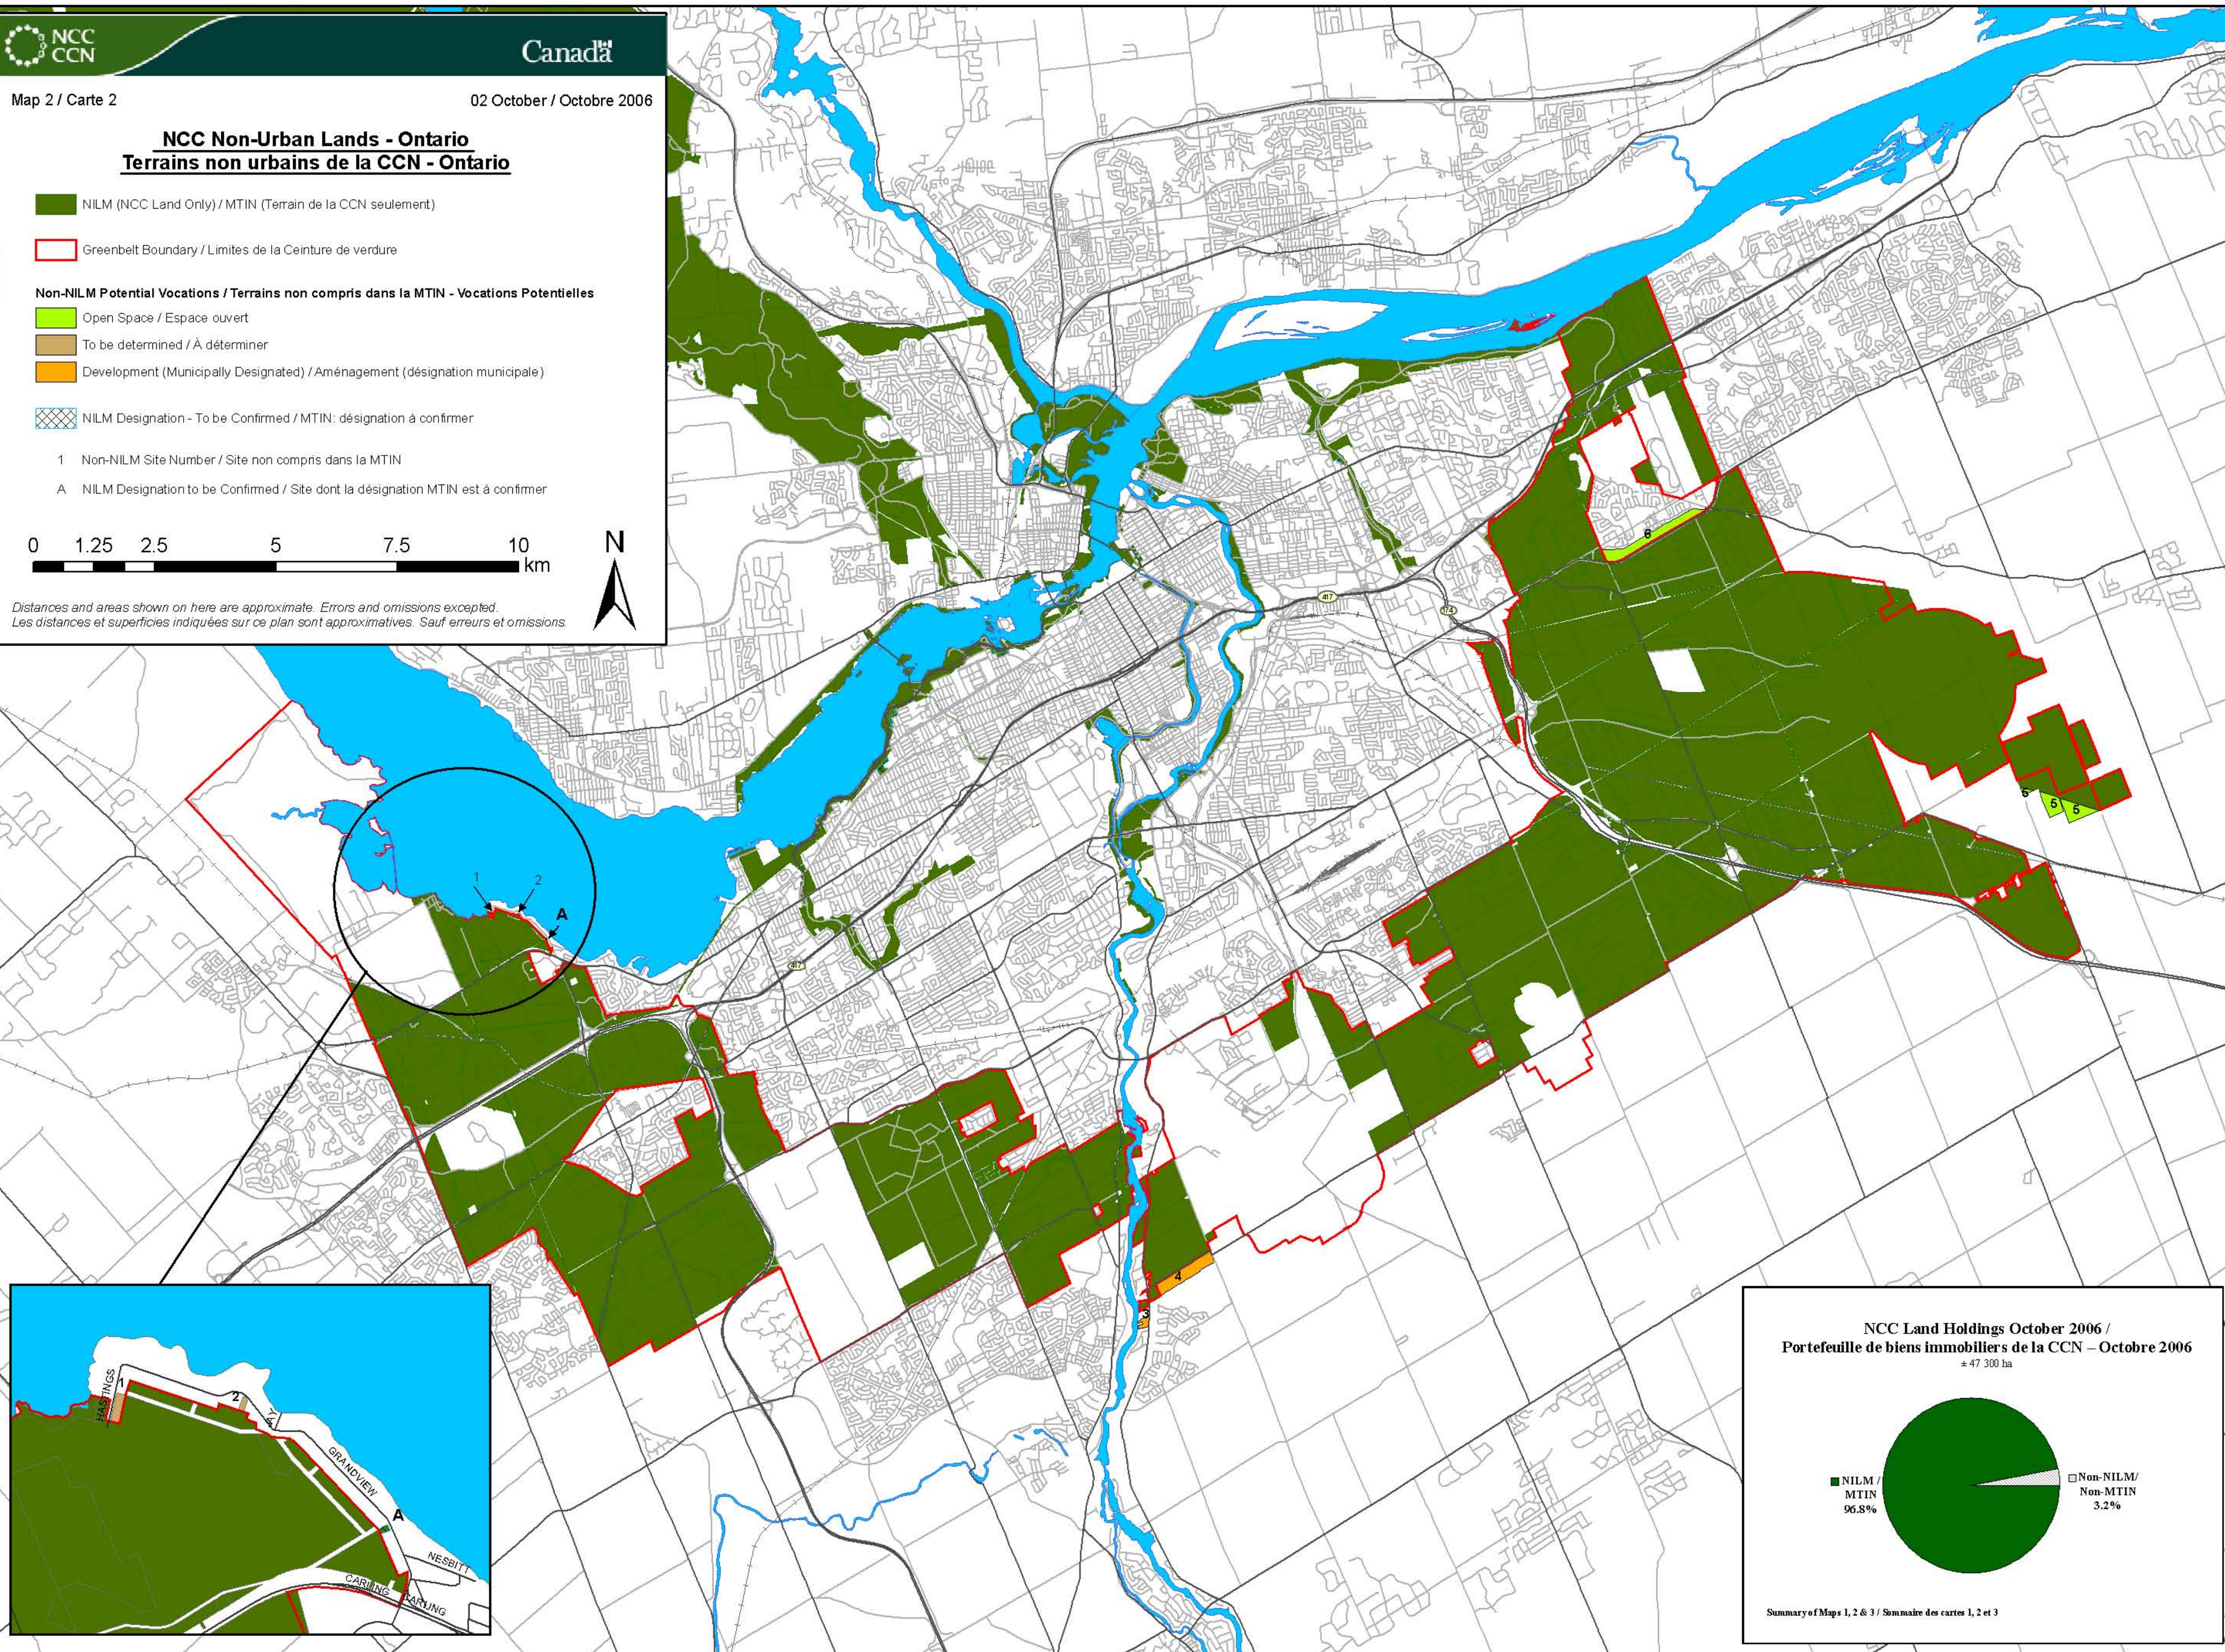

NCC Non-Urban Lands - Ontario
Terrains non urbains de la CCN - Ontario

 NILM (NCC Land Only) / MTIN (Terrain de la CCN seulement)

 Greenbelt Boundary / Limites de la Ceinture de verdure

Non-NILM Potential Vocations / Terrains non compris dans la MTIN - Vocations Potentielles

 Open Space / Espace ouvert

 To be determined / À déterminer

 Development (Municipally Designated) / Aménagement (désignation municipale)

 NILM Designation - To be Confirmed / MTIN: désignation à confirmer

1 Non-NILM Site Number / Site non compris dans la MTIN

A NILM Designation to be Confirmed / Site dont la désignation MTIN est à confirmer

*Distances and areas shown on here are approximate. Errors and omissions excepted.
Les distances et superficies indiquées sur ce plan sont approximatives. Sauf erreurs et omissions.*

NCC Land Holdings October 2006 /
Portefeuille de biens immobiliers de la CCN – Octobre 2006
≈ 47 300 ha

Summary of Maps 1, 2 & 3 / Sommaire des cartes 1, 2 et 3