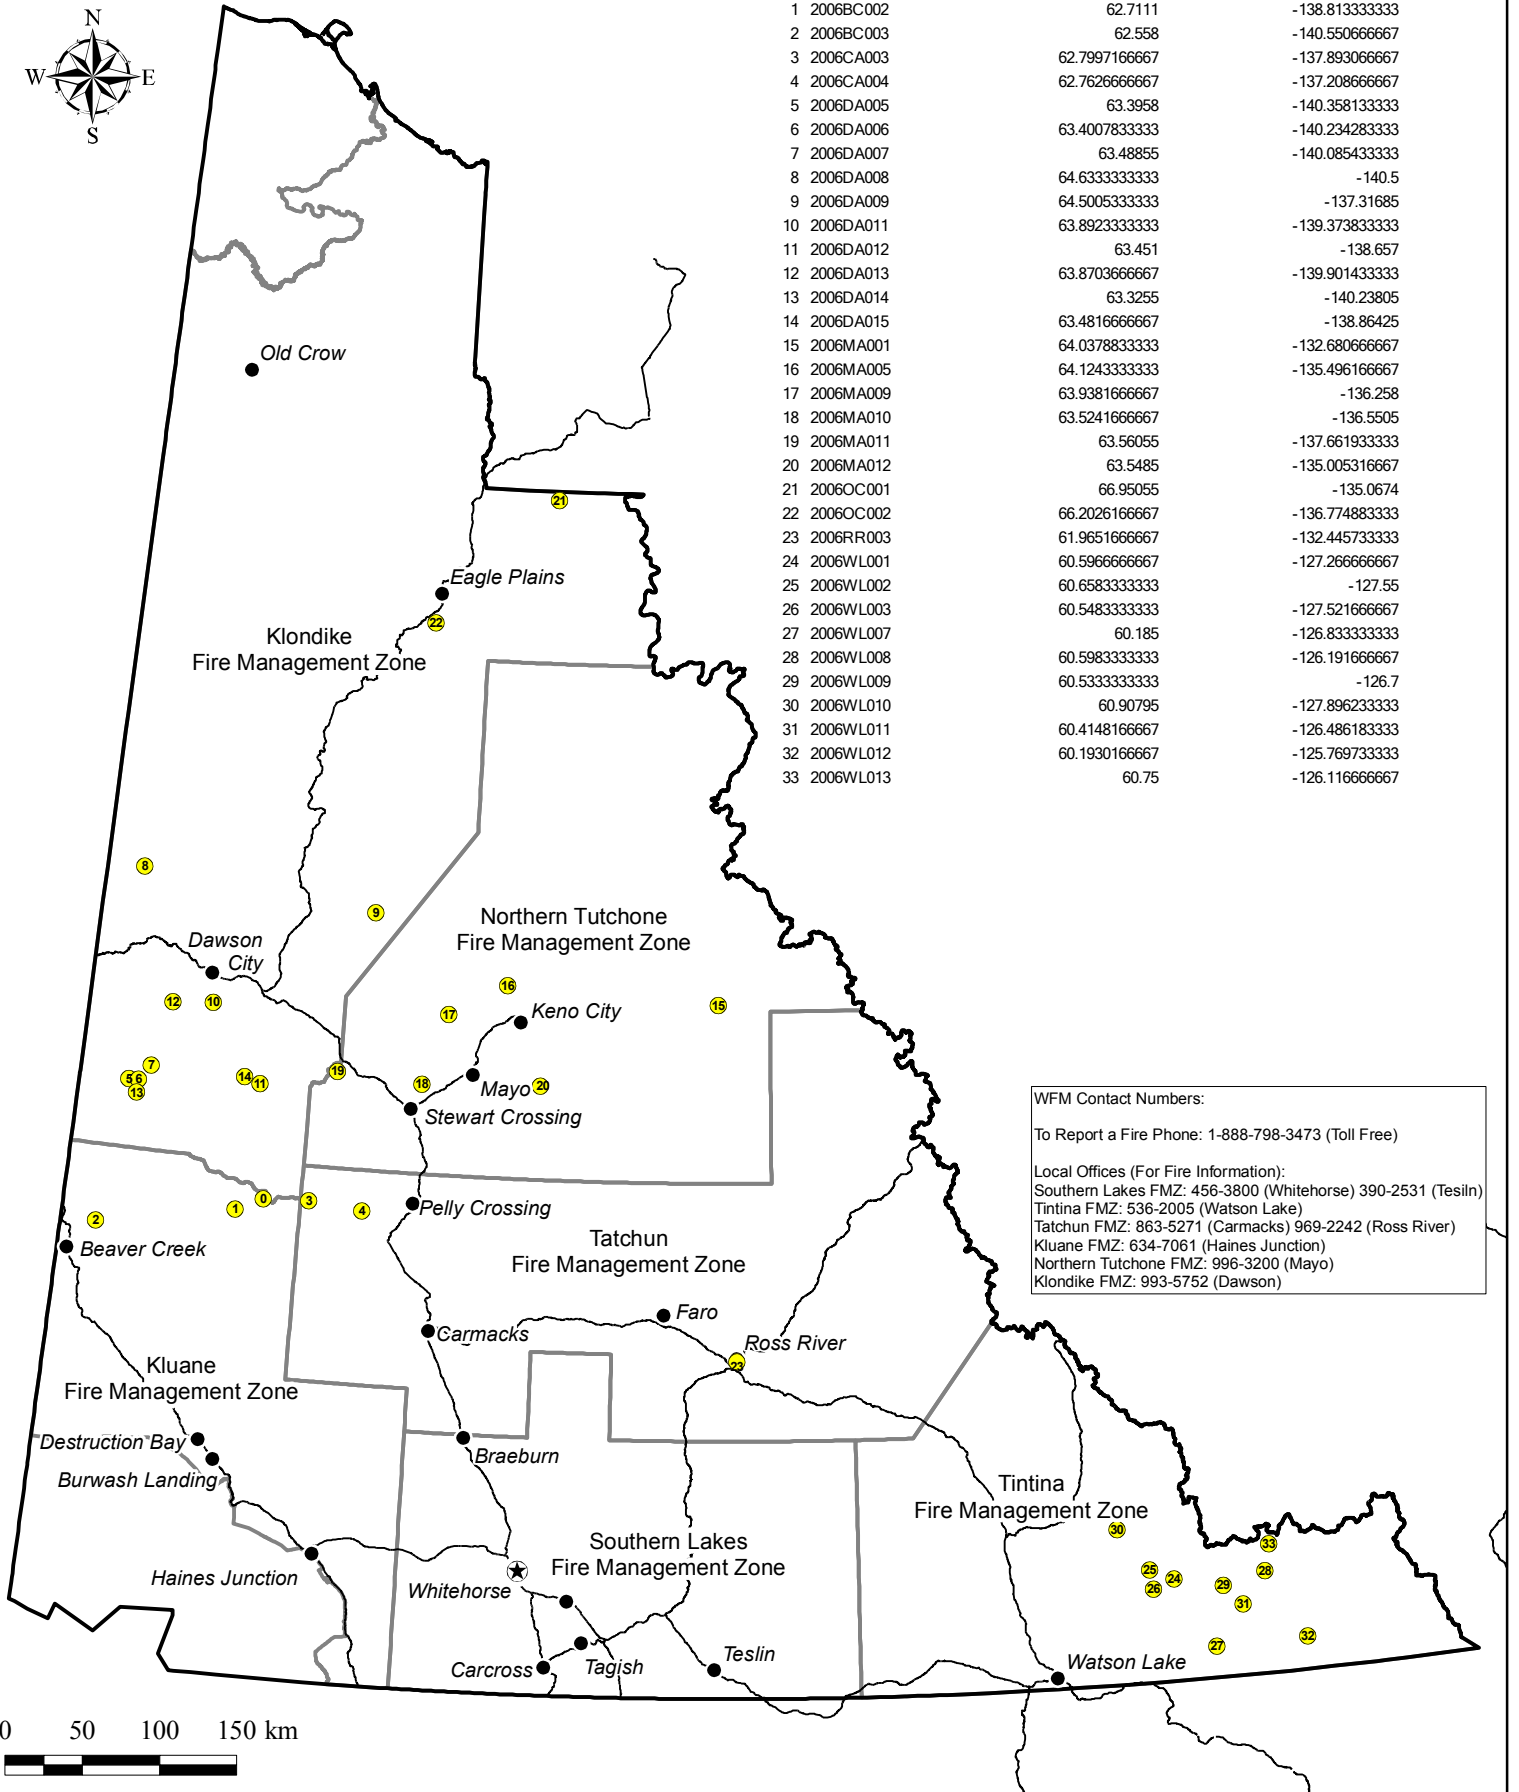

# Yukon Wildland Fire Management: Active Fires

Map Date: Aug 14, 2006 10:37:39

OID	Number	Latitude	Longitude
0	2006BC001	62.78755	-138.4691
1	2006BC002	62.7111	-138.813333333
2	2006BC003	62.558	-140.550666667
3	2006CA003	62.7997166667	-137.893066667
4	2006CA004	62.7626666667	-137.208666667
5	2006DA005	63.3958	-140.358133333
6	2006DA006	63.4007833333	-140.234283333
7	2006DA007	63.48855	-140.085433333
8	2006DA008	64.6333333333	-140.5
9	2006DA009	64.5005333333	-137.31685
10	2006DA011	63.8923333333	-139.373833333
11	2006DA012	63.451	-138.657
12	2006DA013	63.8703666667	-139.901433333
13	2006DA014	63.3255	-140.23805
14	2006DA015	63.4816666667	-138.86425
15	2006MA001	64.0378833333	-132.680666667
16	2006MA005	64.1243333333	-135.496166667
17	2006MA009	63.9381666667	-136.258
18	2006MA010	63.5241666667	-136.5505
19	2006MA011	63.56055	-137.661933333
20	2006MA012	63.5485	-135.005316667
21	2006OC001	66.95055	-135.0674
22	2006OC002	66.2026166667	-136.774883333
23	2006RR003	61.9651666667	-132.445733333
24	2006WL001	60.5966666667	-127.266666667
25	2006WL002	60.6583333333	-127.55
26	2006WL003	60.5483333333	-127.521666667
27	2006WL007	60.185	-126.833333333
28	2006WL008	60.5983333333	-126.191666667
29	2006WL009	60.5333333333	-126.7
30	2006WL010	60.90795	-127.896233333
31	2006WL011	60.4148166667	-126.486183333
32	2006WL012	60.1930166667	-125.769733333
33	2006WL013	60.75	-126.116666667

WFM Contact Numbers:  
 To Report a Fire Phone: 1-888-798-3473 (Toll Free)  
 Local Offices (For Fire Information):  
 Southern Lakes FMZ: 456-3800 (Whitehorse) 390-2531 (Teslin)  
 Tintina FMZ: 536-2005 (Watson Lake)  
 Tatchun FMZ: 863-5271 (Carmacks) 969-2242 (Ross River)  
 Kluane FMZ: 634-7061 (Haines Junction)  
 Northern Tutchone FMZ: 996-3200 (Mayo)  
 Klondike FMZ: 993-5752 (Dawson)