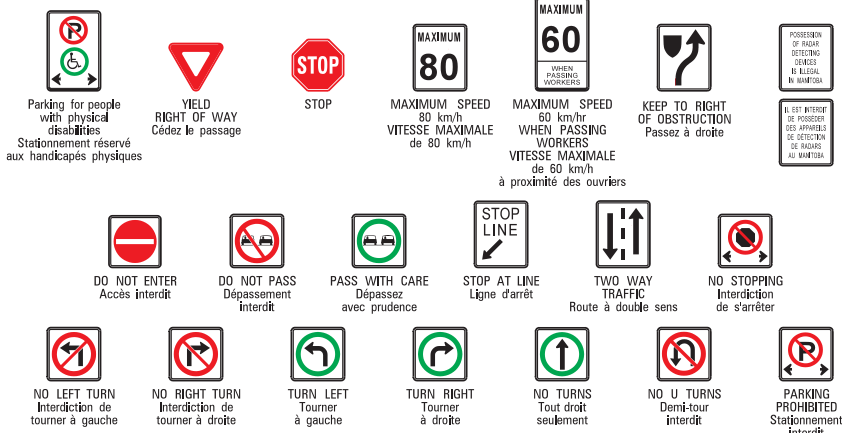

TRAFFIC SIGNS YOU WILL SEE WHILE DRIVING IN MANITOBA PANNEAUX DE SIGNALISATION ROUTIÈRE AU MANITOBA

REGULATORY SIGNS / PANNEAUX DE RÉGLEMENTATION

PEDESTRIAN CROSSING SIGNS / PANNEAUX DE PASSAGE POUR PIÉTONS

WARNING SIGNS / PANNEAUX DE SIGNALISATION DE DANGER

TEMPORARY WARNING - CONSTRUCTION SIGNS PANNEAUX DE SIGNALISATION DE DANGER ET DE CONSTRUCTION TEMPORAIRES

INFORMATION SIGNS / PANNEAUX D'INFORMATION

MOTOR CARRIER SPECIFIC SIGNS SIGNALISATION SPÉCIFIQUE AUX TRANSPORTEURS ROUTIERS