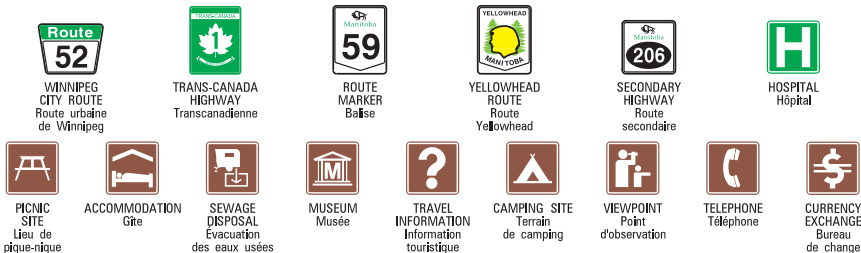

TRAFFIC SIGNS YOU WILL SEE WHILE DRIVING IN MANITOBA PANNEAUX DE SIGNALISATION ROUTIÈRE AU MANITOBA

REGULATORY SIGNS / PANNEAUX DE RÉGLEMENTATION

PEDESTRIAN CROSSING SIGNS / PANNEAUX DE PASSAGE POUR PIÉTONS

WARNING SIGNS / PANNEAUX DE SIGNALISATION DE DANGER

TEMPORARY WARNING - CONSTRUCTION SIGNS PANNEAUX DE SIGNALISATION DE DANGER ET DE CONSTRUCTION TEMPORAIRES

INFORMATION SIGNS / PANNEAUX D'INFORMATION

MOTOR CARRIER SPECIFIC SIGNS SIGNALISATION SPÉCIFIQUE AUX TRANSPORTEURS ROUTIERS