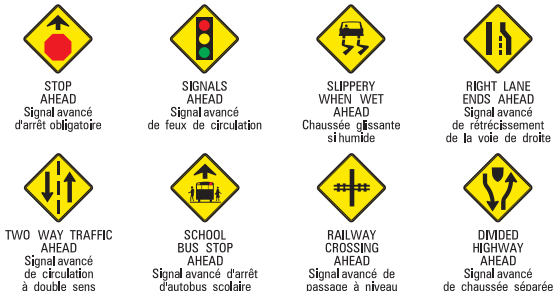

TRAFFIC SIGNS YOU WILL SEE WHILE DRIVING IN MANITOBA PANNEAUX DE SIGNALISATION ROUTIÈRE AU MANITOBA

REGULATORY SIGNS / PANNEAUX DE RÉGLEMENTATION

PEDESTRIAN CROSSING SIGNS / PANNEAUX DE PASSAGE POUR PIÉTONS

WARNING SIGNS / PANNEAUX DE SIGNALISATION DE DANGER

TEMPORARY WARNING - CONSTRUCTION SIGNS PANNEAUX DE SIGNALISATION DE DANGER ET DE CONSTRUCTION TEMPORAIRES

INFORMATION SIGNS / PANNEAUX D'INFORMATION

MOTOR CARRIER SPECIFIC SIGNS SIGNALISATION SPÉCIFIQUE AUX TRANSPORTEURS ROUTIERS