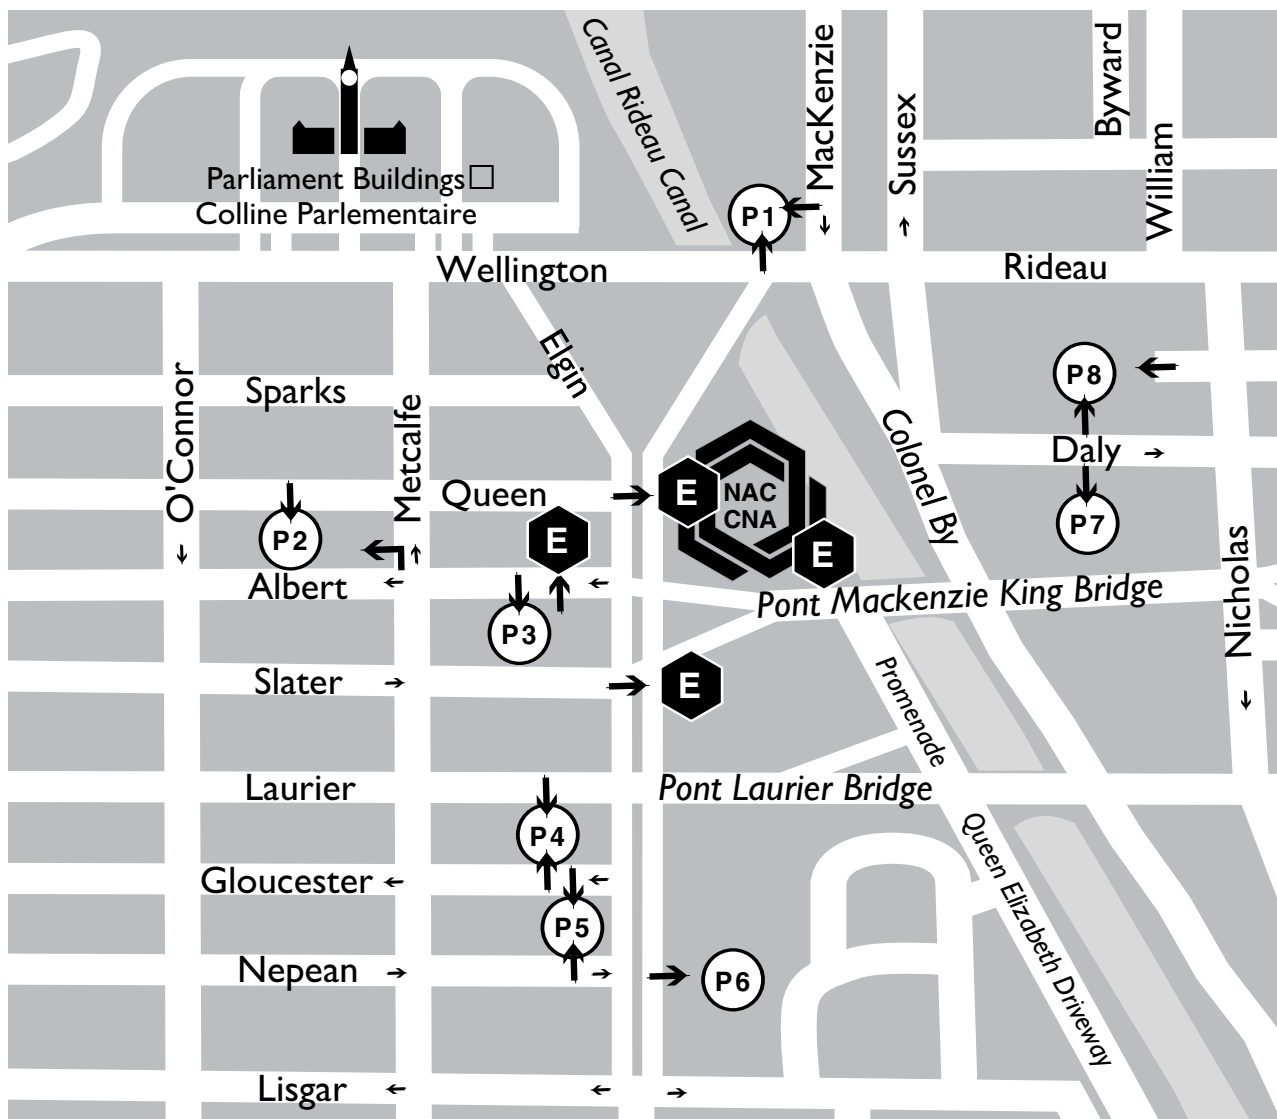

STATIONNEMENT AU CNA ET AUX ALENTOURS

- E** Entrées du garage de stationnement du CNA
- P1** Château Laurier (intérieur)
- P2** World Exchange Plaza (intérieur)
- P3** Albert St Parking (extérieur)
- P4** Friday's Roast Beef House (extérieur)

- P5** Place Bell Canada (intérieur)
- P6** Hôtel de ville (intérieur)
- P7** Centre de Congrès (intérieur)
- P8** Centre Rideau (intérieur)