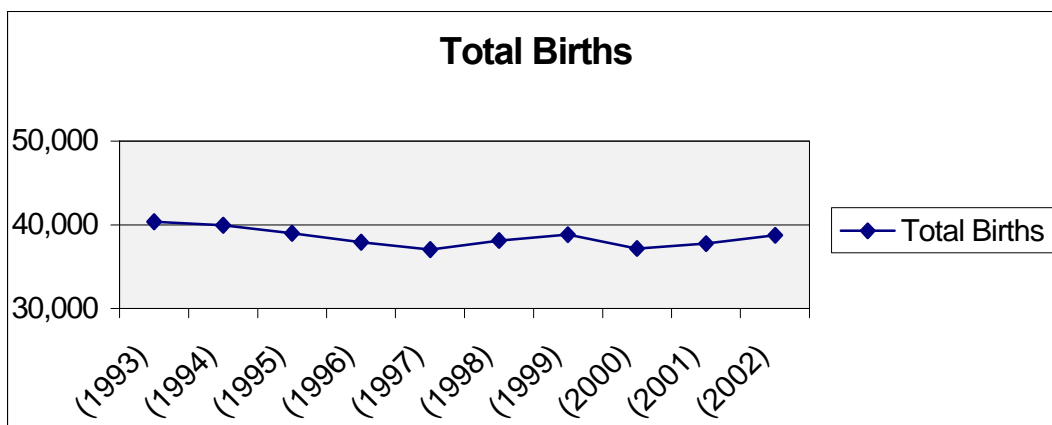

Table 9

Alberta Births - Ten Year Comparison

Year	Total
(1993)	40,366
(1994)	39,941
(1995)	38,973
(1996)	37,920
(1997)	37,037
(1998)	38,117
(1999)	38,815
(2000)	37,155
(2001)	37,752
(2002)	38,750

Table 10