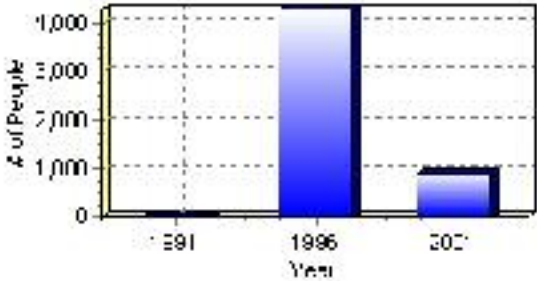

Kikino Metis Settlement

Population

Total Population

Population 2004*	922
Population 2003*	922
Population 2002*	922
Population 2001**	0
Population 2000*	927
Population 1996**	4,302
Population 1991**	0
Population % change 1991-1996	100.00%
Population % change 1996-2001	-366.59%

* Source: Official Population List, Alberta Municipal Affairs
** Source: Statistics Canada 1991, 1996, & 2001 Census

Total Population 1991-2001