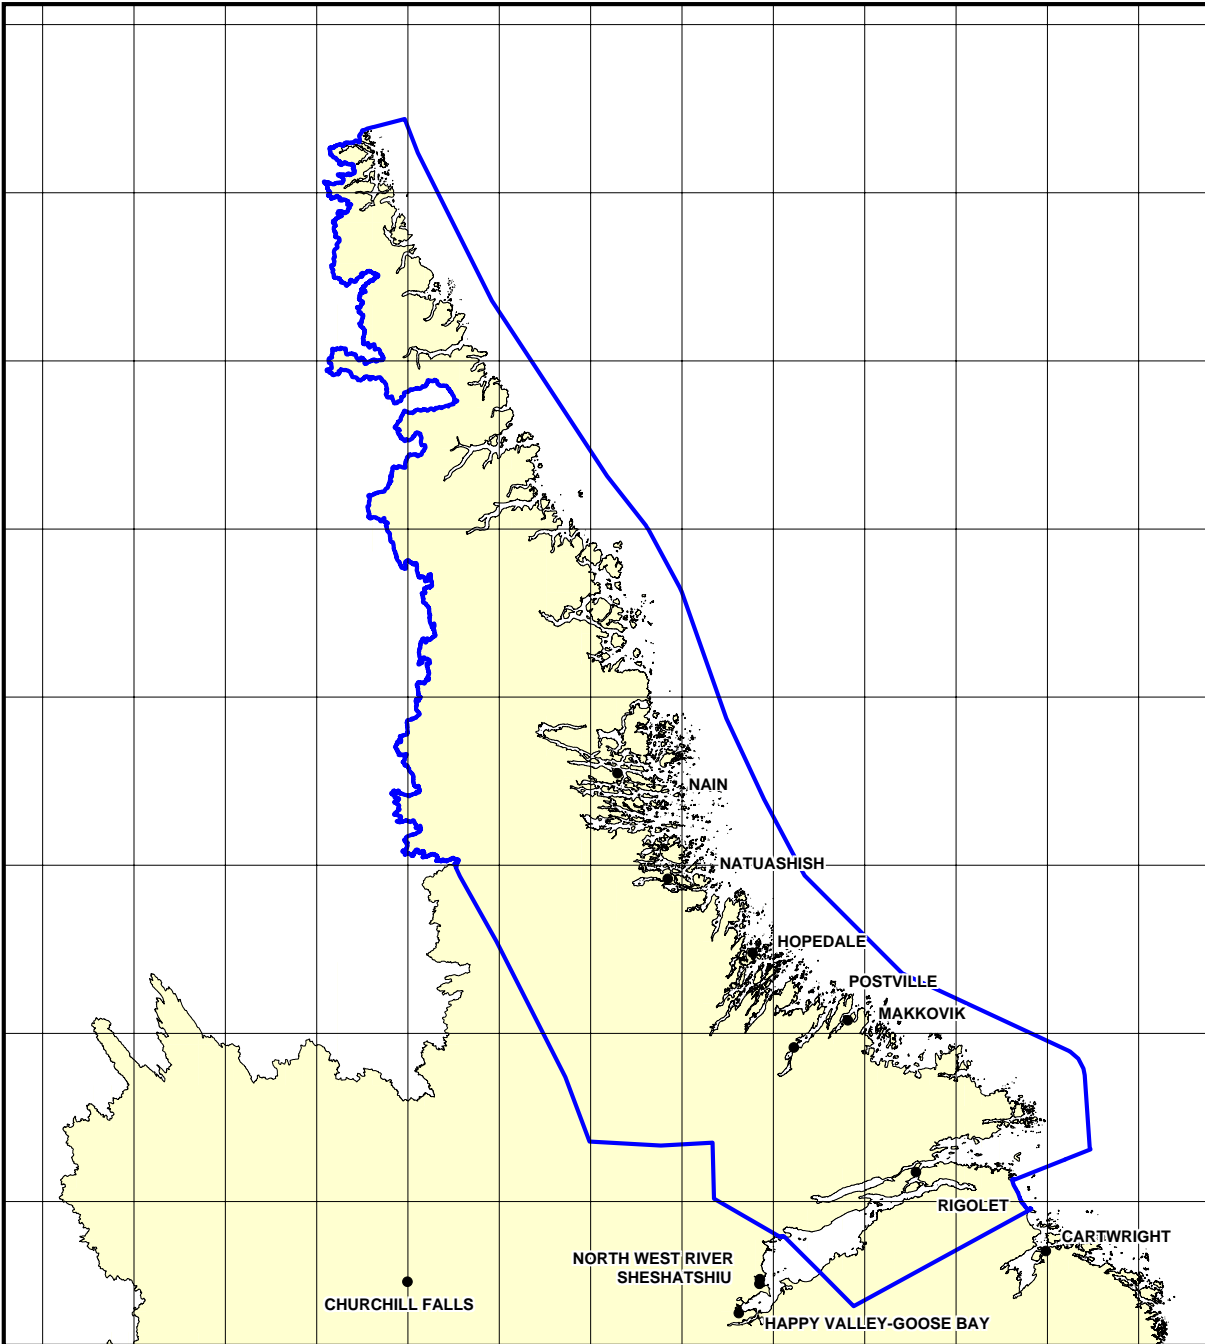

68°W 67°W 66°W 65°W 64°W 63°W 62°W 61°W 60°W 59°W 58°W 57°W 56°W

61°N
60°N
59°N
58°N
57°N
56°N
55°N
54°N

Labrador Inuit Land Claims Agreement

Schedule 1-A Labrador Inuit Land Claims Area (section 1.1.1)

This is an authoritative map of the Labrador Inuit Land Claims Area.

legend

 Labrador Inuit Land Claims Area

kilometres

scale
1 : 5,000,000