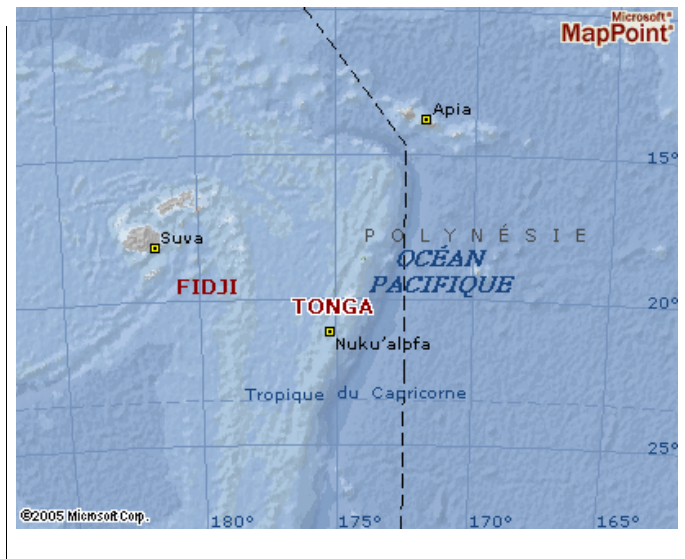

Données générales

Nom officiel	Royaume des Tonga	Monnaie(s)	1 $CAN= 1.60	Paanga tongan (TOP)
Capitale	Nuku'alofa	Fête nationale	Jour de l'émancipation, le 4 juin	
Superficie	748 km2	Langue(s)	Tongan, anglais	
Population	106,137	Groupe(s) ethnique(s)	Polynésiens, Européens (environ 300)	
Indice dév. humain PNUD	63/177			

Données politiques

Type de gouvernement

Monarchie constitutionnelle

Principaux partis politiques

Mouvement pour les droits de l'homme et la démocratie aux Tonga

Chef de l'état

Roi Son Majesté Taufa'ahau TUPOU IV

Chef du gouvernement

Premier ministre Son Altesse Royale ULUKALALA Lavaka Ata

Ministres

Ministre des Affaires étrangères: l'honorable Sonatane Tu'a Taumoepeau TUPOU

Données économiques (données annuelles pour 2004 en dollars canadiens, sauf avis contraire)

PIB du pays: (milliards)	$0.27
PIB par habitant: (pays)	$2,679.25
Taux de croissance du PIB: (%)	1
Taux d'inflation: (%)	11
Taux de chômage (pays): (%)	n.d.
Importations can. du pays:	$146,191
Exportations can. au pays:	$96,412

Importations majeures du pays :

PROD. VÉGÉTAL
PROD. ANIMAUX
PROD. BOIS
ANTIQUES

PIB au Canada: (milliards)	$1,296
PIB par habitant au Canada:	$40,620
Taux de croissance du PIB canadien:(%)	2.8
Taux d'inflation du Canada: (%)	1.8
Taux de chômage du Canada: (%)	7.2
IDE au Canada: (millions)	n.d.
IDC dans le pays: (millions)	n.d.

Exportations majeures au pays :

PROD. ALIMENTAIRES
PROD. PAPIERS
PROD. MACH., MÉC., ÉLEC.
INSTRUMENTS SPÉCIALISÉS

Représentation

Représentation au Canada

Haut-commissaire, S.E. Fekitamoeloa T. M. UTOIKAMANU

Consulat(s) au Canada

Haut-commissariat du Royaume des Tonga, New York, (É.-U.)

Représentation du Canada

Haut-commissaire

Consulat(s) canadien(s)

Haut-commissariat du Canada, Wellington, Nouvelle-Zélande