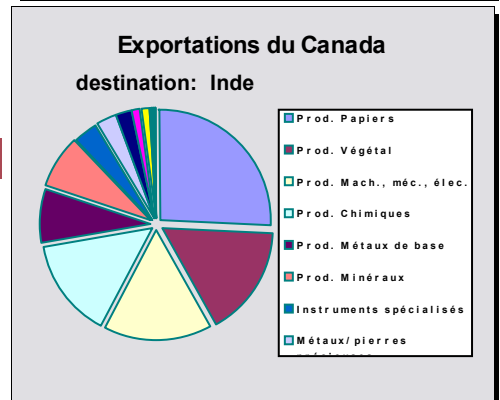

Partis politiques principaux
 Congrès national indien (présentement au pouvoir), Parti Bharatiya Janata

Données économiques (2005) :

	Inde	Canada
PIB: (milliards)	\$935,32	\$1 372,10
PIB par habitant:	\$854,76	\$42 568,87
Taux de croissance PIB: (%)	8,5	2,6
Taux d'inflation: (%)	4	2
Taux de chômage: (%)	n/a	6,8