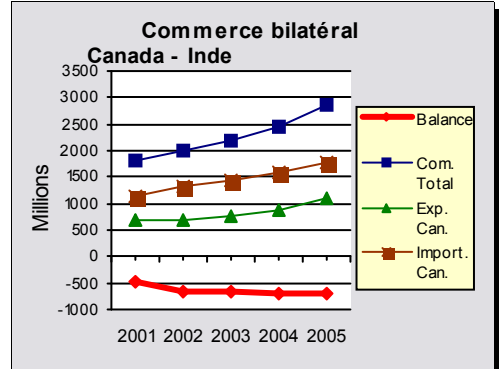

Partis politiques principaux
 Congrès national indien (présentement au pouvoir), Parti Bharatiya Janata

Données économiques (2005) :

	Inde	Canada
PIB: (milliards)	\$935,32	\$1 372,10
PIB par habitant:	\$854,76	\$42 568,87
Taux de croissance PIB: (%)	8,5	2,6
Taux d'inflation: (%)	4	2
Taux de chômage: (%)	n/a	6,8