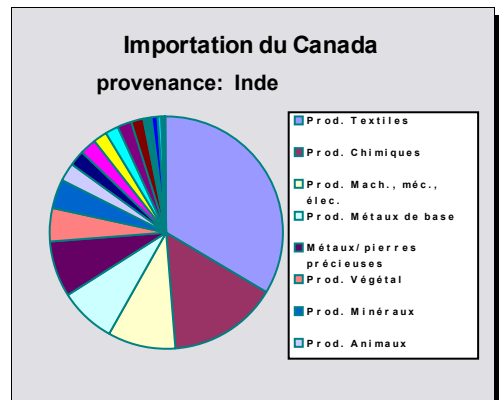

Inde

Nom officiel République de l'Inde

Données générales:

Capitale New Delhi
Superficie 3 287 263 km² **Population** 1 103 371 000
Monnaie(s) 1 \$CAN= 41,50 Roupie indienne (INR)
Fête nationale Journée de la République, 26 janvier; Journée de l'Indépendance, 15 a
Langue(s) 18 langues officielles (surtout le hindi); Anglais est utilisé en affaire et g

Données politiques:

Type de régime Federal
Type de gouvernement République

Chef de l'état Président M. Abdul KALAM

Chef du gouvernement
 Premier Ministre, Dr. Manmohan SINGH

Ministres Affaires extérieures : Pranab Mukherjee
 Commerce et Industrie : Kamal NATH
 Finance : Palaniappam Chidambaram

Partis politiques principaux
 Congrès national indien (présentement au pouvoir), Parti Bharatiya Janata

Données économiques (2005) :

	Inde	Canada
PIB: (milliards)	\$935,32	\$1 372,10
PIB par habitant:	\$854,76	\$42 568,87
Taux de croissance PIB: (%)	8,5	2,6
Taux d'inflation: (%)	4	2
Taux de chômage: (%)	n/a	6,8