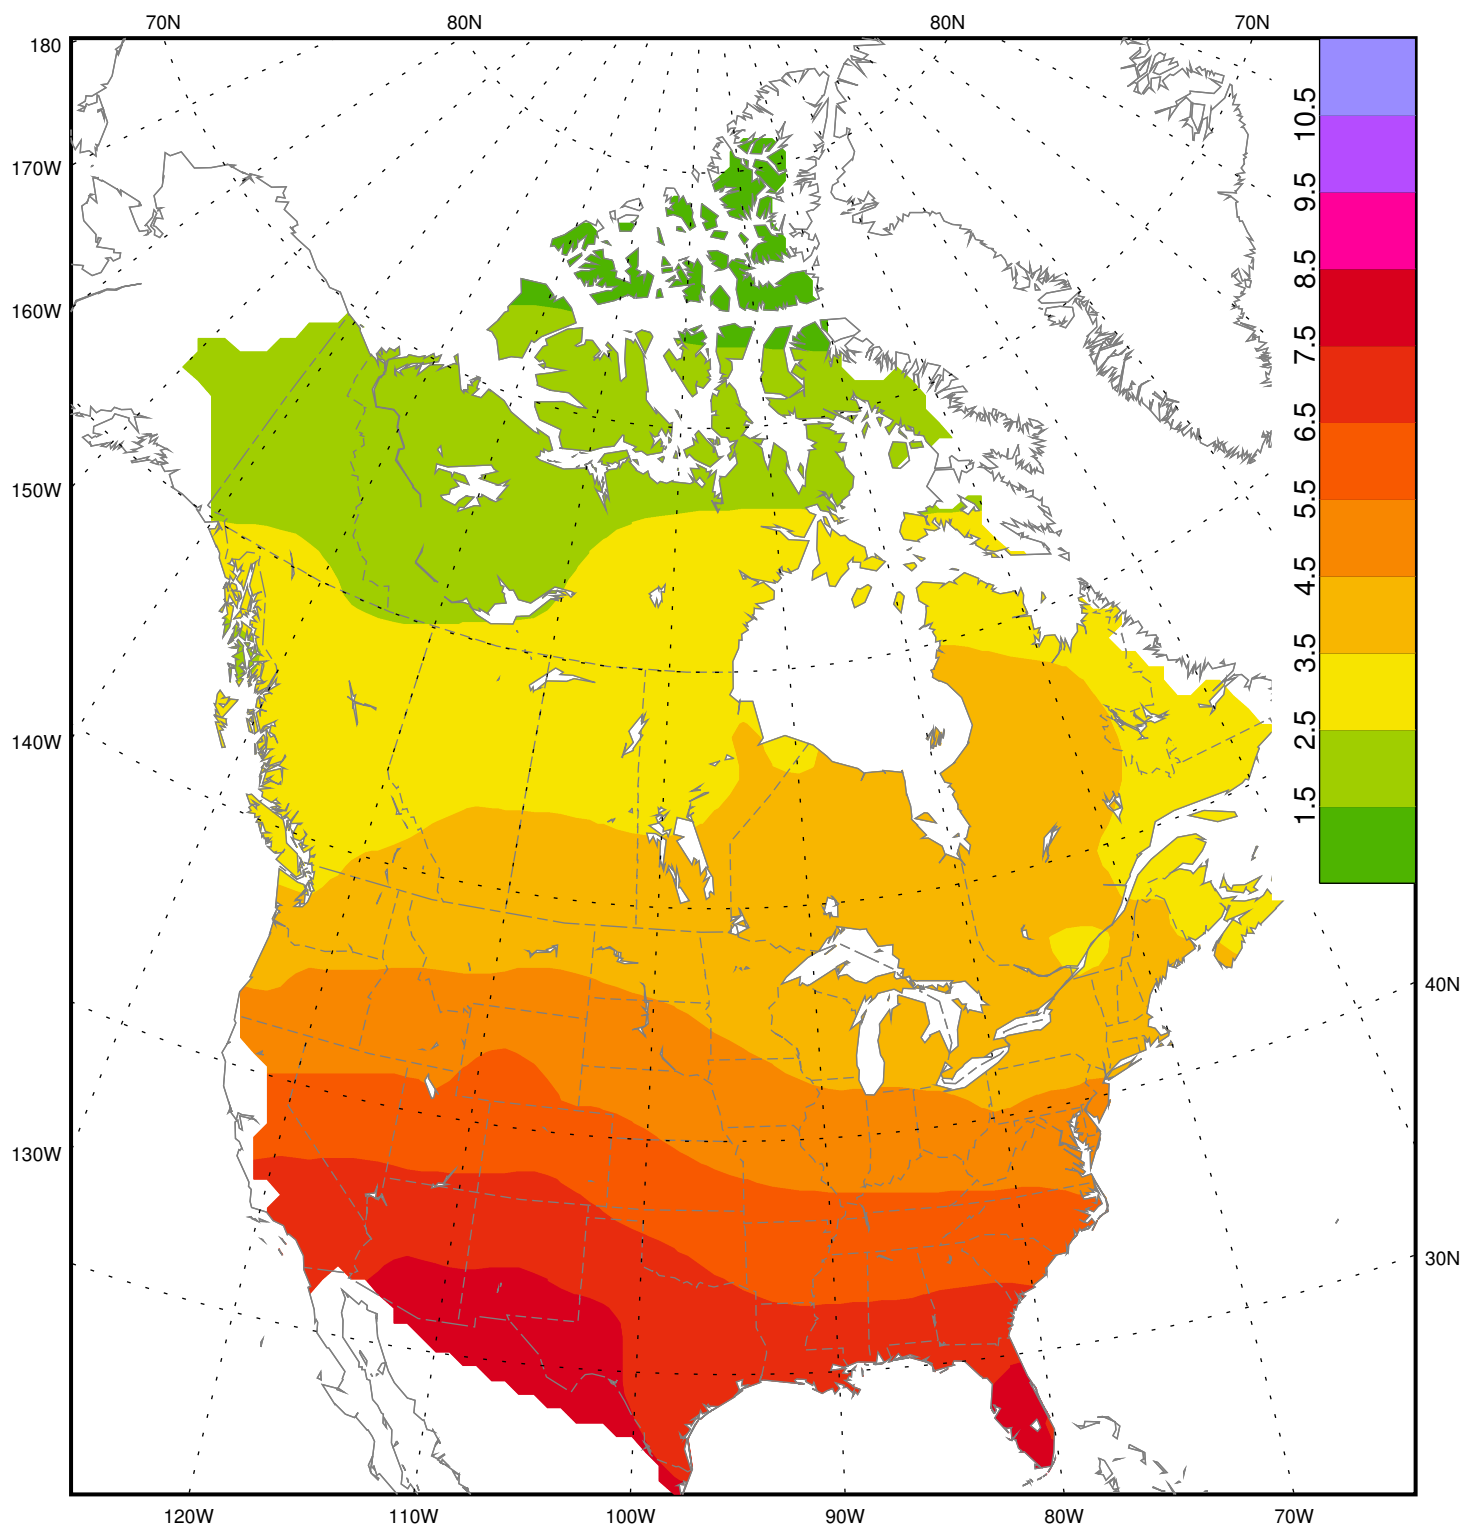

Noon (1100-1259h) mean UV Index - 1980-1990
Indice UV moyenne autour de midi (1100-1259h) - 1980-1990
January / Janvier

Noon (1100-1259h) mean UV Index - 1980-1990
Indice UV moyenne autour de midi (1100-1259h) - 1980-1990
February / Février

Noon (1100-1259h) mean UV Index - 1980-1990
Indice UV moyenne autour de midi (1100-1259h) - 1980-1990
March / Mars

Noon (1100-1259h) mean UV Index - 1980-1990
Indice UV moyenne autour de midi (1100-1259h) - 1980-1990
April / Avril

Noon (1100-1259h) mean UV Index - 1980-1990
Indice UV moyenne autour de midi (1100-1259h) - 1980-1990
May / Mai

Noon (1100-1259h) mean UV Index - 1980-1990
Indice UV moyenne autour de midi (1100-1259h) - 1980-1990
June / Juin

Noon (1100-1259h) mean UV Index - 1980-1990
Indice UV moyenne autour de midi (1100-1259h) - 1980-1990
July / Juillet

Noon (1100-1259h) mean UV Index - 1980-1990
Indice UV moyenne autour de midi (1100-1259h) - 1980-1990
August / Août