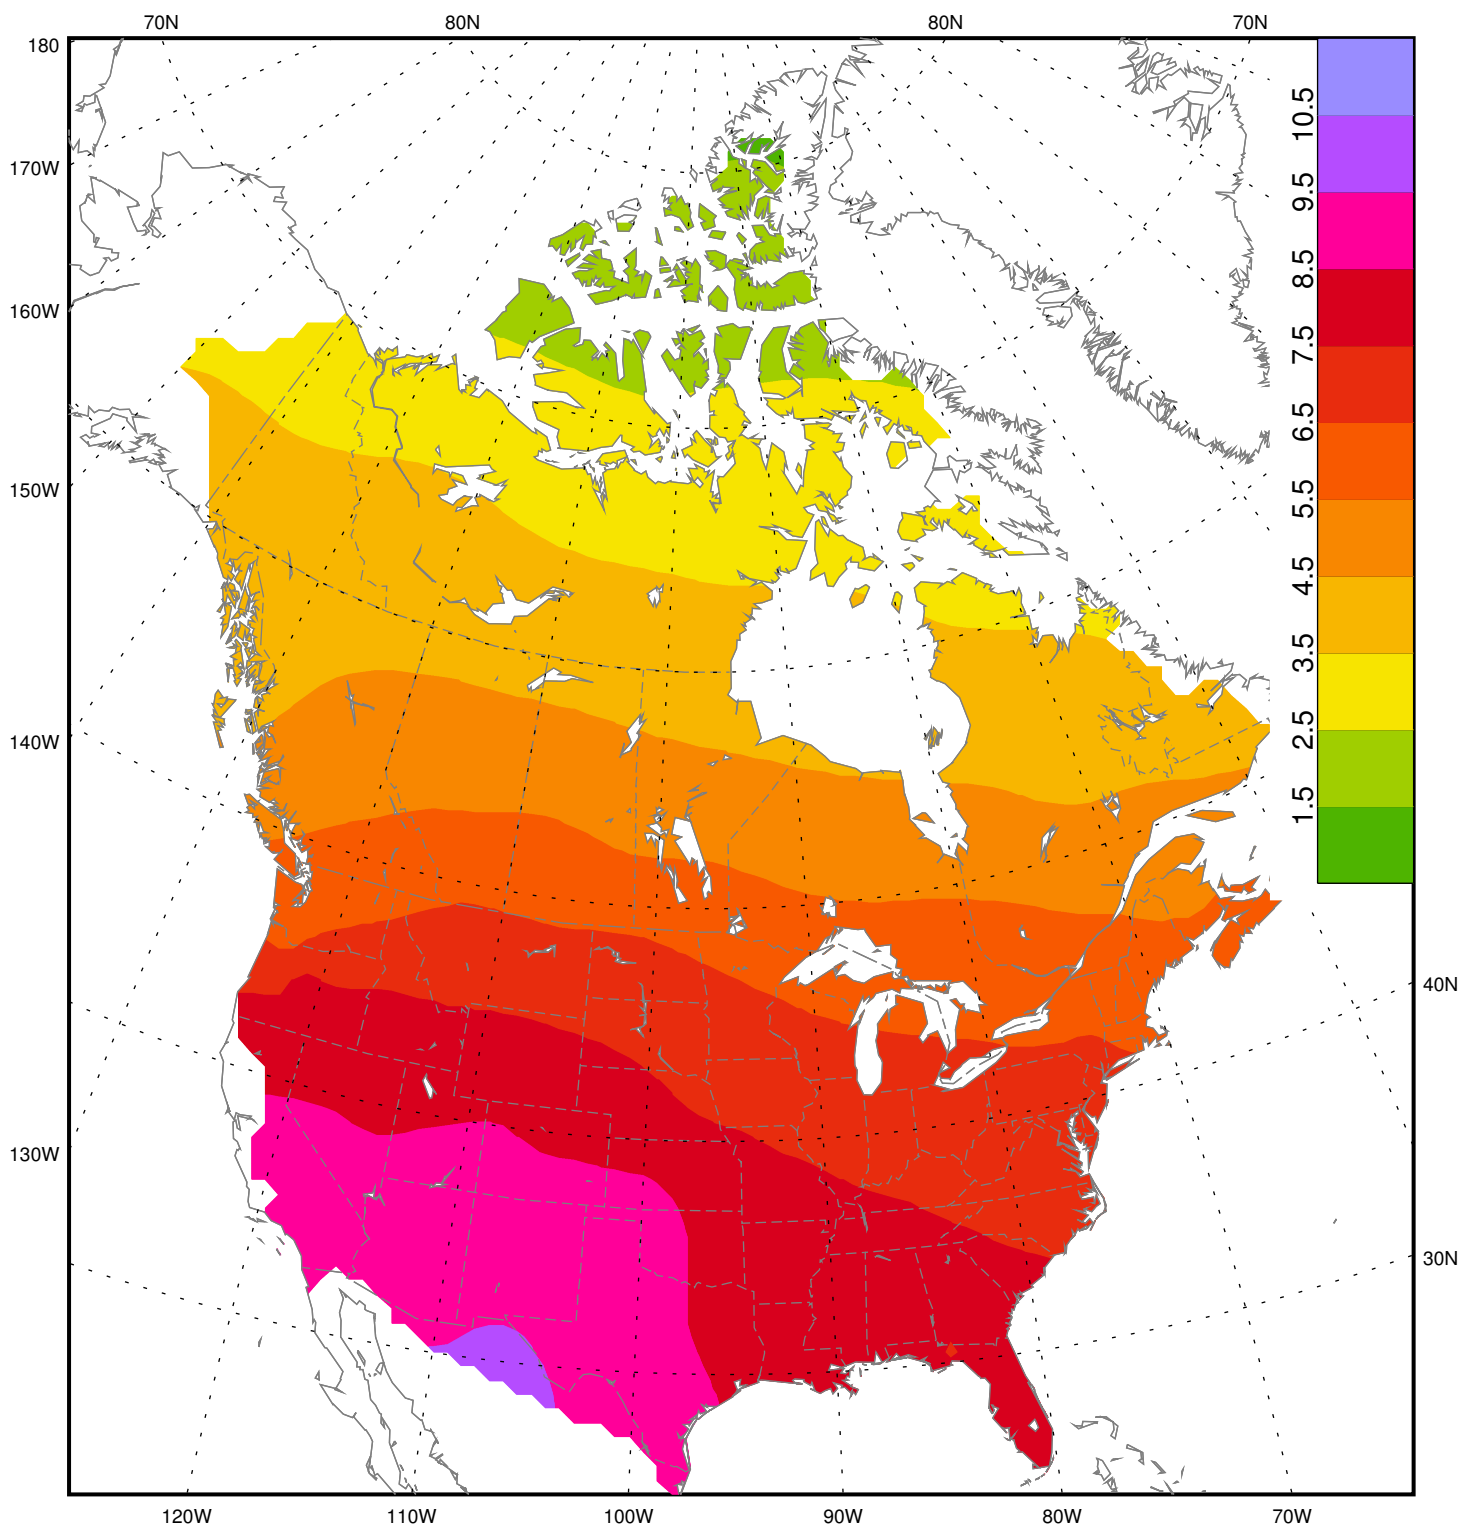

Noon (1100-1259h) mean UV Index - 1980-1990
Indice UV moyenne autour de midi (1100-1259h) - 1980-1990
January / Janvier

Noon (1100-1259h) mean UV Index - 1980-1990
Indice UV moyenne autour de midi (1100-1259h) - 1980-1990
February / Février

Noon (1100-1259h) mean UV Index - 1980-1990
Indice UV moyenne autour de midi (1100-1259h) - 1980-1990
March / Mars

Noon (1100-1259h) mean UV Index - 1980-1990
Indice UV moyenne autour de midi (1100-1259h) - 1980-1990
April / Avril

Noon (1100-1259h) mean UV Index - 1980-1990
Indice UV moyenne autour de midi (1100-1259h) - 1980-1990
May / Mai

Noon (1100-1259h) mean UV Index - 1980-1990
Indice UV moyenne autour de midi (1100-1259h) - 1980-1990
June / Juin

Noon (1100-1259h) mean UV Index - 1980-1990
Indice UV moyenne autour de midi (1100-1259h) - 1980-1990
July / Juillet

Noon (1100-1259h) mean UV Index - 1980-1990
Indice UV moyenne autour de midi (1100-1259h) - 1980-1990
August / Août