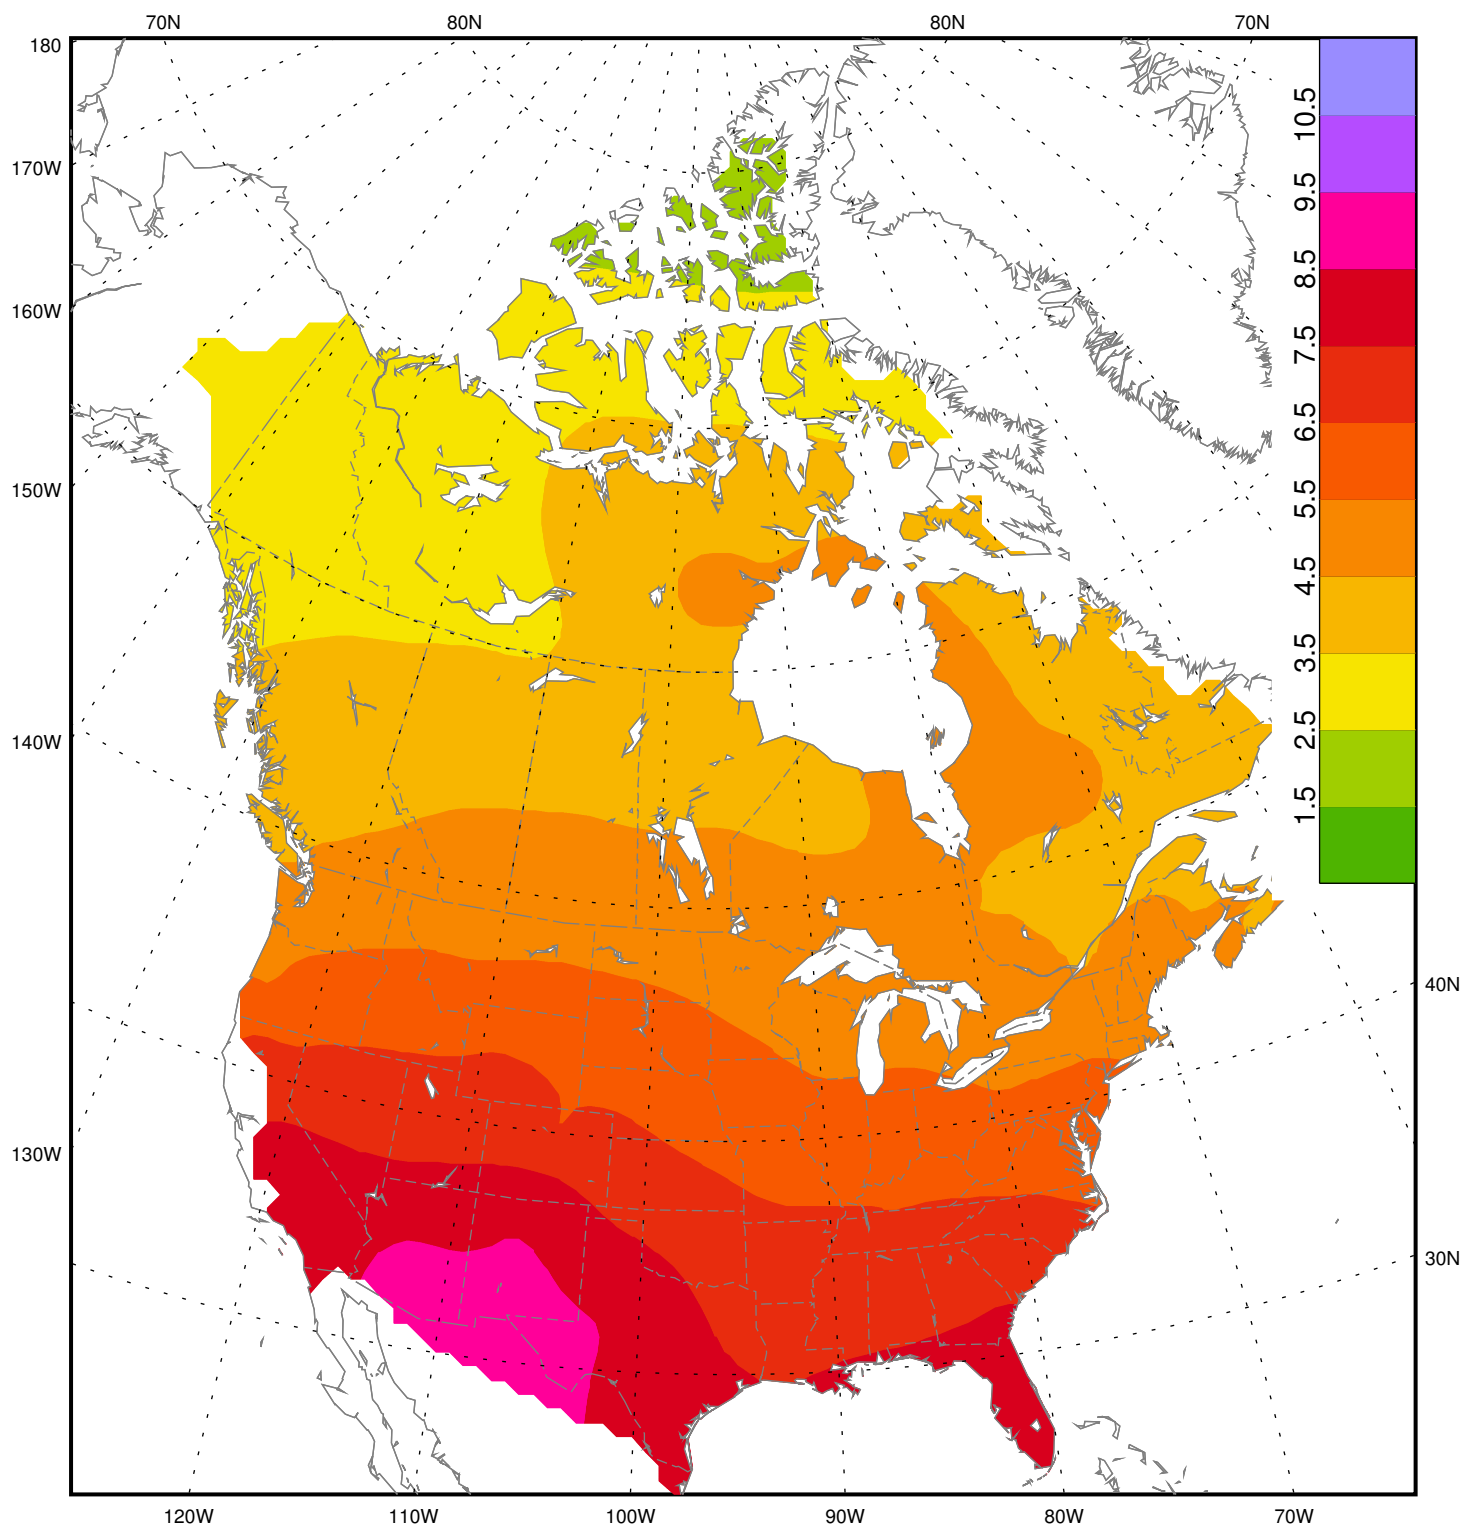

Noon (1100-1259h) mean UV Index - 1980-1990
Indice UV moyenne autour de midi (1100-1259h) - 1980-1990
January / Janvier

Noon (1100-1259h) mean UV Index - 1980-1990
Indice UV moyenne autour de midi (1100-1259h) - 1980-1990
February / Février

Noon (1100-1259h) mean UV Index - 1980-1990
Indice UV moyenne autour de midi (1100-1259h) - 1980-1990
March / Mars

Noon (1100-1259h) mean UV Index - 1980-1990
Indice UV moyenne autour de midi (1100-1259h) - 1980-1990
April / Avril

Noon (1100-1259h) mean UV Index - 1980-1990
Indice UV moyenne autour de midi (1100-1259h) - 1980-1990
May / Mai

Noon (1100-1259h) mean UV Index - 1980-1990
Indice UV moyenne autour de midi (1100-1259h) - 1980-1990
June / Juin

Noon (1100-1259h) mean UV Index - 1980-1990
Indice UV moyenne autour de midi (1100-1259h) - 1980-1990
July / Juillet

Noon (1100-1259h) mean UV Index - 1980-1990
Indice UV moyenne autour de midi (1100-1259h) - 1980-1990
August / Août