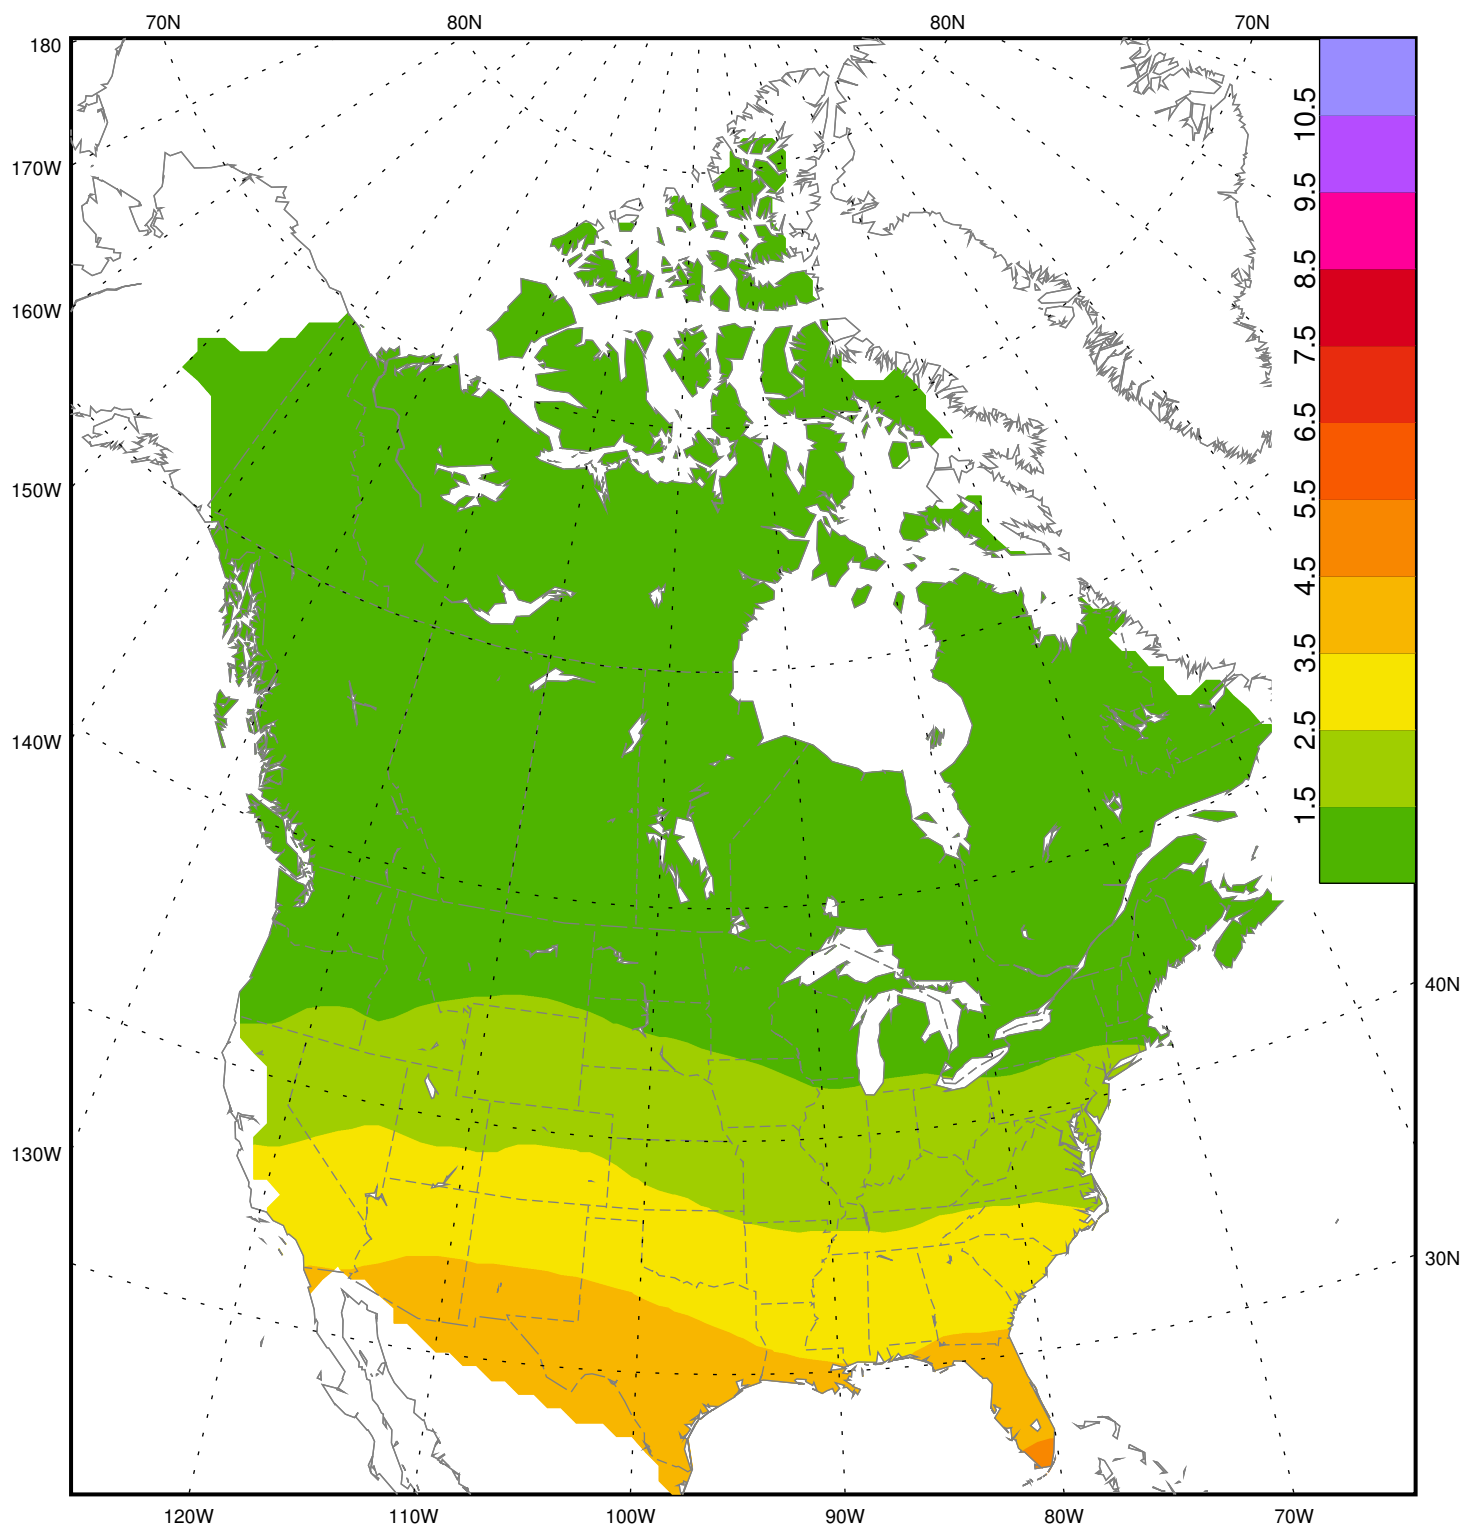

Noon (1100-1259h) mean UV Index - 1980-1990
Indice UV moyenne autour de midi (1100-1259h) - 1980-1990
November / Novembre