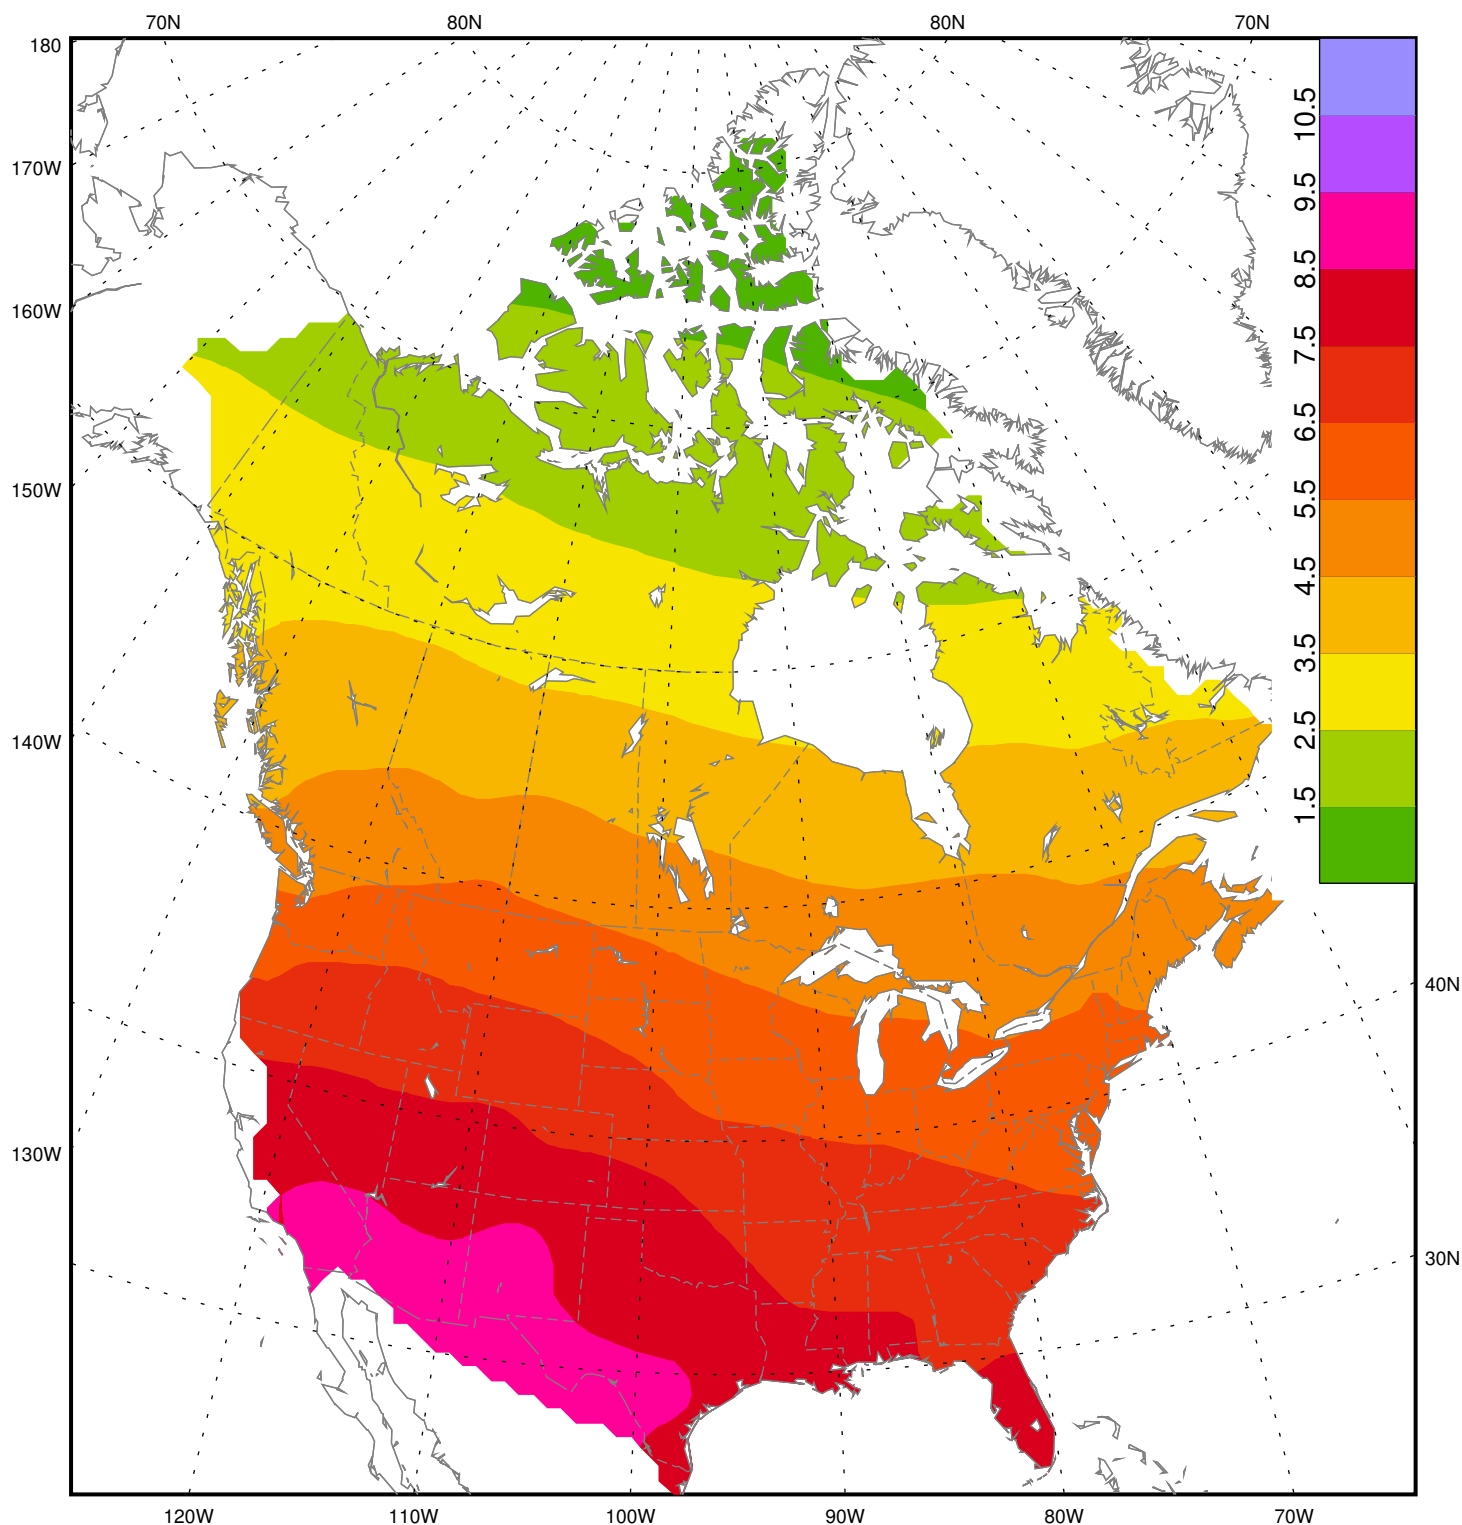

Noon (1100-1259h) mean UV Index - 1980-1990
Indice UV moyenne autour de midi (1100-1259h) - 1980-1990
January / Janvier

Noon (1100-1259h) mean UV Index - 1980-1990
Indice UV moyenne autour de midi (1100-1259h) - 1980-1990
February / Février

Noon (1100-1259h) mean UV Index - 1980-1990
Indice UV moyenne autour de midi (1100-1259h) - 1980-1990
March / Mars

Noon (1100-1259h) mean UV Index - 1980-1990
Indice UV moyenne autour de midi (1100-1259h) - 1980-1990
April / Avril

Noon (1100-1259h) mean UV Index - 1980-1990
Indice UV moyenne autour de midi (1100-1259h) - 1980-1990
May / Mai

Noon (1100-1259h) mean UV Index - 1980-1990
Indice UV moyenne autour de midi (1100-1259h) - 1980-1990
June / Juin

Noon (1100-1259h) mean UV Index - 1980-1990
Indice UV moyenne autour de midi (1100-1259h) - 1980-1990
July / Juillet

Noon (1100-1259h) mean UV Index - 1980-1990
Indice UV moyenne autour de midi (1100-1259h) - 1980-1990
August / Août