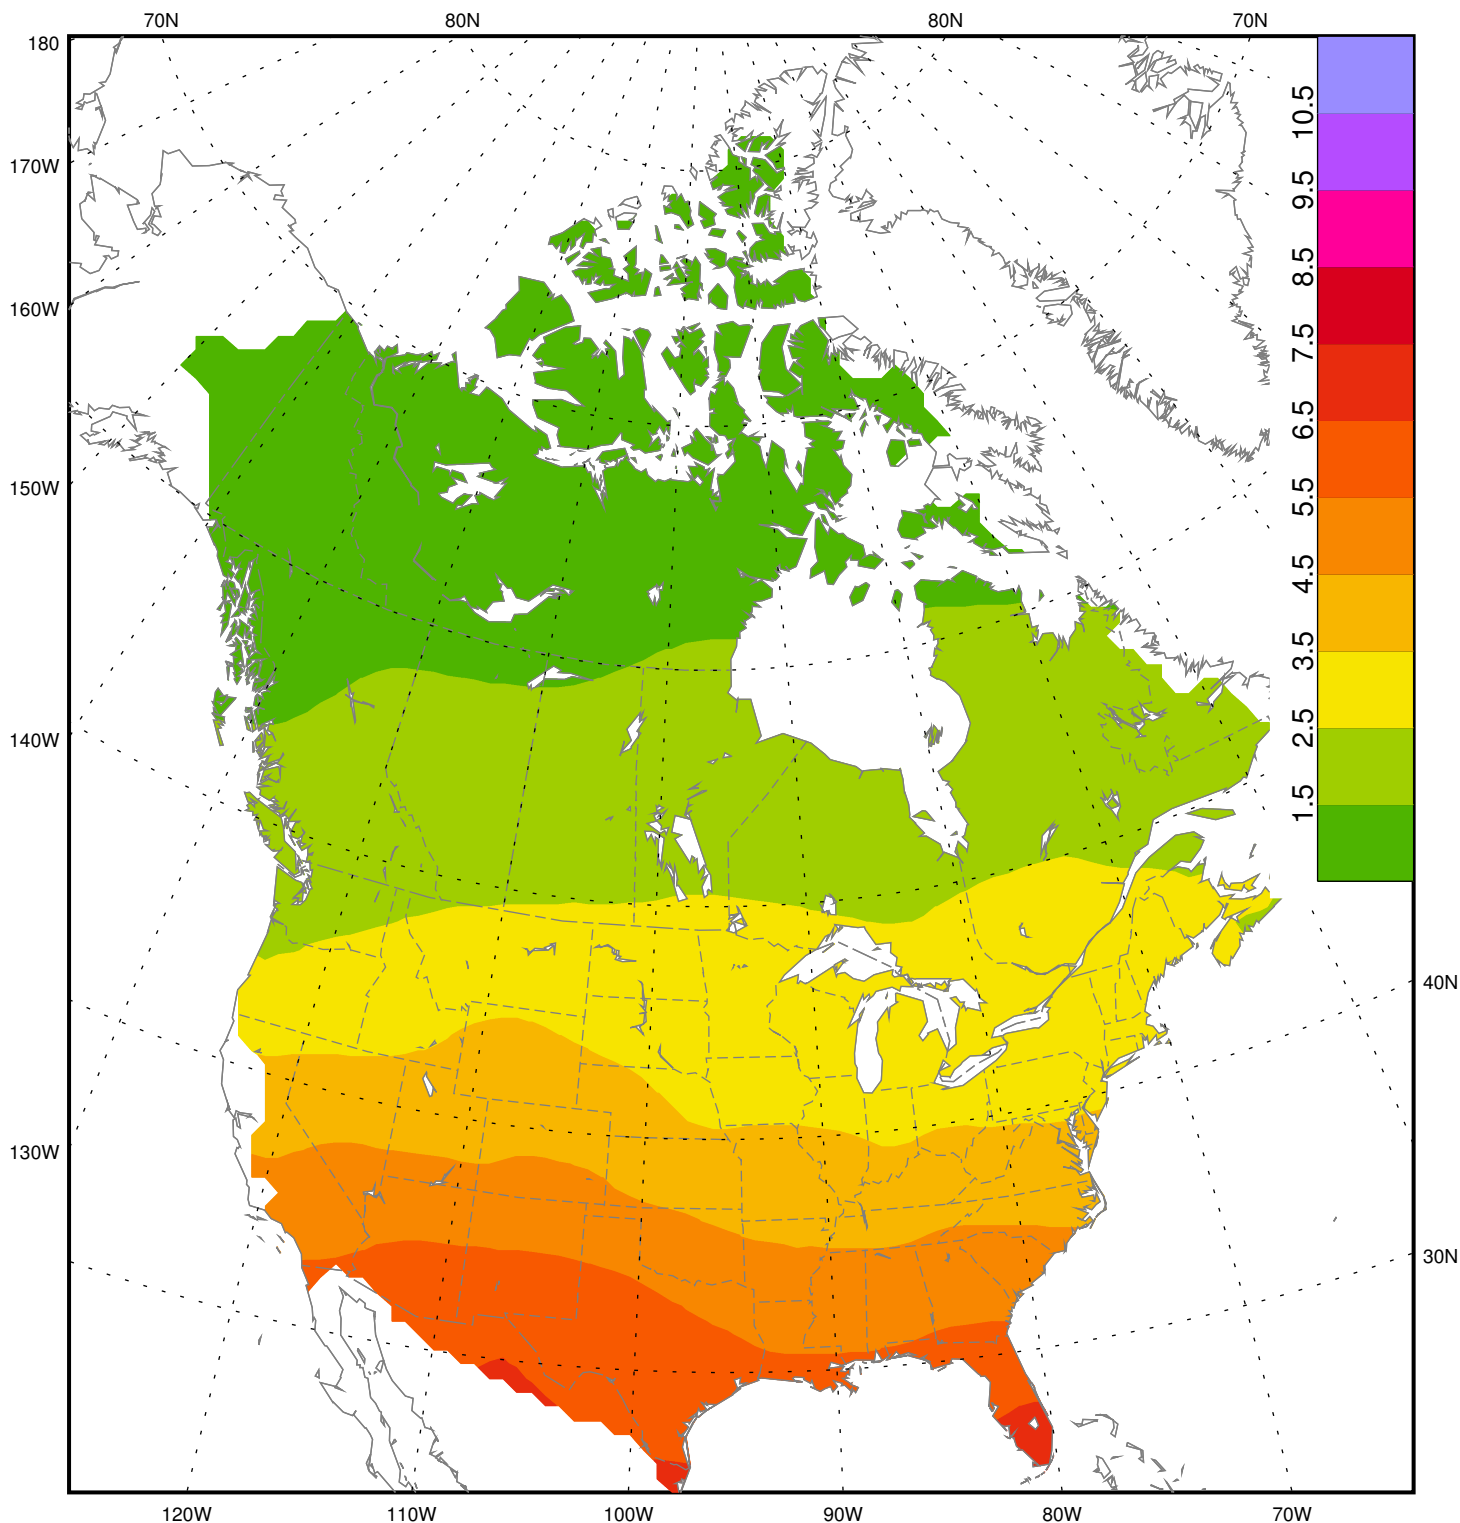

Noon (1100-1259h) mean UV Index - 1980-1990
Indice UV moyenne autour de midi (1100-1259h) - 1980-1990
January / Janvier

Noon (1100-1259h) mean UV Index - 1980-1990
Indice UV moyenne autour de midi (1100-1259h) - 1980-1990
February / Février

Noon (1100-1259h) mean UV Index - 1980-1990
Indice UV moyenne autour de midi (1100-1259h) - 1980-1990
March / Mars

Noon (1100-1259h) mean UV Index - 1980-1990
Indice UV moyenne autour de midi (1100-1259h) - 1980-1990
April / Avril

Noon (1100-1259h) mean UV Index - 1980-1990
Indice UV moyenne autour de midi (1100-1259h) - 1980-1990
May / Mai

Noon (1100-1259h) mean UV Index - 1980-1990
Indice UV moyenne autour de midi (1100-1259h) - 1980-1990
June / Juin

Noon (1100-1259h) mean UV Index - 1980-1990
Indice UV moyenne autour de midi (1100-1259h) - 1980-1990
July / Juillet

Noon (1100-1259h) mean UV Index - 1980-1990
Indice UV moyenne autour de midi (1100-1259h) - 1980-1990
August / Août