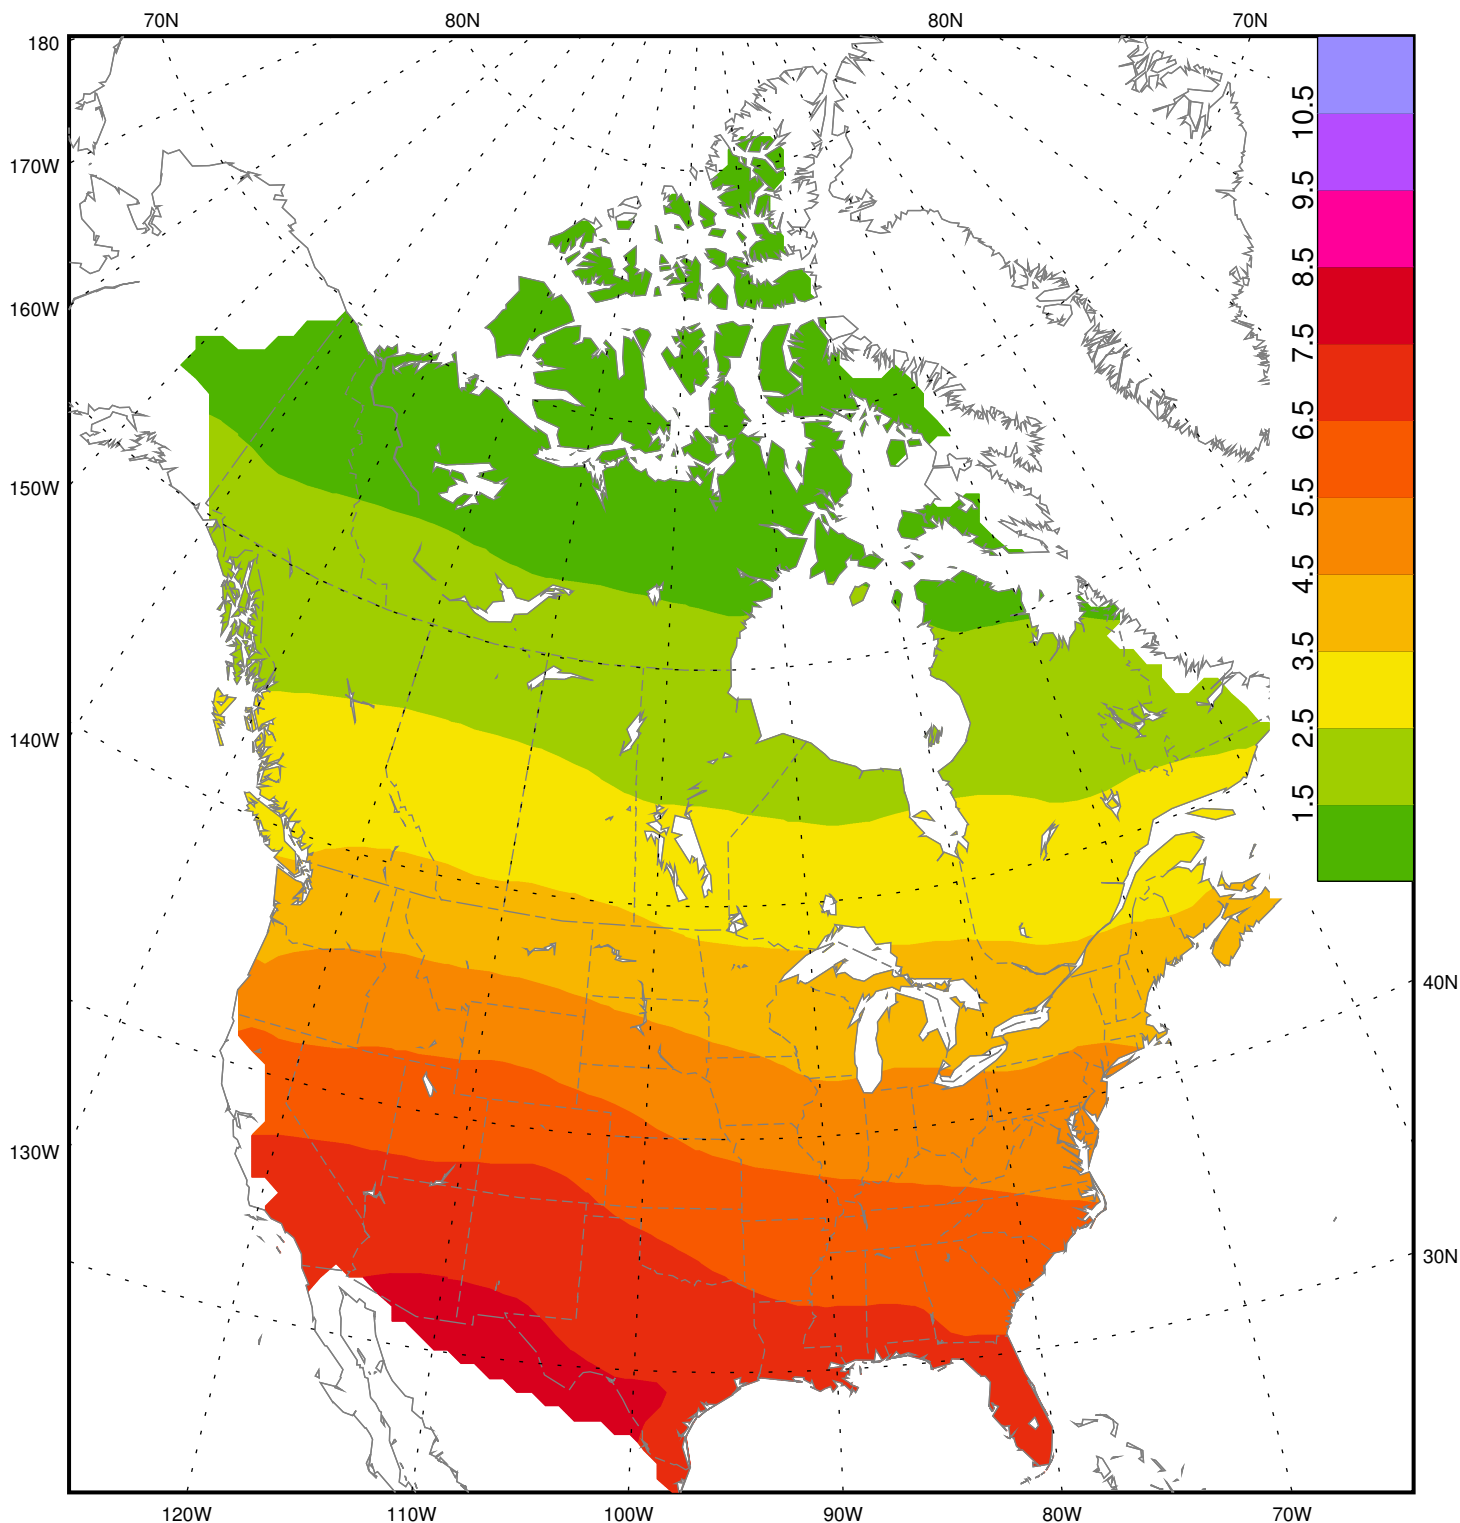

Noon (1100-1259h) mean UV Index - 1980-1990
Indice UV moyenne autour de midi (1100-1259h) - 1980-1990
September / Septembre