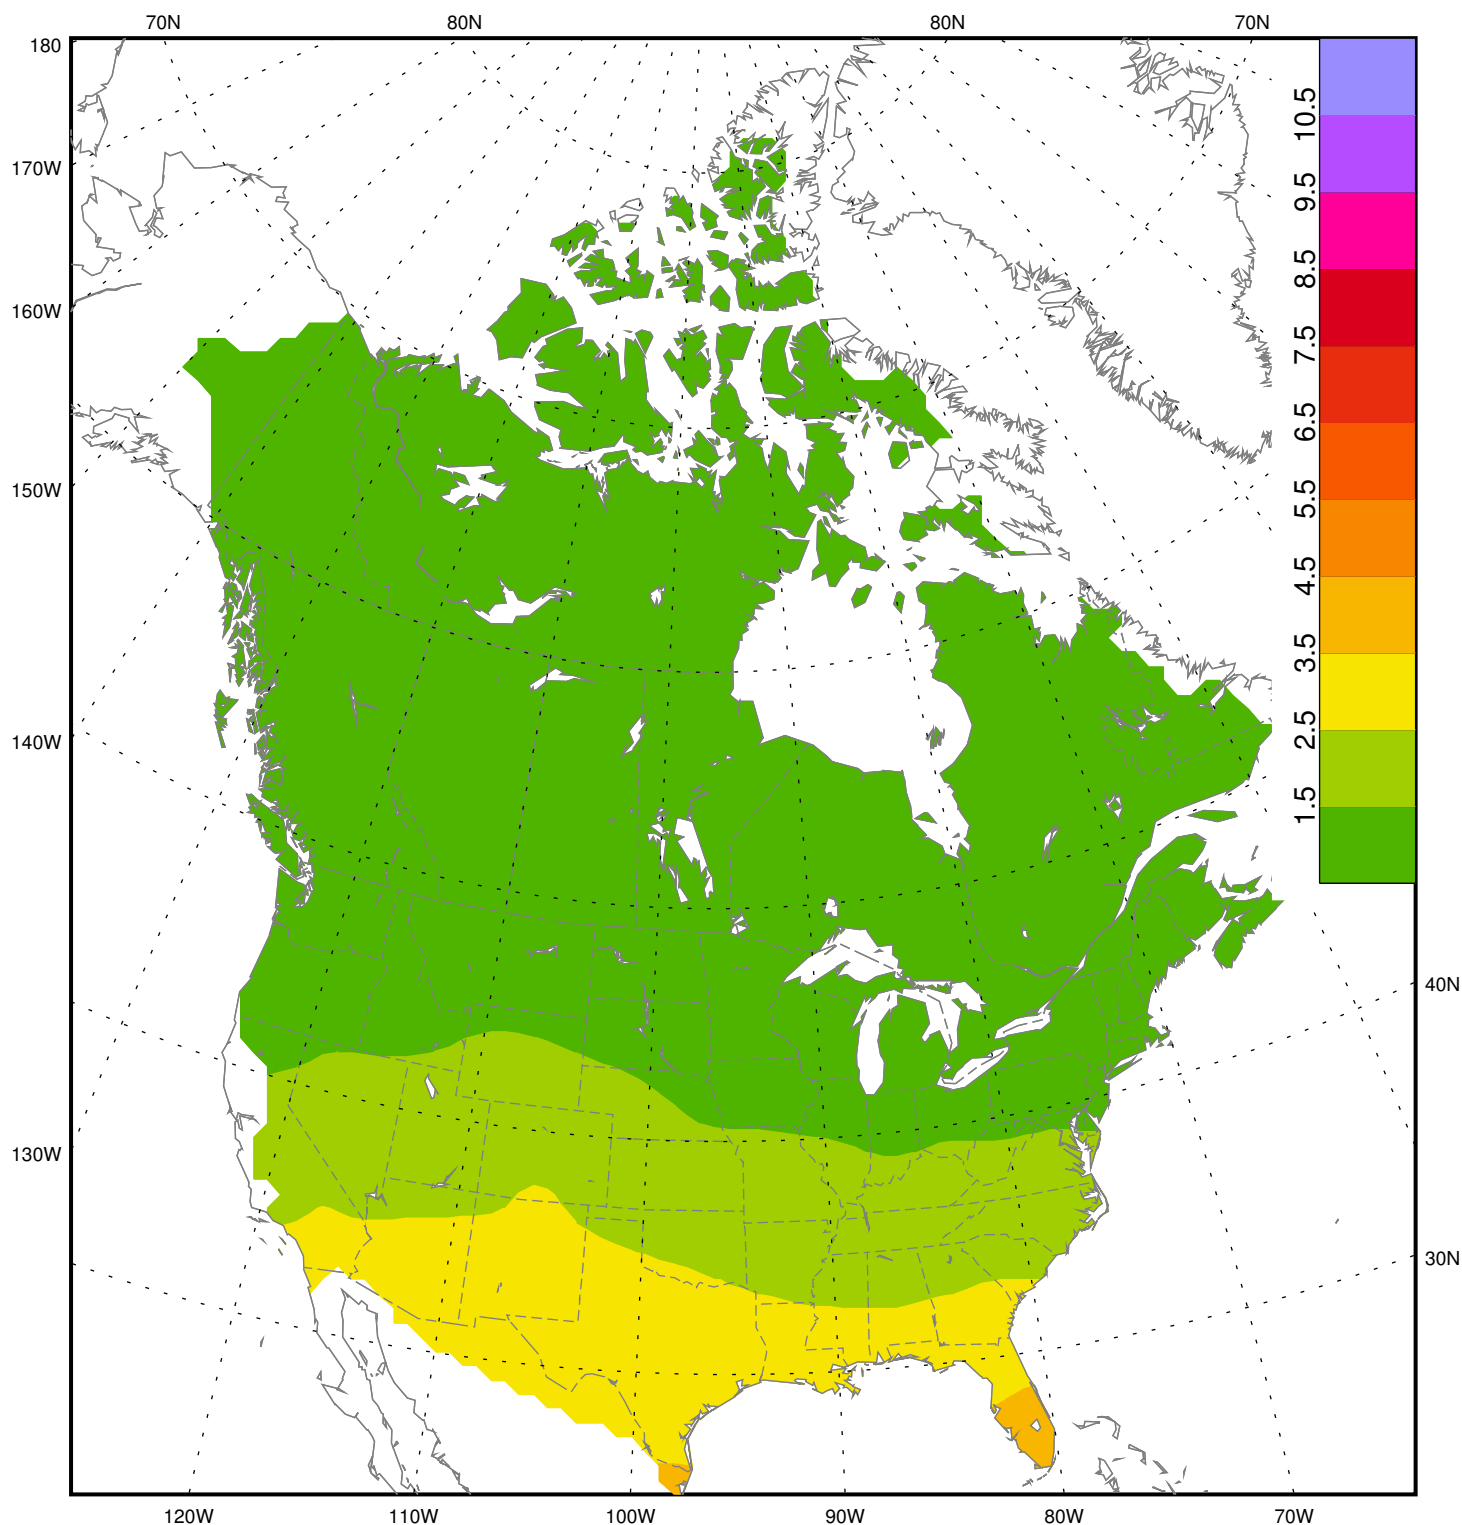

Noon (1100-1259h) mean UV Index - 1980-1990
Indice UV moyenne autour de midi (1100-1259h) - 1980-1990
January / Janvier

Noon (1100-1259h) mean UV Index - 1980-1990
Indice UV moyenne autour de midi (1100-1259h) - 1980-1990
February / Février

Noon (1100-1259h) mean UV Index - 1980-1990
Indice UV moyenne autour de midi (1100-1259h) - 1980-1990
March / Mars

Noon (1100-1259h) mean UV Index - 1980-1990
Indice UV moyenne autour de midi (1100-1259h) - 1980-1990
April / Avril

Noon (1100-1259h) mean UV Index - 1980-1990
Indice UV moyenne autour de midi (1100-1259h) - 1980-1990
May / Mai

Noon (1100-1259h) mean UV Index - 1980-1990
Indice UV moyenne autour de midi (1100-1259h) - 1980-1990
June / Juin

Noon (1100-1259h) mean UV Index - 1980-1990
Indice UV moyenne autour de midi (1100-1259h) - 1980-1990
July / Juillet

Noon (1100-1259h) mean UV Index - 1980-1990
Indice UV moyenne autour de midi (1100-1259h) - 1980-1990
August / Août