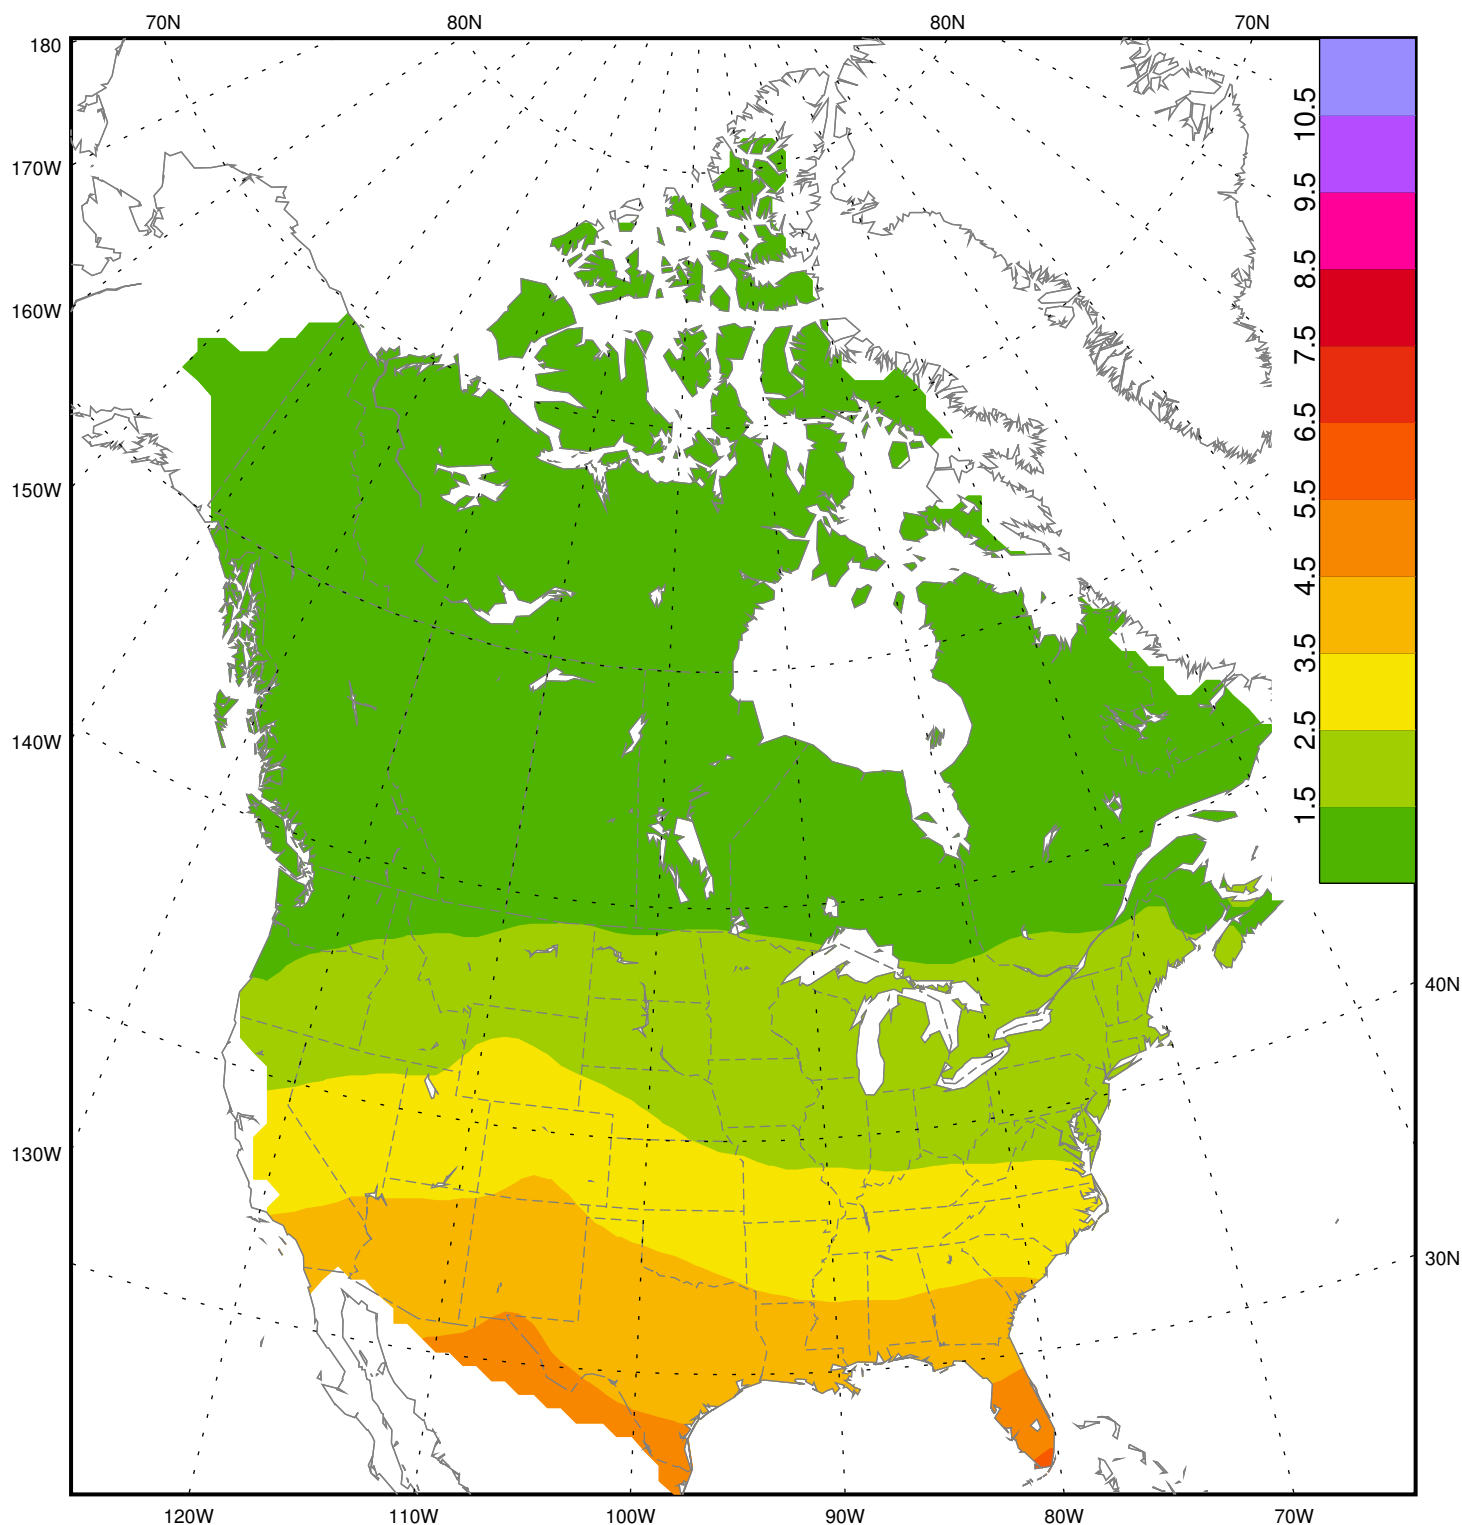

Noon (1100-1259h) mean UV Index - 1980-1990
Indice UV moyenne autour de midi (1100-1259h) - 1980-1990
January / Janvier

Noon (1100-1259h) mean UV Index - 1980-1990
Indice UV moyenne autour de midi (1100-1259h) - 1980-1990
February / Février

Noon (1100-1259h) mean UV Index - 1980-1990
Indice UV moyenne autour de midi (1100-1259h) - 1980-1990
March / Mars

Noon (1100-1259h) mean UV Index - 1980-1990
Indice UV moyenne autour de midi (1100-1259h) - 1980-1990
April / Avril

Noon (1100-1259h) mean UV Index - 1980-1990
Indice UV moyenne autour de midi (1100-1259h) - 1980-1990
May / Mai

Noon (1100-1259h) mean UV Index - 1980-1990
Indice UV moyenne autour de midi (1100-1259h) - 1980-1990
June / Juin

Noon (1100-1259h) mean UV Index - 1980-1990
Indice UV moyenne autour de midi (1100-1259h) - 1980-1990
July / Juillet

Noon (1100-1259h) mean UV Index - 1980-1990
Indice UV moyenne autour de midi (1100-1259h) - 1980-1990
August / Août