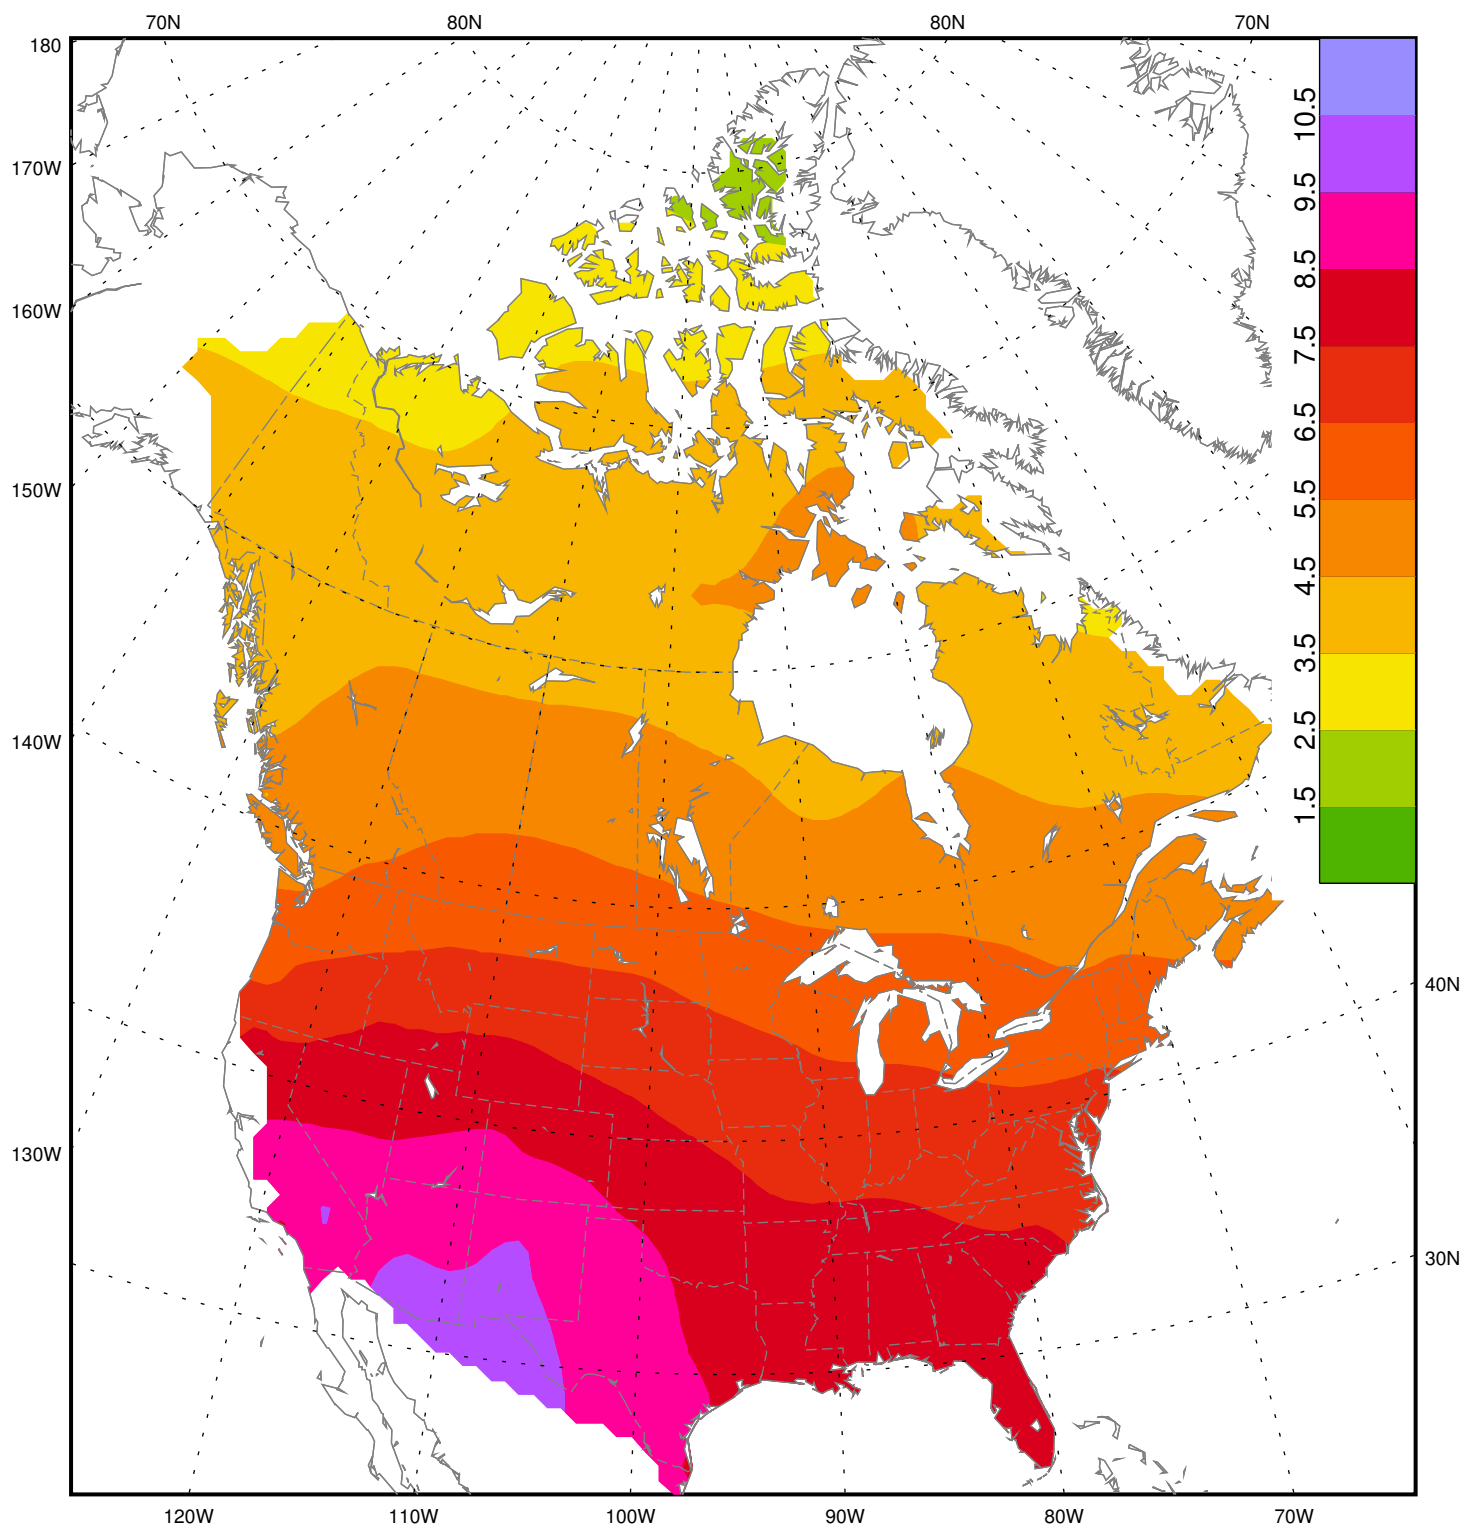

Noon (1100-1259h) mean UV Index - 1980-1990
Indice UV moyenne autour de midi (1100-1259h) - 1980-1990
January / Janvier

Noon (1100-1259h) mean UV Index - 1980-1990
Indice UV moyenne autour de midi (1100-1259h) - 1980-1990
February / Février

Noon (1100-1259h) mean UV Index - 1980-1990
Indice UV moyenne autour de midi (1100-1259h) - 1980-1990
March / Mars

Noon (1100-1259h) mean UV Index - 1980-1990
Indice UV moyenne autour de midi (1100-1259h) - 1980-1990
April / Avril

Noon (1100-1259h) mean UV Index - 1980-1990
Indice UV moyenne autour de midi (1100-1259h) - 1980-1990
May / Mai

Noon (1100-1259h) mean UV Index - 1980-1990
Indice UV moyenne autour de midi (1100-1259h) - 1980-1990
June / Juin

Noon (1100-1259h) mean UV Index - 1980-1990
Indice UV moyenne autour de midi (1100-1259h) - 1980-1990
July / Juillet

Noon (1100-1259h) mean UV Index - 1980-1990
Indice UV moyenne autour de midi (1100-1259h) - 1980-1990
August / Août