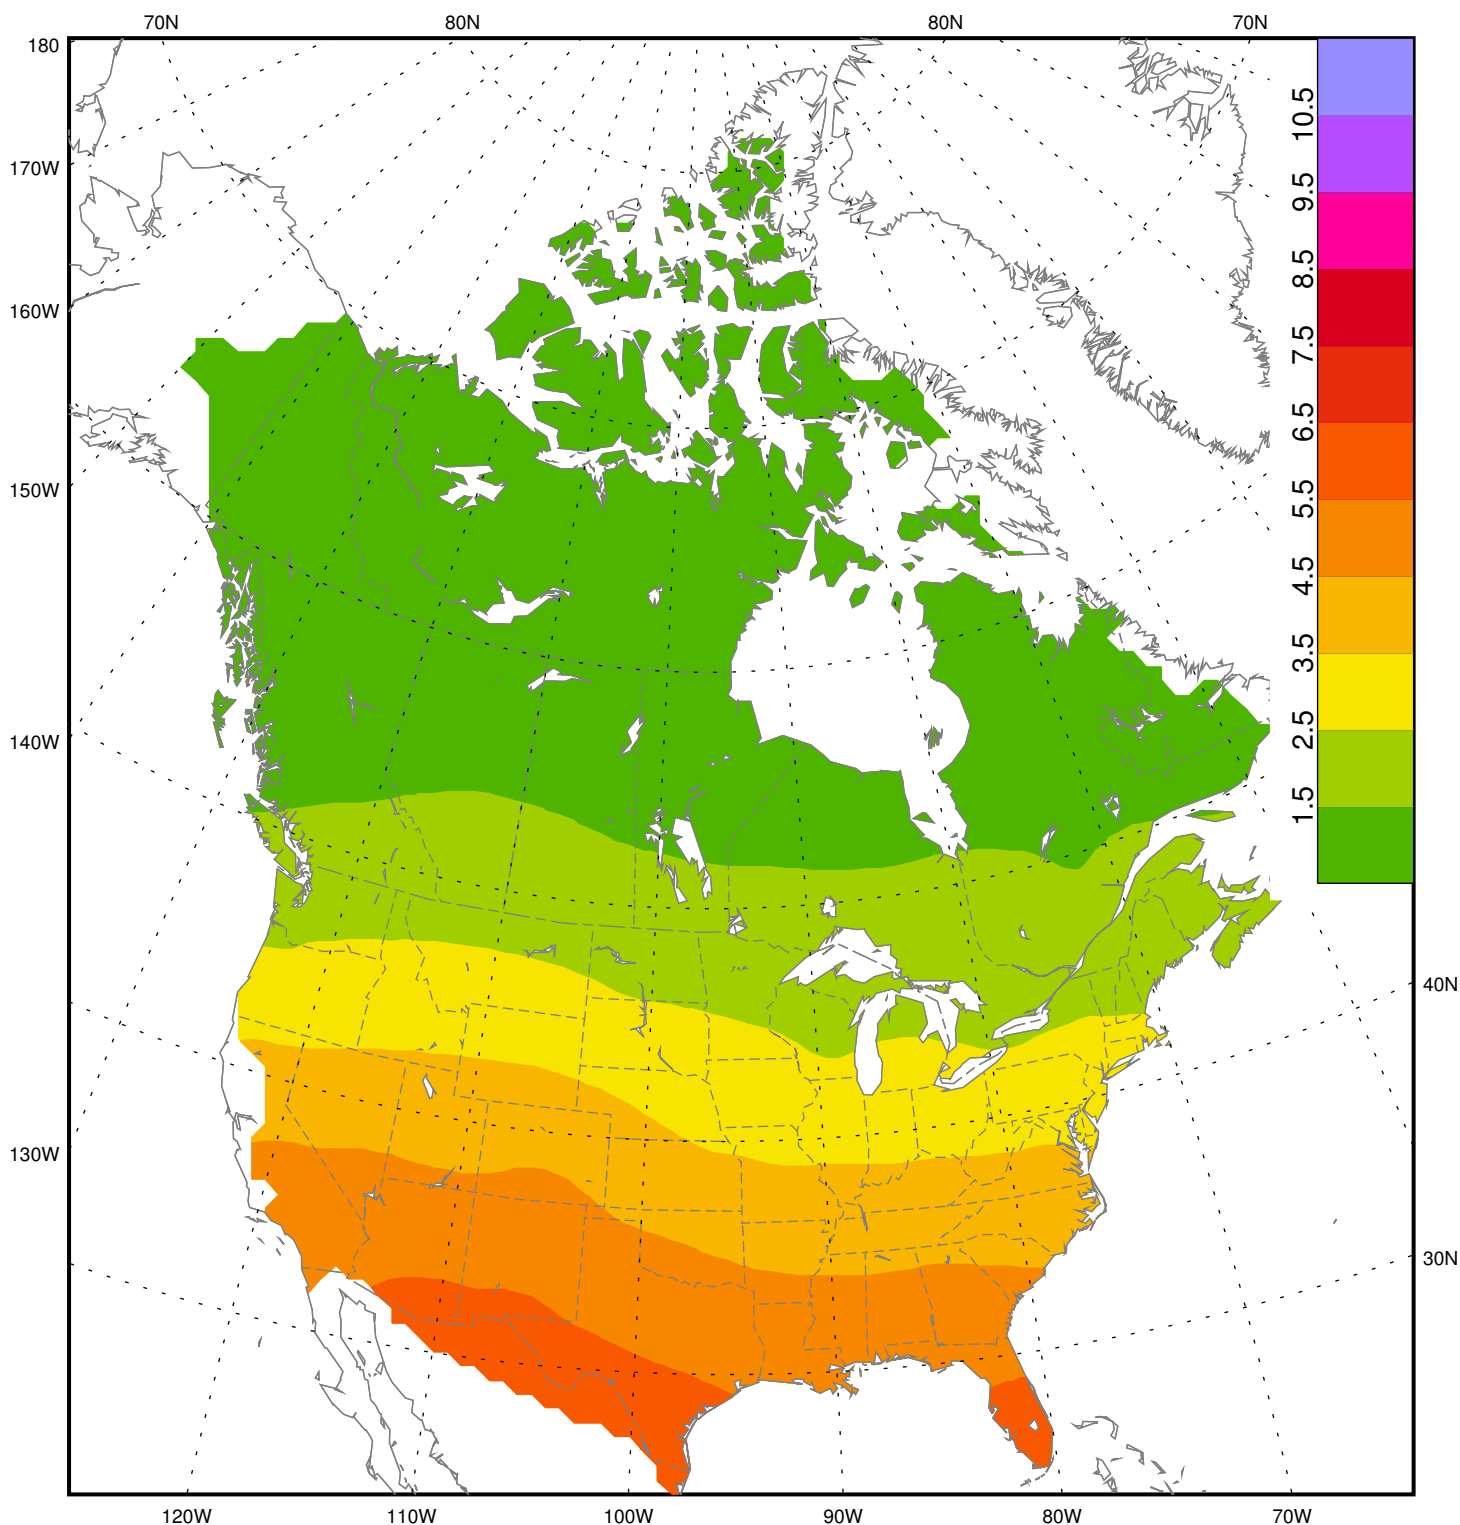

Noon (1100-1259h) mean UV Index - 1980-1990
Indice UV moyenne autour de midi (1100-1259h) - 1980-1990
January / Janvier

Noon (1100-1259h) mean UV Index - 1980-1990
Indice UV moyenne autour de midi (1100-1259h) - 1980-1990
February / Février

Noon (1100-1259h) mean UV Index - 1980-1990
Indice UV moyenne autour de midi (1100-1259h) - 1980-1990
May / Mai

Noon (1100-1259h) mean UV Index - 1980-1990
Indice UV moyenne autour de midi (1100-1259h) - 1980-1990
June / Juin

Noon (1100-1259h) mean UV Index - 1980-1990
Indice UV moyenne autour de midi (1100-1259h) - 1980-1990
July / Juillet

Noon (1100-1259h) mean UV Index - 1980-1990
Indice UV moyenne autour de midi (1100-1259h) - 1980-1990
August / Août

Noon (1100-1259h) mean UV Index - 1980-1990
Indice UV moyenne autour de midi (1100-1259h) - 1980-1990
September / Septembre

Noon (1100-1259h) mean UV Index - 1980-1990
Indice UV moyenne autour de midi (1100-1259h) - 1980-1990
October / Octobre