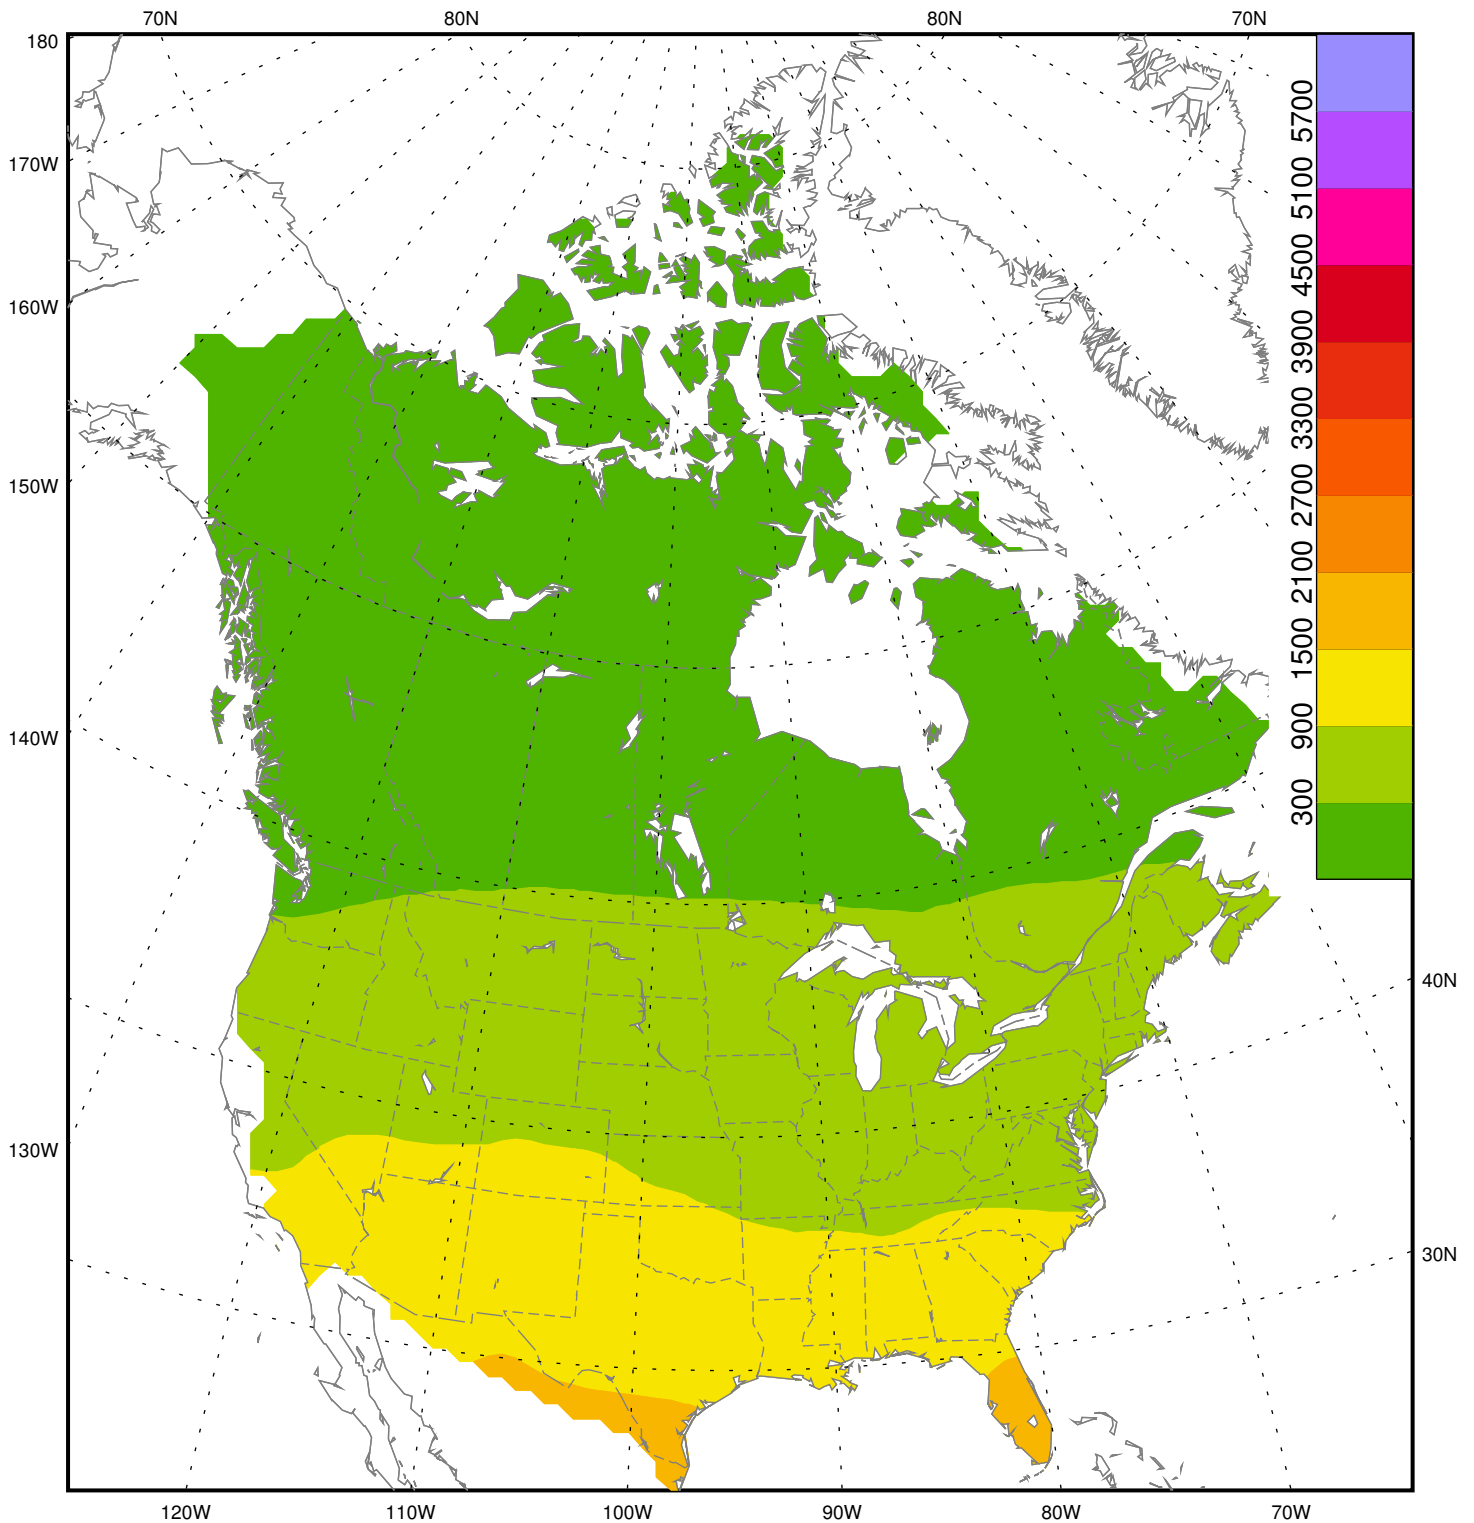

Mean Daily CIE integral (kJ/m²) - 1980-1990
Moyen de l'intégrale CIE toute journée (kJ/m²) - 1980-1990
January / Janvier

Mean Daily CIE integral (kJ/m²) - 1980-1990
Moyen de l'intégrale CIE toute journée (kJ/m²) - 1980-1990
February / Février

Mean Daily CIE integral (kJ/m²) - 1980-1990
Moyen de l'intégrale CIE toute journée (kJ/m²) - 1980-1990
March / Mars

Mean Daily CIE integral (kJ/m²) - 1980-1990
Moyen de l'intégrale CIE toute journée (kJ/m²) - 1980-1990
April / Avril