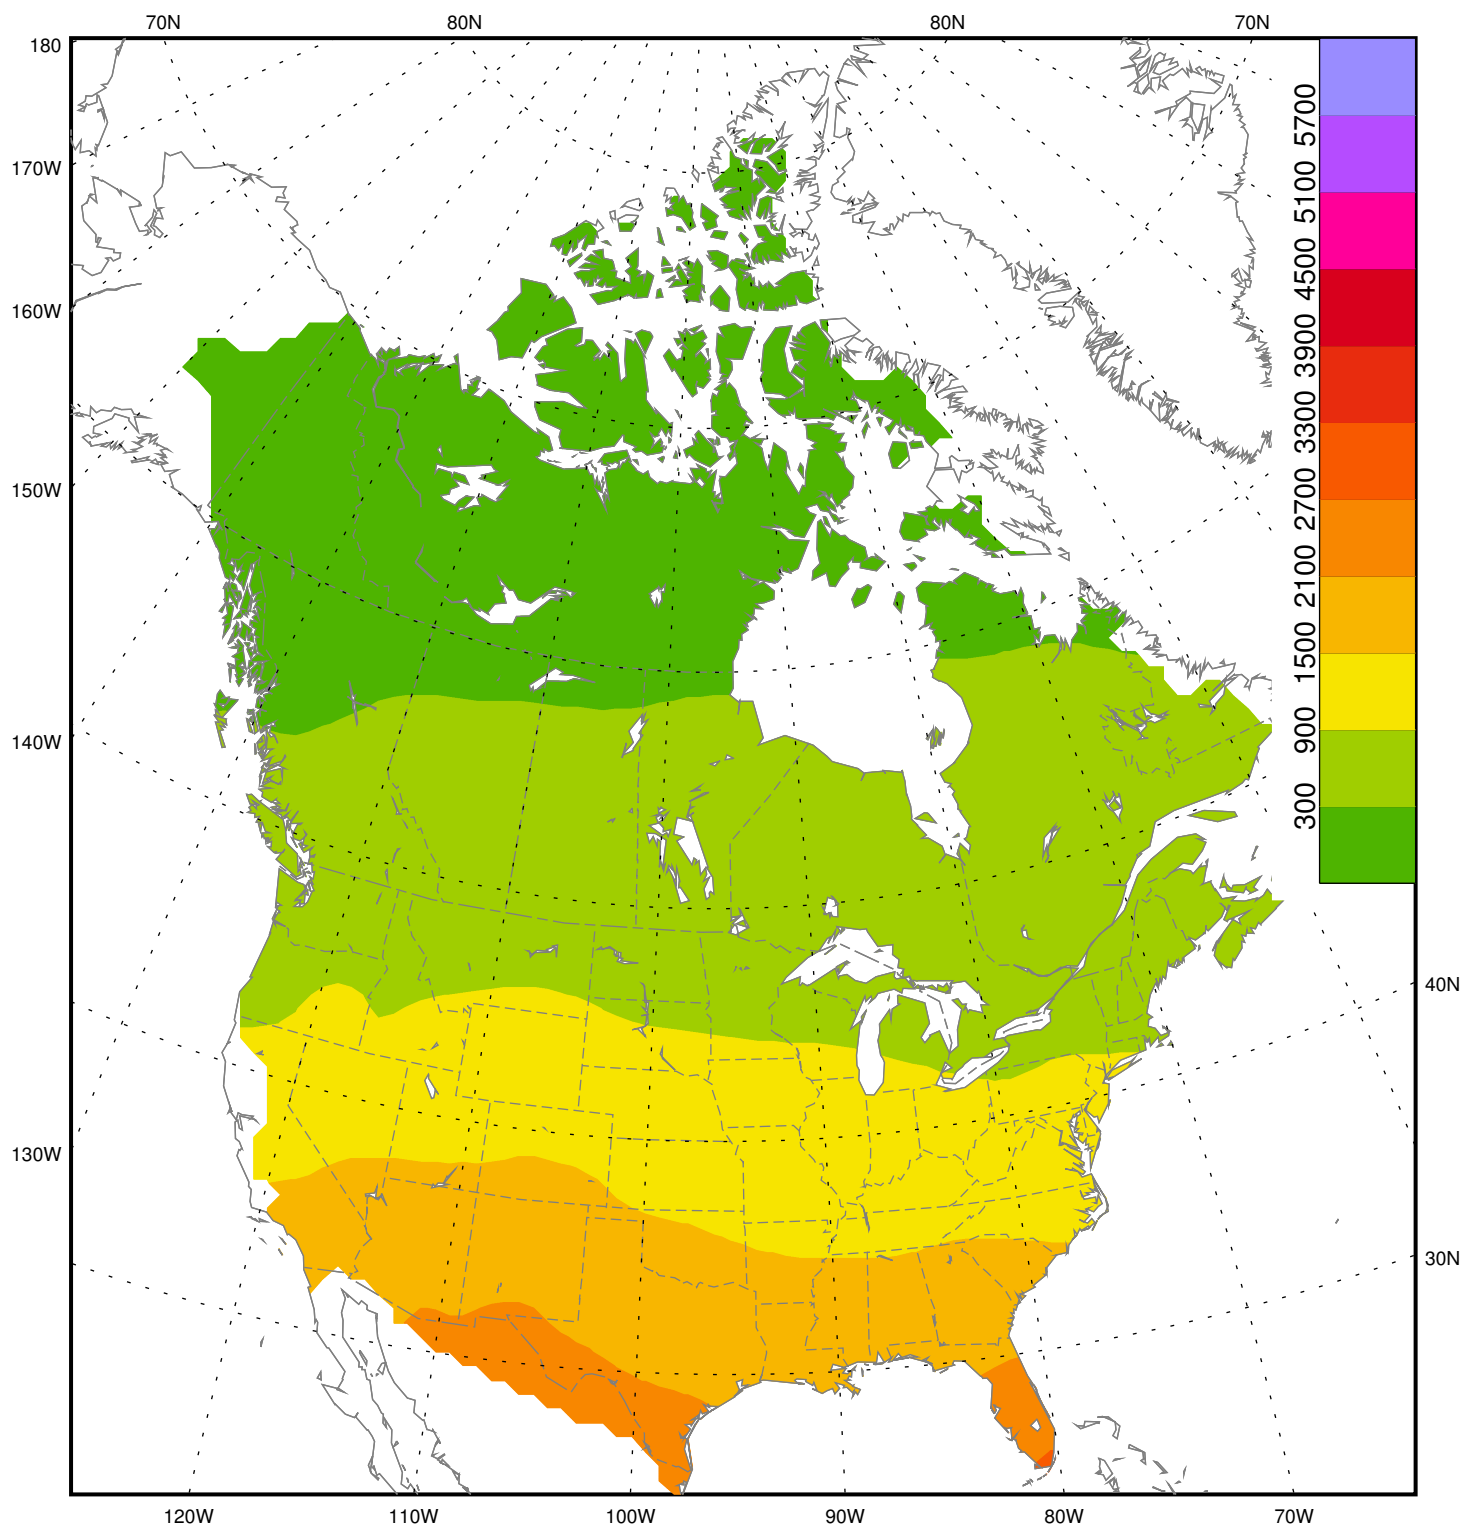

Mean Daily CIE integral (kJ/m²) - 1980-1990
Moyen de l'intégrale CIE toute journée (kJ/m²) - 1980-1990
January / Janvier

Mean Daily CIE integral (kJ/m²) - 1980-1990
Moyen de l'intégrale CIE toute journée (kJ/m²) - 1980-1990
February / Février

Mean Daily CIE integral (kJ/m²) - 1980-1990
Moyen de l'intégrale CIE toute journée (kJ/m²) - 1980-1990
March / Mars

Mean Daily CIE integral (kJ/m²) - 1980-1990
Moyen de l'intégrale CIE toute journée (kJ/m²) - 1980-1990
April / Avril