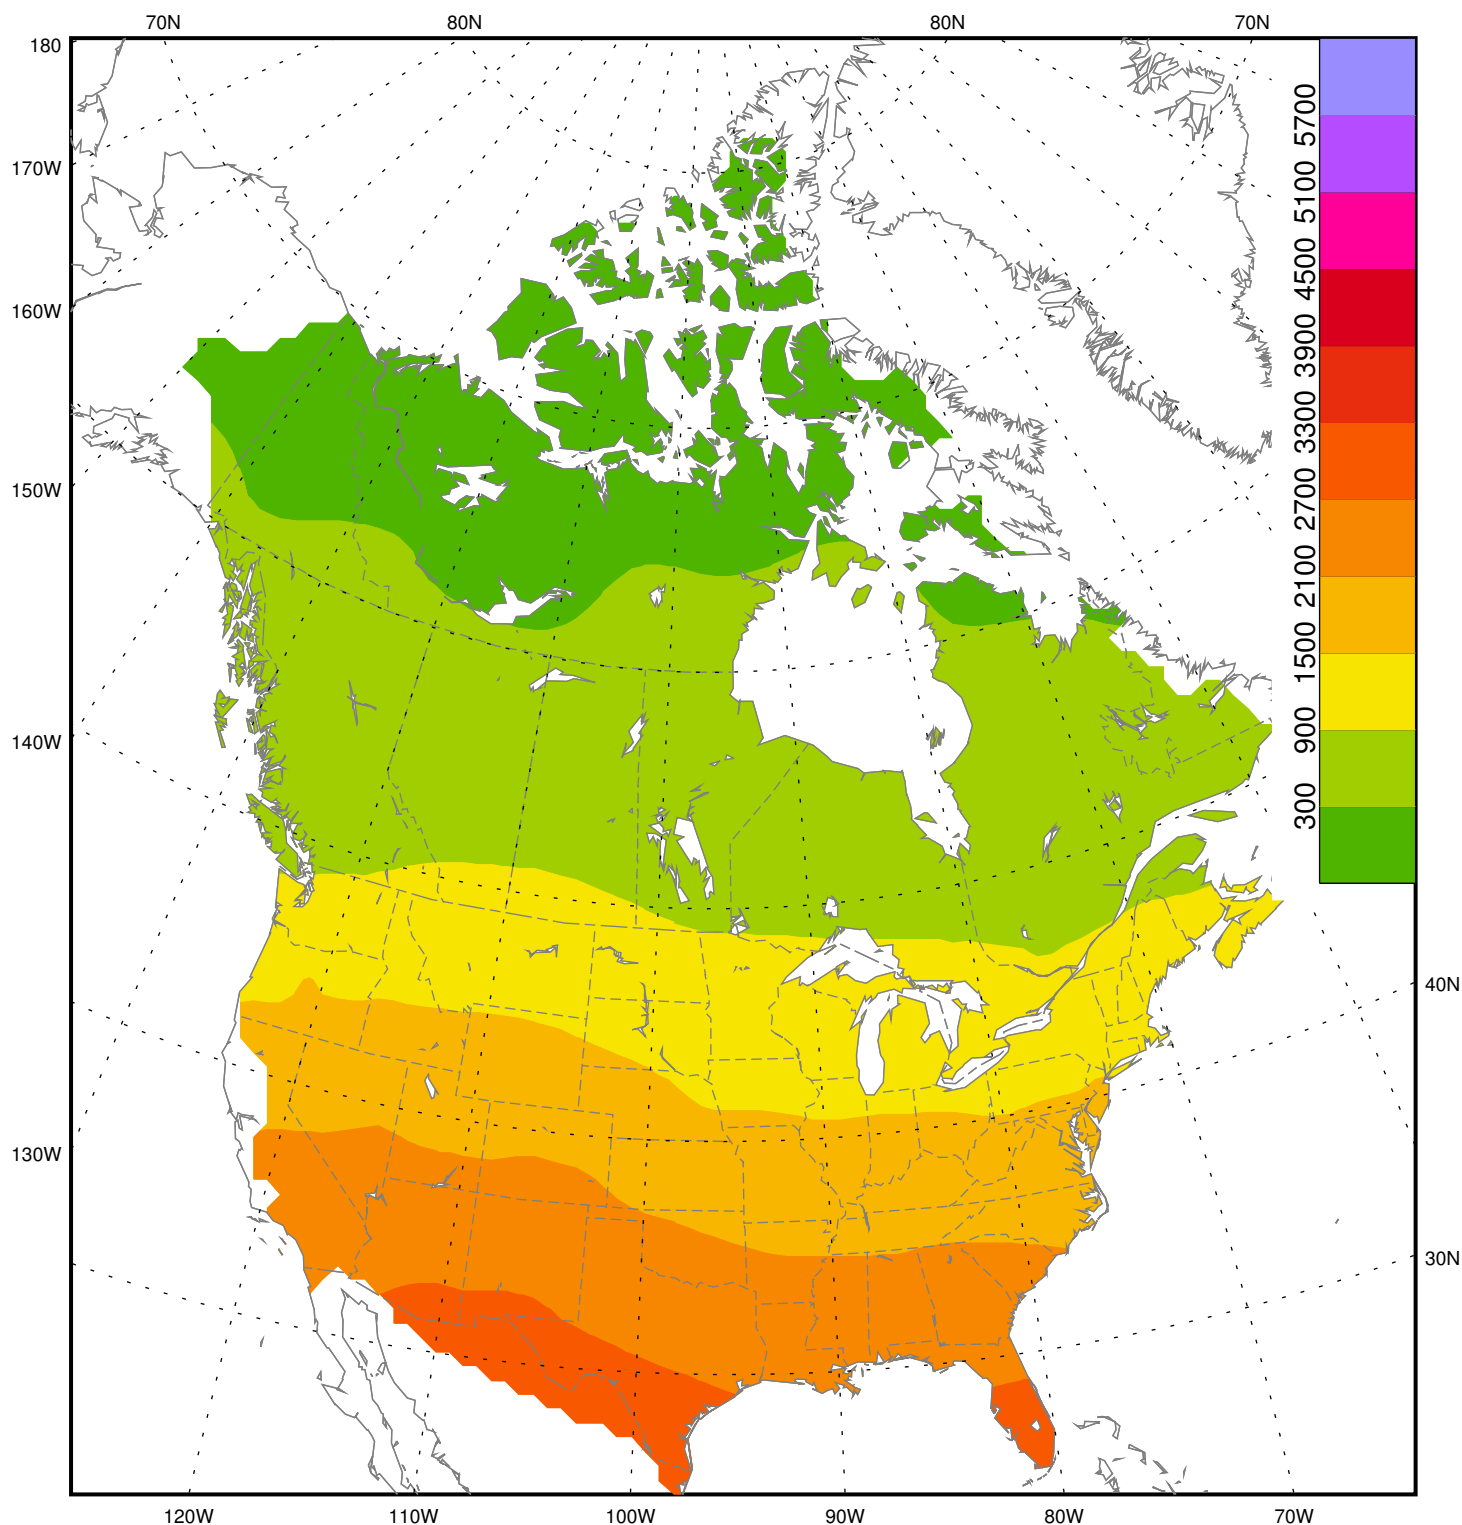

Mean Daily CIE integral (kJ/m²) - 1980-1990
Moyen de l'intégrale CIE toute journée (kJ/m²) - 1980-1990
October / Octobre