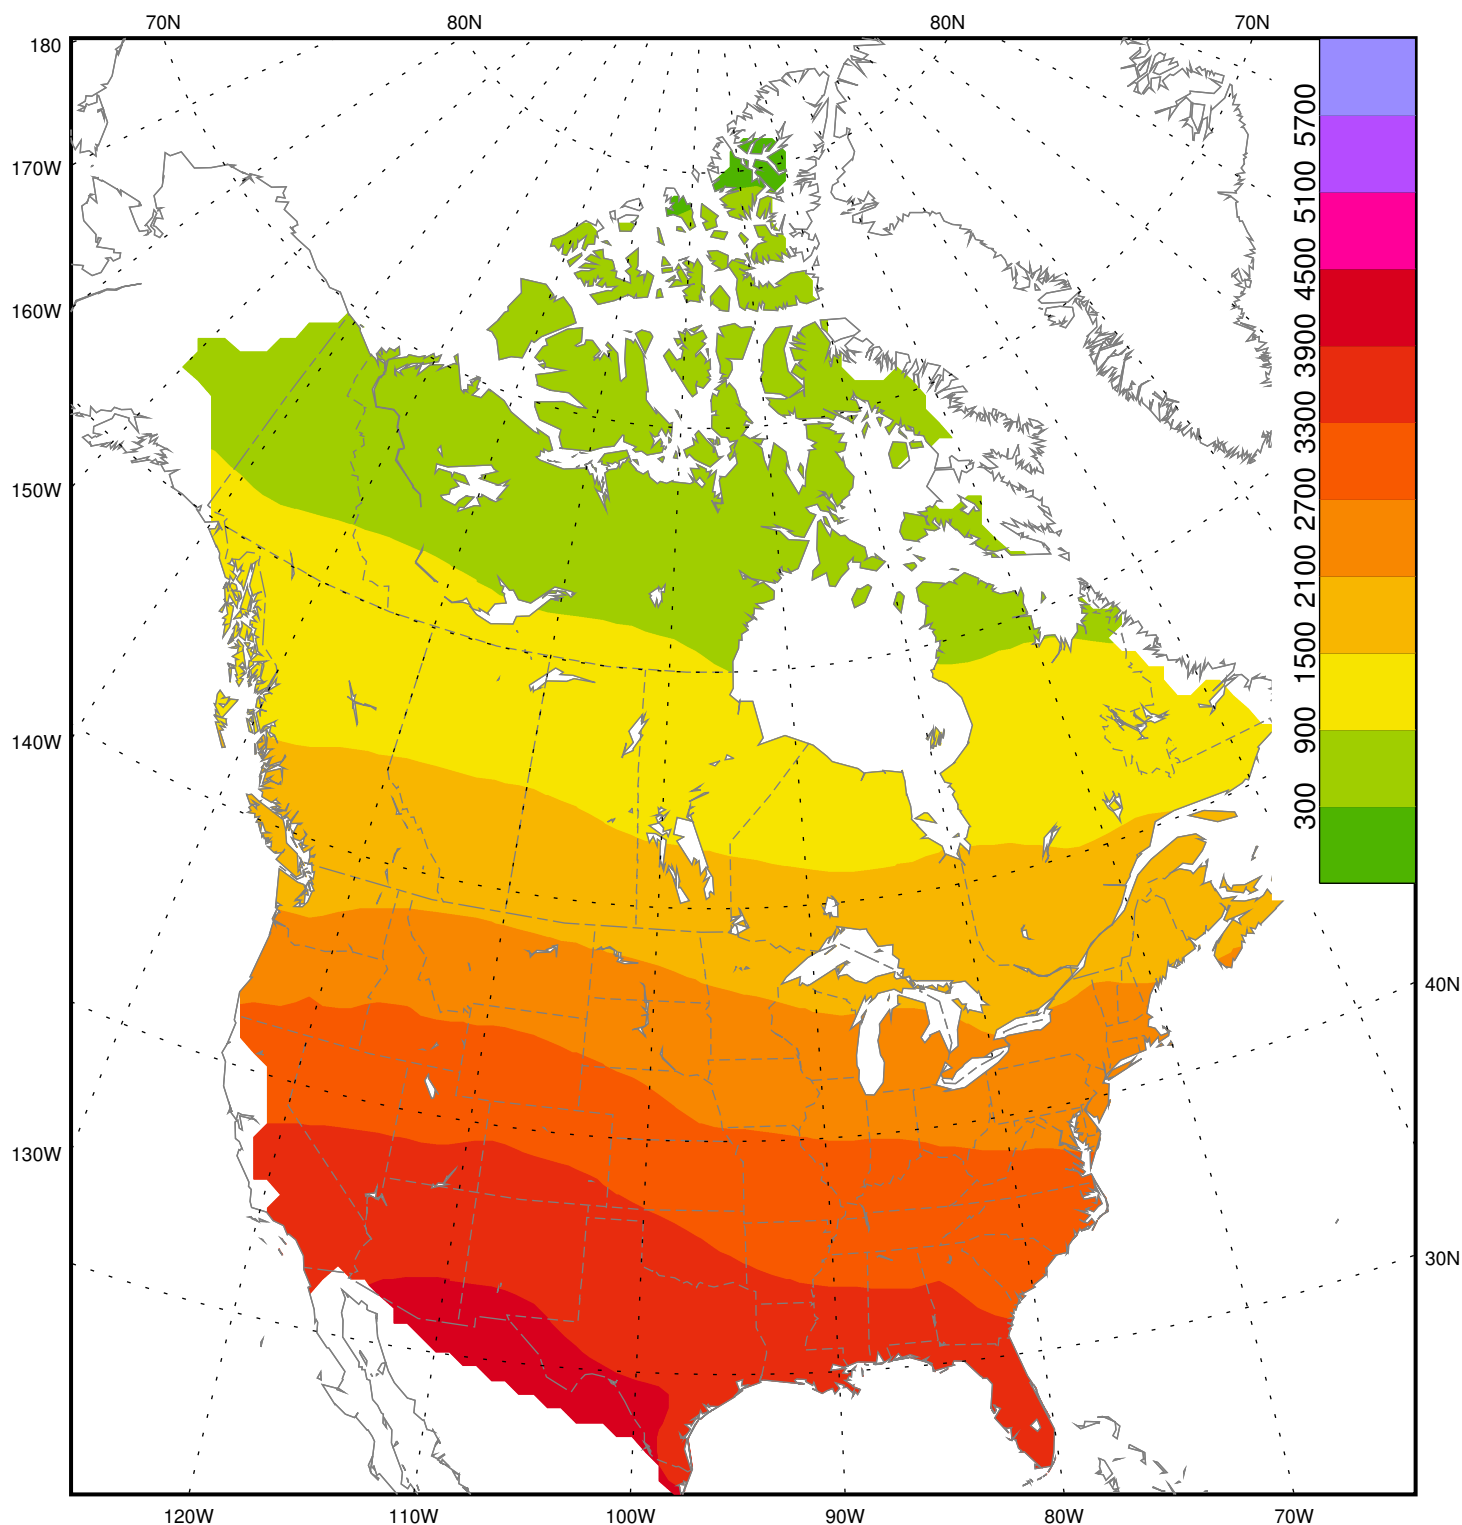

Mean Daily CIE integral (kJ/m²) - 1980-1990
Moyen de l'intégrale CIE toute journée (kJ/m²) - 1980-1990
September / Septembre