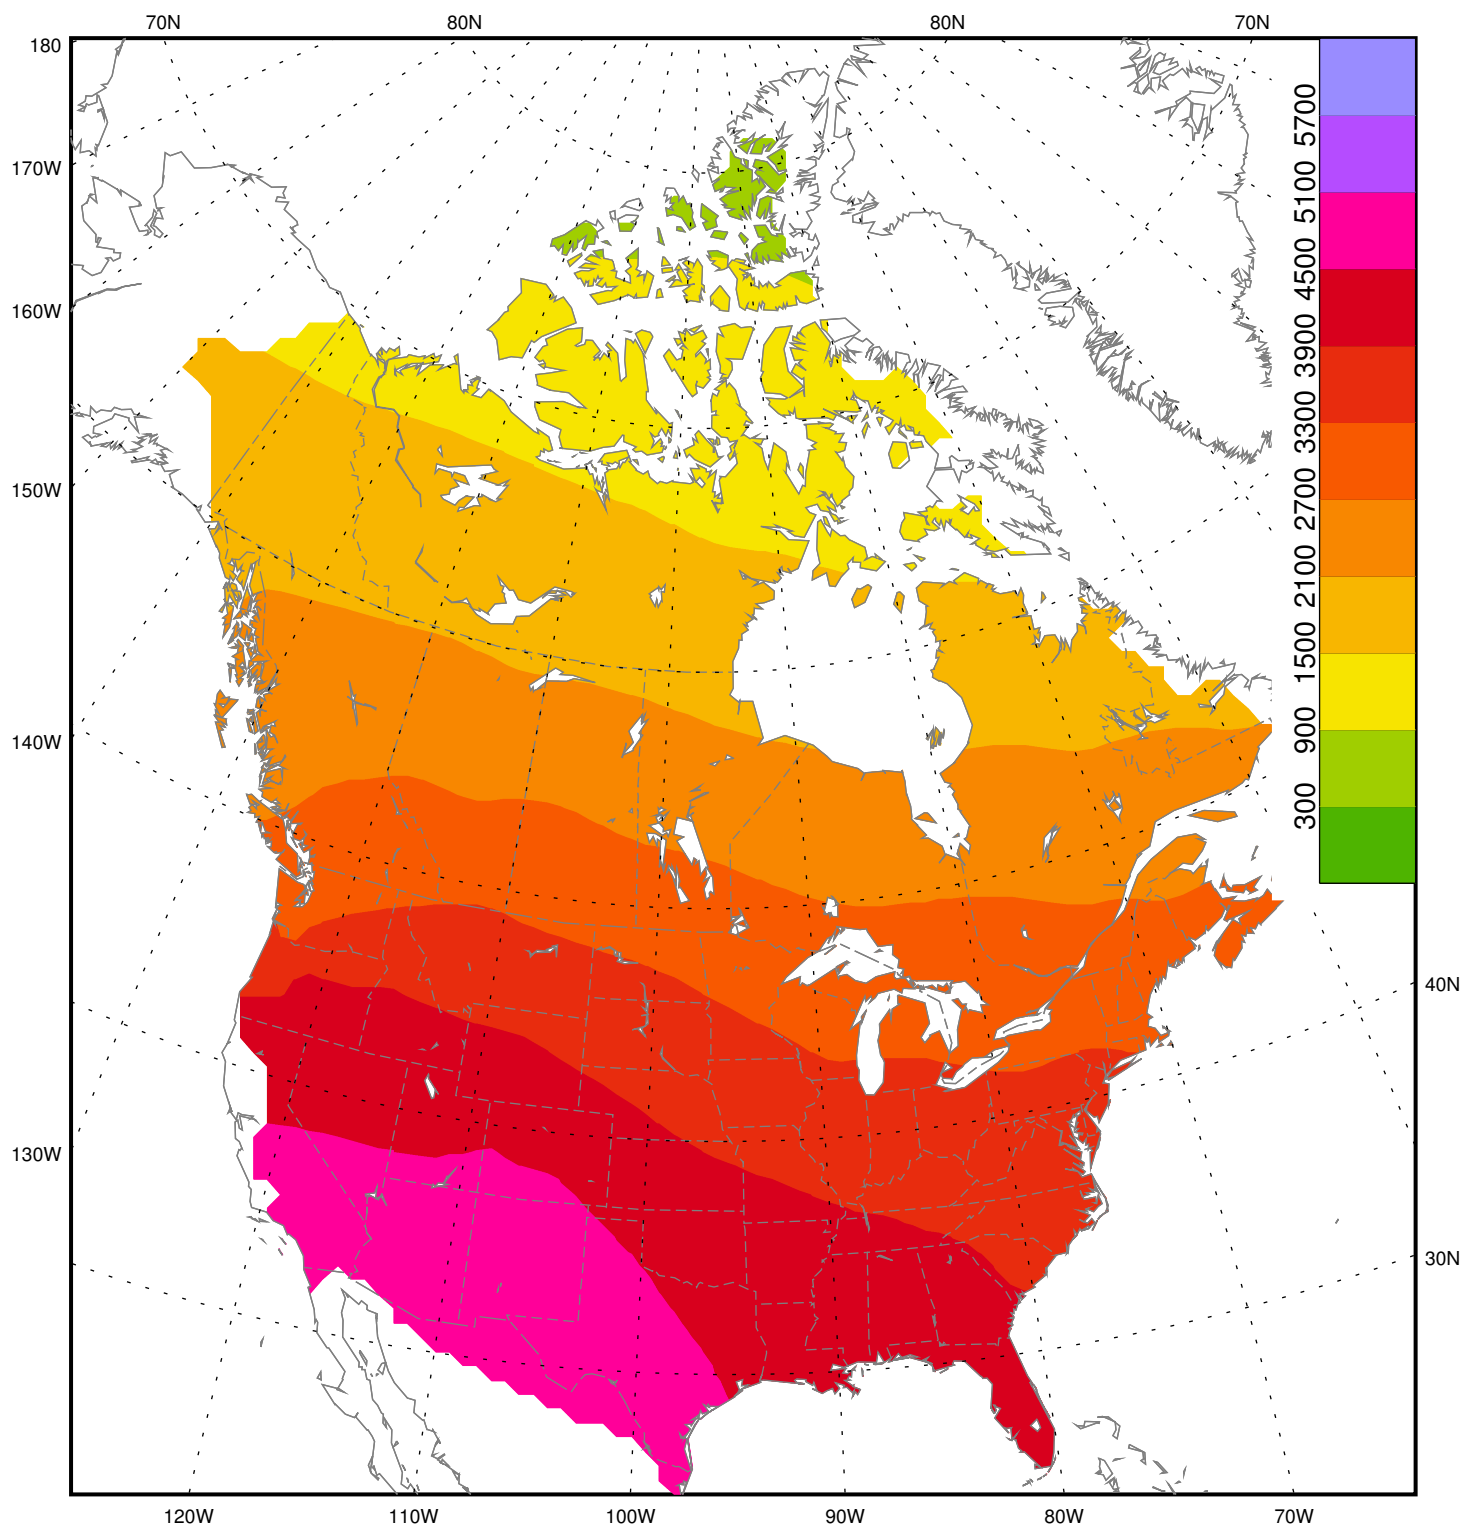

Mean Daily CIE integral (kJ/m²) - 1980-1990
Moyen de l'intégrale CIE toute journée (kJ/m²) - 1980-1990
August / Août