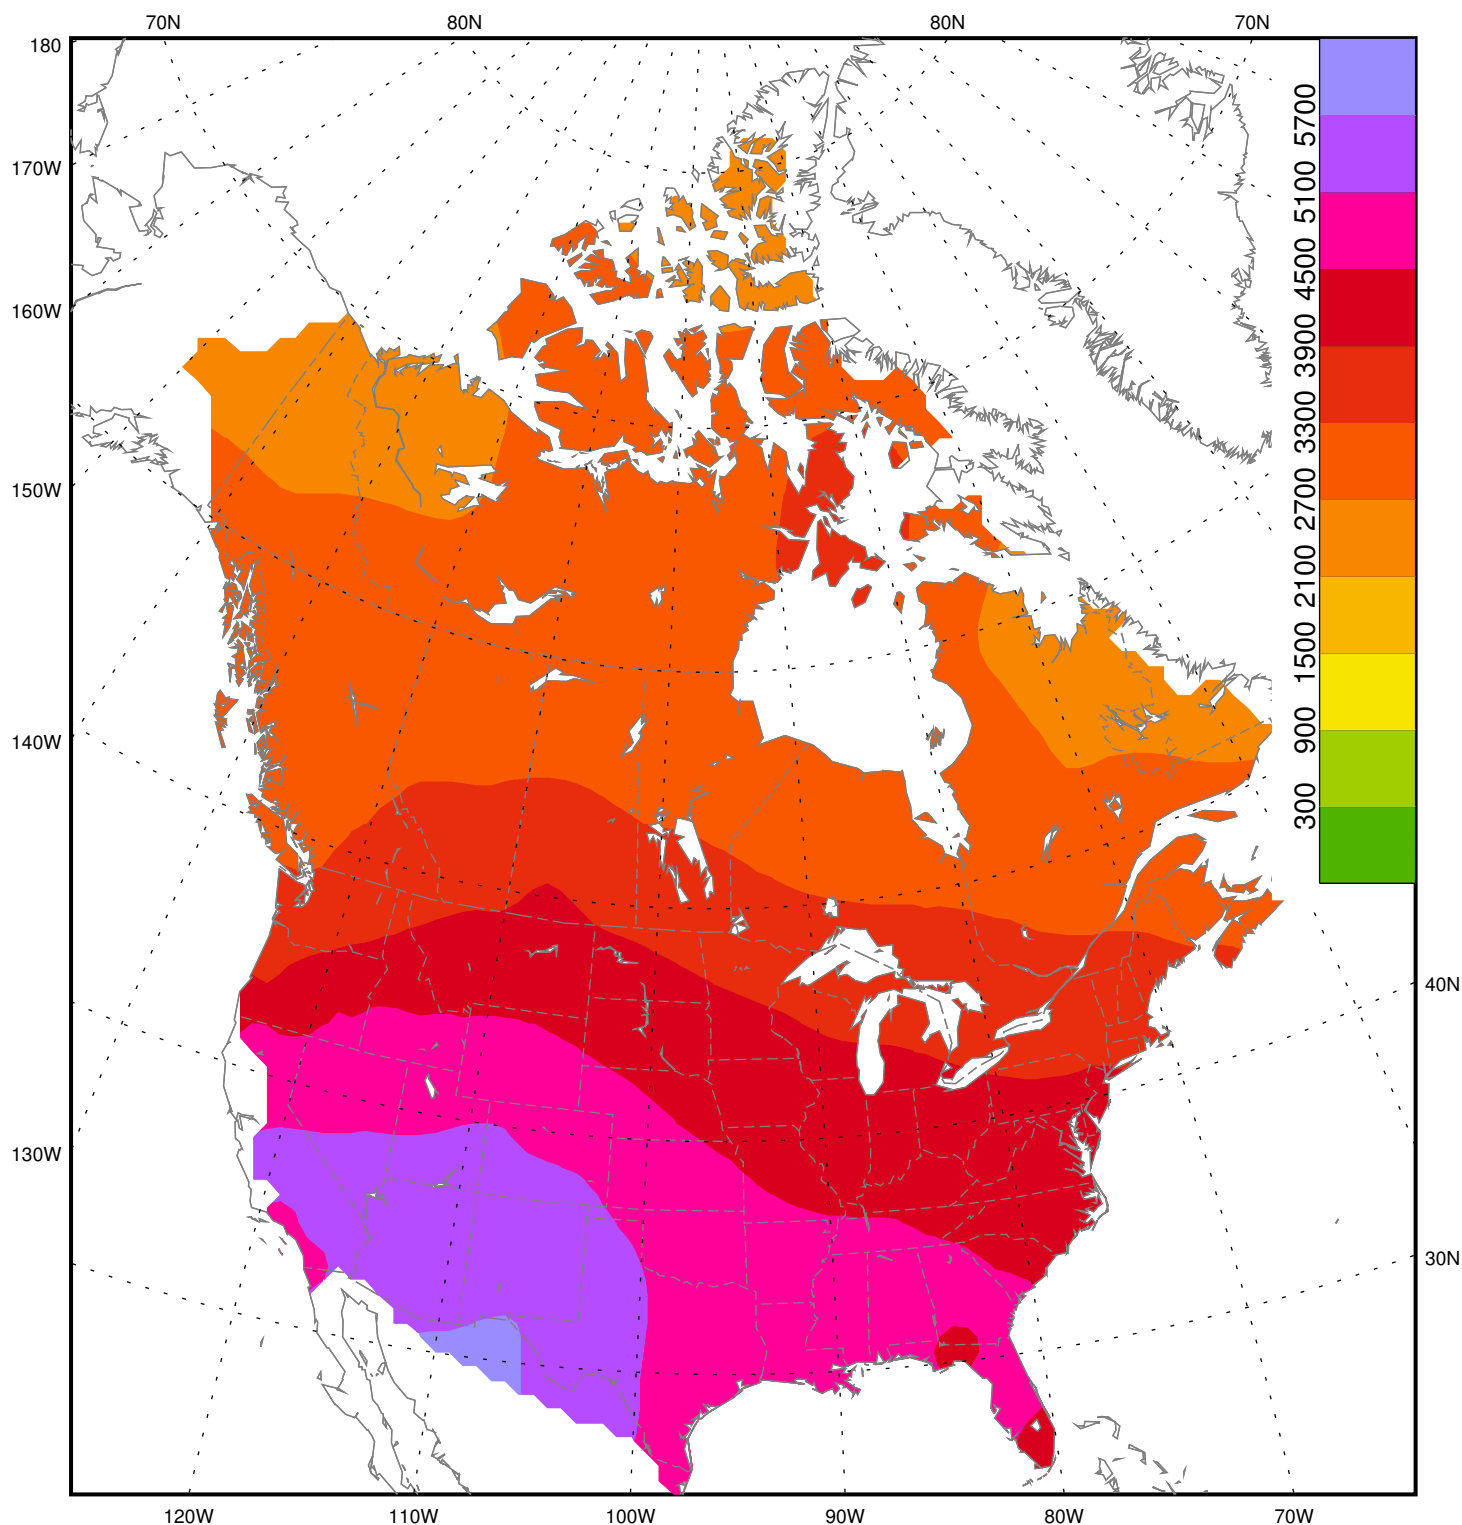

Mean Daily CIE integral (kJ/m²) - 1980-1990
Moyen de l'intégrale CIE toute journée (kJ/m²) - 1980-1990
June / Juin