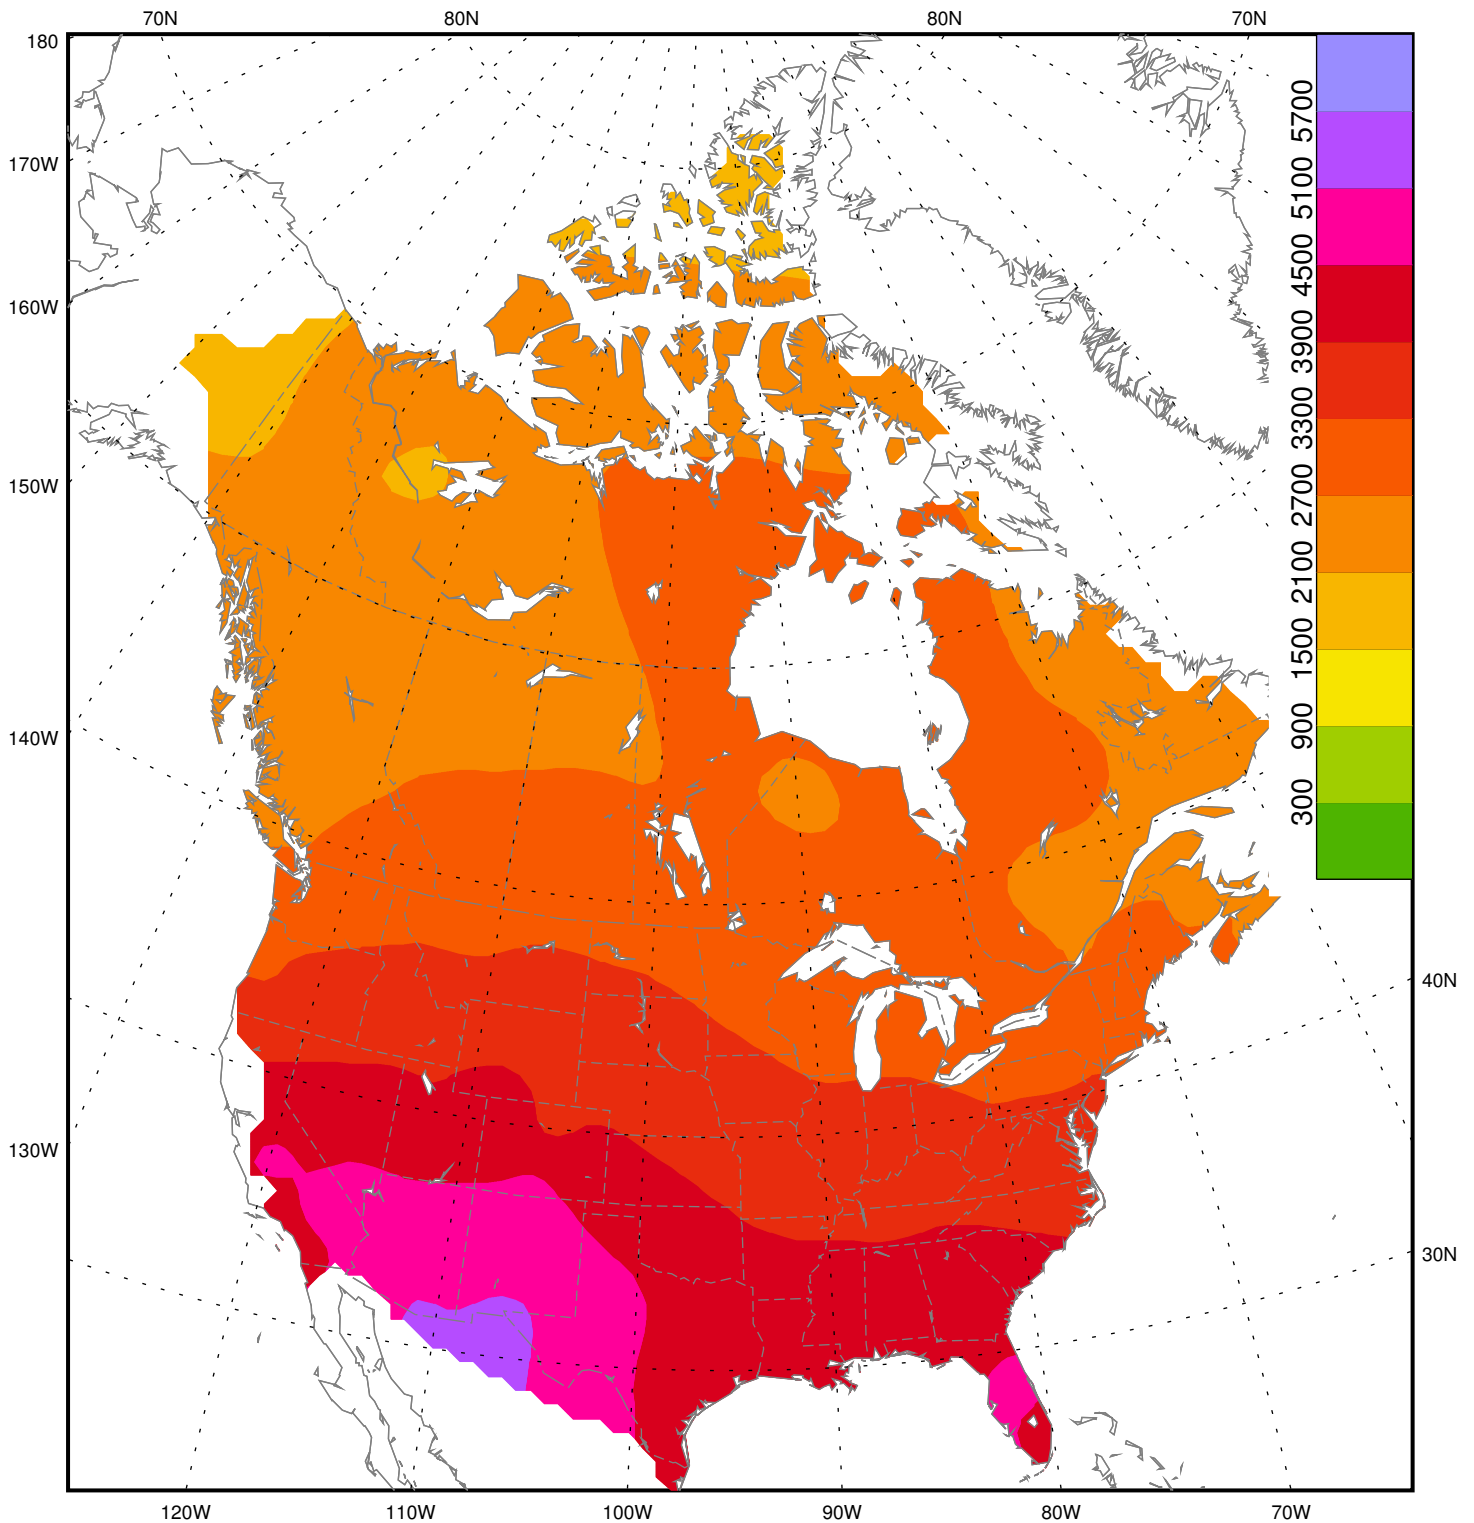

Mean Daily CIE integral (kJ/m²) - 1980-1990
Moyen de l'intégrale CIE toute journée (kJ/m²) - 1980-1990
May / Mai