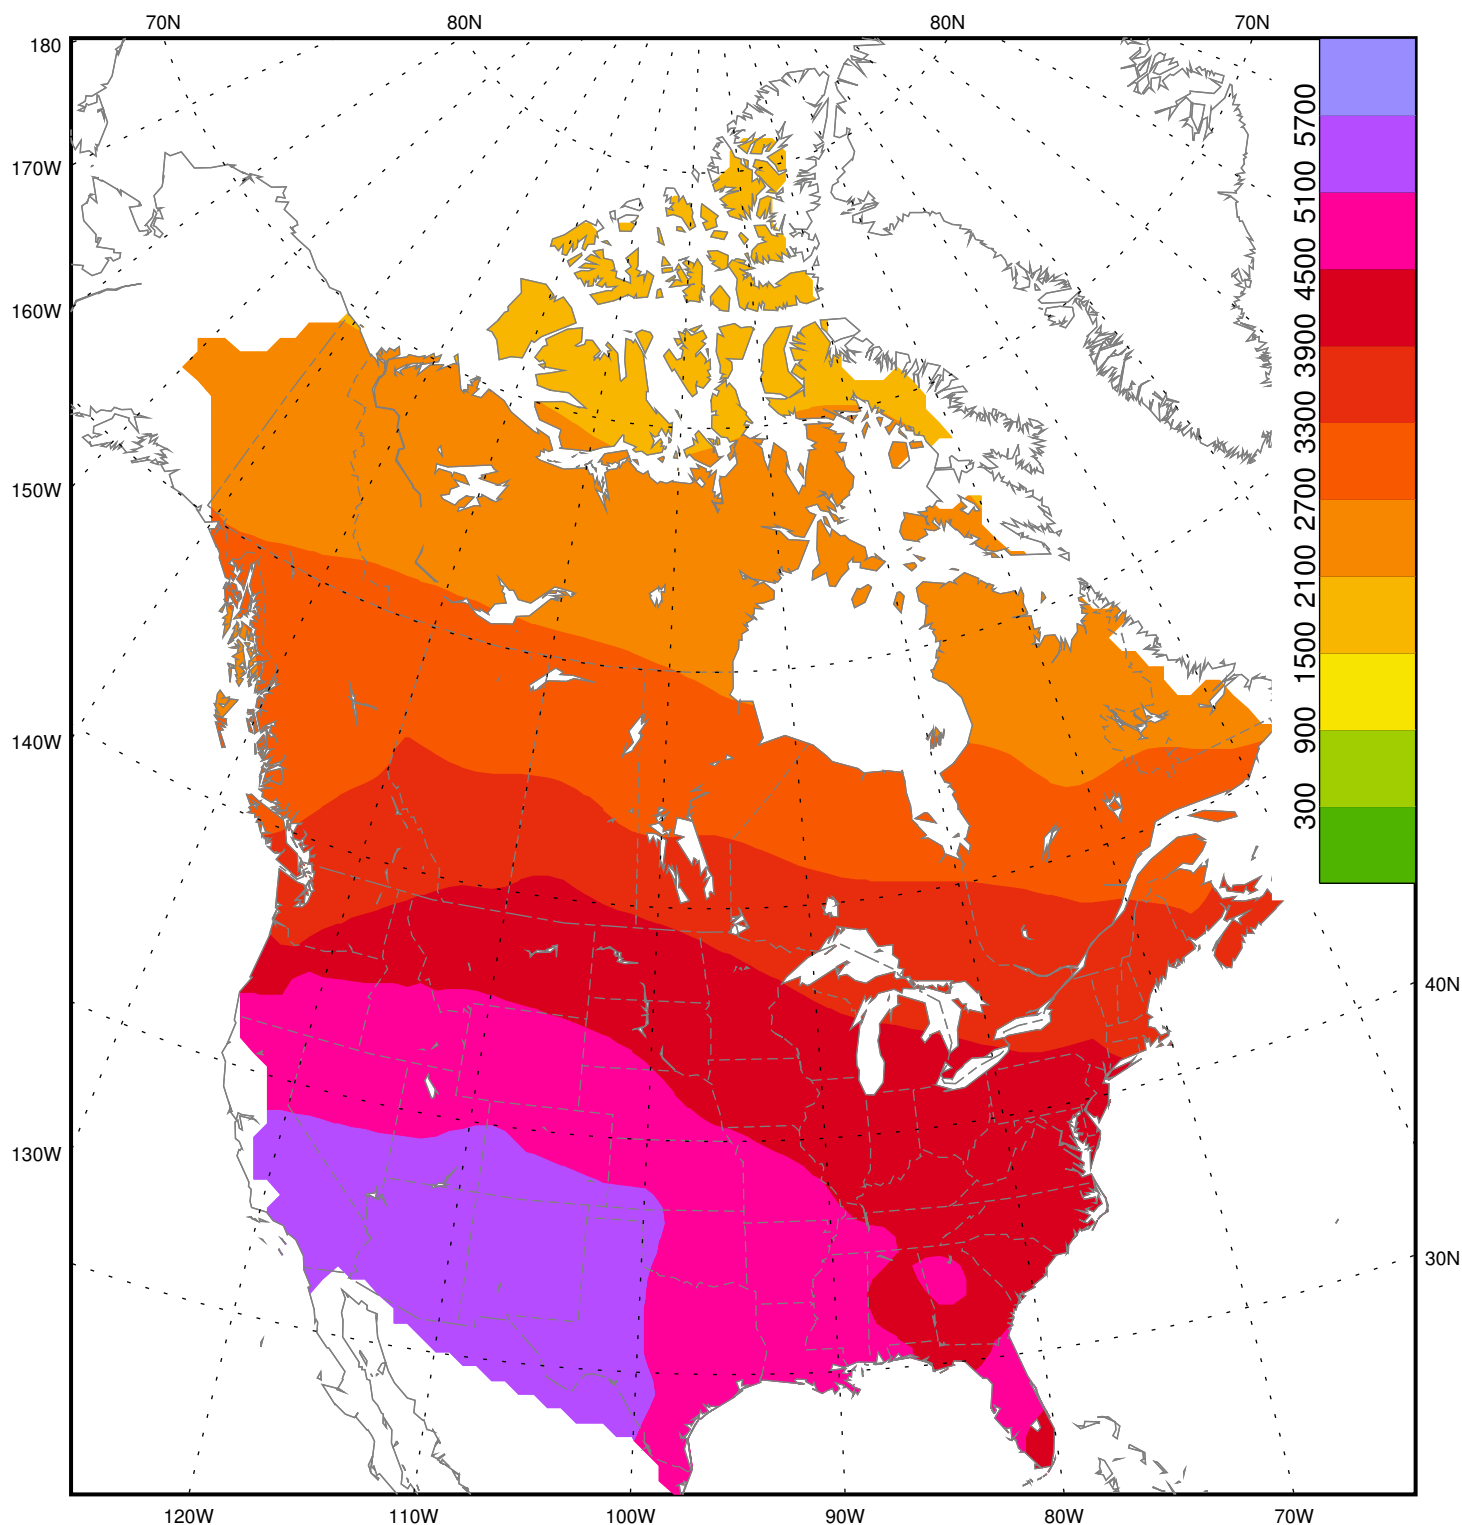

Mean Daily CIE integral (kJ/m²) - 1980-1990
Moyen de l'intégrale CIE toute journée (kJ/m²) - 1980-1990
July / Juillet