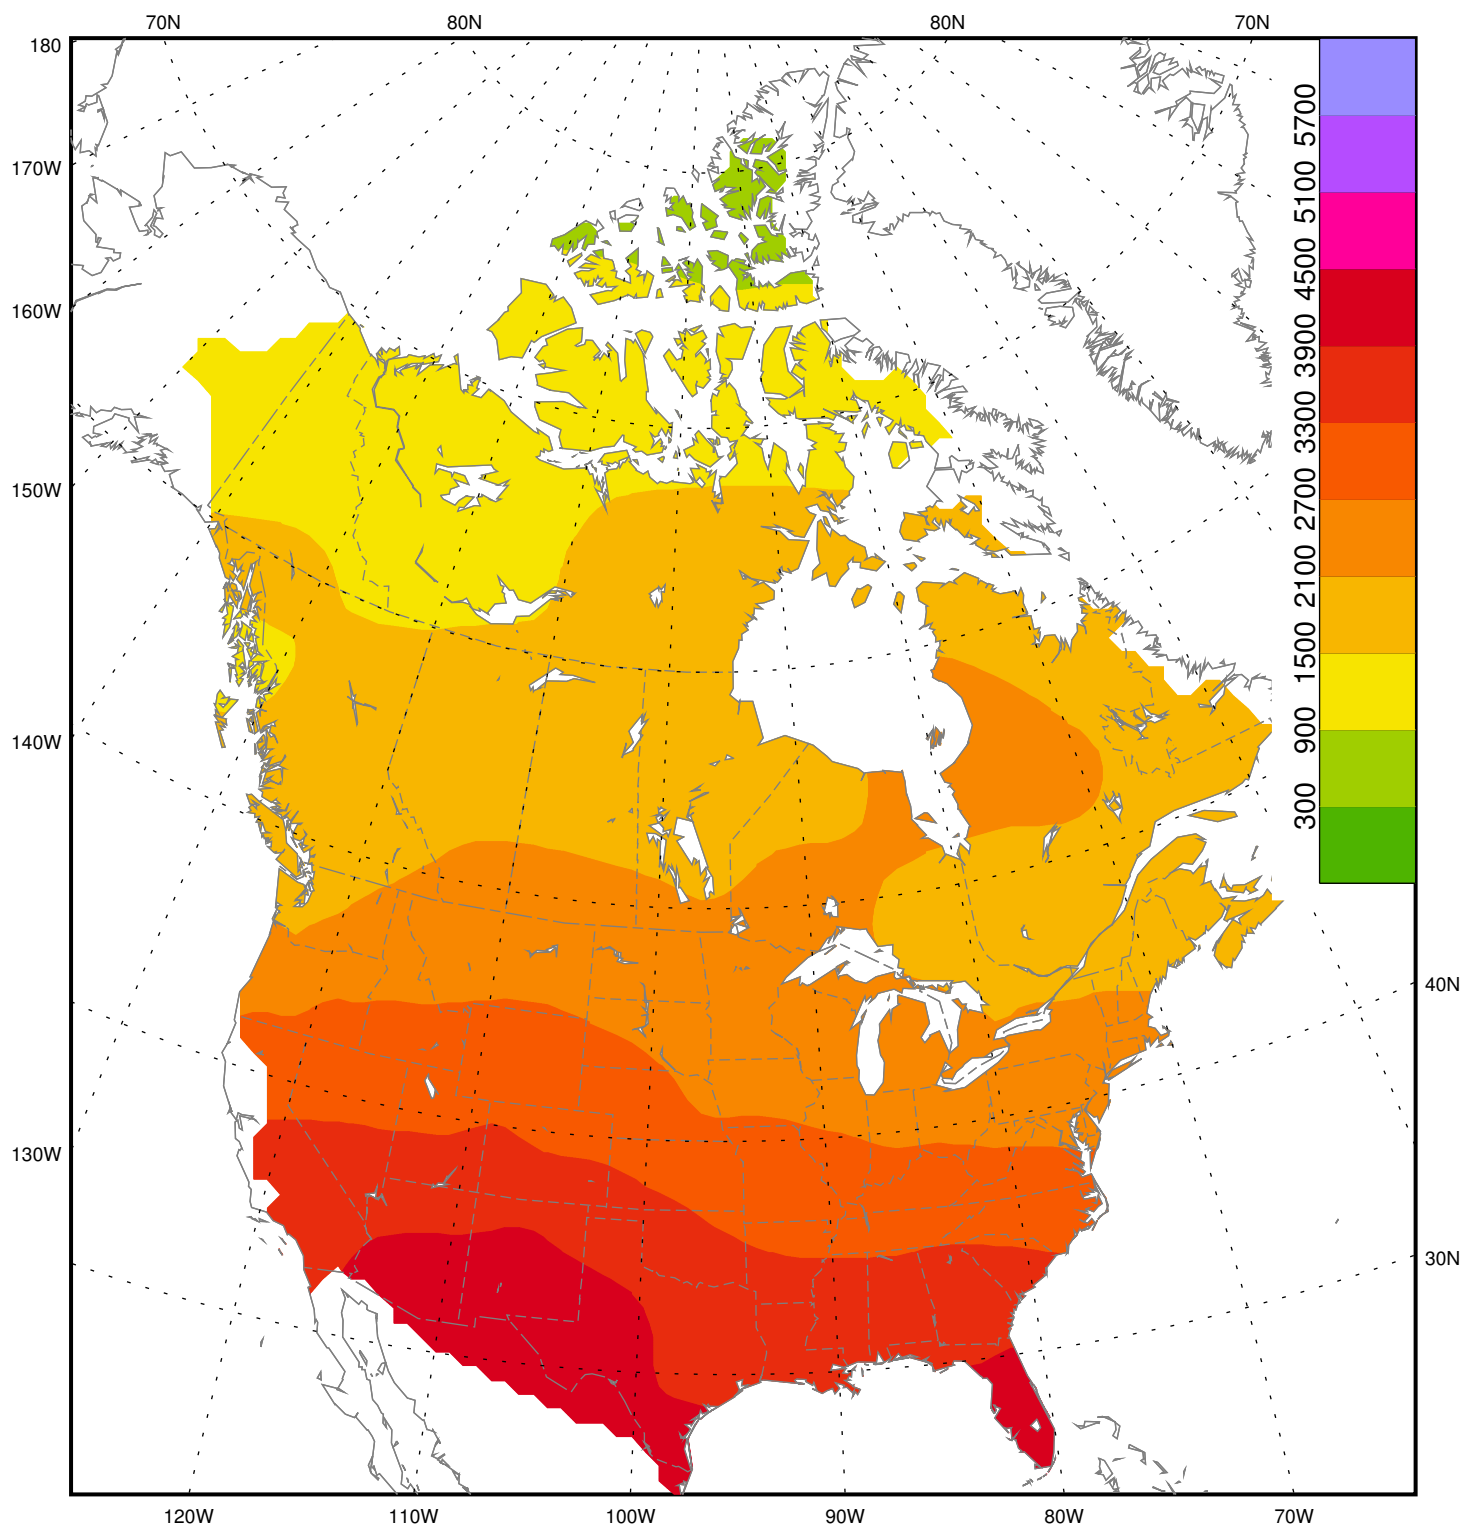

Mean Daily CIE integral (kJ/m²) - 1980-1990
Moyen de l'intégrale CIE toute journée (kJ/m²) - 1980-1990
January / Janvier

Mean Daily CIE integral (kJ/m²) - 1980-1990
Moyen de l'intégrale CIE toute journée (kJ/m²) - 1980-1990
February / Février

Mean Daily CIE integral (kJ/m²) - 1980-1990
Moyen de l'intégrale CIE toute journée (kJ/m²) - 1980-1990
March / Mars

Mean Daily CIE integral (kJ/m²) - 1980-1990
Moyen de l'intégrale CIE toute journée (kJ/m²) - 1980-1990
April / Avril