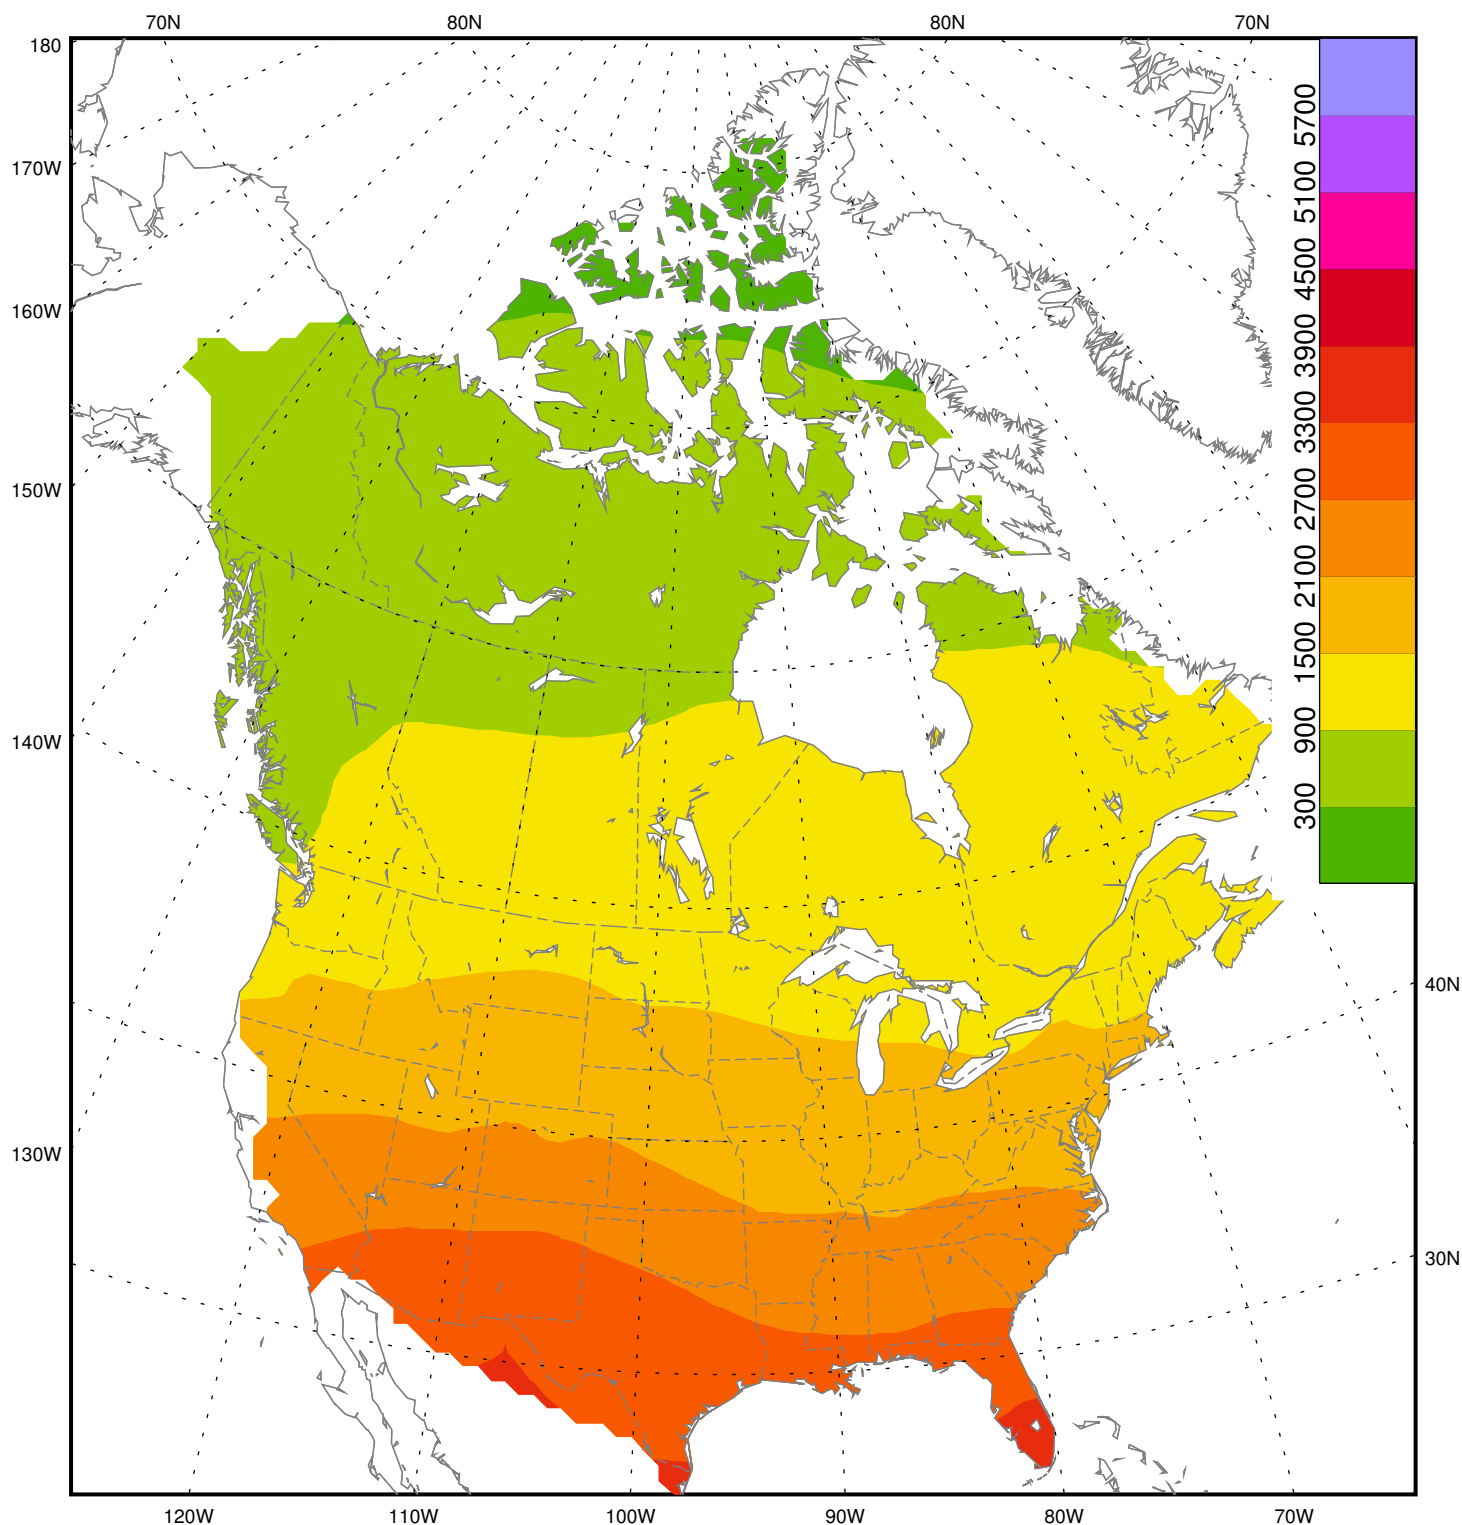

Mean Daily CIE integral (kJ/m²) - 1980-1990
Moyen de l'intégrale CIE toute journée (kJ/m²) - 1980-1990
January / Janvier

Mean Daily CIE integral (kJ/m²) - 1980-1990
Moyen de l'intégrale CIE toute journée (kJ/m²) - 1980-1990
February / Février

Mean Daily CIE integral (kJ/m²) - 1980-1990
Moyen de l'intégrale CIE toute journée (kJ/m²) - 1980-1990
March / Mars

Mean Daily CIE integral (kJ/m²) - 1980-1990
Moyen de l'intégrale CIE toute journée (kJ/m²) - 1980-1990
April / Avril