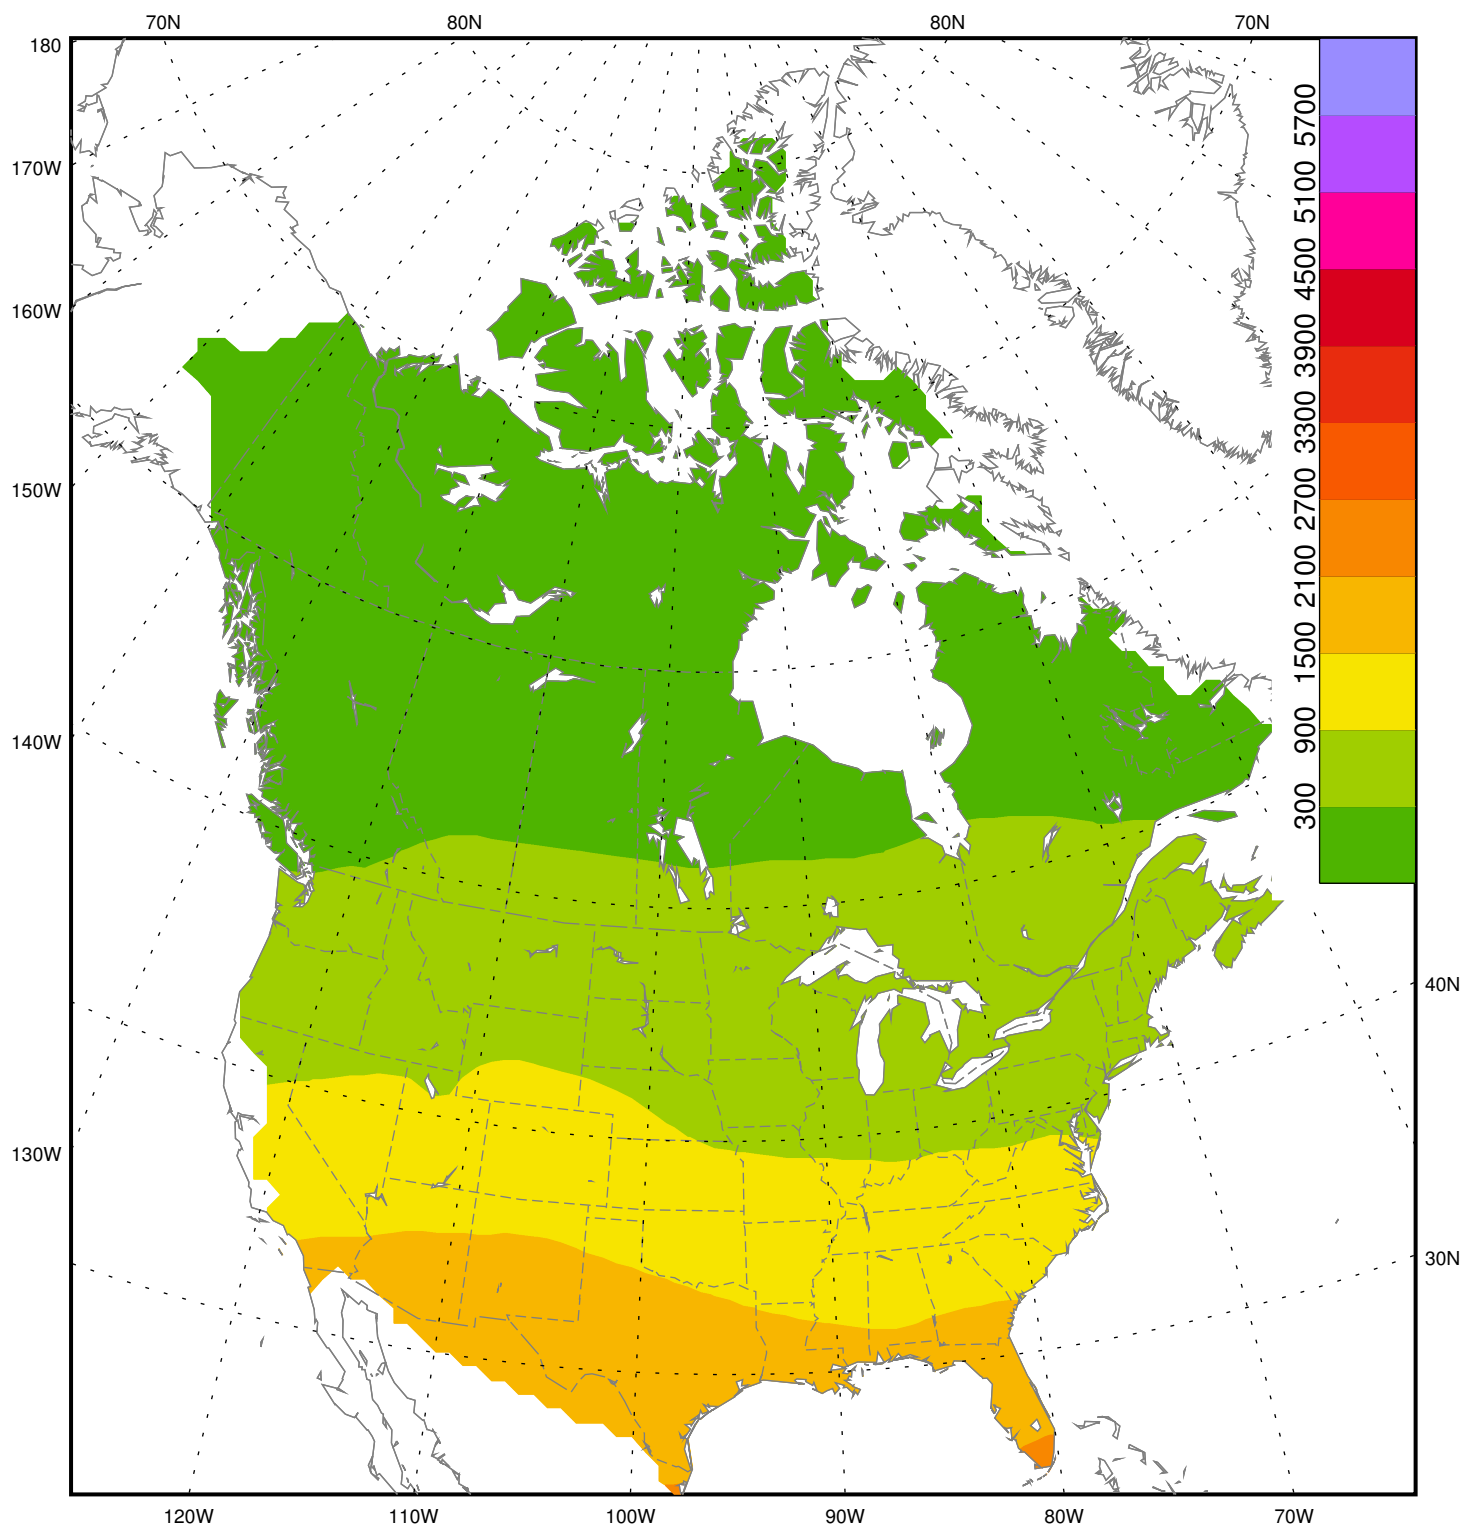

Mean Daily CIE integral (kJ/m²) - 1980-1990
Moyen de l'intégrale CIE toute journée (kJ/m²) - 1980-1990
November / Novembre