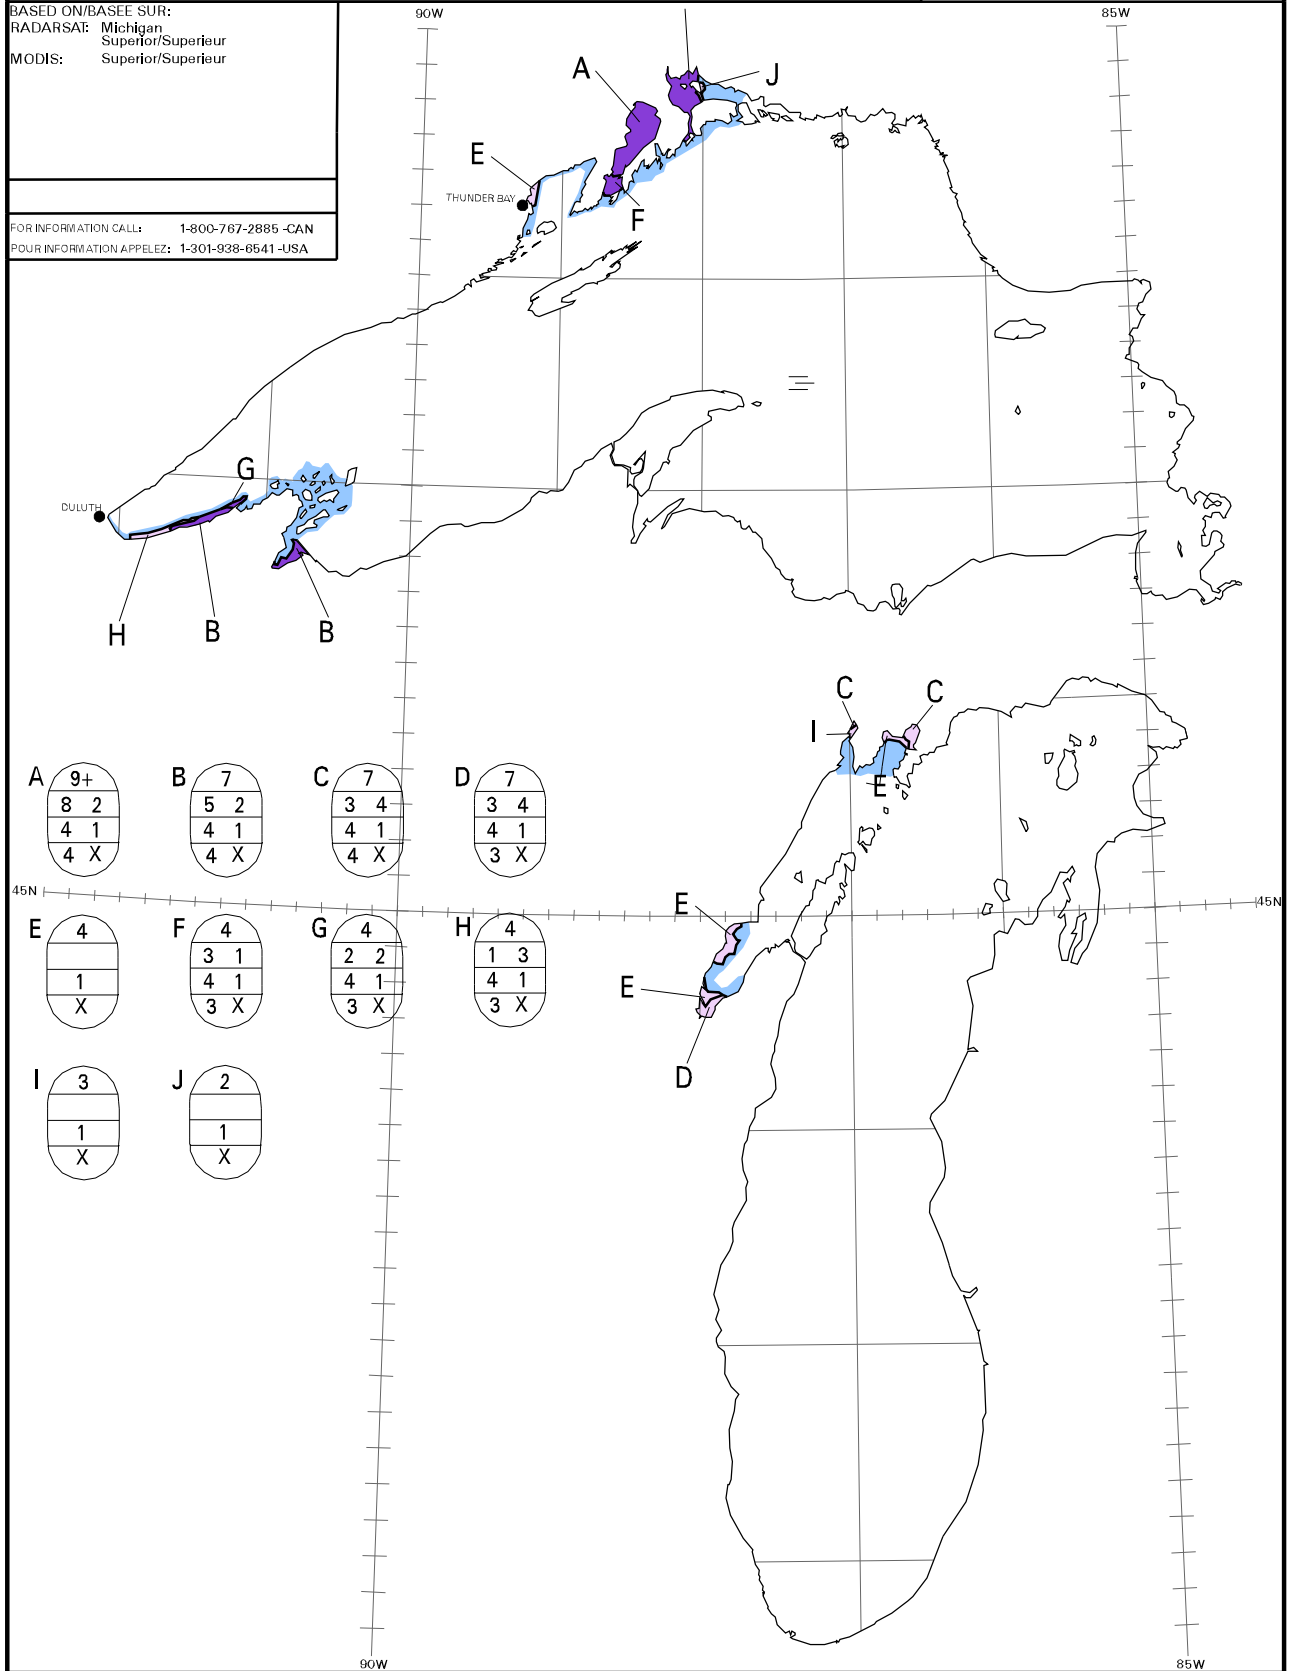

BASED ON/BASÉ SUR:

RADARSAT: Michigan
 Superior/Superieur
 MODIS: Superior/Superieur

FOR INFORMATION CALL: 1-800-767-2885 -CAN
 POUR INFORMATION APPELEZ: 1-301-938-6541 -USA

A	9+	B	7	C	7	D	7
8	2	5	2	3	4	3	4
4	1	4	1	4	1	4	1
4	X	4	X	4	X	3	X
E	4	F	4	G	4	H	4
1		3	1	2	2	1	3
X		4	1	4	1	4	1
		3	X	3	X	3	X
I	3	J	2				
1		1					
X		X					