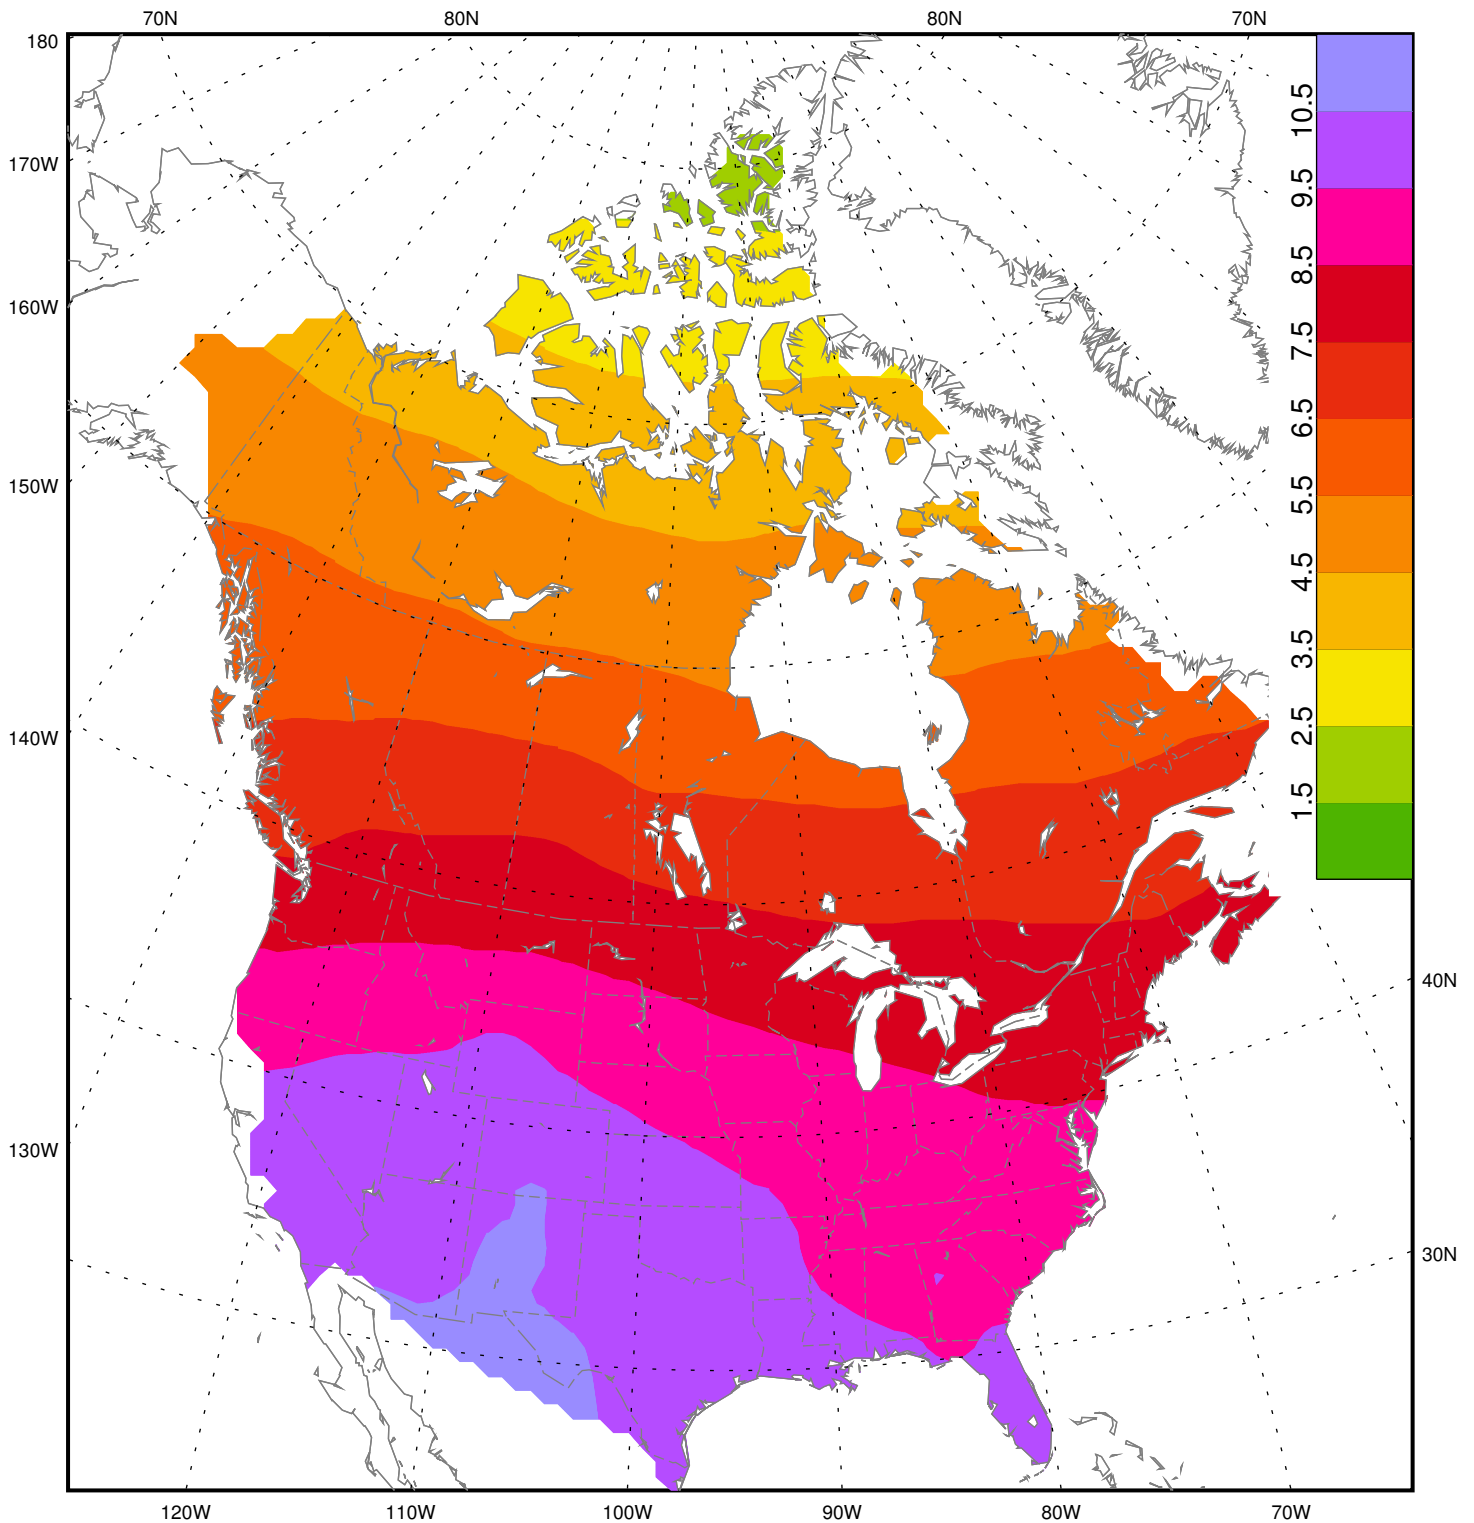

Noon (1100-1259h) 95 percentile UV Index - 1980-1990
Indice UV 95eme centile autour de midi (1100-1259h)- 1980-1990
July / Juillet