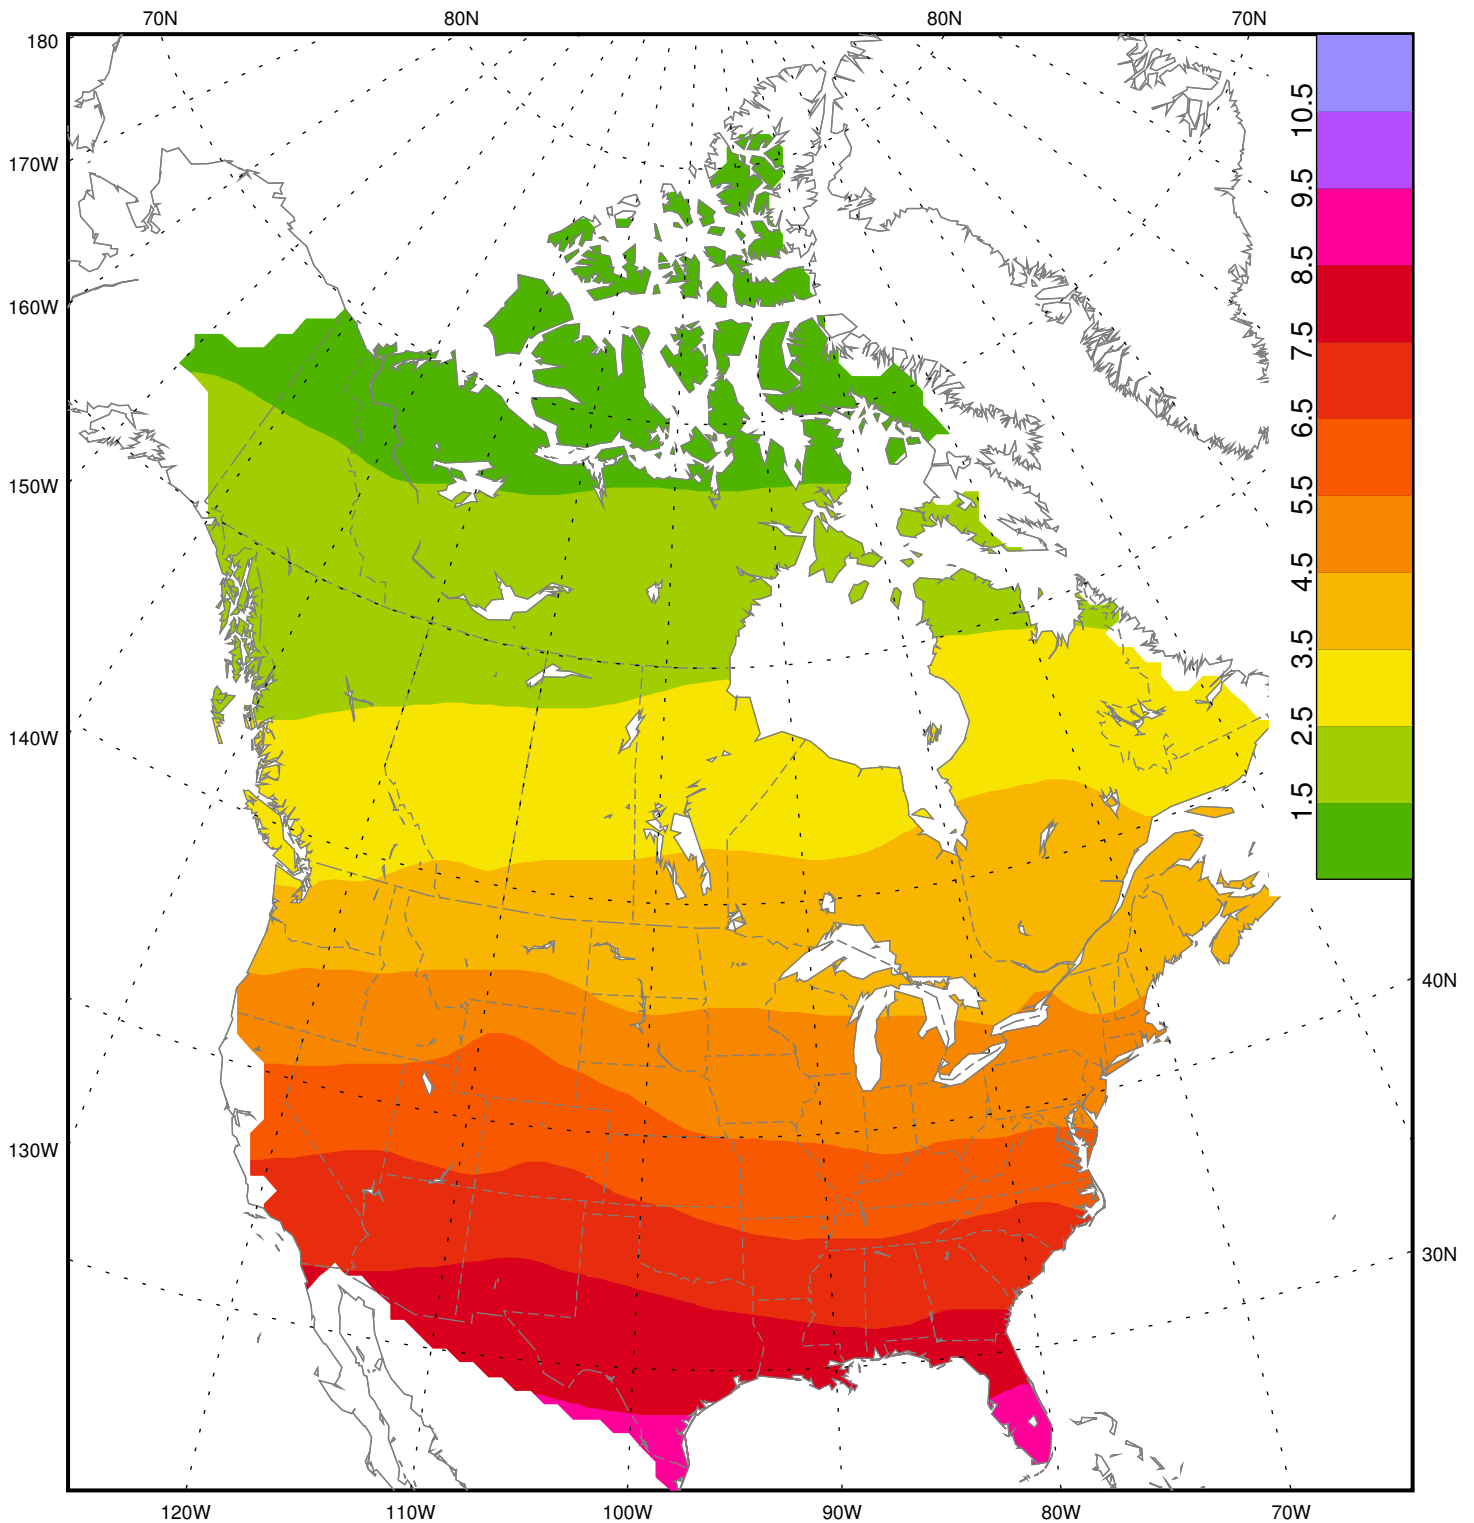

Noon (1100-1259h) 95 percentile UV Index - 1980-1990  
Indice UV 95eme centile autour de midi (1100-1259h)- 1980-1990  
January / Janvier

Noon (1100-1259h) 95 percentile UV Index - 1980-1990  
Indice UV 95eme centile autour de midi (1100-1259h)- 1980-1990  
February / Février

Noon (1100-1259h) 95 percentile UV Index - 1980-1990  
Indice UV 95eme centile autour de midi (1100-1259h)- 1980-1990  
March / Mars

Noon (1100-1259h) 95 percentile UV Index - 1980-1990  
Indice UV 95eme centile autour de midi (1100-1259h)- 1980-1990  
April / Avril

Noon (1100-1259h) 95 percentile UV Index - 1980-1990  
Indice UV 95eme centile autour de midi (1100-1259h)- 1980-1990  
May / Mai

Noon (1100-1259h) 95 percentile UV Index - 1980-1990  
Indice UV 95eme centile autour de midi (1100-1259h)- 1980-1990  
June / Juin