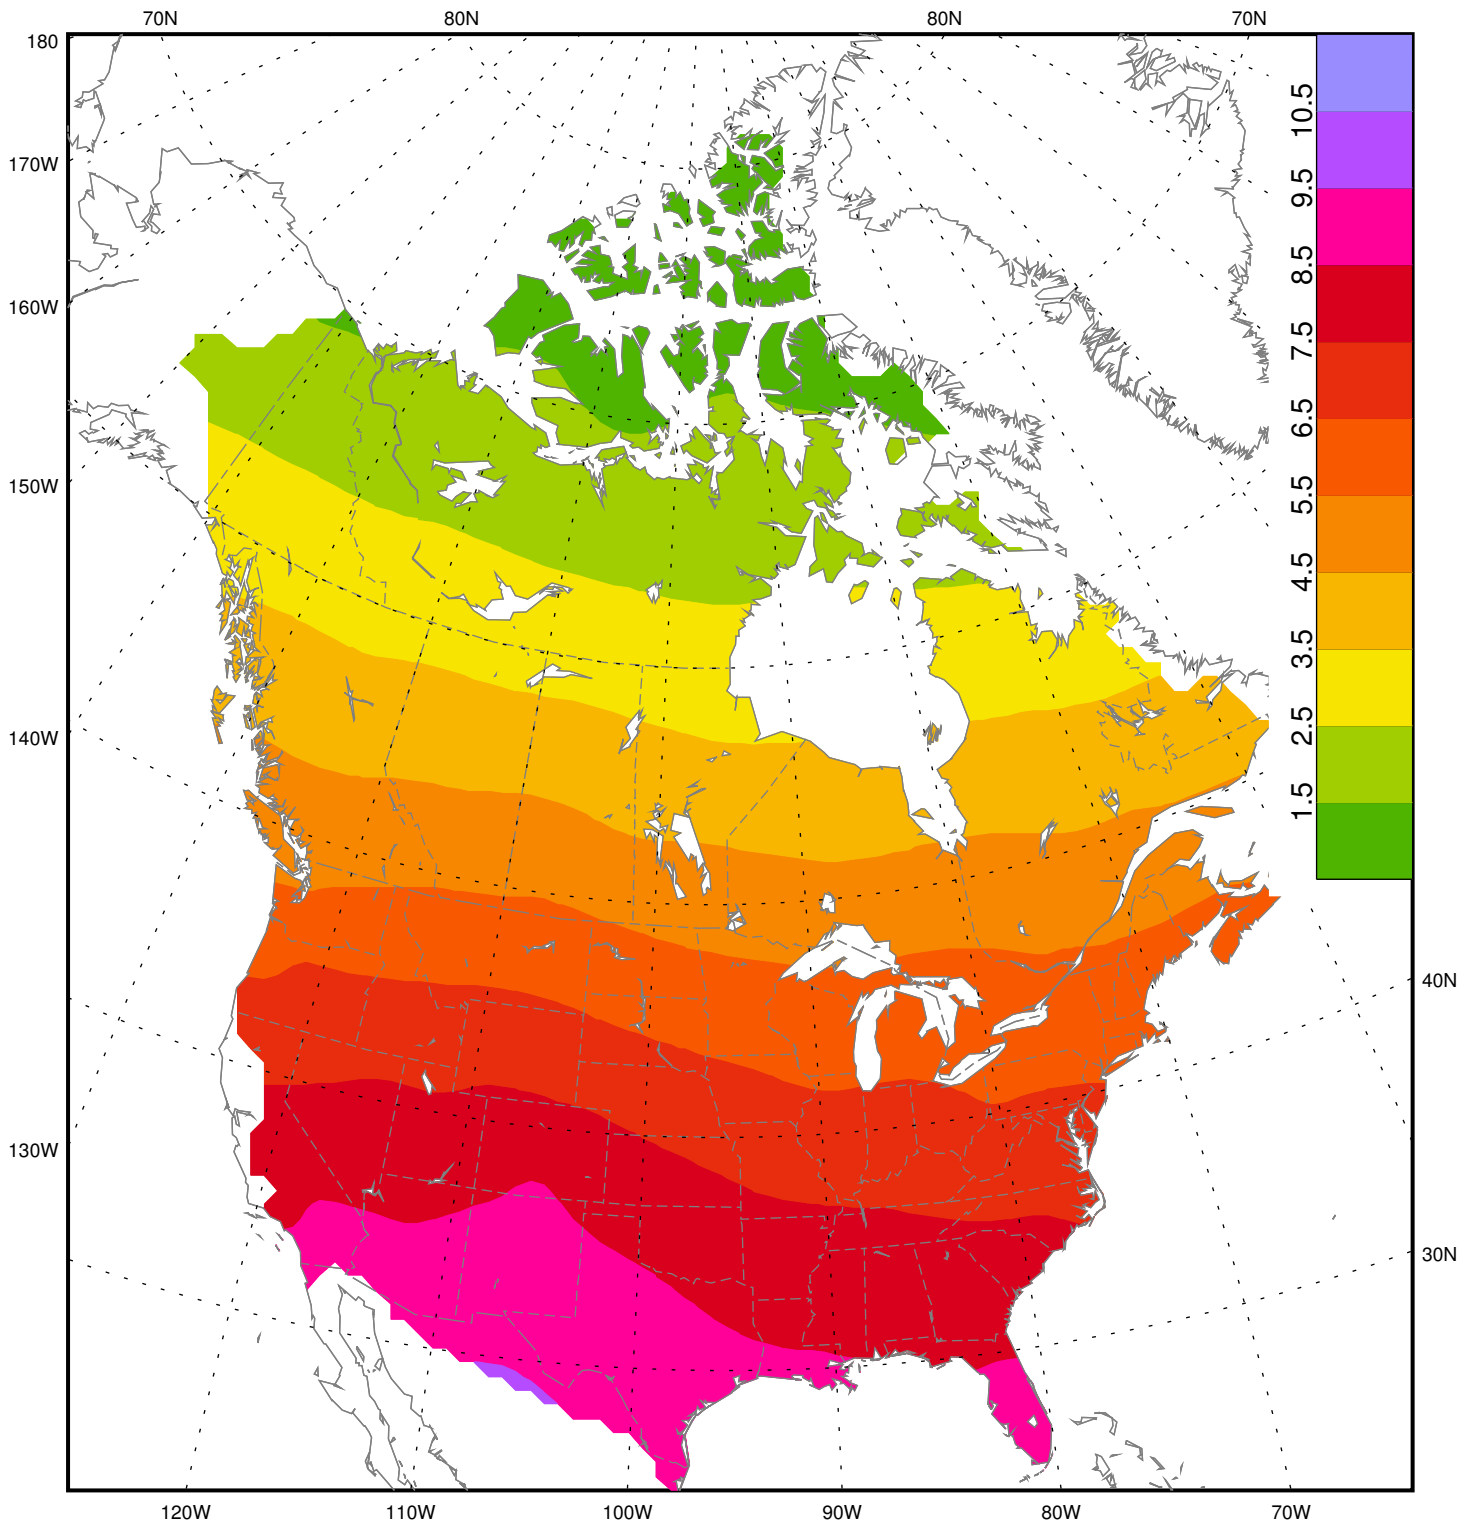

Noon (1100-1259h) 95 percentile UV Index - 1980-1990  
Indice UV 95eme centile autour de midi (1100-1259h)- 1980-1990  
May / Mai

Noon (1100-1259h) 95 percentile UV Index - 1980-1990  
Indice UV 95eme centile autour de midi (1100-1259h)- 1980-1990  
June / Juin

Noon (1100-1259h) 95 percentile UV Index - 1980-1990  
Indice UV 95eme centile autour de midi (1100-1259h)- 1980-1990  
July / Juillet

Noon (1100-1259h) 95 percentile UV Index - 1980-1990  
Indice UV 95eme centile autour de midi (1100-1259h)- 1980-1990  
August / Août

Noon (1100-1259h) 95 percentile UV Index - 1980-1990  
Indice UV 95eme centile autour de midi (1100-1259h)- 1980-1990  
September / Septembre

Noon (1100-1259h) 95 percentile UV Index - 1980-1990  
Indice UV 95eme centile autour de midi (1100-1259h)- 1980-1990  
October / Octobre