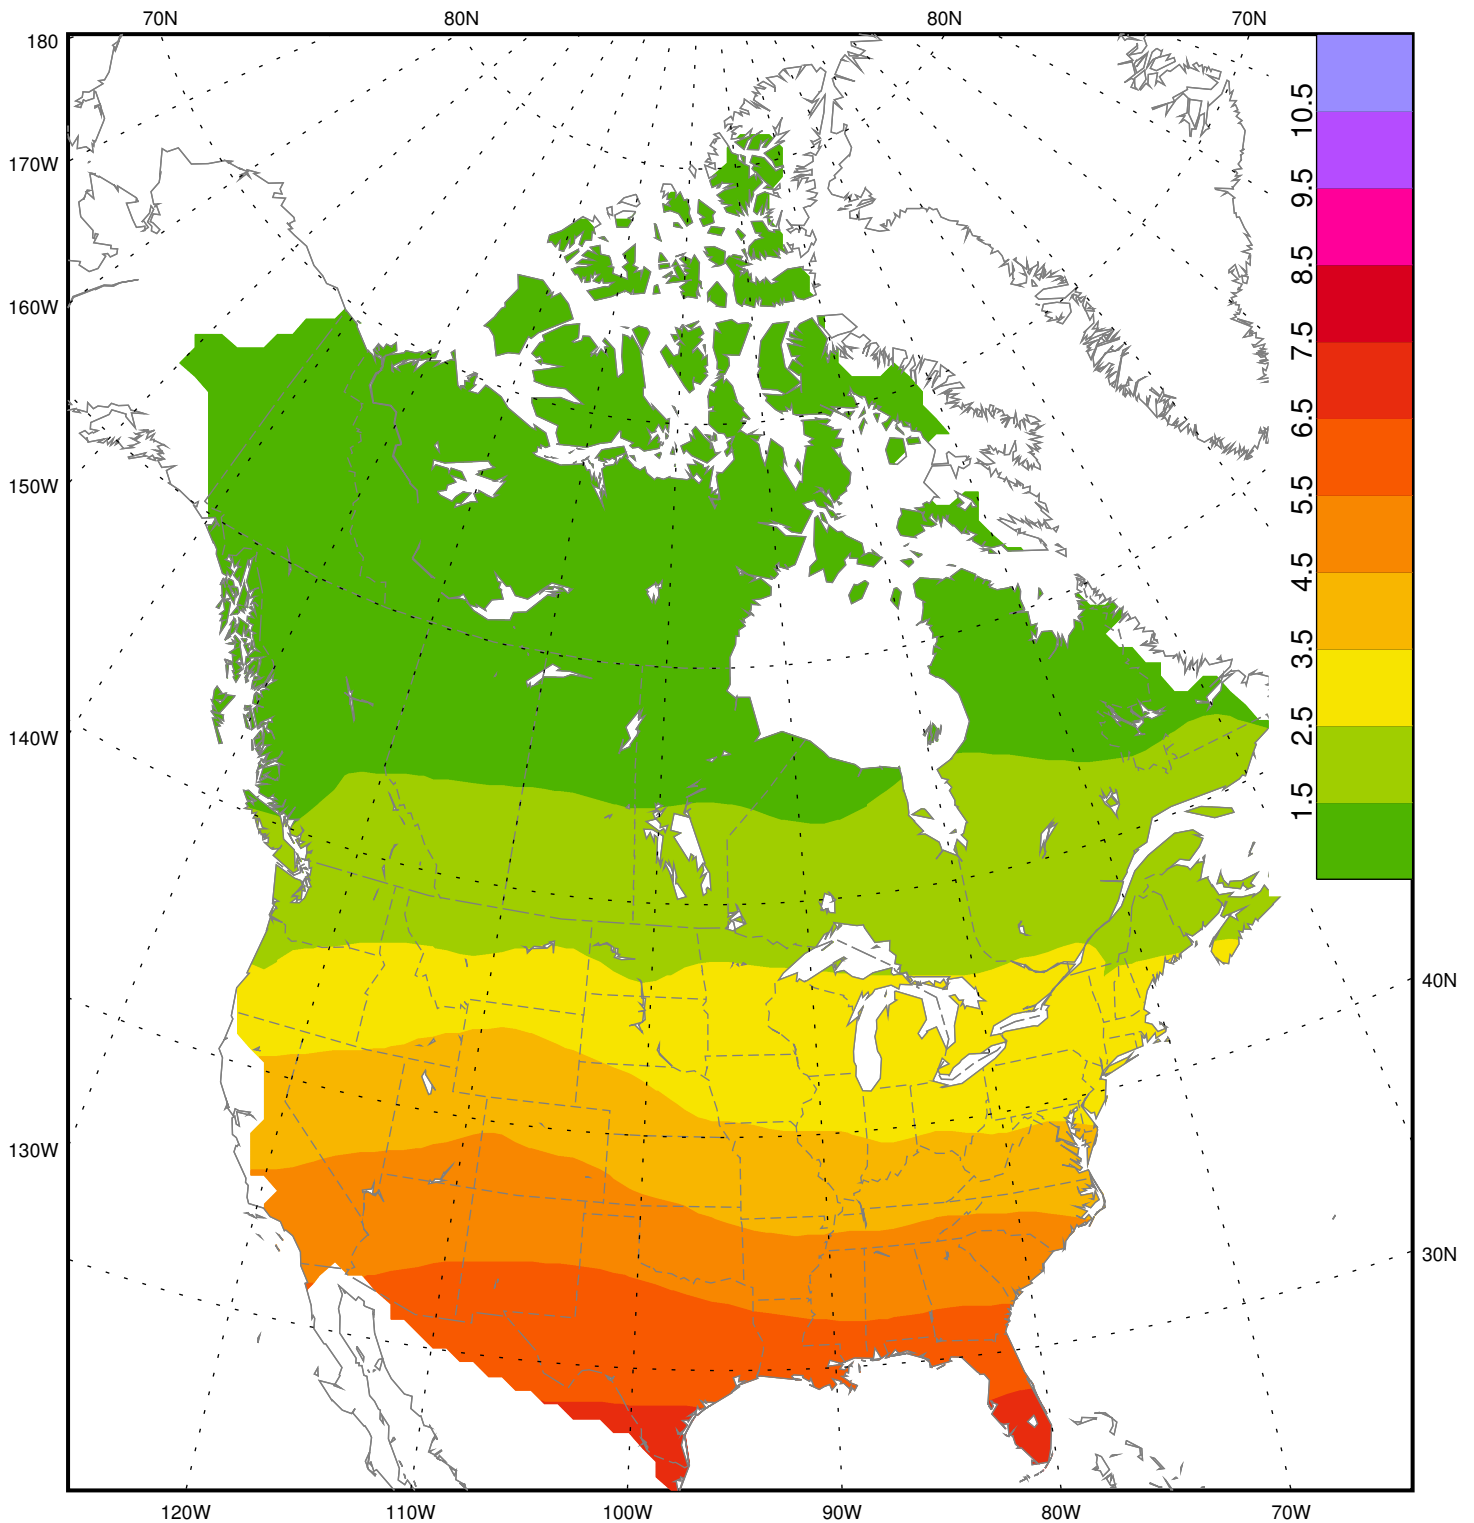

Noon (1100-1259h) 95 percentile UV Index - 1980-1990  
Indice UV 95eme centile autour de midi (1100-1259h)- 1980-1990  
January / Janvier

Noon (1100-1259h) 95 percentile UV Index - 1980-1990  
Indice UV 95eme centile autour de midi (1100-1259h)- 1980-1990  
February / Février

Noon (1100-1259h) 95 percentile UV Index - 1980-1990  
Indice UV 95eme centile autour de midi (1100-1259h)- 1980-1990  
March / Mars

Noon (1100-1259h) 95 percentile UV Index - 1980-1990  
Indice UV 95eme centile autour de midi (1100-1259h)- 1980-1990  
April / Avril

Noon (1100-1259h) 95 percentile UV Index - 1980-1990  
Indice UV 95eme centile autour de midi (1100-1259h)- 1980-1990  
May / Mai

Noon (1100-1259h) 95 percentile UV Index - 1980-1990  
Indice UV 95eme centile autour de midi (1100-1259h)- 1980-1990  
June / Juin