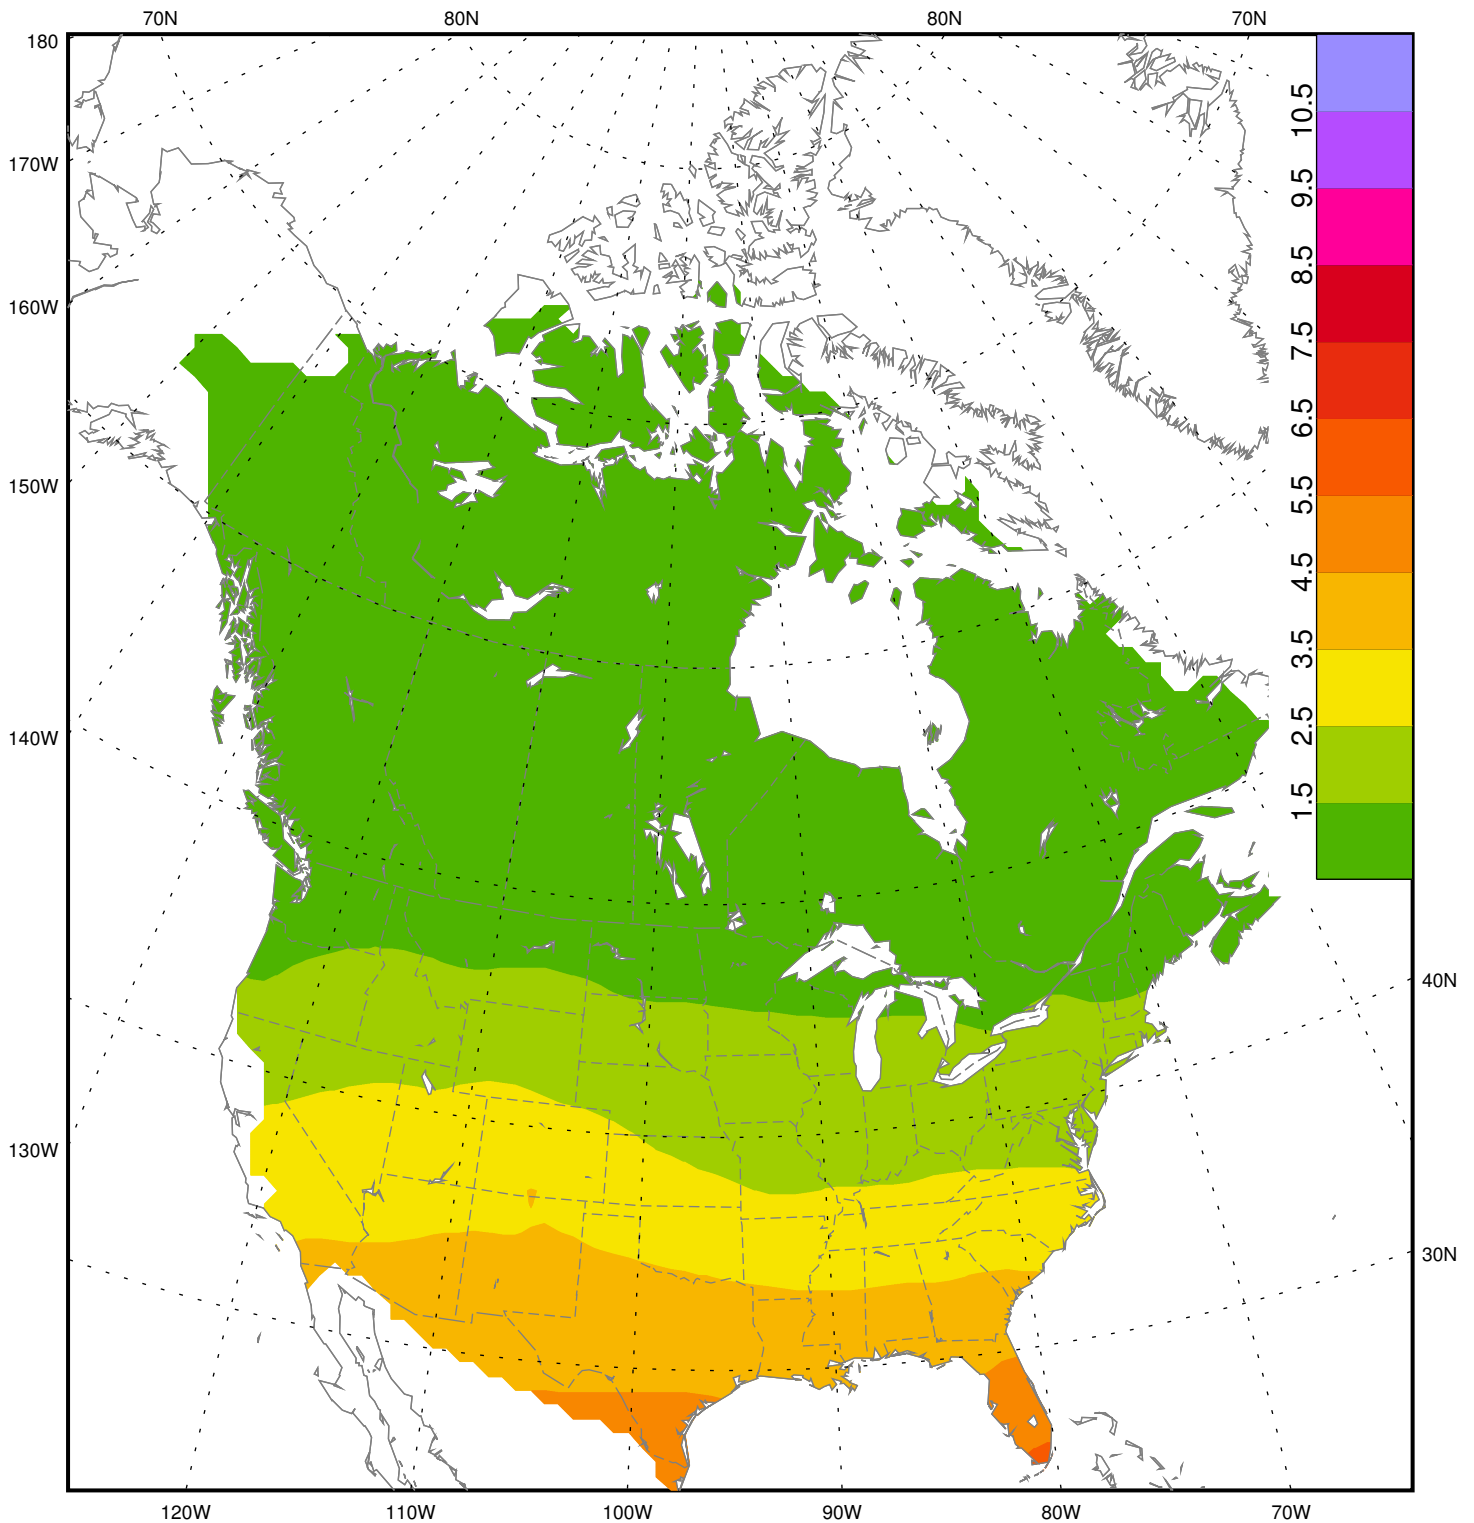

Noon (1100-1259h) 95 percentile UV Index - 1980-1990  
Indice UV 95eme centile autour de midi (1100-1259h)- 1980-1990  
January / Janvier

Noon (1100-1259h) 95 percentile UV Index - 1980-1990  
Indice UV 95eme centile autour de midi (1100-1259h)- 1980-1990  
February / Février

Noon (1100-1259h) 95 percentile UV Index - 1980-1990  
Indice UV 95eme centile autour de midi (1100-1259h)- 1980-1990  
March / Mars

Noon (1100-1259h) 95 percentile UV Index - 1980-1990  
Indice UV 95eme centile autour de midi (1100-1259h)- 1980-1990  
April / Avril

Noon (1100-1259h) 95 percentile UV Index - 1980-1990  
Indice UV 95eme centile autour de midi (1100-1259h)- 1980-1990  
May / Mai

Noon (1100-1259h) 95 percentile UV Index - 1980-1990  
Indice UV 95eme centile autour de midi (1100-1259h)- 1980-1990  
June / Juin