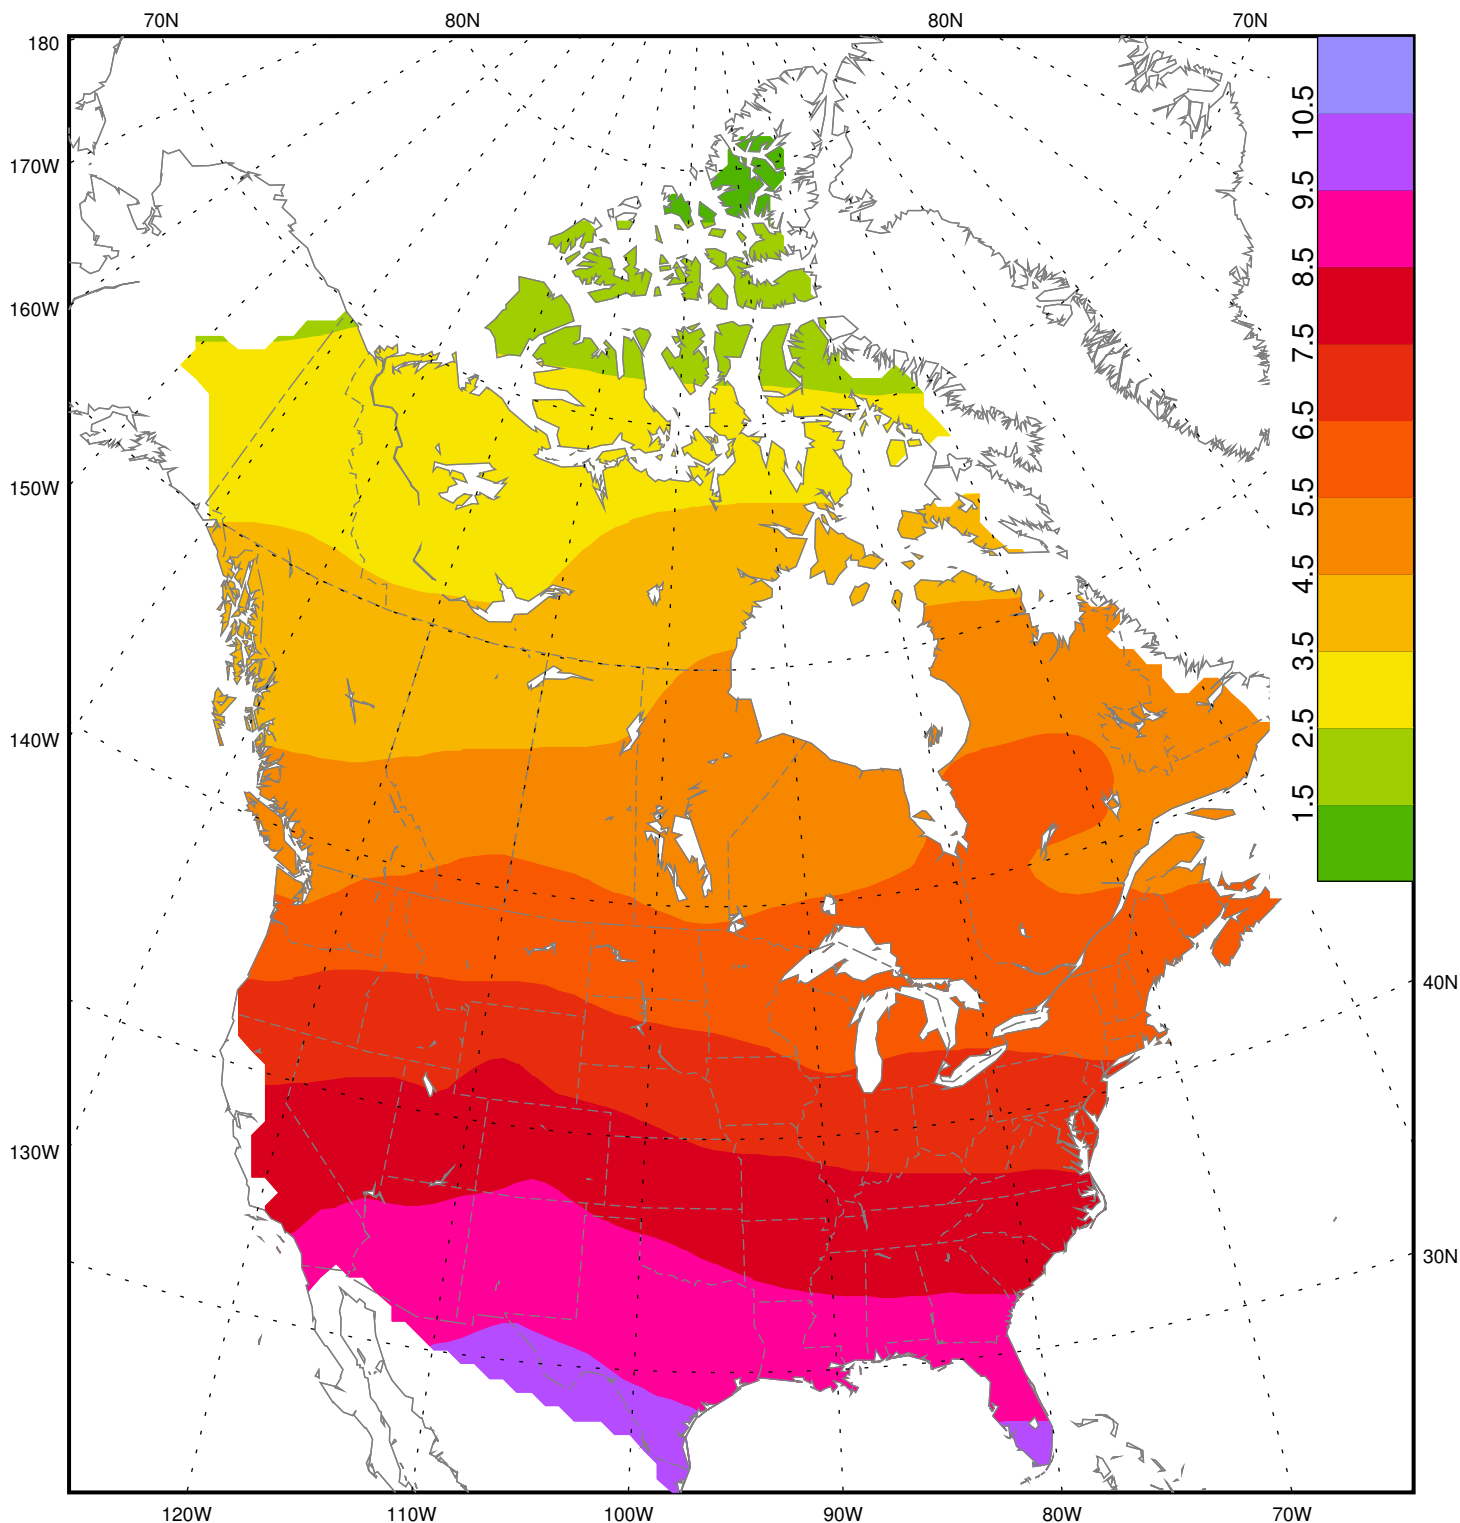

Noon (1100-1259h) 95 percentile UV Index - 1980-1990  
Indice UV 95eme centile autour de midi (1100-1259h)- 1980-1990  
January / Janvier

Noon (1100-1259h) 95 percentile UV Index - 1980-1990  
Indice UV 95eme centile autour de midi (1100-1259h)- 1980-1990  
February / Février

Noon (1100-1259h) 95 percentile UV Index - 1980-1990  
Indice UV 95eme centile autour de midi (1100-1259h)- 1980-1990  
March / Mars

Noon (1100-1259h) 95 percentile UV Index - 1980-1990  
Indice UV 95eme centile autour de midi (1100-1259h)- 1980-1990  
April / Avril

Noon (1100-1259h) 95 percentile UV Index - 1980-1990  
Indice UV 95eme centile autour de midi (1100-1259h)- 1980-1990  
May / Mai

Noon (1100-1259h) 95 percentile UV Index - 1980-1990  
Indice UV 95eme centile autour de midi (1100-1259h)- 1980-1990  
June / Juin