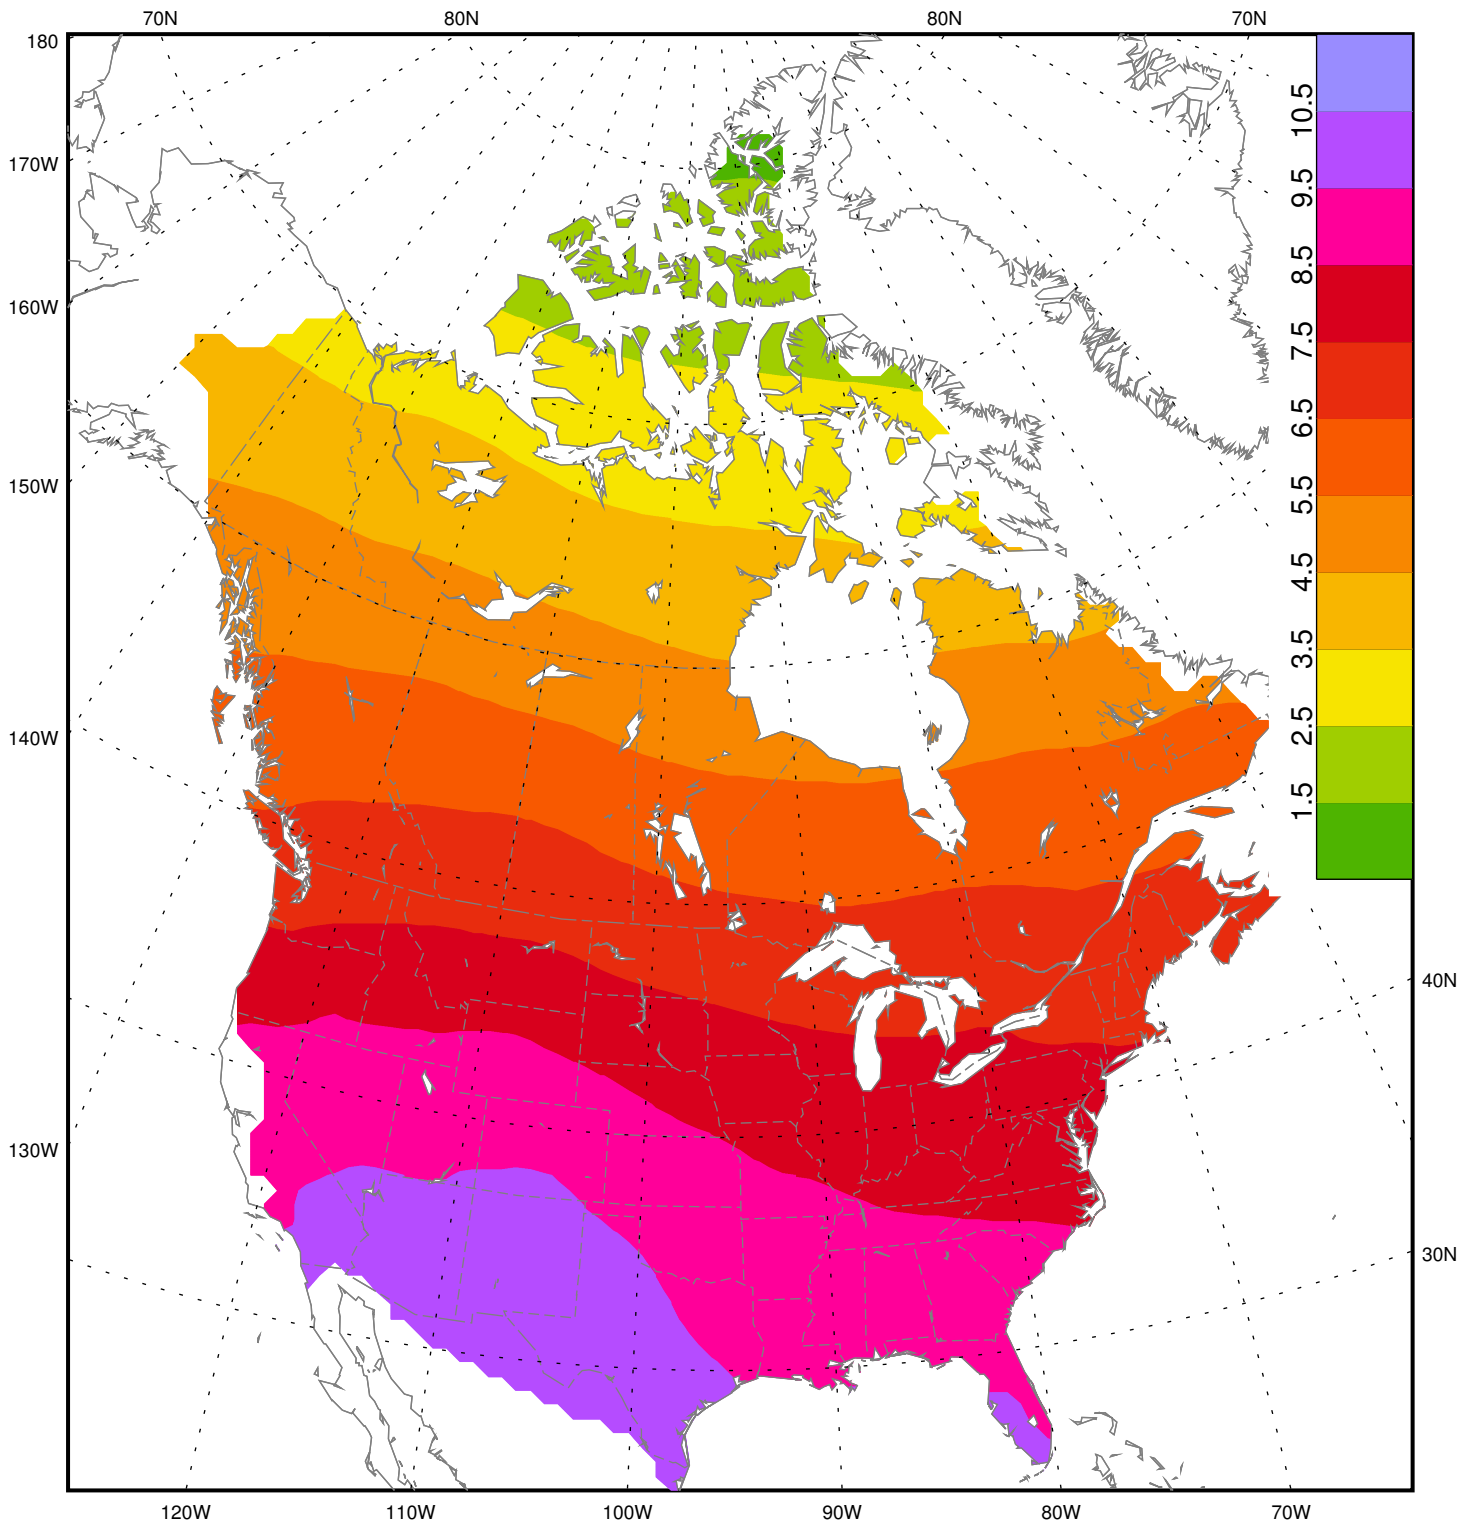

Noon (1100-1259h) 95 percentile UV Index - 1980-1990  
Indice UV 95eme centile autour de midi (1100-1259h)- 1980-1990  
May / Mai

Noon (1100-1259h) 95 percentile UV Index - 1980-1990  
Indice UV 95eme centile autour de midi (1100-1259h)- 1980-1990  
June / Juin

Noon (1100-1259h) 95 percentile UV Index - 1980-1990  
Indice UV 95eme centile autour de midi (1100-1259h)- 1980-1990  
July / Juillet

Noon (1100-1259h) 95 percentile UV Index - 1980-1990  
Indice UV 95eme centile autour de midi (1100-1259h)- 1980-1990  
August / Août