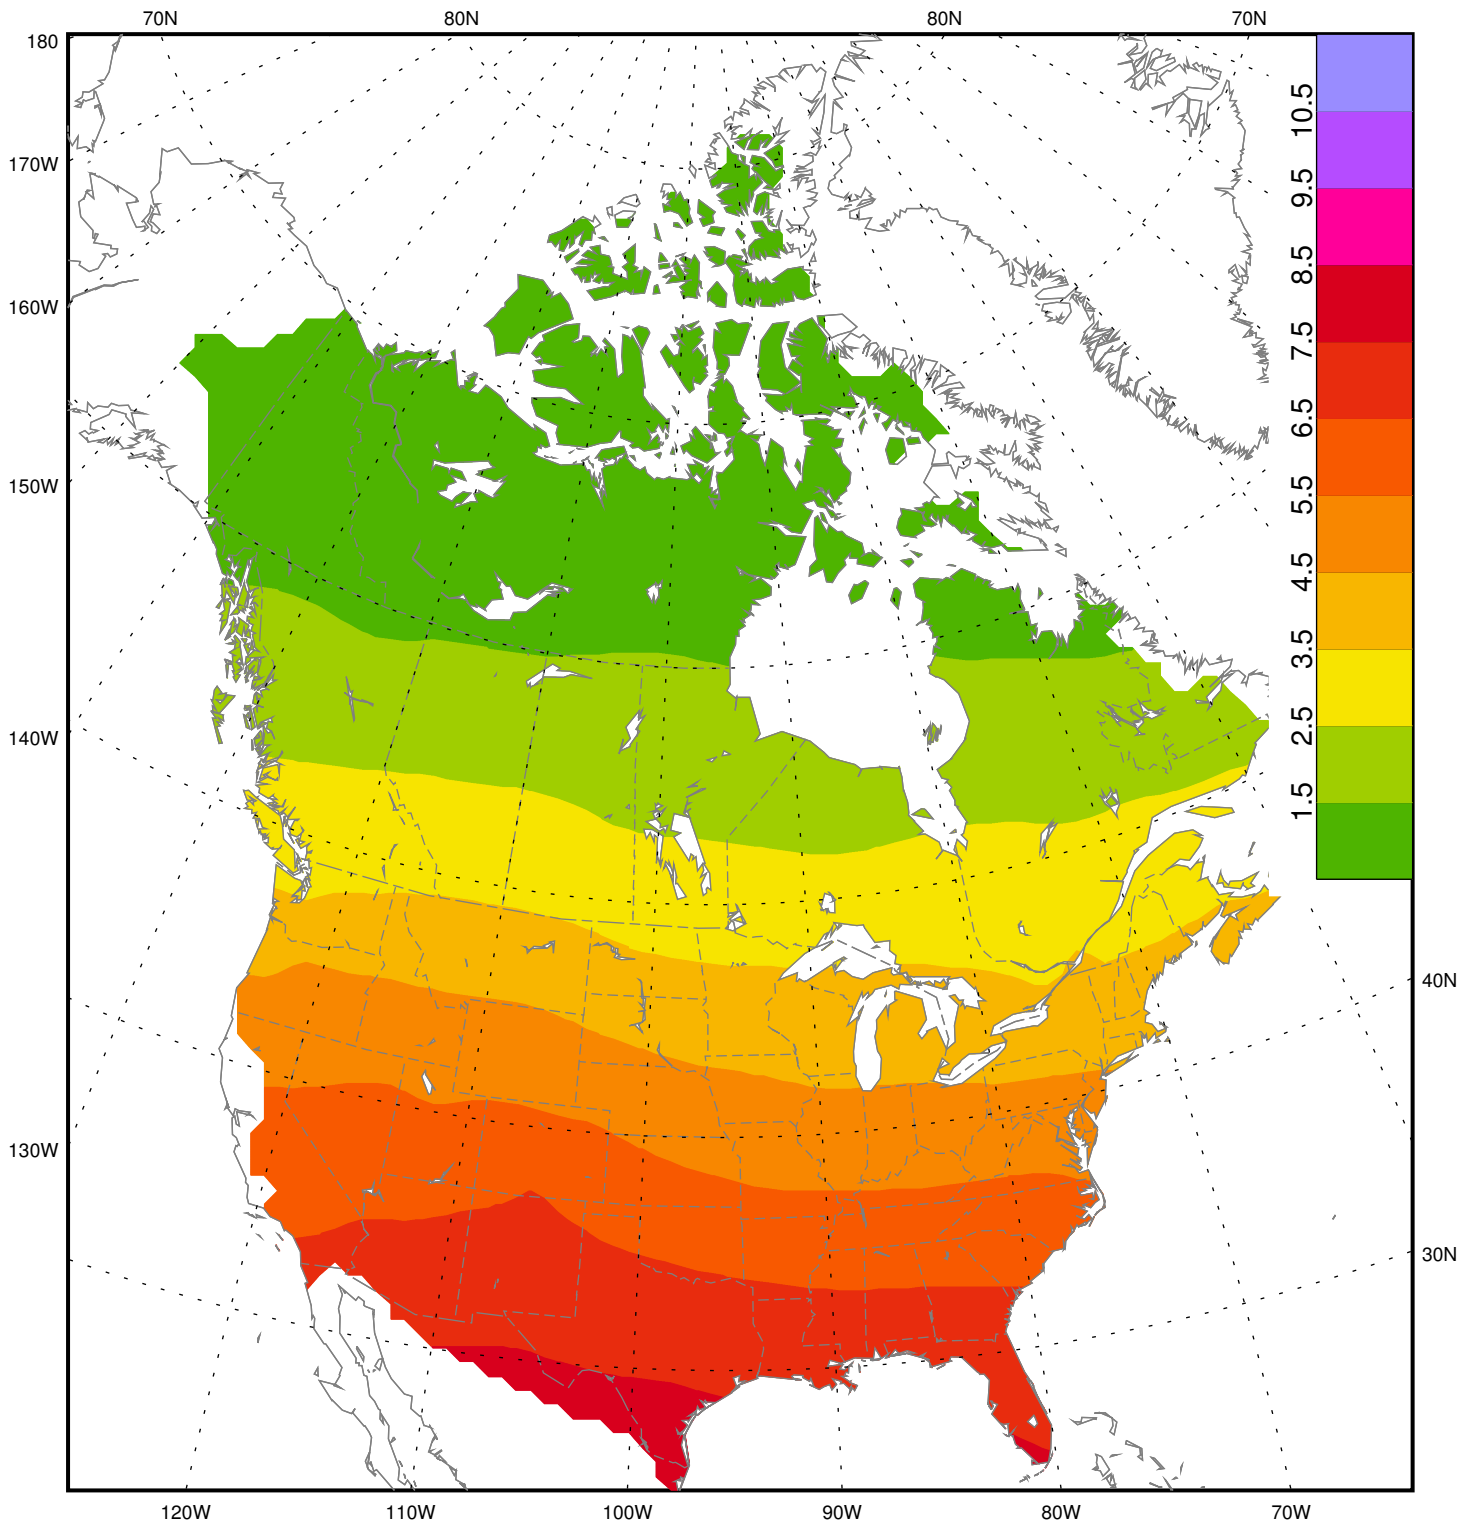

Noon (1100-1259h) 95 percentile UV Index - 1980-1990  
Indice UV 95eme centile autour de midi (1100-1259h)- 1980-1990  
May / Mai

Noon (1100-1259h) 95 percentile UV Index - 1980-1990  
Indice UV 95eme centile autour de midi (1100-1259h)- 1980-1990  
June / Juin

Noon (1100-1259h) 95 percentile UV Index - 1980-1990  
Indice UV 95eme centile autour de midi (1100-1259h)- 1980-1990  
July / Juillet

Noon (1100-1259h) 95 percentile UV Index - 1980-1990  
Indice UV 95eme centile autour de midi (1100-1259h)- 1980-1990  
August / Août

Noon (1100-1259h) 95 percentile UV Index - 1980-1990  
Indice UV 95eme centile autour de midi (1100-1259h)- 1980-1990  
September / Septembre

Noon (1100-1259h) 95 percentile UV Index - 1980-1990  
Indice UV 95eme centile autour de midi (1100-1259h)- 1980-1990  
October / Octobre