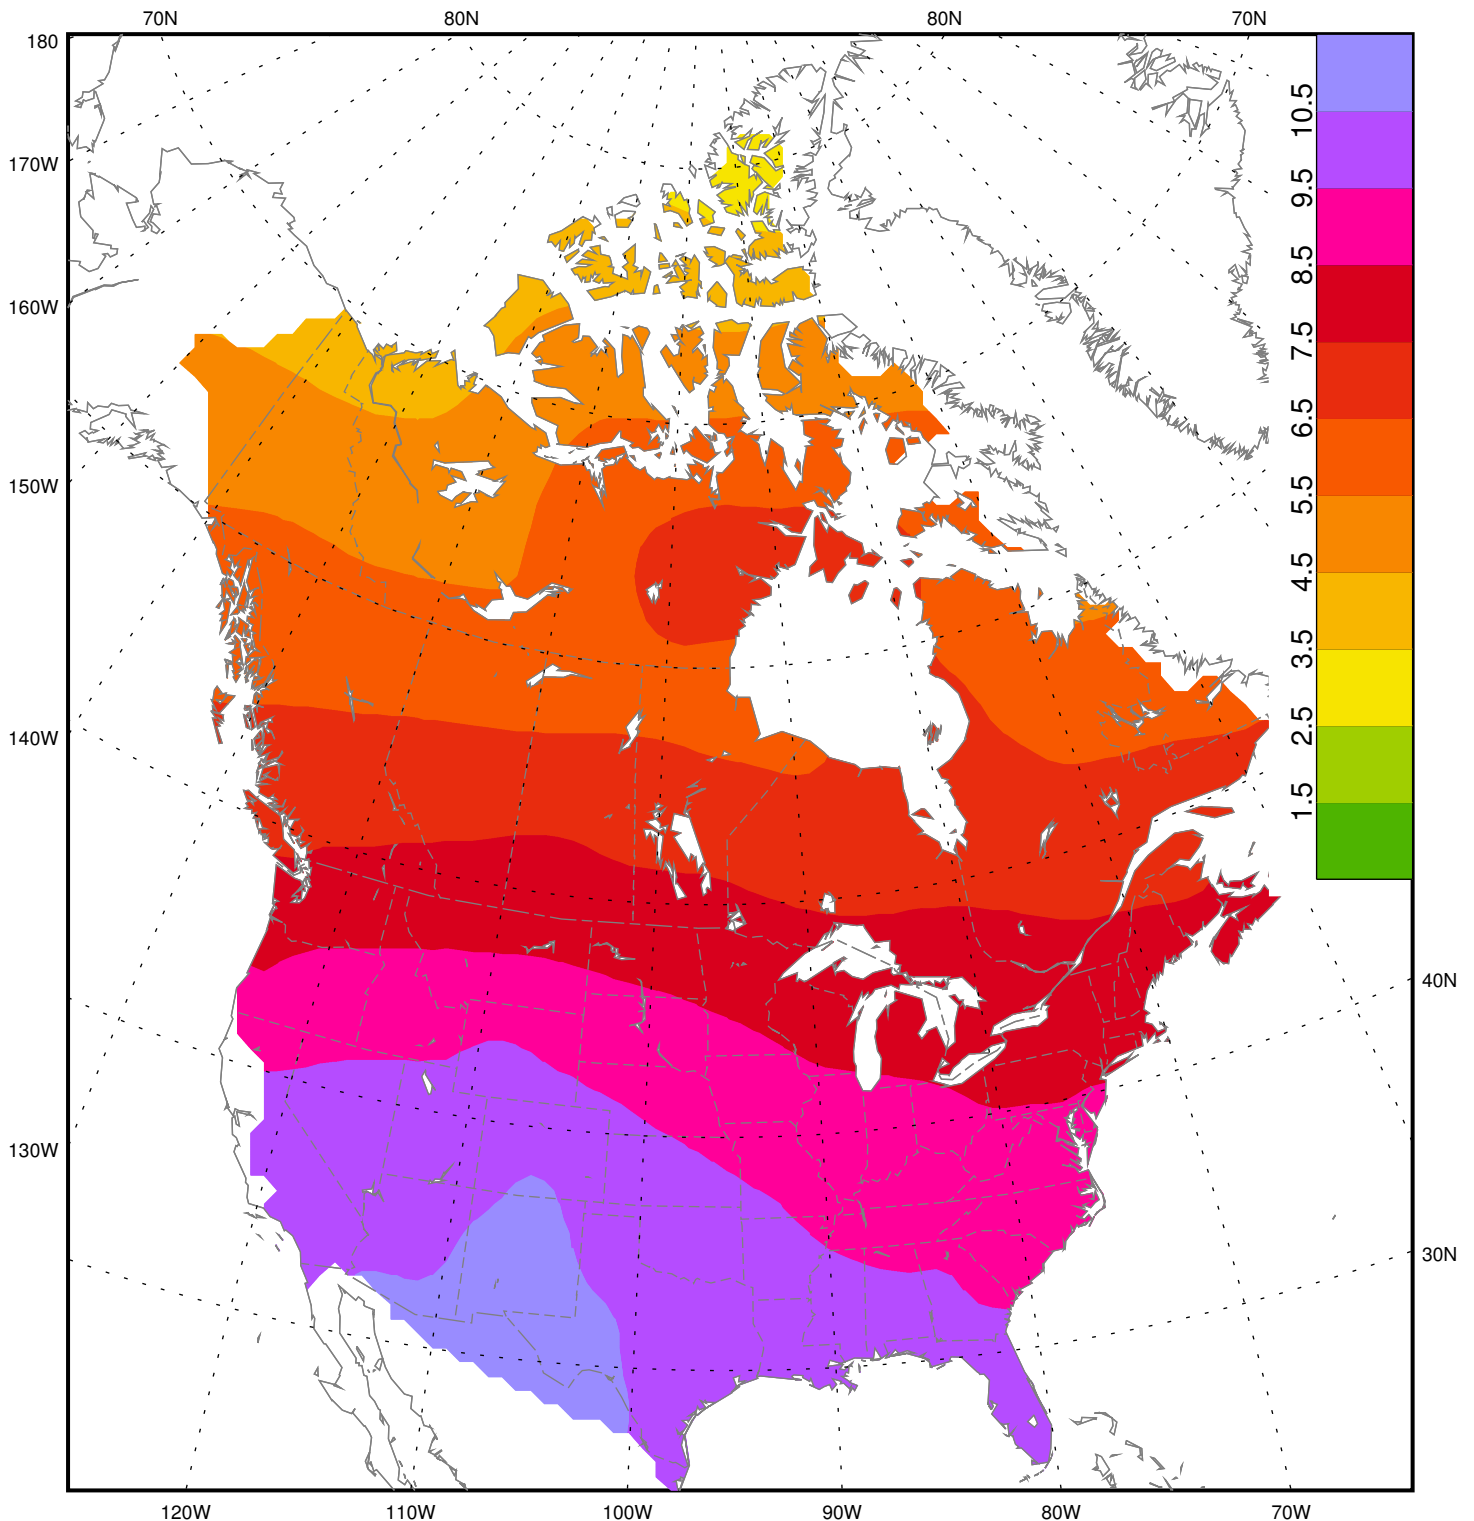

Noon (1100-1259h) 95 percentile UV Index - 1980-1990  
Indice UV 95eme centile autour de midi (1100-1259h)- 1980-1990  
January / Janvier

Noon (1100-1259h) 95 percentile UV Index - 1980-1990  
Indice UV 95eme centile autour de midi (1100-1259h)- 1980-1990  
February / Février

Noon (1100-1259h) 95 percentile UV Index - 1980-1990  
Indice UV 95eme centile autour de midi (1100-1259h)- 1980-1990  
March / Mars

Noon (1100-1259h) 95 percentile UV Index - 1980-1990  
Indice UV 95eme centile autour de midi (1100-1259h)- 1980-1990  
April / Avril

Noon (1100-1259h) 95 percentile UV Index - 1980-1990  
Indice UV 95eme centile autour de midi (1100-1259h)- 1980-1990  
May / Mai

Noon (1100-1259h) 95 percentile UV Index - 1980-1990  
Indice UV 95eme centile autour de midi (1100-1259h)- 1980-1990  
June / Juin