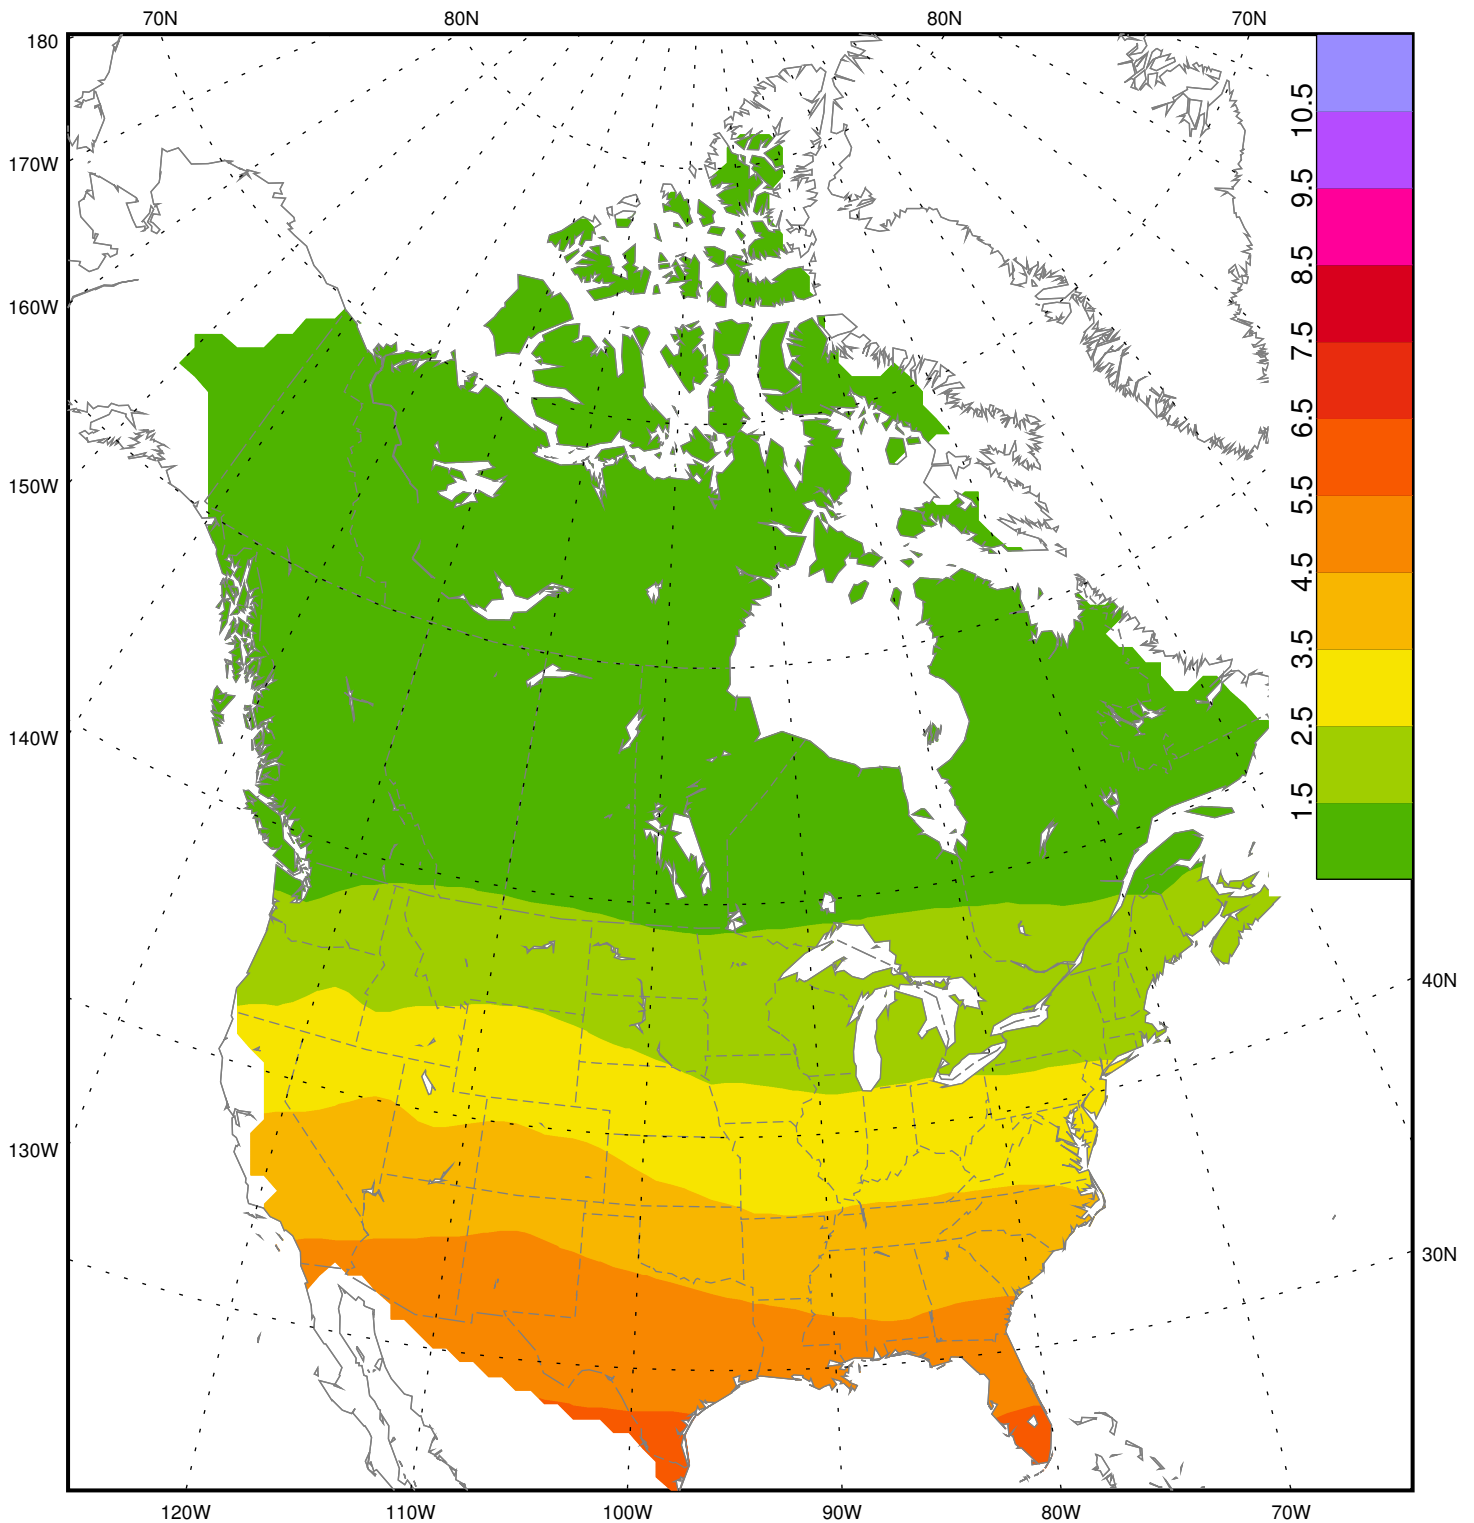

Noon (1100-1259h) 95 percentile UV Index - 1980-1990
Indice UV 95eme centile autour de midi (1100-1259h)- 1980-1990
November / Novembre