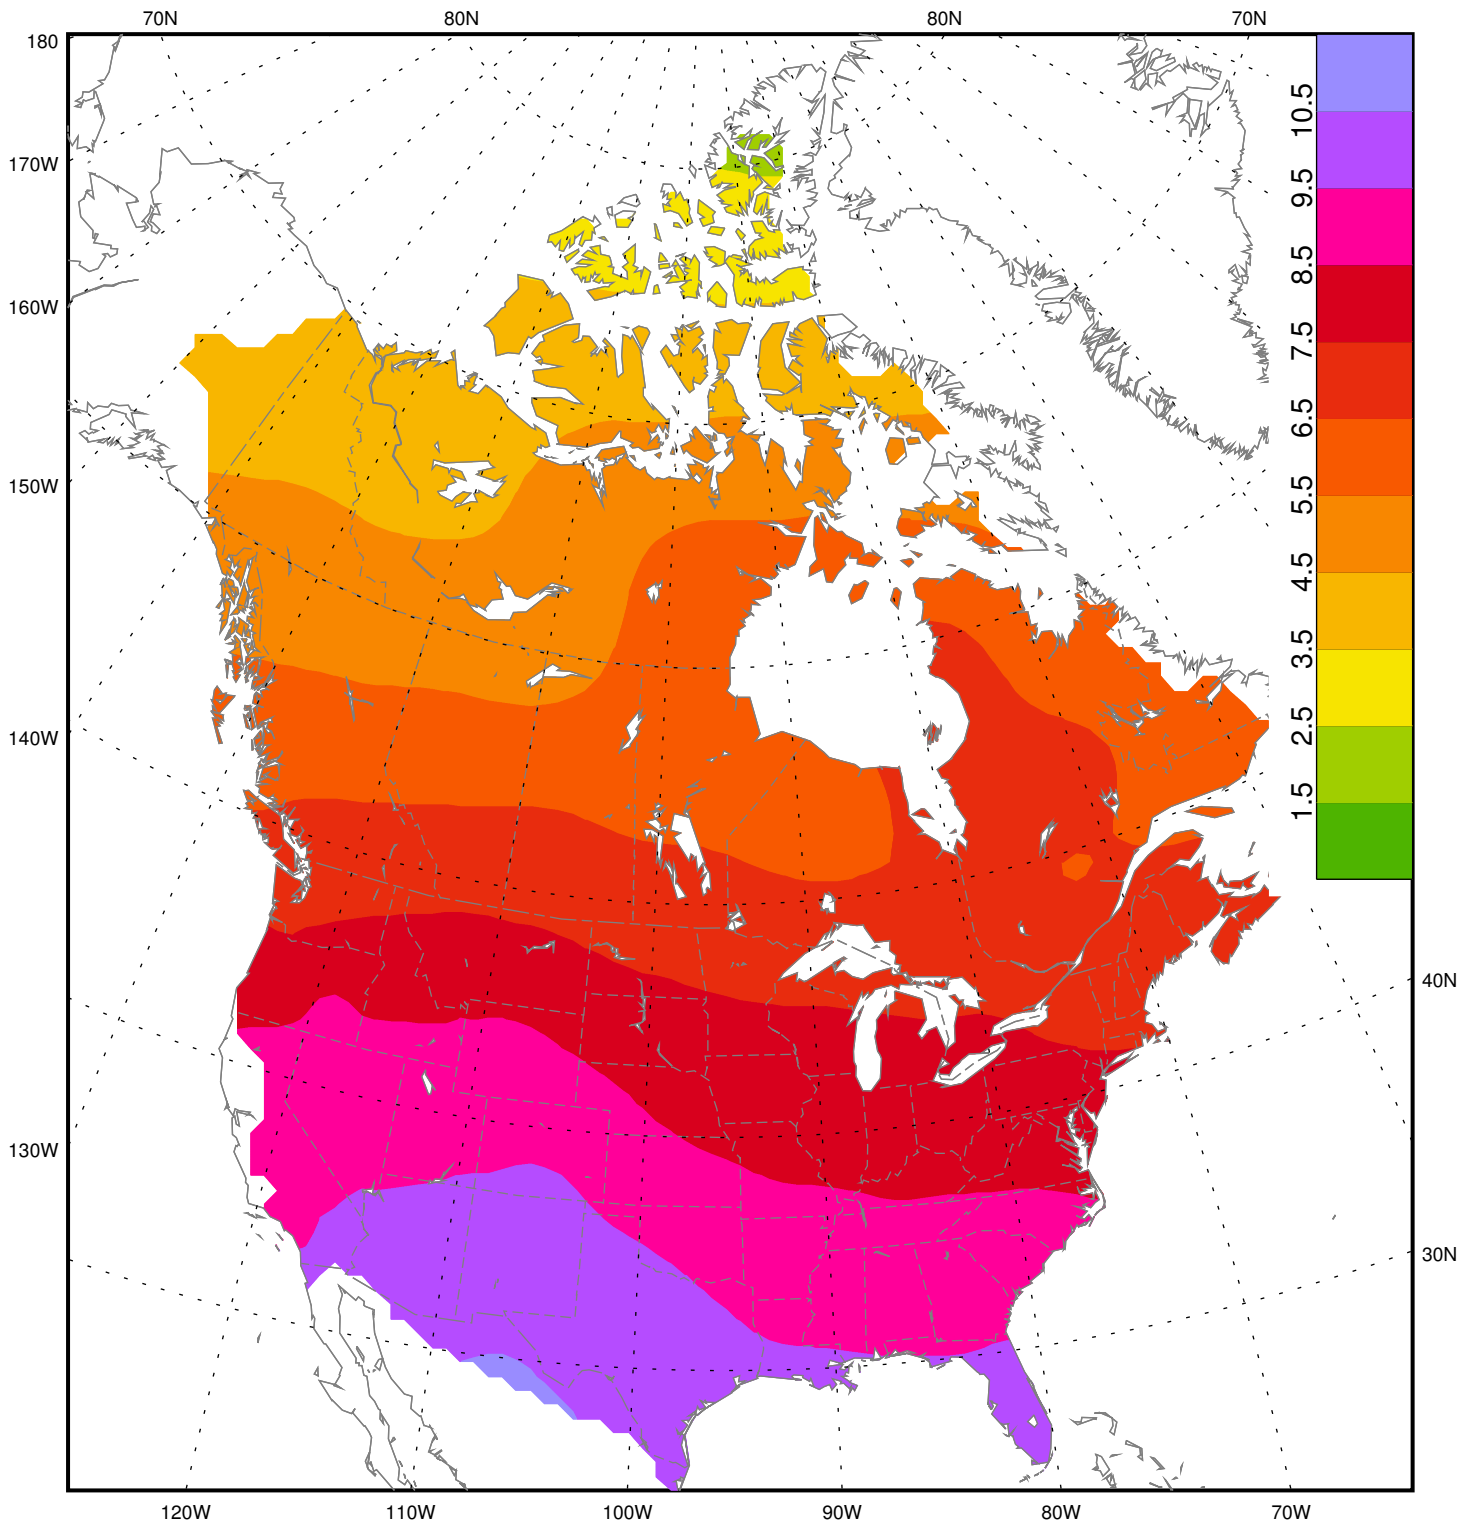

Noon (1100-1259h) 95 percentile UV Index - 1980-1990
Indice UV 95eme centile autour de midi (1100-1259h)- 1980-1990
May / Mai