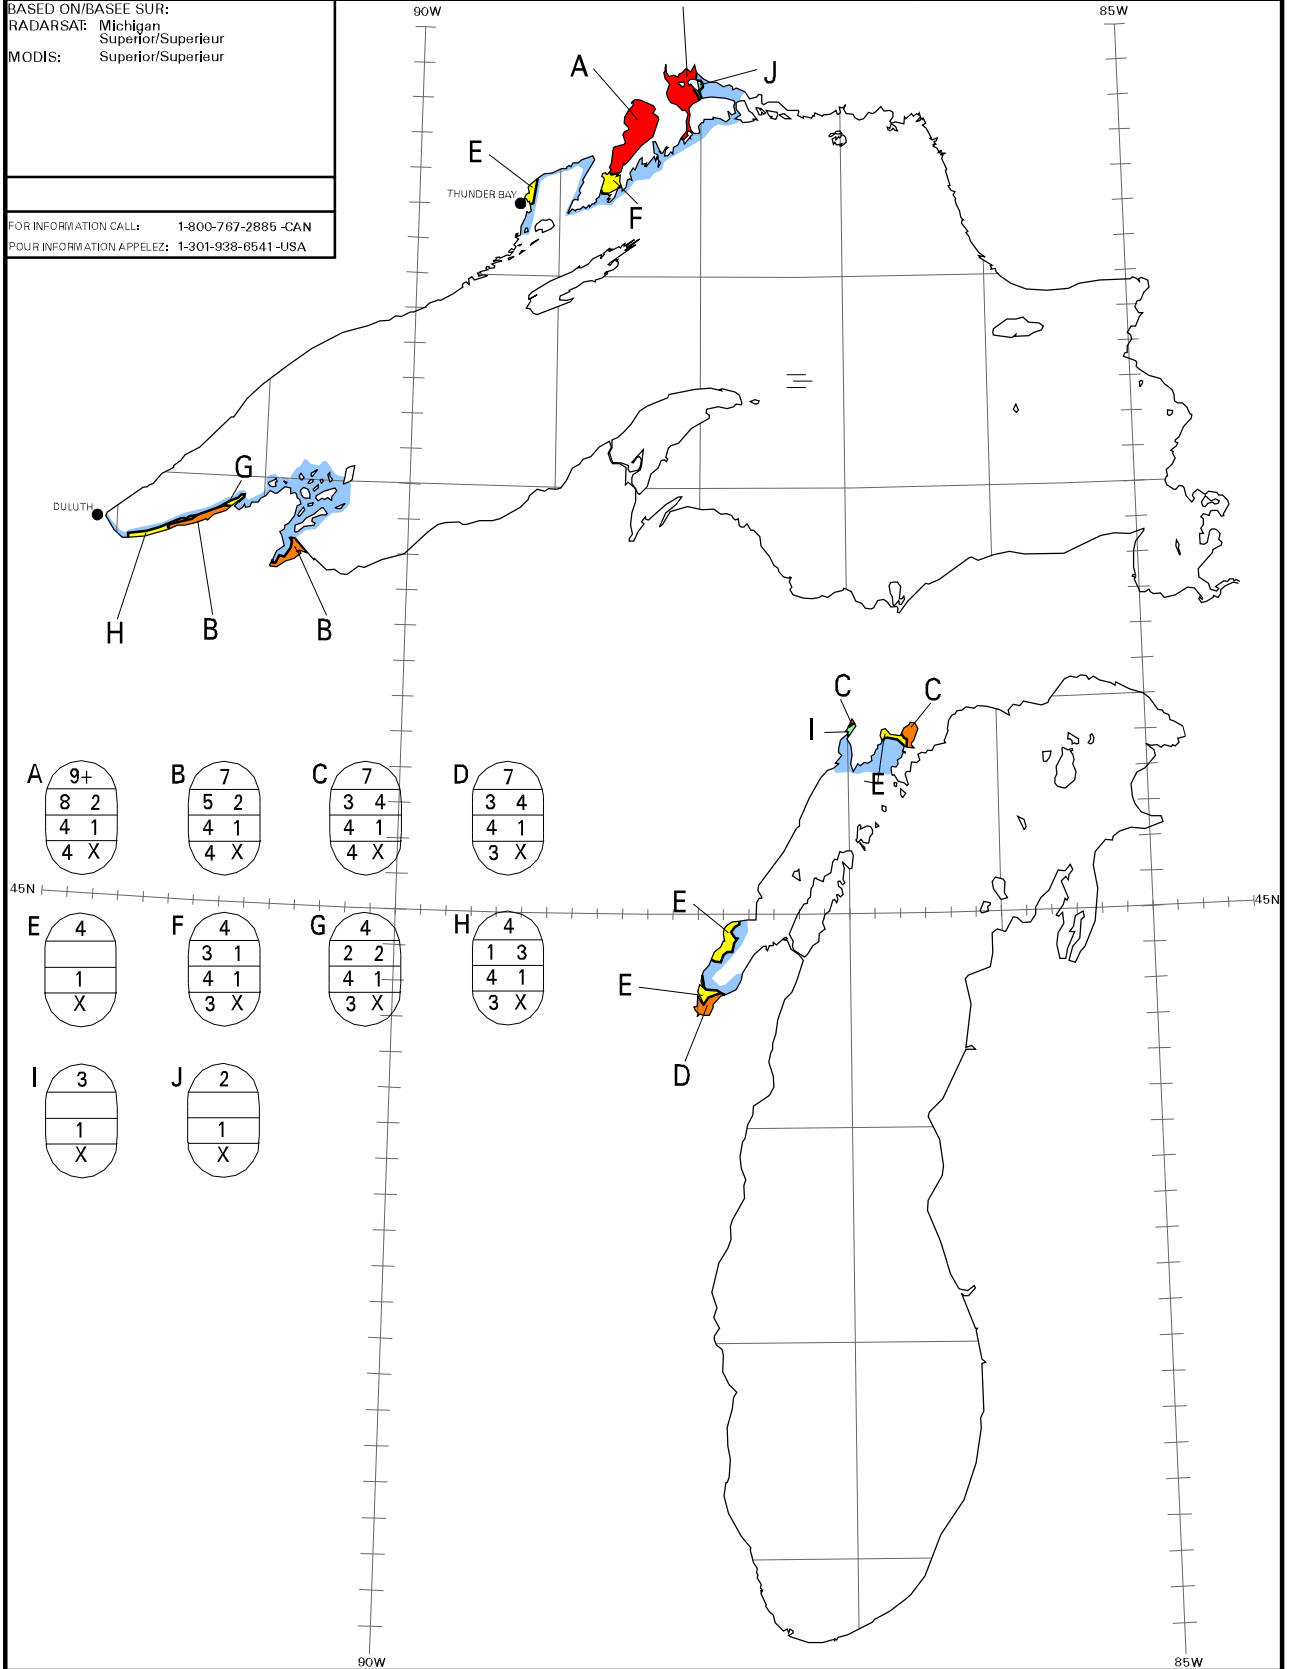

BASED ON/BASÉ SUR:
 RADARSAT: Michigan
 Superior/Superieur
 MODIS: Superior/Superieur

FOR INFORMATION CALL: 1-800-767-2885 -CAN
 POUR INFORMATION APPELEZ: 1-301-938-6541 -USA

A	9+	B	7	C	7	D	7
8	2	5	2	3	4	3	4
4	1	4	1	4	1	4	1
4	X	4	X	4	X	3	X
E	4	F	4	G	4	H	4
1		3	1	2	2	1	3
X		4	1	4	1	4	1
		3	X	3	X	3	X
I	3	J	2				
1		1					
X		X					